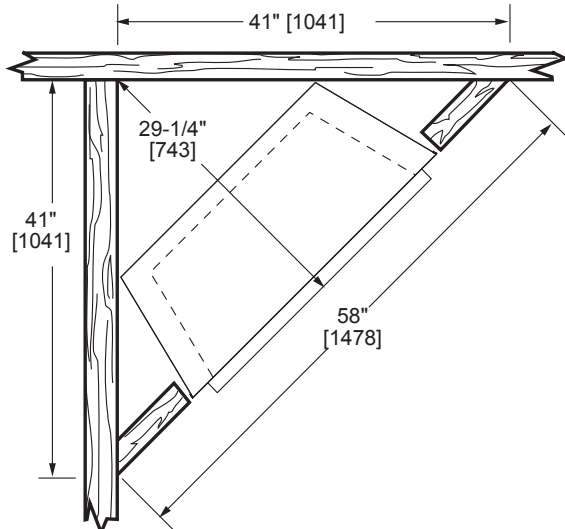

# Symphony 32

Vent Free Fireplace System

MODEL	FRONT WIDTH		BACK WIDTH		HEIGHT		DEPTH		VIEWING AREA
	Actual	Framing	Actual	Framing	Actual	Framing	Actual	Framing	
VFC32C VFC32L	32	32-1/2	25-3/4	32-1/2	30	30-1/4	14-1/2	13-3/8	28-3/4 x 19-1/2