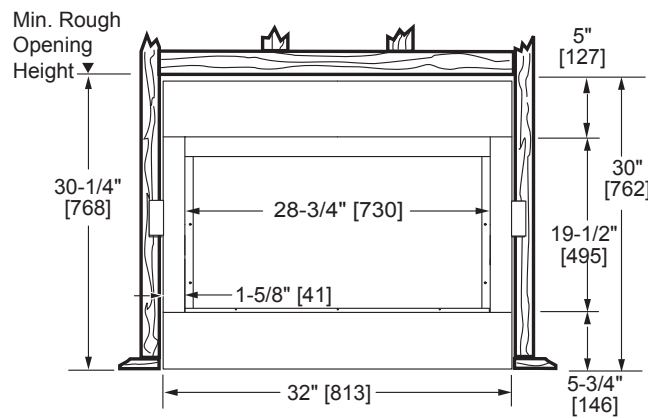

# Symphony 32

Vent Free Fireplace System

MODEL	FRONT WIDTH		BACK WIDTH		HEIGHT		DEPTH		VIEWING AREA
	Actual	Framing	Actual	Framing	Actual	Framing	Actual	Framing	
VFC32C VFC32L	32	32-1/2	25-3/4	32-1/2	30	30-1/4	14-1/2	13-3/8	28-3/4 x 19-1/2