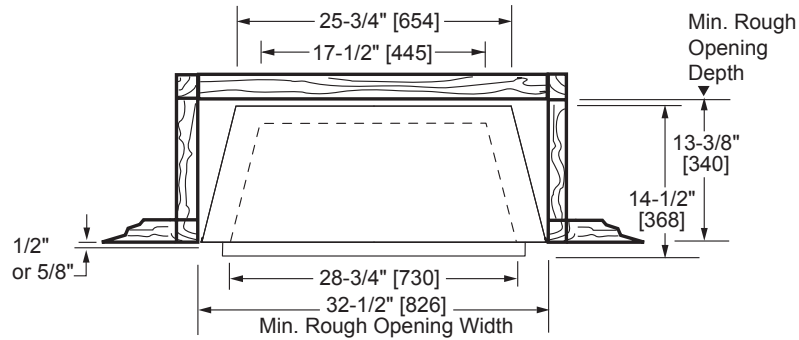

# Symphony 32

Vent Free Fireplace System

MODEL	FRONT WIDTH		BACK WIDTH		HEIGHT		DEPTH		VIEWING AREA
	Actual	Framing	Actual	Framing	Actual	Framing	Actual	Framing	
VFC32C VFC32L	32	32-1/2	25-3/4	32-1/2	30	30-1/4	14-1/2	13-3/8	28-3/4 x 19-1/2