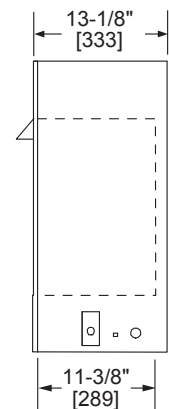

# Symphony 32

Vent Free Fireplace System

MODEL	FRONT WIDTH		BACK WIDTH		HEIGHT		DEPTH		VIEWING AREA
	Actual	Framing	Actual	Framing	Actual	Framing	Actual	Framing	
VFC32C VFC32L	32	32-1/2	25-3/4	32-1/2	30	30-1/4	14-1/2	13-3/8	28-3/4 x 19-1/2