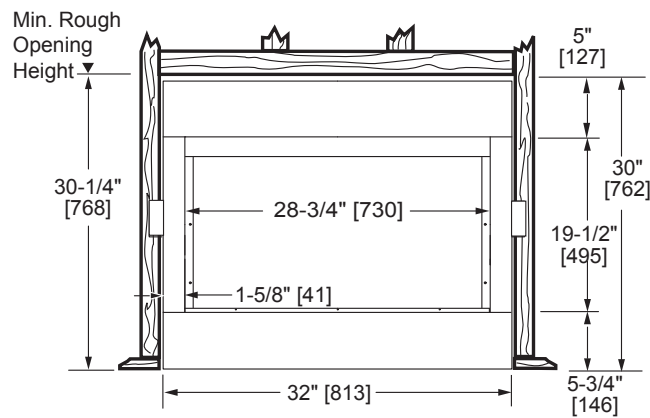

Symphony 32

Vent Free Fireplace System

MODEL	FRONT WIDTH		BACK WIDTH		HEIGHT		DEPTH		VIEWING AREA
	Actual	Framing	Actual	Framing	Actual	Framing	Actual	Framing	
VFC32C VFC32L	32	32-1/2	25-3/4	32-1/2	30	30-1/4	14-1/2	13-3/8	28-3/4 x 19-1/2