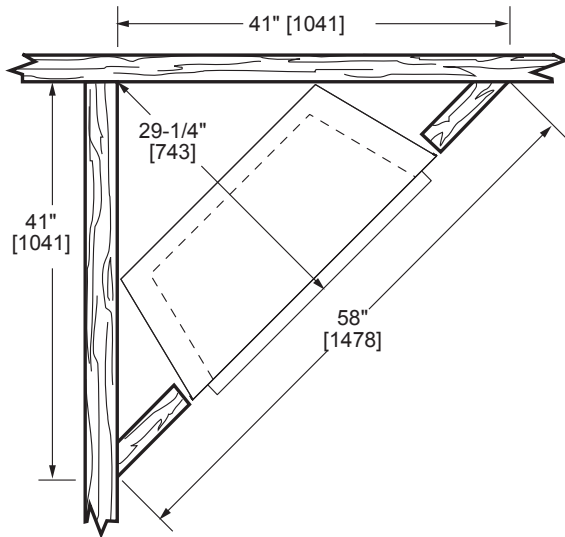

Symphony 32

Vent Free Fireplace System

MODEL	FRONT WIDTH		BACK WIDTH		HEIGHT		DEPTH		VIEWING AREA
	Actual	Framing	Actual	Framing	Actual	Framing	Actual	Framing	
VFC32C VFC32L	32	32-1/2	25-3/4	32-1/2	30	30-1/4	14-1/2	13-3/8	28-3/4 x 19-1/2