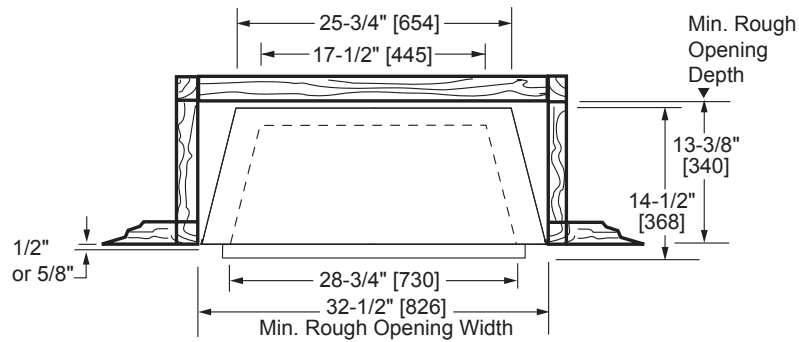

Symphony 32

Vent Free Fireplace System

MODEL	FRONT WIDTH		BACK WIDTH		HEIGHT		DEPTH		VIEWING AREA
	Actual	Framing	Actual	Framing	Actual	Framing	Actual	Framing	
VFC32C VFC32L	32	32-1/2	25-3/4	32-1/2	30	30-1/4	14-1/2	13-3/8	28-3/4 x 19-1/2