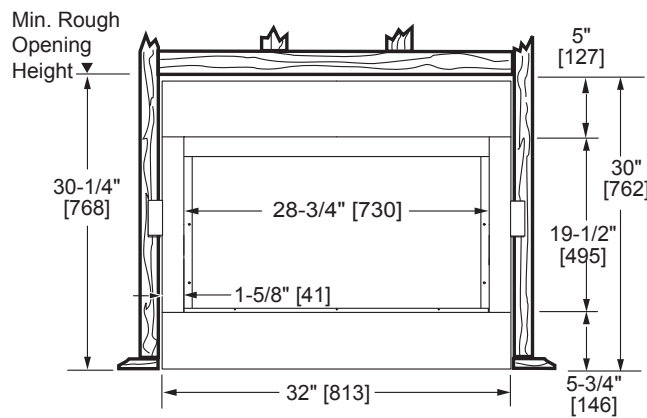

# Symphony 32

Vent Free Fireplace System

MODEL	FRONT WIDTH		BACK WIDTH		HEIGHT		DEPTH		VIEWING AREA
	Actual	Framing	Actual	Framing	Actual	Framing	Actual	Framing	
VFC32C VFC32L	32	32-1/2	25-3/4	32-1/2	30	30-1/4	14-1/2	13-3/8	28-3/4 x 19-1/2