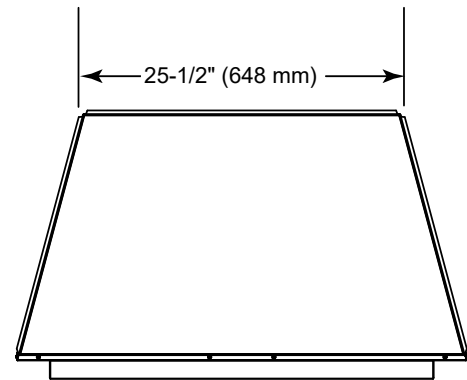

MODEL	FRONT WIDTH		BACK WIDTH		HEIGHT		DEPTH		VIEWING AREA
	Actual	Framing	Actual	Framing	Actual	Framing	Actual	Framing	
LCUF32	38"	38-1/2"	25-1/2"	38-1/2"	34"	34-1/4"	23"	22-3/4"	32" x 30"

FRONT VIEW

TOP VIEW