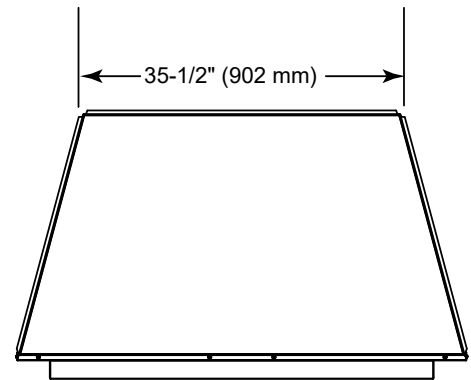

MODEL	FRONT WIDTH		BACK WIDTH		HEIGHT		DEPTH		VIEWING AREA
	Actual	Framing	Actual	Framing	Actual	Framing	Actual	Framing	
LCUF42	48"	48-1/2"	35-1/2"	48-1/2"	34"	34-1/4"	23"	22-3/4"	42" x 30"

FRONT VIEW

TOP VIEW