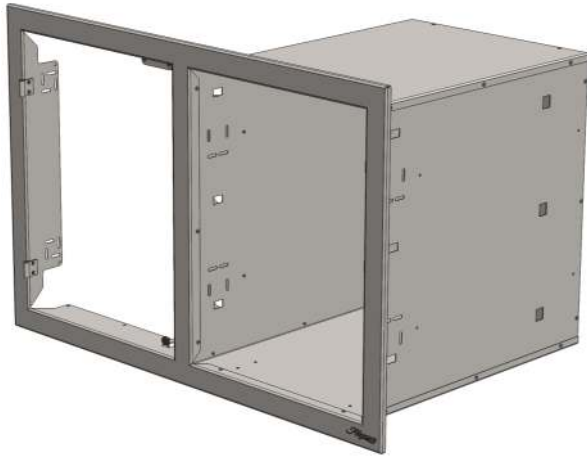

BODY 510-1173

DOOR & DRAWER  
 ASSEMBLY

HANDLE 290-0401

DOOR 510-1131

SLIM DRAWER 510-1117  
 TOP

DRAWER SLIDES (PAIR) 290-0460

DEEP DRAWER 510-1118  
 MIDDLE & BOTTOM

PLUG 200-0041