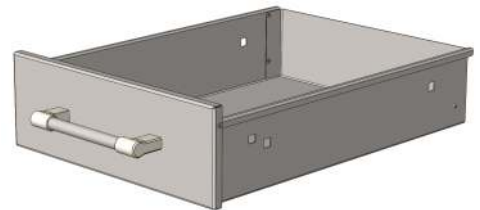

BODY 510-1173

DOOR & DRAWER  
 ASSEMBLY

HANDLE 290-0401

DOOR 510-1131

SLIM DRAWER 510-1117  
 TOP

DRAWER SLIDES (PAIR) 290-0460

DEEP DRAWER 510-1118  
 MIDDLE & BOTTOM

PLUG 200-0041