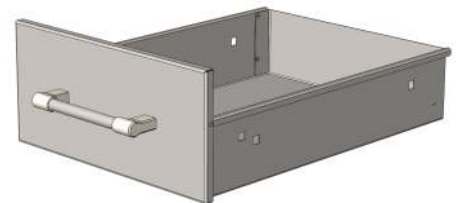

BODY 510-1173

DOOR & DRAWER  
 ASSEMBLY

HANDLE 290-0401

DOOR 510-1131

SLIM DRAWER 510-1117  
 TOP

DRAWER SLIDES (PAIR) 290-0460

DEEP DRAWER 510-1118  
 MIDDLE & BOTTOM

PLUG 200-0041