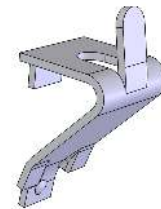

[Find Your Alfresco Other Parts - Select From 33 Models](#)

----- Manual continues below -----

AXEDSP-30H PARTS LIST

LEFT DOOR
510-1219

RIGHT DOOR
510-1223

AXEDSP-30H

DOOR CATCH
290-0396

WIRE RACK
230-0032

DOOR SEAL LT
130-2907

DOOR SEAL RT
130-2937

SHELF CLIP
290-0191

DRAWER 130-2903

DRAWER SLIDES
290-0282

DOOR HANDLE
290-0401