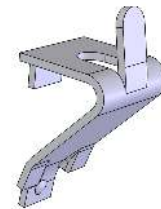

----- Manual continues below -----

AXEDSP-30L PARTS LIST

LEFT DOOR
510-1221

RIGHT DOOR
510-1224

AXEDSP-30L

DOOR CATCH
290-0396

WIRE RACK
230-0032

DOOR SEAL LT
130-2919

DOOR SEAL RT
130-2944

SHELF CLIP
290-0191

DRAWER 130-2903

DRAWER SLIDES
290-0282

DOOR HANDLE
290-0401