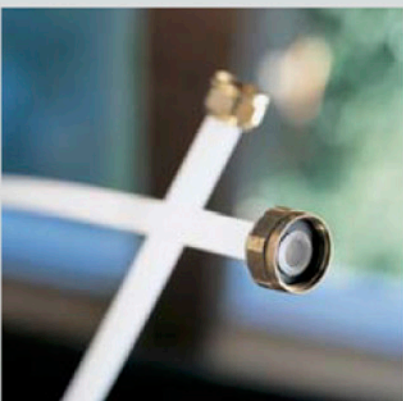

## Spare Parts Catalogue

Dishwashers \ 06 Generation  
Type: DW953  
Model: D1776 US Black Bi

Prod. No: 107177602  
November 17th 2004

**AM Appliances Group**

P.O. Box 851805 • Richardson • TX 75085-1805  
789 N. Grove Road • Suite 103 • Richardson • TX 75081