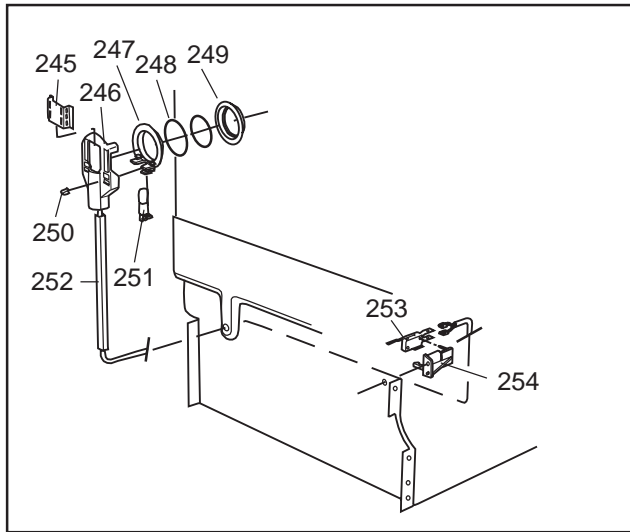

Datum
2003-03-24
Date

BEHÅLLARE

CONTAINER AND RELATED PARTS

Container and related parts

ASKO, D1776 US - Black Bi (DW953)

Pos	Spare part No.	Description	Qty	Comment
201	8057977	Bearing Upper Rail 05/06 DW	8 Pcs	
202	8058638-77	Ball Holder, Upper Rail DW	2 Pcs	
203	8057979-77	Rack Stop Grey 05/06 DW	2 Pcs	
204	8057052	Guide Rail '05 '06 DW	2 Pcs	
205	8057978-77	Rail Stop - Back Grey 05/06	2 Pcs	
206	8057489	Tub Seal 05/06 DW	1 Pcs	
208	8801098	Lock Catch Kit 05'06 D/W	1 Pcs	
210	8002370	Protective Collar	2 Pcs	
210	8057077	Heating Element DW 05/06 140	1 Pcs	
211	8901110	Screw w/O-Ring DW 05/06 25-T	4 Pcs	
212	8070613	Sealing Strip Casing	1 Pcs	
216	8002579	T-Stat 05/06 DW Overheat	1 Pcs	
218	8074043	Power supply cord	1 Pcs	
220	8057527	Rear plate cover	1 Pcs	
220-a	8902357	Screw	5 Pcs	
222	8070142	Cable holder, rear 05	1 Pcs	
223	8058495	Cable holder, door 05	1 Pcs	
225	8074566	Bottom Outer	1 Pcs	If equip with 3-feet
225	8057523	Bottom and Side support '05	1 Pcs	
228	8058558	RFI 05/06 WM	1 Pcs	
229	8050251	Terminal Block DW All	1 Pcs	
229-a	8900357	Screw, terminal block	1 Pcs	
230	8059991	Cable holder, supply line 05	1 Pcs	
231	8006948	Grommet	1 Pcs	
232	8058491-77	Door Spring 05/06 for 0-7 lb	2 Pcs	
233	8057062	Subs to 8074877	4 Pcs	
233	8074877	Foot	2 Pcs	
234	8901156	Nut, Levelling Legs	2 Pcs	
235	8051957	Slide, foot 02 DW	3 Pcs	
236	8072119	Washer	2 Pcs	
238	8073647	Foot Adjustable from Front C	1 Pcs	
241	8060255	No longer Avail. po# 8008- H	1 Pcs	
242	8070495	Inlet Valve Mount	1 Pcs	
242-a	8900327	Screw 20 Torx, Self Tapping	2 Pcs	
243	8059761-29	Filler Strip - Left DW - Bla	1 Pcs	
243	8059762-29	Filler Strip, Right 05/06 DW	1 Pcs	
243-a	8900646	Screw 20 Torx SS	4 Pcs	
244	8070614	Insulation,fill strip 05&06	2 Pcs