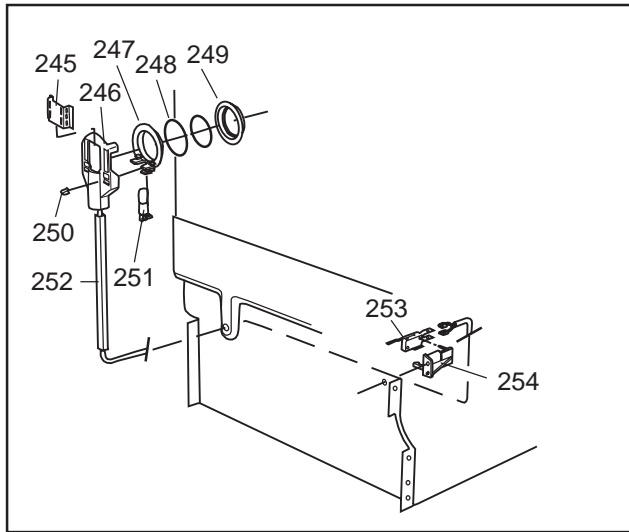

Datum

2003-03-24

Date

BEHÅLLARE

CONTAINER AND RELATED PARTS

Container and related parts

ASKO, D1776 US - Black Bi (DW953)

Pos	Spare part No.	Description	Qty	Comment
201	8057977	Bearing Upper Rail 05/06 DW	8 Pcs	
202	8058638-77	Ball Holder, Upper Rail DW	2 Pcs	
203	8057979-77	Rack Stop Grey 05/06 DW	2 Pcs	
204	8057052	Guide Rail '05 '06 DW	2 Pcs	
205	8057978-77	Rail Stop - Back Grey 05/06	2 Pcs	
206	8057489	Tub Seal 05/06 DW	1 Pcs	
208	8801098	Lock Catch Kit 05'06 D/W	1 Pcs	
210	8002370	Protective Collar	2 Pcs	
210	8057077	Heating Element DW 05/06 140	1 Pcs	
211	8901110	Screw w/O-Ring DW 05/06 25-T	4 Pcs	
212	8070613	Sealing Strip Casing	1 Pcs	
216	8002579	T-Stat 05/06 DW Overheat	1 Pcs	
218	8074043	Power supply cord	1 Pcs	
220	8057527	Rear plate cover	1 Pcs	
220-a	8902357	Screw	5 Pcs	
222	8070142	Cable holder, rear 05	1 Pcs	
223	8058495	Cable holder, door 05	1 Pcs	
225	8074566	Bottom Outer	1 Pcs	If equip with 3-feet
225	8057523	Bottom and Side support '05	1 Pcs	
228	8058558	RFI 05/06 WM	1 Pcs	
229	8050251	Terminal Block DW All	1 Pcs	
229-a	8900357	Screw, terminal block	1 Pcs	
230	8059991	Cable holder, supply line 05	1 Pcs	
231	8006948	Grommet	1 Pcs	
232	8058491-77	Door Spring 05/06 for 0-7 lb	2 Pcs	
233	8057062	Subs to 8074877	4 Pcs	
233	8074877	Foot	2 Pcs	
234	8901156	Nut, Levelling Legs	2 Pcs	
235	8051957	Slide, foot 02 DW	3 Pcs	
236	8072119	Washer	2 Pcs	
238	8073647	Foot Adjustable from Front C	1 Pcs	
241	8060255	No longer Avail. po# 8008- H	1 Pcs	
242	8070495	Inlet Valve Mount	1 Pcs	
242-a	8900327	Screw 20 Torx, Self Tapping	2 Pcs	
243	8059761-29	Filler Strip - Left DW - Bla	1 Pcs	
243	8059762-29	Filler Strip, Right 05/06 DW	1 Pcs	
243-a	8900646	Screw 20 Torx SS	4 Pcs	
244	8070614	Insulation,fill strip 05&06	2 Pcs