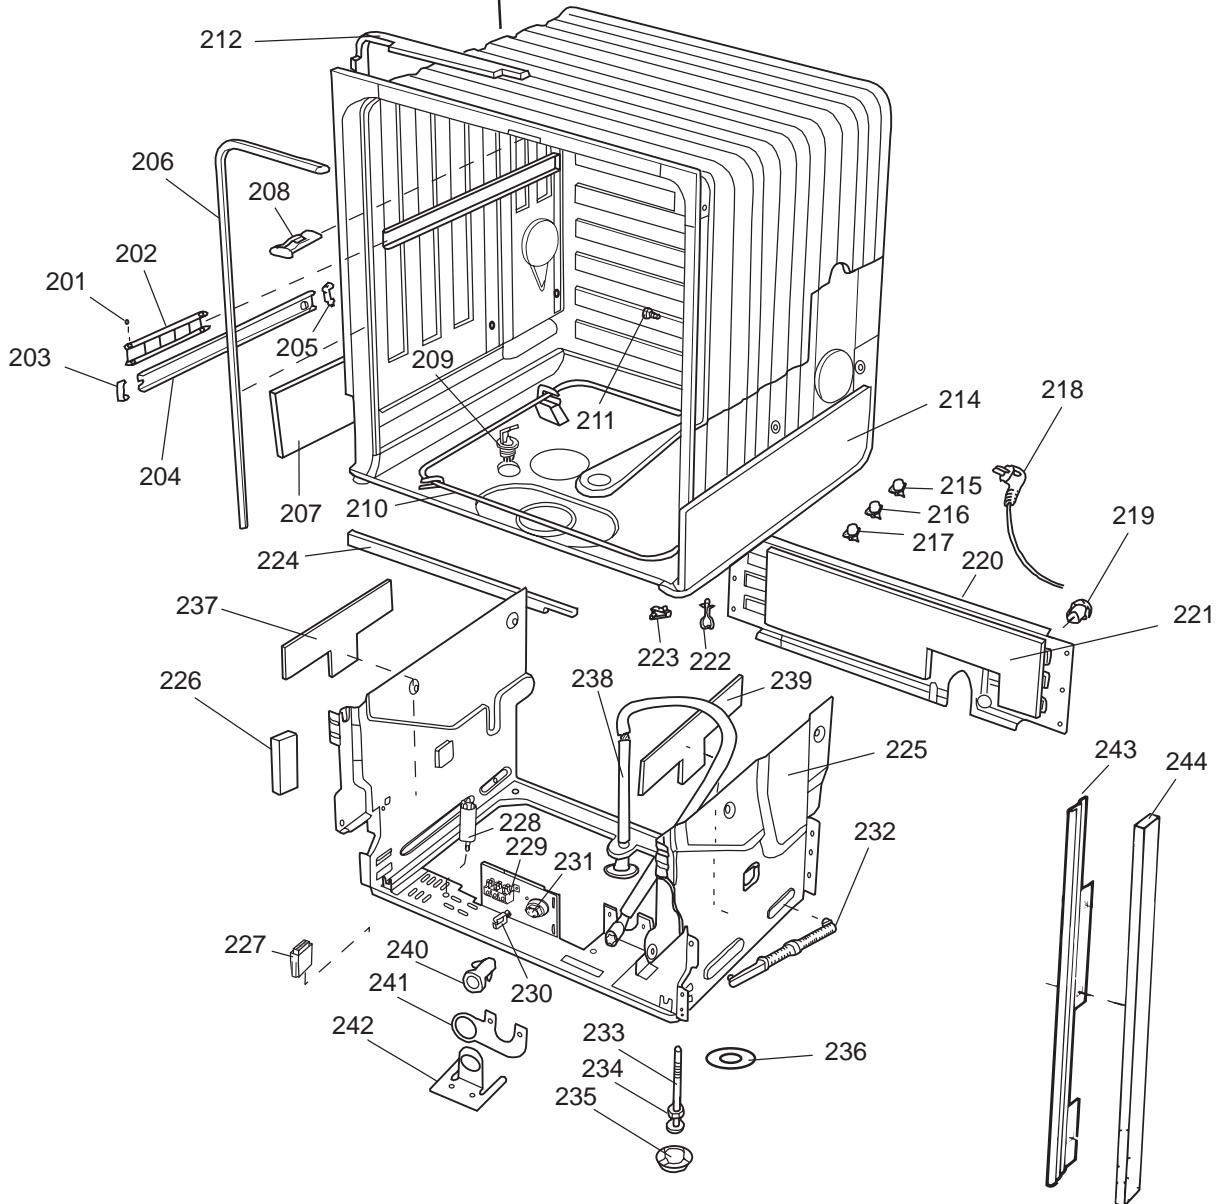

Datum
2003-03-24
Date

BEHÅLLARE

CONTAINER AND RELATED PARTS

Container and related parts

ASKO, D1776 US - Black Bi (DW953)

Pos	Spare part No.	Description	Qty	Comment
201	8057977	Bearing Upper Rail 05/06 DW	8 Pcs	
202	8058638-77	Ball Holder, Upper Rail DW	2 Pcs	
203	8057979-77	Rack Stop Grey 05/06 DW	2 Pcs	
204	8057052	Guide Rail '05 '06 DW	2 Pcs	
205	8057978-77	Rail Stop - Back Grey 05/06	2 Pcs	
206	8057489	Tub Seal 05/06 DW	1 Pcs	
208	8801098	Lock Catch Kit 05'06 D/W	1 Pcs	
210	8002370	Protective Collar	2 Pcs	
210	8057077	Heating Element DW 05/06 140	1 Pcs	
211	8901110	Screw w/O-Ring DW 05/06 25-T	4 Pcs	
212	8070613	Sealing Strip Casing	1 Pcs	
216	8002579	T-Stat 05/06 DW Overheat	1 Pcs	
218	8074043	Power supply cord	1 Pcs	
220	8057527	Rear plate cover	1 Pcs	
220-a	8902357	Screw	5 Pcs	
222	8070142	Cable holder, rear 05	1 Pcs	
223	8058495	Cable holder, door 05	1 Pcs	
225	8074566	Bottom Outer	1 Pcs	If equip with 3-feet
225	8057523	Bottom and Side support '05	1 Pcs	
228	8058558	RFI 05/06 WM	1 Pcs	
229	8050251	Terminal Block DW All	1 Pcs	
229-a	8900357	Screw, terminal block	1 Pcs	
230	8059991	Cable holder, supply line 05	1 Pcs	
231	8006948	Grommet	1 Pcs	
232	8058491-77	Door Spring 05/06 for 0-7 lb	2 Pcs	
233	8057062	Subs to 8074877	4 Pcs	
233	8074877	Foot	2 Pcs	
234	8901156	Nut, Levelling Legs	2 Pcs	
235	8051957	Slide, foot 02 DW	3 Pcs	
236	8072119	Washer	2 Pcs	
238	8073647	Foot Adjustable from Front C	1 Pcs	
241	8060255	No longer Avail. po# 8008- H	1 Pcs	
242	8070495	Inlet Valve Mount	1 Pcs	
242-a	8900327	Screw 20 Torx, Self Tapping	2 Pcs	
243	8059761-29	Filler Strip - Left DW - Bla	1 Pcs	
243	8059762-29	Filler Strip, Right 05/06 DW	1 Pcs	
243-a	8900646	Screw 20 Torx SS	4 Pcs	
244	8070614	Insulation,fill strip 05&06	2 Pcs