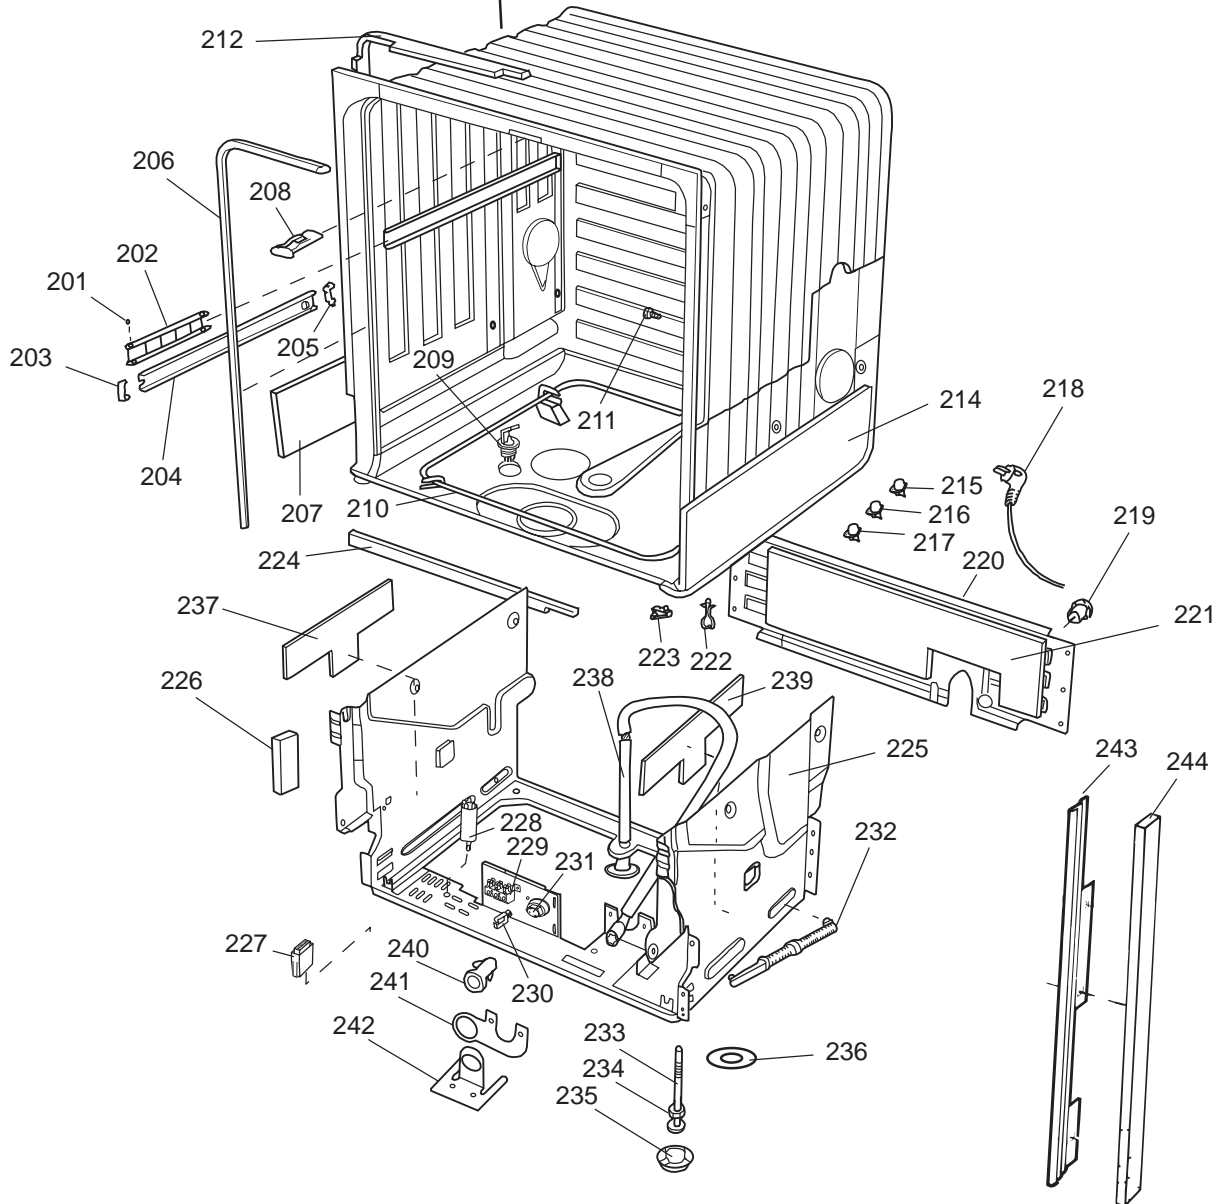

Datum

2003-03-24

Date

BEHÅLLARE

CONTAINER AND RELATED PARTS

Container and related parts

ASKO, D1776 US - Black Bi (DW953)

Pos	Spare part No.	Description	Qty	Comment
201	8057977	Bearing Upper Rail 05/06 DW	8 Pcs	
202	8058638-77	Ball Holder, Upper Rail DW	2 Pcs	
203	8057979-77	Rack Stop Grey 05/06 DW	2 Pcs	
204	8057052	Guide Rail '05 '06 DW	2 Pcs	
205	8057978-77	Rail Stop - Back Grey 05/06	2 Pcs	
206	8057489	Tub Seal 05/06 DW	1 Pcs	
208	8801098	Lock Catch Kit 05'06 D/W	1 Pcs	
210	8002370	Protective Collar	2 Pcs	
210	8057077	Heating Element DW 05/06 140	1 Pcs	
211	8901110	Screw w/O-Ring DW 05/06 25-T	4 Pcs	
212	8070613	Sealing Strip Casing	1 Pcs	
216	8002579	T-Stat 05/06 DW Overheat	1 Pcs	
218	8074043	Power supply cord	1 Pcs	
220	8057527	Rear plate cover	1 Pcs	
220-a	8902357	Screw	5 Pcs	
222	8070142	Cable holder, rear 05	1 Pcs	
223	8058495	Cable holder, door 05	1 Pcs	
225	8074566	Bottom Outer	1 Pcs	If equip with 3-feet
225	8057523	Bottom and Side support '05	1 Pcs	
228	8058558	RFI 05/06 WM	1 Pcs	
229	8050251	Terminal Block DW All	1 Pcs	
229-a	8900357	Screw, terminal block	1 Pcs	
230	8059991	Cable holder, supply line 05	1 Pcs	
231	8006948	Grommet	1 Pcs	
232	8058491-77	Door Spring 05/06 for 0-7 lb	2 Pcs	
233	8057062	Subs to 8074877	4 Pcs	
233	8074877	Foot	2 Pcs	
234	8901156	Nut, Levelling Legs	2 Pcs	
235	8051957	Slide, foot 02 DW	3 Pcs	
236	8072119	Washer	2 Pcs	
238	8073647	Foot Adjustable from Front C	1 Pcs	
241	8060255	No longer Avail. po# 8008- H	1 Pcs	
242	8070495	Inlet Valve Mount	1 Pcs	
242-a	8900327	Screw 20 Torx, Self Tapping	2 Pcs	
243	8059761-29	Filler Strip - Left DW - Bla	1 Pcs	
243	8059762-29	Filler Strip, Right 05/06 DW	1 Pcs	
243-a	8900646	Screw 20 Torx SS	4 Pcs	
244	8070614	Insulation,fill strip 05&06	2 Pcs