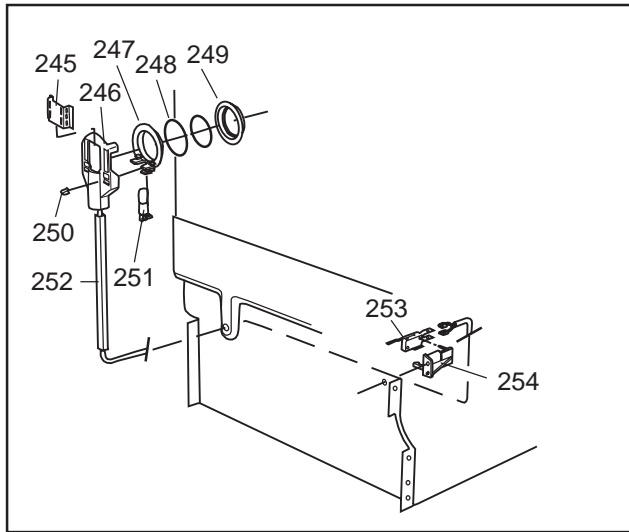

Datum

2003-03-24

Date

BEHÅLLARE

CONTAINER AND RELATED PARTS

Container and related parts

ASKO, D1876 US - Black Bi (DW954)

Pos	Spare part No.	Description	Qty	Comment
201	8057977	Bearing Upper Rail 05/06 DW	8 Pcs	
202	8058638-77	Ball Holder, Upper Rail DW	2 Pcs	
203	8057979-77	Rack Stop Grey 05/06 DW	2 Pcs	
204	8057052	Guide Rail '05 '06 DW	2 Pcs	
205	8057978-77	Rail Stop - Back Grey 05/06	2 Pcs	
206	8057489	Tub Seal 05/06 DW	1 Pcs	
208	8801098	Lock Catch Kit 05'06 D/W	1 Pcs	
210	8002370	Protective Collar	2 Pcs	
210	8057077	Heating Element DW 05/06 140	1 Pcs	
211	8901110	Screw w/O-Ring DW 05/06 25-T	4 Pcs	
212	8070613	Sealing Strip Casing	1 Pcs	
216	8002579	T-Stat 05/06 DW Overheat	1 Pcs	
218	8074043	Power supply cord	1 Pcs	
220	8057527	Rear plate cover	1 Pcs	
220-a	8902357	Screw	5 Pcs	
222	8070142	Cable holder, rear 05	1 Pcs	
223	8058495	Cable holder, door 05	1 Pcs	
225	8074566	Bottom Outer	1 Pcs	If equip with 3-feet
225	8057523	Bottom and Side support '05	1 Pcs	
228	8058558	RFI 05/06 WM	1 Pcs	
229	8050251	Terminal Block DW All	1 Pcs	
229-a	8900357	Screw, terminal block	1 Pcs	
230	8059991	Cable holder, supply line 05	1 Pcs	
231	8006948	Grommet	1 Pcs	
232	8058491-77	Door Spring 05/06 for 0-7 lb	2 Pcs	
233	8057062	Subs to 8074877	4 Pcs	
233	8074877	Foot	2 Pcs	
234	8901156	Nut, Levelling Legs	4 Pcs	
235	8051957	Slide, foot 02 DW	3 Pcs	
236	8072119	Washer	2 Pcs	
238	8073647	Foot Adjustable from Front C	1 Pcs	
241	8060255	No longer Avail. po# 8008- H	1 Pcs	
242	8070495	Inlet Valve Mount	1 Pcs	
242-a	8900327	Screw 20 Torx, Self Tapping	2 Pcs	
243	8059761-29	Filler Strip - Left DW - Bla	1 Pcs	
243	8059762-29	Filler Strip, Right 05/06 DW	1 Pcs	
243-a	8900646	Screw 20 Torx SS	4 Pcs	
244	8070614	Insulation,fill strip 05&06	2 Pcs	