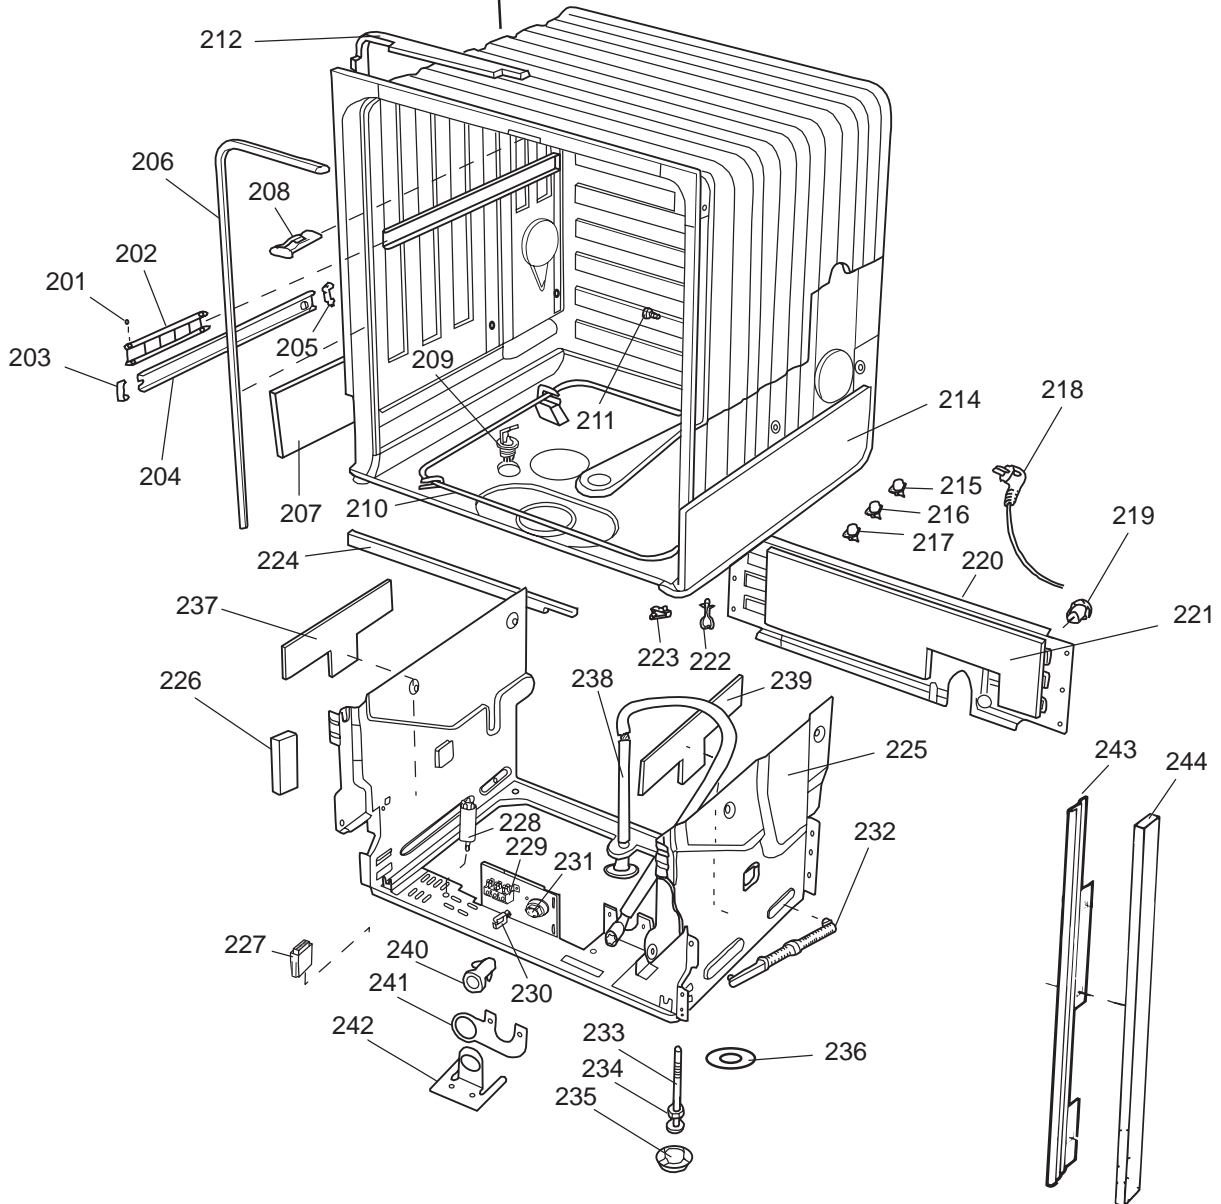

Datum

2003-03-24

Date

BEHÅLLARE

CONTAINER AND RELATED PARTS

Container and related parts

ASKO, D1876 US - Black Bi (DW954)

Pos	Spare part No.	Description	Qty	Comment
201	8057977	Bearing Upper Rail 05/06 DW	8 Pcs	
202	8058638-77	Ball Holder, Upper Rail DW	2 Pcs	
203	8057979-77	Rack Stop Grey 05/06 DW	2 Pcs	
204	8057052	Guide Rail '05 '06 DW	2 Pcs	
205	8057978-77	Rail Stop - Back Grey 05/06	2 Pcs	
206	8057489	Tub Seal 05/06 DW	1 Pcs	
208	8801098	Lock Catch Kit 05'06 D/W	1 Pcs	
210	8002370	Protective Collar	2 Pcs	
210	8057077	Heating Element DW 05/06 140	1 Pcs	
211	8901110	Screw w/O-Ring DW 05/06 25-T	4 Pcs	
212	8070613	Sealing Strip Casing	1 Pcs	
216	8002579	T-Stat 05/06 DW Overheat	1 Pcs	
218	8074043	Power supply cord	1 Pcs	
220	8057527	Rear plate cover	1 Pcs	
220-a	8902357	Screw	5 Pcs	
222	8070142	Cable holder, rear 05	1 Pcs	
223	8058495	Cable holder, door 05	1 Pcs	
225	8074566	Bottom Outer	1 Pcs	If equip with 3-feet
225	8057523	Bottom and Side support '05	1 Pcs	
228	8058558	RFI 05/06 WM	1 Pcs	
229	8050251	Terminal Block DW All	1 Pcs	
229-a	8900357	Screw, terminal block	1 Pcs	
230	8059991	Cable holder, supply line 05	1 Pcs	
231	8006948	Grommet	1 Pcs	
232	8058491-77	Door Spring 05/06 for 0-7 lb	2 Pcs	
233	8057062	Subs to 8074877	4 Pcs	
233	8074877	Foot	2 Pcs	
234	8901156	Nut, Levelling Legs	4 Pcs	
235	8051957	Slide, foot 02 DW	3 Pcs	
236	8072119	Washer	2 Pcs	
238	8073647	Foot Adjustable from Front C	1 Pcs	
241	8060255	No longer Avail. po# 8008- H	1 Pcs	
242	8070495	Inlet Valve Mount	1 Pcs	
242-a	8900327	Screw 20 Torx, Self Tapping	2 Pcs	
243	8059761-29	Filler Strip - Left DW - Bla	1 Pcs	
243	8059762-29	Filler Strip, Right 05/06 DW	1 Pcs	
243-a	8900646	Screw 20 Torx SS	4 Pcs	
244	8070614	Insulation,fill strip 05&06	2 Pcs