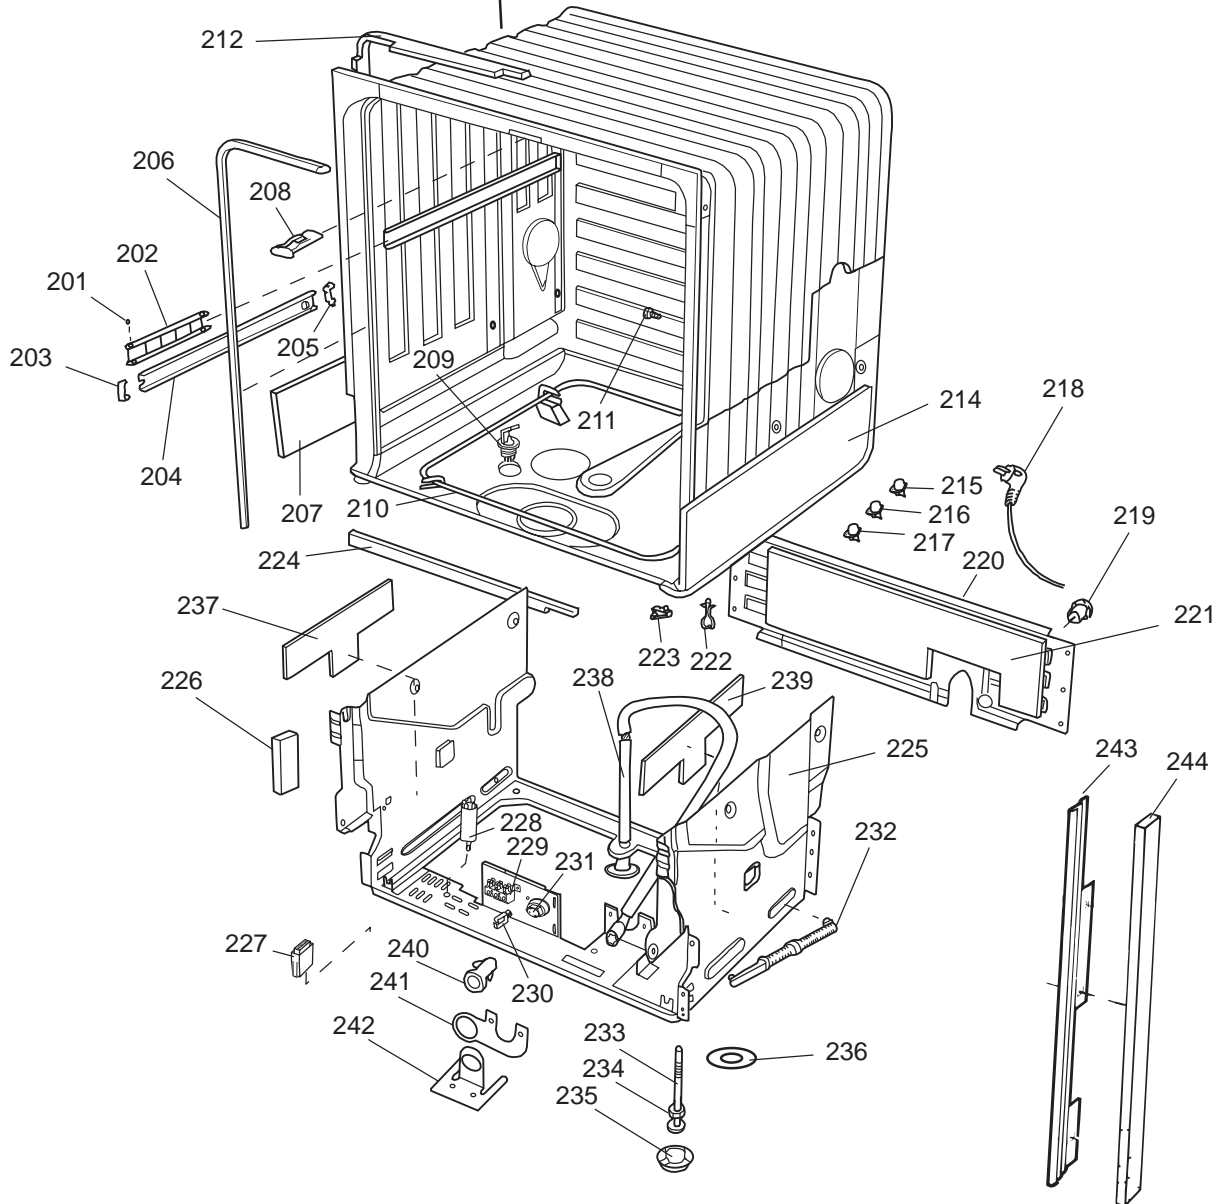

Datum

2003-03-24

Date

BEHÅLLARE

CONTAINER AND RELATED PARTS

Container and related parts

ASKO, D1876 US - Black Bi (DW954)

Pos	Spare part No.	Description	Qty	Comment
201	8057977	Bearing Upper Rail 05/06 DW	8 Pcs	
202	8058638-77	Ball Holder, Upper Rail DW	2 Pcs	
203	8057979-77	Rack Stop Grey 05/06 DW	2 Pcs	
204	8057052	Guide Rail '05 '06 DW	2 Pcs	
205	8057978-77	Rail Stop - Back Grey 05/06	2 Pcs	
206	8057489	Tub Seal 05/06 DW	1 Pcs	
208	8801098	Lock Catch Kit 05'06 D/W	1 Pcs	
210	8002370	Protective Collar	2 Pcs	
210	8057077	Heating Element DW 05/06 140	1 Pcs	
211	8901110	Screw w/O-Ring DW 05/06 25-T	4 Pcs	
212	8070613	Sealing Strip Casing	1 Pcs	
216	8002579	T-Stat 05/06 DW Overheat	1 Pcs	
218	8074043	Power supply cord	1 Pcs	
220	8057527	Rear plate cover	1 Pcs	
220-a	8902357	Screw	5 Pcs	
222	8070142	Cable holder, rear 05	1 Pcs	
223	8058495	Cable holder, door 05	1 Pcs	
225	8074566	Bottom Outer	1 Pcs	If equip with 3-feet
225	8057523	Bottom and Side support '05	1 Pcs	
228	8058558	RFI 05/06 WM	1 Pcs	
229	8050251	Terminal Block DW All	1 Pcs	
229-a	8900357	Screw, terminal block	1 Pcs	
230	8059991	Cable holder, supply line 05	1 Pcs	
231	8006948	Grommet	1 Pcs	
232	8058491-77	Door Spring 05/06 for 0-7 lb	2 Pcs	
233	8057062	Subs to 8074877	4 Pcs	
233	8074877	Foot	2 Pcs	
234	8901156	Nut, Levelling Legs	4 Pcs	
235	8051957	Slide, foot 02 DW	3 Pcs	
236	8072119	Washer	2 Pcs	
238	8073647	Foot Adjustable from Front C	1 Pcs	
241	8060255	No longer Avail. po# 8008- H	1 Pcs	
242	8070495	Inlet Valve Mount	1 Pcs	
242-a	8900327	Screw 20 Torx, Self Tapping	2 Pcs	
243	8059761-29	Filler Strip - Left DW - Bla	1 Pcs	
243	8059762-29	Filler Strip, Right 05/06 DW	1 Pcs	
243-a	8900646	Screw 20 Torx SS	4 Pcs	
244	8070614	Insulation,fill strip 05&06	2 Pcs	