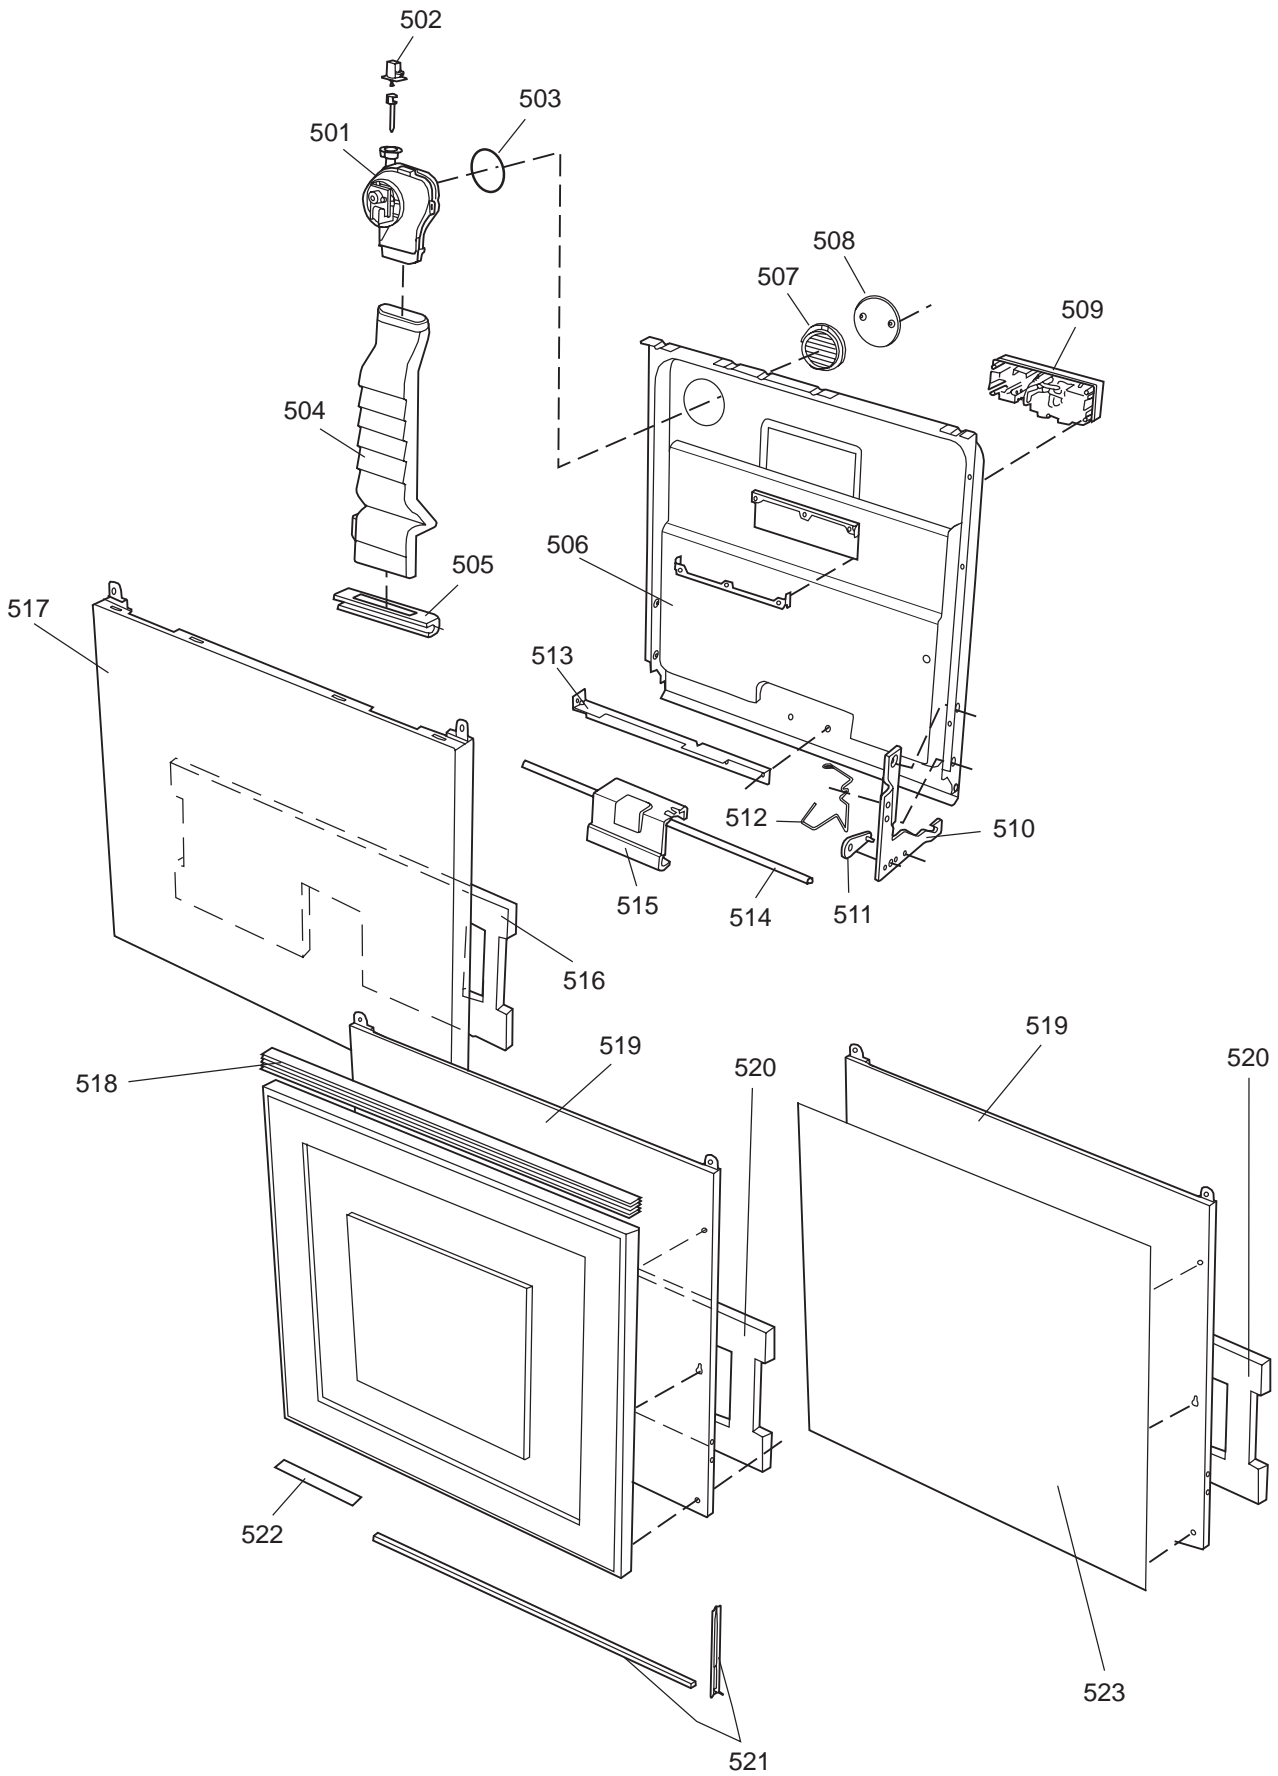

Datum
2003-03-24
Date

PANEL

CONTROL PANEL AND RELATED PARTS

Control panel and related parts

ASKO, D1876 US - Black Bi (DW954)

Pos	Spare part No.	Description	Qty	Comment
601	8057541-33	Door Handle, Black DW 05/06	1 Pcs	
602	8057545	Rotary catch, child safety '	1 Pcs	
603	8057546	SPRING, SafetyCatch 05/06 DW	1 Pcs	
604	8057544	Arm, SafetyCatch 05/06 DW	1 Pcs	
605	8057539	Bracket 4 Switch/Handle 05/0	1 Pcs	
605-a	8902085	Screw 20T for Plastic	2 Pcs	
606	8071098	Cover for Micro Switch	1 Pcs	
607	8055473	Door Switch - DW 05/06	1 Pcs	
608	8057542	Actuator, Doorswitch 05/06 D	1 Pcs	
609	8007078	Spring 02 Handle, DW	1 Pcs	
612	8073408-33	Decor Insert	1 Pcs	
614	8057538-69	Cover Main Switch Black 05'	1 Pcs	
614	8071680-69	Control Panel 05/06 DW	1 Pcs	
621	8060076	Cover, protective 05	1 Pcs	
622	8801201	Board, DW 05/06 (Not FI/Cust	1 Pcs	
622-a	8902053	Screw	2 Pcs	
623	8059767	Thermistor 05/06 DW	1 Pcs	
624	8059861	BASIC HARNESS DOOR DW95E	1 Pcs	
624	8059865	Basic Harness	1 Pcs	
624	8073452	Cable D1876	1 Pcs	
690	8075564	INSTR. D/WASHER USA DW95 ENG	1 Pcs	
690	8075565	INSTR. D/WASHER USA DW95 FR	1 Pcs	
690	8075566	INSTR. D/WASHER USA DW95 ES	1 Pcs	
690	8073096	INSTR. GENERAL D/WASHER USA	1 Pcs	