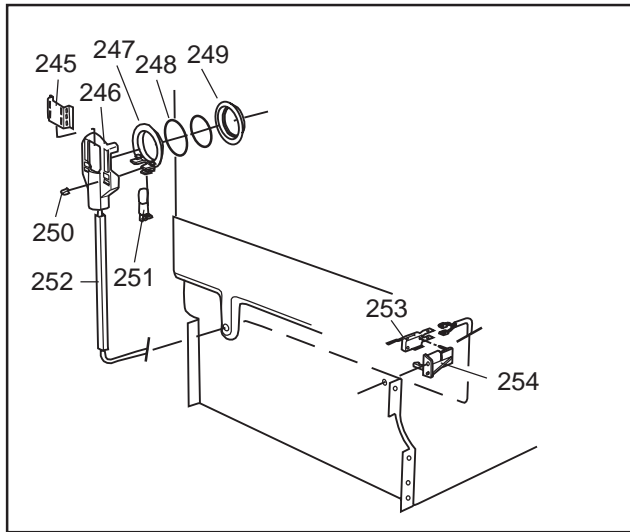

Datum

2003-03-24

Date

BEHÅLLARE

CONTAINER AND RELATED PARTS

Container and related parts

ASKO, D1876 US - Black Bi (DW954)

Pos	Spare part No.	Description	Qty	Comment
201	8057977	Bearing Upper Rail 05/06 DW	8 Pcs	
202	8058638-77	Ball Holder, Upper Rail DW	2 Pcs	
203	8057979-77	Rack Stop Grey 05/06 DW	2 Pcs	
204	8057052	Guide Rail '05 '06 DW	2 Pcs	
205	8057978-77	Rail Stop - Back Grey 05/06	2 Pcs	
206	8057489	Tub Seal 05/06 DW	1 Pcs	
208	8801098	Lock Catch Kit 05'06 D/W	1 Pcs	
210	8002370	Protective Collar	2 Pcs	
210	8057077	Heating Element DW 05/06 140	1 Pcs	
211	8901110	Screw w/O-Ring DW 05/06 25-T	4 Pcs	
212	8070613	Sealing Strip Casing	1 Pcs	
216	8002579	T-Stat 05/06 DW Overheat	1 Pcs	
218	8074043	Power supply cord	1 Pcs	
220	8057527	Rear plate cover	1 Pcs	
220-a	8902357	Screw	5 Pcs	
222	8070142	Cable holder, rear 05	1 Pcs	
223	8058495	Cable holder, door 05	1 Pcs	
225	8074566	Bottom Outer	1 Pcs	If equip with 3-feet
225	8057523	Bottom and Side support '05	1 Pcs	
228	8058558	RFI 05/06 WM	1 Pcs	
229	8050251	Terminal Block DW All	1 Pcs	
229-a	8900357	Screw, terminal block	1 Pcs	
230	8059991	Cable holder, supply line 05	1 Pcs	
231	8006948	Grommet	1 Pcs	
232	8058491-77	Door Spring 05/06 for 0-7 lb	2 Pcs	
233	8057062	Subs to 8074877	4 Pcs	
233	8074877	Foot	2 Pcs	
234	8901156	Nut, Levelling Legs	4 Pcs	
235	8051957	Slide, foot 02 DW	3 Pcs	
236	8072119	Washer	2 Pcs	
238	8073647	Foot Adjustable from Front C	1 Pcs	
241	8060255	No longer Avail. po# 8008- H	1 Pcs	
242	8070495	Inlet Valve Mount	1 Pcs	
242-a	8900327	Screw 20 Torx, Self Tapping	2 Pcs	
243	8059761-29	Filler Strip - Left DW - Bla	1 Pcs	
243	8059762-29	Filler Strip, Right 05/06 DW	1 Pcs	
243-a	8900646	Screw 20 Torx SS	4 Pcs	
244	8070614	Insulation,fill strip 05&06	2 Pcs