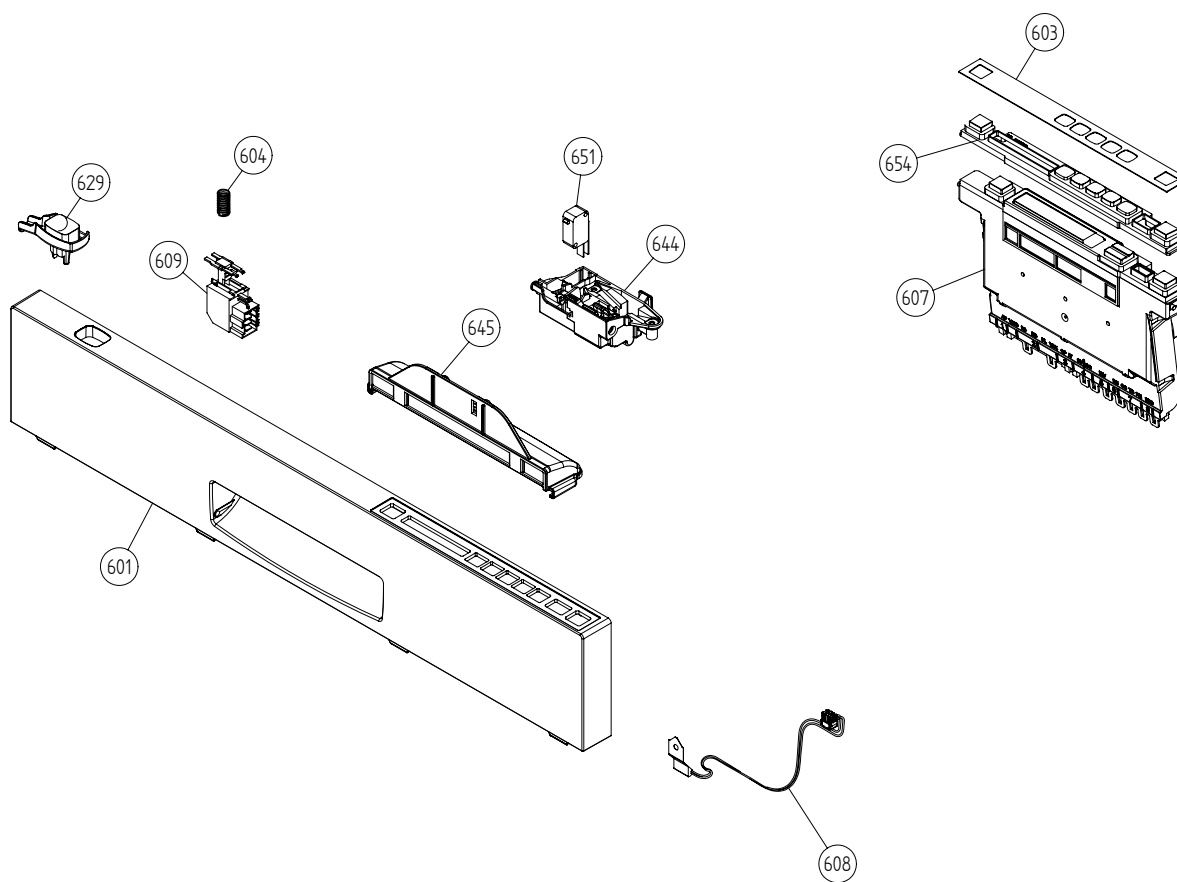

Control Panel and related parts

ASKO, D3232 Encore US - Titanium FI #1073232276 (DW20.4)

Pos	Spare part No.	Description	Qty	Comment
601	8078424-81-UL	Control panel 3232	1	
602	8078192	Program info label US/AU	1 St	
602	8078207	Program info label USFR	1	
602	8078313	Program info label US ES	1	
603	8078865	DECOR PLATE ASKO 343T/FI GRAP.	1 St	
603	8075001	DECOR PLATE/2 ASKO 345T/FI GRA	1	
604	8074277	SPRING MAIN SWITCH	1 Pc's	
607	8801303	CONTROL.UNIT DW 20.4 DUO USA	1	
608	8073788	Thermistor	1 Pc's	
608-a	8076839	thermistor spacer	1 Pc's	
609	8073782	MAIN PUSH SWITCH	1 Pc's	
614	8075736	cablE set	1 Pc's	
616	8075735	CABLE SET FLOW & PRESSURE	1 Pc's	
618	8075738	cablE set power	1 Pc's	
620	8075730	cablE set fan	1 Pc's	
622	8075731	CABLE SET DRAIN	1 Pc's	
629	8075078-81	Push Button Main Switch Graphi	1 Pc's	
644	8073670	Lock Complete Integrated	1 Pc's	
645	8073666	HANDLE INTEGRATED LOCK	1 Pc's	
645-a	8072439	Bolt Tension Strap W600s	2 Pc's	
651	8073836	MICROSWITCH DOOR	0 Pc's	
654	8075722-81	Pushbuttons DW343T/FI	1 St	
690	8080565	INSTRUCTIONS D3232 DUO USA ENG	1	
690	8080566	INSTRUCTIONS D3232 DUO USA FR	1	
690	8080567	INSTRUCTIONS D3232 DUO USA ES	1