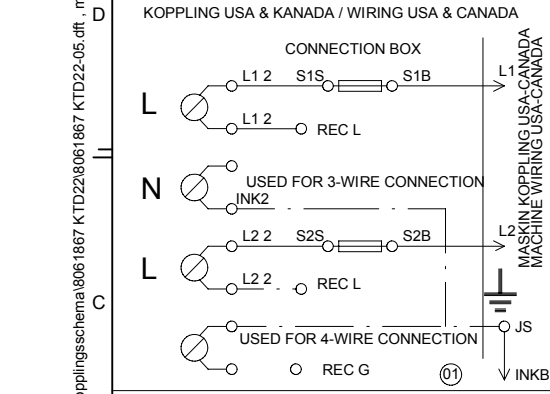

Upper session

ASKO, T721 US - Titanium #10772117 (TD22US)

Pos	Spare part No.	Description	Qty	Comment
501	8061690	Front Beam 600/700 Series	1 Pcs	
501-a	8900338	Screw 20 Torx Self Tapping	2 Pcs	
501-b	8901413	Lock Washer laundry tops	2 Pcs	
501-c	8902087	Screw Plastic Housing 20 Torx	2 Pcs	
506	8054072	NIPPLE WATER HOSE	1 Pcs	
507	8054732	Rubber Hose	1 Pcs	
509	8061883	Buzzer T700	1 Pcs	
509-a	8901097	Screw Terminal	1 Pcs	
511	8061931	Rotary Switch T700/720	1 Pcs	
511-a	8901097	Screw Terminal	2 Pcs	
517	8061875	Switch ON/OFF WM20	4 Pcs	
521	8061877	Start Switch T700/T720	1 Pcs	
525	8061868	Timer T720	1 Pcs	
529	8087000-1	Basic Harness	1 Pcs	
539	8061660	Terminal Block 5Pole	1 Pcs	
539-a	8901097	Screw Terminal	1 Pcs	
548	8064179	Relay 10 terminals WM	2 Pcs	
551	8076324	Connection box T711	1 Pcs	
552	8061033	Subs to 8061455	1 Pcs	
553	8061891	Terminal Block DryerTD 20	1 Pcs	
554	8060462	Grommet	1 Pcs	
555	8060463	Lock Nut	1 Pcs	
556	8063756	Cover Terminal block T700s	1 Pcs	
556-a	8901097	Screw Terminal	1 Pcs	

- | | |
|---|--|
| BO: BOTTOM
BOTTEN | T1: THERMOSTAT (MAN O.H.)
THERMOSTAT (MAN O.H.) |
| MO: MOTOR
MOTOR | T3: THERMOSTAT (HIGH)
THERMOSTAT (HÖG) |
| R: RELAY
RELÄ | T4: THERMOSTAT (LOW)
THERMOSTAT (LÅG) |
| ELL: VÄRMEELEMENT, LÅG EFFEKT
HEATER, LOW POWER | T5: THERMOSTAT
THERMOSTAT |
| ELH: VÄRMEELEMENT, HÖG EFFEKT
HEATER, HIGH POWER | OF: OVER FLOW PROTECTION SWITCH
ÖVERFYLLNADSBRYTARE |
| TM: TIMERMOTOR
TIMERMOTOR | REC: OUTLET WASHING-MACHINE
UTTAG TVÄTTMASKIN |
| LB: DOOR SWITCH
LUCKBRYTARE | INKB: MAIN TERMINAL BLOCK
INKOPPLINGSPLINT |
| AP: DRAIN PUMP
AVLOPPSPUMP | BE: INTERNAL ILLUMINATION
INNERBELYSNING |
| TB: TRYCKBRYTARE
PUSH BUTTON SWITCH | |
| ILA: INDIKERINGSLAMP
INDICATION LAMP | |