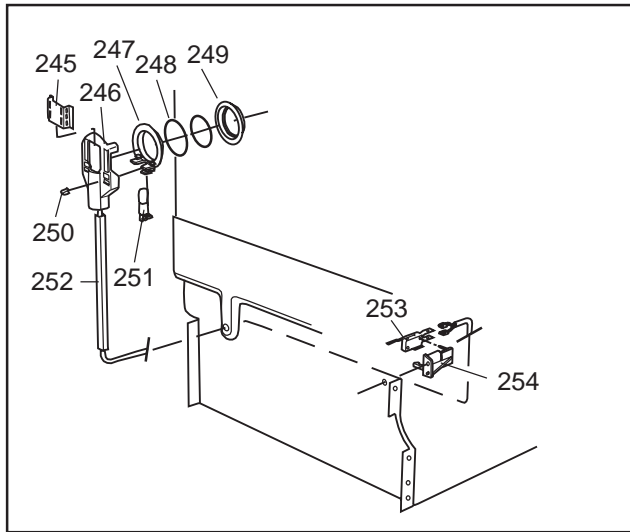

Datum
2003-03-24
Date

BEHÅLLARE

CONTAINER AND RELATED PARTS

Container and related parts

ASKO, 1325 US - Black Bi (DW951)

Pos	Spare part No.	Description	Qty	Comment
201	8057977	Bearing Upper Rail 05/06 DW	8 Pcs	
202	8058638-77	Ball Holder, Upper Rail DW	2 Pcs	
203	8057979-77	Rack Stop Grey 05/06 DW	2 Pcs	
204	8057052	Guide Rail '05 '06 DW	2 Pcs	
205	8057978-77	Rail Stop - Back Grey 05/06	2 Pcs	
206	8057489	Tub Seal 05/06 DW	1 Pcs	
208	8801098	Lock Catch Kit 05'06 D/W	1 Pcs	
210	8057077	Heating Element DW 05/06 140	1 Pcs	
210	8002370	Protective Collar	2 Pcs	
211	8901110	Screw w/O-Ring DW 05/06 25-T	4 Pcs	
212	8070613	Sealing Strip Casing	1 Pcs	
215	8059896	T-Stat 05/06 30-70C DW	1 Pcs	
216	8002579	T-Stat 05/06 DW Overheat	1 Pcs	
217	8059774	T-Stat 1385 -1706- 1716 52C	1 Pcs	
222	8070142	Cable holder, rear 05	1 Pcs	
223	8058495	Cable holder, door 05	1 Pcs	
225	8057523	Bottom and Side support '05	1 Pcs	
229	8050251	Terminal Block DW All	1 Pcs	
229-a	8900357	Screw, terminal block	1 Pcs	
230	8059991	Cable holder, supply line 05	1 Pcs	
231	8006948	Grommet	1 Pcs	
232	8058491-77	Door Spring 05/06 for 0-7 lb	2 Pcs	
233	8057062	Subs to 8074877	4 Pcs	
234	8901156	Nut, Levelling Legs	4 Pcs	
236	8072119	Washer	4 Pcs	
241	8060255	No longer Avail. po# 8008- H	1 Pcs	
242	8070495	Inlet Valve Mount	1 Pcs	
242-a	8900327	Screw 20 Torx, Self Tapping	2 Pcs	
243	8059761-29	Filler Strip - Left DW - Bla	1 Pcs	
243	8059762-29	Filler Strip, Right 05/06 DW	1 Pcs	
243-a	8900646	Screw 20 Torx SS	4 Pcs	
244	8070614	Insulation,fill strip 05&06	2 Pcs