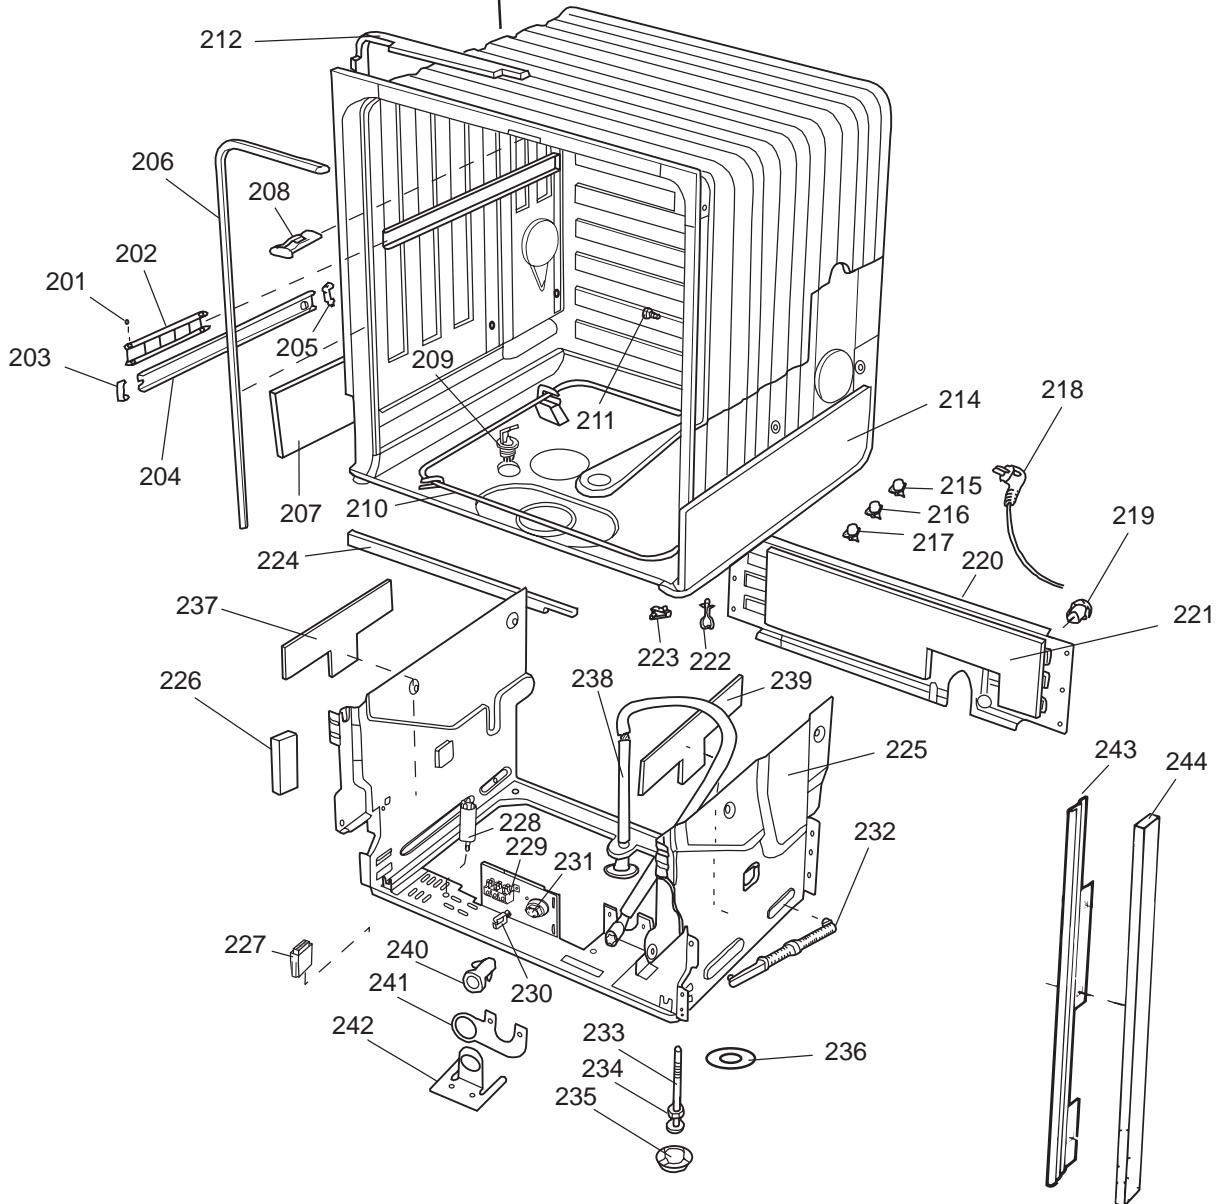

P.O. Box 851805 • Richardson • TX 75085-1805
789 N. Grove Road • Suite 103 • Richardson • TX 75081

Datum
2003-03-24
Date

BEHÅLLARE

CONTAINER AND RELATED PARTS

Container and related parts

ASKO, 1325 US - Black Bi (DW951)

Pos	Spare part No.	Description	Qty	Comment
201	8057977	Bearing Upper Rail 05/06 DW	8 Pcs	
202	8058638-77	Ball Holder, Upper Rail DW	2 Pcs	
203	8057979-77	Rack Stop Grey 05/06 DW	2 Pcs	
204	8057052	Guide Rail '05 '06 DW	2 Pcs	
205	8057978-77	Rail Stop - Back Grey 05/06	2 Pcs	
206	8057489	Tub Seal 05/06 DW	1 Pcs	
208	8801098	Lock Catch Kit 05'06 D/W	1 Pcs	
210	8057077	Heating Element DW 05/06 140	1 Pcs	
210	8002370	Protective Collar	2 Pcs	
211	8901110	Screw w/O-Ring DW 05/06 25-T	4 Pcs	
212	8070613	Sealing Strip Casing	1 Pcs	
215	8059896	T-Stat 05/06 30-70C DW	1 Pcs	
216	8002579	T-Stat 05/06 DW Overheat	1 Pcs	
217	8059774	T-Stat 1385 -1706- 1716 52C	1 Pcs	
222	8070142	Cable holder, rear 05	1 Pcs	
223	8058495	Cable holder, door 05	1 Pcs	
225	8057523	Bottom and Side support '05	1 Pcs	
229	8050251	Terminal Block DW All	1 Pcs	
229-a	8900357	Screw, terminal block	1 Pcs	
230	8059991	Cable holder, supply line 05	1 Pcs	
231	8006948	Grommet	1 Pcs	
232	8058491-77	Door Spring 05/06 for 0-7 lb	2 Pcs	
233	8057062	Subs to 8074877	4 Pcs	
234	8901156	Nut, Levelling Legs	4 Pcs	
236	8072119	Washer	4 Pcs	
241	8060255	No longer Avail. po# 8008- H	1 Pcs	
242	8070495	Inlet Valve Mount	1 Pcs	
242-a	8900327	Screw 20 Torx, Self Tapping	2 Pcs	
243	8059761-29	Filler Strip - Left DW - Bla	1 Pcs	
243	8059762-29	Filler Strip, Right 05/06 DW	1 Pcs	
243-a	8900646	Screw 20 Torx SS	4 Pcs	
244	8070614	Insulation,fill strip 05&06	2 Pcs	