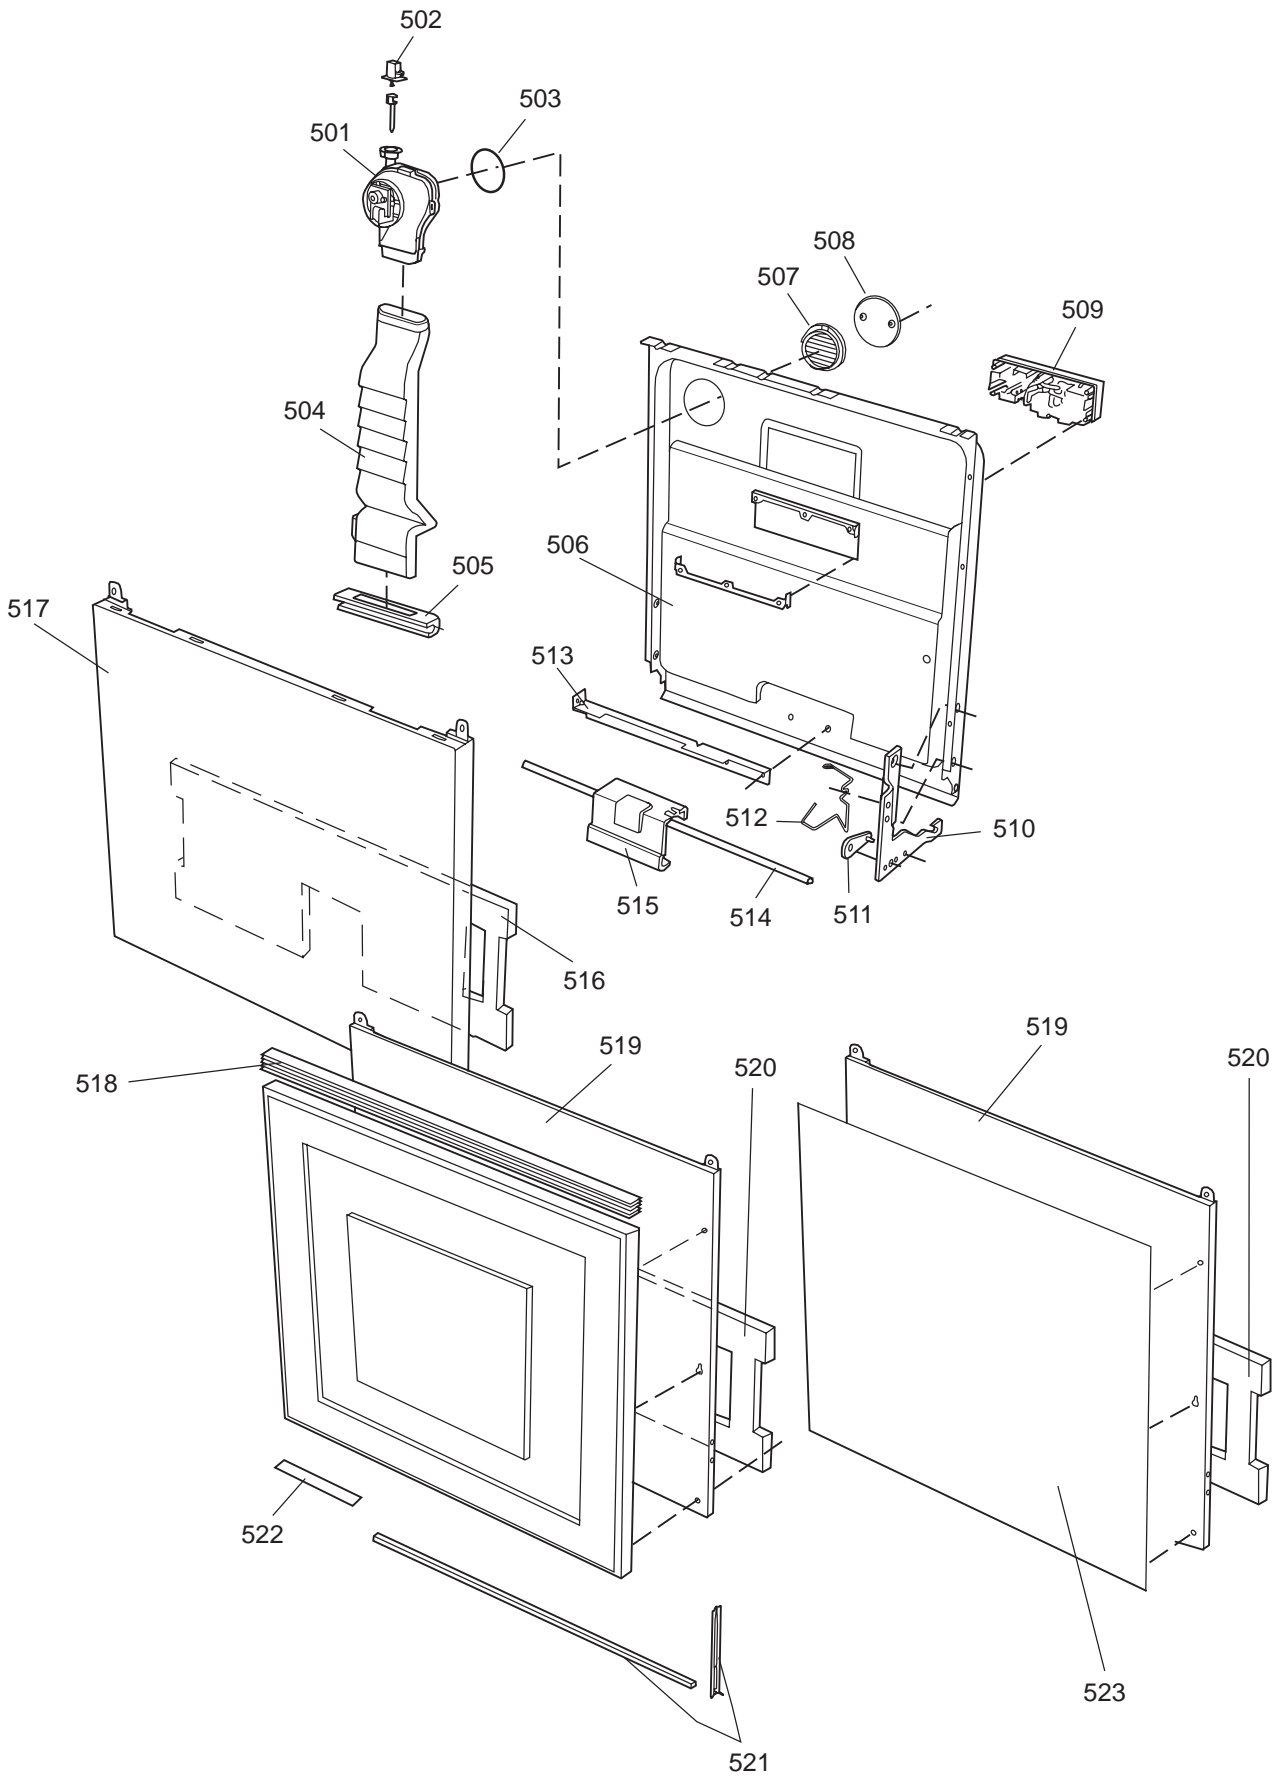

Door and related parts

ASKO, 1385 US - Black Bi (DW952)

Pos	Spare part No.	Description	Qty	Comment
501	8052778	WAX MOTOR DW 05/06	1 Pcs	
501	8060021	Turbo Fan Complete 05/06 DW	1 Pcs	
503	8058501	O-Ring Turbo Fan Dry 05/06 D	1 Pcs	
504	8057963-S	Air Channel Short	1 Pcs	
505	8072729-33	Air Pipe	1 Pcs	
505	8071078-33	NOZZLE AIR DUCT STD COMPL	1 Pc's	
506	8801118	Inner Door 05/06 w/Fan DW	1 Pcs	
507	8057964	Locking ring, turbo fan 05	1 Pcs	
507-a	8902085	Screw 20T for Plastic	2 Pcs	
508	8058484	SS Coverplate Turbo Fan DW	1 Pcs	
508-a	8902085	Screw 20T for Plastic	2 Pcs	
509	8801140-77	Combi Disp.	1 Pcs	
510	8057524	Hinge Right DW 05/06	1 Pcs	
510	8057525	Hinge, left DW 05/06	1 Pcs	
510-a	33500262	Nut - Term Block	1 Pcs	
510-b	8057530	Screw, hinge 05	1 Pcs	
510-c	8902120	Screw 20 Torx Machine	2 Pcs	
511	8057948	Slide washer, hinge bearing	2 Pcs	
512	8073612	Bracket for Harness	1 Pcs	
514	8060254	Lower Seal,Inner Door 05/06	1 Pcs	
515	8057985	Outer Door Lower Stay 05/06	1 Pcs	
515-a	8902357	Screw	2 Pcs	
516	8060080	SOUND ABSORP. INNER DOOR COMBI	1 Pc's	
519	8074801-S-29	DOOR OUTER DECOR FRAME BLACK	1 Pc's	
519	8057986-S-29	DOOR OUTER DECOR FRAME BLACK	1 Pc's	
519-a	8900646	Screw 20 Torx SS	6 Pcs