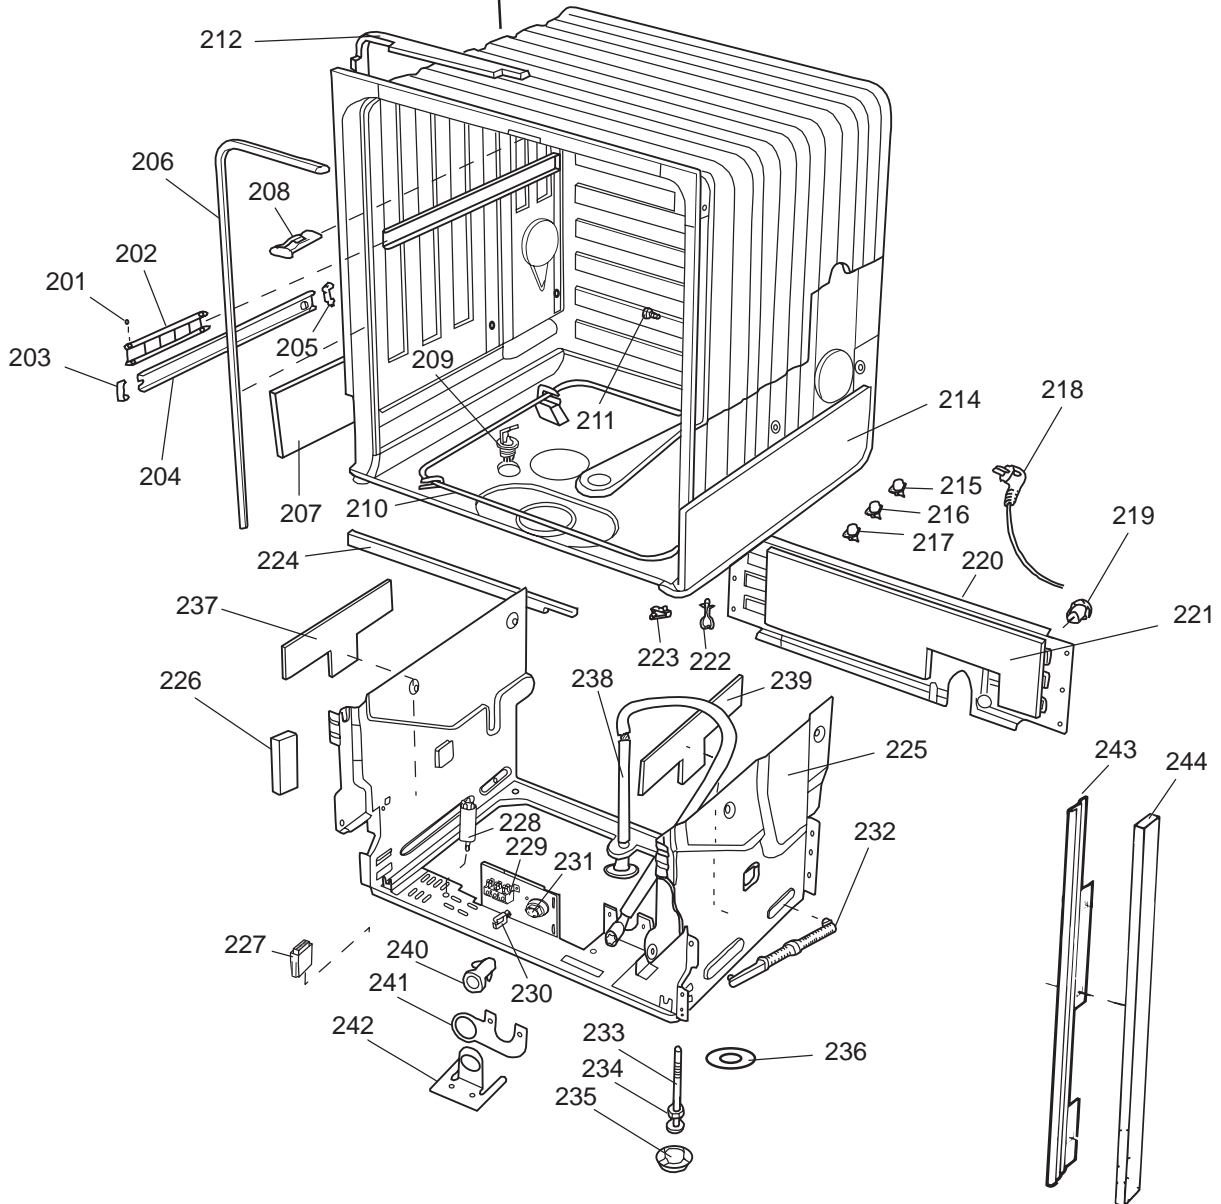

Datum

2003-03-24

Date

BEHÅLLARE

CONTAINER AND RELATED PARTS

Container and related parts

ASKO, 1485 US - Black Bi (DW953)

Pos	Spare part No.	Description	Qty	Comment
201	8057977	Bearing Upper Rail 05/06 DW	8 Pcs	
202	8058638-77	Ball Holder, Upper Rail DW	2 Pcs	
203	8057979-77	Rack Stop Grey 05/06 DW	2 Pcs	
204	8057052	Guide Rail '05 '06 DW	2 Pcs	
205	8057978-77	Rail Stop - Back Grey 05/06	2 Pcs	
206	8057489	Tub Seal 05/06 DW	1 Pcs	
208	8801098	Lock Catch Kit 05'06 D/W	1 Pcs	
210	8057077	Heating Element DW 05/06 140	1 Pcs	
210	8002370	Protective Collar	2 Pcs	
211	8901110	Screw w/O-Ring DW 05/06 25-T	4 Pcs	
212	8070613	Sealing Strip Casing	1 Pcs	
216	8002579	T-Stat 05/06 DW Overheat	1 Pcs	
222	8070142	Cable holder, rear 05	1 Pcs	
223	8058495	Cable holder, door 05	1 Pcs	
225	8057523	Bottom and Side support '05	1 Pcs	
228	8058558	RFI 05/06 WM	1 Pcs	
229	8050251	Terminal Block DW All	1 Pcs	
229-a	8900357	Screw, terminal block	1 Pcs	
230	8059991	Cable holder, supply line 05	1 Pcs	
231	8006948	Grommet	1 Pcs	
232	8058491-77	Door Spring 05/06 for 0-7 lb	2 Pcs	
233	8057062	Subs to 8074877	4 Pcs	
234	8901156	Nut, Levelling Legs	4 Pcs	
235	8051957	Slide, foot 02 DW	2 Pcs	
236	8072119	Washer	4 Pcs	
241	8060255	No longer Avail. po# 8008- H	1 Pcs	
242	8070495	Inlet Valve Mount	1 Pcs	
242-a	8900327	Screw 20 Torx, Self Tapping	2 Pcs	
243	8059761-29	Filler Strip - Left DW - Bla	1 Pcs	
243	8059762-29	Filler Strip, Right 05/06 DW	1 Pcs	
243-a	8900646	Screw 20 Torx SS	4 Pcs	
244	8070614	Insulation,fill strip 05&06	2 Pcs