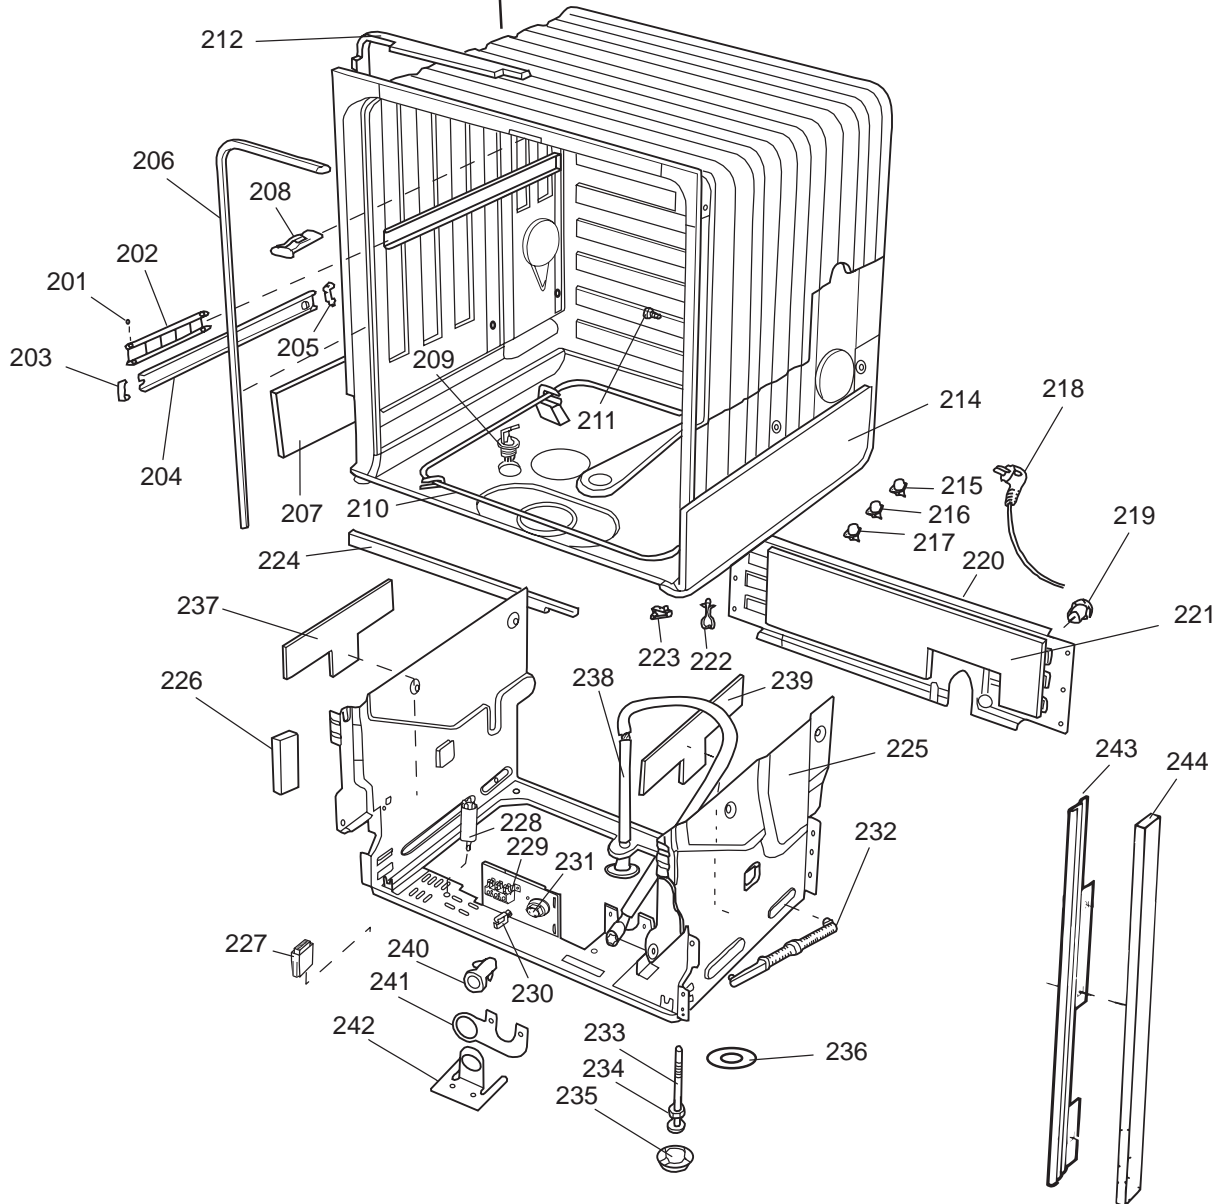

Spare Parts Catalogue

Dishwashers \ 05 Generation
Type: DW953
Model: 1485 US Black Bi

Prod. No: 1071485-BK
November 15th 2004

AM Appliances Group

P.O. Box 851805 • Richardson • TX 75085-1805
789 N. Grove Road • Suite 103 • Richardson • TX 75081

Container and related parts

ASKO, 1485 US - Black Bi (DW953)

Pos	Spare part No.	Description	Qty	Comment
201	8057977	Bearing Upper Rail 05/06 DW	8 Pcs	
202	8058638-77	Ball Holder, Upper Rail DW	2 Pcs	
203	8057979-77	Rack Stop Grey 05/06 DW	2 Pcs	
204	8057052	Guide Rail '05 '06 DW	2 Pcs	
205	8057978-77	Rail Stop - Back Grey 05/06	2 Pcs	
206	8057489	Tub Seal 05/06 DW	1 Pcs	
208	8801098	Lock Catch Kit 05'06 D/W	1 Pcs	
210	8057077	Heating Element DW 05/06 140	1 Pcs	
210	8002370	Protective Collar	2 Pcs	
211	8901110	Screw w/O-Ring DW 05/06 25-T	4 Pcs	
212	8070613	Sealing Strip Casing	1 Pcs	
216	8002579	T-Stat 05/06 DW Overheat	1 Pcs	
222	8070142	Cable holder, rear 05	1 Pcs	
223	8058495	Cable holder, door 05	1 Pcs	
225	8057523	Bottom and Side support '05	1 Pcs	
228	8058558	RFI 05/06 WM	1 Pcs	
229	8050251	Terminal Block DW All	1 Pcs	
229-a	8900357	Screw, terminal block	1 Pcs	
230	8059991	Cable holder, supply line 05	1 Pcs	
231	8006948	Grommet	1 Pcs	
232	8058491-77	Door Spring 05/06 for 0-7 lb	2 Pcs	
233	8057062	Subs to 8074877	4 Pcs	
234	8901156	Nut, Levelling Legs	4 Pcs	
235	8051957	Slide, foot 02 DW	2 Pcs	
236	8072119	Washer	4 Pcs	
241	8060255	No longer Avail. po# 8008- H	1 Pcs	
242	8070495	Inlet Valve Mount	1 Pcs	
242-a	8900327	Screw 20 Torx, Self Tapping	2 Pcs	
243	8059761-29	Filler Strip - Left DW - Bla	1 Pcs	
243	8059762-29	Filler Strip, Right 05/06 DW	1 Pcs	
243-a	8900646	Screw 20 Torx SS	4 Pcs	
244	8070614	Insulation,fill strip 05&06	2 Pcs	