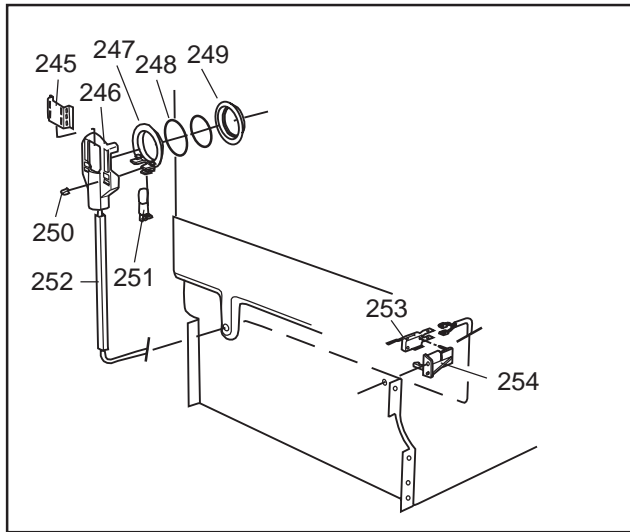

Datum

2003-03-24

Date

BEHÅLLARE

CONTAINER AND RELATED PARTS

Container and related parts

ASKO, 1485 US - Black Bi (DW953)

Pos	Spare part No.	Description	Qty	Comment
201	8057977	Bearing Upper Rail 05/06 DW	8 Pcs	
202	8058638-77	Ball Holder, Upper Rail DW	2 Pcs	
203	8057979-77	Rack Stop Grey 05/06 DW	2 Pcs	
204	8057052	Guide Rail '05 '06 DW	2 Pcs	
205	8057978-77	Rail Stop - Back Grey 05/06	2 Pcs	
206	8057489	Tub Seal 05/06 DW	1 Pcs	
208	8801098	Lock Catch Kit 05'06 D/W	1 Pcs	
210	8057077	Heating Element DW 05/06 140	1 Pcs	
210	8002370	Protective Collar	2 Pcs	
211	8901110	Screw w/O-Ring DW 05/06 25-T	4 Pcs	
212	8070613	Sealing Strip Casing	1 Pcs	
216	8002579	T-Stat 05/06 DW Overheat	1 Pcs	
222	8070142	Cable holder, rear 05	1 Pcs	
223	8058495	Cable holder, door 05	1 Pcs	
225	8057523	Bottom and Side support '05	1 Pcs	
228	8058558	RFI 05/06 WM	1 Pcs	
229	8050251	Terminal Block DW All	1 Pcs	
229-a	8900357	Screw, terminal block	1 Pcs	
230	8059991	Cable holder, supply line 05	1 Pcs	
231	8006948	Grommet	1 Pcs	
232	8058491-77	Door Spring 05/06 for 0-7 lb	2 Pcs	
233	8057062	Subs to 8074877	4 Pcs	
234	8901156	Nut, Levelling Legs	4 Pcs	
235	8051957	Slide, foot 02 DW	2 Pcs	
236	8072119	Washer	4 Pcs	
241	8060255	No longer Avail. po# 8008- H	1 Pcs	
242	8070495	Inlet Valve Mount	1 Pcs	
242-a	8900327	Screw 20 Torx, Self Tapping	2 Pcs	
243	8059761-29	Filler Strip - Left DW - Bla	1 Pcs	
243	8059762-29	Filler Strip, Right 05/06 DW	1 Pcs	
243-a	8900646	Screw 20 Torx SS	4 Pcs	
244	8070614	Insulation,fill strip 05&06	2 Pcs