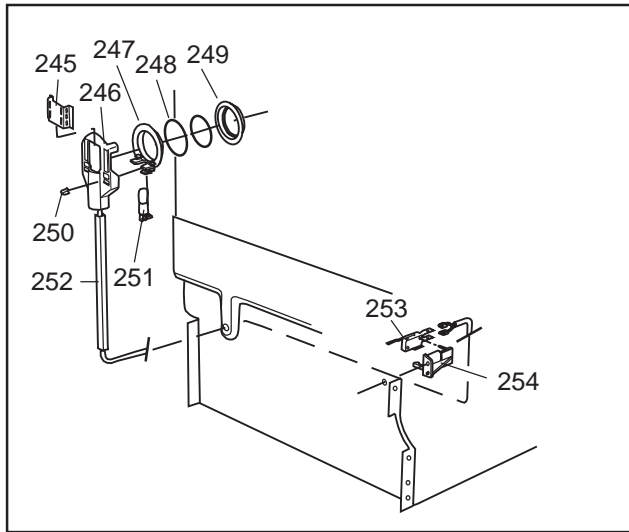

Container and related parts

ASKO, 1485 US - Black Bi (DW953)

Pos	Spare part No.	Description	Qty	Comment
201	8057977	Bearing Upper Rail 05/06 DW	8 Pcs	
202	8058638-77	Ball Holder, Upper Rail DW	2 Pcs	
203	8057979-77	Rack Stop Grey 05/06 DW	2 Pcs	
204	8057052	Guide Rail '05 '06 DW	2 Pcs	
205	8057978-77	Rail Stop - Back Grey 05/06	2 Pcs	
206	8057489	Tub Seal 05/06 DW	1 Pcs	
208	8801098	Lock Catch Kit 05'06 D/W	1 Pcs	
210	8057077	Heating Element DW 05/06 140	1 Pcs	
210	8002370	Protective Collar	2 Pcs	
211	8901110	Screw w/O-Ring DW 05/06 25-T	4 Pcs	
212	8070613	Sealing Strip Casing	1 Pcs	
216	8002579	T-Stat 05/06 DW Overheat	1 Pcs	
222	8070142	Cable holder, rear 05	1 Pcs	
223	8058495	Cable holder, door 05	1 Pcs	
225	8057523	Bottom and Side support '05	1 Pcs	
228	8058558	RFI 05/06 WM	1 Pcs	
229	8050251	Terminal Block DW All	1 Pcs	
229-a	8900357	Screw, terminal block	1 Pcs	
230	8059991	Cable holder, supply line 05	1 Pcs	
231	8006948	Grommet	1 Pcs	
232	8058491-77	Door Spring 05/06 for 0-7 lb	2 Pcs	
233	8057062	Subs to 8074877	4 Pcs	
234	8901156	Nut, Levelling Legs	4 Pcs	
235	8051957	Slide, foot 02 DW	2 Pcs	
236	8072119	Washer	4 Pcs	
241	8060255	No longer Avail. po# 8008- H	1 Pcs	
242	8070495	Inlet Valve Mount	1 Pcs	
242-a	8900327	Screw 20 Torx, Self Tapping	2 Pcs	
243	8059761-29	Filler Strip - Left DW - Bla	1 Pcs	
243	8059762-29	Filler Strip, Right 05/06 DW	1 Pcs	
243-a	8900646	Screw 20 Torx SS	4 Pcs	
244	8070614	Insulation,fill strip 05&06	2 Pcs	