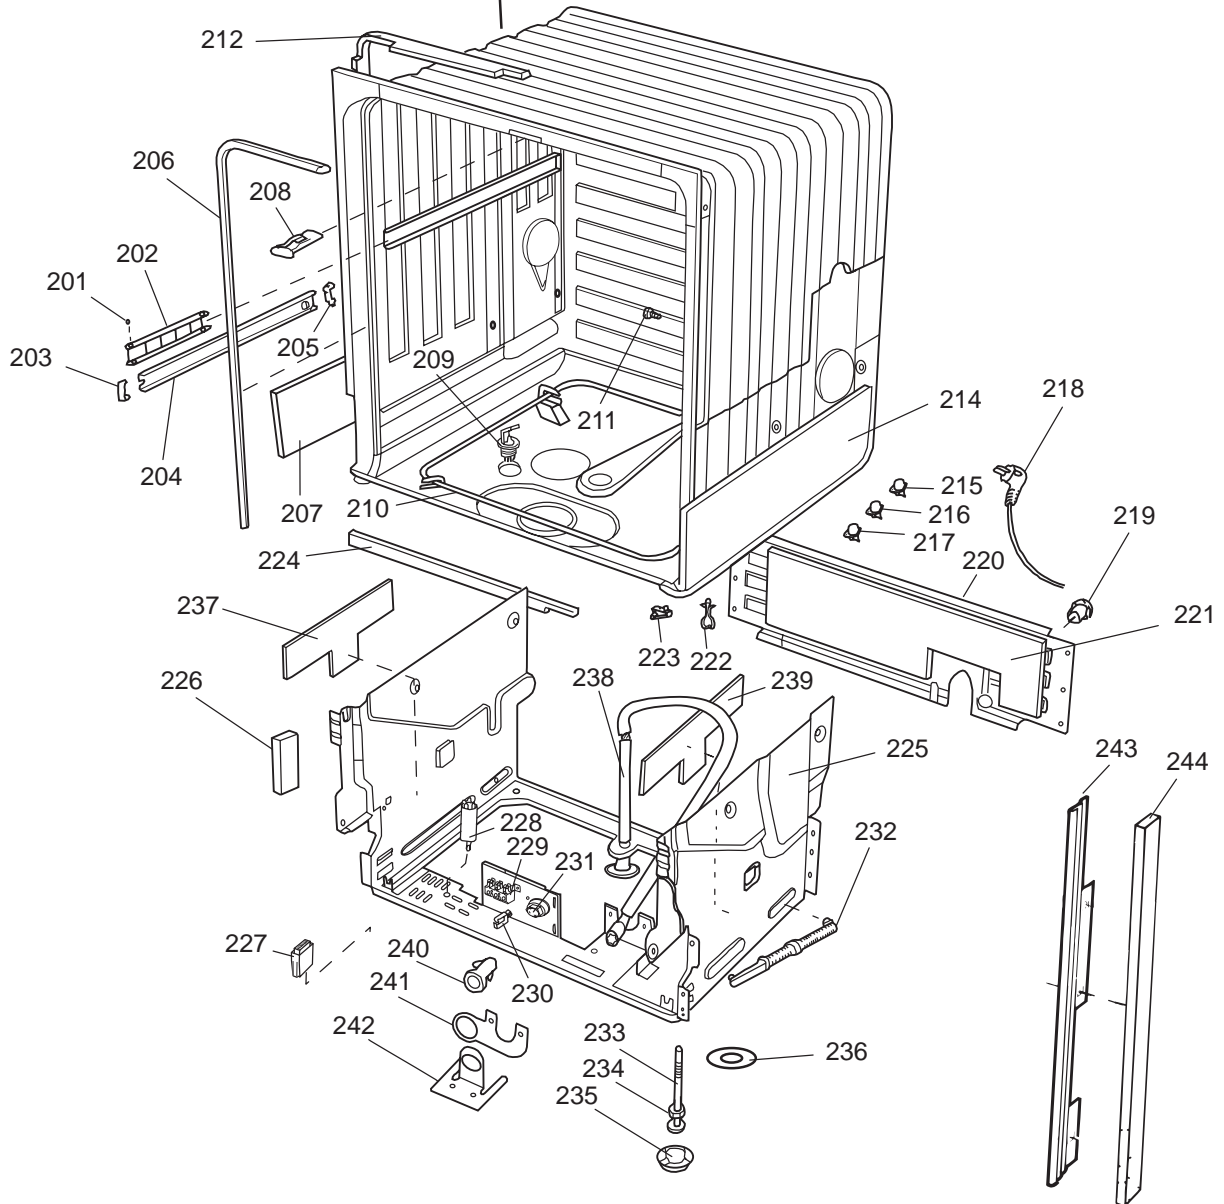

Datum

2003-03-24

Date

BEHÅLLARE

CONTAINER AND RELATED PARTS

Container and related parts

ASKO, 1585 US - Black Bi (DW954)

Pos	Spare part No.	Description	Qty	Comment
201	8057977	Bearing Upper Rail 05/06 DW	8 Pcs	
202	8058638-77	Ball Holder, Upper Rail DW	2 Pcs	
203	8057979-77	Rack Stop Grey 05/06 DW	2 Pcs	
204	8057052	Guide Rail '05 '06 DW	2 Pcs	
205	8057978-77	Rail Stop - Back Grey 05/06	2 Pcs	
206	8057489	Tub Seal 05/06 DW	1 Pcs	
208	8801098	Lock Catch Kit 05'06 D/W	1 Pcs	
210	8057077	Heating Element DW 05/06 140	1 Pcs	
210	8002370	Protective Collar	2 Pcs	
211	8901110	Screw w/O-Ring DW 05/06 25-T	4 Pcs	
212	8070613	Sealing Strip Casing	1 Pcs	
216	8002579	T-Stat 05/06 DW Overheat	1 Pcs	
222	8070142	Cable holder, rear 05	1 Pcs	
223	8058495	Cable holder, door 05	1 Pcs	
225	8057523	Bottom and Side support '05	1 Pcs	
228	8058558	RFI 05/06 WM	1 Pcs	
229	8050251	Terminal Block DW All	1 Pcs	
229-a	8900357	Screw, terminal block	1 Pcs	
230	8059991	Cable holder, supply line 05	1 Pcs	
231	8006948	Grommet	1 Pcs	
232	8058491-77	Door Spring 05/06 for 0-7 lb	2 Pcs	
233	8057062	Subs to 8074877	4 Pcs	
234	8901156	Nut, Levelling Legs	4 Pcs	
235	8051957	Slide, foot 02 DW	2 Pcs	
236	8072119	Washer	4 Pcs	
241	8060255	No longer Avail. po# 8008- H	1 Pcs	
242	8070495	Inlet Valve Mount	1 Pcs	
242-a	8900327	Screw 20 Torx, Self Tapping	2 Pcs	
243	8059761-29	Filler Strip - Left DW - Bla	1 Pcs	
243	8059762-29	Filler Strip, Right 05/06 DW	1 Pcs	
243-a	8900646	Screw 20 Torx SS	4 Pcs	
244	8070614	Insulation,fill strip 05&06	2 Pcs	