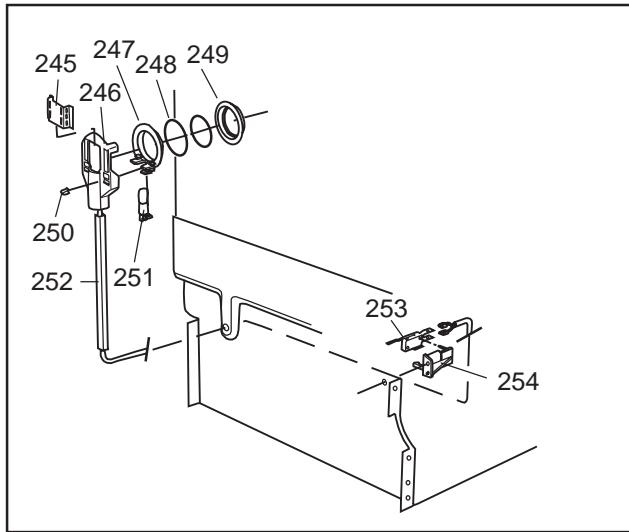

Datum

2003-03-24

Date

BEHÅLLARE

CONTAINER AND RELATED PARTS

Container and related parts

ASKO, 1585 US - Black Bi (DW954)

Pos	Spare part No.	Description	Qty	Comment
201	8057977	Bearing Upper Rail 05/06 DW	8 Pcs	
202	8058638-77	Ball Holder, Upper Rail DW	2 Pcs	
203	8057979-77	Rack Stop Grey 05/06 DW	2 Pcs	
204	8057052	Guide Rail '05 '06 DW	2 Pcs	
205	8057978-77	Rail Stop - Back Grey 05/06	2 Pcs	
206	8057489	Tub Seal 05/06 DW	1 Pcs	
208	8801098	Lock Catch Kit 05'06 D/W	1 Pcs	
210	8057077	Heating Element DW 05/06 140	1 Pcs	
210	8002370	Protective Collar	2 Pcs	
211	8901110	Screw w/O-Ring DW 05/06 25-T	4 Pcs	
212	8070613	Sealing Strip Casing	1 Pcs	
216	8002579	T-Stat 05/06 DW Overheat	1 Pcs	
222	8070142	Cable holder, rear 05	1 Pcs	
223	8058495	Cable holder, door 05	1 Pcs	
225	8057523	Bottom and Side support '05	1 Pcs	
228	8058558	RFI 05/06 WM	1 Pcs	
229	8050251	Terminal Block DW All	1 Pcs	
229-a	8900357	Screw, terminal block	1 Pcs	
230	8059991	Cable holder, supply line 05	1 Pcs	
231	8006948	Grommet	1 Pcs	
232	8058491-77	Door Spring 05/06 for 0-7 lb	2 Pcs	
233	8057062	Subs to 8074877	4 Pcs	
234	8901156	Nut, Levelling Legs	4 Pcs	
235	8051957	Slide, foot 02 DW	2 Pcs	
236	8072119	Washer	4 Pcs	
241	8060255	No longer Avail. po# 8008- H	1 Pcs	
242	8070495	Inlet Valve Mount	1 Pcs	
242-a	8900327	Screw 20 Torx, Self Tapping	2 Pcs	
243	8059761-29	Filler Strip - Left DW - Bla	1 Pcs	
243	8059762-29	Filler Strip, Right 05/06 DW	1 Pcs	
243-a	8900646	Screw 20 Torx SS	4 Pcs	
244	8070614	Insulation,fill strip 05&06	2 Pcs	