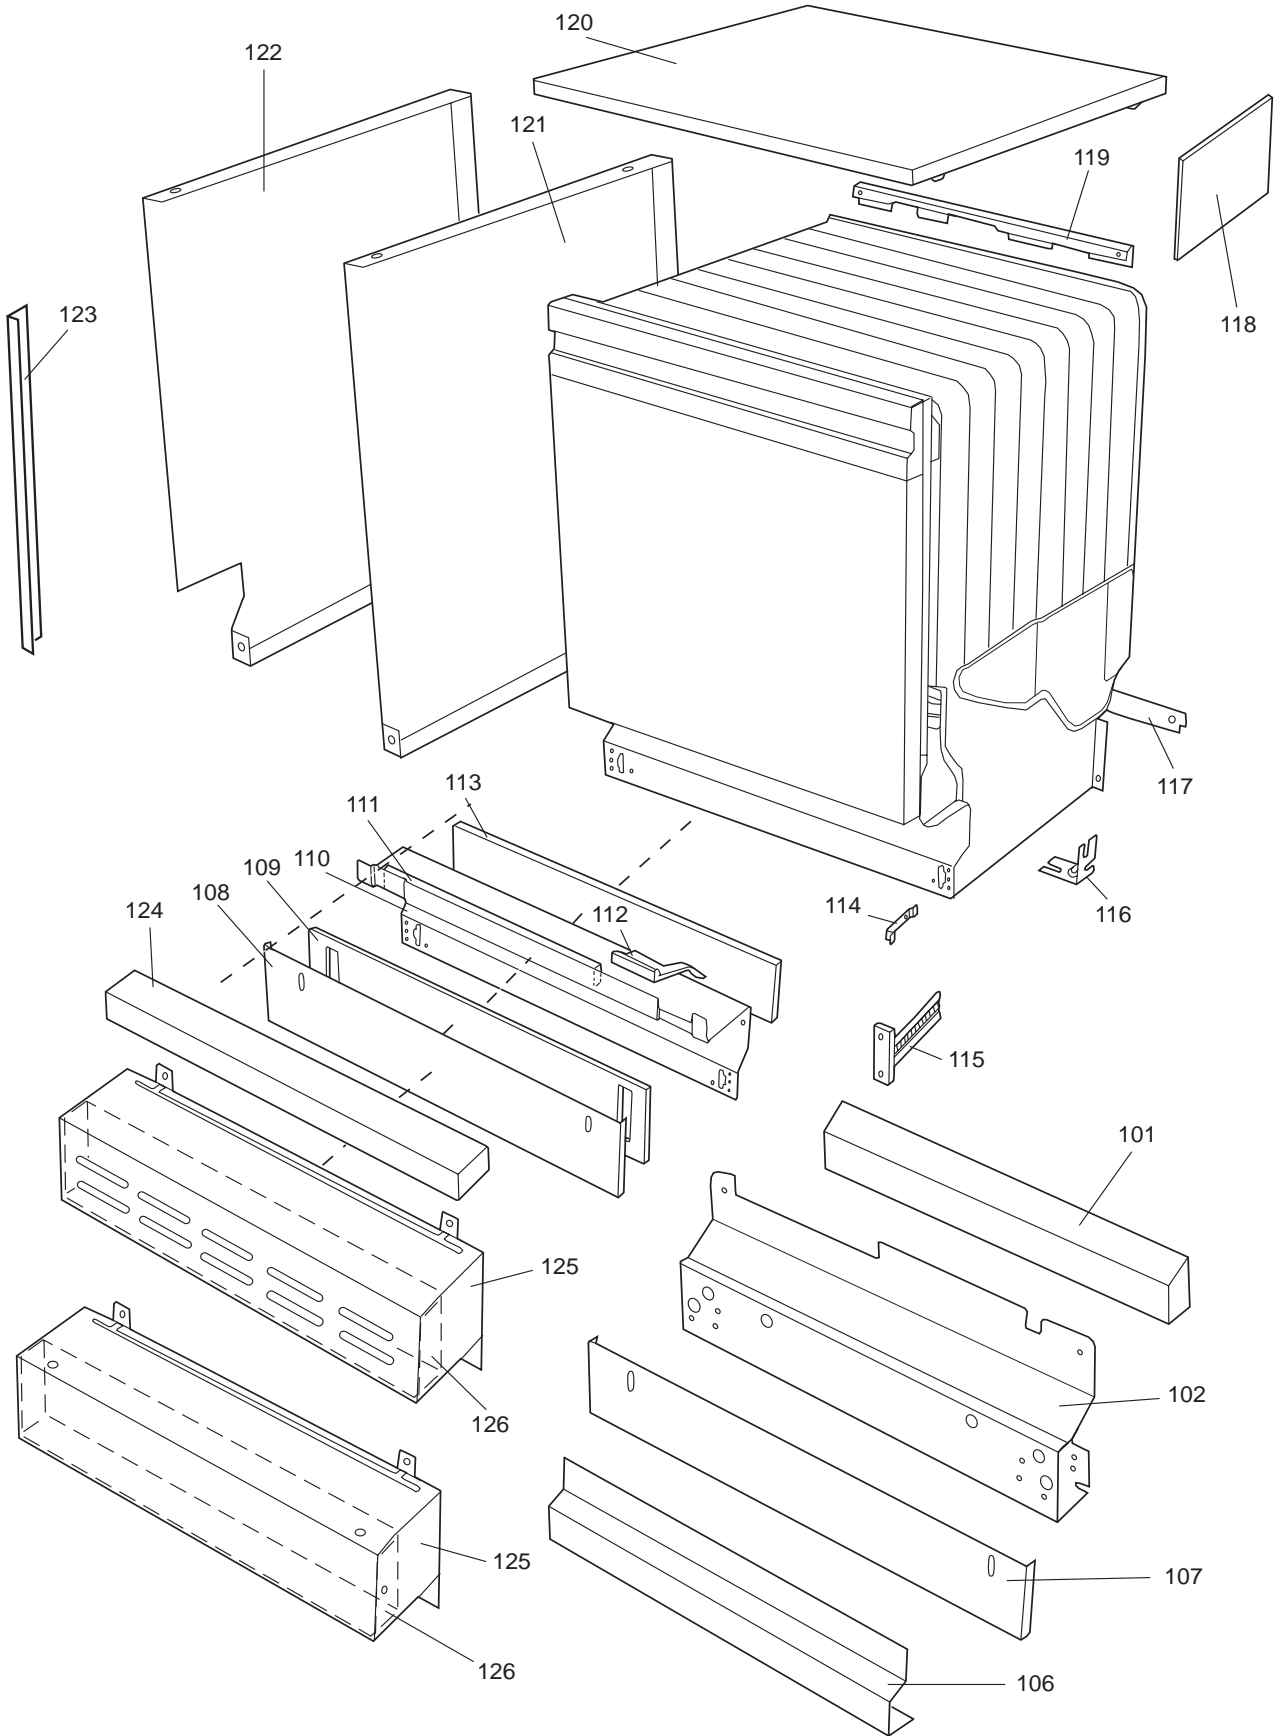

Datum

2003-03-24

Date

BEHÅLLARE

CONTAINER AND RELATED PARTS

Container and related parts

ASKO, 1595 US - Black Bi (DW954)

Pos	Spare part No.	Description	Qty	Comment
201	8057977	Bearing Upper Rail 05/06 DW	8 Pcs	
202	8058638-77	Ball Holder, Upper Rail DW	2 Pcs	
203	8057979-77	Rack Stop Grey 05/06 DW	2 Pcs	
204	8057052	Guide Rail '05 '06 DW	2 Pcs	
205	8057978-77	Rail Stop - Back Grey 05/06	2 Pcs	
206	8057489	Tub Seal 05/06 DW	1 Pcs	
208	8801098	Lock Catch Kit 05'06 D/W	1 Pcs	
210	8057077	Heating Element DW 05/06 140	1 Pcs	
210	8002370	Protective Collar	2 Pcs	
211	8901110	Screw w/O-Ring DW 05/06 25-T	4 Pcs	
212	8070613	Sealing Strip Casing	1 Pcs	
216	8002579	T-Stat 05/06 DW Overheat	1 Pcs	
222	8070142	Cable holder, rear 05	1 Pcs	
223	8058495	Cable holder, door 05	1 Pcs	
225	8057523	Bottom and Side support '05	1 Pcs	
228	8058558	RFI 05/06 WM	1 Pcs	
229	8050251	Terminal Block DW All	1 Pcs	
229-a	8900357	Screw, terminal block	1 Pcs	
230	8059991	Cable holder, supply line 05	1 Pcs	
231	8006948	Grommet	1 Pcs	
232	8058491-77	Door Spring 05/06 for 0-7 lb	2 Pcs	
233	8057062	Subs to 8074877	4 Pcs	
234	8901156	Nut, Levelling Legs	4 Pcs	
235	8051957	Slide, foot 02 DW	2 Pcs	
236	8072119	Washer	4 Pcs	
241	8060255	No longer Avail. po# 8008- H	1 Pcs	
242	8070495	Inlet Valve Mount	1 Pcs	
242-a	8900327	Screw 20 Torx, Self Tapping	2 Pcs	
243	8059761-29	Filler Strip - Left DW - Bla	1 Pcs	
243	8059762-29	Filler Strip, Right 05/06 DW	1 Pcs	
243-a	8900646	Screw 20 Torx SS	4 Pcs	
244	8070614	Insulation,fill strip 05&06	2 Pcs	