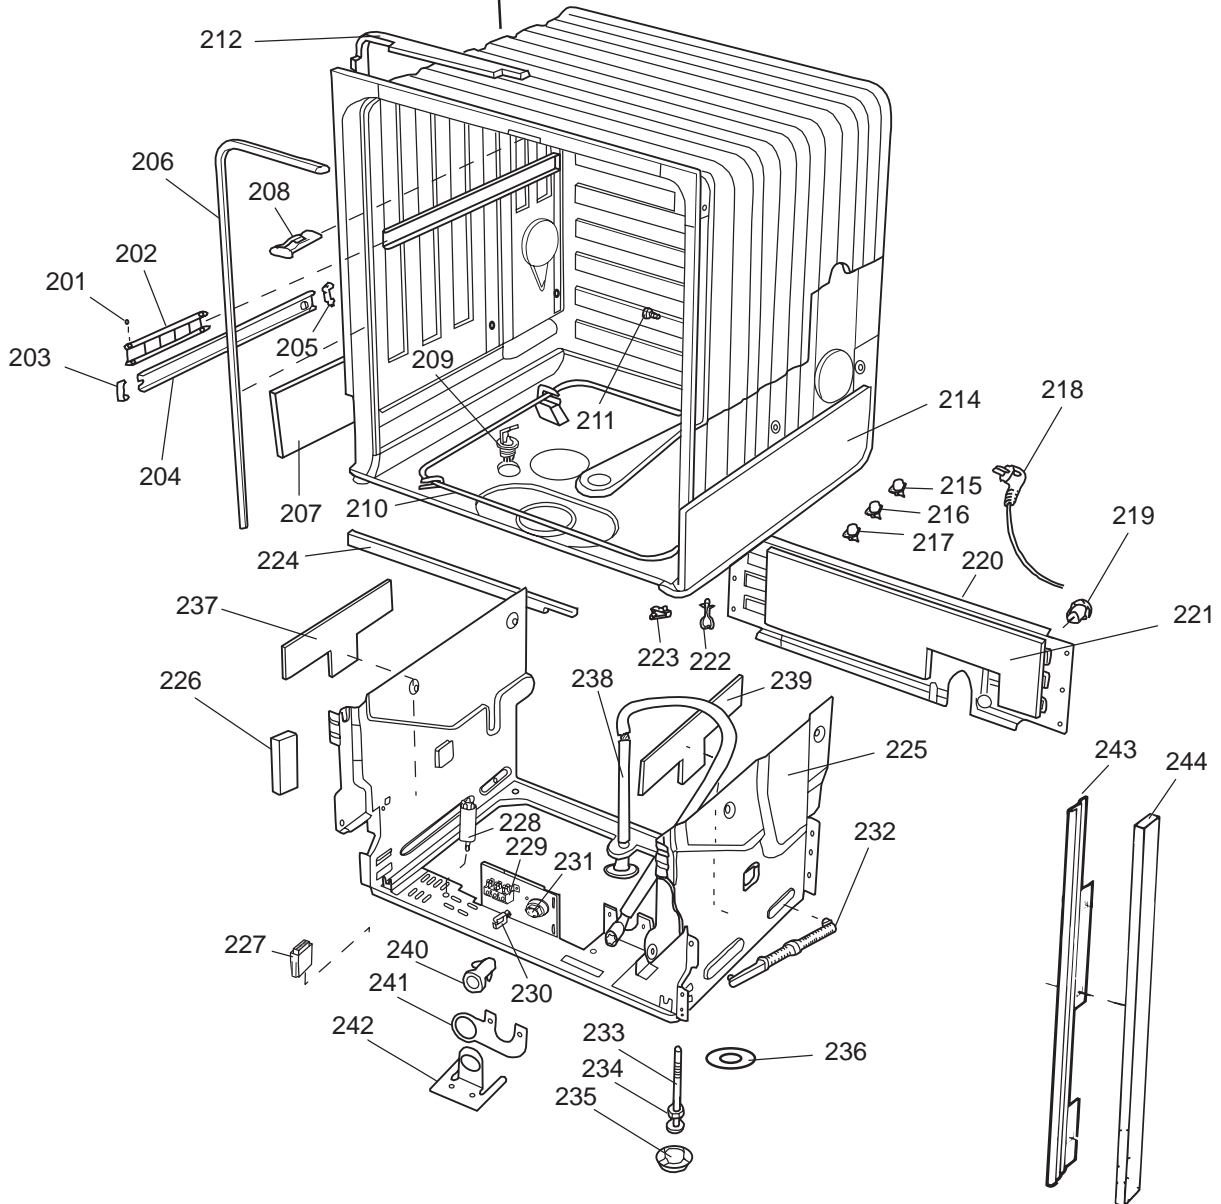

Datum

2003-03-24

Date

BEHÅLLARE

CONTAINER AND RELATED PARTS

Container and related parts

ASKO, 1655 US - SS Bi (DW951)

Pos	Spare part No.	Description	Qty	Comment
201	8057977	Bearing Upper Rail 05/06 DW	8 Pcs	
202	8058638-77	Ball Holder, Upper Rail DW	2 Pcs	
203	8057979-77	Rack Stop Grey 05/06 DW	2 Pcs	
204	8057052	Guide Rail '05 '06 DW	2 Pcs	
205	8057978-77	Rail Stop - Back Grey 05/06	2 Pcs	
206	8057489	Tub Seal 05/06 DW	1 Pcs	
208	8801098	Lock Catch Kit 05'06 D/W	1 Pcs	
210	8072272	Heating Element, 1600W-DW	1 Pcs	
210	8002370	Protective Collar	2 Pcs	
211	8901110	Screw w/O-Ring DW 05/06 25-T	4 Pcs	
212	8070613	Sealing Strip Casing	1 Pcs	
216	8002579	T-Stat 05/06 DW Overheat	1 Pcs	
217	8070001	T-Stat Santi 02/05 DW	1 Pcs	
222	8070142	Cable holder, rear 05	1 Pcs	
223	8058495	Cable holder, door 05	1 Pcs	
224	8060033	Sound Absorb	1 Pcs	
225	8057523	Bottom and Side support '05	1 Pcs	
229	8050251	Terminal Block DW All	1 Pcs	
229-a	8900357	Screw, terminal block	1 Pcs	
230	8059991	Cable holder, supply line 05	1 Pcs	
231	8006948	Grommet	1 Pcs	
232	8058491-77	Door Spring 05/06 for 0-7 lb	2 Pcs	
233	8057062	Subs to 8074877	4 Pcs	
234	8901156	Nut, Levelling Legs	4 Pcs	
235	8051957	Slide, foot 02 DW	2 Pcs	
236	8072119	Washer	4 Pcs	
239	8058352	Sound Absorb Outer	2 Pcs	
241	8060255	No longer Avail. po# 8008- H	1 Pcs	
242	8070495	Inlet Valve Mount	1 Pcs	
242-a	8900327	Screw 20 Torx, Self Tapping	2 Pcs	
243	8059761-95	Filler Strip - Left DW SS	1 Pcs	
243	8059762-95	Filler Strip, Right 05/06 DW	1 Pcs	
243-a	8900646	Screw 20 Torx SS	4 Pcs	
244	8070614	Insulation,fill strip 05&06	2 Pcs	