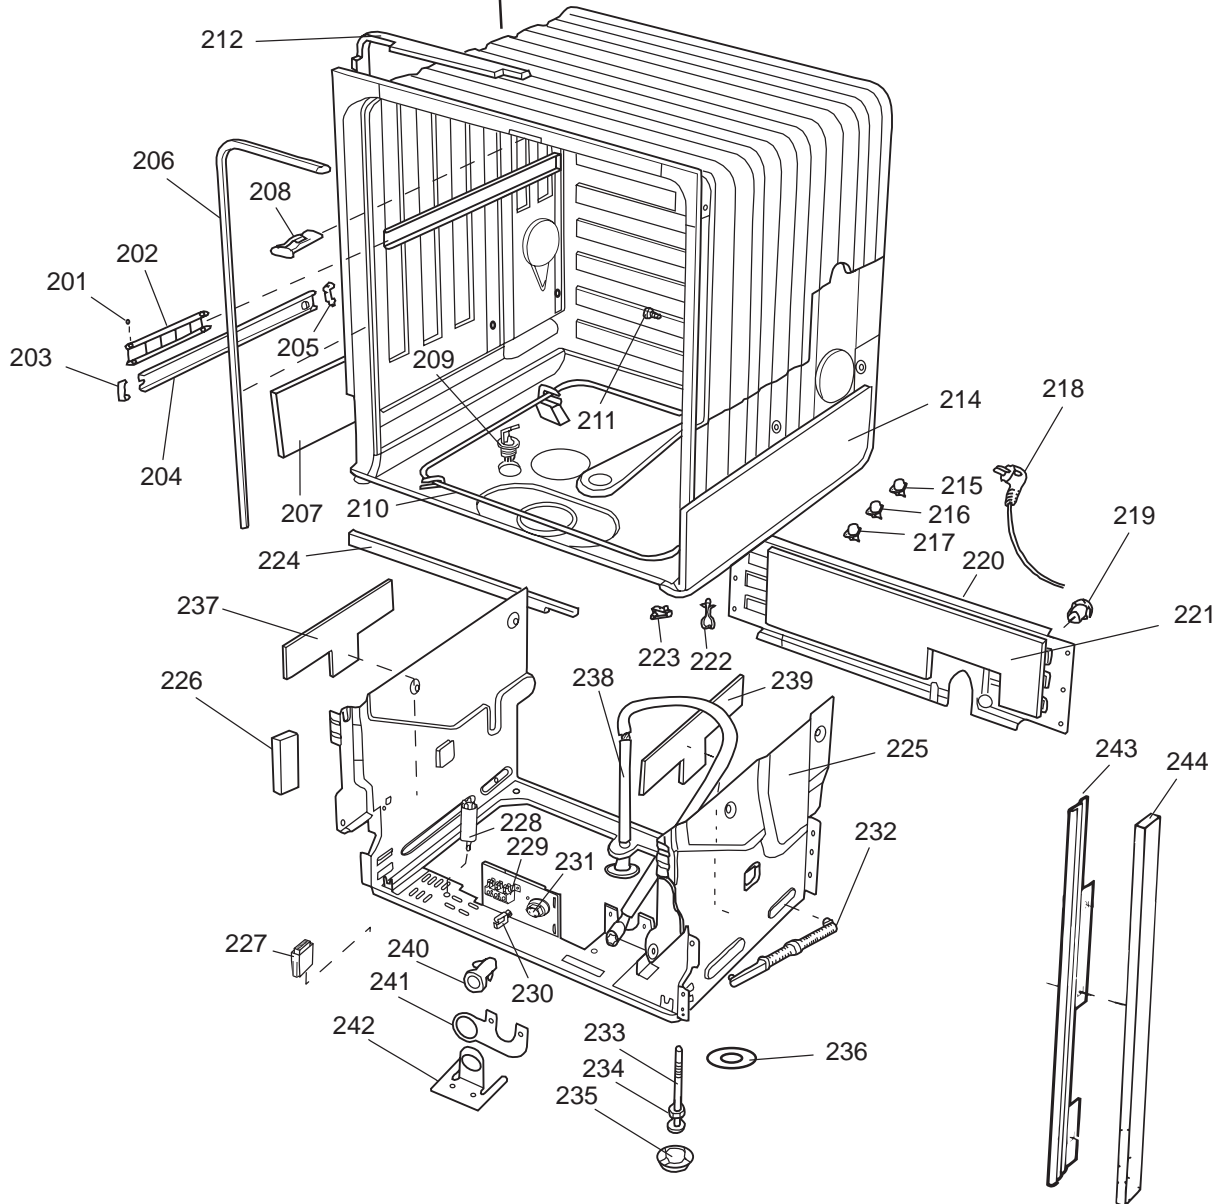

Datum

2003-03-24

Date

BEHÅLLARE

CONTAINER AND RELATED PARTS

Container and related parts

ASKO, 1655 US - SS Bi (DW951)

Pos	Spare part No.	Description	Qty	Comment
201	8057977	Bearing Upper Rail 05/06 DW	8 Pcs	
202	8058638-77	Ball Holder, Upper Rail DW	2 Pcs	
203	8057979-77	Rack Stop Grey 05/06 DW	2 Pcs	
204	8057052	Guide Rail '05 '06 DW	2 Pcs	
205	8057978-77	Rail Stop - Back Grey 05/06	2 Pcs	
206	8057489	Tub Seal 05/06 DW	1 Pcs	
208	8801098	Lock Catch Kit 05'06 D/W	1 Pcs	
210	8072272	Heating Element, 1600W-DW	1 Pcs	
210	8002370	Protective Collar	2 Pcs	
211	8901110	Screw w/O-Ring DW 05/06 25-T	4 Pcs	
212	8070613	Sealing Strip Casing	1 Pcs	
216	8002579	T-Stat 05/06 DW Overheat	1 Pcs	
217	8070001	T-Stat Santi 02/05 DW	1 Pcs	
222	8070142	Cable holder, rear 05	1 Pcs	
223	8058495	Cable holder, door 05	1 Pcs	
224	8060033	Sound Absorb	1 Pcs	
225	8057523	Bottom and Side support '05	1 Pcs	
229	8050251	Terminal Block DW All	1 Pcs	
229-a	8900357	Screw, terminal block	1 Pcs	
230	8059991	Cable holder, supply line 05	1 Pcs	
231	8006948	Grommet	1 Pcs	
232	8058491-77	Door Spring 05/06 for 0-7 lb	2 Pcs	
233	8057062	Subs to 8074877	4 Pcs	
234	8901156	Nut, Levelling Legs	4 Pcs	
235	8051957	Slide, foot 02 DW	2 Pcs	
236	8072119	Washer	4 Pcs	
239	8058352	Sound Absorb Outer	2 Pcs	
241	8060255	No longer Avail. po# 8008- H	1 Pcs	
242	8070495	Inlet Valve Mount	1 Pcs	
242-a	8900327	Screw 20 Torx, Self Tapping	2 Pcs	
243	8059761-95	Filler Strip - Left DW SS	1 Pcs	
243	8059762-95	Filler Strip, Right 05/06 DW	1 Pcs	
243-a	8900646	Screw 20 Torx SS	4 Pcs	
244	8070614	Insulation,fill strip 05&06	2 Pcs