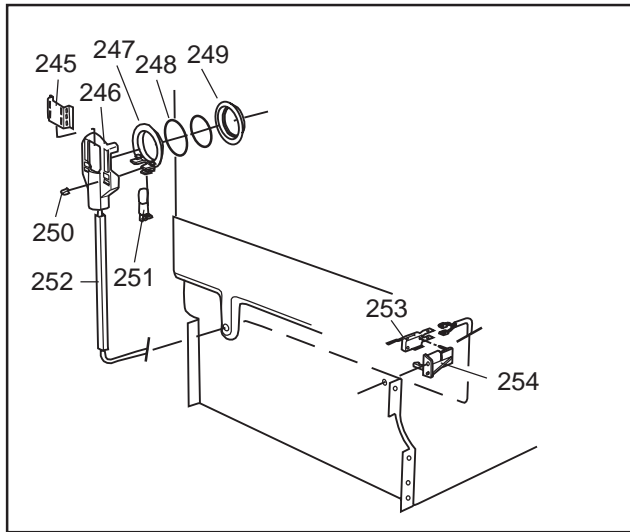

Datum

2003-03-24

Date

BEHÅLLARE

CONTAINER AND RELATED PARTS

Container and related parts

ASKO, 1655 US - SS Bi (DW951)

Pos	Spare part No.	Description	Qty	Comment
201	8057977	Bearing Upper Rail 05/06 DW	8 Pcs	
202	8058638-77	Ball Holder, Upper Rail DW	2 Pcs	
203	8057979-77	Rack Stop Grey 05/06 DW	2 Pcs	
204	8057052	Guide Rail '05 '06 DW	2 Pcs	
205	8057978-77	Rail Stop - Back Grey 05/06	2 Pcs	
206	8057489	Tub Seal 05/06 DW	1 Pcs	
208	8801098	Lock Catch Kit 05'06 D/W	1 Pcs	
210	8072272	Heating Element, 1600W-DW	1 Pcs	
210	8002370	Protective Collar	2 Pcs	
211	8901110	Screw w/O-Ring DW 05/06 25-T	4 Pcs	
212	8070613	Sealing Strip Casing	1 Pcs	
216	8002579	T-Stat 05/06 DW Overheat	1 Pcs	
217	8070001	T-Stat Santi 02/05 DW	1 Pcs	
222	8070142	Cable holder, rear 05	1 Pcs	
223	8058495	Cable holder, door 05	1 Pcs	
224	8060033	Sound Absorb	1 Pcs	
225	8057523	Bottom and Side support '05	1 Pcs	
229	8050251	Terminal Block DW All	1 Pcs	
229-a	8900357	Screw, terminal block	1 Pcs	
230	8059991	Cable holder, supply line 05	1 Pcs	
231	8006948	Grommet	1 Pcs	
232	8058491-77	Door Spring 05/06 for 0-7 lb	2 Pcs	
233	8057062	Subs to 8074877	4 Pcs	
234	8901156	Nut, Levelling Legs	4 Pcs	
235	8051957	Slide, foot 02 DW	2 Pcs	
236	8072119	Washer	4 Pcs	
239	8058352	Sound Absorb Outer	2 Pcs	
241	8060255	No longer Avail. po# 8008- H	1 Pcs	
242	8070495	Inlet Valve Mount	1 Pcs	
242-a	8900327	Screw 20 Torx, Self Tapping	2 Pcs	
243	8059761-95	Filler Strip - Left DW SS	1 Pcs	
243	8059762-95	Filler Strip, Right 05/06 DW	1 Pcs	
243-a	8900646	Screw 20 Torx SS	4 Pcs	
244	8070614	Insulation,fill strip 05&06	2 Pcs	