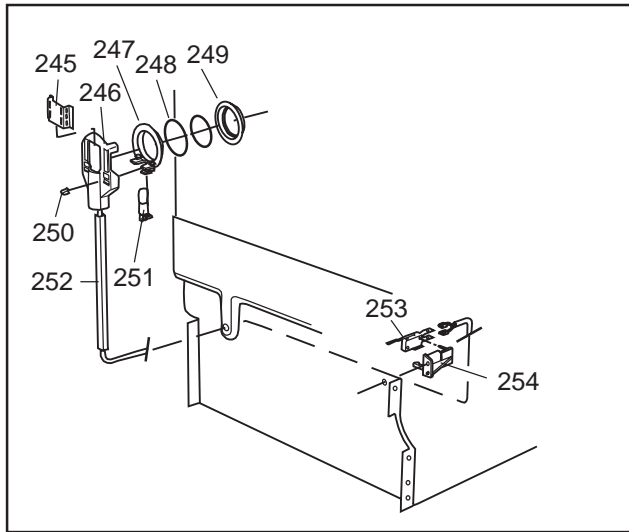

Datum

2003-03-24

Date

BEHÅLLARE

CONTAINER AND RELATED PARTS

Container and related parts

ASKO, 1655 US - SS Bi (DW951)

Pos	Spare part No.	Description	Qty	Comment
201	8057977	Bearing Upper Rail 05/06 DW	8 Pcs	
202	8058638-77	Ball Holder, Upper Rail DW	2 Pcs	
203	8057979-77	Rack Stop Grey 05/06 DW	2 Pcs	
204	8057052	Guide Rail '05 '06 DW	2 Pcs	
205	8057978-77	Rail Stop - Back Grey 05/06	2 Pcs	
206	8057489	Tub Seal 05/06 DW	1 Pcs	
208	8801098	Lock Catch Kit 05'06 D/W	1 Pcs	
210	8072272	Heating Element, 1600W-DW	1 Pcs	
210	8002370	Protective Collar	2 Pcs	
211	8901110	Screw w/O-Ring DW 05/06 25-T	4 Pcs	
212	8070613	Sealing Strip Casing	1 Pcs	
216	8002579	T-Stat 05/06 DW Overheat	1 Pcs	
217	8070001	T-Stat Santi 02/05 DW	1 Pcs	
222	8070142	Cable holder, rear 05	1 Pcs	
223	8058495	Cable holder, door 05	1 Pcs	
224	8060033	Sound Absorb	1 Pcs	
225	8057523	Bottom and Side support '05	1 Pcs	
229	8050251	Terminal Block DW All	1 Pcs	
229-a	8900357	Screw, terminal block	1 Pcs	
230	8059991	Cable holder, supply line 05	1 Pcs	
231	8006948	Grommet	1 Pcs	
232	8058491-77	Door Spring 05/06 for 0-7 lb	2 Pcs	
233	8057062	Subs to 8074877	4 Pcs	
234	8901156	Nut, Levelling Legs	4 Pcs	
235	8051957	Slide, foot 02 DW	2 Pcs	
236	8072119	Washer	4 Pcs	
239	8058352	Sound Absorb Outer	2 Pcs	
241	8060255	No longer Avail. po# 8008- H	1 Pcs	
242	8070495	Inlet Valve Mount	1 Pcs	
242-a	8900327	Screw 20 Torx, Self Tapping	2 Pcs	
243	8059761-95	Filler Strip - Left DW SS	1 Pcs	
243	8059762-95	Filler Strip, Right 05/06 DW	1 Pcs	
243-a	8900646	Screw 20 Torx SS	4 Pcs	
244	8070614	Insulation,fill strip 05&06	2 Pcs