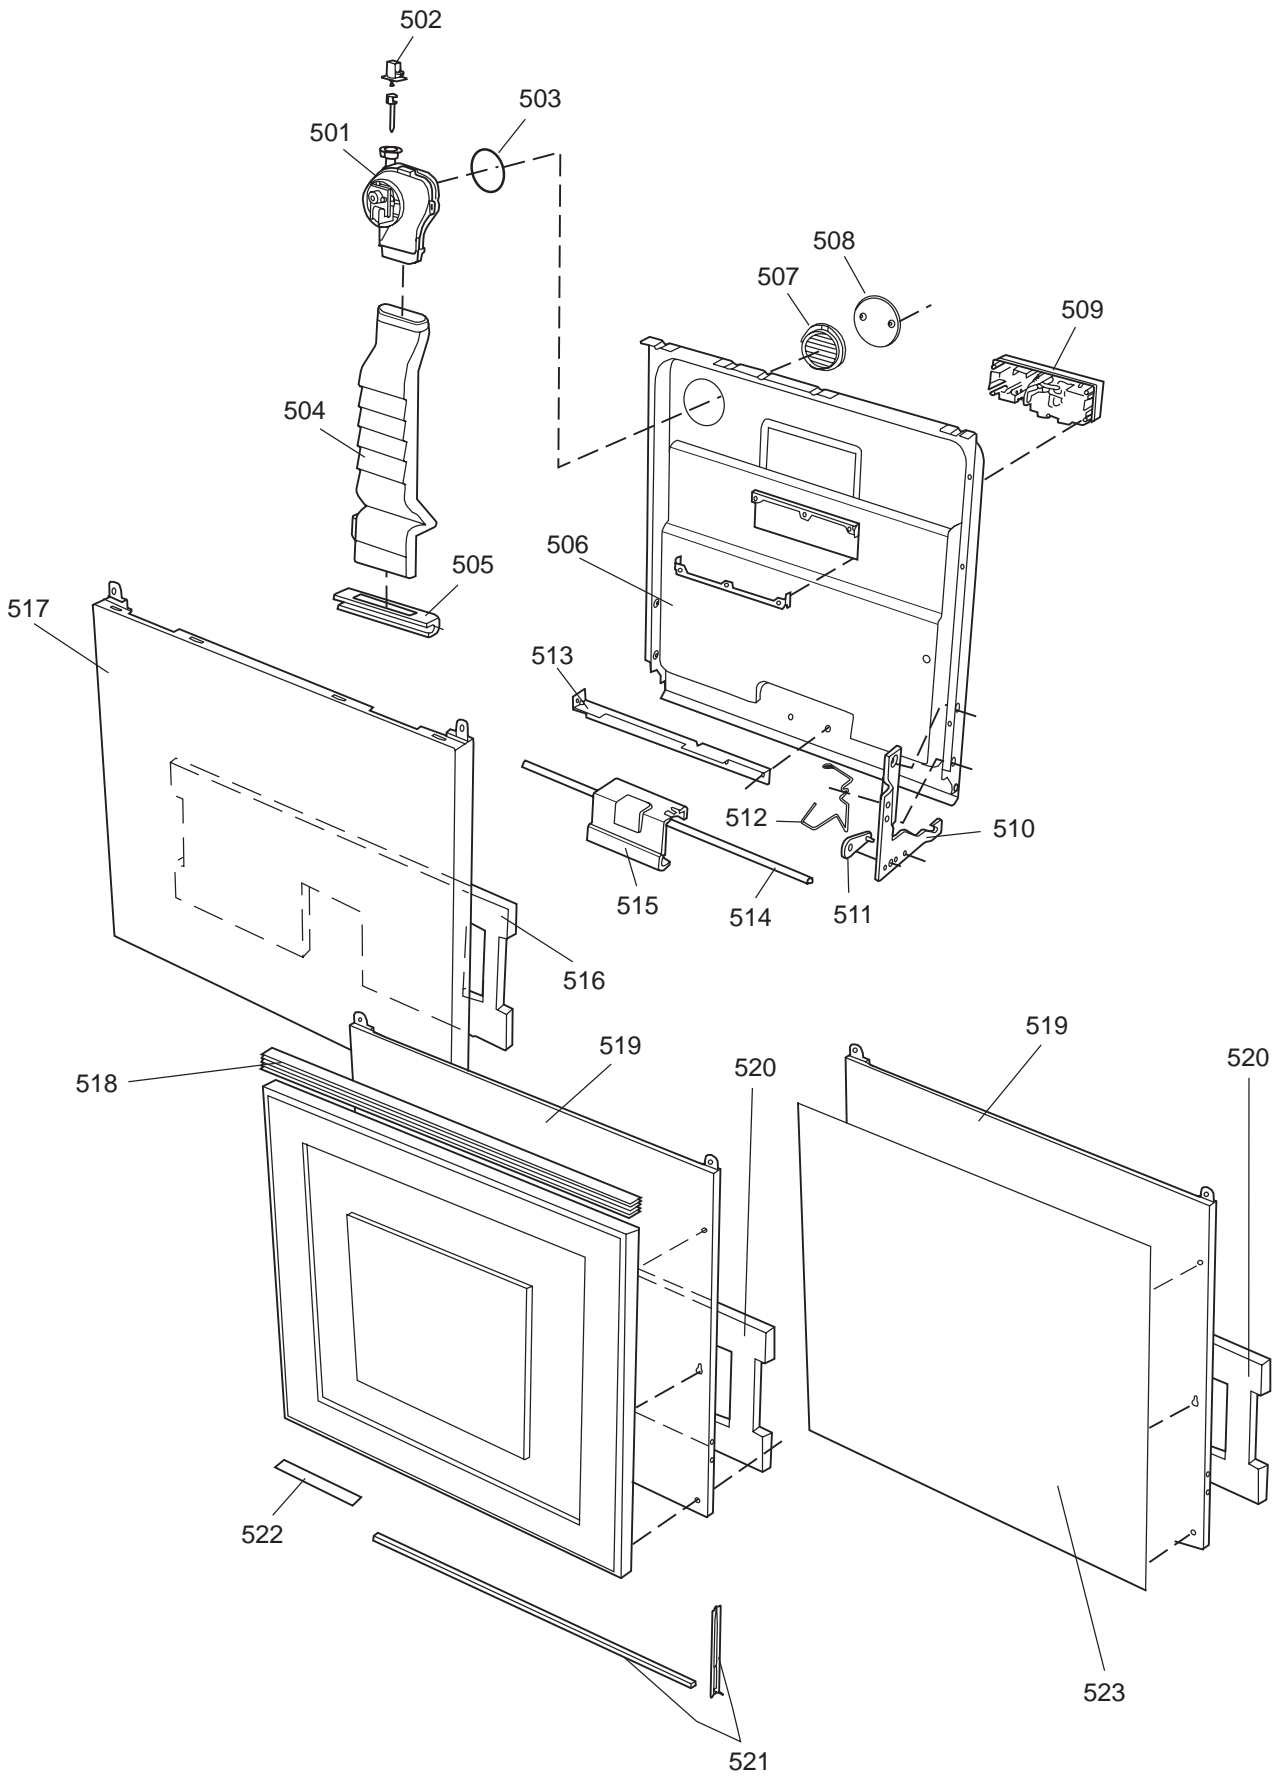

Control panel and related parts

ASKO, 1805 US - Black Bi (DW95FI)

Pos	Spare part No.	Description	Qty	Comment
612	8070888-33	Decor Insert 1805 Black	1 Pcs	
614	8070640-69	Control Panel Black 1805-199	1 Pcs	
616	8057547	On/Off Switch DW	1 Pcs	
621	8060076	Cover, protective 05	1 Pcs	
622	8801203	Board, DW-FI	1 Pcs	
622-a	8902053	Screw	2 Pcs	
622-b	8902087	Screw, Plastic Housing 20 To	2 Pcs	
622-c	8060076	Cover, protective 05	1 Pcs	
623	8059767	Thermistor 05/06 DW	1 Pcs	
624	8071289	Cable 1805 FISS	1 Pcs	
624	8059861	BASIC HARNESS DOOR DW95E	1 Pcs	
624	8059865	Basic Harness	1 Pcs	
631	8070650	Spring Main Switch 1805	1 Pcs	
632	8070644-33	Push Button 1805 Black	1 Pcs	
633	8070643-33	Main-switch casing 1805	1 Pcs	
634	8071077	Rubber Hose, handle 1805	1 Pcs	
635	8070647	Latch/Switch Assy,1805-1996	1 Pcs	
636	8070645-77	Masking Detail FullInt. Grey	1 Pcs	
637	8070654	LOCK WASHER INTEGR.	1 Pcs	
637	8070648	Lock Washer Int.	1 Pcs	Part of 8070469
638	8070649	Lock Hitch Int.	1 Pcs	
638-a	8070648	Lock Washer Int.	1 Pcs	Part of 8070469
638-b	8901104	Screw 20 Torx Machine	1 Pcs	
639	8071049	Protective Cover Keyboard	1 Pcs	
640	8070641	Handle 1805	1 Pcs	
640-a	8902087	Screw, Plastic Housing 20 To	2 Pcs	
641	8070882-33	Decor Insert Black 1805	1 Pcs	
690	8073096	INSTR. GENERAL D/WASHER USA	1 Pcs	
690	8071175	INSTRUCTIONS 1805 CA/US	1 Pcs	