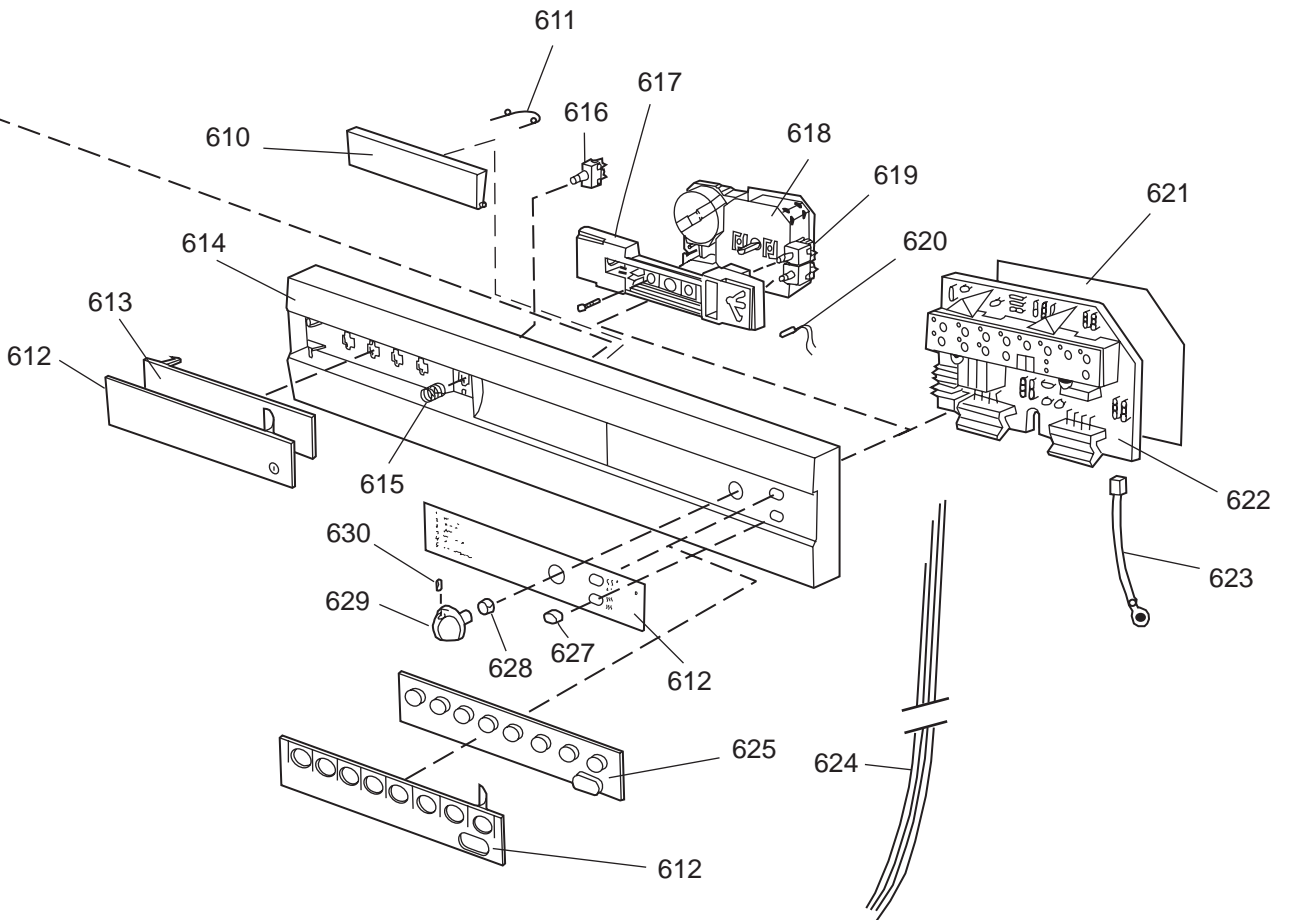

Datum
2003-03-24
Date

PANEL

CONTROL PANEL AND RELATED PARTS

Control panel and related parts

ASKO, 1895 US - White SI (DW955)

Pos	Spare part No.	Description	Qty	Comment
601	8060233	Handle 1895	1 Pcs	
605	8057539	Bracket 4 Switch/Handle 05/0	1 Pcs	
605-a	8902085	Screw 20T for Plastic	2 Pcs	
606	8071098	Cover for Micro Switch	1 Pcs	
607	8055473	Door Switch - DW 05/06	1 Pcs	
608	8057542	Actuator, Doorswitch 05/06 D	1 Pcs	
609	8007078	Spring 02 Handle, DW	1 Pcs	
610	8059849-0	Handle Cover White 05	1 Pcs	
611	8059850	Spring Door Handle	1 Pcs	
612	8070505-0	DEC.INSERT ASKO 1895 WHITE US	1 Pc's	
614	8071681-0	Control Panel Int Asko Compl	1 Pcs	
614	8057538-0	back for decor insert	1 Pcs	
621	8060076	Cover, protective 05	1 Pcs	
622	8801202	Board 1895/Custom	1 Pcs	
622-a	8071485	SCREW PTK 40X50/25 WN1452 FZY	2 Pc's	
622-b	8071486	SPACER	2 Pc's	
623	8059767	Thermistor 05/06 DW	1 Pcs	
624	8070066	Cable set 1895	1 Pcs	
624	8059861	BASIC HARNESS DOOR DW95E	1 Pc's	
624	8059865	Basic Harness	1 Pcs	
690	8073096	INSTR. GENERAL D/WASHER USA	1 Pc's	
690	8070233	INSTRUCTIONS 1895 CA/US	1 Pc's