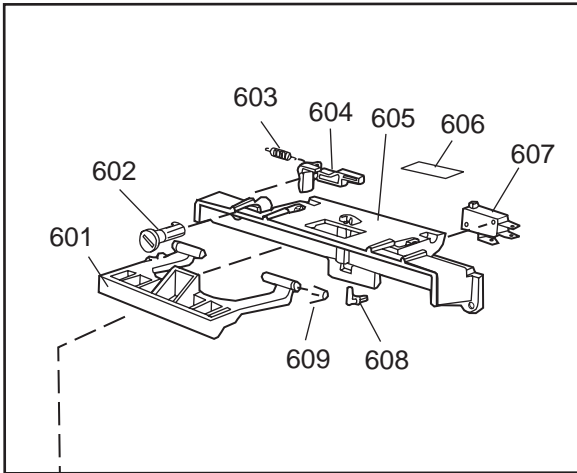

Datum
2003-03-24
Date

PANEL

CONTROL PANEL AND RELATED PARTS

Control panel and related parts

ASKO, 1895 US - White SI (DW955)

Pos	Spare part No.	Description	Qty	Comment
601	8060233	Handle 1895	1 Pcs	
605	8057539	Bracket 4 Switch/Handle 05/0	1 Pcs	
605-a	8902085	Screw 20T for Plastic	2 Pcs	
606	8071098	Cover for Micro Switch	1 Pcs	
607	8055473	Door Switch - DW 05/06	1 Pcs	
608	8057542	Actuator, Doorswitch 05/06 D	1 Pcs	
609	8007078	Spring 02 Handle, DW	1 Pcs	
610	8059849-0	Handle Cover White 05	1 Pcs	
611	8059850	Spring Door Handle	1 Pcs	
612	8070505-0	DEC.INSERT ASKO 1895 WHITE US	1 Pc's	
614	8071681-0	Control Panel Int Asko Compl	1 Pcs	
614	8057538-0	back for decor insert	1 Pcs	
621	8060076	Cover, protective 05	1 Pcs	
622	8801202	Board 1895/Custom	1 Pcs	
622-a	8071485	SCREW PTK 40X50/25 WN1452 FZY	2 Pc's	
622-b	8071486	SPACER	2 Pc's	
623	8059767	Thermistor 05/06 DW	1 Pcs	
624	8070066	Cable set 1895	1 Pcs	
624	8059861	BASIC HARNESS DOOR DW95E	1 Pc's	
624	8059865	Basic Harness	1 Pcs	
690	8073096	INSTR. GENERAL D/WASHER USA	1 Pc's	
690	8070233	INSTRUCTIONS 1895 CA/US	1 Pc's