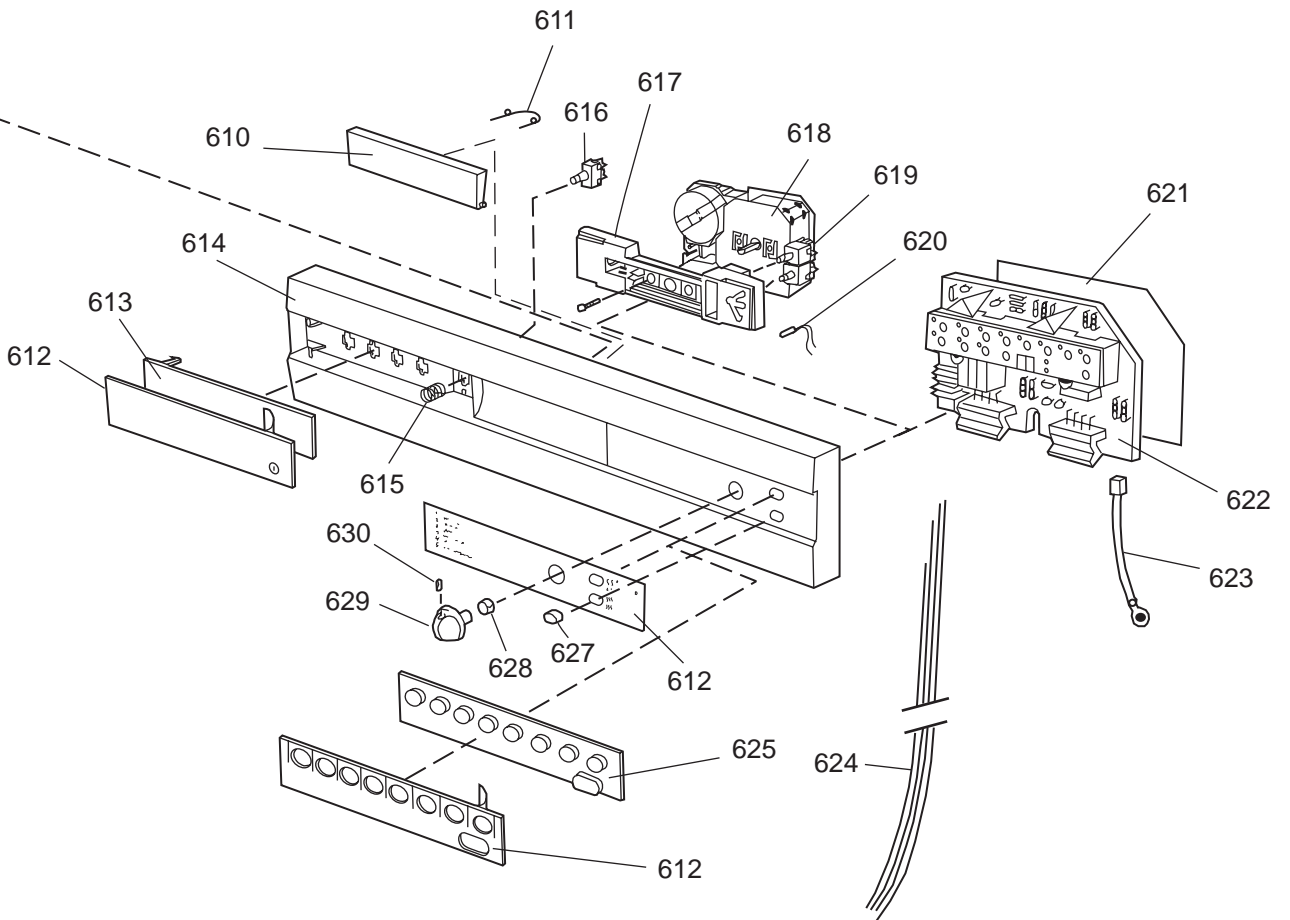

Datum
2003-03-24
Date

PANEL

CONTROL PANEL AND RELATED PARTS

Control panel and related parts

ASKO, D1706 US - Black Bi (DW952)

Pos	Spare part No.	Description	Qty	Comment
601	8057541-33	Door Handle, Black DW 05/06	1 Pcs	
602	8057545	Rotary catch, child safety '	1 Pcs	
603	8057546	SPRING, SafetyCatch 05/06 DW	1 Pcs	
604	8057544	Arm, SafetyCatch 05/06 DW	1 Pcs	
605	8057539	Bracket 4 Switch/Handle 05/0	1 Pcs	
605-a	8902085	Screw 20T for Plastic	2 Pcs	
606	8071098	Cover for Micro Switch	1 Pcs	
607	8055473	Door Switch - DW 05/06	1 Pcs	
608	8057542	Actuator, Doorswitch 05/06 D	1 Pcs	
609	8007078	Spring 02 Handle, DW	1 Pcs	
612	8073404-33	Decor Insert 1706	1 Pcs	
614	8071680-69	Control Panel 05/06 DW	1 Pcs	
614	8057538-69	Cover Main Switch Black 05'	1 Pcs	
617	8057540	Bracket, program timer '05	1 Pcs	
617-a	8900944	Screw Toe Kick 20 Torx	2 Pcs	
618	8060017	Timer 05/06 DW	1 Pcs	
618-a	8900944	Screw Toe Kick 20 Torx	2 Pcs	
618-b	8901413	Lock Washer, laundry tops	2 Pcs	
619	8057941	Switch, temp hi/lo DW	2 Pcs	
624	8073422	Cable harness D1706	1 Pcs	
627	8057982-33	Push Button Black DW 13-17	2 Pcs	
628	8056521	Clip Knobs - Mechanical	1 Pcs	
629	8801198-33	Knob	1 Pcs	
690	8075564	INSTR. D/WASHER USA DW95 ENG	1 Pc's	
690	8073096	INSTR. GENERAL D/WASHER USA	1 Pc's	
690	8075565	INSTR. D/WASHER USA DW95 FR	1 Pc's	
690	8075566	INSTR. D/WASHER USA DW95 ES	1 Pc's