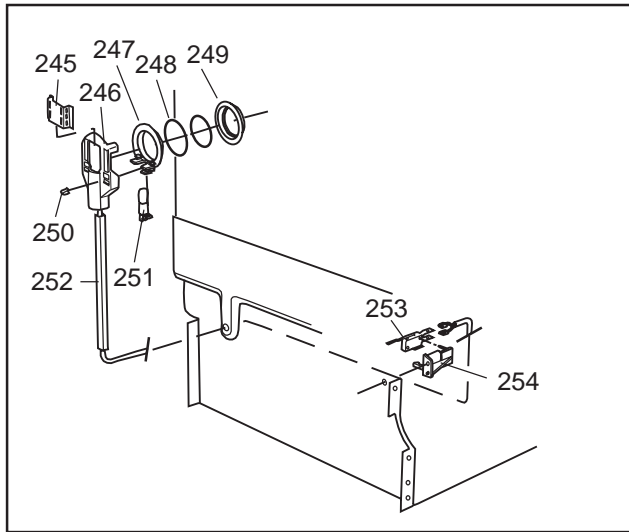

Datum
2003-03-24
Date

BEHÅLLARE

CONTAINER AND RELATED PARTS

Container and related parts

ASKO, D1706 US - SS Bi (DW952)

Pos	Spare part No.	Description	Qty	Comment
201	8057977	Bearing Upper Rail 05/06 DW	8 Pcs	
202	8058638-77	Ball Holder, Upper Rail DW	2 Pcs	
203	8057979-77	Rack Stop Grey 05/06 DW	2 Pcs	
204	8057052	Guide Rail '05 '06 DW	2 Pcs	
205	8057978-77	Rail Stop - Back Grey 05/06	2 Pcs	
206	8057489	Tub Seal 05/06 DW	1 Pcs	
208	8801098	Lock Catch Kit 05'06 D/W	1 Pcs	
210	8057077	Heating Element DW 05/06 140	1 Pcs	
210	8002370	Protective Collar	2 Pcs	
211	8901110	Screw w/O-Ring DW 05/06 25-T	4 Pcs	
212	8070613	Sealing Strip Casing	1 Pcs	
215	8059896	T-Stat 05/06 30-70C DW	1 Pcs	
216	8002579	T-Stat 05/06 DW Overheat	1 Pcs	
217	8059774	T-Stat 1385 -1706- 1716 52C	1 Pcs	
218	8074043	Power supply cord	1 Pcs	
220	8057527	Rear plate cover	1 Pcs	
220-a	8902357	Screw	5 Pcs	
222	8070142	Cable holder, rear 05	1 Pcs	
223	8058495	Cable holder, door 05	1 Pcs	
225	8057523	Bottom and Side support '05	1 Pcs	
229	8050251	Terminal Block DW All	1 Pcs	
229-a	8900357	Screw, terminal block	1 Pcs	
230	8059991	Cable holder, supply line 05	1 Pcs	
231	8006948	Grommet	1 Pcs	
232	8058491-77	Door Spring 05/06 for 0-7 lb	2 Pcs	
233	8074877	Foot	4 Pcs	
233	8057062	Subs to 8074877	4 Pcs	
234	8901156	Nut, Levelling Legs	4 Pcs	
236	8072119	Washer	4 Pcs	
241	8060255	No longer Avail. po# 8008- H	1 Pcs	
242	8070495	Inlet Valve Mount	1 Pcs	
242-a	8900327	Screw 20 Torx, Self Tapping	2 Pcs	
243	8059761-95	Filler Strip - Left DW SS	1 Pcs	
243	8059762-95	Filler Strip, Right 05/06 DW	1 Pcs	
243-a	8900646	Screw 20 Torx SS	4 Pcs	
244	8070614	Insulation,fill strip 05&06	2 Pcs