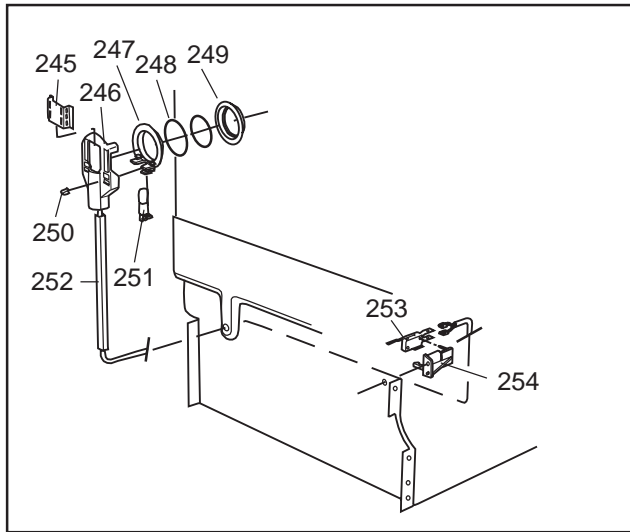

Container and related parts

ASKO, D1706 US - SS Bi (DW952)

Pos	Spare part No.	Description	Qty	Comment
201	8057977	Bearing Upper Rail 05/06 DW	8 Pcs	
202	8058638-77	Ball Holder, Upper Rail DW	2 Pcs	
203	8057979-77	Rack Stop Grey 05/06 DW	2 Pcs	
204	8057052	Guide Rail '05 '06 DW	2 Pcs	
205	8057978-77	Rail Stop - Back Grey 05/06	2 Pcs	
206	8057489	Tub Seal 05/06 DW	1 Pcs	
208	8801098	Lock Catch Kit 05'06 D/W	1 Pcs	
210	8057077	Heating Element DW 05/06 140	1 Pcs	
210	8002370	Protective Collar	2 Pcs	
211	8901110	Screw w/O-Ring DW 05/06 25-T	4 Pcs	
212	8070613	Sealing Strip Casing	1 Pcs	
215	8059896	T-Stat 05/06 30-70C DW	1 Pcs	
216	8002579	T-Stat 05/06 DW Overheat	1 Pcs	
217	8059774	T-Stat 1385 -1706- 1716 52C	1 Pcs	
218	8074043	Power supply cord	1 Pcs	
220	8057527	Rear plate cover	1 Pcs	
220-a	8902357	Screw	5 Pcs	
222	8070142	Cable holder, rear 05	1 Pcs	
223	8058495	Cable holder, door 05	1 Pcs	
225	8057523	Bottom and Side support '05	1 Pcs	
229	8050251	Terminal Block DW All	1 Pcs	
229-a	8900357	Screw, terminal block	1 Pcs	
230	8059991	Cable holder, supply line 05	1 Pcs	
231	8006948	Grommet	1 Pcs	
232	8058491-77	Door Spring 05/06 for 0-7 lb	2 Pcs	
233	8074877	Foot	4 Pcs	
233	8057062	Subs to 8074877	4 Pcs	
234	8901156	Nut, Levelling Legs	4 Pcs	
236	8072119	Washer	4 Pcs	
241	8060255	No longer Avail. po# 8008- H	1 Pcs	
242	8070495	Inlet Valve Mount	1 Pcs	
242-a	8900327	Screw 20 Torx, Self Tapping	2 Pcs	
243	8059761-95	Filler Strip - Left DW SS	1 Pcs	
243	8059762-95	Filler Strip, Right 05/06 DW	1 Pcs	
243-a	8900646	Screw 20 Torx SS	4 Pcs	
244	8070614	Insulation,fill strip 05&06	2 Pcs	