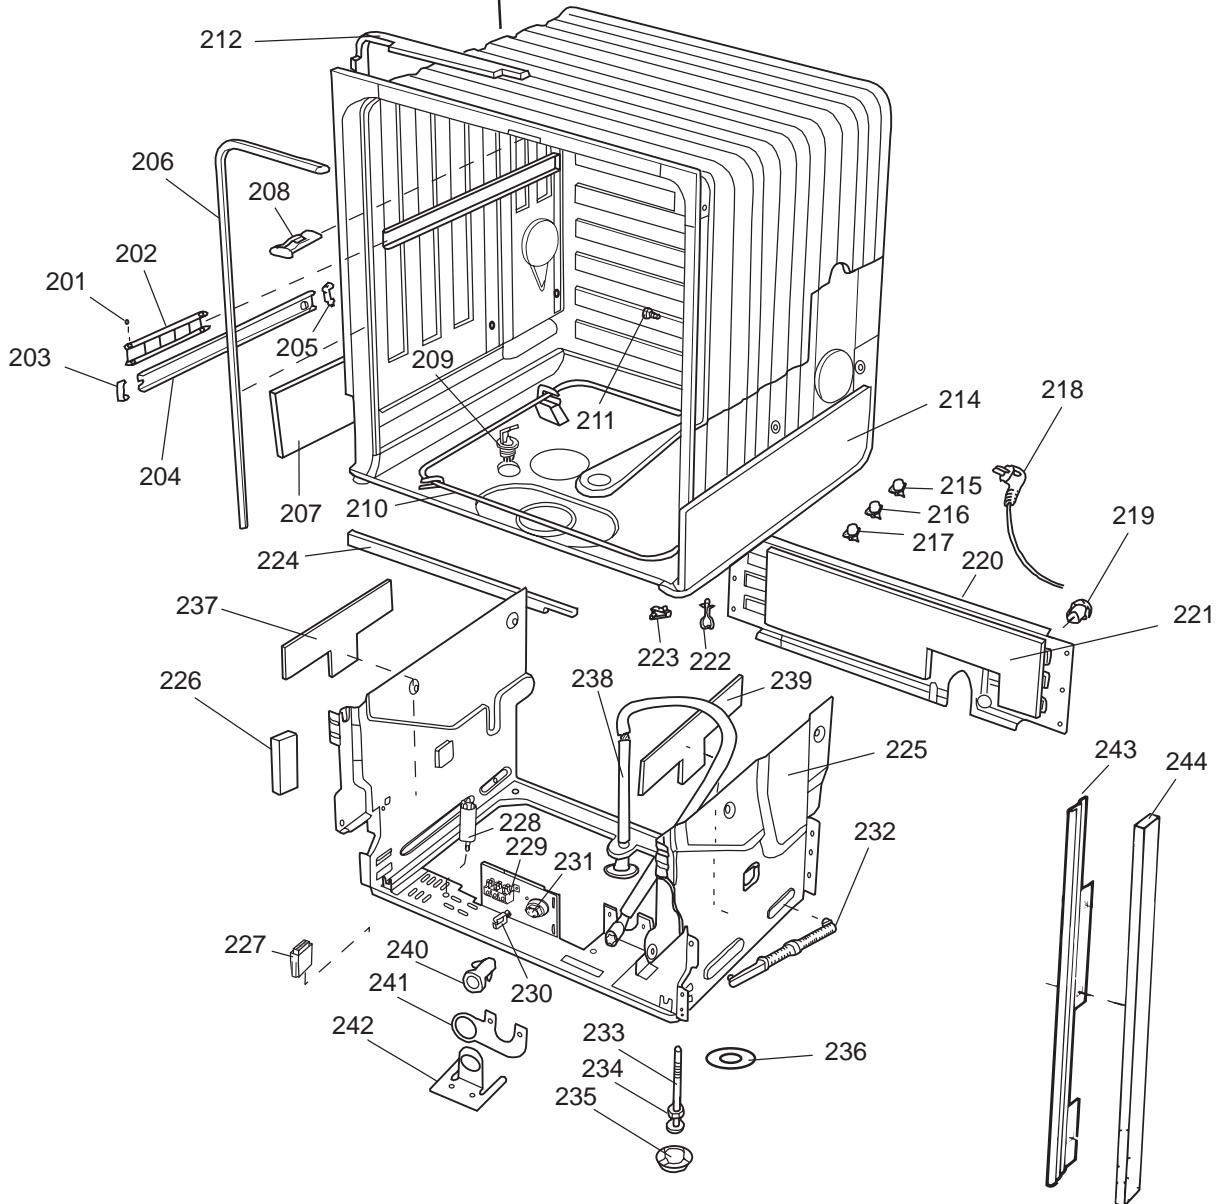

Container and related parts

ASKO, D1706 US - SS Bi (DW952)

Pos	Spare part No.	Description	Qty	Comment
201	8057977	Bearing Upper Rail 05/06 DW	8 Pcs	
202	8058638-77	Ball Holder, Upper Rail DW	2 Pcs	
203	8057979-77	Rack Stop Grey 05/06 DW	2 Pcs	
204	8057052	Guide Rail '05 '06 DW	2 Pcs	
205	8057978-77	Rail Stop - Back Grey 05/06	2 Pcs	
206	8057489	Tub Seal 05/06 DW	1 Pcs	
208	8801098	Lock Catch Kit 05'06 D/W	1 Pcs	
210	8057077	Heating Element DW 05/06 140	1 Pcs	
210	8002370	Protective Collar	2 Pcs	
211	8901110	Screw w/O-Ring DW 05/06 25-T	4 Pcs	
212	8070613	Sealing Strip Casing	1 Pcs	
215	8059896	T-Stat 05/06 30-70C DW	1 Pcs	
216	8002579	T-Stat 05/06 DW Overheat	1 Pcs	
217	8059774	T-Stat 1385 -1706- 1716 52C	1 Pcs	
218	8074043	Power supply cord	1 Pcs	
220	8057527	Rear plate cover	1 Pcs	
220-a	8902357	Screw	5 Pcs	
222	8070142	Cable holder, rear 05	1 Pcs	
223	8058495	Cable holder, door 05	1 Pcs	
225	8057523	Bottom and Side support '05	1 Pcs	
229	8050251	Terminal Block DW All	1 Pcs	
229-a	8900357	Screw, terminal block	1 Pcs	
230	8059991	Cable holder, supply line 05	1 Pcs	
231	8006948	Grommet	1 Pcs	
232	8058491-77	Door Spring 05/06 for 0-7 lb	2 Pcs	
233	8074877	Foot	4 Pcs	
233	8057062	Subs to 8074877	4 Pcs	
234	8901156	Nut, Levelling Legs	4 Pcs	
236	8072119	Washer	4 Pcs	
241	8060255	No longer Avail. po# 8008- H	1 Pcs	
242	8070495	Inlet Valve Mount	1 Pcs	
242-a	8900327	Screw 20 Torx, Self Tapping	2 Pcs	
243	8059761-95	Filler Strip - Left DW SS	1 Pcs	
243	8059762-95	Filler Strip, Right 05/06 DW	1 Pcs	
243-a	8900646	Screw 20 Torx SS	4 Pcs	
244	8070614	Insulation,fill strip 05&06	2 Pcs	