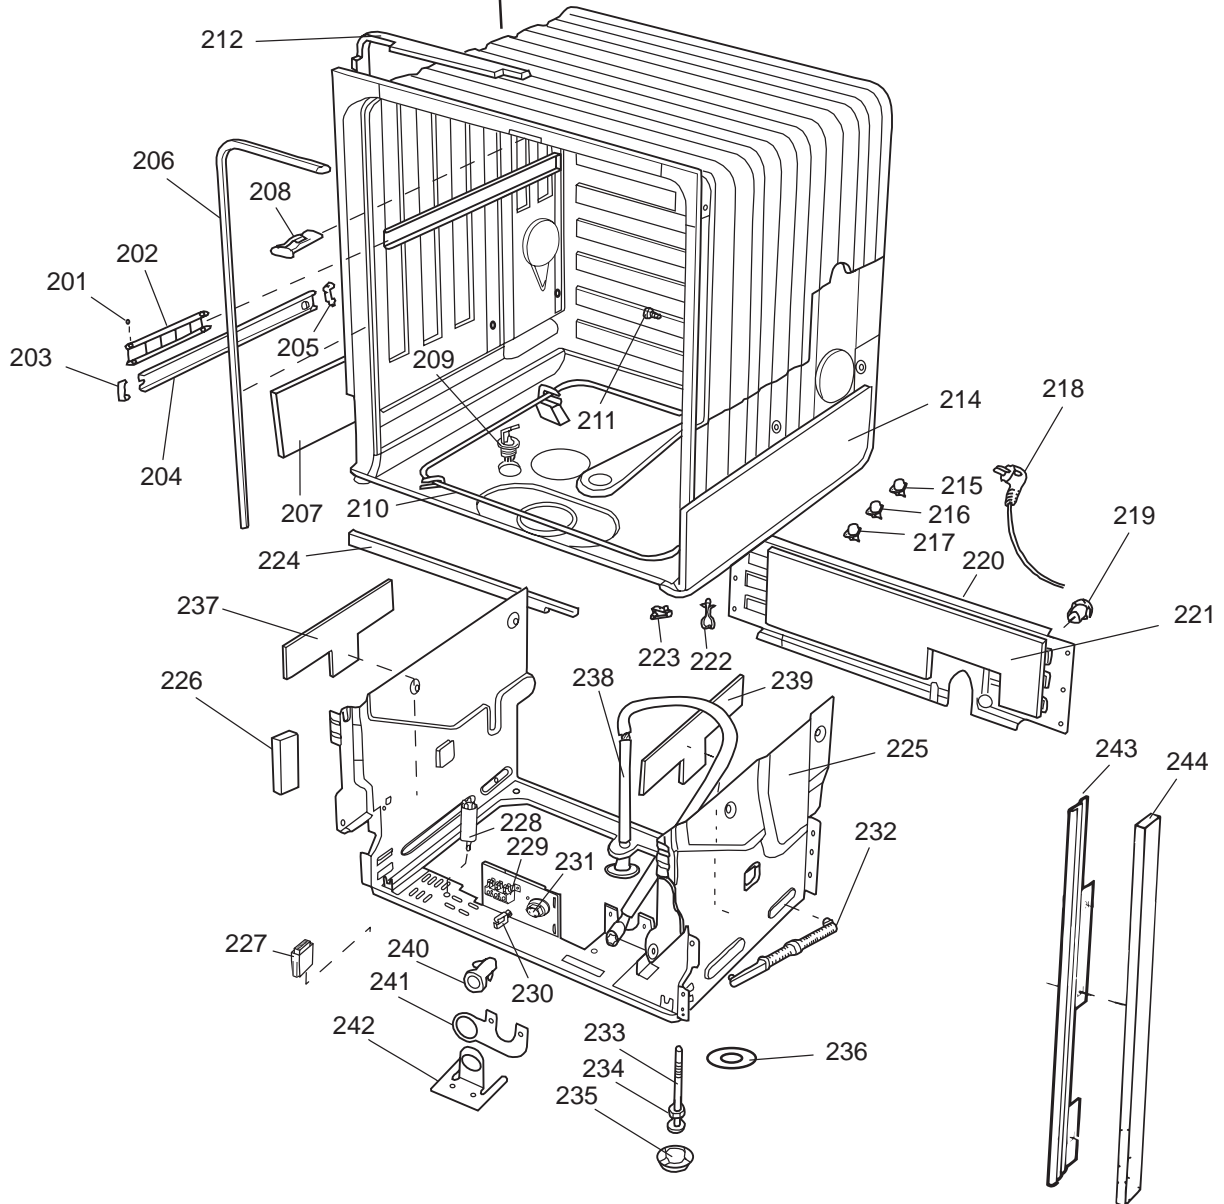

Datum
2003-03-24
Date

BEHÅLLARE

CONTAINER AND RELATED PARTS

Container and related parts

ASKO, D1706 US - SS Bi (DW952)

Pos	Spare part No.	Description	Qty	Comment
201	8057977	Bearing Upper Rail 05/06 DW	8 Pcs	
202	8058638-77	Ball Holder, Upper Rail DW	2 Pcs	
203	8057979-77	Rack Stop Grey 05/06 DW	2 Pcs	
204	8057052	Guide Rail '05 '06 DW	2 Pcs	
205	8057978-77	Rail Stop - Back Grey 05/06	2 Pcs	
206	8057489	Tub Seal 05/06 DW	1 Pcs	
208	8801098	Lock Catch Kit 05'06 D/W	1 Pcs	
210	8057077	Heating Element DW 05/06 140	1 Pcs	
210	8002370	Protective Collar	2 Pcs	
211	8901110	Screw w/O-Ring DW 05/06 25-T	4 Pcs	
212	8070613	Sealing Strip Casing	1 Pcs	
215	8059896	T-Stat 05/06 30-70C DW	1 Pcs	
216	8002579	T-Stat 05/06 DW Overheat	1 Pcs	
217	8059774	T-Stat 1385 -1706- 1716 52C	1 Pcs	
218	8074043	Power supply cord	1 Pcs	
220	8057527	Rear plate cover	1 Pcs	
220-a	8902357	Screw	5 Pcs	
222	8070142	Cable holder, rear 05	1 Pcs	
223	8058495	Cable holder, door 05	1 Pcs	
225	8057523	Bottom and Side support '05	1 Pcs	
229	8050251	Terminal Block DW All	1 Pcs	
229-a	8900357	Screw, terminal block	1 Pcs	
230	8059991	Cable holder, supply line 05	1 Pcs	
231	8006948	Grommet	1 Pcs	
232	8058491-77	Door Spring 05/06 for 0-7 lb	2 Pcs	
233	8074877	Foot	4 Pcs	
233	8057062	Subs to 8074877	4 Pcs	
234	8901156	Nut, Levelling Legs	4 Pcs	
236	8072119	Washer	4 Pcs	
241	8060255	No longer Avail. po# 8008- H	1 Pcs	
242	8070495	Inlet Valve Mount	1 Pcs	
242-a	8900327	Screw 20 Torx, Self Tapping	2 Pcs	
243	8059761-95	Filler Strip - Left DW SS	1 Pcs	
243	8059762-95	Filler Strip, Right 05/06 DW	1 Pcs	
243-a	8900646	Screw 20 Torx SS	4 Pcs	
244	8070614	Insulation,fill strip 05&06	2 Pcs