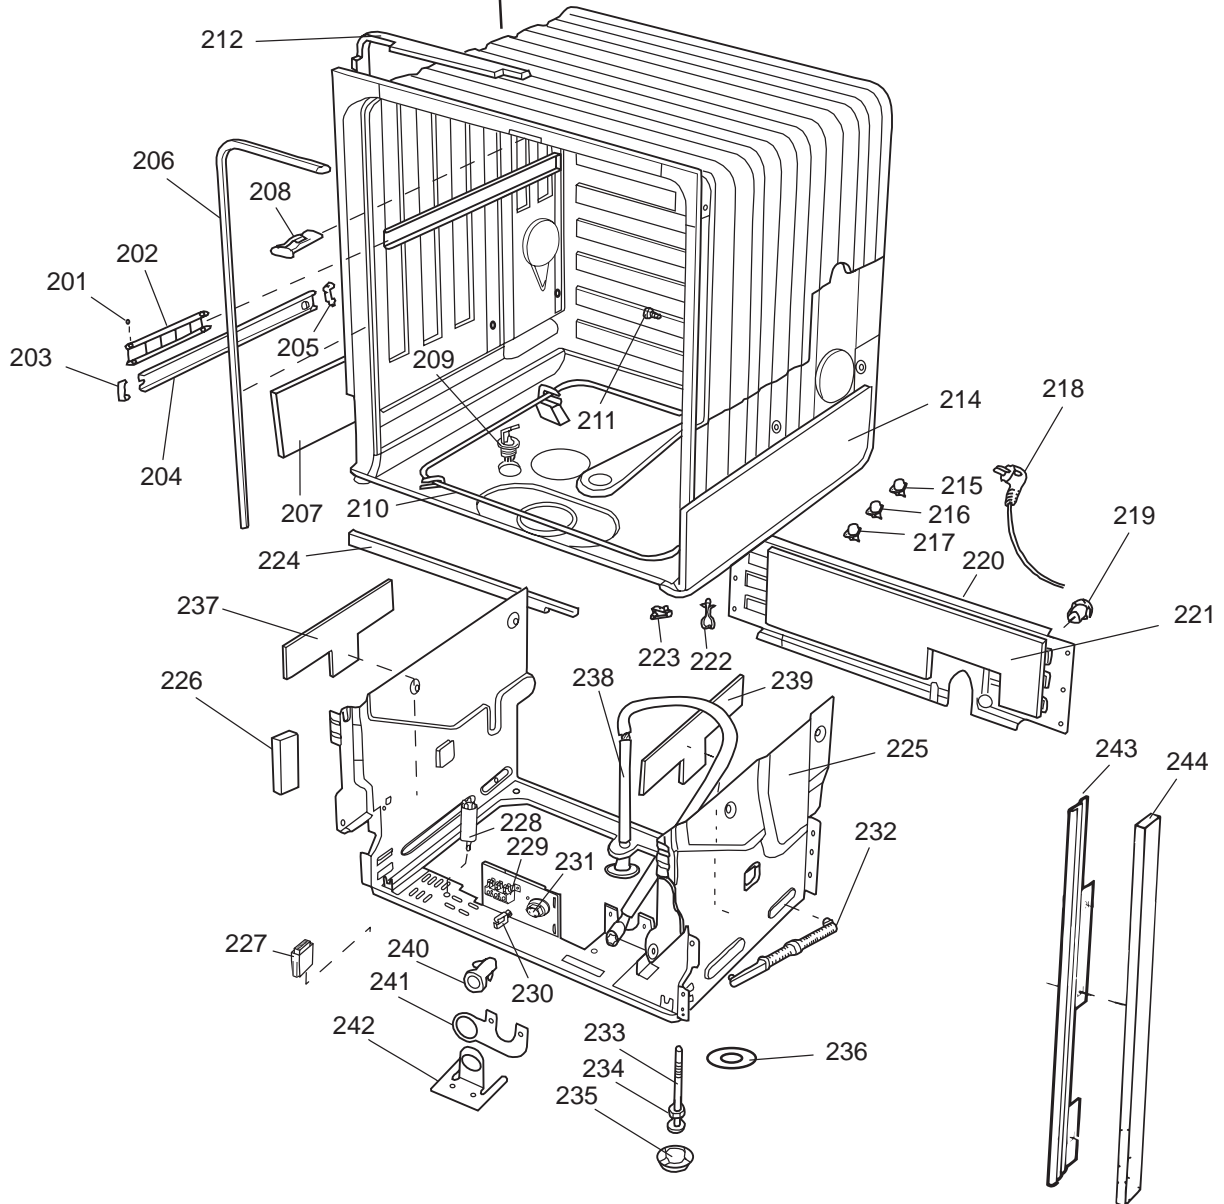

Datum

2003-03-24

Date

BEHÅLLARE

CONTAINER AND RELATED PARTS

Container and related parts

ASKO, D1706 US - White Bi (DW952)

Pos	Spare part No.	Description	Qty	Comment
201	8057977	Bearing Upper Rail 05/06 DW	8 Pcs	
202	8058638-77	Ball Holder, Upper Rail DW	2 Pcs	
203	8057979-77	Rack Stop Grey 05/06 DW	2 Pcs	
204	8057052	Guide Rail '05 '06 DW	2 Pcs	
205	8057978-77	Rail Stop - Back Grey 05/06	2 Pcs	
206	8057489	Tub Seal 05/06 DW	1 Pcs	
208	8801098	Lock Catch Kit 05'06 D/W	1 Pcs	
210	8057077	Heating Element DW 05/06 140	1 Pcs	
210	8002370	Protective Collar	2 Pcs	
211	8901110	Screw w/O-Ring DW 05/06 25-T	4 Pcs	
212	8070613	Sealing Strip Casing	1 Pcs	
215	8059896	T-Stat 05/06 30-70C DW	1 Pcs	
216	8002579	T-Stat 05/06 DW Overheat	1 Pcs	
217	8059774	T-Stat 1385 -1706- 1716 52C	1 Pcs	
218	8074043	Power supply cord	1 Pcs	
220	8057527	Rear plate cover	1 Pcs	
220-a	8902357	Screw	5 Pcs	
222	8070142	Cable holder, rear 05	1 Pcs	
223	8058495	Cable holder, door 05	1 Pcs	
225	8057523	Bottom and Side support '05	1 Pcs	
229	8050251	Terminal Block DW All	1 Pcs	
229-a	8900357	Screw, terminal block	1 Pcs	
230	8059991	Cable holder, supply line 05	1 Pcs	
231	8006948	Grommet	1 Pcs	
232	8058491-77	Door Spring 05/06 for 0-7 lb	2 Pcs	
233	8074877	Foot	4 Pcs	
233	8057062	Subs to 8074877	4 Pcs	
234	8901156	Nut, Levelling Legs	4 Pcs	
236	8072119	Washer	4 Pcs	
241	8060255	No longer Avail. po# 8008- H	1 Pcs	
242	8070495	Inlet Valve Mount	1 Pcs	
242-a	8900327	Screw 20 Torx, Self Tapping	2 Pcs	
243	8059761-0	Filler Strip - Left DW - Whi	1 Pcs	
243	8059762-0	Filler Strip, Right 05/06 DW	1 Pcs	
243-a	8900646	Screw 20 Torx SS	4 Pcs	
244	8070614	Insulation,fill strip 05&06	2 Pcs	