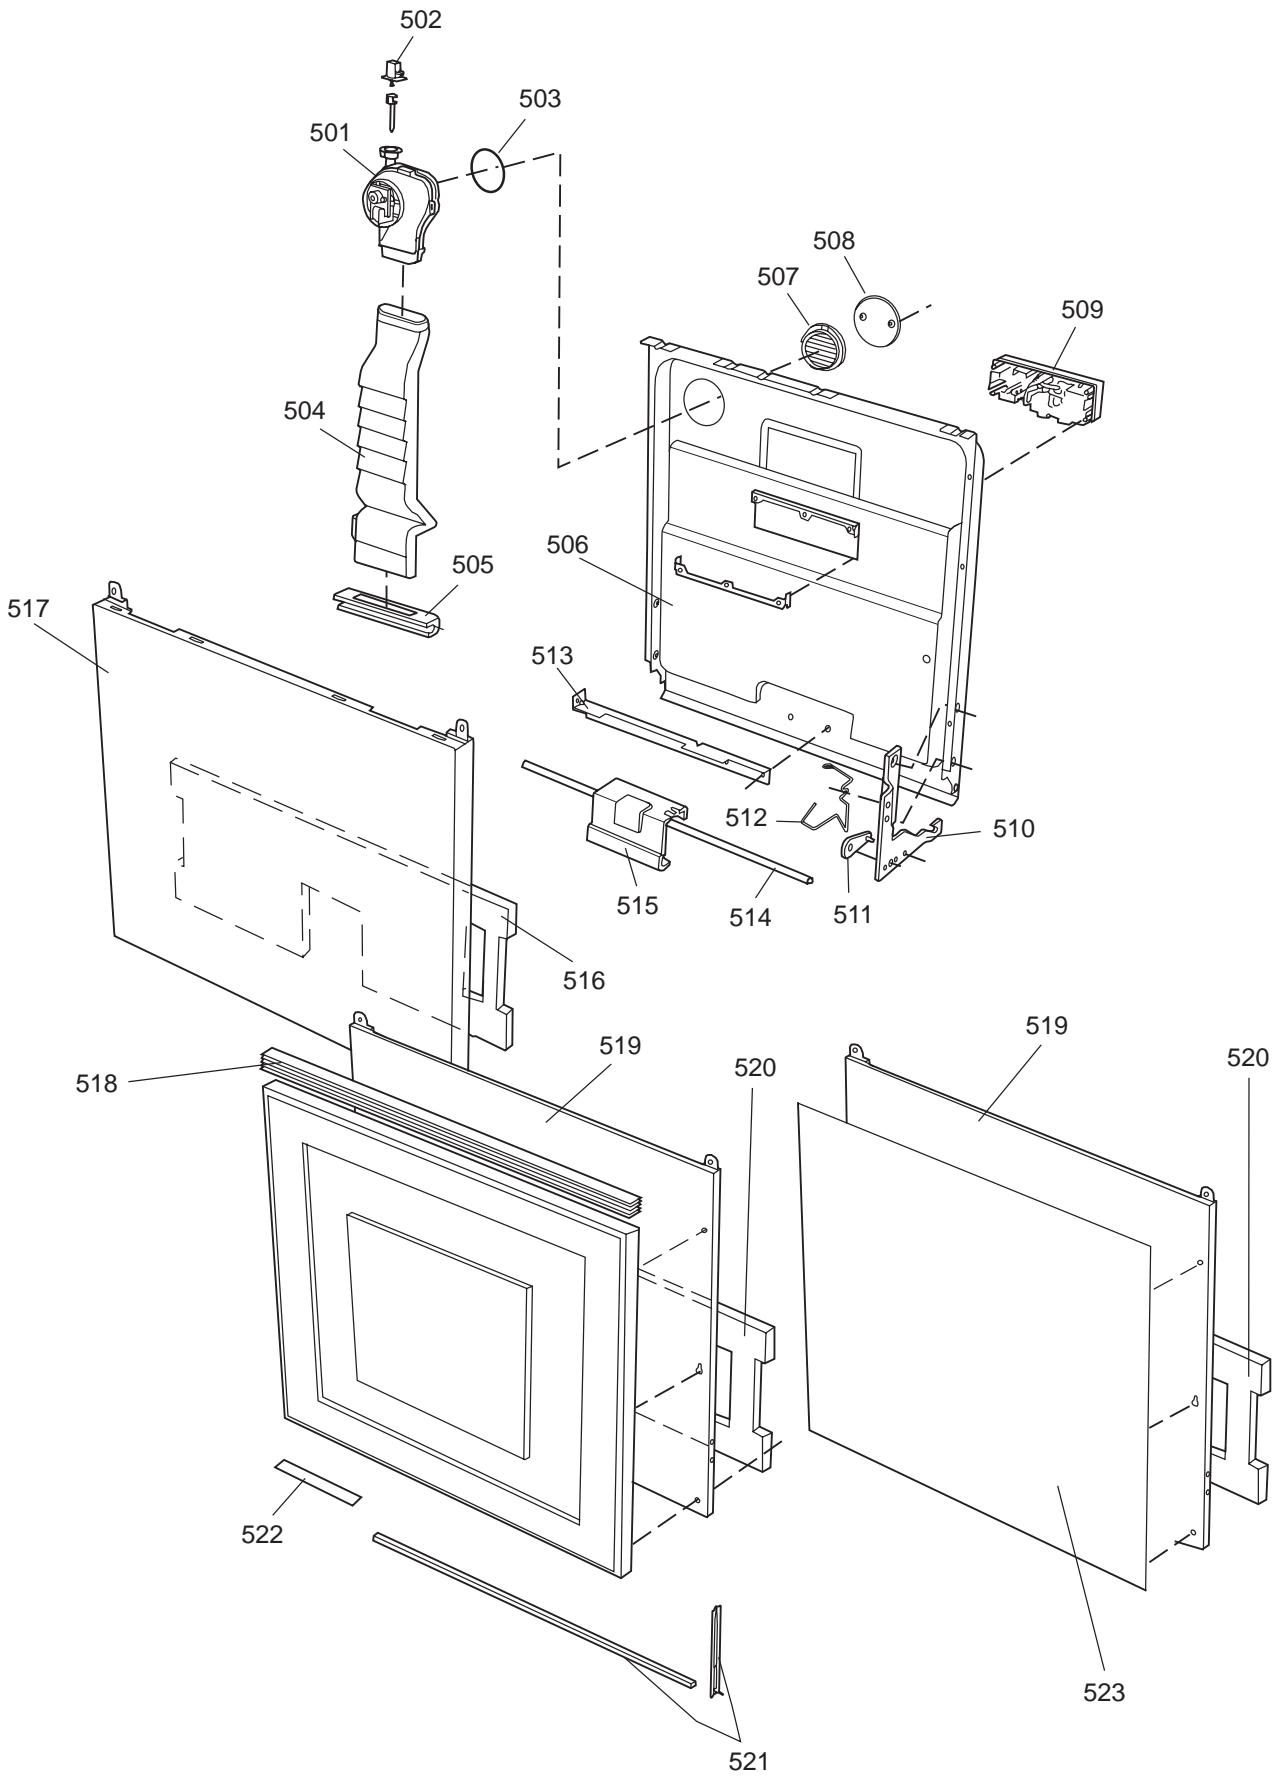

Datum
2003-03-24
Date

PANEL

CONTROL PANEL AND RELATED PARTS

Control panel and related parts

ASKO, D1706 US - White Bi (DW952)

Pos	Spare part No.	Description	Qty	Comment
601	8057541-0	Door Handle White 05/06 DW	1 Pcs	
602	8057545	Rotary catch, child safety '	1 Pcs	
603	8057546	SPRING, SafetyCatch 05/06 DW	1 Pcs	
604	8057544	Arm, SafetyCatch 05/06 DW	1 Pcs	
605	8057539	Bracket 4 Switch/Handle 05/0	1 Pcs	
605-a	8902085	Screw 20T for Plastic	2 Pcs	
606	8071098	Cover for Micro Switch	1 Pcs	
607	8055473	Door Switch - DW 05/06	1 Pcs	
608	8057542	Actuator, Doorswitch 05/06 D	1 Pcs	
609	8007078	Spring 02 Handle, DW	1 Pcs	
612	8073404-0	Decor Insert 1706	1 Pcs	
614	8057538-0	back for decor insert	1 Pcs	
614	8071680-0	Front Panel Asko Compl.	1 Pcs	
617	8057540	Bracket, program timer '05	1 Pcs	
617-a	8900944	Screw Toe Kick 20 Torx	2 Pcs	
618	8060017	Timer 05/06 DW	1 Pcs	
618-a	8900944	Screw Toe Kick 20 Torx	2 Pcs	
618-b	8901413	Lock Washer, laundry tops	2 Pcs	
619	8057941	Switch, temp hi/lo DW	2 Pcs	
624	8073422	Cable harness D1706	1 Pcs	
627	8057982-0	Push Button White '05	2 Pcs	
628	8056521	Clip Knobs - Mechanical	1 Pcs	
629	8801198-0	Knob	1 Pcs	
690	8075564	INSTR. D/WASHER USA DW95 ENG	1 Pc's	
690	8073096	INSTR. GENERAL D/WASHER USA	1 Pc's	
690	8075565	INSTR. D/WASHER USA DW95 FR	1 Pc's	
690	8075566	INSTR. D/WASHER USA DW95 ES	1 Pc's	