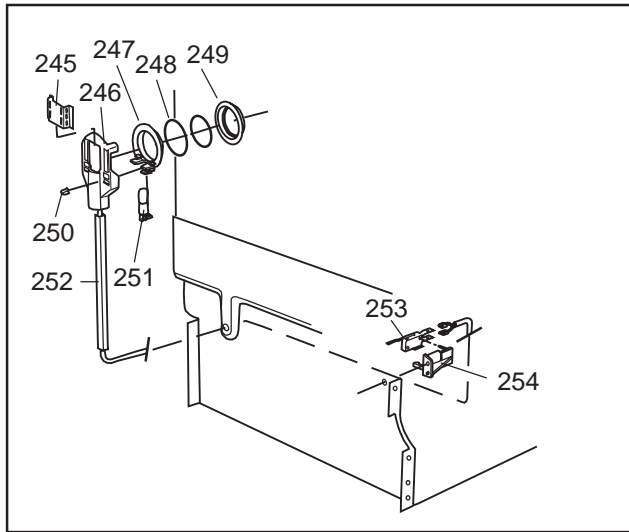

Datum

2003-03-24

Date

BEHÅLLARE

CONTAINER AND RELATED PARTS

Container and related parts

ASKO, D1706 US - White Bi (DW952)

Pos	Spare part No.	Description	Qty	Comment
201	8057977	Bearing Upper Rail 05/06 DW	8 Pcs	
202	8058638-77	Ball Holder, Upper Rail DW	2 Pcs	
203	8057979-77	Rack Stop Grey 05/06 DW	2 Pcs	
204	8057052	Guide Rail '05 '06 DW	2 Pcs	
205	8057978-77	Rail Stop - Back Grey 05/06	2 Pcs	
206	8057489	Tub Seal 05/06 DW	1 Pcs	
208	8801098	Lock Catch Kit 05'06 D/W	1 Pcs	
210	8057077	Heating Element DW 05/06 140	1 Pcs	
210	8002370	Protective Collar	2 Pcs	
211	8901110	Screw w/O-Ring DW 05/06 25-T	4 Pcs	
212	8070613	Sealing Strip Casing	1 Pcs	
215	8059896	T-Stat 05/06 30-70C DW	1 Pcs	
216	8002579	T-Stat 05/06 DW Overheat	1 Pcs	
217	8059774	T-Stat 1385 -1706- 1716 52C	1 Pcs	
218	8074043	Power supply cord	1 Pcs	
220	8057527	Rear plate cover	1 Pcs	
220-a	8902357	Screw	5 Pcs	
222	8070142	Cable holder, rear 05	1 Pcs	
223	8058495	Cable holder, door 05	1 Pcs	
225	8057523	Bottom and Side support '05	1 Pcs	
229	8050251	Terminal Block DW All	1 Pcs	
229-a	8900357	Screw, terminal block	1 Pcs	
230	8059991	Cable holder, supply line 05	1 Pcs	
231	8006948	Grommet	1 Pcs	
232	8058491-77	Door Spring 05/06 for 0-7 lb	2 Pcs	
233	8074877	Foot	4 Pcs	
233	8057062	Subs to 8074877	4 Pcs	
234	8901156	Nut, Levelling Legs	4 Pcs	
236	8072119	Washer	4 Pcs	
241	8060255	No longer Avail. po# 8008- H	1 Pcs	
242	8070495	Inlet Valve Mount	1 Pcs	
242-a	8900327	Screw 20 Torx, Self Tapping	2 Pcs	
243	8059761-0	Filler Strip - Left DW - Whi	1 Pcs	
243	8059762-0	Filler Strip, Right 05/06 DW	1 Pcs	
243-a	8900646	Screw 20 Torx SS	4 Pcs	
244	8070614	Insulation,fill strip 05&06	2 Pcs	