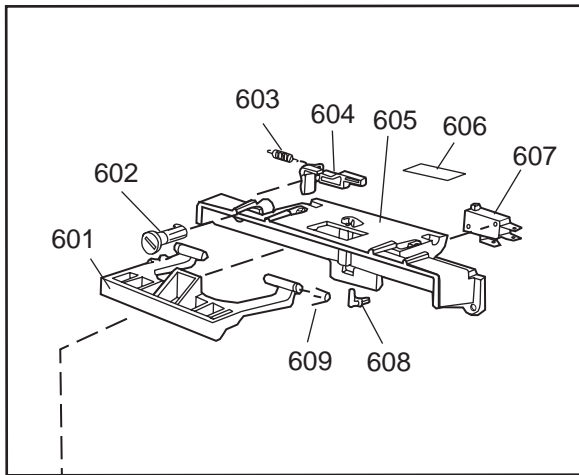

Datum
2003-03-24
Date

PANEL

CONTROL PANEL AND RELATED PARTS

Control panel and related parts

ASKO, D1716 US - Black Bi (DW952)

Pos	Spare part No.	Description	Qty	Comment
601	8057541-33	Door Handle, Black DW 05/06	1 Pcs	
602	8057545	Rotary catch, child safety '	1 Pcs	
603	8057546	SPRING, SafetyCatch 05/06 DW	1 Pcs	
604	8057544	Arm, SafetyCatch 05/06 DW	1 Pcs	
605	8057539	Bracket 4 Switch/Handle 05/0	1 Pcs	
605-a	8902085	Screw 20T for Plastic	2 Pcs	
606	8071098	Cover for Micro Switch	1 Pcs	
607	8055473	Door Switch - DW 05/06	1 Pcs	
608	8057542	Actuator, Doorswitch 05/06 D	1 Pcs	
609	8007078	Spring 02 Handle, DW	1 Pcs	
612	8073405-33	Decor Insert	1 Pcs	
614	8071680-69	Control Panel 05/06 DW	1 Pcs	
614	8057538-69	Cover Main Switch Black 05'	1 Pcs	
617	8057540	Bracket, program timer '05	1 Pcs	
617-a	8900944	Screw Toe Kick 20 Torx	2 Pcs	
618	8060017	Timer 05/06 DW	1 Pcs	
618-a	8900944	Screw Toe Kick 20 Torx	2 Pcs	
618-b	8901413	Lock Washer, laundry tops	2 Pcs	
619	8057941	Switch, temp hi/lo DW	2 Pcs	
624	8073436	Cable harness D1716	1 Pcs	
627	8057982-33	Push Button Black DW 13-17	2 Pcs	
628	8056521	Clip Knobs - Mechanical	1 Pcs	
629	8801198-33	Knob	1 Pcs	
690	8075564	INSTR. D/WASHER USA DW95 ENG	1 Pc's	
690	8073096	INSTR. GENERAL D/WASHER USA	1 Pc's	
690	8075565	INSTR. D/WASHER USA DW95 FR	1 Pc's	
690	8075566	INSTR. D/WASHER USA DW95 ES	1 Pc's