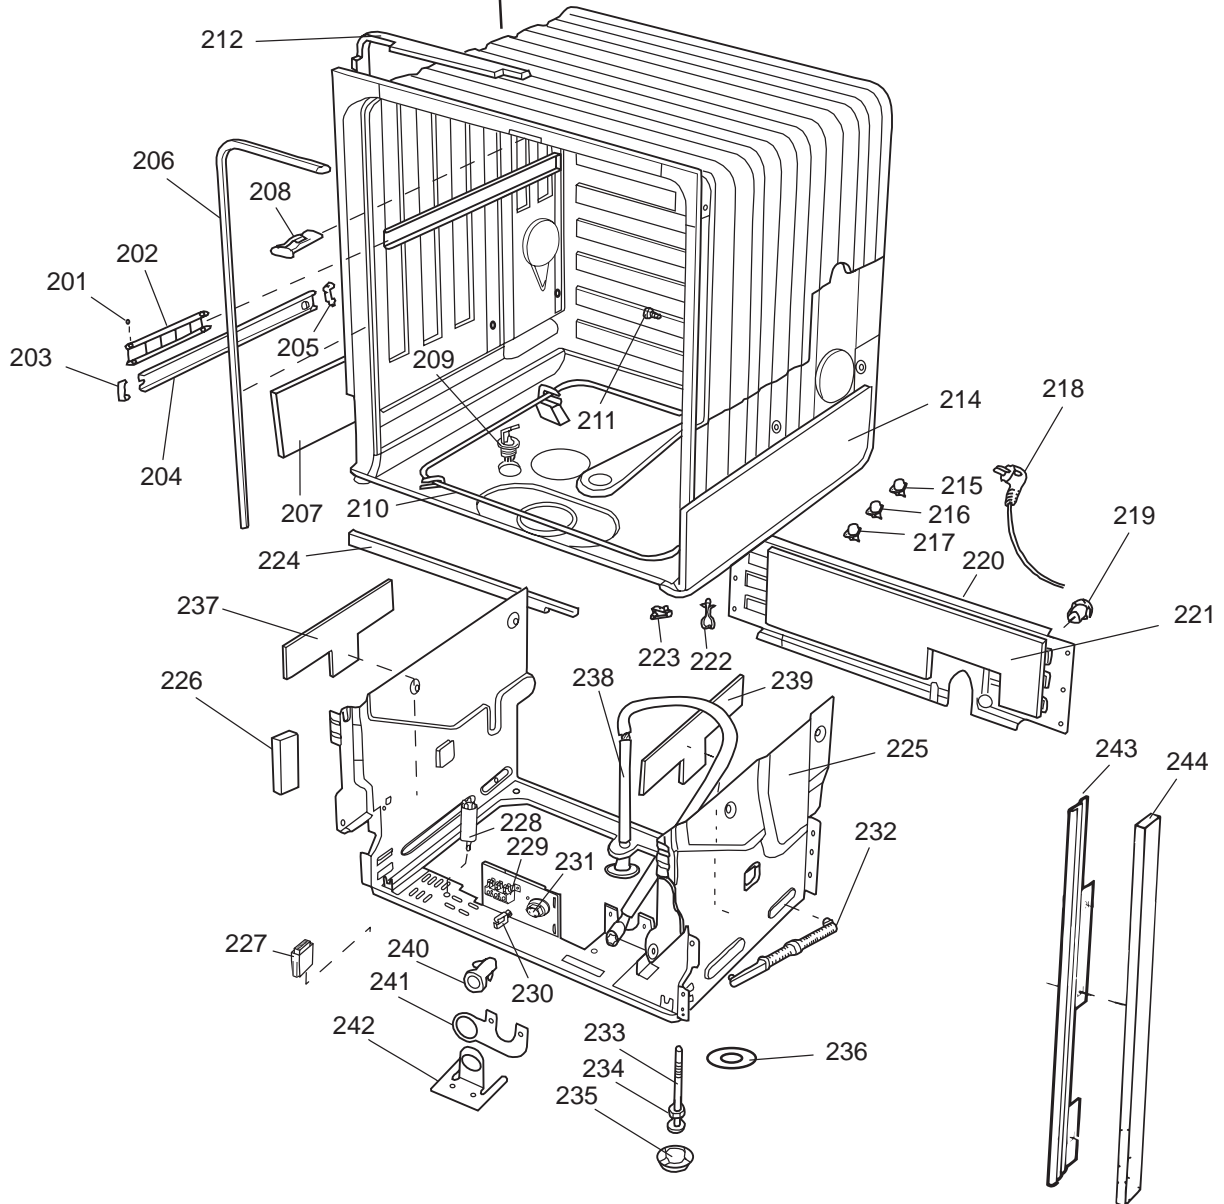

Datum

2003-03-24

Date

BEHÅLLARE

CONTAINER AND RELATED PARTS

Container and related parts

ASKO, D1716 US - Black Bi (DW952)

Pos	Spare part No.	Description	Qty	Comment
201	8057977	Bearing Upper Rail 05/06 DW	8 Pcs	
202	8058638-77	Ball Holder, Upper Rail DW	2 Pcs	
203	8057979-77	Rack Stop Grey 05/06 DW	2 Pcs	
204	8057052	Guide Rail '05 '06 DW	2 Pcs	
205	8057978-77	Rail Stop - Back Grey 05/06	2 Pcs	
206	8057489	Tub Seal 05/06 DW	1 Pcs	
208	8801098	Lock Catch Kit 05'06 D/W	1 Pcs	
210	8002370	Protective Collar	2 Pcs	
210	8057077	Heating Element DW 05/06 140	1 Pcs	
211	8901110	Screw w/O-Ring DW 05/06 25-T	4 Pcs	
212	8070613	Sealing Strip Casing	1 Pcs	
215	8059896	T-Stat 05/06 30-70C DW	1 Pcs	
216	8002579	T-Stat 05/06 DW Overheat	1 Pcs	
217	8058373	Thermostat 05	1 Pcs	
218	8074043	Power supply cord	1 Pcs	
220	8057527	Rear plate cover	1 Pcs	
220-a	8902357	Screw	5 Pcs	
222	8070142	Cable holder, rear 05	1 Pcs	
223	8058495	Cable holder, door 05	1 Pcs	
225	8074566	Bottom Outer	1 Pcs	If equipt with 3-feet
225	8057523	Bottom and Side support '05	1 Pcs	
229	8050251	Terminal Block DW All	1 Pcs	
229-a	8900357	Screw, terminal block	1 Pcs	
230	8059991	Cable holder, supply line 05	1 Pcs	
231	8006948	Grommet	1 Pcs	
232	8058491-77	Door Spring 05/06 for 0-7 lb	2 Pcs	
233	8074877	Foot	2 Pcs	
233	8057062	Subs to 8074877	4 Pcs	
234	8901156	Nut, Levelling Legs	4 Pcs	
235	8051957	Slide, foot 02 DW	3 Pcs	
236	8072119	Washer	4 Pcs	
238	8073647	Foot Adjustable from Front C	1 Pcs	
241	8060255	No longer Avail. po# 8008- H	1 Pcs	
242	8070495	Inlet Valve Mount	1 Pcs	
242-a	8900327	Screw 20 Torx, Self Tapping	2 Pcs	
243	8059761-29	Filler Strip - Left DW - Bla	1 Pcs	
243	8059762-29	Filler Strip, Right 05/06 DW	1 Pcs	
243-a	8900646	Screw 20 Torx SS	4 Pcs	
244	8070614	Insulation,fill strip 05&06	2 Pcs	