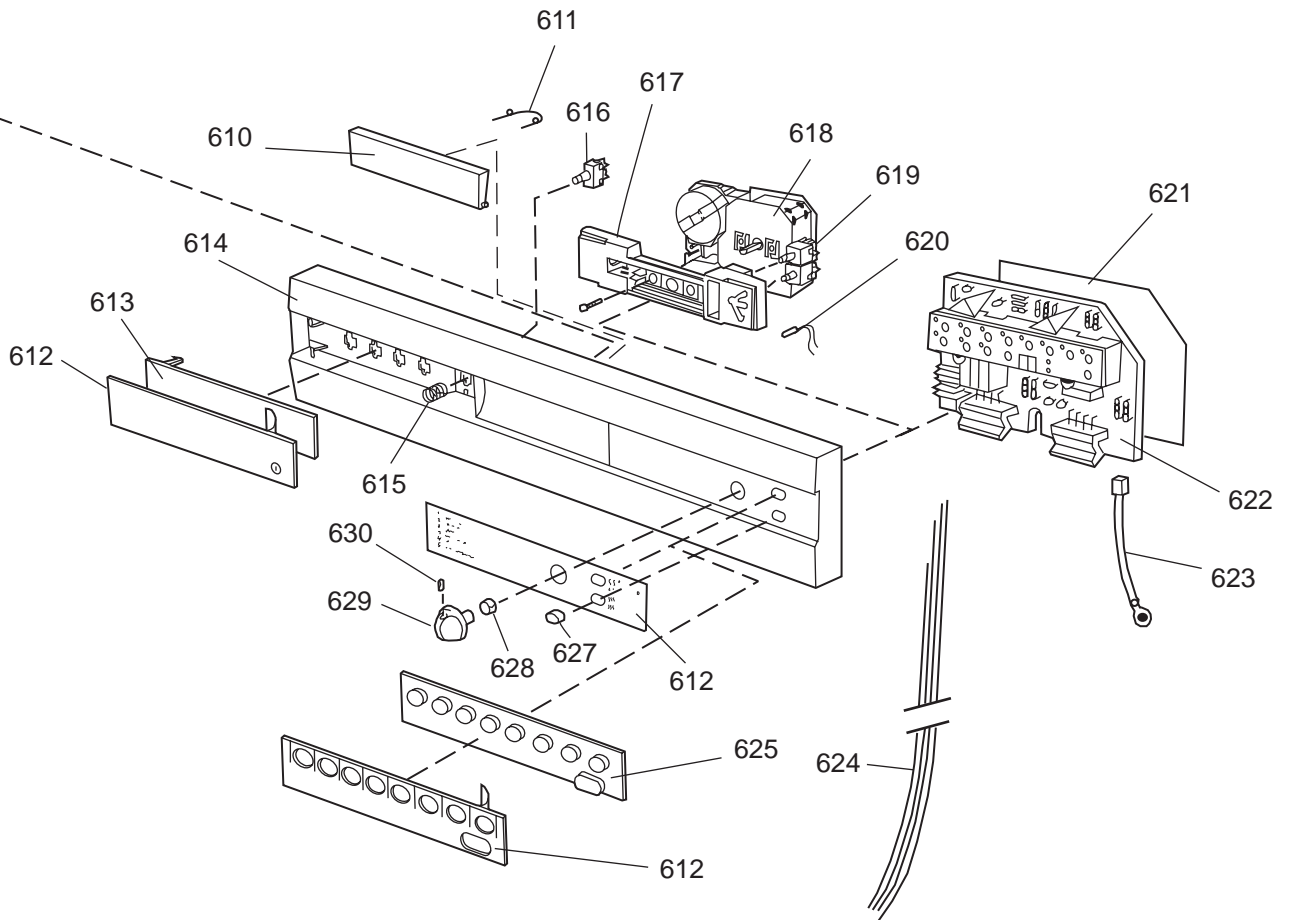

Datum
2003-03-24
Date

PANEL

CONTROL PANEL AND RELATED PARTS

Control panel and related parts

ASKO, D1716 US - Black Bi (DW952)

Pos	Spare part No.	Description	Qty	Comment
601	8057541-33	Door Handle, Black DW 05/06	1 Pcs	
602	8057545	Rotary catch, child safety '	1 Pcs	
603	8057546	SPRING, SafetyCatch 05/06 DW	1 Pcs	
604	8057544	Arm, SafetyCatch 05/06 DW	1 Pcs	
605	8057539	Bracket 4 Switch/Handle 05/0	1 Pcs	
605-a	8902085	Screw 20T for Plastic	2 Pcs	
606	8071098	Cover for Micro Switch	1 Pcs	
607	8055473	Door Switch - DW 05/06	1 Pcs	
608	8057542	Actuator, Doorswitch 05/06 D	1 Pcs	
609	8007078	Spring 02 Handle, DW	1 Pcs	
612	8073405-33	Decor Insert	1 Pcs	
614	8071680-69	Control Panel 05/06 DW	1 Pcs	
614	8057538-69	Cover Main Switch Black 05'	1 Pcs	
617	8057540	Bracket, program timer '05	1 Pcs	
617-a	8900944	Screw Toe Kick 20 Torx	2 Pcs	
618	8060017	Timer 05/06 DW	1 Pcs	
618-a	8900944	Screw Toe Kick 20 Torx	2 Pcs	
618-b	8901413	Lock Washer, laundry tops	2 Pcs	
619	8057941	Switch, temp hi/lo DW	2 Pcs	
624	8073436	Cable harness D1716	1 Pcs	
627	8057982-33	Push Button Black DW 13-17	2 Pcs	
628	8056521	Clip Knobs - Mechanical	1 Pcs	
629	8801198-33	Knob	1 Pcs	
690	8075564	INSTR. D/WASHER USA DW95 ENG	1 Pc's	
690	8073096	INSTR. GENERAL D/WASHER USA	1 Pc's	
690	8075565	INSTR. D/WASHER USA DW95 FR	1 Pc's	
690	8075566	INSTR. D/WASHER USA DW95 ES	1 Pc's