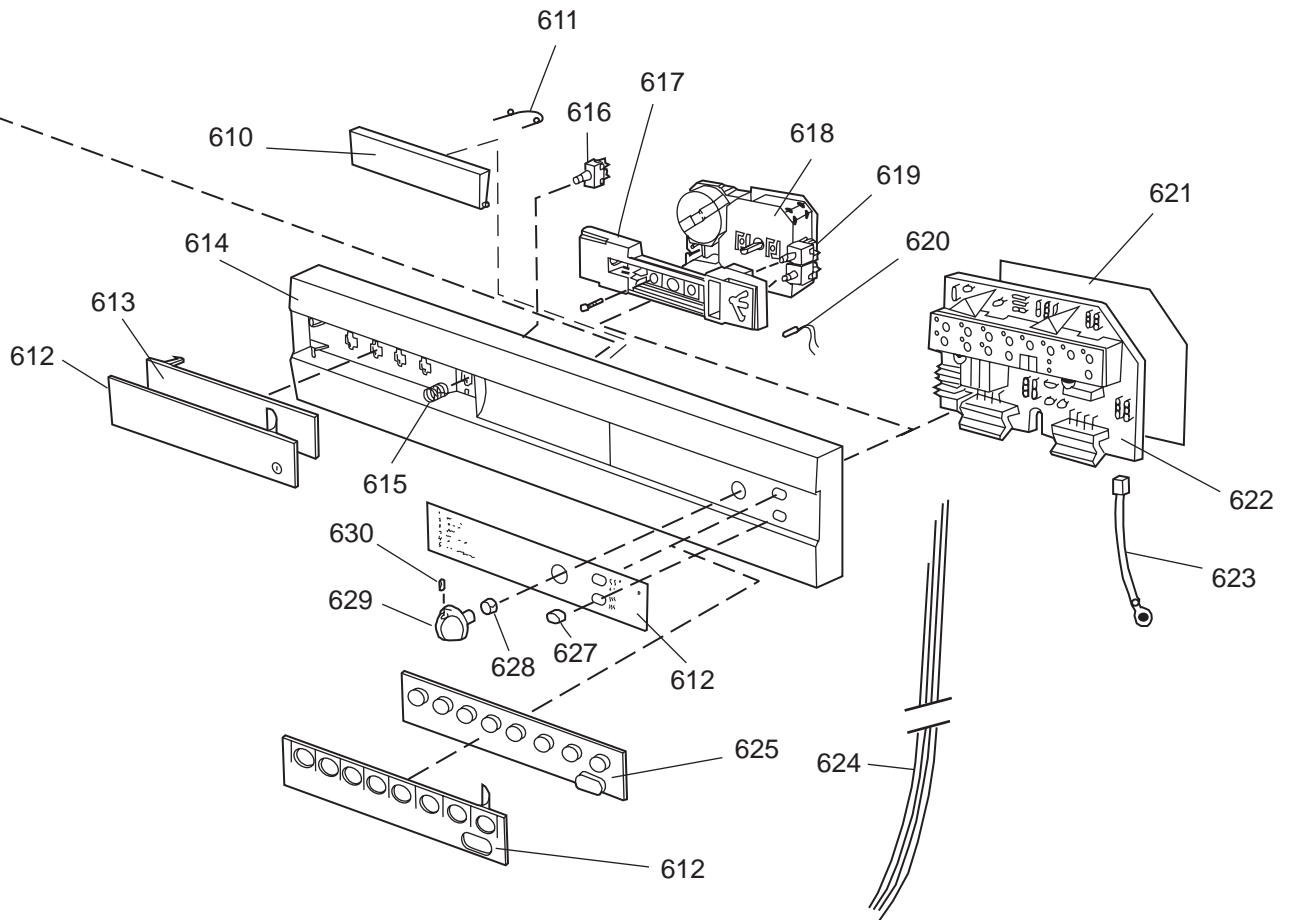

Datum
2003-03-24
Date

PANEL

CONTROL PANEL AND RELATED PARTS

Control panel and related parts

ASKO, D1716 US - Black Bi (DW952)

Pos	Spare part No.	Description	Qty	Comment
601	8057541-33	Door Handle, Black DW 05/06	1 Pcs	
602	8057545	Rotary catch, child safety '	1 Pcs	
603	8057546	SPRING, SafetyCatch 05/06 DW	1 Pcs	
604	8057544	Arm, SafetyCatch 05/06 DW	1 Pcs	
605	8057539	Bracket 4 Switch/Handle 05/0	1 Pcs	
605-a	8902085	Screw 20T for Plastic	2 Pcs	
606	8071098	Cover for Micro Switch	1 Pcs	
607	8055473	Door Switch - DW 05/06	1 Pcs	
608	8057542	Actuator, Doorswitch 05/06 D	1 Pcs	
609	8007078	Spring 02 Handle, DW	1 Pcs	
612	8073405-33	Decor Insert	1 Pcs	
614	8071680-69	Control Panel 05/06 DW	1 Pcs	
614	8057538-69	Cover Main Switch Black 05'	1 Pcs	
617	8057540	Bracket, program timer '05	1 Pcs	
617-a	8900944	Screw Toe Kick 20 Torx	2 Pcs	
618	8060017	Timer 05/06 DW	1 Pcs	
618-a	8900944	Screw Toe Kick 20 Torx	2 Pcs	
618-b	8901413	Lock Washer, laundry tops	2 Pcs	
619	8057941	Switch, temp hi/lo DW	2 Pcs	
624	8073436	Cable harness D1716	1 Pcs	
627	8057982-33	Push Button Black DW 13-17	2 Pcs	
628	8056521	Clip Knobs - Mechanical	1 Pcs	
629	8801198-33	Knob	1 Pcs	
690	8075564	INSTR. D/WASHER USA DW95 ENG	1 Pc's	
690	8073096	INSTR. GENERAL D/WASHER USA	1 Pc's	
690	8075565	INSTR. D/WASHER USA DW95 FR	1 Pc's	
690	8075566	INSTR. D/WASHER USA DW95 ES	1 Pc's