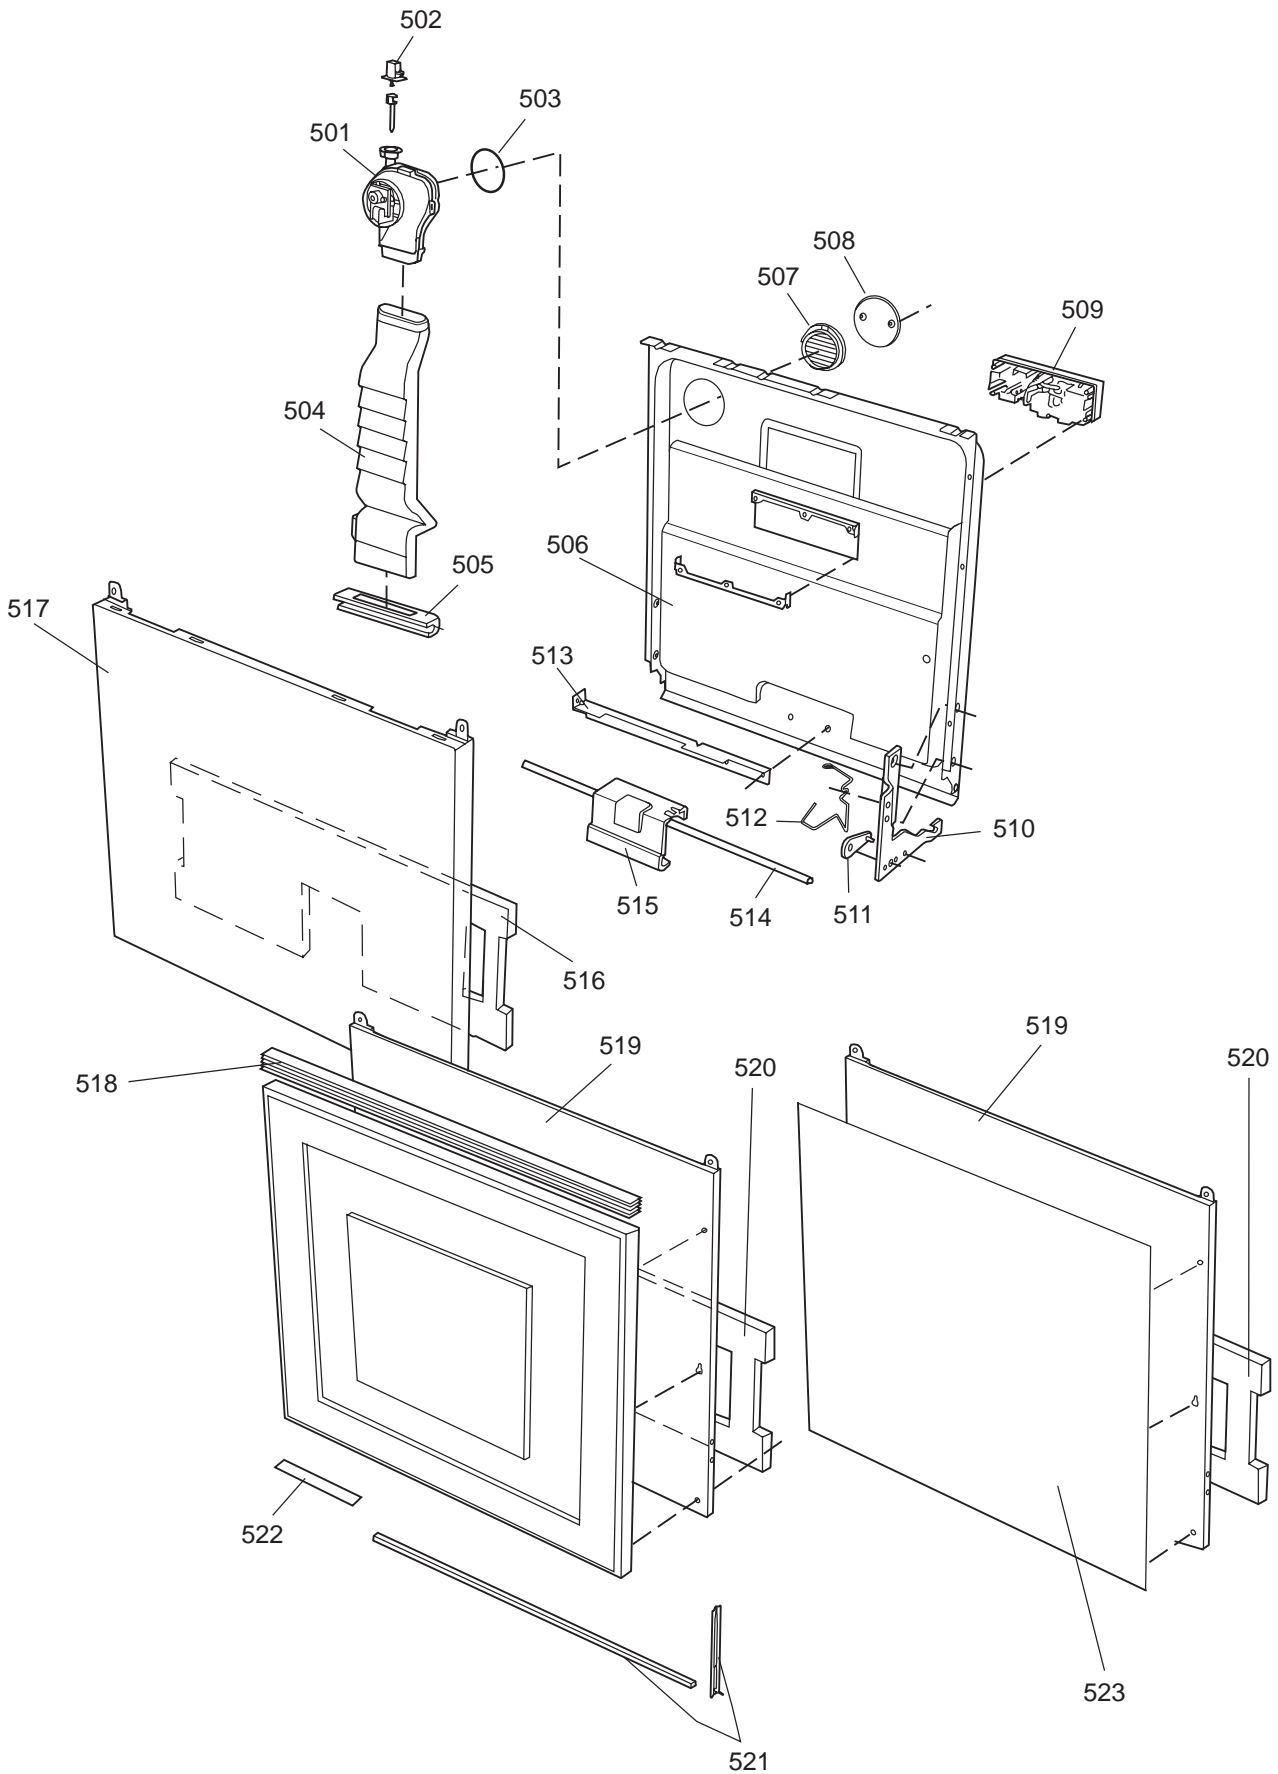

Datum
2003-03-24
Date

PANEL

CONTROL PANEL AND RELATED PARTS

Control panel and related parts

ASKO, D1716 US - Black Bi (DW952)

Pos	Spare part No.	Description	Qty	Comment
601	8057541-33	Door Handle, Black DW 05/06	1 Pcs	
602	8057545	Rotary catch, child safety '	1 Pcs	
603	8057546	SPRING, SafetyCatch 05/06 DW	1 Pcs	
604	8057544	Arm, SafetyCatch 05/06 DW	1 Pcs	
605	8057539	Bracket 4 Switch/Handle 05/0	1 Pcs	
605-a	8902085	Screw 20T for Plastic	2 Pcs	
606	8071098	Cover for Micro Switch	1 Pcs	
607	8055473	Door Switch - DW 05/06	1 Pcs	
608	8057542	Actuator, Doorswitch 05/06 D	1 Pcs	
609	8007078	Spring 02 Handle, DW	1 Pcs	
612	8073405-33	Decor Insert	1 Pcs	
614	8071680-69	Control Panel 05/06 DW	1 Pcs	
614	8057538-69	Cover Main Switch Black 05'	1 Pcs	
617	8057540	Bracket, program timer '05	1 Pcs	
617-a	8900944	Screw Toe Kick 20 Torx	2 Pcs	
618	8060017	Timer 05/06 DW	1 Pcs	
618-a	8900944	Screw Toe Kick 20 Torx	2 Pcs	
618-b	8901413	Lock Washer, laundry tops	2 Pcs	
619	8057941	Switch, temp hi/lo DW	2 Pcs	
624	8073436	Cable harness D1716	1 Pcs	
627	8057982-33	Push Button Black DW 13-17	2 Pcs	
628	8056521	Clip Knobs - Mechanical	1 Pcs	
629	8801198-33	Knob	1 Pcs	
690	8075564	INSTR. D/WASHER USA DW95 ENG	1 Pc's	
690	8073096	INSTR. GENERAL D/WASHER USA	1 Pc's	
690	8075565	INSTR. D/WASHER USA DW95 FR	1 Pc's	
690	8075566	INSTR. D/WASHER USA DW95 ES	1 Pc's	