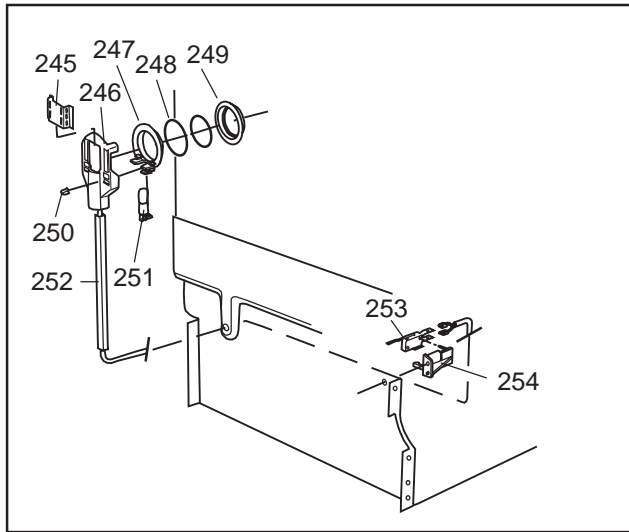

Datum

2003-03-24

Date

BEHÅLLARE

CONTAINER AND RELATED PARTS

Container and related parts

ASKO, D1716 US - Black Bi (DW952)

Pos	Spare part No.	Description	Qty	Comment
201	8057977	Bearing Upper Rail 05/06 DW	8 Pcs	
202	8058638-77	Ball Holder, Upper Rail DW	2 Pcs	
203	8057979-77	Rack Stop Grey 05/06 DW	2 Pcs	
204	8057052	Guide Rail '05 '06 DW	2 Pcs	
205	8057978-77	Rail Stop - Back Grey 05/06	2 Pcs	
206	8057489	Tub Seal 05/06 DW	1 Pcs	
208	8801098	Lock Catch Kit 05'06 D/W	1 Pcs	
210	8002370	Protective Collar	2 Pcs	
210	8057077	Heating Element DW 05/06 140	1 Pcs	
211	8901110	Screw w/O-Ring DW 05/06 25-T	4 Pcs	
212	8070613	Sealing Strip Casing	1 Pcs	
215	8059896	T-Stat 05/06 30-70C DW	1 Pcs	
216	8002579	T-Stat 05/06 DW Overheat	1 Pcs	
217	8058373	Thermostat 05	1 Pcs	
218	8074043	Power supply cord	1 Pcs	
220	8057527	Rear plate cover	1 Pcs	
220-a	8902357	Screw	5 Pcs	
222	8070142	Cable holder, rear 05	1 Pcs	
223	8058495	Cable holder, door 05	1 Pcs	
225	8074566	Bottom Outer	1 Pcs	If equipt with 3-feet
225	8057523	Bottom and Side support '05	1 Pcs	
229	8050251	Terminal Block DW All	1 Pcs	
229-a	8900357	Screw, terminal block	1 Pcs	
230	8059991	Cable holder, supply line 05	1 Pcs	
231	8006948	Grommet	1 Pcs	
232	8058491-77	Door Spring 05/06 for 0-7 lb	2 Pcs	
233	8074877	Foot	2 Pcs	
233	8057062	Subs to 8074877	4 Pcs	
234	8901156	Nut, Levelling Legs	4 Pcs	
235	8051957	Slide, foot 02 DW	3 Pcs	
236	8072119	Washer	4 Pcs	
238	8073647	Foot Adjustable from Front C	1 Pcs	
241	8060255	No longer Avail. po# 8008- H	1 Pcs	
242	8070495	Inlet Valve Mount	1 Pcs	
242-a	8900327	Screw 20 Torx, Self Tapping	2 Pcs	
243	8059761-29	Filler Strip - Left DW - Bla	1 Pcs	
243	8059762-29	Filler Strip, Right 05/06 DW	1 Pcs	
243-a	8900646	Screw 20 Torx SS	4 Pcs	
244	8070614	Insulation,fill strip 05&06	2 Pcs	