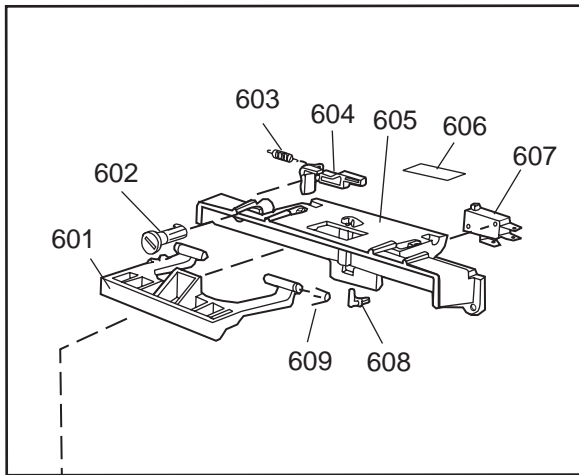

Datum
2003-03-24
Date

PANEL

CONTROL PANEL AND RELATED PARTS

Control panel and related parts

ASKO, D1716 US - Black Bi (DW952)

Pos	Spare part No.	Description	Qty	Comment
601	8057541-33	Door Handle, Black DW 05/06	1 Pcs	
602	8057545	Rotary catch, child safety '	1 Pcs	
603	8057546	SPRING, SafetyCatch 05/06 DW	1 Pcs	
604	8057544	Arm, SafetyCatch 05/06 DW	1 Pcs	
605	8057539	Bracket 4 Switch/Handle 05/0	1 Pcs	
605-a	8902085	Screw 20T for Plastic	2 Pcs	
606	8071098	Cover for Micro Switch	1 Pcs	
607	8055473	Door Switch - DW 05/06	1 Pcs	
608	8057542	Actuator, Doorswitch 05/06 D	1 Pcs	
609	8007078	Spring 02 Handle, DW	1 Pcs	
612	8073405-33	Decor Insert	1 Pcs	
614	8071680-69	Control Panel 05/06 DW	1 Pcs	
614	8057538-69	Cover Main Switch Black 05'	1 Pcs	
617	8057540	Bracket, program timer '05	1 Pcs	
617-a	8900944	Screw Toe Kick 20 Torx	2 Pcs	
618	8060017	Timer 05/06 DW	1 Pcs	
618-a	8900944	Screw Toe Kick 20 Torx	2 Pcs	
618-b	8901413	Lock Washer, laundry tops	2 Pcs	
619	8057941	Switch, temp hi/lo DW	2 Pcs	
624	8073436	Cable harness D1716	1 Pcs	
627	8057982-33	Push Button Black DW 13-17	2 Pcs	
628	8056521	Clip Knobs - Mechanical	1 Pcs	
629	8801198-33	Knob	1 Pcs	
690	8075564	INSTR. D/WASHER USA DW95 ENG	1 Pc's	
690	8073096	INSTR. GENERAL D/WASHER USA	1 Pc's	
690	8075565	INSTR. D/WASHER USA DW95 FR	1 Pc's	
690	8075566	INSTR. D/WASHER USA DW95 ES	1 Pc's