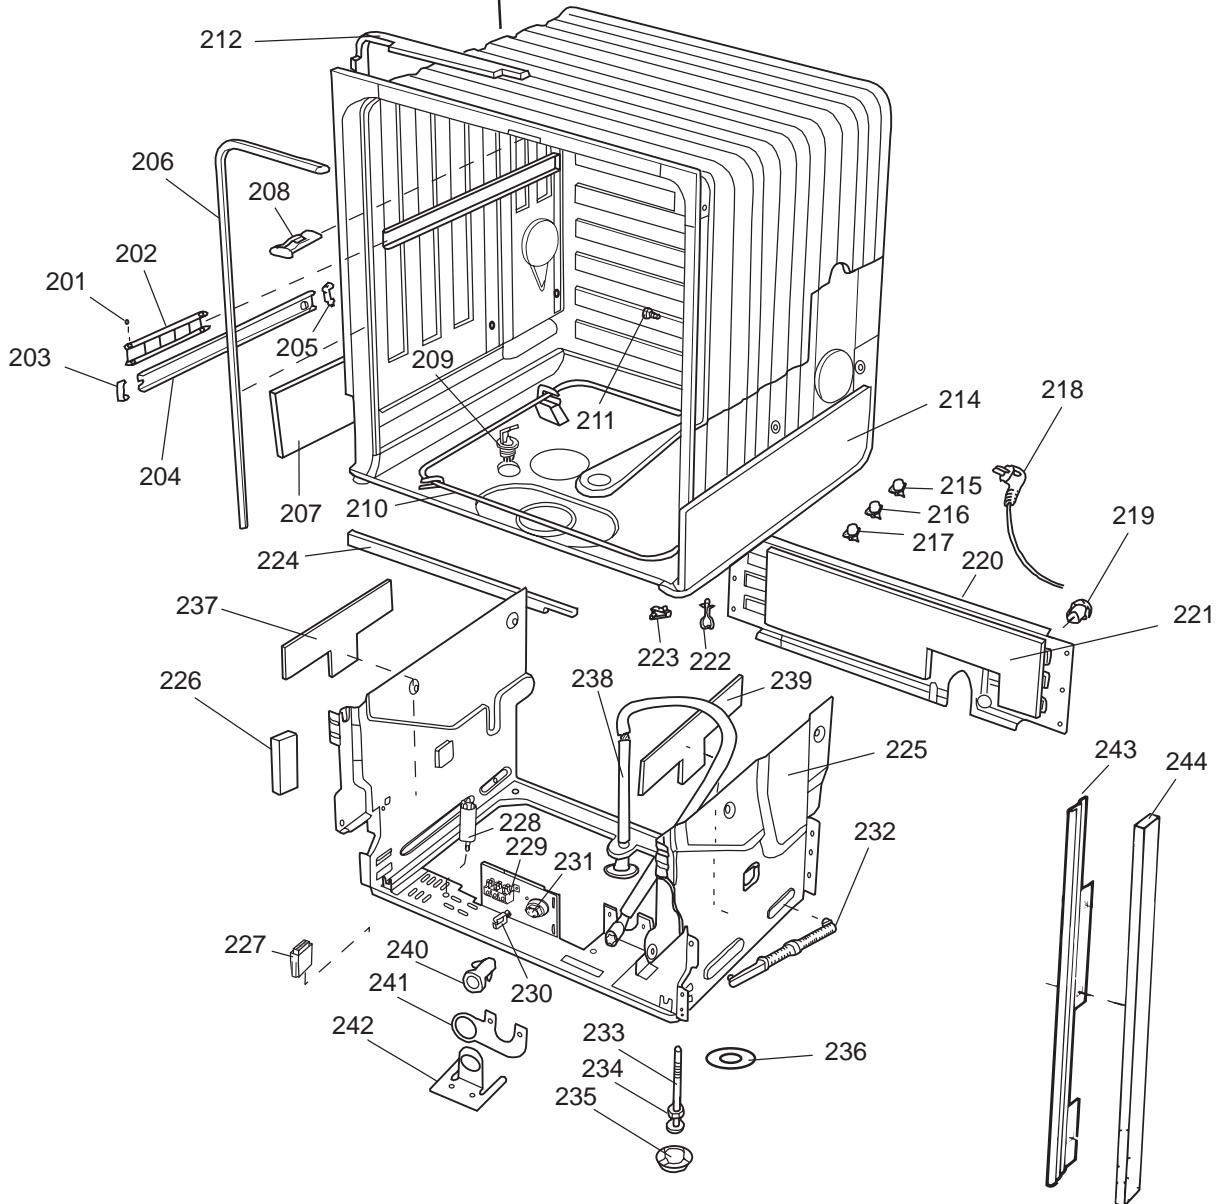

Datum
2003-03-24
Date

BEHÅLLARE

CONTAINER AND RELATED PARTS

Container and related parts

ASKO, D1716 US - SS Bi (DW952)

Pos	Spare part No.	Description	Qty	Comment
201	8057977	Bearing Upper Rail 05/06 DW	8 Pcs	
202	8058638-77	Ball Holder, Upper Rail DW	2 Pcs	
203	8057979-77	Rack Stop Grey 05/06 DW	2 Pcs	
204	8057052	Guide Rail '05 '06 DW	2 Pcs	
205	8057978-77	Rail Stop - Back Grey 05/06	2 Pcs	
206	8057489	Tub Seal 05/06 DW	1 Pcs	
208	8801098	Lock Catch Kit 05'06 D/W	1 Pcs	
210	8002370	Protective Collar	2 Pcs	
210	8057077	Heating Element DW 05/06 140	1 Pcs	
211	8901110	Screw w/O-Ring DW 05/06 25-T	4 Pcs	
212	8070613	Sealing Strip Casing	1 Pcs	
215	8059896	T-Stat 05/06 30-70C DW	1 Pcs	
216	8002579	T-Stat 05/06 DW Overheat	1 Pcs	
217	8058373	Thermostat 05	1 Pcs	
218	8074043	Power supply cord	1 Pcs	
220	8057527	Rear plate cover	1 Pcs	
220-a	8902357	Screw	5 Pcs	
222	8070142	Cable holder, rear 05	1 Pcs	
223	8058495	Cable holder, door 05	1 Pcs	
225	8074566	Bottom Outer	1 Pcs	If equipt with 3-feet
225	8057523	Bottom and Side support '05	1 Pcs	
229	8050251	Terminal Block DW All	1 Pcs	
229-a	8900357	Screw, terminal block	1 Pcs	
230	8059991	Cable holder, supply line 05	1 Pcs	
231	8006948	Grommet	1 Pcs	
232	8058491-77	Door Spring 05/06 for 0-7 lb	2 Pcs	
233	8074877	Foot	2 Pcs	
233	8057062	Subs to 8074877	4 Pcs	
234	8901156	Nut, Levelling Legs	4 Pcs	
235	8051957	Slide, foot 02 DW	3 Pcs	
236	8072119	Washer	2 Pcs	
238	8073647	Foot Adjustable from Front C	1 Pcs	
241	8060255	No longer Avail. po# 8008- H	1 Pcs	
242	8070495	Inlet Valve Mount	1 Pcs	
242-a	8900327	Screw 20 Torx, Self Tapping	2 Pcs	
243	8059761-95	Filler Strip - Left DW SS	1 Pcs	
243	8059762-95	Filler Strip, Right 05/06 DW	1 Pcs	
243-a	8900646	Screw 20 Torx SS	4 Pcs	
244	8070614	Insulation,fill strip 05&06	2 Pcs	