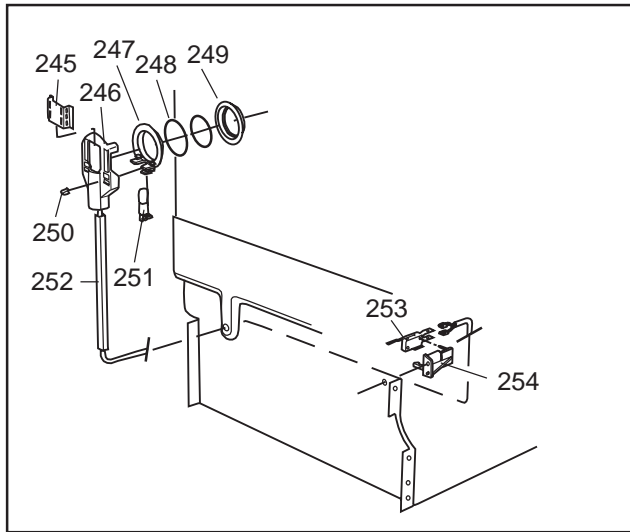

Datum
2003-03-24
Date

BEHÅLLARE

CONTAINER AND RELATED PARTS

Container and related parts

ASKO, D1716 US - SS Bi (DW952)

Pos	Spare part No.	Description	Qty	Comment
201	8057977	Bearing Upper Rail 05/06 DW	8 Pcs	
202	8058638-77	Ball Holder, Upper Rail DW	2 Pcs	
203	8057979-77	Rack Stop Grey 05/06 DW	2 Pcs	
204	8057052	Guide Rail '05 '06 DW	2 Pcs	
205	8057978-77	Rail Stop - Back Grey 05/06	2 Pcs	
206	8057489	Tub Seal 05/06 DW	1 Pcs	
208	8801098	Lock Catch Kit 05'06 D/W	1 Pcs	
210	8002370	Protective Collar	2 Pcs	
210	8057077	Heating Element DW 05/06 140	1 Pcs	
211	8901110	Screw w/O-Ring DW 05/06 25-T	4 Pcs	
212	8070613	Sealing Strip Casing	1 Pcs	
215	8059896	T-Stat 05/06 30-70C DW	1 Pcs	
216	8002579	T-Stat 05/06 DW Overheat	1 Pcs	
217	8058373	Thermostat 05	1 Pcs	
218	8074043	Power supply cord	1 Pcs	
220	8057527	Rear plate cover	1 Pcs	
220-a	8902357	Screw	5 Pcs	
222	8070142	Cable holder, rear 05	1 Pcs	
223	8058495	Cable holder, door 05	1 Pcs	
225	8074566	Bottom Outer	1 Pcs	If equipt with 3-feet
225	8057523	Bottom and Side support '05	1 Pcs	
229	8050251	Terminal Block DW All	1 Pcs	
229-a	8900357	Screw, terminal block	1 Pcs	
230	8059991	Cable holder, supply line 05	1 Pcs	
231	8006948	Grommet	1 Pcs	
232	8058491-77	Door Spring 05/06 for 0-7 lb	2 Pcs	
233	8074877	Foot	2 Pcs	
233	8057062	Subs to 8074877	4 Pcs	
234	8901156	Nut, Levelling Legs	4 Pcs	
235	8051957	Slide, foot 02 DW	3 Pcs	
236	8072119	Washer	2 Pcs	
238	8073647	Foot Adjustable from Front C	1 Pcs	
241	8060255	No longer Avail. po# 8008- H	1 Pcs	
242	8070495	Inlet Valve Mount	1 Pcs	
242-a	8900327	Screw 20 Torx, Self Tapping	2 Pcs	
243	8059761-95	Filler Strip - Left DW SS	1 Pcs	
243	8059762-95	Filler Strip, Right 05/06 DW	1 Pcs	
243-a	8900646	Screw 20 Torx SS	4 Pcs	
244	8070614	Insulation,fill strip 05&06	2 Pcs	