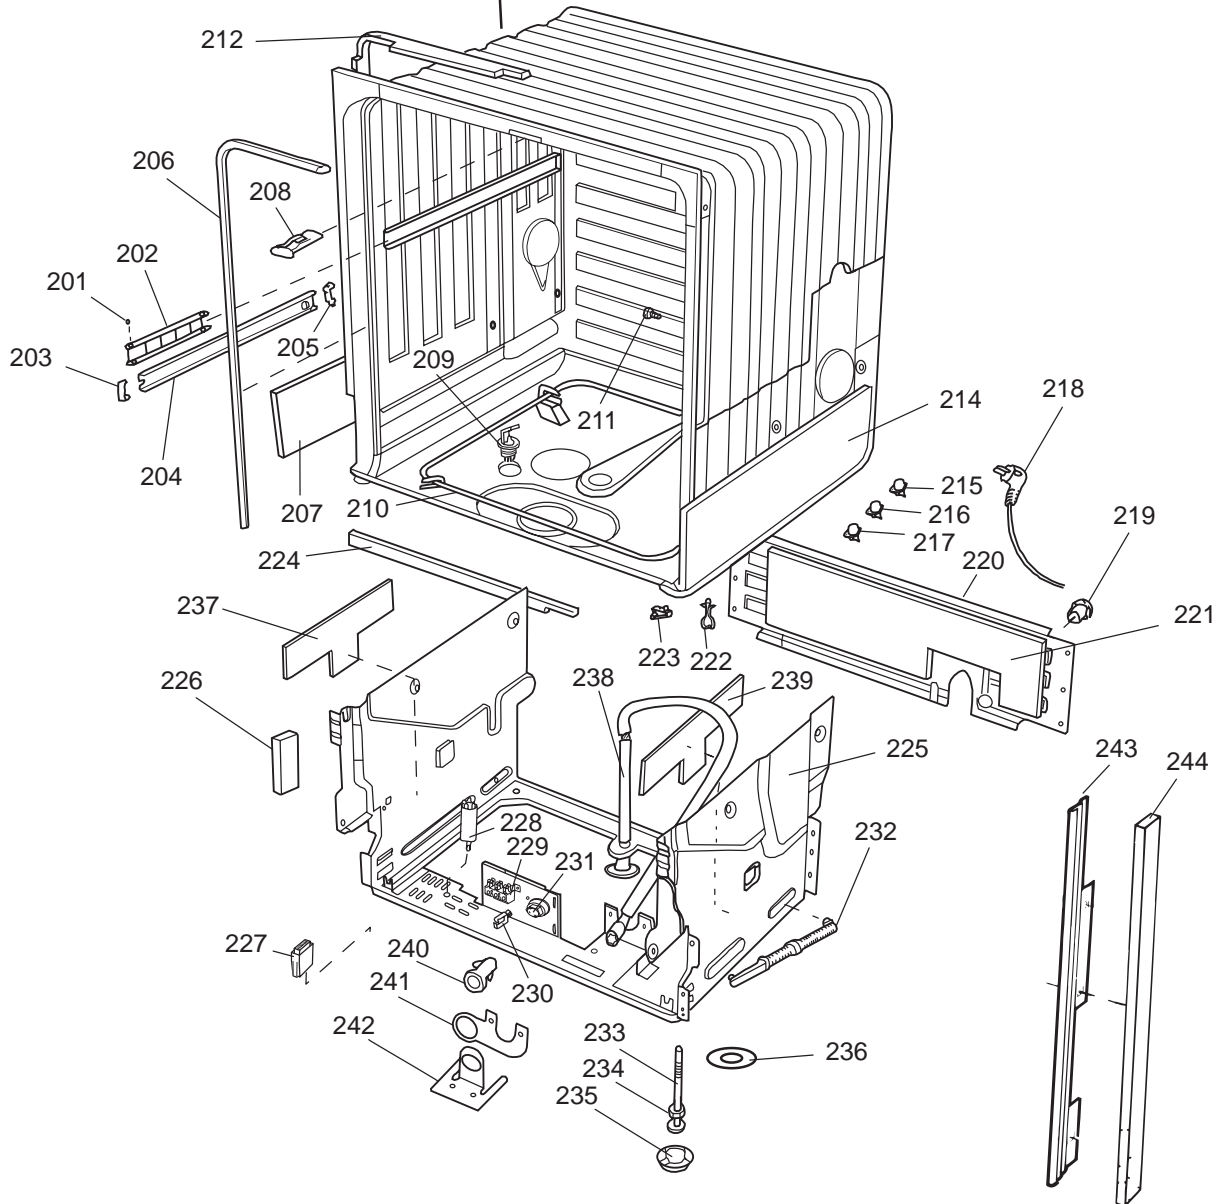

Datum
2003-03-24
Date

BEHÅLLARE

CONTAINER AND RELATED PARTS

Container and related parts

ASKO, D1716 US - White Bi (DW952)

Pos	Spare part No.	Description	Qty	Comment
201	8057977	Bearing Upper Rail 05/06 DW	8 Pcs	
202	8058638-77	Ball Holder, Upper Rail DW	2 Pcs	
203	8057979-77	Rack Stop Grey 05/06 DW	2 Pcs	
204	8057052	Guide Rail '05 '06 DW	2 Pcs	
205	8057978-77	Rail Stop - Back Grey 05/06	2 Pcs	
206	8057489	Tub Seal 05/06 DW	1 Pcs	
208	8801098	Lock Catch Kit 05'06 D/W	1 Pcs	
210	8002370	Protective Collar	2 Pcs	
210	8057077	Heating Element DW 05/06 140	1 Pcs	
211	8901110	Screw w/O-Ring DW 05/06 25-T	4 Pcs	
212	8070613	Sealing Strip Casing	1 Pcs	
215	8059896	T-Stat 05/06 30-70C DW	1 Pcs	
216	8002579	T-Stat 05/06 DW Overheat	1 Pcs	
217	8058373	Thermostat 05	1 Pcs	
218	8074043	Power supply cord	1 Pcs	
220	8057527	Rear plate cover	1 Pcs	
220-a	8902357	Screw	5 Pcs	
222	8070142	Cable holder, rear 05	1 Pcs	
223	8058495	Cable holder, door 05	1 Pcs	
225	8074566	Bottom Outer	1 Pcs	If equipt with 3-feet
225	8057523	Bottom and Side support '05	1 Pcs	
229	8050251	Terminal Block DW All	1 Pcs	
229-a	8900357	Screw, terminal block	1 Pcs	
230	8059991	Cable holder, supply line 05	1 Pcs	
231	8006948	Grommet	1 Pcs	
232	8058491-77	Door Spring 05/06 for 0-7 lb	2 Pcs	
233	8074877	Foot	2 Pcs	
233	8057062	Subs to 8074877	4 Pcs	
234	8901156	Nut, Levelling Legs	2 Pcs	
235	8051957	Slide, foot 02 DW	3 Pcs	
236	8072119	Washer	2 Pcs	
238	8073647	Foot Adjustable from Front C	1 Pcs	
241	8060255	No longer Avail. po# 8008- H	1 Pcs	
242	8070495	Inlet Valve Mount	1 Pcs	
242-a	8900327	Screw 20 Torx, Self Tapping	2 Pcs	
243	8059761-0	Filler Strip - Left DW - Whi	1 Pcs	
243	8059762-0	Filler Strip, Right 05/06 DW	1 Pcs	
243-a	8900646	Screw 20 Torx SS	4 Pcs	
244	8070614	Insulation,fill strip 05&06	2 Pcs