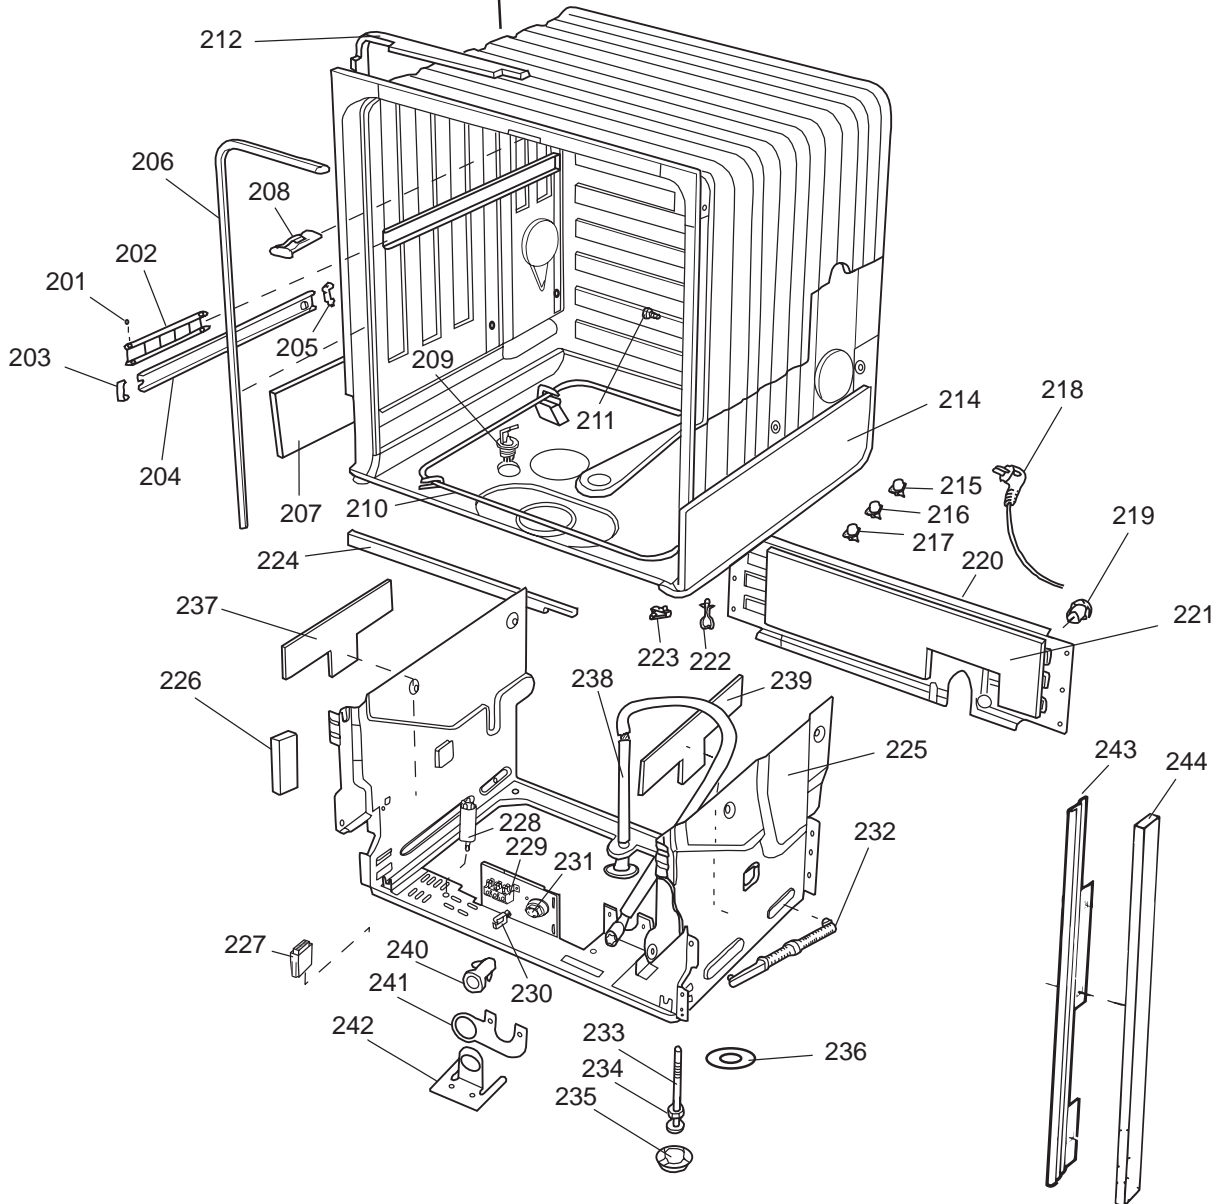

Datum

2003-03-24

Date

BEHÅLLARE

CONTAINER AND RELATED PARTS

Container and related parts

ASKO, D1716 US - White Bi (DW952)

Pos	Spare part No.	Description	Qty	Comment
201	8057977	Bearing Upper Rail 05/06 DW	8 Pcs	
202	8058638-77	Ball Holder, Upper Rail DW	2 Pcs	
203	8057979-77	Rack Stop Grey 05/06 DW	2 Pcs	
204	8057052	Guide Rail '05 '06 DW	2 Pcs	
205	8057978-77	Rail Stop - Back Grey 05/06	2 Pcs	
206	8057489	Tub Seal 05/06 DW	1 Pcs	
208	8801098	Lock Catch Kit 05'06 D/W	1 Pcs	
210	8002370	Protective Collar	2 Pcs	
210	8057077	Heating Element DW 05/06 140	1 Pcs	
211	8901110	Screw w/O-Ring DW 05/06 25-T	4 Pcs	
212	8070613	Sealing Strip Casing	1 Pcs	
215	8059896	T-Stat 05/06 30-70C DW	1 Pcs	
216	8002579	T-Stat 05/06 DW Overheat	1 Pcs	
217	8058373	Thermostat 05	1 Pcs	
218	8074043	Power supply cord	1 Pcs	
220	8057527	Rear plate cover	1 Pcs	
220-a	8902357	Screw	5 Pcs	
222	8070142	Cable holder, rear 05	1 Pcs	
223	8058495	Cable holder, door 05	1 Pcs	
225	8074566	Bottom Outer	1 Pcs	If equipt with 3-feet
225	8057523	Bottom and Side support '05	1 Pcs	
229	8050251	Terminal Block DW All	1 Pcs	
229-a	8900357	Screw, terminal block	1 Pcs	
230	8059991	Cable holder, supply line 05	1 Pcs	
231	8006948	Grommet	1 Pcs	
232	8058491-77	Door Spring 05/06 for 0-7 lb	2 Pcs	
233	8074877	Foot	2 Pcs	
233	8057062	Subs to 8074877	4 Pcs	
234	8901156	Nut, Levelling Legs	2 Pcs	
235	8051957	Slide, foot 02 DW	3 Pcs	
236	8072119	Washer	2 Pcs	
238	8073647	Foot Adjustable from Front C	1 Pcs	
241	8060255	No longer Avail. po# 8008- H	1 Pcs	
242	8070495	Inlet Valve Mount	1 Pcs	
242-a	8900327	Screw 20 Torx, Self Tapping	2 Pcs	
243	8059761-0	Filler Strip - Left DW - Whi	1 Pcs	
243	8059762-0	Filler Strip, Right 05/06 DW	1 Pcs	
243-a	8900646	Screw 20 Torx SS	4 Pcs	
244	8070614	Insulation,fill strip 05&06	2 Pcs