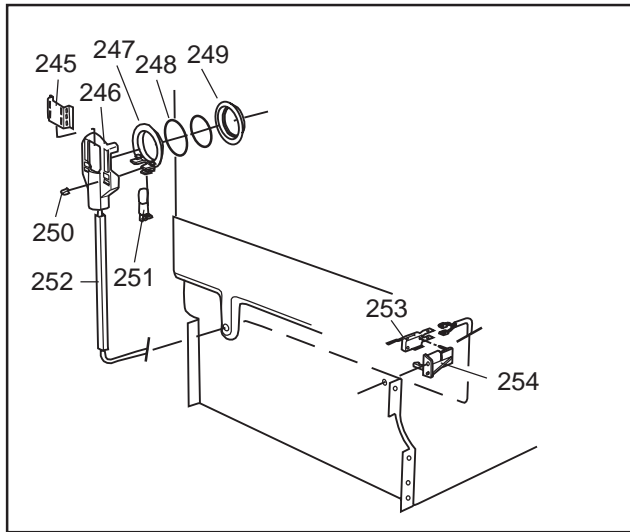

Datum

2003-03-24

Date

BEHÅLLARE

CONTAINER AND RELATED PARTS

Container and related parts

ASKO, D1716 US - White Bi (DW952)

Pos	Spare part No.	Description	Qty	Comment
201	8057977	Bearing Upper Rail 05/06 DW	8 Pcs	
202	8058638-77	Ball Holder, Upper Rail DW	2 Pcs	
203	8057979-77	Rack Stop Grey 05/06 DW	2 Pcs	
204	8057052	Guide Rail '05 '06 DW	2 Pcs	
205	8057978-77	Rail Stop - Back Grey 05/06	2 Pcs	
206	8057489	Tub Seal 05/06 DW	1 Pcs	
208	8801098	Lock Catch Kit 05'06 D/W	1 Pcs	
210	8002370	Protective Collar	2 Pcs	
210	8057077	Heating Element DW 05/06 140	1 Pcs	
211	8901110	Screw w/O-Ring DW 05/06 25-T	4 Pcs	
212	8070613	Sealing Strip Casing	1 Pcs	
215	8059896	T-Stat 05/06 30-70C DW	1 Pcs	
216	8002579	T-Stat 05/06 DW Overheat	1 Pcs	
217	8058373	Thermostat 05	1 Pcs	
218	8074043	Power supply cord	1 Pcs	
220	8057527	Rear plate cover	1 Pcs	
220-a	8902357	Screw	5 Pcs	
222	8070142	Cable holder, rear 05	1 Pcs	
223	8058495	Cable holder, door 05	1 Pcs	
225	8074566	Bottom Outer	1 Pcs	If equipt with 3-feet
225	8057523	Bottom and Side support '05	1 Pcs	
229	8050251	Terminal Block DW All	1 Pcs	
229-a	8900357	Screw, terminal block	1 Pcs	
230	8059991	Cable holder, supply line 05	1 Pcs	
231	8006948	Grommet	1 Pcs	
232	8058491-77	Door Spring 05/06 for 0-7 lb	2 Pcs	
233	8074877	Foot	2 Pcs	
233	8057062	Subs to 8074877	4 Pcs	
234	8901156	Nut, Levelling Legs	2 Pcs	
235	8051957	Slide, foot 02 DW	3 Pcs	
236	8072119	Washer	2 Pcs	
238	8073647	Foot Adjustable from Front C	1 Pcs	
241	8060255	No longer Avail. po# 8008- H	1 Pcs	
242	8070495	Inlet Valve Mount	1 Pcs	
242-a	8900327	Screw 20 Torx, Self Tapping	2 Pcs	
243	8059761-0	Filler Strip - Left DW - Whi	1 Pcs	
243	8059762-0	Filler Strip, Right 05/06 DW	1 Pcs	
243-a	8900646	Screw 20 Torx SS	4 Pcs	
244	8070614	Insulation,fill strip 05&06	2 Pcs