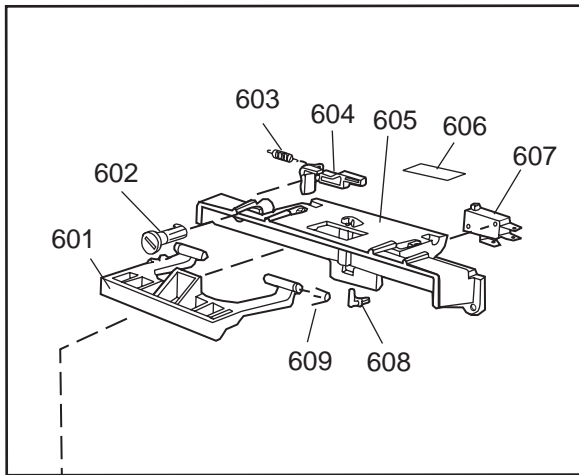

Datum
2003-03-24
Date

PANEL

CONTROL PANEL AND RELATED PARTS

Control panel and related parts

ASKO, D1716 US - White Bi (DW952)

Pos	Spare part No.	Description	Qty	Comment
601	8057541-0	Door Handle White 05/06 DW	1 Pcs	
602	8057545	Rotary catch, child safety '	1 Pcs	
603	8057546	SPRING, SafetyCatch 05/06 DW	1 Pcs	
604	8057544	Arm, SafetyCatch 05/06 DW	1 Pcs	
605	8057539	Bracket 4 Switch/Handle 05/0	1 Pcs	
605-a	8902085	Screw 20T for Plastic	2 Pcs	
606	8071098	Cover for Micro Switch	1 Pcs	
607	8055473	Door Switch - DW 05/06	1 Pcs	
608	8057542	Actuator, Doorswitch 05/06 D	1 Pcs	
609	8007078	Spring 02 Handle, DW	1 Pcs	
612	8073405-0	Decor Insert	1 Pcs	
614	8057538-0	back for decor insert	1 Pcs	
614	8071680-0	Front Panel Asko Compl.	1 Pcs	
617	8057540	Bracket, program timer '05	1 Pcs	
617-a	8900944	Screw Toe Kick 20 Torx	2 Pcs	
618	8060017	Timer 05/06 DW	1 Pcs	
618-a	8900944	Screw Toe Kick 20 Torx	2 Pcs	
618-b	8901413	Lock Washer, laundry tops	2 Pcs	
619	8057941	Switch, temp hi/lo DW	2 Pcs	
624	8073436	Cable harness D1716	1 Pcs	
627	8057982-0	Push Button White '05	2 Pcs	
628	8056521	Clip Knobs - Mechanical	1 Pcs	
629	8801198-0	Knob	1 Pcs	
690	8075564	INSTR. D/WASHER USA DW95 ENG	1 Pc's	
690	8073096	INSTR. GENERAL D/WASHER USA	1 Pc's	
690	8075565	INSTR. D/WASHER USA DW95 FR	1 Pc's	
690	8075566	INSTR. D/WASHER USA DW95 ES	1 Pc's