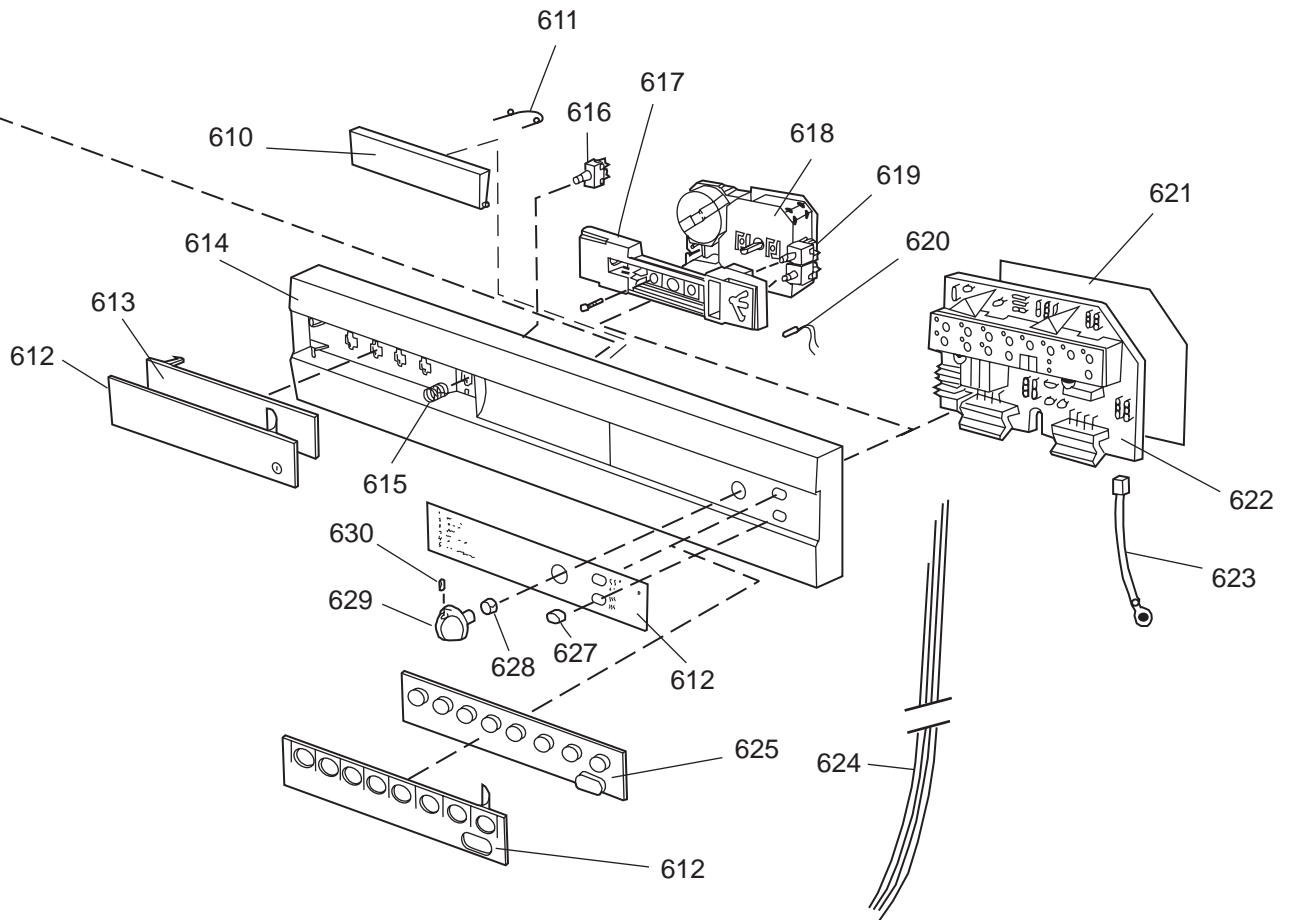

Datum
2003-03-24
Date

PANEL

CONTROL PANEL AND RELATED PARTS

Control panel and related parts

ASKO, D1716 US - White Bi (DW952)

Pos	Spare part No.	Description	Qty	Comment
601	8057541-0	Door Handle White 05/06 DW	1 Pcs	
602	8057545	Rotary catch, child safety '	1 Pcs	
603	8057546	SPRING, SafetyCatch 05/06 DW	1 Pcs	
604	8057544	Arm, SafetyCatch 05/06 DW	1 Pcs	
605	8057539	Bracket 4 Switch/Handle 05/0	1 Pcs	
605-a	8902085	Screw 20T for Plastic	2 Pcs	
606	8071098	Cover for Micro Switch	1 Pcs	
607	8055473	Door Switch - DW 05/06	1 Pcs	
608	8057542	Actuator, Doorswitch 05/06 D	1 Pcs	
609	8007078	Spring 02 Handle, DW	1 Pcs	
612	8073405-0	Decor Insert	1 Pcs	
614	8057538-0	back for decor insert	1 Pcs	
614	8071680-0	Front Panel Asko Compl.	1 Pcs	
617	8057540	Bracket, program timer '05	1 Pcs	
617-a	8900944	Screw Toe Kick 20 Torx	2 Pcs	
618	8060017	Timer 05/06 DW	1 Pcs	
618-a	8900944	Screw Toe Kick 20 Torx	2 Pcs	
618-b	8901413	Lock Washer, laundry tops	2 Pcs	
619	8057941	Switch, temp hi/lo DW	2 Pcs	
624	8073436	Cable harness D1716	1 Pcs	
627	8057982-0	Push Button White '05	2 Pcs	
628	8056521	Clip Knobs - Mechanical	1 Pcs	
629	8801198-0	Knob	1 Pcs	
690	8075564	INSTR. D/WASHER USA DW95 ENG	1 Pc's	
690	8073096	INSTR. GENERAL D/WASHER USA	1 Pc's	
690	8075565	INSTR. D/WASHER USA DW95 FR	1 Pc's	
690	8075566	INSTR. D/WASHER USA DW95 ES	1 Pc's