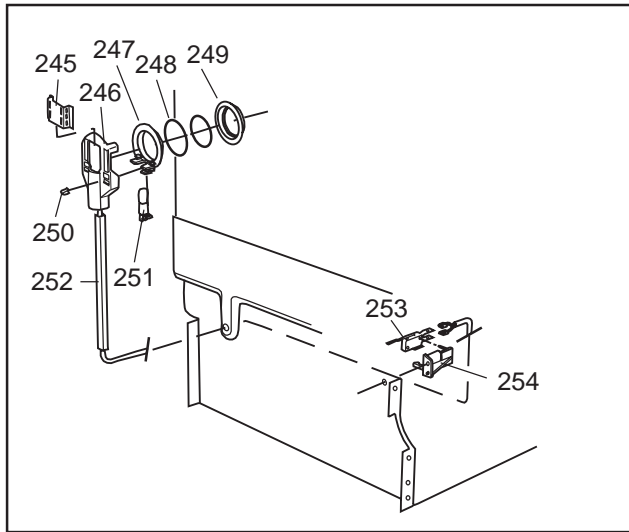

Datum
2003-03-24
Date

BEHÅLLARE

CONTAINER AND RELATED PARTS

Container and related parts

ASKO, D1716 US - White Bi (DW952)

Pos	Spare part No.	Description	Qty	Comment
201	8057977	Bearing Upper Rail 05/06 DW	8 Pcs	
202	8058638-77	Ball Holder, Upper Rail DW	2 Pcs	
203	8057979-77	Rack Stop Grey 05/06 DW	2 Pcs	
204	8057052	Guide Rail '05 '06 DW	2 Pcs	
205	8057978-77	Rail Stop - Back Grey 05/06	2 Pcs	
206	8057489	Tub Seal 05/06 DW	1 Pcs	
208	8801098	Lock Catch Kit 05'06 D/W	1 Pcs	
210	8002370	Protective Collar	2 Pcs	
210	8057077	Heating Element DW 05/06 140	1 Pcs	
211	8901110	Screw w/O-Ring DW 05/06 25-T	4 Pcs	
212	8070613	Sealing Strip Casing	1 Pcs	
215	8059896	T-Stat 05/06 30-70C DW	1 Pcs	
216	8002579	T-Stat 05/06 DW Overheat	1 Pcs	
217	8058373	Thermostat 05	1 Pcs	
218	8074043	Power supply cord	1 Pcs	
220	8057527	Rear plate cover	1 Pcs	
220-a	8902357	Screw	5 Pcs	
222	8070142	Cable holder, rear 05	1 Pcs	
223	8058495	Cable holder, door 05	1 Pcs	
225	8074566	Bottom Outer	1 Pcs	If equipt with 3-feet
225	8057523	Bottom and Side support '05	1 Pcs	
229	8050251	Terminal Block DW All	1 Pcs	
229-a	8900357	Screw, terminal block	1 Pcs	
230	8059991	Cable holder, supply line 05	1 Pcs	
231	8006948	Grommet	1 Pcs	
232	8058491-77	Door Spring 05/06 for 0-7 lb	2 Pcs	
233	8074877	Foot	2 Pcs	
233	8057062	Subs to 8074877	4 Pcs	
234	8901156	Nut, Levelling Legs	2 Pcs	
235	8051957	Slide, foot 02 DW	3 Pcs	
236	8072119	Washer	2 Pcs	
238	8073647	Foot Adjustable from Front C	1 Pcs	
241	8060255	No longer Avail. po# 8008- H	1 Pcs	
242	8070495	Inlet Valve Mount	1 Pcs	
242-a	8900327	Screw 20 Torx, Self Tapping	2 Pcs	
243	8059761-0	Filler Strip - Left DW - Whi	1 Pcs	
243	8059762-0	Filler Strip, Right 05/06 DW	1 Pcs	
243-a	8900646	Screw 20 Torx SS	4 Pcs	
244	8070614	Insulation,fill strip 05&06	2 Pcs