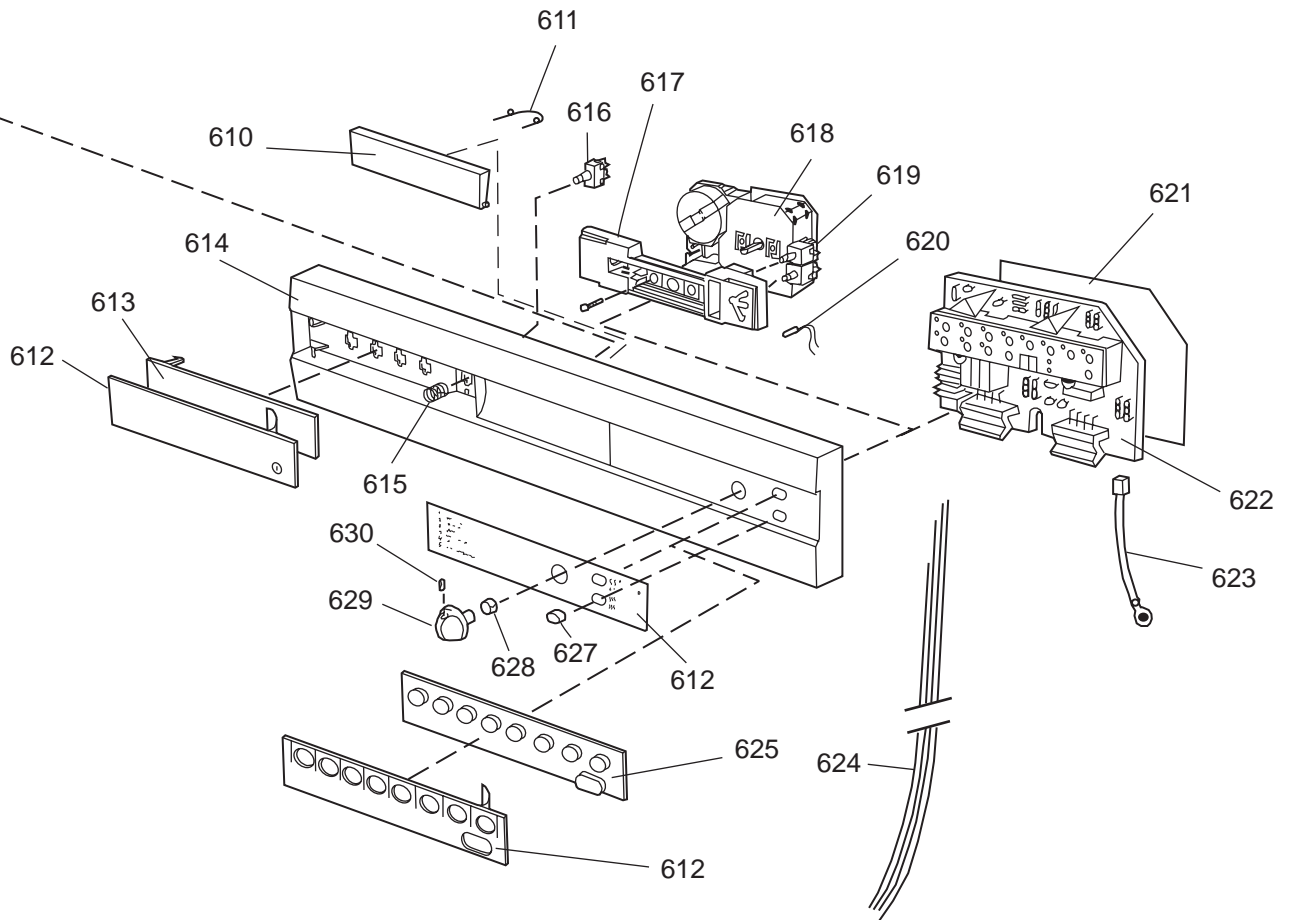

Datum
2003-03-24
Date

PANEL

CONTROL PANEL AND RELATED PARTS

Control panel and related parts

ASKO, D1776 US - White Bi (DW953)

Pos	Spare part No.	Description	Qty	Comment
601	8057541-0	Door Handle White 05/06 DW	1 Pcs	
602	8057545	Rotary catch, child safety '	1 Pcs	
603	8057546	SPRING, SafetyCatch 05/06 DW	1 Pcs	
604	8057544	Arm, SafetyCatch 05/06 DW	1 Pcs	
605	8057539	Bracket 4 Switch/Handle 05/0	1 Pcs	
605-a	8902085	Screw 20T for Plastic	2 Pcs	
606	8071098	Cover for Micro Switch	1 Pcs	
607	8055473	Door Switch - DW 05/06	1 Pcs	
608	8057542	Actuator, Doorswitch 05/06 D	1 Pcs	
609	8007078	Spring 02 Handle, DW	1 Pcs	
612	8073406-0	Decor Insert	1 Pcs	
614	8057538-0	back for decor insert	1 Pcs	
614	8071680-0	Front Panel Asko Compl.	1 Pcs	
621	8060076	Cover, protective 05	1 Pcs	
622	8801201	Board, DW 05/06 (Not FI/Cust	1 Pcs	
622-a	8902053	Screw	2 Pcs	
623	8059767	Thermistor 05/06 DW	1 Pcs	
624	8059861	BASIC HARNESS DOOR DW95E	1 Pcs	
624	8059865	Basic Harness	1 Pcs	
624	8073441	Cable Kit D1776	1 Pcs	
690	8075564	INSTR. D/WASHER USA DW95 ENG	1 Pcs	
690	8075565	INSTR. D/WASHER USA DW95 FR	1 Pcs	
690	8075566	INSTR. D/WASHER USA DW95 ES	1 Pcs	
690	8073096	INSTR. GENERAL D/WASHER USA	1 Pcs