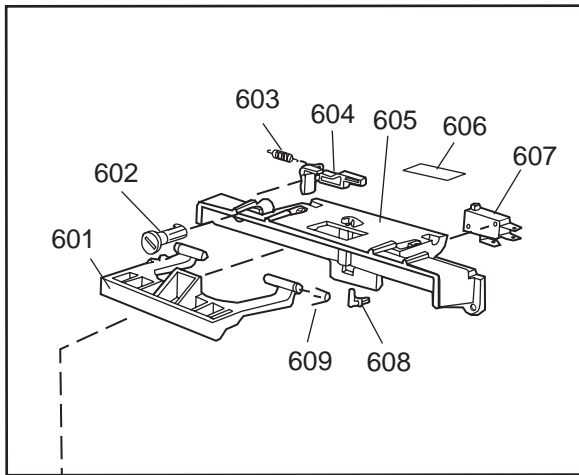

Datum
2003-03-24
Date

PANEL

CONTROL PANEL AND RELATED PARTS

Control panel and related parts

ASKO, D1776 US - White Bi (DW953)

Pos	Spare part No.	Description	Qty	Comment
601	8057541-0	Door Handle White 05/06 DW	1 Pcs	
602	8057545	Rotary catch, child safety '	1 Pcs	
603	8057546	SPRING, SafetyCatch 05/06 DW	1 Pcs	
604	8057544	Arm, SafetyCatch 05/06 DW	1 Pcs	
605	8057539	Bracket 4 Switch/Handle 05/0	1 Pcs	
605-a	8902085	Screw 20T for Plastic	2 Pcs	
606	8071098	Cover for Micro Switch	1 Pcs	
607	8055473	Door Switch - DW 05/06	1 Pcs	
608	8057542	Actuator, Doorswitch 05/06 D	1 Pcs	
609	8007078	Spring 02 Handle, DW	1 Pcs	
612	8073406-0	Decor Insert	1 Pcs	
614	8057538-0	back for decor insert	1 Pcs	
614	8071680-0	Front Panel Asko Compl.	1 Pcs	
621	8060076	Cover, protective 05	1 Pcs	
622	8801201	Board, DW 05/06 (Not FI/Cust	1 Pcs	
622-a	8902053	Screw	2 Pcs	
623	8059767	Thermistor 05/06 DW	1 Pcs	
624	8059861	BASIC HARNESS DOOR DW95E	1 Pcs	
624	8059865	Basic Harness	1 Pcs	
624	8073441	Cable Kit D1776	1 Pcs	
690	8075564	INSTR. D/WASHER USA DW95 ENG	1 Pcs	
690	8075565	INSTR. D/WASHER USA DW95 FR	1 Pcs	
690	8075566	INSTR. D/WASHER USA DW95 ES	1 Pcs	
690	8073096	INSTR. GENERAL D/WASHER USA	1 Pcs