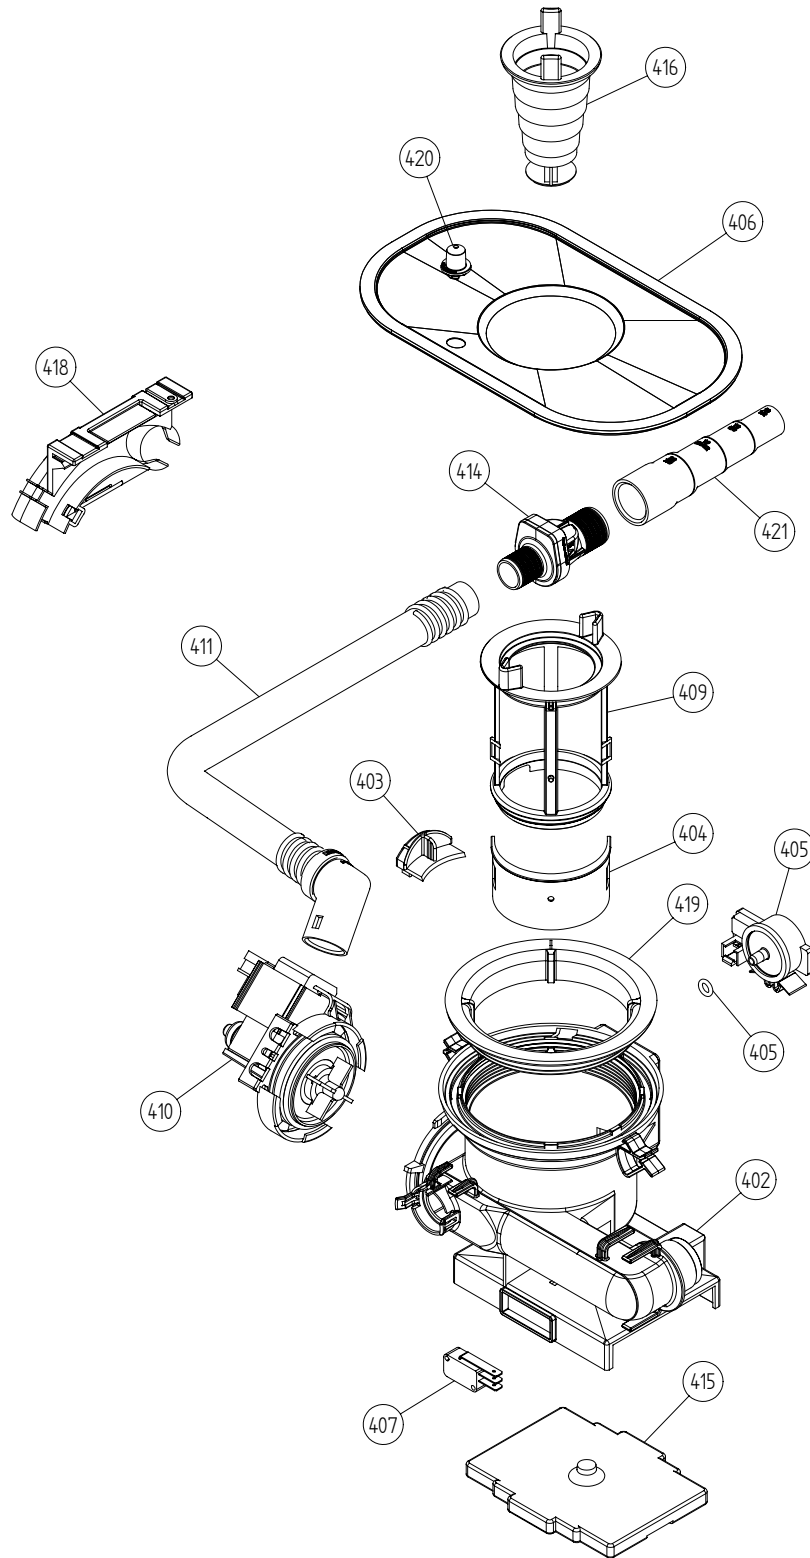

Baskets and related parts

ASKO, D3250 US - SS BiH (DW20.3US)

Pos	Spare part No.	Description	Qty	Comment
201	8057056	-	1 Pcs	Not a spare part
202	8801236-36	UPPER BASKET EXCL CPL DGREY	1 Pcs	
203	8801237-36	LOWER BASKET EXCL CPL LGREY	1 Pcs	
206	8009516-77	BASKET WHEEL COMPL GREY	8 Pcs	
208	8071214-77	HOLDERCARVING KNIVES U-BASKET	2 Pcs	
209	8071336-36	CUP SHELF DGREY ADJUSTABLE	1 Pcs	
210	8071337-36	CUP SHELF WINE GLASS MGR ADJ	1 Pcs	
212	8801239-77	CUTLERY BASKET INCL DOOR	1 Pcs	
213	8058498-77	BASKET WHEEL COMPL GREY DW95	4 Pcs	
218	8057052	GUIDE RAIL	2 Pcs	
219	8057977	BALL DIAM 8 DW95	8 Pcs	
220	8057978-77	BALLCATCH GREY COMPL	2 Pcs	
221	8057979-77	BASKET STOP GREY	2 Pcs	
222	8058638-77	BALL DISTANCE RING GUIDE RAIL	2 Pcs	
225	8071247	RUBBER BUFReplby 8057978-77	2 Pcs	
227	8057489	DOOR STRIP UL4	1 Pcs	
230	8071257	EDGE GUARD L=420 MM	1 Pcs	
231	8072986-77	DOOR CUTLERYBASKET UL4	1 Pcs	
234	8070649	LOCK HITCH INTEGR	1 Pcs	
234-a	8070648	LOCK WASHER INTEGR	1 Pcs	Part of 8070469
234-b	8901104	SCREW M4x8 A4 MRT VAXED T20	1 Pcs	
241	8057506-77	KNIFE STOP PLATE GREY DW95	1 Pcs	
244	8057514	AIRBREAK STD W O-RING UL4	1 Pcs	
244-a	8052189	HOSE CLIP RFZ 170-706R	1 Pcs	
245	8057536-77	LOCKRING AIRBREAK GREY	1 Pcs	
247	8074342-95	TRIM STRIP LEFT USA SS	1 Pcs	
247-a	8900646	SCREW A4 RTS 42X13 T20 SORT	2 Pcs	
248	8074343-95	TRIM STRIP RIGHT USA SS	1 Pcs	
248-a	8900646	SCREW A4 RTS 42X13 T20 SORT	2 Pcs	