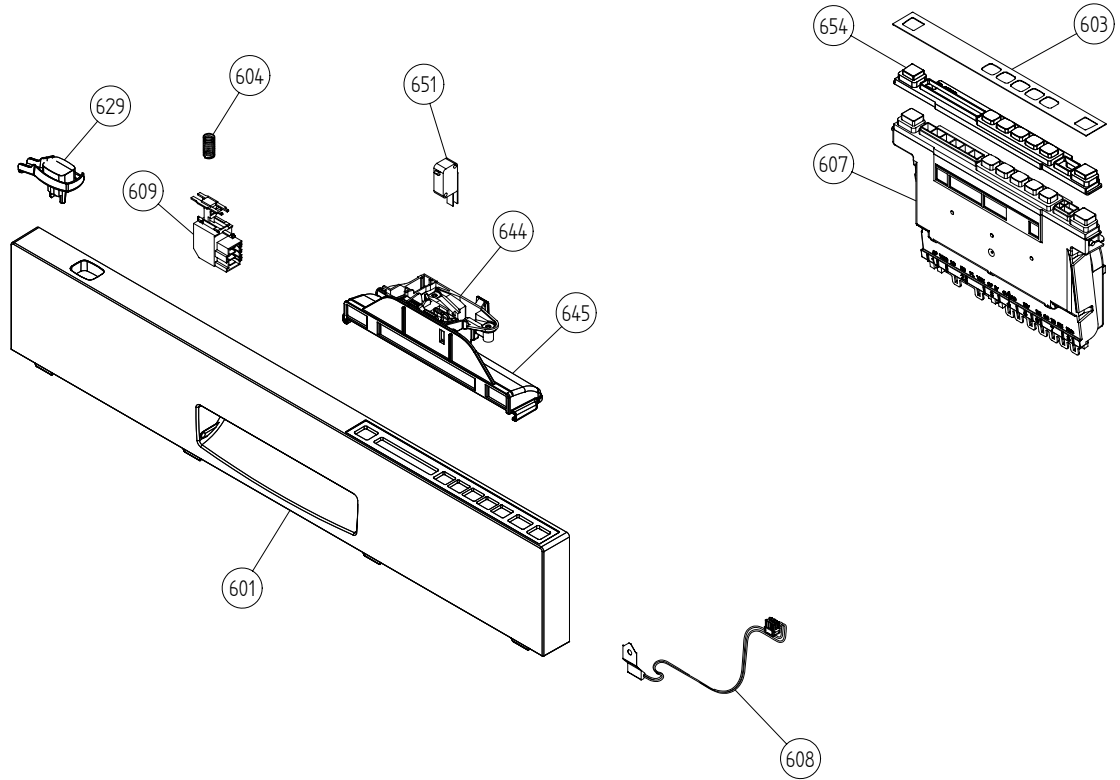

Control panel and related parts

ASKO, D3250 US - SS BiH (DW20.3US)

Pos	Spare part No.	Description	Qty	Comment
601	8075767-81-UL	PANEL ASKO 3250(345FI) GRAUL4	1 Pcs	
602	8075303	PROG INFO LABEL ASKO 345T/F US	1 Pcs	
602	8075305	PROG INFO LABEL ASKO 345T/F ES	1 Pcs	
602	8075345	PROG INFO LABEL ASKO 345T/F FR	1 Pcs	
603	8074993	DECOR PLATE ASKO 345T/FI GRAP	1 Pcs	
604	8074277	SPRING MAIN SWITCH	1 Pcs	
607	8801230	CONTROLUNIT COMPL DW203 USA	1 Pcs	
608	8073788	THERMISTOR UL4	1 Pcs	
609	8073782	MAIN PUSH SWITCH	1 Pcs	
611	8073897	CABLESET DIVERTER VALVE	1 Pcs	
614	8073888	CABLE SET Repl.by 8075736	1 Pcs	
616	8073887	CABLE SET FLOW & PRESSURE	1 Pcs	
618	8073890	CABLESET Repl.by 8075738	1 Pcs	
620	8073882	CABLE SET Repl.by 8075730	1 Pcs	
622	8073883	CABLE SET DRAIN	1 Pcs	
629	8075078-81	PUSHBUTTON MAINSWITCH GRAPHIC	1 Pcs	
644	8073670	LOCK COMPLETE INTEGRERAD	1 Pcs	
645	8073666	HANDLE INTEGRATED LOCK	1 Pcs	
645-a	8072439	SCREW MC6S M5x45 88 FZB	2 Pcs	
651	8073836	MICROSWITCH DOOR	0 Pcs	
654	8075719-81	PUSHBUTTONS ASKO 345 T/FI	1 Pcs	
690	8075588	INSTRUCTIONS D3250-345F US ENG	1 Pcs	
690	8075589	INSTRUCTIONS D3250-345F USA FR	1 Pcs	
690	8075590	INSTRUCTIONS D3250-345F USA ES	1 Pcs