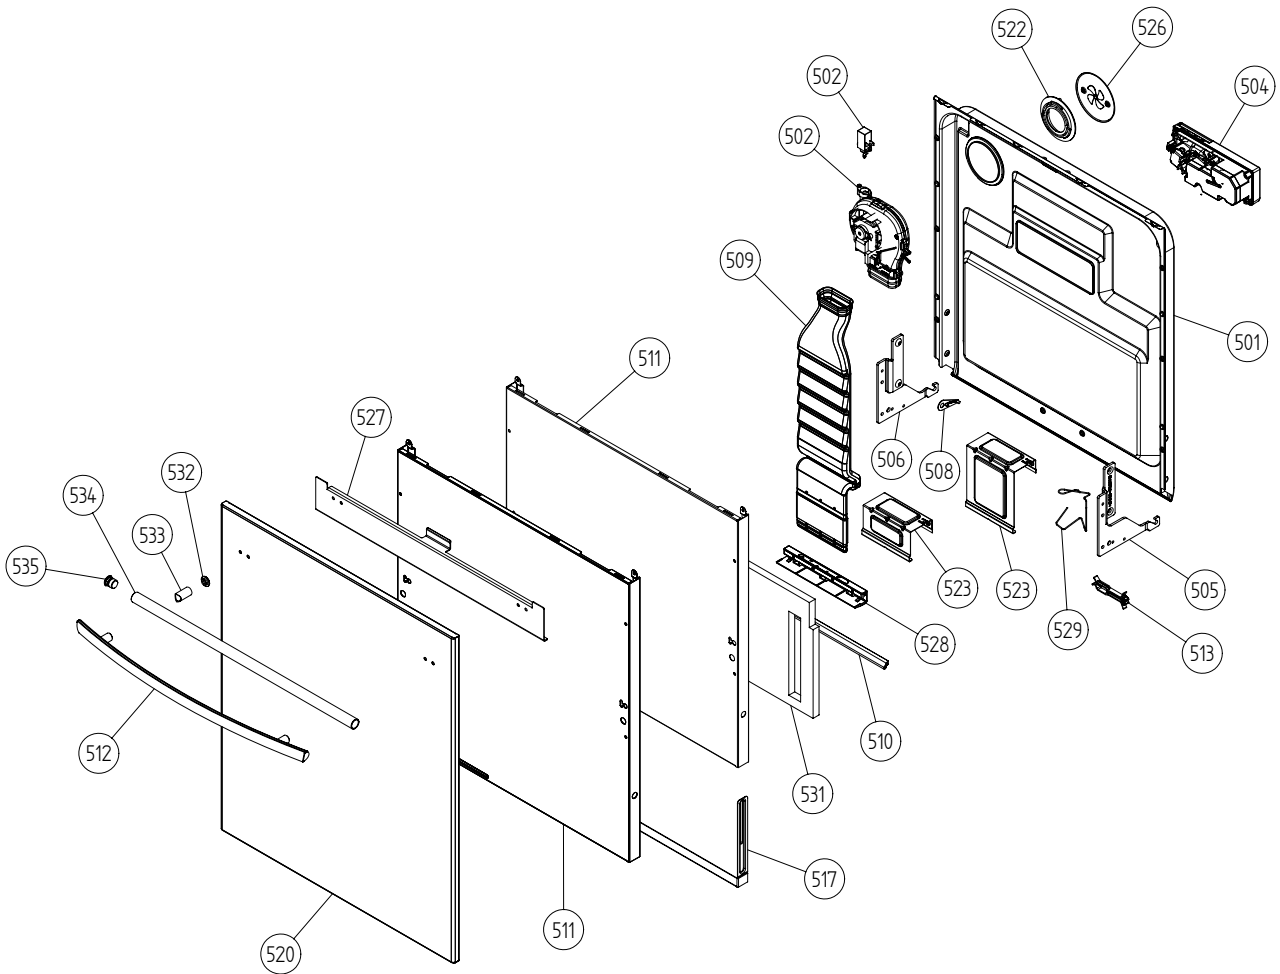

Bottom well and related parts

ASKO, D3250 US - SS BiH (DW20.3US)

Pos	Spare part No.	Description	Qty	Comment
402	8073691-77	BOTTOM WELL PRESSURE SENS UL4	1 Pcs	
402-a	8073002	O-RING 109x4 NBR70 UL4	1 Pcs	
403	8057487-79	COVER PLATE BOTTOM WELL YELLOW	1 Pcs	
404	8058454	COVER PLATE INLET DW95	1 Pcs	
405	8073839	PRESSURE SENSOR UL4	1 Pcs	
405-a	8074040	O-RING 63X24 NBR70 UL4	1 Pcs	
406	8074364	STRAINER DW20	1 Pcs	
406	8074252	Use 8074364	1 Pcs	
407	8073835	MICROSWITCH FLOAT	1 Pcs	
409	8073396-77	INSERT STRAINER BASKET	1 Pcs	
410	8073818	DRAIN PUMP 120V 60HZ UL4	1 Pcs	
410-a	8002584	O-RING 495X30 NBR70 UL1	1 Pcs	
411	8074030	OUTLET HOSE 25 M UL4	1 Pcs	
411-a	8052239	HOSE CLIP RFZ 285-316-706R	1 Pcs	
411-b	8052430	CABLE STRIP PLT3S -M (291X48)	1 Pcs	
414	8073403	NON RETURN VALVE	1 Pcs	
414-a	8052239	HOSE CLIP RFZ 285-316-706R	1 Pcs	
414-b	8053642	HOSE CLIP 271-708	1 Pcs	
415	8075110	FLOAT	1 Pcs	
416	8057972-77	STRAINER BASKET GREY	1 Pcs	
418	8072528-77	HOLDER OUTLETHOSE	1 Pcs	
418-a	8053642	HOSE CLIP 271-708	1 Pcs	
418-b	8052239	HOSE CLIP RFZ 285-316-706R	1 Pcs	
418-c	33700450	CABLE STRIP T 30 R	1 Pcs	
418-d	8902072	SCREW PT KB40X10 WN1442 GALV	1 Pcs	
419	8072848	LOCKRING BOTTOM WELL UL4	1 Pcs	
420	8074760-77	VENTILATOR UL4	1 Pcs	
421	8075321	END CUFF USA UL4	1 Pcs	