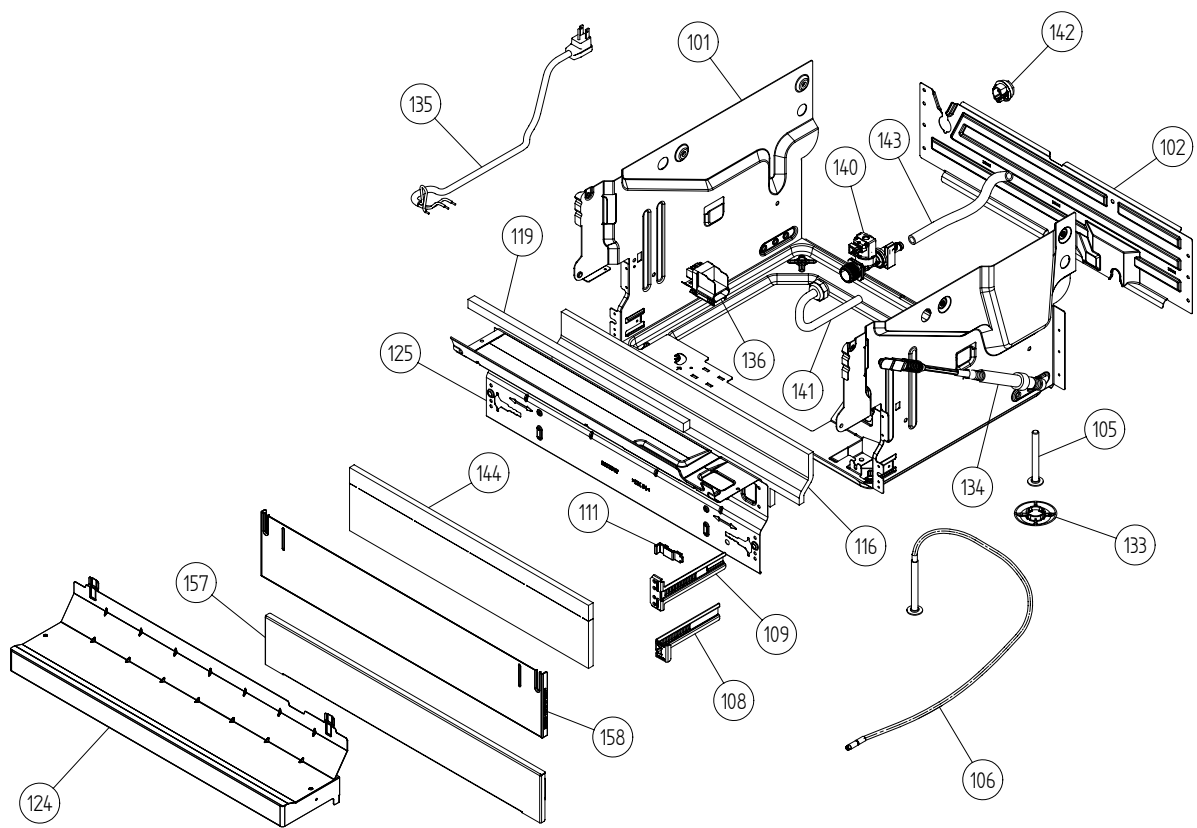

Base and related parts

ASKO, D3250 US - SS BiH (DW20.3US)

Pos	Spare part No.	Description	Qty	Comment
101	8074450	BOTTEM OUTER DW20	1 Pcs	
101-a	8901104	SCREW M4x8 A4 MRT VAXED T20	2 Pcs	
101-b	8901110	SCREW O-RING A2-M6X12 T30	4 Pcs	
102	8073880	REAR PANEL	1 Pcs	
102-a	8902357	SCREW RTS 42X13 FZB T20 SORT	5 Pcs	
105	8074877	FOOT M10x95 T30 88 FZB	2 Pcs	
106	8073647	FOOT ADJUSTABLE FROM FRONT CPL	1 Pcs	
109	8057549	BRACKET KICKING PLATE DW95	2 Pcs	
111	8073481-49	SPRING KICKING PLATE L-GREY	2 Pcs	
116	8058353	SOUND ABSORBENT GUARD PLATE	1 Pcs	
119	8074260	SOUND ABSORBTION PROFILE	1 Pcs	
124	8074293-V-95	LOWER COVER LOW VIKING SS	1 Pcs	
125	8073707	GUARD PLATE	1 Pcs	
125-a	8902357	SCREW RTS 42X13 FZB T20 SORT	4 Pcs	
133	8051957	SLIDE FOOT DM-14	3 Pcs	
134	8071323-77	DOOR SPRING FINIT 75 KG RED	2 Pcs	
135	8073774	CORD SET AMERICA	1 Pcs	
136	8073781	FILTER WITH SCREWPLINT	1 Pcs	
136-a	8902131	SCREW MRT-TT 4X6 FZB T20	1 Pcs	
140	8073825	INLVALVE SINGLE 120V SENS UL4	1 Pcs	
140-a	8052189	HOSE CLIP RFZ 170-706R	1 Pcs	
141	8073879	CONNECTIONS PIPE 3/8-3/4	1 Pcs	
142	8006948	GROMMET Z13	1 Pcs	
143	8074230	RUBBER HOSE 10X15X225	1 Pcs	
143-a	8052189	HOSE CLIP RFZ 170-706R	2 Pcs	
154	33055088	RUBBER HOSE 10X15 UL4	1 Pcs	
154-a	8052189	HOSE CLIP RFZ 170-706R	2 Pcs	
158	8059758-81	KICKPLATE USA GREY	1 Pcs	