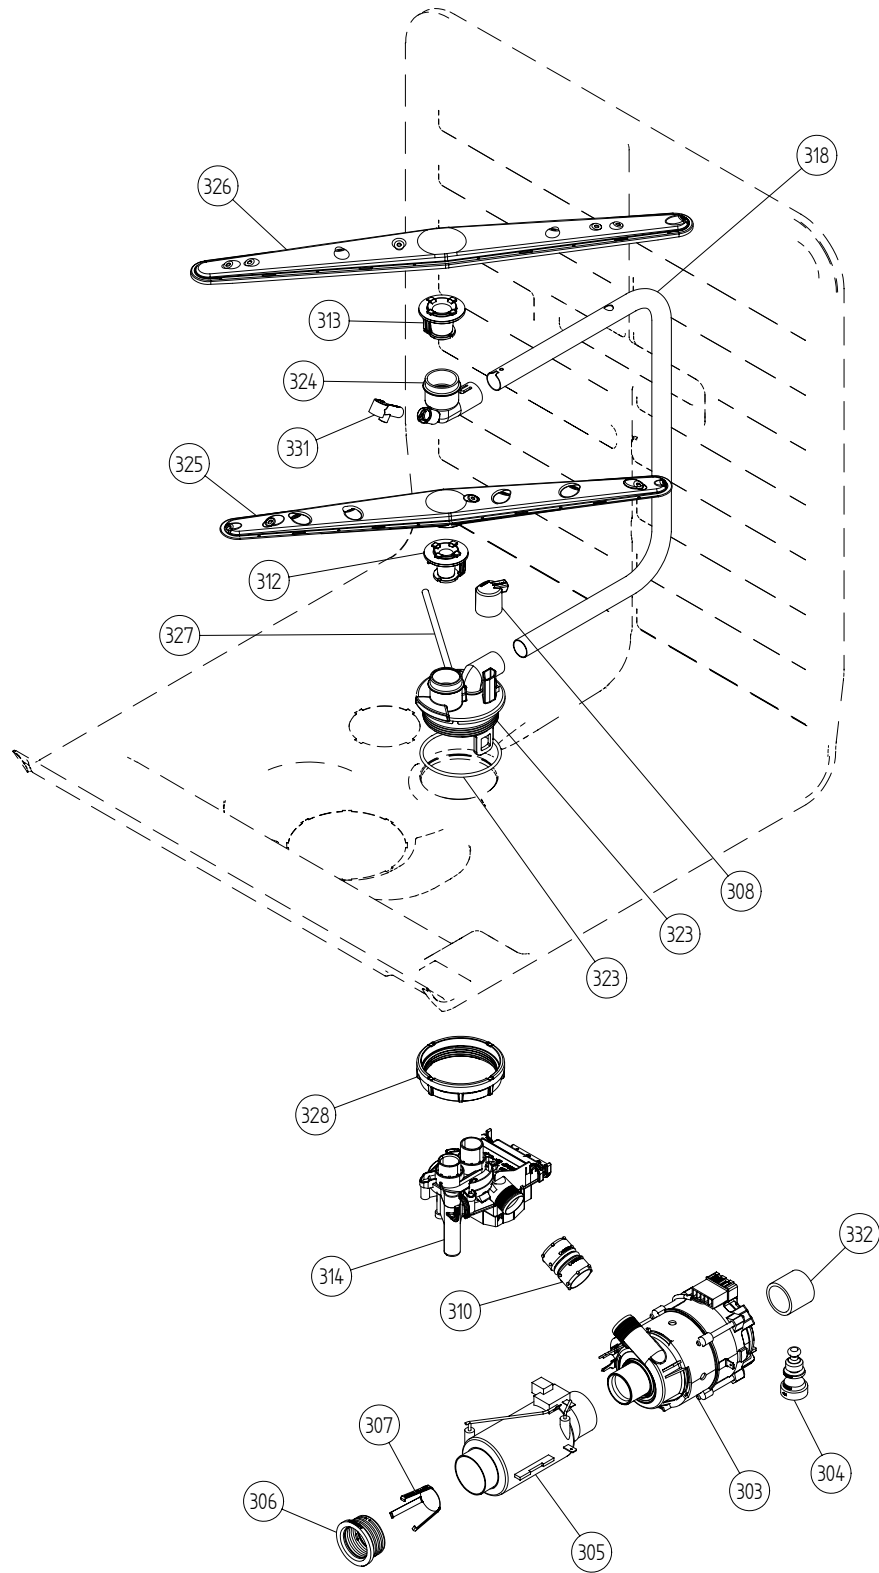

Wash system

ASKO, D3250 US - SS BiH (DW20.3US)

Pos	Spare part No.	Description	Qty	Comment
301	8072108	-	1 Pcs	Not to be ordered
303	8073813	CIRCPUMP 120V 60HZ UL4	1 Pcs	
304	8075130	RUBBER DAMPER CIRCPUMP UL4	1 Pcs	
305	8073785	HEATING ELEMENT 1200W 120V	1 Pcs	
306	8073702	ELEMENT TRANSMUTATION UL4	2 Pcs	
307	8075070	INSERT FOR HEATER	1 Pcs	
308	8073385-77	CUP DRAINAGE GREY	1 Pcs	
310	8072888	HOSE CIRKPUMP UL4	1 Pcs	
310-a	8056491	HOSE CLIP 301-708	2 Pcs	
312	8072728-77	SPRAY ARM BEARING L GREY UL4	1 Pcs	
313	8072731-77	SPRAYARM BEARING UPPER UL4	1 Pcs	
314	8073822	WATER DIV VALVE 120V 60HZ UL4	1 Pcs	
314-a	8073003	O-RING 200X375 NRB70 UL4	2 Pcs	
318	8073387	SPRAY PIPE Ø18	1 Pcs	
323	8071606-L-77	SPRAYTOWER L SPRAY NOZZLE UL4	1 Pcs	
323-a	8901765	O-RING 695X3 UL4	1 Pcs	
324	8072730-L-77	SPRAYTOWER U SPRAY NOZZLE UL4	1 Pcs	
325	8072891	SPRAYARM LOWER COMPLETE	1 Pcs	
326	8072894	SPRAYARM UPPER COMPLETE	1 Pcs	
327	8073381	TUBE POTRINSE 6x160	1 Pcs	
327-a	8902085	SCREW PT KB40X10 WN1442 RFS	2 Pcs	
328	8071607	LOCKRING SPRAYPIPE BEARING UL4	1 Pcs	
331	8072543-77	SPRAY NOZZLE UL4	2 Pcs	For part no 8073381 and 8072730-L-77
332	8075420	HOSE 268X328X295	1 Pcs	
332-a	8052189	HOSE CLIP RFZ 170-706R	2 Pcs