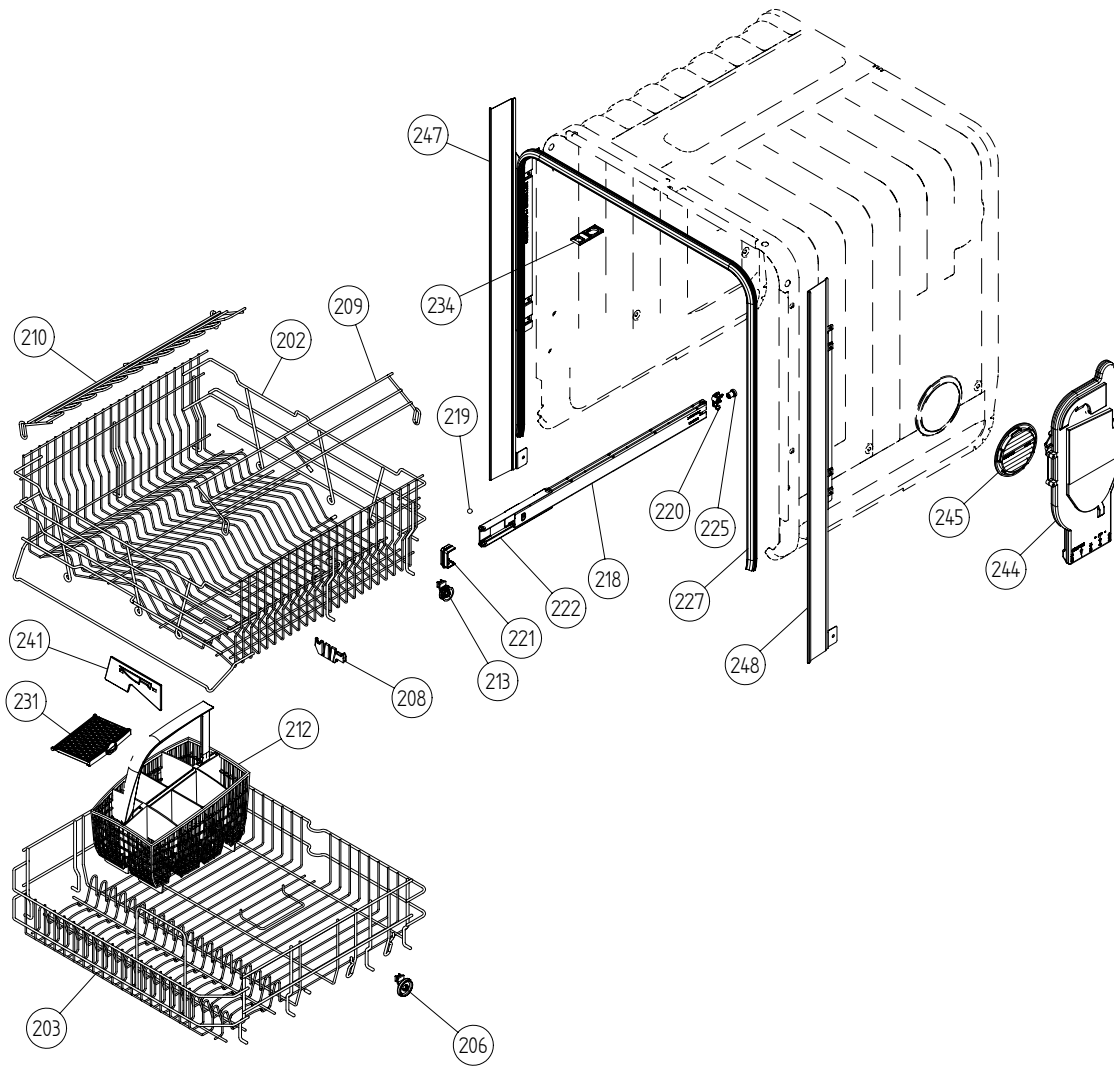

Base and related parts

ASKO, D3250 US - SS BiH (DW20.3US)

Pos	Spare part No.	Description	Qty	Comment
101	8074450	BOTTEM OUTER DW20	1 Pcs	
101-a	8901104	SCREW M4x8 A4 MRT VAXED T20	2 Pcs	
101-b	8901110	SCREW O-RING A2-M6X12 T30	4 Pcs	
102	8073880	REAR PANEL	1 Pcs	
102-a	8902357	SCREW RTS 42X13 FZB T20 SORT	5 Pcs	
105	8074877	FOOT M10x95 T30 88 FZB	2 Pcs	
106	8073647	FOOT ADJUSTABLE FROM FRONT CPL	1 Pcs	
109	8057549	BRACKET KICKING PLATE DW95	2 Pcs	
111	8073481-49	SPRING KICKING PLATE L-GREY	2 Pcs	
116	8058353	SOUND ABSORBENT GUARD PLATE	1 Pcs	
119	8074260	SOUND ABSORBTION PROFILE	1 Pcs	
124	8074293-V-95	LOWER COVER LOW VIKING SS	1 Pcs	
125	8073707	GUARD PLATE	1 Pcs	
125-a	8902357	SCREW RTS 42X13 FZB T20 SORT	4 Pcs	
133	8051957	SLIDE FOOT DM-14	3 Pcs	
134	8071323-77	DOOR SPRING FINIT 75 KG RED	2 Pcs	
135	8073774	CORD SET AMERICA	1 Pcs	
136	8073781	FILTER WITH SCREWPLINT	1 Pcs	
136-a	8902131	SCREW MRT-TT 4X6 FZB T20	1 Pcs	
140	8073825	INLVALVE SINGLE 120V SENS UL4	1 Pcs	
140-a	8052189	HOSE CLIP RFZ 170-706R	1 Pcs	
141	8073879	CONNECTIONS PIPE 3/8-3/4	1 Pcs	
142	8006948	GROMMET Z13	1 Pcs	
143	8074230	RUBBER HOSE 10X15X225	1 Pcs	
143-a	8052189	HOSE CLIP RFZ 170-706R	2 Pcs	
154	33055088	RUBBER HOSE 10X15 UL4	1 Pcs	
154-a	8052189	HOSE CLIP RFZ 170-706R	2 Pcs	
158	8059758-81	KICKPLATE USA GREY	1 Pcs	