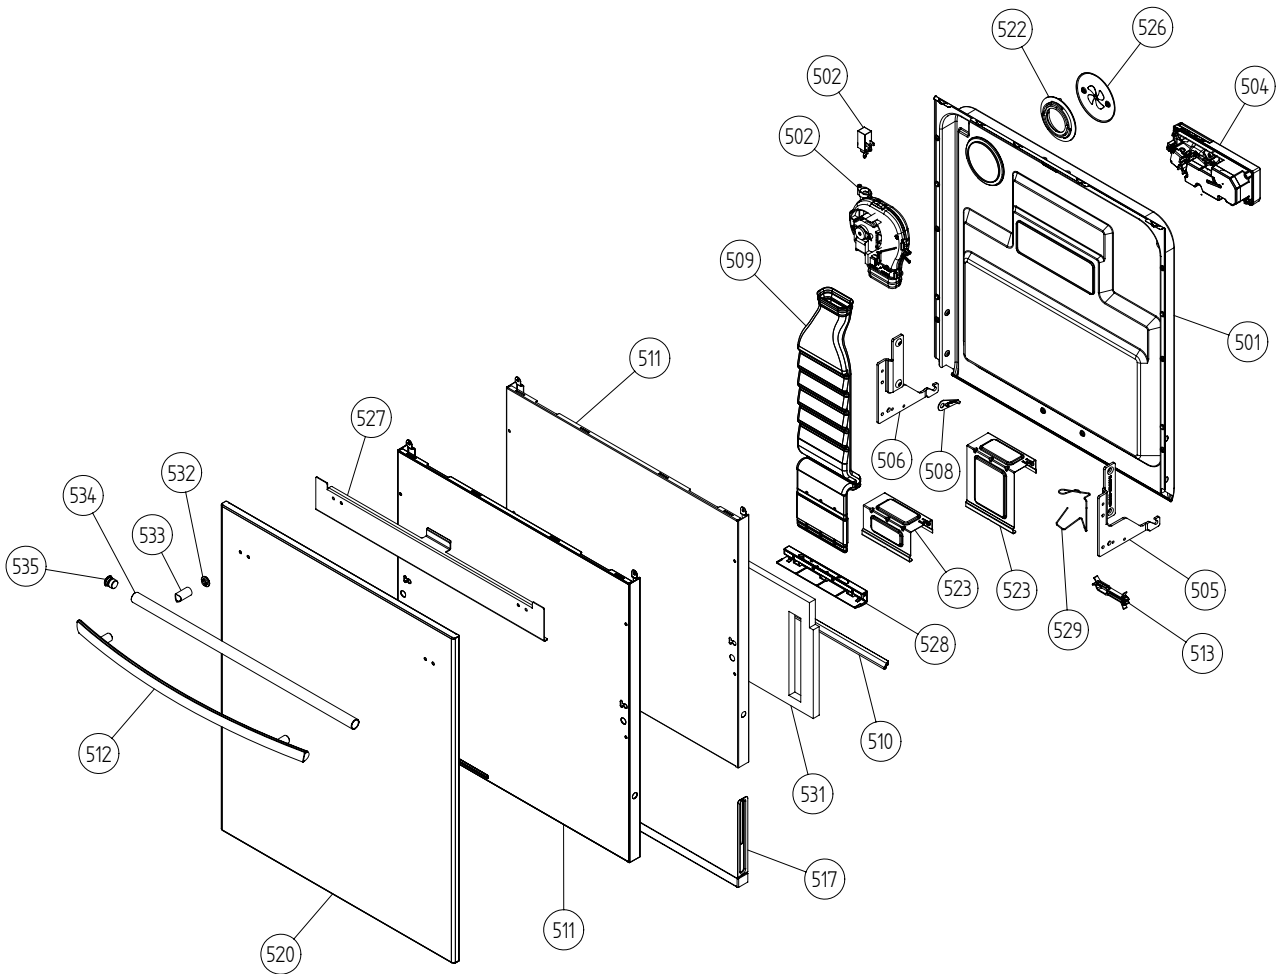

Bottom well and related parts

ASKO, D3250 US - White BiH (DW20.3US)

Pos	Spare part No.	Description	Qty	Comment
402	8073691-77	BOTTOM WELL PRESSURE SENS UL4	1 Pcs	
402-a	8073002	O-RING 109x4 NBR70 UL4	1 Pcs	
403	8057487-79	COVER PLATE BOTTOM WELL YELLOW	1 Pcs	
404	8058454	COVER PLATE INLET DW95	1 Pcs	
405	8073839	PRESSURE SENSOR UL4	1 Pcs	
405-a	8074040	O-RING 63X24 NBR70 UL4	1 Pcs	
406	8074364	STRAINER DW20	1 Pcs	
406	8074252	Use 8074364	1 Pcs	
407	8073835	MICROSWITCH FLOAT	1 Pcs	
409	8073396-77	INSERT STRAINER BASKET	1 Pcs	
410	8073818	DRAIN PUMP 120V 60HZ UL4	1 Pcs	
410-a	8002584	O-RING 495X30 NBR70 UL1	1 Pcs	
411	8074030	OUTLET HOSE 25 M UL4	1 Pcs	
411-a	8052239	HOSE CLIP RFZ 285-316-706R	1 Pcs	
411-b	8052430	CABLE STRIP PLT3S -M (291X48)	1 Pcs	
414	8073403	NON RETURN VALVE	1 Pcs	
414-a	8052239	HOSE CLIP RFZ 285-316-706R	1 Pcs	
414-b	8053642	HOSE CLIP 271-708	1 Pcs	
415	8075110	FLOAT	1 Pcs	
416	8057972-77	STRAINER BASKET GREY	1 Pcs	
418	8072528-77	HOLDER OUTLETHOSE	1 Pcs	
418-a	8053642	HOSE CLIP 271-708	1 Pcs	
418-b	8052239	HOSE CLIP RFZ 285-316-706R	1 Pcs	
418-c	33700450	CABLE STRIP T 30 R	1 Pcs	
418-d	8902072	SCREW PT KB40X10 WN1442 GALV	1 Pcs	
419	8072848	LOCKRING BOTTOM WELL UL4	1 Pcs	
420	8074760-77	VENTILATOR UL4	1 Pcs	
421	8075321	END CUFF USA UL4	1 Pcs	