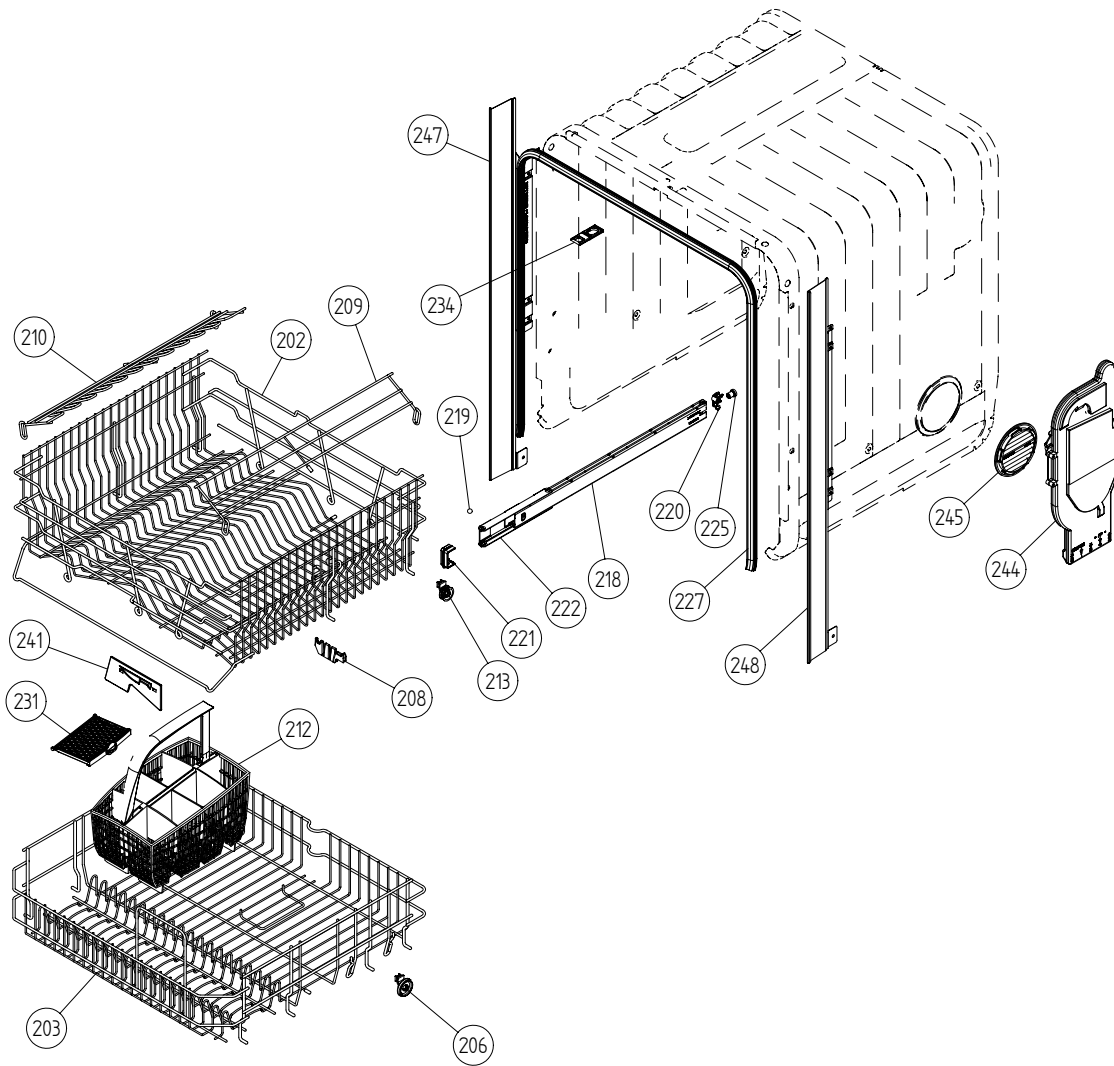

Baskets and related parts

ASKO, D3250 US - White BiH (DW20.3US)

Pos	Spare part No.	Description	Qty	Comment
201	8057056	-	1 Pcs	Not a spare part
202	8801236-36	UPPER BASKET EXCL CPL DGREY	1 Pcs	
203	8801237-36	LOWER BASKET EXCL CPL LGREY	1 Pcs	
206	8009516-77	BASKET WHEEL COMPL GREY	8 Pcs	
208	8071214-77	HOLDERCARVING KNIVES U-BASKET	2 Pcs	
209	8071336-36	CUP SHELF DGREY ADJUSTABLE	1 Pcs	
210	8071337-36	CUP SHELF WINE GLASS MGR ADJ	1 Pcs	
212	8801239-77	CUTLERY BASKET INCL DOOR	1 Pcs	
213	8058498-77	BASKET WHEEL COMPL GREY DW95	4 Pcs	
218	8057052	GUIDE RAIL	2 Pcs	
219	8057977	BALL DIAM 8 DW95	8 Pcs	
220	8057978-77	BALLCATCH GREY COMPL	2 Pcs	
221	8057979-77	BASKET STOP GREY	2 Pcs	
222	8058638-77	BALL DISTANCE RING GUIDE RAIL	2 Pcs	
225	8071247	RUBBER BUFReplby 8057978-77	2 Pcs	
227	8057489	DOOR STRIP UL4	1 Pcs	
230	8071257	EDGE GUARD L=420 MM	1 Pcs	
231	8072986-77	DOOR CUTLERYBASKET UL4	1 Pcs	
234	8070649	LOCK HITCH INTEGR	1 Pcs	
234-a	8070648	LOCK WASHER INTEGR	1 Pcs	Part of 8070469
234-b	8901104	SCREW M4x8 A4 MRT VAXED T20	1 Pcs	
241	8057506-77	KNIFE STOP PLATE GREY DW95	1 Pcs	
244	8057514	AIRBREAK STD W O-RING UL4	1 Pcs	
244-a	8052189	HOSE CLIP RFZ 170-706R	1 Pcs	
245	8057536-77	LOCKRING AIRBREAK GREY	1 Pcs	
247	8074342-0	TRIM STRIP LEFT USA WHITE	1 Pcs	
247-a	8900646	SCREW A4 RTS 42X13 T20 SORT	2 Pcs	
248	8074343-0	TRIM STRIP RIGHT USA WHITE	1 Pcs	
248-a	8900646	SCREW A4 RTS 42X13 T20 SORT	2 Pcs