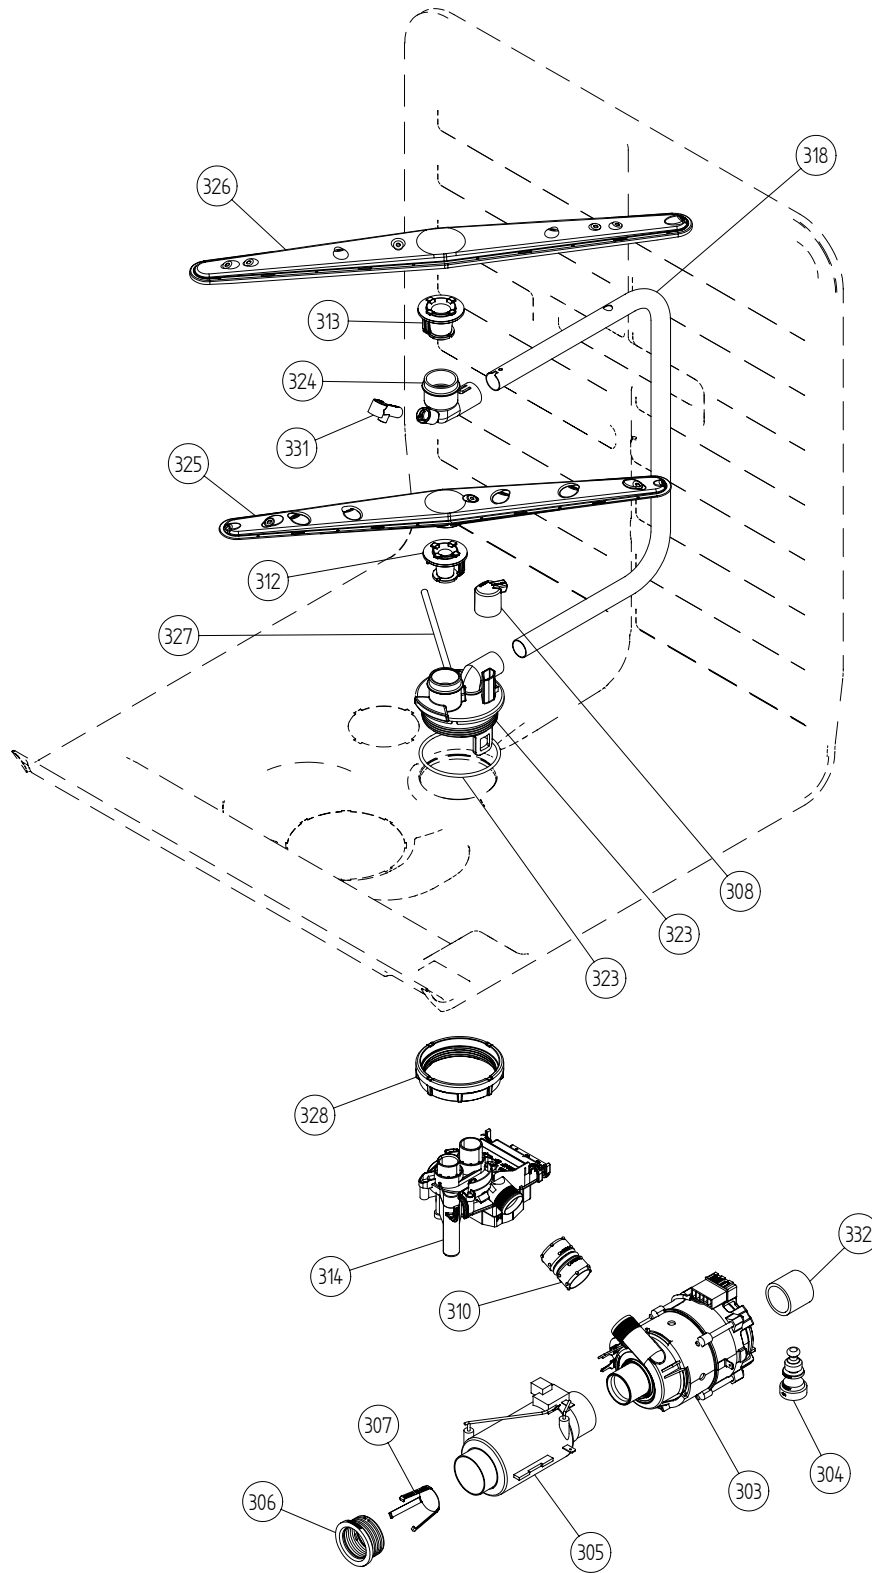

Wash system

ASKO, D3250 US - White BiH (DW20.3US)

Pos	Spare part No.	Description	Qty	Comment
301	8072108	-	1 Pcs	Not to be ordered
303	8073813	CIRCPUMP 120V 60HZ UL4	1 Pcs	
304	8075130	RUBBER DAMPER CIRCPUMP UL4	1 Pcs	
305	8073785	HEATING ELEMENT 1200W 120V	1 Pcs	
306	8073702	ELEMENT TRANSMUTATION UL4	2 Pcs	
307	8075070	INSERT FOR HEATER	1 Pcs	
308	8073385-77	CUP DRAINAGE GREY	1 Pcs	
310	8072888	HOSE CIRKPUMP UL4	1 Pcs	
310-a	8056491	HOSE CLIP 301-708	2 Pcs	
312	8072728-77	SPRAY ARM BEARING L GREY UL4	1 Pcs	
313	8072731-77	SPRAYARM BEARING UPPER UL4	1 Pcs	
314	8073822	WATER DIV VALVE 120V 60HZ UL4	1 Pcs	
314-a	8073003	O-RING 200X375 NRB70 UL4	2 Pcs	
318	8073387	SPRAY PIPE Ø18	1 Pcs	
323	8071606-L-77	SPRAYTOWER L SPRAY NOZZLE UL4	1 Pcs	
323-a	8901765	O-RING 695X3 UL4	1 Pcs	
324	8072730-L-77	SPRAYTOWER U SPRAY NOZZLE UL4	1 Pcs	
325	8072891	SPRAYARM LOWER COMPLETE	1 Pcs	
326	8072894	SPRAYARM UPPER COMPLETE	1 Pcs	
327	8073381	TUBE POTRINSE 6x160	1 Pcs	
327-a	8902085	SCREW PT KB40X10 WN1442 RFS	2 Pcs	
328	8071607	LOCKRING SPRAYPIPE BEARING UL4	1 Pcs	
331	8072543-77	SPRAY NOZZLE UL4	2 Pcs	For part no 8073381 and 8072730-L-77
332	8075420	HOSE 268X328X295	1 Pcs	
332-a	8052189	HOSE CLIP RFZ 170-706R	2 Pcs