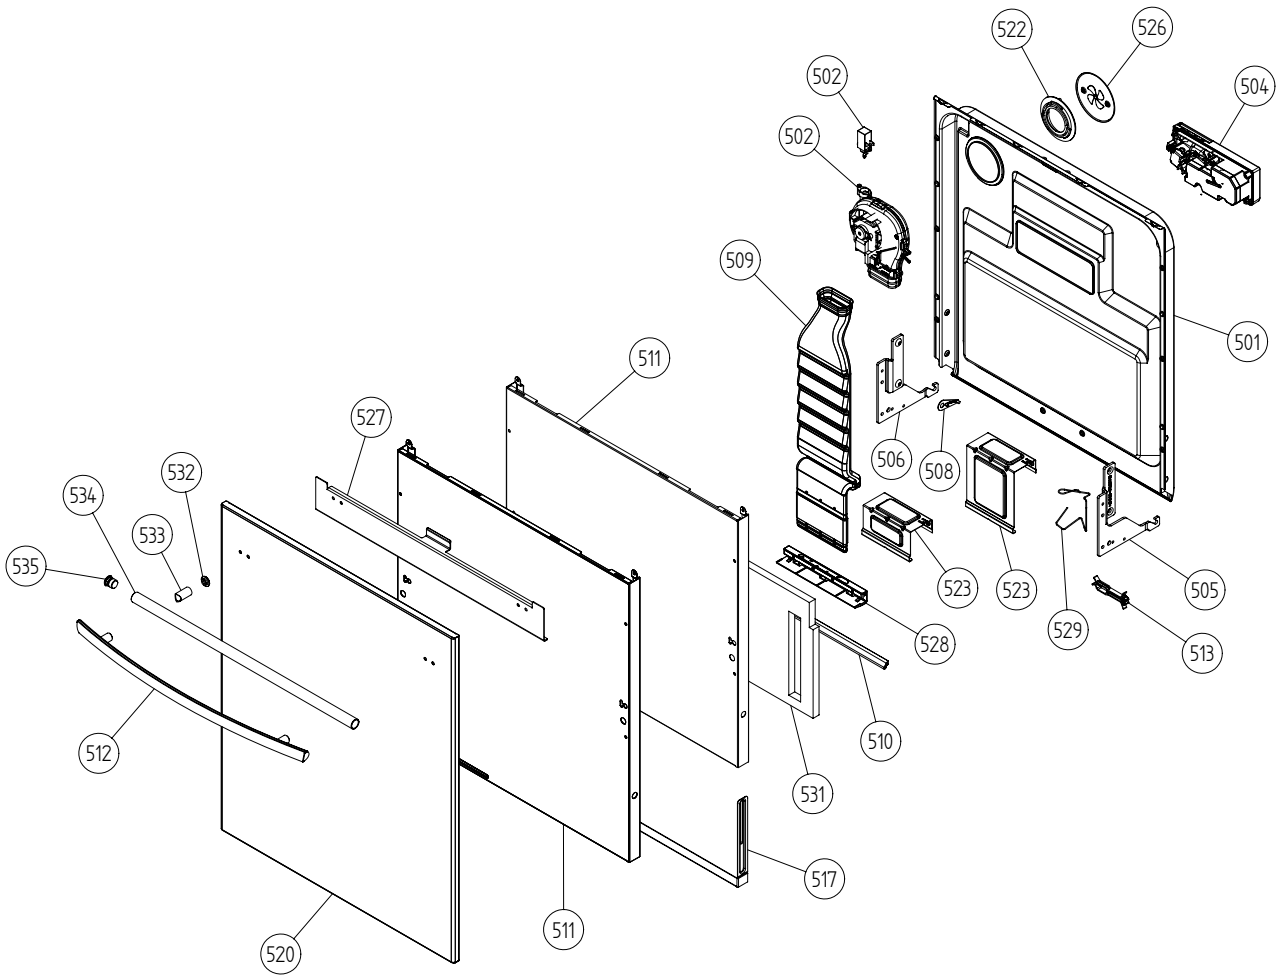

Bottom well and related parts

ASKO, D3250 US - White BiH (DW20.3US)

Pos	Spare part No.	Description	Qty	Comment
402	8073691-77	BOTTOM WELL PRESSURE SENS UL4	1 Pcs	
402-a	8073002	O-RING 109x4 NBR70 UL4	1 Pcs	
403	8057487-79	COVER PLATE BOTTOM WELL YELLOW	1 Pcs	
404	8058454	COVER PLATE INLET DW95	1 Pcs	
405	8073839	PRESSURE SENSOR UL4	1 Pcs	
405-a	8074040	O-RING 63X24 NBR70 UL4	1 Pcs	
406	8074364	STRAINER DW20	1 Pcs	
406	8074252	Use 8074364	1 Pcs	
407	8073835	MICROSWITCH FLOAT	1 Pcs	
409	8073396-77	INSERT STRAINER BASKET	1 Pcs	
410	8073818	DRAIN PUMP 120V 60HZ UL4	1 Pcs	
410-a	8002584	O-RING 495X30 NBR70 UL1	1 Pcs	
411	8074030	OUTLET HOSE 25 M UL4	1 Pcs	
411-a	8052239	HOSE CLIP RFZ 285-316-706R	1 Pcs	
411-b	8052430	CABLE STRIP PLT3S -M (291X48)	1 Pcs	
414	8073403	NON RETURN VALVE	1 Pcs	
414-a	8052239	HOSE CLIP RFZ 285-316-706R	1 Pcs	
414-b	8053642	HOSE CLIP 271-708	1 Pcs	
415	8075110	FLOAT	1 Pcs	
416	8057972-77	STRAINER BASKET GREY	1 Pcs	
418	8072528-77	HOLDER OUTLETHOSE	1 Pcs	
418-a	8053642	HOSE CLIP 271-708	1 Pcs	
418-b	8052239	HOSE CLIP RFZ 285-316-706R	1 Pcs	
418-c	33700450	CABLE STRIP T 30 R	1 Pcs	
418-d	8902072	SCREW PT KB40X10 WN1442 GALV	1 Pcs	
419	8072848	LOCKRING BOTTOM WELL UL4	1 Pcs	
420	8074760-77	VENTILATOR UL4	1 Pcs	
421	8075321	END CUFF USA UL4	1 Pcs	