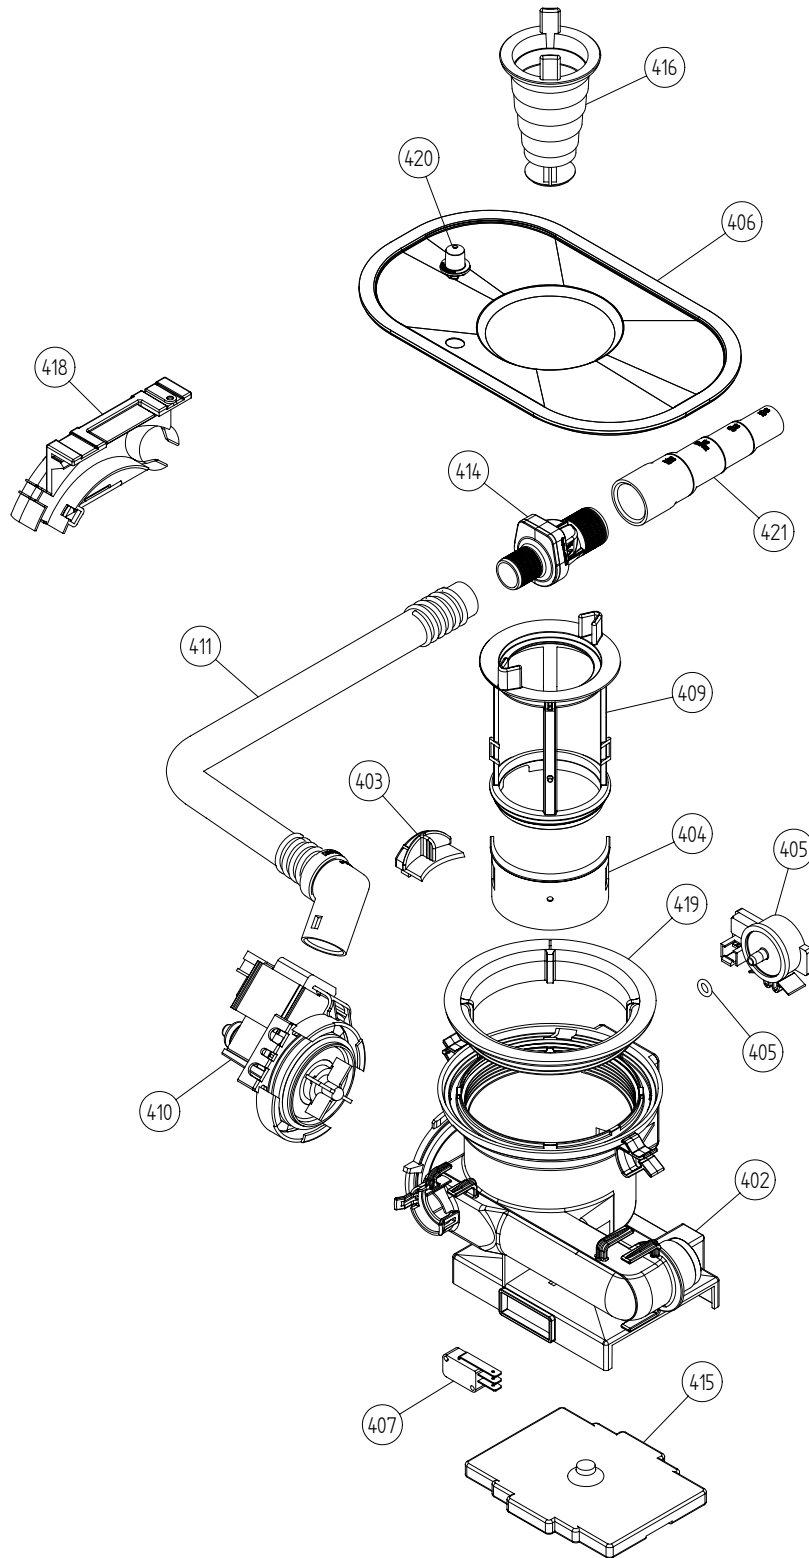

Bottom well and related parts

ASKO, D3250 US - White BiH (DW20.3US)

Pos	Spare part No.	Description	Qty	Comment
402	8073691-77	BOTTOM WELL PRESSURE SENS UL4	1 Pcs	
402-a	8073002	O-RING 109x4 NBR70 UL4	1 Pcs	
403	8057487-79	COVER PLATE BOTTOM WELL YELLOW	1 Pcs	
404	8058454	COVER PLATE INLET DW95	1 Pcs	
405	8073839	PRESSURE SENSOR UL4	1 Pcs	
405-a	8074040	O-RING 63X24 NBR70 UL4	1 Pcs	
406	8074364	STRAINER DW20	1 Pcs	
406	8074252	Use 8074364	1 Pcs	
407	8073835	MICROSWITCH FLOAT	1 Pcs	
409	8073396-77	INSERT STRAINER BASKET	1 Pcs	
410	8073818	DRAIN PUMP 120V 60HZ UL4	1 Pcs	
410-a	8002584	O-RING 495X30 NBR70 UL1	1 Pcs	
411	8074030	OUTLET HOSE 25 M UL4	1 Pcs	
411-a	8052239	HOSE CLIP RFZ 285-316-706R	1 Pcs	
411-b	8052430	CABLE STRIP PLT3S -M (291X48)	1 Pcs	
414	8073403	NON RETURN VALVE	1 Pcs	
414-a	8052239	HOSE CLIP RFZ 285-316-706R	1 Pcs	
414-b	8053642	HOSE CLIP 271-708	1 Pcs	
415	8075110	FLOAT	1 Pcs	
416	8057972-77	STRAINER BASKET GREY	1 Pcs	
418	8072528-77	HOLDER OUTLETHOSE	1 Pcs	
418-a	8053642	HOSE CLIP 271-708	1 Pcs	
418-b	8052239	HOSE CLIP RFZ 285-316-706R	1 Pcs	
418-c	33700450	CABLE STRIP T 30 R	1 Pcs	
418-d	8902072	SCREW PT KB40X10 WN1442 GALV	1 Pcs	
419	8072848	LOCKRING BOTTOM WELL UL4	1 Pcs	
420	8074760-77	VENTILATOR UL4	1 Pcs	
421	8075321	END CUFF USA UL4	1 Pcs	