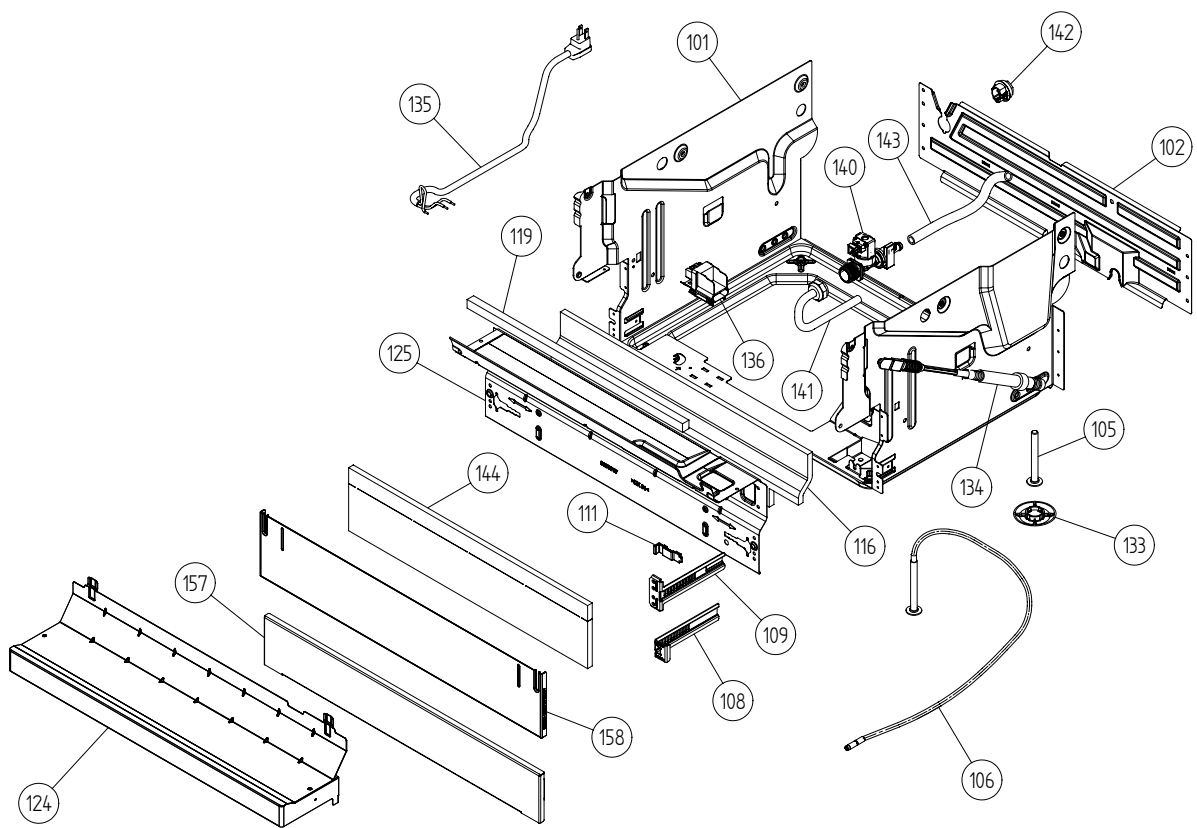

Base and related parts

ASKO, D3250 US - White BiH (DW20.3US)

Pos	Spare part No.	Description	Qty	Comment
101	8074450	BOTTEM OUTER DW20	1 Pcs	
101-a	8901104	SCREW M4x8 A4 MRT VAXED T20	2 Pcs	
101-b	8901110	SCREW O-RING A2-M6X12 T30	4 Pcs	
102	8073880	REAR PANEL	1 Pcs	
102-a	8902357	SCREW RTS 42X13 FZB T20 SORT	5 Pcs	
105	8074877	FOOT M10x95 T30 88 FZB	2 Pcs	
106	8073647	FOOT ADJUSTABLE FROM FRONT CPL	1 Pcs	
109	8057549	BRACKET KICKING PLATE DW95	2 Pcs	
111	8073481-49	SPRING KICKING PLATE L-GREY	2 Pcs	
116	8058353	SOUND ABSORBENT GUARD PLATE	1 Pcs	
119	8074260	SOUND ABSORBTION PROFILE	1 Pcs	
124	8074293-0	LOWER COVER LOW WHITE	1 Pcs	
125	8073707	GUARD PLATE	1 Pcs	
125	8073707-0	GUARD PLATE WHITE	1 Pcs	
125-a	8902357	SCREW RTS 42X13 FZB T20 SORT	4 Pcs	
133	8051957	SLIDE FOOT DM-14	3 Pcs	
134	8071323-77	DOOR SPRING FINIT 75 KG RED	2 Pcs	
135	8073774	CORD SET AMERICA	1 Pcs	
136	8073781	FILTER WITH SCREWPLINT	1 Pcs	
136-a	8902131	SCREW MRT-TT 4X6 FZB T20	1 Pcs	
140	8073825	INLVALVE SINGLE 120V SENS UL4	1 Pcs	
140-a	8052189	HOSE CLIP RFZ 170-706R	1 Pcs	
141	8073879	CONNECTIONS PIPE 3/8-3/4	1 Pcs	
142	8006948	GROMMET Z13	1 Pcs	
143	8074230	RUBBER HOSE 10X15X225	1 Pcs	
143-a	8052189	HOSE CLIP RFZ 170-706R	2 Pcs	
154	33055088	RUBBER HOSE 10X15 UL4	1 Pcs	
154-a	8052189	HOSE CLIP RFZ 170-706R	2 Pcs	
158	8059758-0	KICKPLATE USA WHITE	1 Pcs