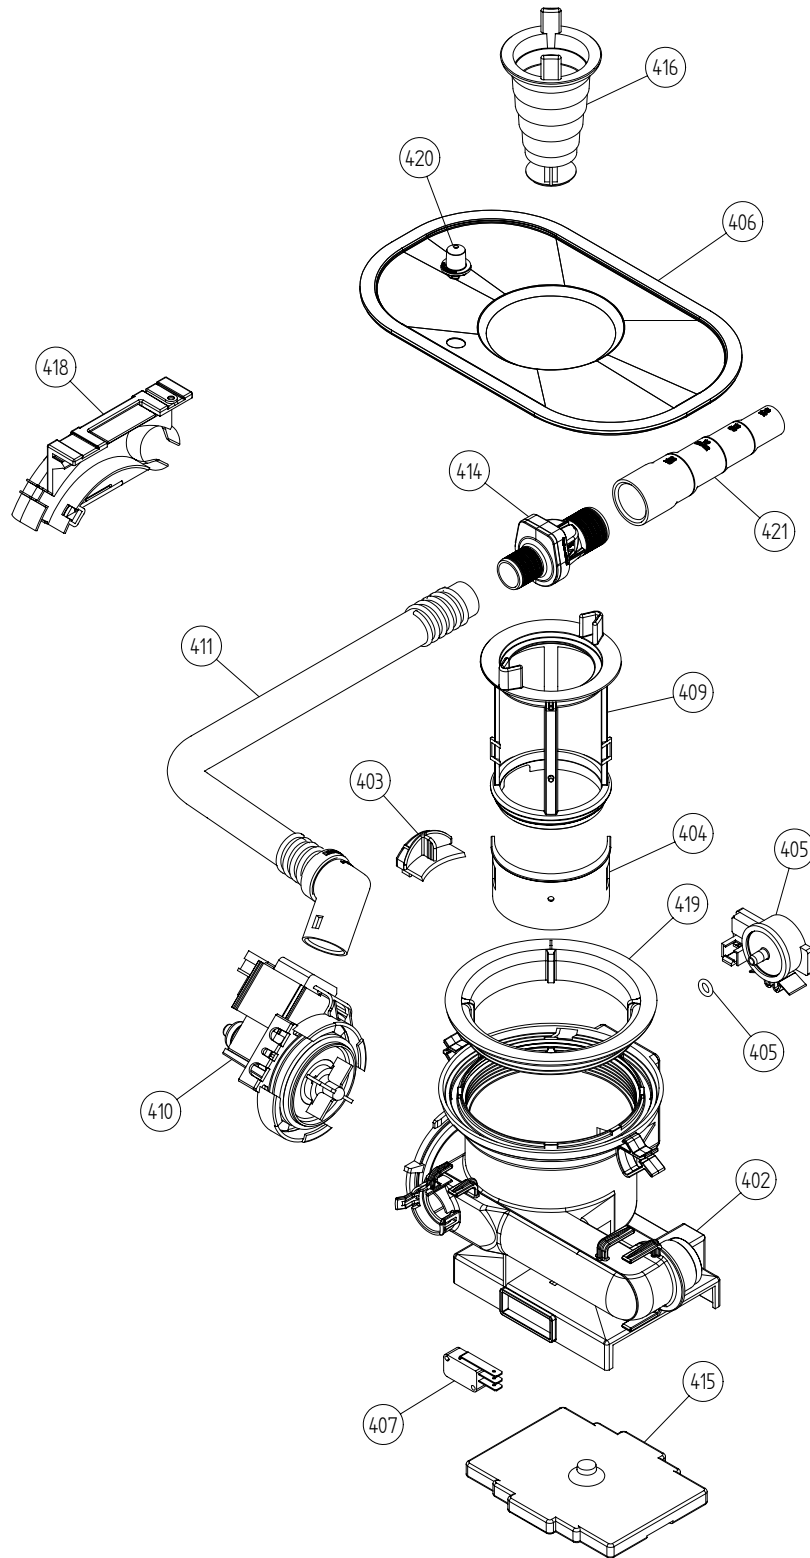

Wash system

ASKO, D3250 US - White BiH (DW20.3US)

Pos	Spare part No.	Description	Qty	Comment
301	8072108	-	1 Pcs	Not to be ordered
303	8073813	CIRCPUMP 120V 60HZ UL4	1 Pcs	
304	8075130	RUBBER DAMPER CIRCPUMP UL4	1 Pcs	
305	8073785	HEATING ELEMENT 1200W 120V	1 Pcs	
306	8073702	ELEMENT TRANSMUTATION UL4	2 Pcs	
307	8075070	INSERT FOR HEATER	1 Pcs	
308	8073385-77	CUP DRAINAGE GREY	1 Pcs	
310	8072888	HOSE CIRKPUMP UL4	1 Pcs	
310-a	8056491	HOSE CLIP 301-708	2 Pcs	
312	8072728-77	SPRAY ARM BEARING L GREY UL4	1 Pcs	
313	8072731-77	SPRAYARM BEARING UPPER UL4	1 Pcs	
314	8073822	WATER DIV VALVE 120V 60HZ UL4	1 Pcs	
314-a	8073003	O-RING 200X375 NRB70 UL4	2 Pcs	
318	8073387	SPRAY PIPE Ø18	1 Pcs	
323	8071606-L-77	SPRAYTOWER L SPRAY NOZZLE UL4	1 Pcs	
323-a	8901765	O-RING 695X3 UL4	1 Pcs	
324	8072730-L-77	SPRAYTOWER U SPRAY NOZZLE UL4	1 Pcs	
325	8072891	SPRAYARM LOWER COMPLETE	1 Pcs	
326	8072894	SPRAYARM UPPER COMPLETE	1 Pcs	
327	8073381	TUBE POTRINSE 6x160	1 Pcs	
327-a	8902085	SCREW PT KB40X10 WN1442 RFS	2 Pcs	
328	8071607	LOCKRING SPRAYPIPE BEARING UL4	1 Pcs	
331	8072543-77	SPRAY NOZZLE UL4	2 Pcs	For part no 8073381 and 8072730-L-77
332	8075420	HOSE 268X328X295	1 Pcs	
332-a	8052189	HOSE CLIP RFZ 170-706R	2 Pcs	