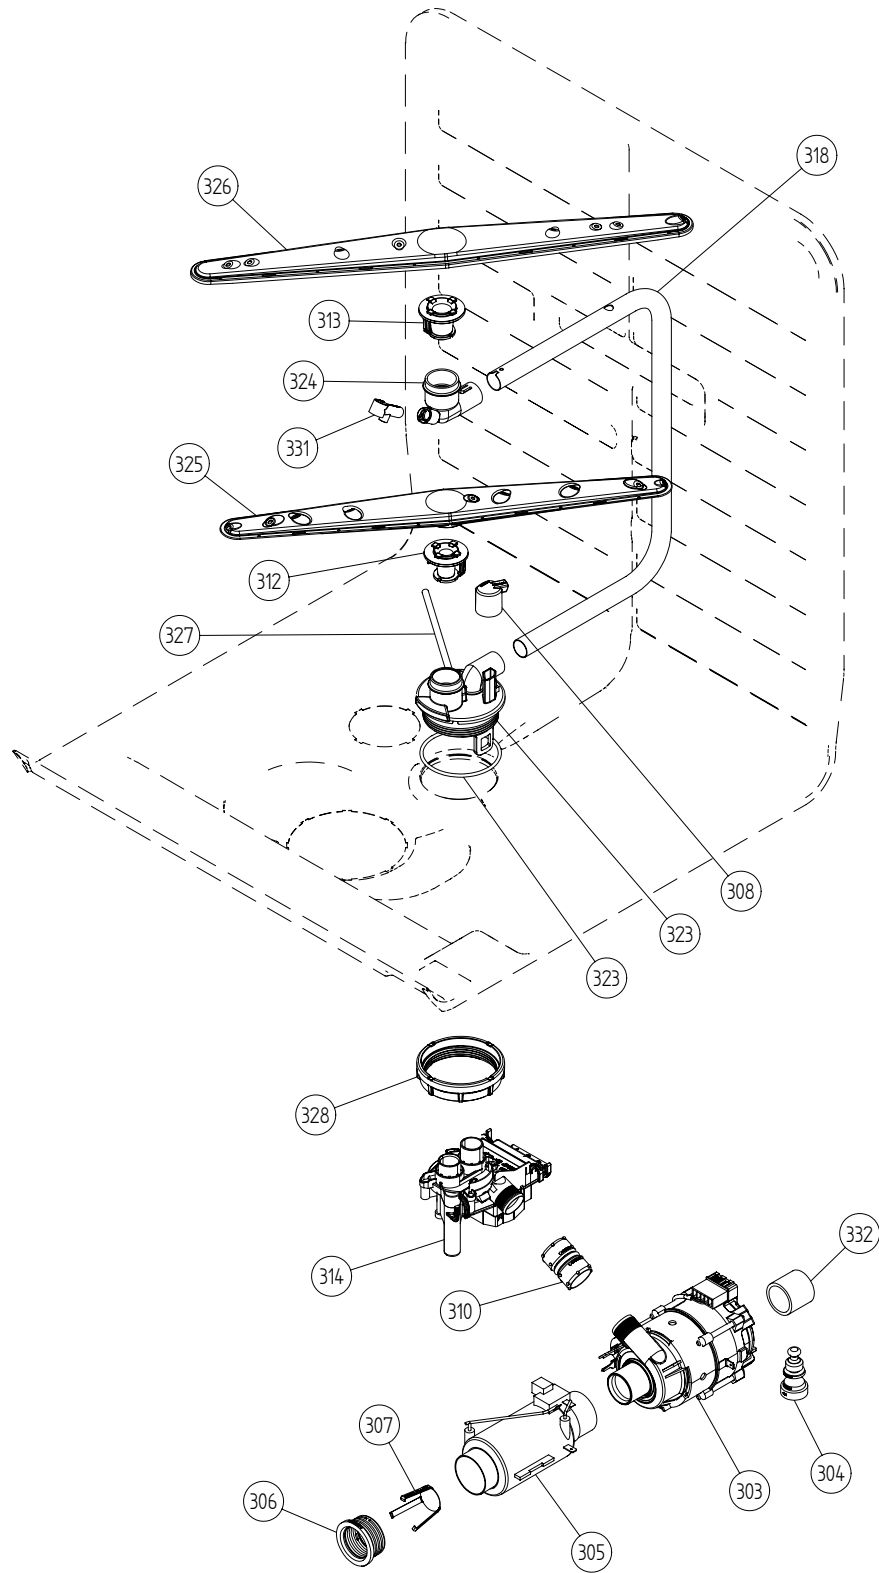

Wash system

ASKO, D3250 US - White BiH (DW20.3US)

Pos	Spare part No.	Description	Qty	Comment
301	8072108	-	1 Pcs	Not to be ordered
303	8073813	CIRCPUMP 120V 60HZ UL4	1 Pcs	
304	8075130	RUBBER DAMPER CIRCPUMP UL4	1 Pcs	
305	8073785	HEATING ELEMENT 1200W 120V	1 Pcs	
306	8073702	ELEMENT TRANSMUTATION UL4	2 Pcs	
307	8075070	INSERT FOR HEATER	1 Pcs	
308	8073385-77	CUP DRAINAGE GREY	1 Pcs	
310	8072888	HOSE CIRKPUMP UL4	1 Pcs	
310-a	8056491	HOSE CLIP 301-708	2 Pcs	
312	8072728-77	SPRAY ARM BEARING L GREY UL4	1 Pcs	
313	8072731-77	SPRAYARM BEARING UPPER UL4	1 Pcs	
314	8073822	WATER DIV VALVE 120V 60HZ UL4	1 Pcs	
314-a	8073003	O-RING 200X375 NRB70 UL4	2 Pcs	
318	8073387	SPRAY PIPE Ø18	1 Pcs	
323	8071606-L-77	SPRAYTOWER L SPRAY NOZZLE UL4	1 Pcs	
323-a	8901765	O-RING 695X3 UL4	1 Pcs	
324	8072730-L-77	SPRAYTOWER U SPRAY NOZZLE UL4	1 Pcs	
325	8072891	SPRAYARM LOWER COMPLETE	1 Pcs	
326	8072894	SPRAYARM UPPER COMPLETE	1 Pcs	
327	8073381	TUBE POTRINSE 6x160	1 Pcs	
327-a	8902085	SCREW PT KB40X10 WN1442 RFS	2 Pcs	
328	8071607	LOCKRING SPRAYPIPE BEARING UL4	1 Pcs	
331	8072543-77	SPRAY NOZZLE UL4	2 Pcs	For part no 8073381 and 8072730-L-77
332	8075420	HOSE 268X328X295	1 Pcs	
332-a	8052189	HOSE CLIP RFZ 170-706R	2 Pcs	