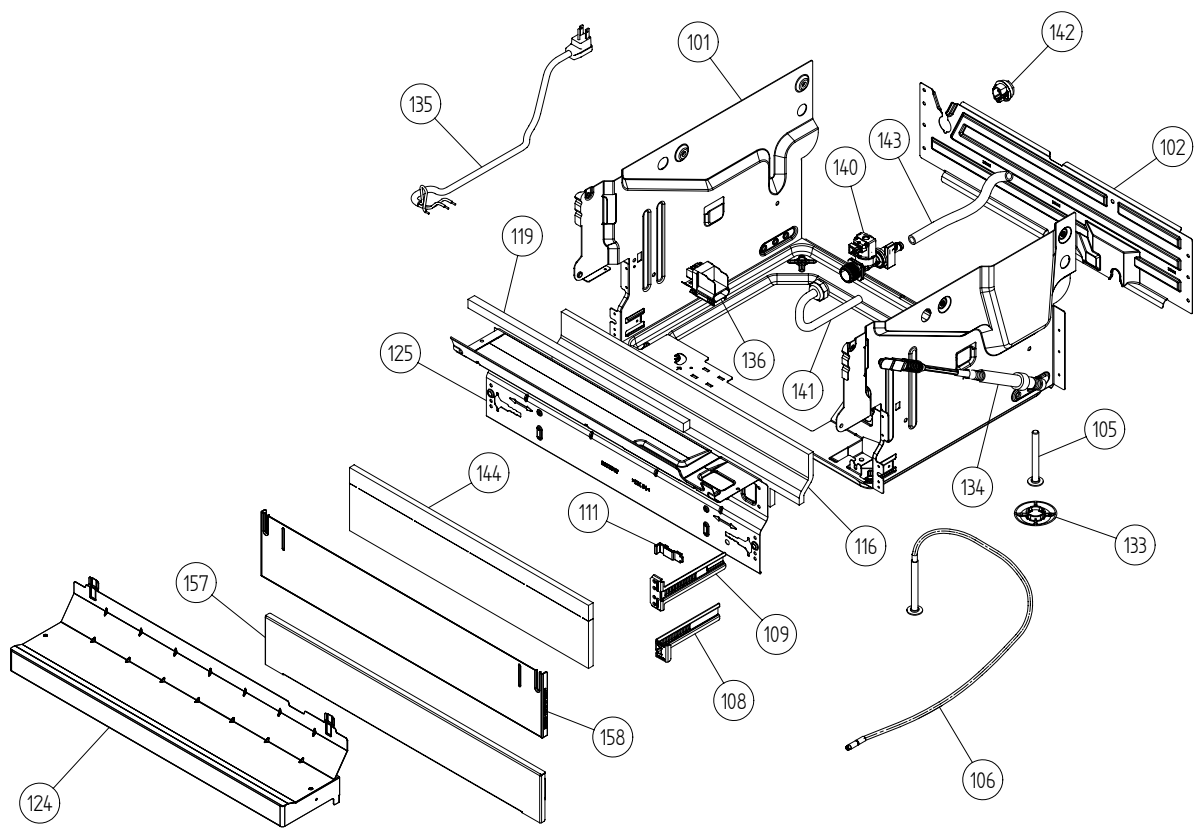

Base and related parts

ASKO, D3250 US - White BiH (DW20.3US)

Pos	Spare part No.	Description	Qty	Comment
101	8074450	BOTTEM OUTER DW20	1 Pcs	
101-a	8901104	SCREW M4x8 A4 MRT VAXED T20	2 Pcs	
101-b	8901110	SCREW O-RING A2-M6X12 T30	4 Pcs	
102	8073880	REAR PANEL	1 Pcs	
102-a	8902357	SCREW RTS 42X13 FZB T20 SORT	5 Pcs	
105	8074877	FOOT M10x95 T30 88 FZB	2 Pcs	
106	8073647	FOOT ADJUSTABLE FROM FRONT CPL	1 Pcs	
109	8057549	BRACKET KICKING PLATE DW95	2 Pcs	
111	8073481-49	SPRING KICKING PLATE L-GREY	2 Pcs	
116	8058353	SOUND ABSORBENT GUARD PLATE	1 Pcs	
119	8074260	SOUND ABSORBITION PROFILE	1 Pcs	
124	8074293-0	LOWER COVER LOW WHITE	1 Pcs	
125	8073707	GUARD PLATE	1 Pcs	
125	8073707-0	GUARD PLATE WHITE	1 Pcs	
125-a	8902357	SCREW RTS 42X13 FZB T20 SORT	4 Pcs	
133	8051957	SLIDE FOOT DM-14	3 Pcs	
134	8071323-77	DOOR SPRING FINIT 75 KG RED	2 Pcs	
135	8073774	CORD SET AMERICA	1 Pcs	
136	8073781	FILTER WITH SCREWPLINT	1 Pcs	
136-a	8902131	SCREW MRT-TT 4X6 FZB T20	1 Pcs	
140	8073825	INLVALVE SINGLE 120V SENS UL4	1 Pcs	
140-a	8052189	HOSE CLIP RFZ 170-706R	1 Pcs	
141	8073879	CONNECTIONS PIPE 3/8-3/4	1 Pcs	
142	8006948	GROMMET Z13	1 Pcs	
143	8074230	RUBBER HOSE 10X15X225	1 Pcs	
143-a	8052189	HOSE CLIP RFZ 170-706R	2 Pcs	
154	33055088	RUBBER HOSE 10X15 UL4	1 Pcs	
154-a	8052189	HOSE CLIP RFZ 170-706R	2 Pcs	
158	8059758-0	KICKPLATE USA WHITE	1 Pcs