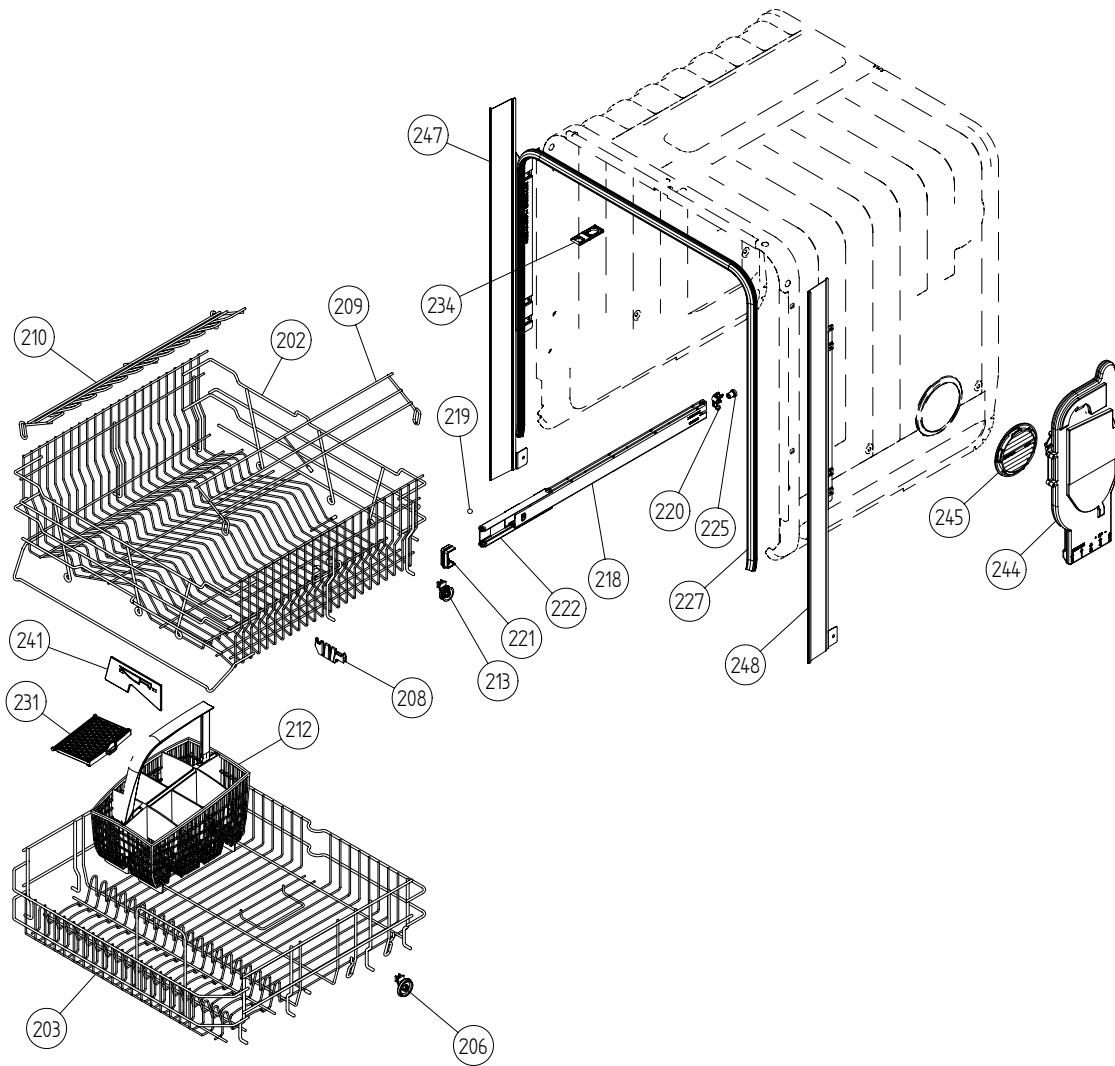

Base and related parts

ASKO, D3250 US - White BiH (DW20.3US)

Pos	Spare part No.	Description	Qty	Comment
101	8074450	BOTTEM OUTER DW20	1 Pcs	
101-a	8901104	SCREW M4x8 A4 MRT VAXED T20	2 Pcs	
101-b	8901110	SCREW O-RING A2-M6X12 T30	4 Pcs	
102	8073880	REAR PANEL	1 Pcs	
102-a	8902357	SCREW RTS 42X13 FZB T20 SORT	5 Pcs	
105	8074877	FOOT M10x95 T30 88 FZB	2 Pcs	
106	8073647	FOOT ADJUSTABLE FROM FRONT CPL	1 Pcs	
109	8057549	BRACKET KICKING PLATE DW95	2 Pcs	
111	8073481-49	SPRING KICKING PLATE L-GREY	2 Pcs	
116	8058353	SOUND ABSORBENT GUARD PLATE	1 Pcs	
119	8074260	SOUND ABSORBTION PROFILE	1 Pcs	
124	8074293-0	LOWER COVER LOW WHITE	1 Pcs	
125	8073707	GUARD PLATE	1 Pcs	
125	8073707-0	GUARD PLATE WHITE	1 Pcs	
125-a	8902357	SCREW RTS 42X13 FZB T20 SORT	4 Pcs	
133	8051957	SLIDE FOOT DM-14	3 Pcs	
134	8071323-77	DOOR SPRING FINIT 75 KG RED	2 Pcs	
135	8073774	CORD SET AMERICA	1 Pcs	
136	8073781	FILTER WITH SCREWPLINT	1 Pcs	
136-a	8902131	SCREW MRT-TT 4X6 FZB T20	1 Pcs	
140	8073825	INLVALVE SINGLE 120V SENS UL4	1 Pcs	
140-a	8052189	HOSE CLIP RFZ 170-706R	1 Pcs	
141	8073879	CONNECTIONS PIPE 3/8-3/4	1 Pcs	
142	8006948	GROMMET Z13	1 Pcs	
143	8074230	RUBBER HOSE 10X15X225	1 Pcs	
143-a	8052189	HOSE CLIP RFZ 170-706R	2 Pcs	
154	33055088	RUBBER HOSE 10X15 UL4	1 Pcs	
154-a	8052189	HOSE CLIP RFZ 170-706R	2 Pcs	
158	8059758-0	KICKPLATE USA WHITE	1 Pcs	