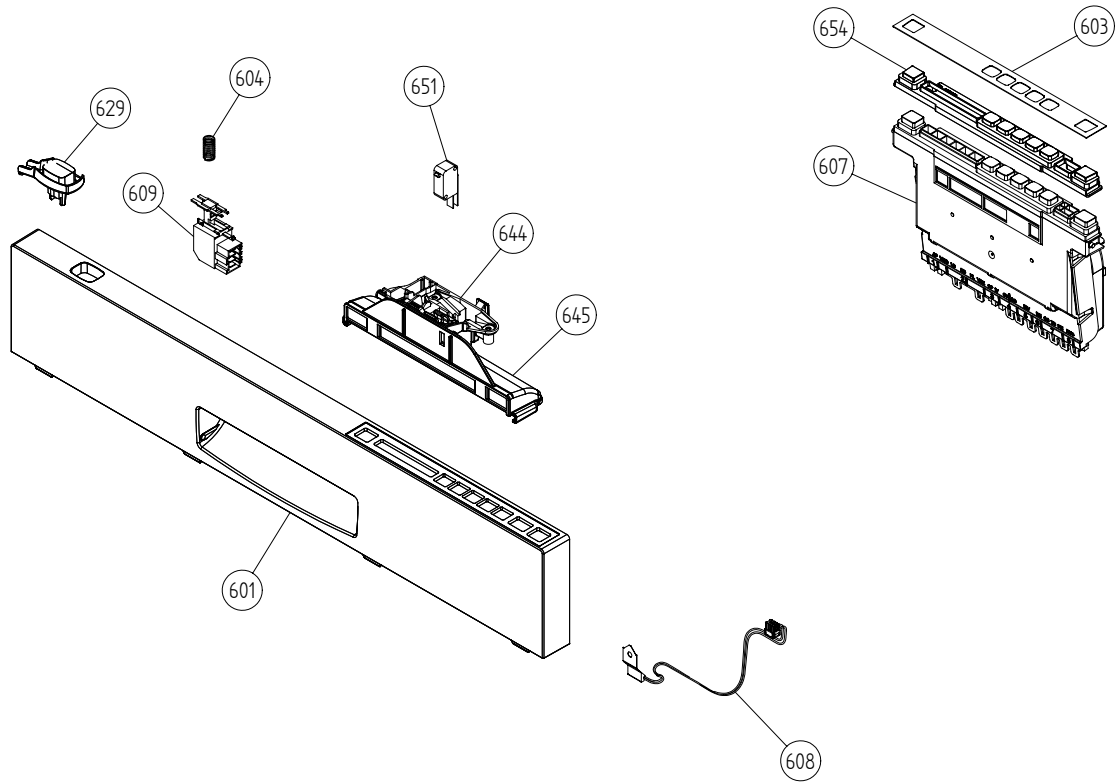

Control panel and related parts

ASKO, D3250 US - White BiH (DW20.3US)

Pos	Spare part No.	Description	Qty	Comment
601	8075767-0-UL	PANEL ASKO 3250(345FI) GRAUL4	1 Pcs	
602	8075303	PROG INFO LABEL ASKO 345T/F US	1 Pcs	
602	8075305	PROG INFO LABEL ASKO 345T/F ES	1 Pcs	
602	8075345	PROG INFO LABEL ASKO 345T/F FR	1 Pcs	
603	8074993	DECOR PLATE ASKO 345T/FI GRAP	1 Pcs	
604	8074277	SPRING MAIN SWITCH	1 Pcs	
607	8801230	CONTROLUNIT COMPL DW203 USA	1 Pcs	
608	8073788	THERMISTOR UL4	1 Pcs	
609	8073782	MAIN PUSH SWITCH	1 Pcs	
611	8073897	CABLESET DIVERTER VALVE	1 Pcs	
614	8073888	CABLE SET Repl.by 8075736	1 Pc's	
616	8073887	CABLE SET FLOW & PRESSURE	1 Pcs	
618	8073890	CABLESET Repl.by 8075738	1 Pc's	
620	8073882	CABLE SET Repl.by 8075730	1 Pc's	
622	8073883	CABLE SET DRAIN	1 Pcs	
629	8075078-0	PUSHBUTTON MAINSWITCH GRAPHIC	1 Pcs	
644	8073670	LOCK COMPLETE INTEGRERAD	1 Pcs	
645	8073666	HANDLE INTEGRATED LOCK	1 Pcs	
645-a	8072439	SCREW MC6S M5x45 88 FZB	2 Pcs	
651	8073836	MICROSWITCH DOOR	0 Pcs	
654	8075719-85	PUSHBUTTONS ASKO 345 T/FI	1 Pcs	
690	8075588	INSTRUCTIONS D3250-345F US ENG	1 Pcs	
690	8075589	INSTRUCTIONS D3250-345F USA FR	1 Pcs	
690	8075590	INSTRUCTIONS D3250-345F USA ES	1 Pcs