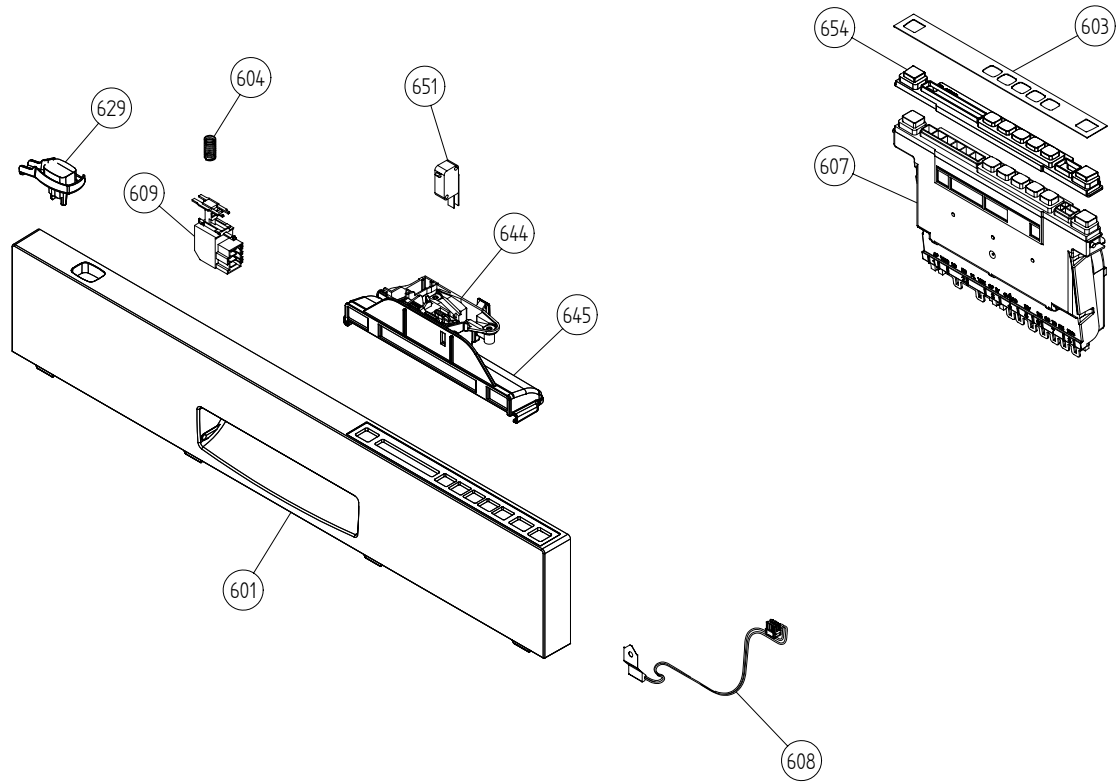

Control panel and related parts

ASKO, D3250 US - White BiH (DW20.3US)

Pos	Spare part No.	Description	Qty	Comment
601	8075767-0-UL	PANEL ASKO 3250(345FI) GRAUL4	1 Pcs	
602	8075303	PROG INFO LABEL ASKO 345T/F US	1 Pcs	
602	8075305	PROG INFO LABEL ASKO 345T/F ES	1 Pcs	
602	8075345	PROG INFO LABEL ASKO 345T/F FR	1 Pcs	
603	8074993	DECOR PLATE ASKO 345T/FI GRAP	1 Pcs	
604	8074277	SPRING MAIN SWITCH	1 Pcs	
607	8801230	CONTROLUNIT COMPL DW203 USA	1 Pcs	
608	8073788	THERMISTOR UL4	1 Pcs	
609	8073782	MAIN PUSH SWITCH	1 Pcs	
611	8073897	CABLESET DIVERTER VALVE	1 Pcs	
614	8073888	CABLE SET Repl.by 8075736	1 Pcs	
616	8073887	CABLE SET FLOW & PRESSURE	1 Pcs	
618	8073890	CABLESET Repl.by 8075738	1 Pcs	
620	8073882	CABLE SET Repl.by 8075730	1 Pcs	
622	8073883	CABLE SET DRAIN	1 Pcs	
629	8075078-0	PUSHBUTTON MAINSWITCH GRAPHIC	1 Pcs	
644	8073670	LOCK COMPLETE INTEGRERAD	1 Pcs	
645	8073666	HANDLE INTEGRATED LOCK	1 Pcs	
645-a	8072439	SCREW MC6S M5x45 88 FZB	2 Pcs	
651	8073836	MICROSWITCH DOOR	0 Pcs	
654	8075719-85	PUSHBUTTONS ASKO 345 T/FI	1 Pcs	
690	8075588	INSTRUCTIONS D3250-345F US ENG	1 Pcs	
690	8075589	INSTRUCTIONS D3250-345F USA FR	1 Pcs	
690	8075590	INSTRUCTIONS D3250-345F USA ES	1 Pcs