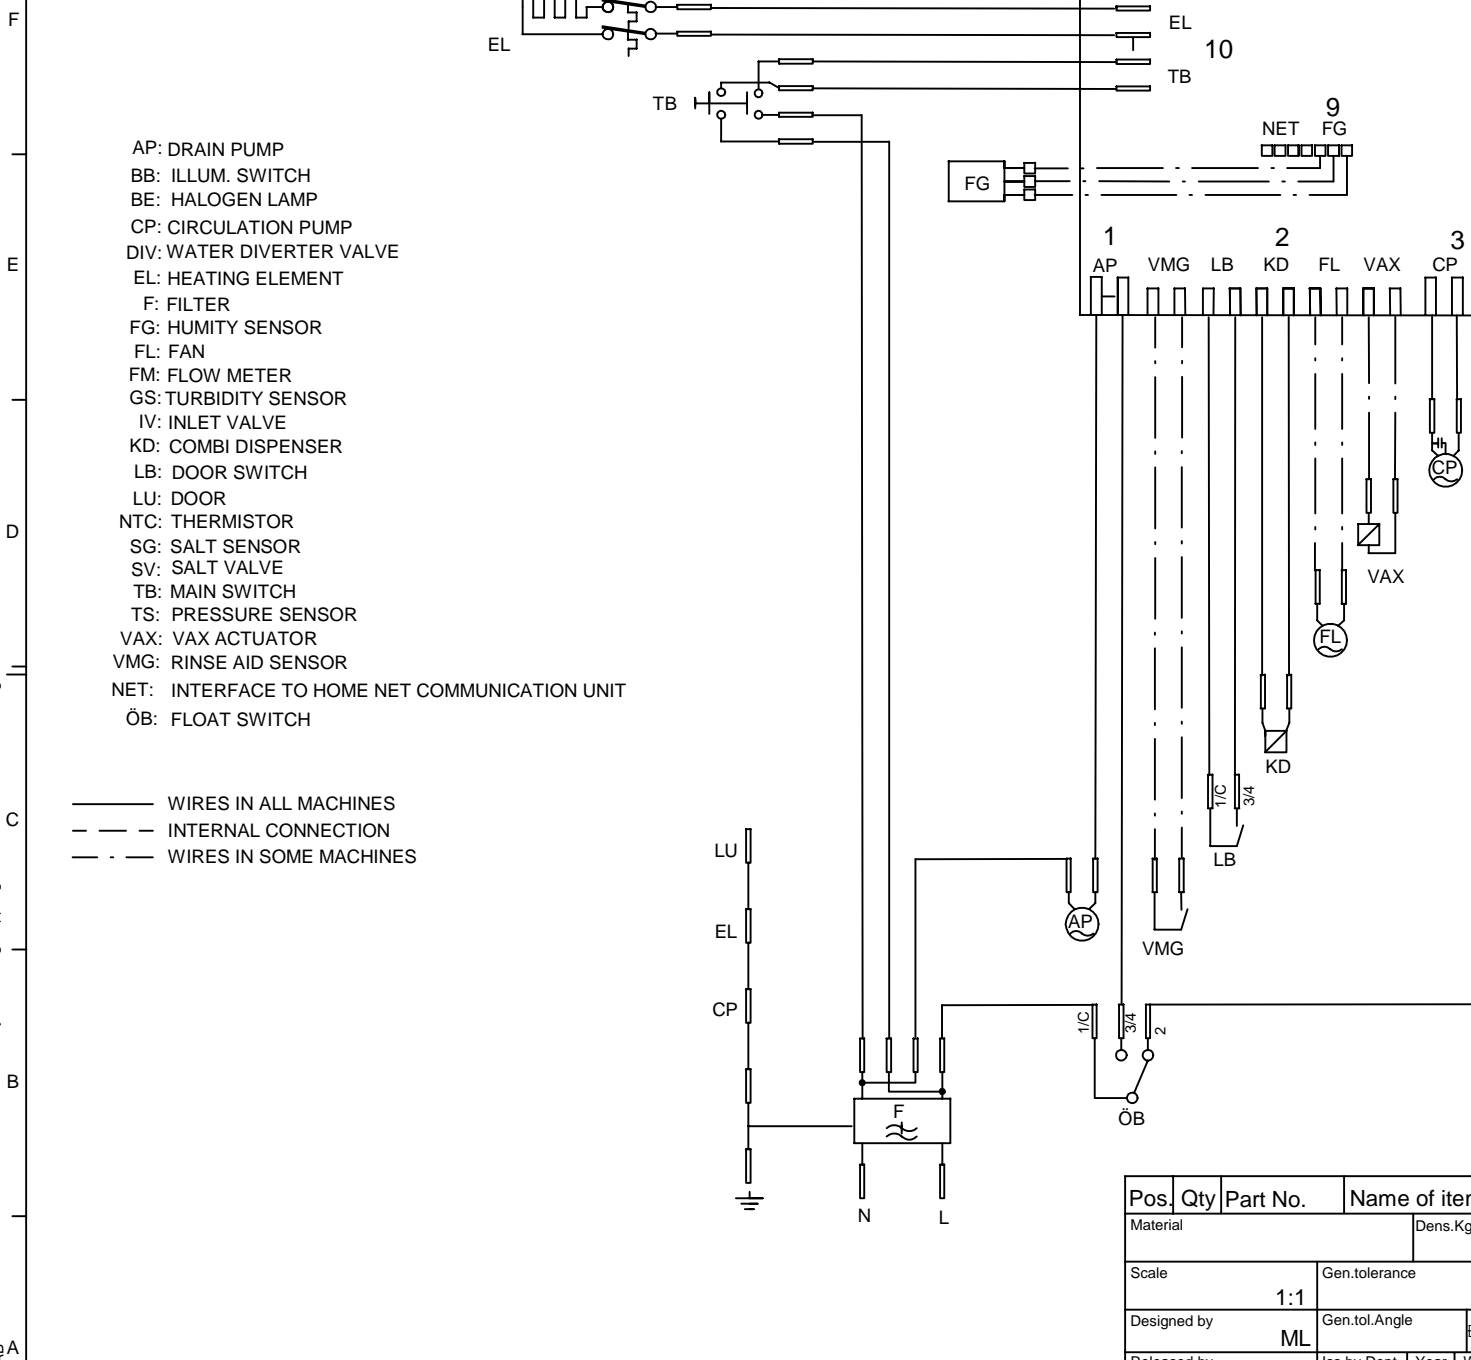

Baskets and related parts

ASKO, D3250 US - White BiH (DW20.3US)

Pos	Spare part No.	Description	Qty	Comment
201	8057056	-	1 Pcs	Not a spare part
202	8801236-36	UPPER BASKET EXCL CPL DGREY	1 Pcs	
203	8801237-36	LOWER BASKET EXCL CPL LGREY	1 Pcs	
206	8009516-77	BASKET WHEEL COMPL GREY	8 Pcs	
208	8071214-77	HOLDERCARVING KNIVES U-BASKET	2 Pcs	
209	8071336-36	CUP SHELF DGREY ADJUSTABLE	1 Pcs	
210	8071337-36	CUP SHELF WINE GLASS MGR ADJ	1 Pcs	
212	8801239-77	CUTLERY BASKET INCL DOOR	1 Pcs	
213	8058498-77	BASKET WHEEL COMPL GREY DW95	4 Pcs	
218	8057052	GUIDE RAIL	2 Pcs	
219	8057977	BALL DIAM 8 DW95	8 Pcs	
220	8057978-77	BALLCATCH GREY COMPL	2 Pcs	
221	8057979-77	BASKET STOP GREY	2 Pcs	
222	8058638-77	BALL DISTANCE RING GUIDE RAIL	2 Pcs	
225	8071247	RUBBER BUFReplby 8057978-77	2 Pcs	
227	8057489	DOOR STRIP UL4	1 Pcs	
230	8071257	EDGE GUARD L=420 MM	1 Pcs	
231	8072986-77	DOOR CUTLERYBASKET UL4	1 Pcs	
234	8070649	LOCK HITCH INTEGR	1 Pcs	
234-a	8070648	LOCK WASHER INTEGR	1 Pcs	Part of 8070469
234-b	8901104	SCREW M4x8 A4 MRT VAXED T20	1 Pcs	
241	8057506-77	KNIFE STOP PLATE GREY DW95	1 Pcs	
244	8057514	AIRBREAK STD W O-RING UL4	1 Pcs	
244-a	8052189	HOSE CLIP RFZ 170-706R	1 Pcs	
245	8057536-77	LOCKRING AIRBREAK GREY	1 Pcs	
247	8074342-0	TRIM STRIP LEFT USA WHITE	1 Pcs	
247-a	8900646	SCREW A4 RTS 42X13 T20 SORT	2 Pcs	
248	8074343-0	TRIM STRIP RIGHT USA WHITE	1 Pcs	
248-a	8900646	SCREW A4 RTS 42X13 T20 SORT	2 Pcs	