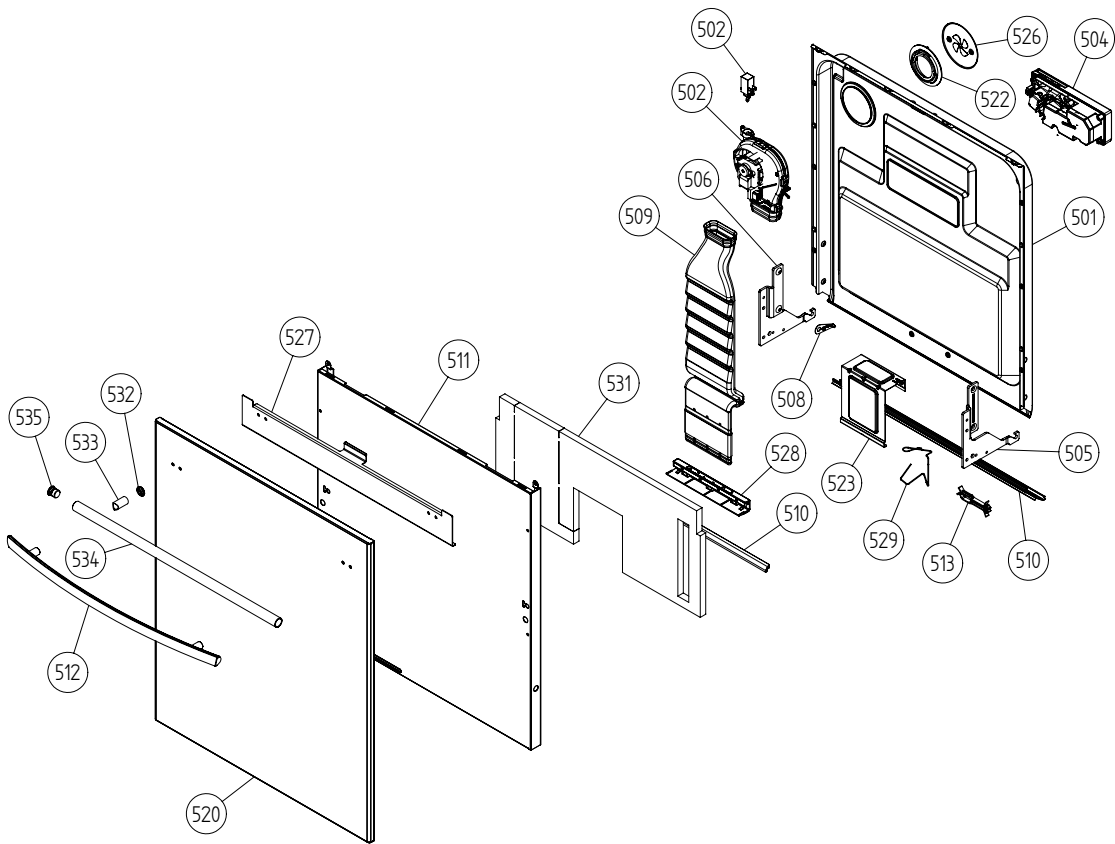

## ***Base and related parts***

**ASKO, D3251 US - Black BiH (DW20.3)**

<b>Pos</b>	<b>Spare part No.</b>	<b>Description</b>	<b>Qty</b>	<b>Comment</b>
124	8074293-86	LOWER COVER LOW BLACK	1 Pcs	
125	8076822-86	GUARD PLATE BLACK	1 Pcs	
125	8073707-86	GUARD PLATE BLACK	1 Pcs	
158	8059758-86	KICKPLATE USA BLACK	1 Pcs	

## ***Baskets and related parts***

*ASKO, D3251 US - Black BiH (DW20.3)*

<b>Pos</b>	<b>Spare part No.</b>	<b>Description</b>	<b>Qty</b>	<b>Comment</b>
247	8074342-86	TRIM STRIP LEFT USA BLACK	1 Pcs	
248	8074343-86	TRIM STRIP RIGHT USA BLACK	1 Pcs	

## ***Inner door, panel and related parts***

**ASKO, D3251 US - Black BiH (DW20.3)**

<b>Pos</b>	<b>Spare part No.</b>	<b>Description</b>	<b>Qty</b>	<b>Comment</b>
512	8073488-86	HANDLE COOKER BLACK	1 Pcs	
520	8074497-BB-86	FRONT DOOR MOUNTED EU MOD BL	1 Pcs	