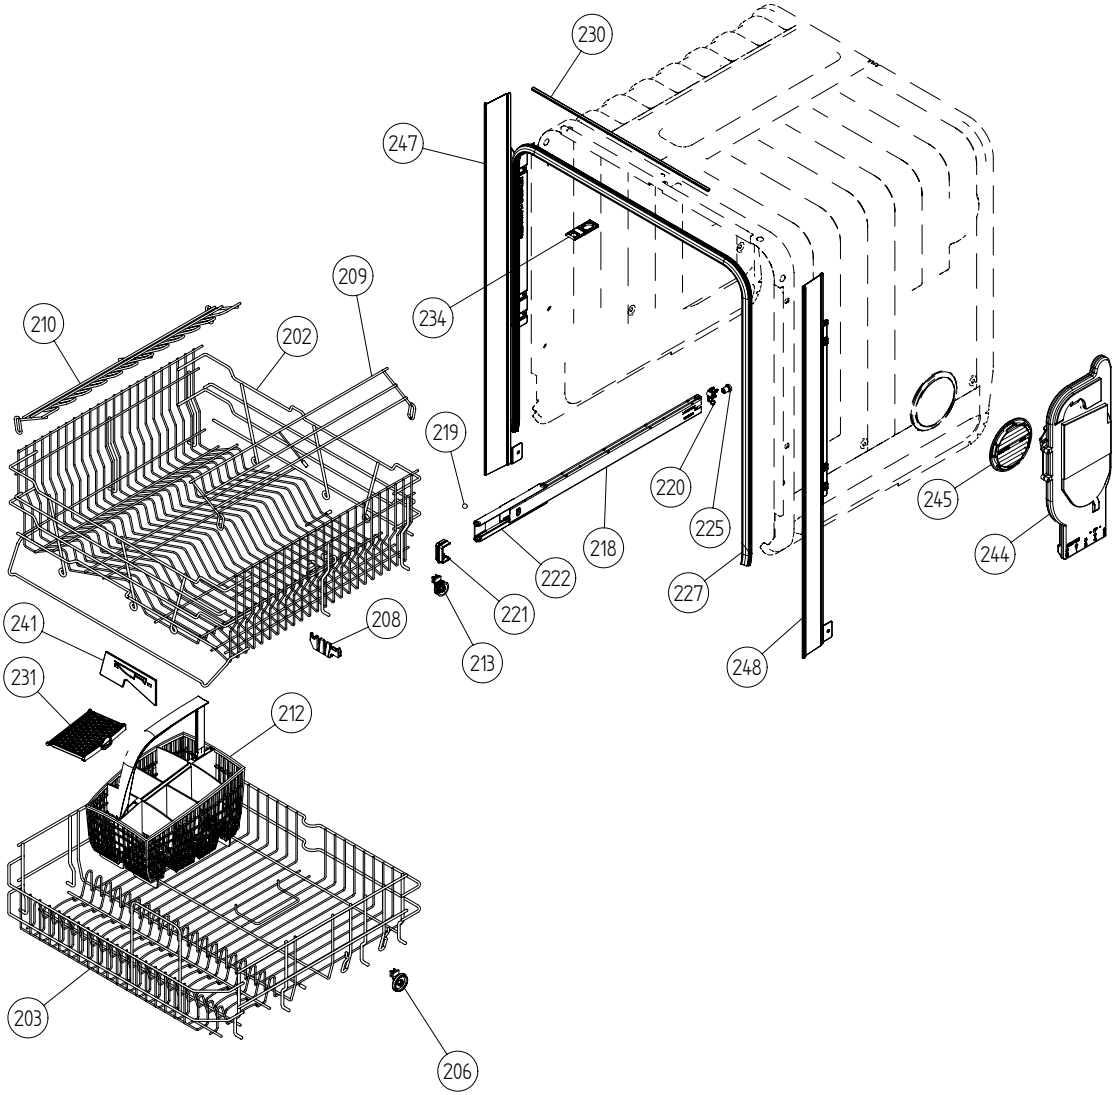

## Spare Parts Catalogue

Dishwashers \ 3000 Series  
Type: DW20.3  
Model: D3251 US Black BiH

Prod. No: 107325102  
October 5th 2004

**AM Appliances Group**

P.O. Box 851805 • Richardson • TX 75085-1805  
789 N. Grove Road • Suite 103 • Richardson • TX 75081

## ***Base and related parts***

**ASKO, D3251 US - Black BiH (DW20.3)**

<b>Pos</b>	<b>Spare part No.</b>	<b>Description</b>	<b>Qty</b>	<b>Comment</b>
124	8074293-86	LOWER COVER LOW BLACK	1 Pcs	
125	8076822-86	GUARD PLATE BLACK	1 Pcs	
125	8073707-86	GUARD PLATE BLACK	1 Pcs	
158	8059758-86	KICKPLATE USA BLACK	1 Pcs	

## ***Baskets and related parts***

*ASKO, D3251 US - Black BiH (DW20.3)*

<b>Pos</b>	<b>Spare part No.</b>	<b>Description</b>	<b>Qty</b>	<b>Comment</b>
247	8074342-86	TRIM STRIP LEFT USA BLACK	1 Pcs	
248	8074343-86	TRIM STRIP RIGHT USA BLACK	1 Pcs	

## ***Inner door, panel and related parts***

**ASKO, D3251 US - Black BiH (DW20.3)**

<b>Pos</b>	<b>Spare part No.</b>	<b>Description</b>	<b>Qty</b>	<b>Comment</b>
512	8073488-86	HANDLE COOKER BLACK	1 Pcs	
520	8074497-BB-86	FRONT DOOR MOUNTED EU MOD BL	1 Pcs	