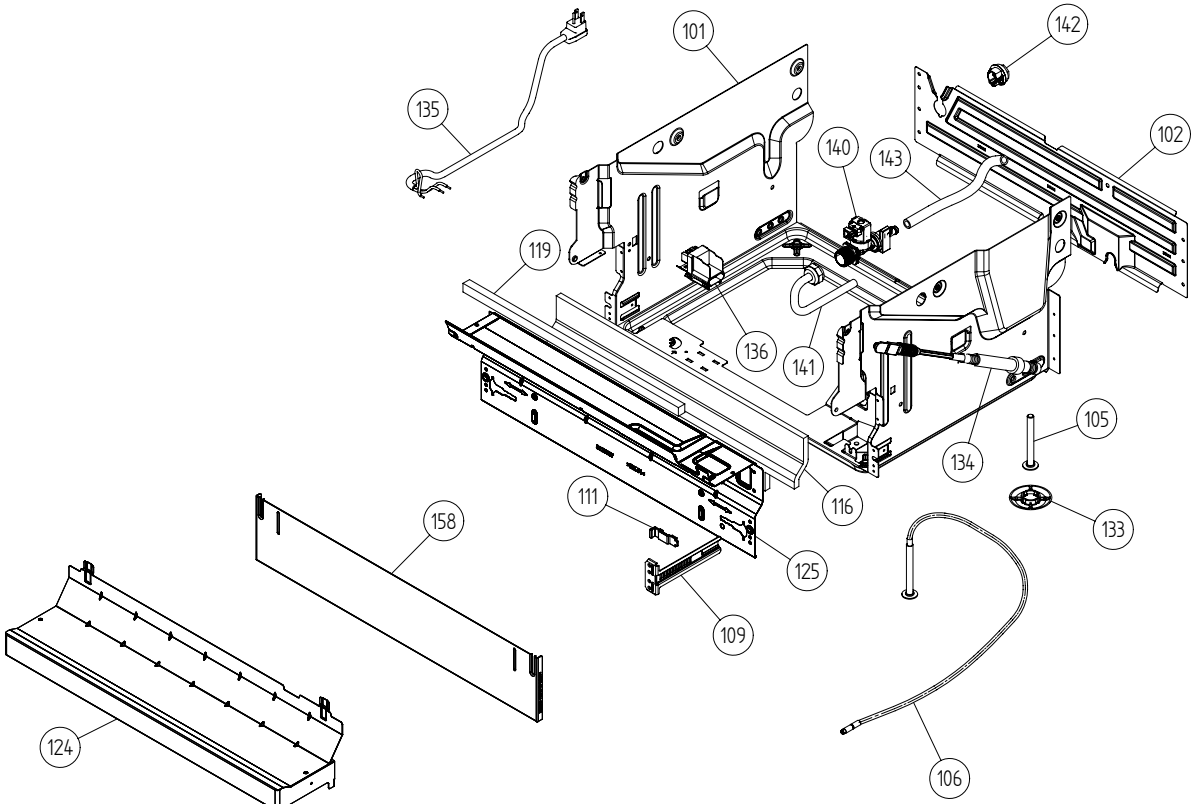

## Spare Parts Catalogue

Dishwashers \ 3000 Series  
Type: DW20.3  
Model: D3251 US Black BiH

Prod. No: 107325102  
October 5th 2004

**AM Appliances Group**

P.O. Box 851805 • Richardson • TX 75085-1805  
789 N. Grove Road • Suite 103 • Richardson • TX 75081

## ***Base and related parts***

**ASKO, D3251 US - Black BiH (DW20.3)**

<b>Pos</b>	<b>Spare part No.</b>	<b>Description</b>	<b>Qty</b>	<b>Comment</b>
124	8074293-86	LOWER COVER LOW BLACK	1 Pcs	
125	8076822-86	GUARD PLATE BLACK	1 Pcs	
125	8073707-86	GUARD PLATE BLACK	1 Pcs	
158	8059758-86	KICKPLATE USA BLACK	1 Pcs	

## ***Baskets and related parts***

*ASKO, D3251 US - Black BiH (DW20.3)*

<b>Pos</b>	<b>Spare part No.</b>	<b>Description</b>	<b>Qty</b>	<b>Comment</b>
247	8074342-86	TRIM STRIP LEFT USA BLACK	1 Pcs	
248	8074343-86	TRIM STRIP RIGHT USA BLACK	1 Pcs	

## ***Inner door, panel and related parts***

**ASKO, D3251 US - Black BiH (DW20.3)**

<b>Pos</b>	<b>Spare part No.</b>	<b>Description</b>	<b>Qty</b>	<b>Comment</b>
512	8073488-86	HANDLE COOKER BLACK	1 Pcs	
520	8074497-BB-86	FRONT DOOR MOUNTED EU MOD BL	1 Pcs	