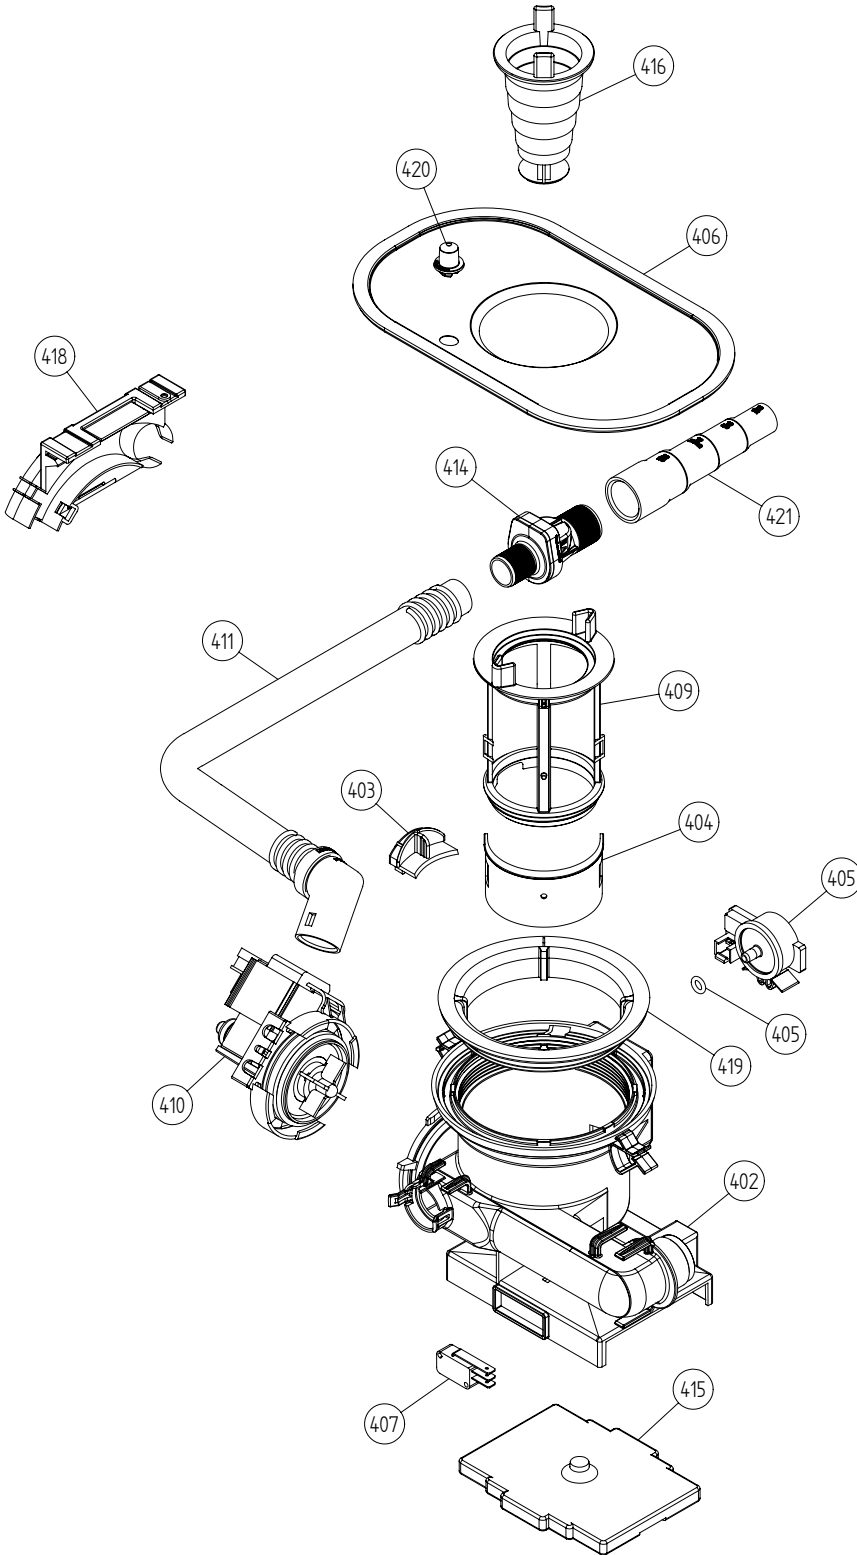

### ASKO, D3251 XL US - SS BiH (DW20.3)

Pos	Spare part No.	Description	Qty	Comment
301	8073502	-	1 Pcs	Not to be ordered
303	8073813	CIRCPUMP 120V 60HZ UL4	1 Pcs	
303-a	8075380	CAPACITOR 16UF CIRCPUMP DW20	1 Pcs	
304	8075130	RUBBER DAMPER CIRCPUMP UL4	1 Pcs	
305	8073785	HEATINGELEMENT 1200W 120V	1 Pcs	
306	8073702	ELEMENT TRANSMUTATION UL4	2 Pcs	
307	8075070	INSERT FOR HEATER	1 Pcs	
308	8073385-77	CUP DRAINAGE GREY	1 Pcs	
310	8072888	HOSE CIRKPUMP UL4	1 Pcs	
310-a	8056491	HOSE CLIP 301-708	2 Pcs	
312	8072728-77	SPRAY ARM BEARING L GREY UL4	1 Pcs	
313	8072731-77	SPRAYARM BEARING UPPER UL4	1 Pcs	
314	8073822	WATER DIV VALVE 120V 60HZ UL4	1 Pcs	
314-a	8073003	O-RING 200X375 NRB70 UL4	2 Pcs	
318	8073387	SPRAY PIPE Ø18	1 Pcs	
323	8071606-L-77	SPRAYTOWER L SPRAY NOZZLE UL4	1 Pcs	
323-a	8901765	O-RING 695X3 UL4	1 Pcs	
324	8072730-L-77	SPRAYTOWER U SPRAY NOZZLE UL4	1 Pcs	
325	8072891	SPRAYARM LOWER COMPLETE	1 Pcs	
326	8072894	SPRAYARM UPPER COMPLETE	1 Pcs	
327	8073381	TUBE POTRINSE 6x160	1 Pcs	
327-a	8902085	SCREW PT KB40X10 WN1442 RFS	2 Pcs	
328	8071607	LOCKRING SPRAYPIPE BEARING UL4	1 Pcs	
330	8073384-77	CUP DRAINAGReplby 8073385-77	1 Pcs	
331	8072543-77	SPRAY NOZZLE UL4	1 Pcs	For part no 8073381 and 8072730-L-77
332	8075420	HOSE 268X328X295	1 Pcs	
332-a	8052189	HOSE CLIP RFZ 170-706R	2 Pcs	