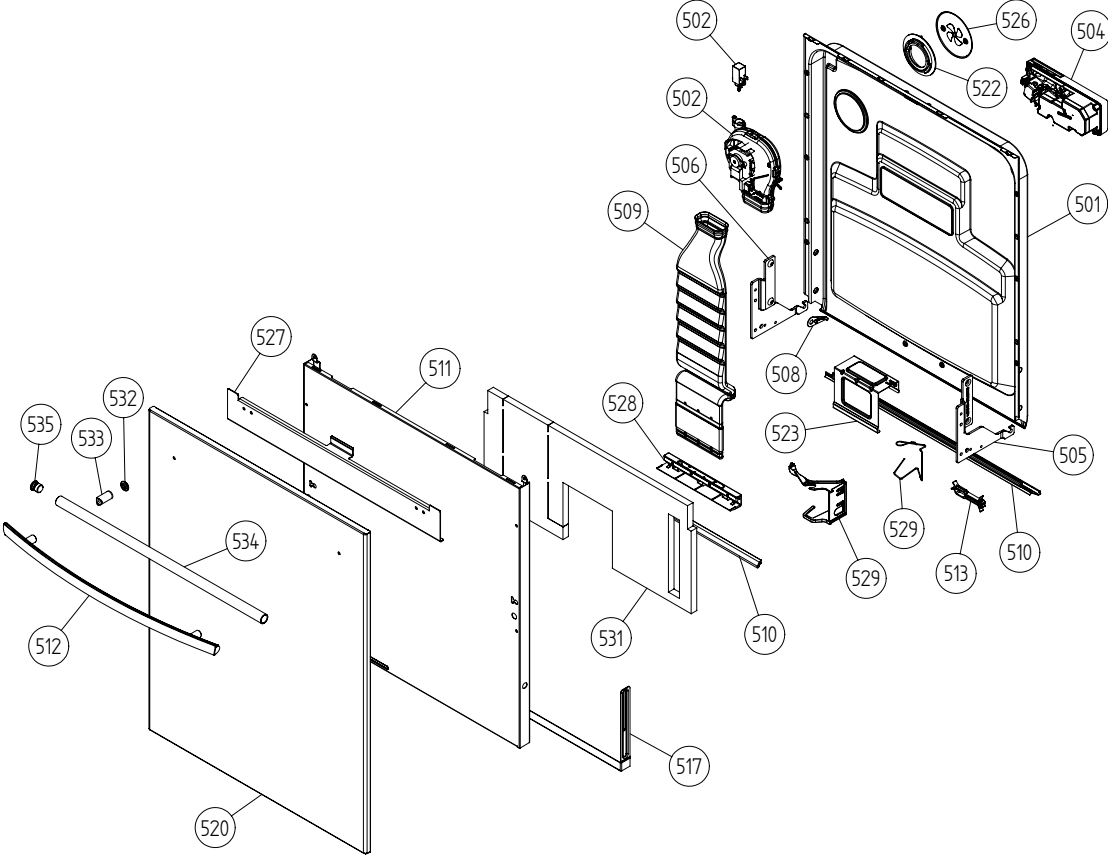

## **Bottom well and related parts**

**ASKO, D3251 XL US - SS BiH (DW20.3)**

<b>Pos</b>	<b>Spare part No.</b>	<b>Description</b>	<b>Qty</b>	<b>Comment</b>
402	8073691-77	BOTTOM WELL PRESSURE SENS UL4	1 Pcs	
402-a	8073002	O-RING 109x4 NBR70 UL4	1 Pcs	
403	8057487-79	COVER PLATE BOTTOM WELL YELLOW	1 Pcs	
404	8058454	COVER PLATE INLET DW95	1 Pcs	
405	8073839	PRESSURE SENSOR UL4	1 Pcs	
405-a	8074040	O-RING 63X24 NBR70 UL4	1 Pcs	
406	8074364	STRAINER DW20	1 Pcs	
406	8074252	Use 8074364	1 Pcs	
407	8073835	MICROSWITCH FLOAT	1 Pcs	
409	8073396-77	INSERT STRAINER BASKET	1 Pcs	
410	8073818	DRAIN PUMP 120V 60HZ UL4	1 Pcs	
410-a	8002584	O-RING 495X30 NBR70 UL1	1 Pcs	
411	8074030	OUTLET HOSE 25 M UL4	1 Pcs	
411-a	8052239	HOSE CLIP RFZ 285-316-706R	1 Pcs	
411-b	8052430	CABLE STRIP PLT3S -M (291X48)	1 Pcs	
414	8801248	KIT CHECK VALVE	1 Pcs	
414-a	8052239	HOSE CLIP RFZ 285-316-706R	1 Pcs	
414-b	8053642	HOSE CLIP 271-708	1 Pcs	
415	8075110	FLOAT	1 Pcs	
416	8057972-77	STRAINER BASKET GREY	1 Pcs	
418	8072528-77	HOLDER OUTLETHOSE	1 Pcs	
418-a	8053642	HOSE CLIP 271-708	1 Pcs	
418-b	8052239	HOSE CLIP RFZ 285-316-706R	1 Pcs	
418-c	33700450	CABLE STRIP T 30 R	1 Pcs	
418-d	8902072	SCREW PT KB40X10 WN1442 GALV	1 Pcs	
419	8072848	LOCKRING BOTTOM WELL UL4	1 Pcs	
420	8074760-77	VENTILATOR UL4	1 Pcs	
421	8075321	END CUFF USA UL4	1 Pcs	

## Inner door, panel and related parts