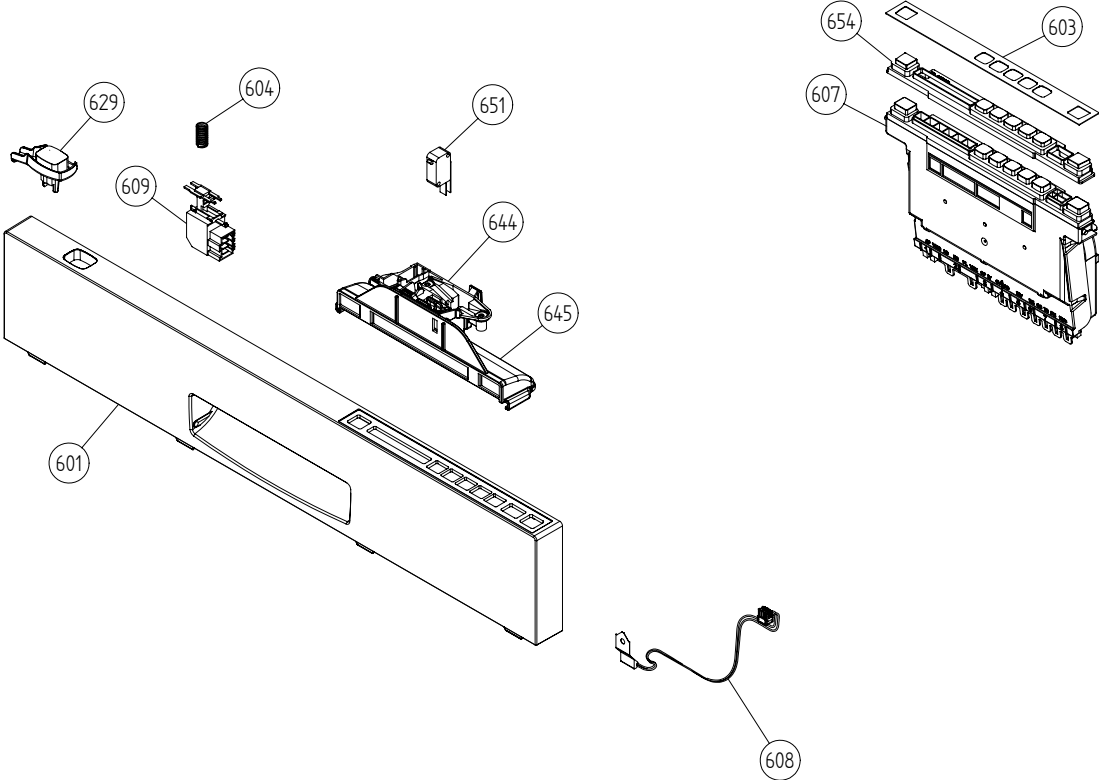

Control panel and related parts

ASKO, D3251 XL US - SS BiH (DW20.3)

Pos	Spare part No.	Description	Qty	Comment
601	8076747-81-UL	PANEL ASKO 3251-345F GRPH UL4	1 Pcs	
602	8075303	PROGINFOLABEL ASKO 345T/F US	1 Pcs	
602	8075305	PROGINFOLABEL ASKO 345T/F ES	1 Pcs	
602	8075345	PROGINFOLABEL ASKO 345T/F FR	1 Pcs	
603	8074993	DECOR PLATE ASKO 345T/FI GRAP	1 Pcs	
604	8074277	SPRING MAIN SWITCH	1 Pcs	
607	8801230	CONTROLUNIT COMPL DW203 USA	1 Pcs	
608	8073788	THERMISTOR UL4	1 Pcs	
608-a	8076839	SPACER THERMISTOR DW20	1 Pcs	
609	8073782	MAIN PUSH SWITCH	1 Pcs	
611	8075740	CABLESET DIVERTER VALVE	1 Pcs	
614	8075736	CABLE SET CIRCPUMP INLVALVE	1 Pcs	
616	8075735	CABLE SET FLOW & PRESSURE	1 Pcs	
618	8075738	CABLESET POWER	1 Pcs	
620	8075730	CABLE SET DOOR FAN-REED	1 Pcs	
622	8075731	CABLE SET DRAIN	1 Pcs	
629	8075078-81	PUSHBUTTON MAINSWITCH GRAPHIC	1 Pcs	
644	8073670	LOCK COMPLETE INTEGRERAD	1 Pcs	
645	8073666	HANDLE INTEGRATED LOCK	1 Pcs	
645-a	8072439	SCREW MC6S M5x45 88 FZB	2 Pcs	
651	8073836	MICROSWITCH DOOR	0 Pcs	
654	8075719-81	PUSHBUTTONS ASKO 345 T/FI	1 Pcs	
690	8076139	INSTRUCTIONS D3251-345F US ENG	1 Pcs	
690	8076140	INSTRUCTIONS D3251-345F USA FR	1 Pcs	
690	8076141	INSTRUCTIONS D3251-345F USA ES	1 Pcs