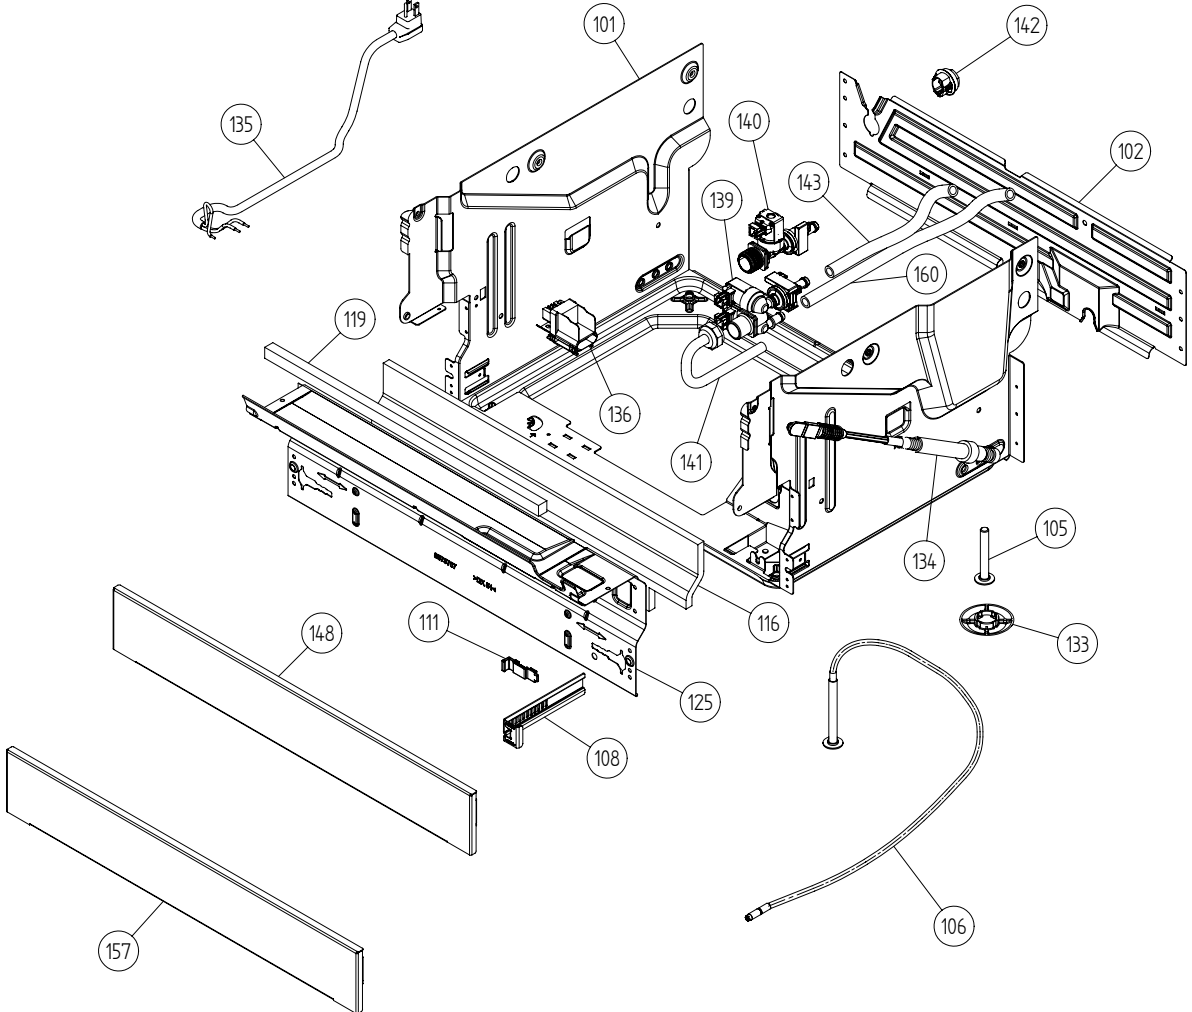

### ASKO, D3251 XL US - SS BiH (DW20.3)

Pos	Spare part No.	Description	Qty	Comment
201	8057056	-	1 Pcs	Not a spare part
202	8801236-36	UPPER BASKET EXCL CPL DGREY	1 Pcs	
203	8801237-36	LOWER BASKET EXCL CPL LGREY	1 Pcs	
206	8009516-77	BASKET WHEEL COMPL GREY	8 Pcs	
208	8071214-77	HOLDERCARVING KNIVES U-BASKET	2 Pcs	
210	8071337-36	CUP SHELF WINE GLASS MGR ADJ	1 Pcs	
212	8801239-77	CUTLERY BASKET INCL DOOR	1 Pcs	
213	8058498-77	BASKET WHEEL COMPL GREY DW95	4 Pcs	
218	8057052	GUIDE RAIL	2 Pcs	
219	8057977	BALL DIAM 8 DW95	8 Pcs	
220	8057978-77	BALLCATCH GREY COMPL	2 Pcs	
221	8057979-77	BASKET STOP GREY	2 Pcs	
222	8058638-77	BALL DISTANCE RING GUIDE RAIL	2 Pcs	
225	8071247	RUBBER BUFReplby 8057978-77	2 Pcs	
227	8057489-E	DOOR STRIP 86CM UL4	1 Pcs	
230	8071257	EDGE GUARD L=420 MM	1 Pcs	
231	8072986-77	DOOR CUTLERYBASKET UL4	1 Pcs	
234	8070649	LOCK HITCH INTEGR	1 Pcs	
234-a	8070648	LOCK WASHER INTEGR	1 Pcs	Part of 8070469
234-b	8901104	SCREW M4x8 A4 MRT VAXED T20	1 Pcs	
241	8057506-77	KNIFE STOP PLATE GREY DW95	1 Pcs	
244	8057514	AIRBREAK STD W O-RING UL4	1 Pcs	
244-a	8052189	HOSE CLIP RFZ 170-706R	1 Pcs	
245	8057536-77	LOCKRING AIRBREAK GREY	1 Pcs	
247	8074342-E-95	TRIM STRIP LEFT USA 86CM SS	1 Pcs	
247-a	8900646	SCREW A4 RTS 42X13 T20 SORT	2 Pcs	
248	8074343-E-95	TRIM STRIP RIGHT USA 86CM SS	1 Pcs	
248-a	8900646	SCREW A4 RTS 42X13 T20 SORT	2 Pcs	
250	8073507-36	CUP SHELF STRAIGHT HICONTAIN	1 Pcs	
256	8075663-95	trim rail 3000xl	1 Pcs	
257	8075664	sealing stripe 3000xl	1 Pcs	