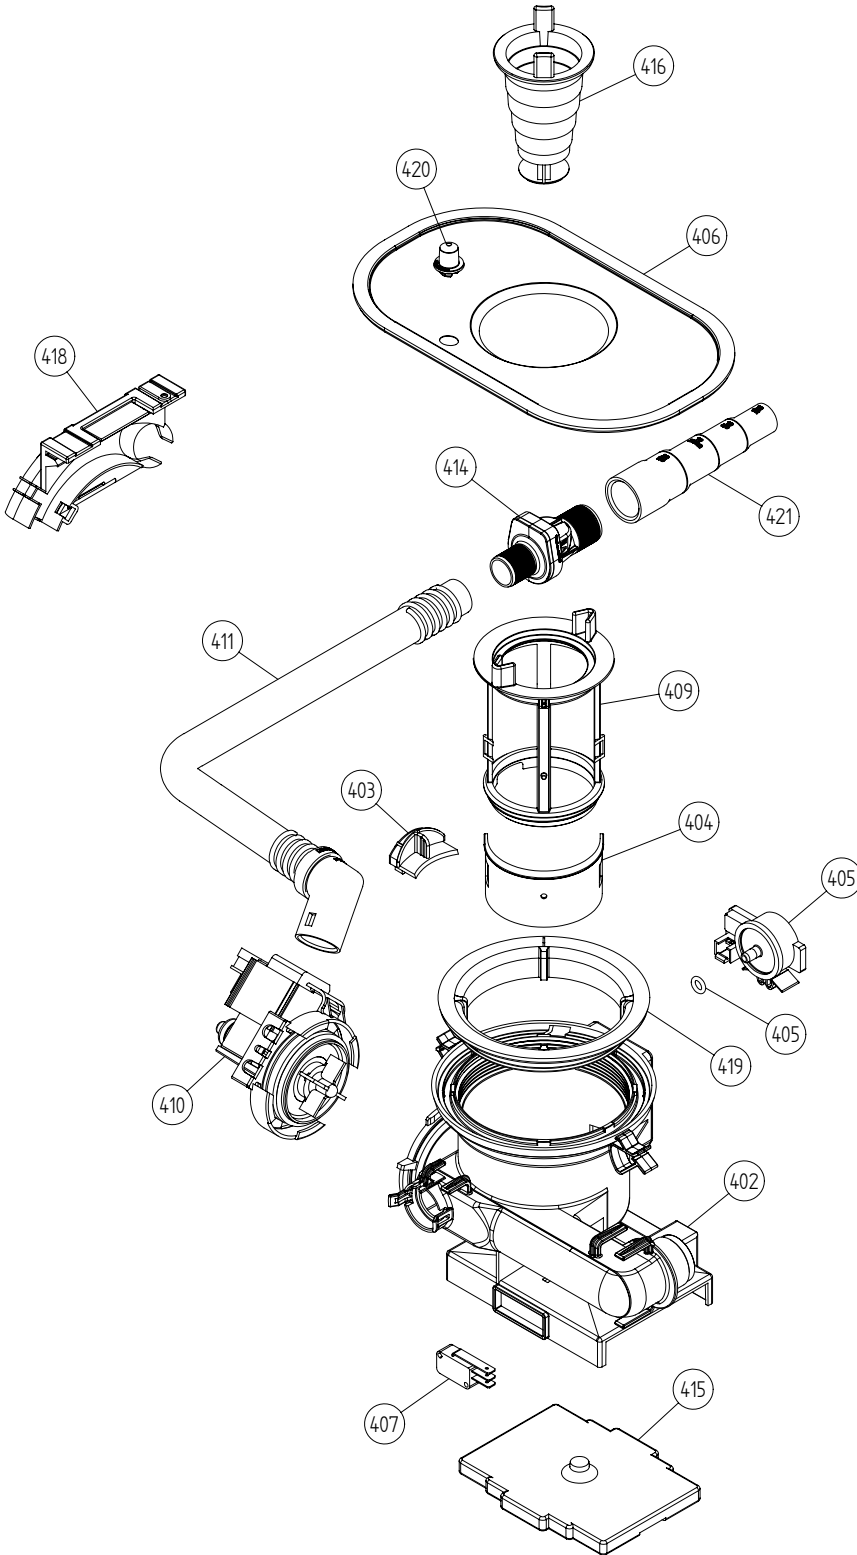

Bottom well and related parts

ASKO, D3251 XL US - Titanium FI (DW20.3)

Pos	Spare part No.	Description	Qty	Comment
402	8073691-77	BOTTOM WELL PRESSURE SENS UL4	1 Pcs	
402-a	8073002	O-RING 109x4 NBR70 UL4	1 Pcs	
403	8057487-79	COVER PLATE BOTTOM WELL YELLOW	1 Pcs	
404	8058454	COVER PLATE INLET DW95	1 Pcs	
405	8073839	PRESSURE SENSOR UL4	1 Pcs	
405-a	8074040	O-RING 63X24 NBR70 UL4	1 Pcs	
406	8074364	STRAINER DW20	1 Pcs	
406	8074252	Use 8074364	1 Pcs	
407	8073835	MICROSWITCH FLOAT	1 Pcs	
409	8073396-77	INSERT STRAINER BASKET	1 Pcs	
410	8073818	DRAIN PUMP 120V 60HZ UL4	1 Pcs	
410-a	8002584	O-RING 495X30 NBR70 UL1	1 Pcs	
411	8074030	OUTLET HOSE 25 M UL4	1 Pcs	
411-a	8052239	HOSE CLIP RFZ 285-316-706R	1 Pcs	
411-b	8052430	CABLE STRIP PLT3S -M (291X48)	1 Pcs	
414	8801248	KIT CHECK VALVE	1 Pcs	
414-a	8052239	HOSE CLIP RFZ 285-316-706R	1 Pcs	
414-b	8053642	HOSE CLIP 271-708	1 Pcs	
415	8075110	FLOAT	1 Pcs	
416	8057972-77	STRAINER BASKET GREY	1 Pcs	
418	8072528-77	HOLDER OUTLETHOSE	1 Pcs	
418-a	8053642	HOSE CLIP 271-708	1 Pcs	
418-b	8052239	HOSE CLIP RFZ 285-316-706R	1 Pcs	
418-c	33700450	CABLE STRIP T 30 R	1 Pcs	
418-d	8902072	SCREW PT KB40X10 WN1442 GALV	1 Pcs	
419	8072848	LOCKRING BOTTOM WELL UL4	1 Pcs	
420	8074760-77	VENTILATOR UL4	1 Pcs	
421	8075321	END CUFF USA UL4	1 Pcs