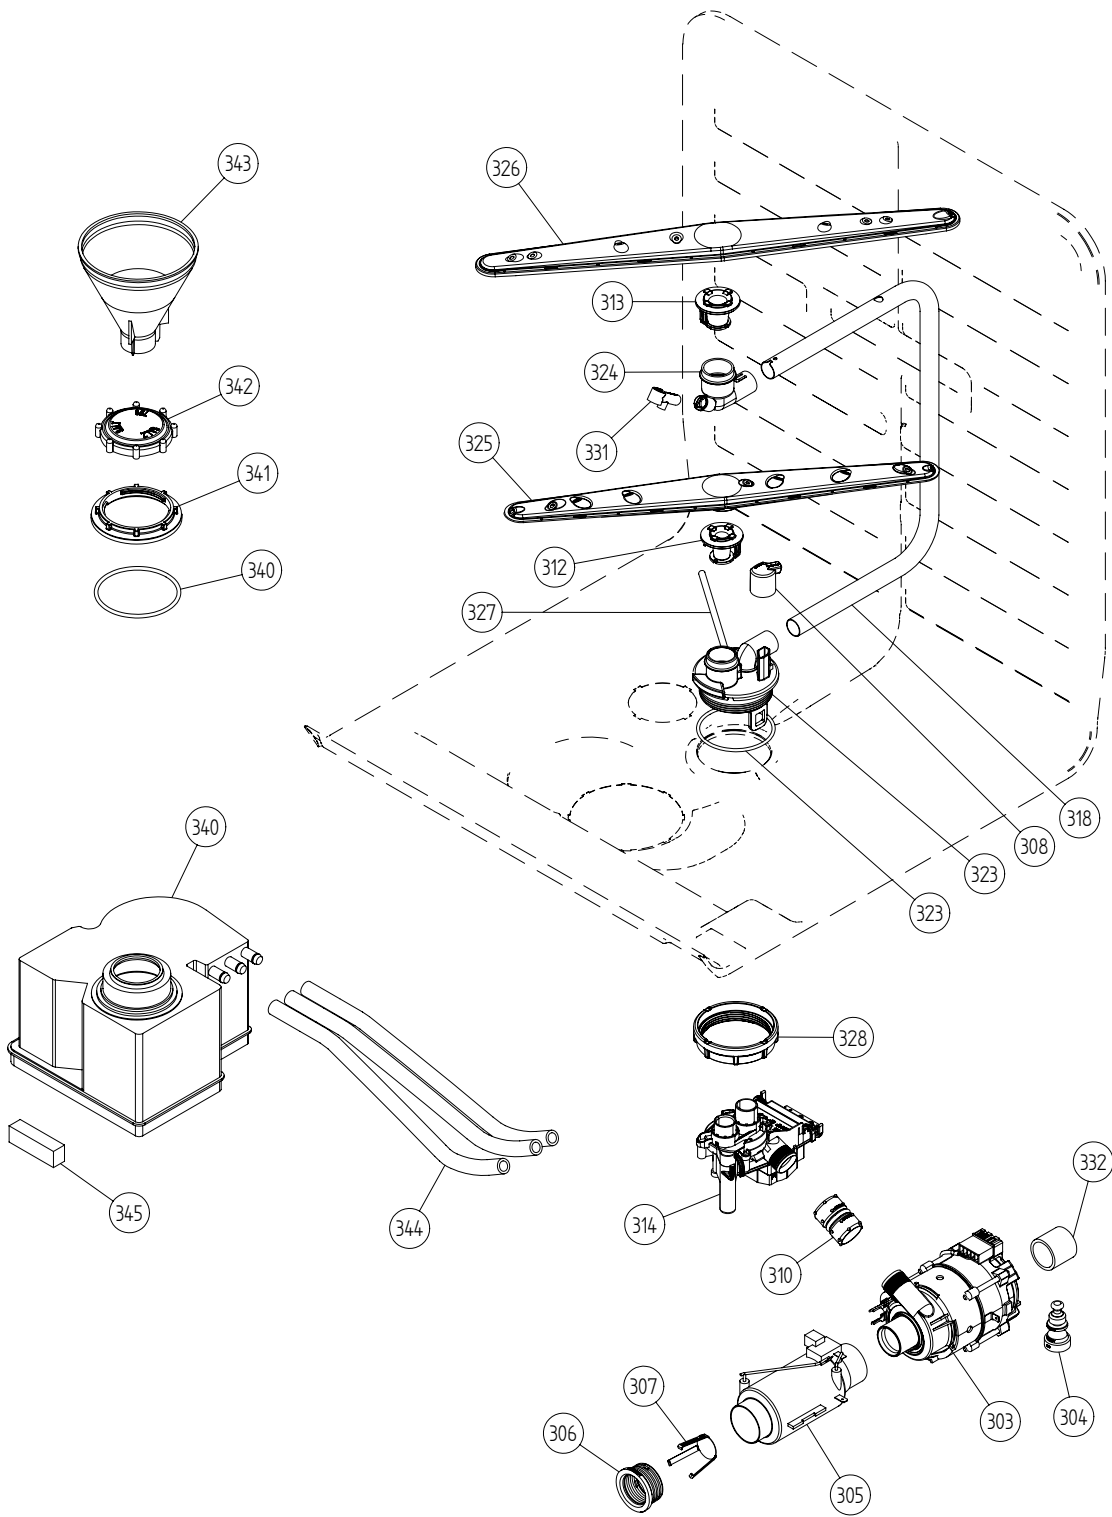

## Base and related parts

### ASKO, D3251 XL US - Titanium FI (DW20.3)

Pos	Spare part No.	Description	Qty	Comment
101	8074450	BOTTEM OUTER DW20	1 Pcs	
101-a	8901104	SCREW M4x8 A4 MRT VAXED T20	2 Pcs	
101-b	8901110	SCREW O-RING A2-M6X12 T30	4 Pcs	
102	8073880	REAR PANEL	1 Pcs	
102-a	8902357	SCREW RTS 42X13 FZB T20 SORT	5 Pcs	
105	8074228	FOOT M10X75 T30 88 FZB	2 Pcs	
106	8073647	FOOT ADJUSTABLE FROM FRONT CPL	1 Pcs	
108	8073480	BRACKET KICKING PLATE	2 Pcs	
111	8073481-49	SPRING KICKING PLATE L-GREY	2 Pcs	
116	8058353	SOUND ABSORBENT GUARD PLATE	1 Pcs	
119	8074260	SOUND ABSORBTION PROFILE	1 Pcs	
125	8073707	GUARD PLATE	1 Pcs	
125	8076822	GUARD PLATE	1 Pcs	
125-a	8902357	SCREW RTS 42X13 FZB T20 SORT	4 Pcs	
133	8051957	SLIDE FOOT DM-14	3 Pcs	
134	8076163-77	DOOR SPRING FRONT DOOR MOUNTED	1 Pcs	
134	8071323-77	DOOR SPRING FINIT 75 KG RED	1 Pcs	
135	8073774	CORD SET AMERICA	1 Pcs	
136	8073781	FILTER WITH SCREWPLINT	1 Pcs	
136-a	8902131	SCREW MRT-TT 4X6 FZB T20	1 Pcs	
140	8073825	INLVALVE SINGLE 120V SENS UL4	1 Pcs	
140-a	8052189	HOSE CLIP RFZ 170-706R	1 Pcs	
141	8073879	CONNECTIONS PIPE 3/8-3/4	1 Pcs	
142	8006948	GROMMET Z13	1 Pcs	
143	8074230	RUBBER HOSE 10X15X225	1 Pcs	
143-a	8052189	HOSE CLIP RFZ 170-706R	2 Pcs	
154	33055088	RUBBER HOSE 10X15 UL4	1 Pcs	
154-a	8052189	HOSE CLIP RFZ 170-706R	2 Pcs	
157	8073566-81	KICKING PLATE LOW GREY METAL	1 Pcs	