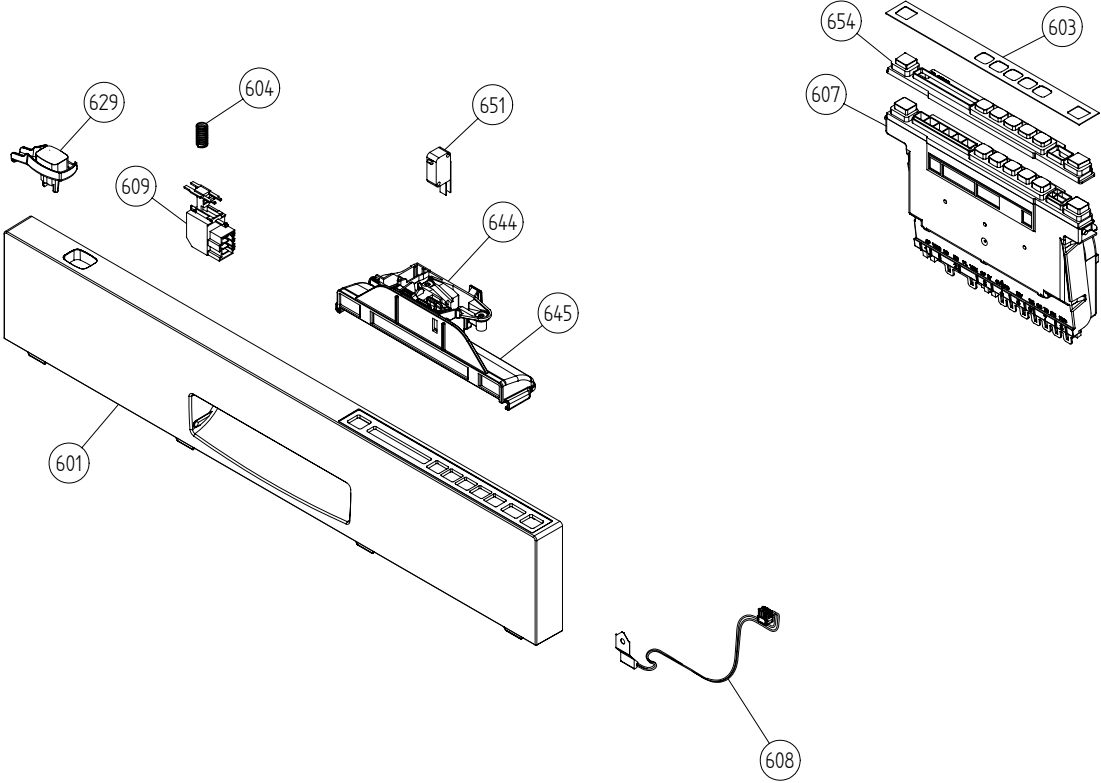

Control panel and related parts

ASKO, D3251 XL US - Titanium FI (DW20.3)

Pos	Spare part No.	Description	Qty	Comment
601	8076747-81-UL	PANEL ASKO 3251-345F GRPH UL4	1 Pcs	
602	8075303	PROGINFOLABEL ASKO 345T/F US	1 Pcs	
602	8075305	PROGINFOLABEL ASKO 345T/F ES	1 Pcs	
602	8075345	PROGINFOLABEL ASKO 345T/F FR	1 Pcs	
603	8074993	DECOR PLATE ASKO 345T/FI GRAP	1 Pcs	
604	8074277	SPRING MAIN SWITCH	1 Pcs	
607	8801230	CONTROLUNIT COMPL DW203 USA	1 Pcs	
608	8073788	THERMISTOR UL4	1 Pcs	
608-a	8076839	SPACER THERMISTOR DW20	1 Pcs	
609	8073782	MAIN PUSH SWITCH	1 Pcs	
611	8075740	CABLESET DIVERTER VALVE	1 Pcs	
614	8075736	CABLE SET CIRCPUMP INLVALVE	1 Pcs	
616	8075735	CABLE SET FLOW & PRESSURE	1 Pcs	
618	8075738	CABLESET POWER	1 Pcs	
620	8075730	CABLE SET DOOR FAN-REED	1 Pcs	
622	8075731	CABLE SET DRAIN	1 Pcs	
629	8075078-81	PUSHBUTTON MAINSWITCH GRAPHIC	1 Pcs	
644	8073670	LOCK COMPLETE INTEGRERAD	1 Pcs	
645	8073666	HANDLE INTEGRATED LOCK	1 Pcs	
645-a	8072439	SCREW MC6S M5x45 88 FZB	2 Pcs	
651	8073836	MICROSWITCH DOOR	0 Pcs	
654	8075719-81	PUSHBUTTONS ASKO 345 T/FI	1 Pcs	
690	8076139	INSTRUCTIONS D3251-345F US ENG	1 Pcs	
690	8076140	INSTRUCTIONS D3251-345F USA FR	1 Pcs	
690	8076141	INSTRUCTIONS D3251-345F USA ES	1 Pcs