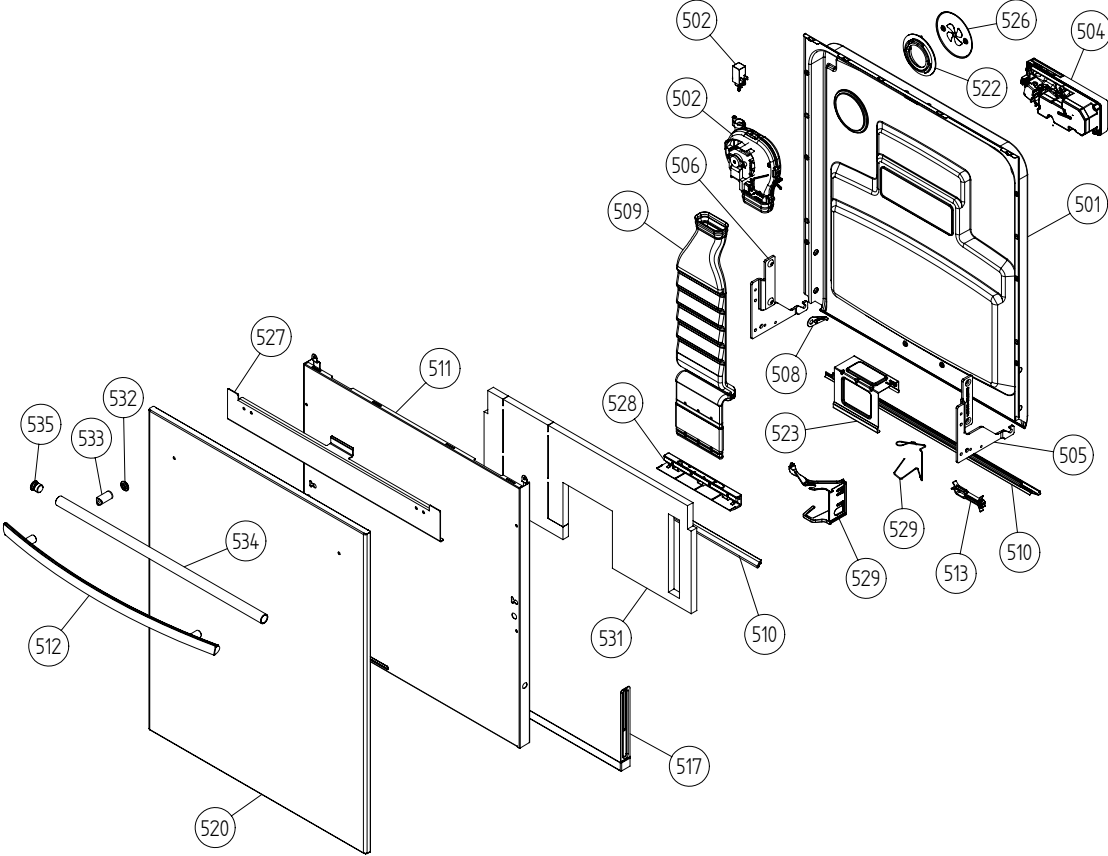

### ASKO, D3251 XL US - Titanium FI (DW20.3)

Pos	Spare part No.	Description	Qty	Comment
301	8073502	-	1 Pcs	Not to be ordered
303	8073813	CIRCPUMP 120V 60HZ UL4	1 Pcs	
303-a	8075380	CAPACITOR 16UF CIRCPUMP DW20	1 Pcs	
304	8075130	RUBBER DAMPER CIRCPUMP UL4	1 Pcs	
305	8073785	HEATINGELEMENT 1200W 120V	1 Pcs	
306	8073702	ELEMENT TRANSMUTATION UL4	2 Pcs	
307	8075070	INSERT FOR HEATER	1 Pcs	
308	8073385-77	CUP DRAINAGE GREY	1 Pcs	
310	8072888	HOSE CIRKPUMP UL4	1 Pcs	
310-a	8056491	HOSE CLIP 301-708	2 Pcs	
312	8072728-77	SPRAY ARM BEARING L GREY UL4	1 Pcs	
313	8072731-77	SPRAYARM BEARING UPPER UL4	1 Pcs	
314	8073822	WATER DIV VALVE 120V 60HZ UL4	1 Pcs	
314-a	8073003	O-RING 200X375 NRB70 UL4	2 Pcs	
318	8073387	SPRAY PIPE Ø18	1 Pcs	
323	8071606-L-77	SPRAYTOWER L SPRAY NOZZLE UL4	1 Pcs	
323-a	8901765	O-RING 695X3 UL4	1 Pcs	
324	8072730-L-77	SPRAYTOWER U SPRAY NOZZLE UL4	1 Pcs	
325	8072891	SPRAYARM LOWER COMPLETE	1 Pcs	
326	8072894	SPRAYARM UPPER COMPLETE	1 Pcs	
327	8073381	TUBE POTRINSE 6x160	1 Pcs	
327-a	8902085	SCREW PT KB40X10 WN1442 RFS	2 Pcs	
328	8071607	LOCKRING SPRAYPIPE BEARING UL4	1 Pcs	
330	8073384-77	CUP DRAINAGReplby 8073385-77	1 Pcs	
331	8072543-77	SPRAY NOZZLE UL4	1 Pcs	For part no 8073381 and 8072730-L-77
332	8075420	HOSE 268X328X295	1 Pcs	
332-a	8052189	HOSE CLIP RFZ 170-706R	2 Pcs	

## **Bottom well and related parts**

## Inner door, panel and related parts