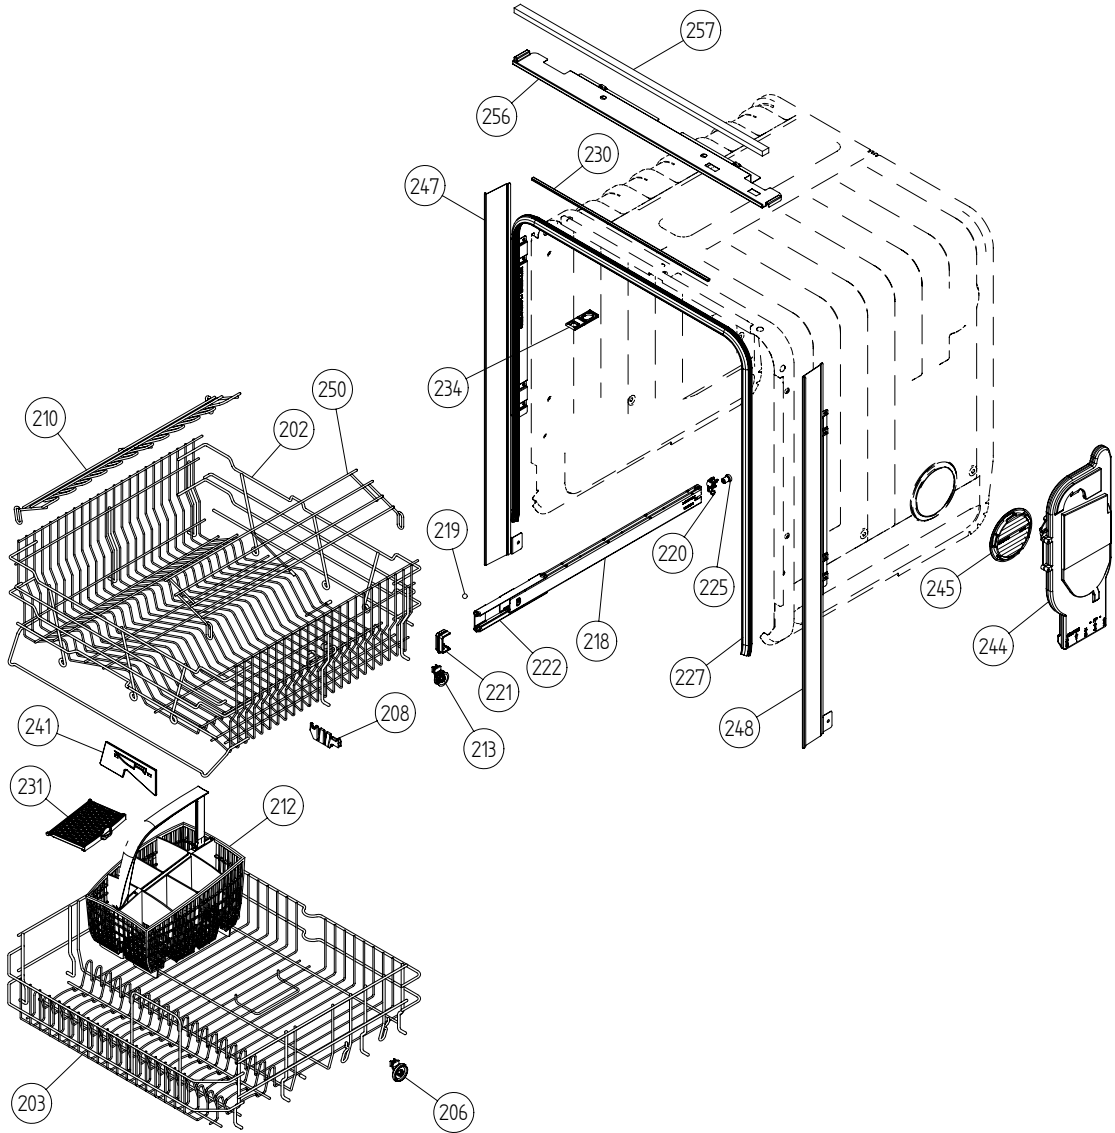

Baskets and related parts

ASKO, D3251 XL US - Titanium FI (DW20.3)

Pos	Spare part No.	Description	Qty	Comment
201	8057056	-	1 Pcs	Not a spare part
202	8801236-36	UPPER BASKET EXCL CPL DGREY	1 Pcs	
203	8801237-36	LOWER BASKET EXCL CPL LGREY	1 Pcs	
206	8009516-77	BASKET WHEEL COMPL GREY	8 Pcs	
208	8071214-77	HOLDERCARVING KNIVES U-BASKET	2 Pcs	
210	8071337-36	CUP SHELF WINE GLASS MGR ADJ	1 Pcs	
212	8801239-77	CUTLERY BASKET INCL DOOR	1 Pcs	
213	8058498-77	BASKET WHEEL COMPL GREY DW95	4 Pcs	
218	8057052	GUIDE RAIL	2 Pcs	
219	8057977	BALL DIAM 8 DW95	8 Pcs	
220	8057978-77	BALLCATCH GREY COMPL	2 Pcs	
221	8057979-77	BASKET STOP GREY	2 Pcs	
222	8058638-77	BALL DISTANCE RING GUIDE RAIL	2 Pcs	
225	8071247	RUBBER BUFReplby 8057978-77	2 Pcs	
227	8057489-E	DOOR STRIP 86CM UL4	1 Pcs	
230	8071257	EDGE GUARD L=420 MM	1 Pcs	
231	8072986-77	DOOR CUTLERYBASKET UL4	1 Pcs	
234	8070649	LOCK HITCH INTEGR	1 Pcs	
234-a	8070648	LOCK WASHER INTEGR	1 Pcs	Part of 8070469
234-b	8901104	SCREW M4x8 A4 MRT VAXED T20	1 Pcs	
241	8057506-77	KNIFE STOP PLATE GREY DW95	1 Pcs	
244	8057514	AIRBREAK STD W O-RING UL4	1 Pcs	
244-a	8052189	HOSE CLIP RFZ 170-706R	1 Pcs	
245	8057536-77	LOCKRING AIRBREAK GREY	1 Pcs	
247	8074342-E-81	TRIM STRIP LEFT USA 86CM	1 Pcs	
247	8074342-E	TRIM STRIP LEFT USA 86CM	1 Pcs	
247-a	8900646	SCREW A4 RTS 42X13 T20 SORT	2 Pcs	
248	8074343-E	TRIM STRIP RIGHT USA 86CM	1 Pcs	
248	8074343-E-81	TRIM STRIP RIGHT USA 86CM	1 Pcs	
248-a	8900646	SCREW A4 RTS 42X13 T20 SORT	2 Pcs	
250	8073507-36	CUP SHELF STRAIGHT HICONTAIN	1 Pcs	
256	8075663-81	TRIM RAIL LOW USA GREY MET.	1 Pcs	
256	8075663	trim rail	1 Pcs	
257	8075664	sealing stripe 3000xl	1 Pcs