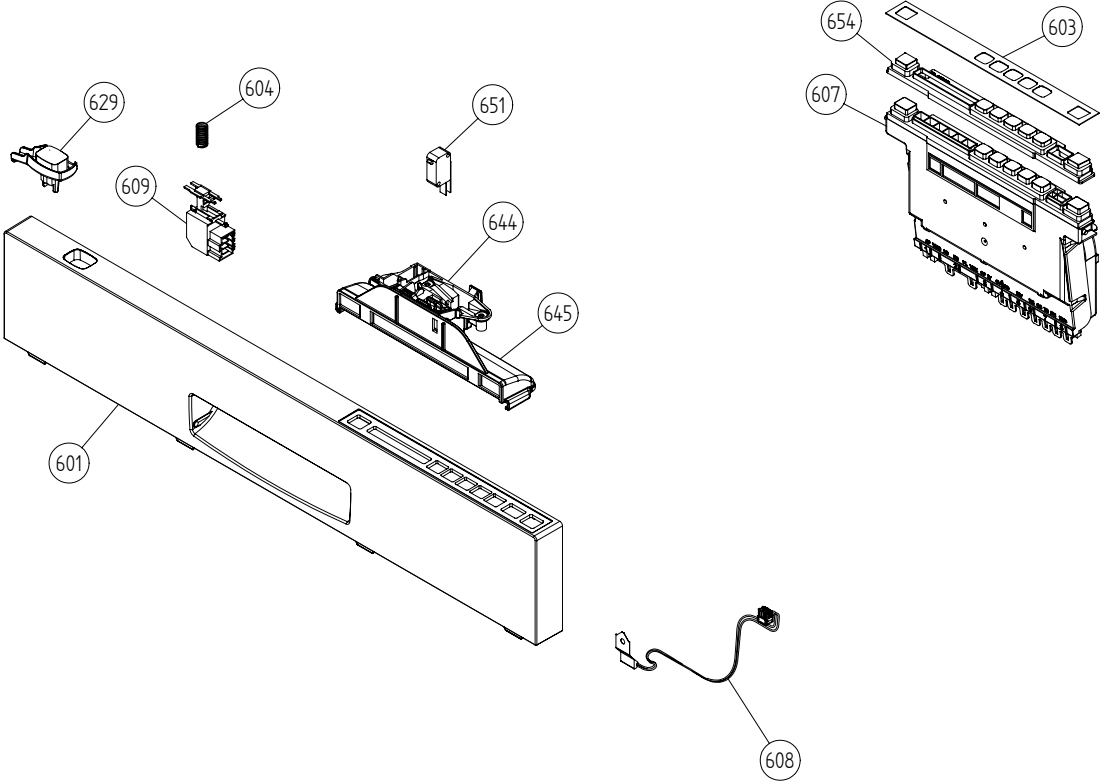

Control panel and related parts

ASKO, D3251 XL US - White BiH (DW20.3)

Pos	Spare part No.	Description	Qty	Comment
601	8076747-0-UL	PANEL ASKO 3251-345F GRPH UL4	1 Pcs	
602	8075303	PROGINFOLABEL ASKO 345T/F US	1 Pcs	
602	8075305	PROGINFOLABEL ASKO 345T/F ES	1 Pcs	
602	8075345	PROGINFOLABEL ASKO 345T/F FR	1 Pcs	
603	8074993	DECOR PLATE ASKO 345T/FI GRAP	1 Pcs	
604	8074277	SPRING MAIN SWITCH	1 Pcs	
607	8801230	CONTROLUNIT COMPL DW203 USA	1 Pcs	
608	8073788	THERMISTOR UL4	1 Pcs	
608-a	8076839	SPACER THERMISTOR DW20	1 Pcs	
609	8073782	MAIN PUSH SWITCH	1 Pcs	
611	8075740	CABLESET DIVERTER VALVE	1 Pcs	
614	8075736	CABLE SET CIRCPUMP INLVALVE	1 Pcs	
616	8075735	CABLE SET FLOW & PRESSURE	1 Pcs	
618	8075738	CABLESET POWER	1 Pcs	
620	8075730	CABLE SET DOOR FAN-REED	1 Pcs	
622	8075731	CABLE SET DRAIN	1 Pcs	
629	8075078-0	PUSHBUTTON MAINSWITCH GRAPHIC	1 Pcs	
644	8073670	LOCK COMPLETE INTEGRERAD	1 Pcs	
645	8073666	HANDLE INTEGRATED LOCK	1 Pcs	
645-a	8072439	SCREW MC6S M5x45 88 FZB	2 Pcs	
651	8073836	MICROSWITCH DOOR	0 Pcs	
654	8075719-85	PUSHBUTTONS ASKO 345 T/FI	1 Pcs	
690	8076139	INSTRUCTIONS D3251-345F US ENG	1 Pcs	
690	8076140	INSTRUCTIONS D3251-345F USA FR	1 Pcs	
690	8076141	INSTRUCTIONS D3251-345F USA ES	1 Pcs