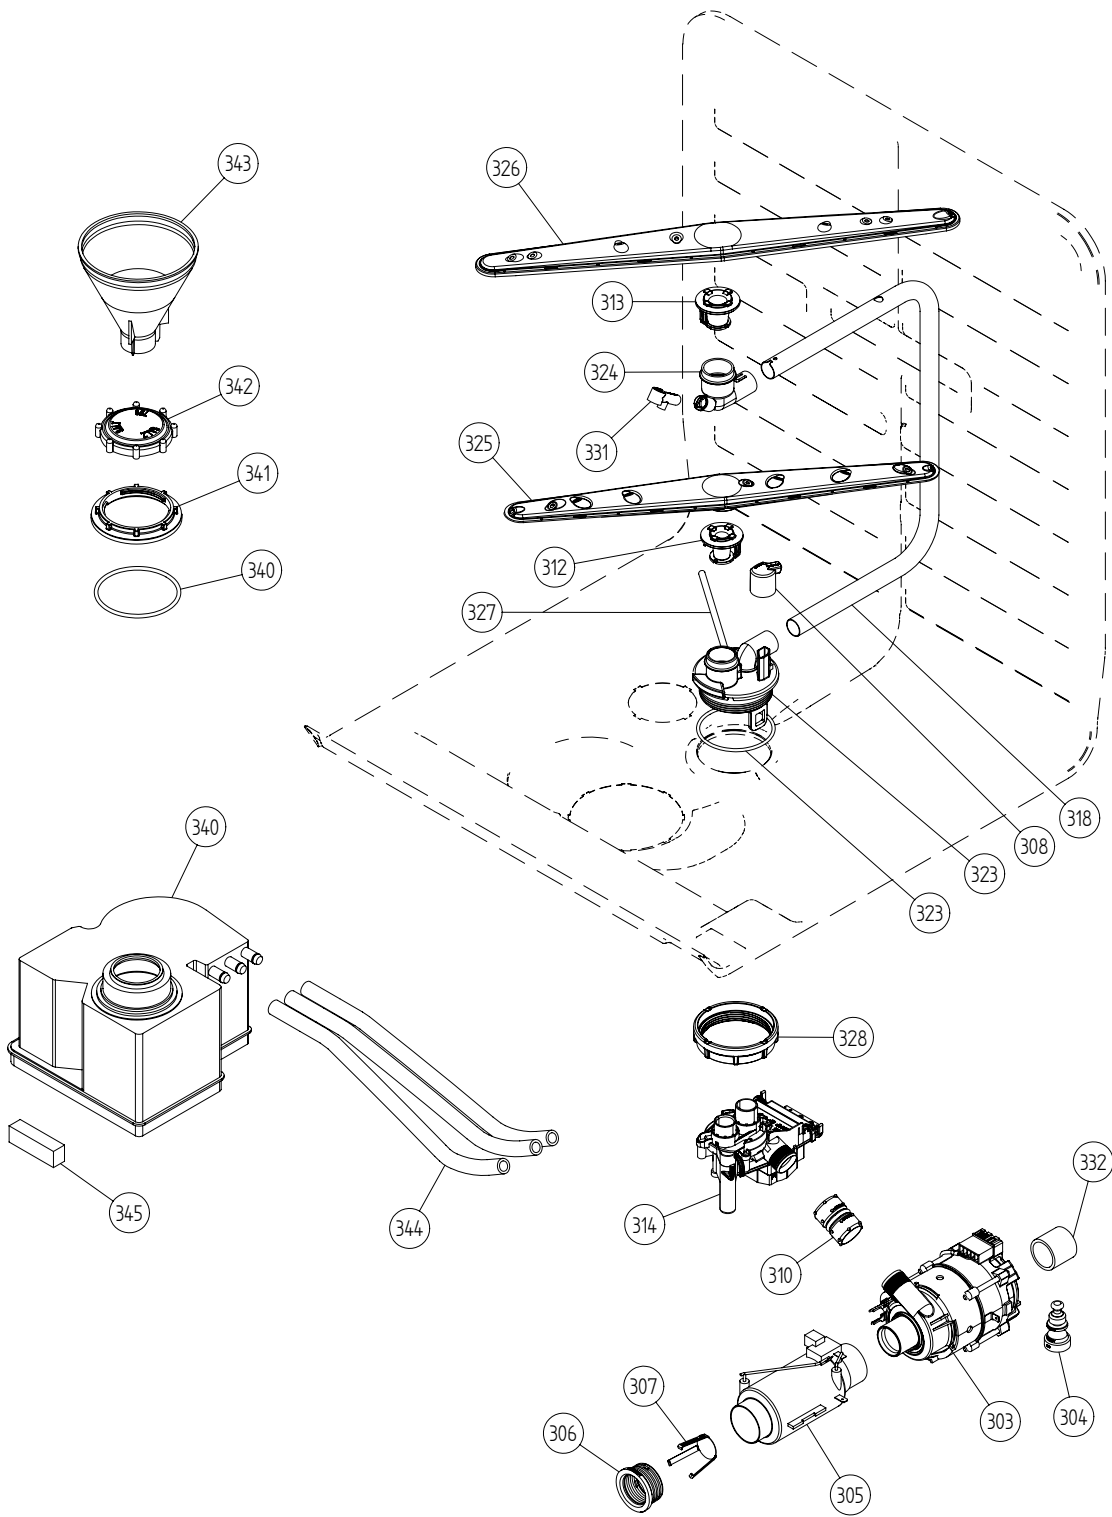

## Spare Parts Catalogue

Dishwashers \ 3000XL Series  
Type: DW20.3  
Model: D3251 XL US White BiH

Prod. No: 107325140  
October 6th 2004

**AM Appliances Group**

P.O. Box 851805 • Richardson • TX 75085-1805  
789 N. Grove Road • Suite 103 • Richardson • TX 75081

## Wash system

### ASKO, D3251 XL US - White BiH (DW20.3)

Pos	Spare part No.	Description	Qty	Comment
301	8073502	-	1 Pcs	Not to be ordered
303	8073813	CIRCPUMP 120V 60HZ UL4	1 Pcs	
303-a	8075380	CAPACITOR 16UF CIRCPUMP DW20	1 Pcs	
304	8075130	RUBBER DAMPER CIRCPUMP UL4	1 Pcs	
305	8073785	HEATINGELEMENT 1200W 120V	1 Pcs	
306	8073702	ELEMENT TRANSMUTATION UL4	2 Pcs	
307	8075070	INSERT FOR HEATER	1 Pcs	
308	8073385-77	CUP DRAINAGE GREY	1 Pcs	
310	8072888	HOSE CIRKPUMP UL4	1 Pcs	
310-a	8056491	HOSE CLIP 301-708	2 Pcs	
312	8072728-77	SPRAY ARM BEARING L GREY UL4	1 Pcs	
313	8072731-77	SPRAYARM BEARING UPPER UL4	1 Pcs	
314	8073822	WATER DIV VALVE 120V 60HZ UL4	1 Pcs	
314-a	8073003	O-RING 200X375 NRB70 UL4	2 Pcs	
318	8073387	SPRAY PIPE Ø18	1 Pcs	
323	8071606-L-77	SPRAYTOWER L SPRAY NOZZLE UL4	1 Pcs	
323-a	8901765	O-RING 695X3 UL4	1 Pcs	
324	8072730-L-77	SPRAYTOWER U SPRAY NOZZLE UL4	1 Pcs	
325	8072891	SPRAYARM LOWER COMPLETE	1 Pcs	
326	8072894	SPRAYARM UPPER COMPLETE	1 Pcs	
327	8073381	TUBE POTRINSE 6x160	1 Pcs	
327-a	8902085	SCREW PT KB40X10 WN1442 RFS	2 Pcs	
328	8071607	LOCKRING SPRAYPIPE BEARING UL4	1 Pcs	
330	8073384-77	CUP DRAINAGReplby 8073385-77	1 Pcs	
331	8072543-77	SPRAY NOZZLE UL4	1 Pcs	For part no 8073381 and 8072730-L-77
332	8075420	HOSE 268X328X295	1 Pcs	
332-a	8052189	HOSE CLIP RFZ 170-706R	2 Pcs	

## **Bottom well and related parts**