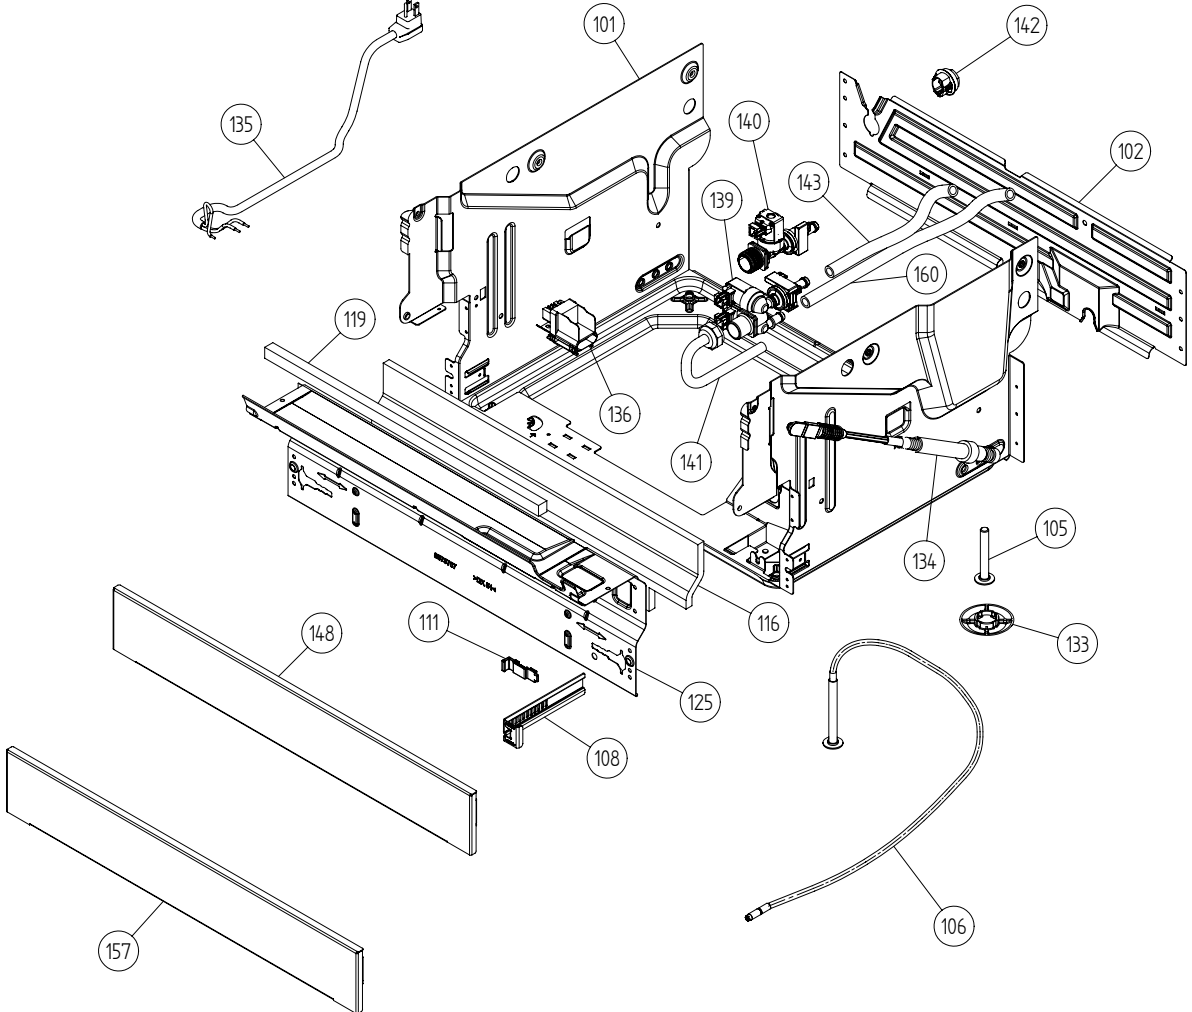

### ASKO, D3251 XL US - White BiH (DW20.3)

Pos	Spare part No.	Description	Qty	Comment
201	8057056	-	1 Pcs	Not a spare part
202	8801236-36	UPPER BASKET EXCL CPL DGREY	1 Pcs	
203	8801237-36	LOWER BASKET EXCL CPL LGREY	1 Pcs	
206	8009516-77	BASKET WHEEL COMPL GREY	8 Pcs	
208	8071214-77	HOLDERCARVING KNIVES U-BASKET	2 Pcs	
210	8071337-36	CUP SHELF WINE GLASS MGR ADJ	1 Pcs	
212	8801239-77	CUTLERY BASKET INCL DOOR	1 Pcs	
213	8058498-77	BASKET WHEEL COMPL GREY DW95	4 Pcs	
218	8057052	GUIDE RAIL	2 Pcs	
219	8057977	BALL DIAM 8 DW95	8 Pcs	
220	8057978-77	BALLCATCH GREY COMPL	2 Pcs	
221	8057979-77	BASKET STOP GREY	2 Pcs	
222	8058638-77	BALL DISTANCE RING GUIDE RAIL	2 Pcs	
225	8071247	RUBBER BUFReplby 8057978-77	2 Pcs	
227	8057489-E	DOOR STRIP 86CM UL4	1 Pcs	
230	8071257	EDGE GUARD L=420 MM	1 Pcs	
231	8072986-77	DOOR CUTLERYBASKET UL4	1 Pcs	
234	8070649	LOCK HITCH INTEGR	1 Pcs	
234-a	8070648	LOCK WASHER INTEGR	1 Pcs	Part of 8070469
234-b	8901104	SCREW M4x8 A4 MRT VAXED T20	1 Pcs	
241	8057506-77	KNIFE STOP PLATE GREY DW95	1 Pcs	
244	8057514	AIRBREAK STD W O-RING UL4	1 Pcs	
244-a	8052189	HOSE CLIP RFZ 170-706R	1 Pcs	
245	8057536-77	LOCKRING AIRBREAK GREY	1 Pcs	
247	8074342-E	TRIM STRIP LEFT USA 86CM	1 Pcs	
247	8074342-E-0	TRIM STRIP LEFT USA 86CM WHITE	1 Pcs	
247-a	8900646	SCREW A4 RTS 42X13 T20 SORT	2 Pcs	
248	8074343-E	TRIM STRIP RIGHT USA 86CM	1 Pcs	
248	8074343-E-0	TRIM STRIP RIGHT USA 86CM WH	1 Pcs	
248-a	8900646	SCREW A4 RTS 42X13 T20 SORT	2 Pcs	
250	8073507-36	CUP SHELF STRAIGHT HICONTAIN	1 Pcs	
256	8075663	trim rail	1 Pcs	
256	8075663-0	TRIM RAIL LOW USA WHITE	1 Pcs	
257	8075664	sealing stripe 3000xl	1 Pcs	