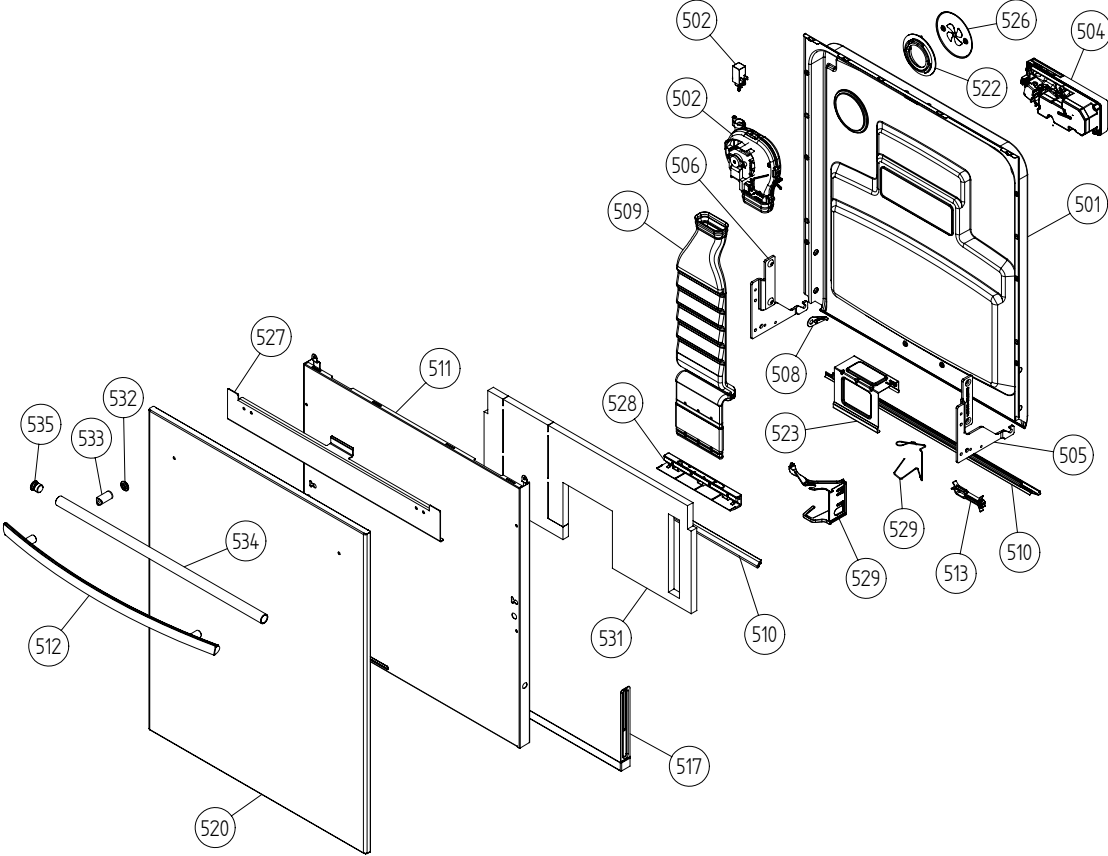

### ASKO, D3251 XL US - White BiH (DW20.3)

Pos	Spare part No.	Description	Qty	Comment
301	8073502	-	1 Pcs	Not to be ordered
303	8073813	CIRCPUMP 120V 60HZ UL4	1 Pcs	
303-a	8075380	CAPACITOR 16UF CIRCPUMP DW20	1 Pcs	
304	8075130	RUBBER DAMPER CIRCPUMP UL4	1 Pcs	
305	8073785	HEATINGELEMENT 1200W 120V	1 Pcs	
306	8073702	ELEMENT TRANSMUTATION UL4	2 Pcs	
307	8075070	INSERT FOR HEATER	1 Pcs	
308	8073385-77	CUP DRAINAGE GREY	1 Pcs	
310	8072888	HOSE CIRKPUMP UL4	1 Pcs	
310-a	8056491	HOSE CLIP 301-708	2 Pcs	
312	8072728-77	SPRAY ARM BEARING L GREY UL4	1 Pcs	
313	8072731-77	SPRAYARM BEARING UPPER UL4	1 Pcs	
314	8073822	WATER DIV VALVE 120V 60HZ UL4	1 Pcs	
314-a	8073003	O-RING 200X375 NRB70 UL4	2 Pcs	
318	8073387	SPRAY PIPE Ø18	1 Pcs	
323	8071606-L-77	SPRAYTOWER L SPRAY NOZZLE UL4	1 Pcs	
323-a	8901765	O-RING 695X3 UL4	1 Pcs	
324	8072730-L-77	SPRAYTOWER U SPRAY NOZZLE UL4	1 Pcs	
325	8072891	SPRAYARM LOWER COMPLETE	1 Pcs	
326	8072894	SPRAYARM UPPER COMPLETE	1 Pcs	
327	8073381	TUBE POTRINSE 6x160	1 Pcs	
327-a	8902085	SCREW PT KB40X10 WN1442 RFS	2 Pcs	
328	8071607	LOCKRING SPRAYPIPE BEARING UL4	1 Pcs	
330	8073384-77	CUP DRAINAGReplby 8073385-77	1 Pcs	
331	8072543-77	SPRAY NOZZLE UL4	1 Pcs	For part no 8073381 and 8072730-L-77
332	8075420	HOSE 268X328X295	1 Pcs	
332-a	8052189	HOSE CLIP RFZ 170-706R	2 Pcs	

## **Bottom well and related parts**

## Inner door, panel and related parts