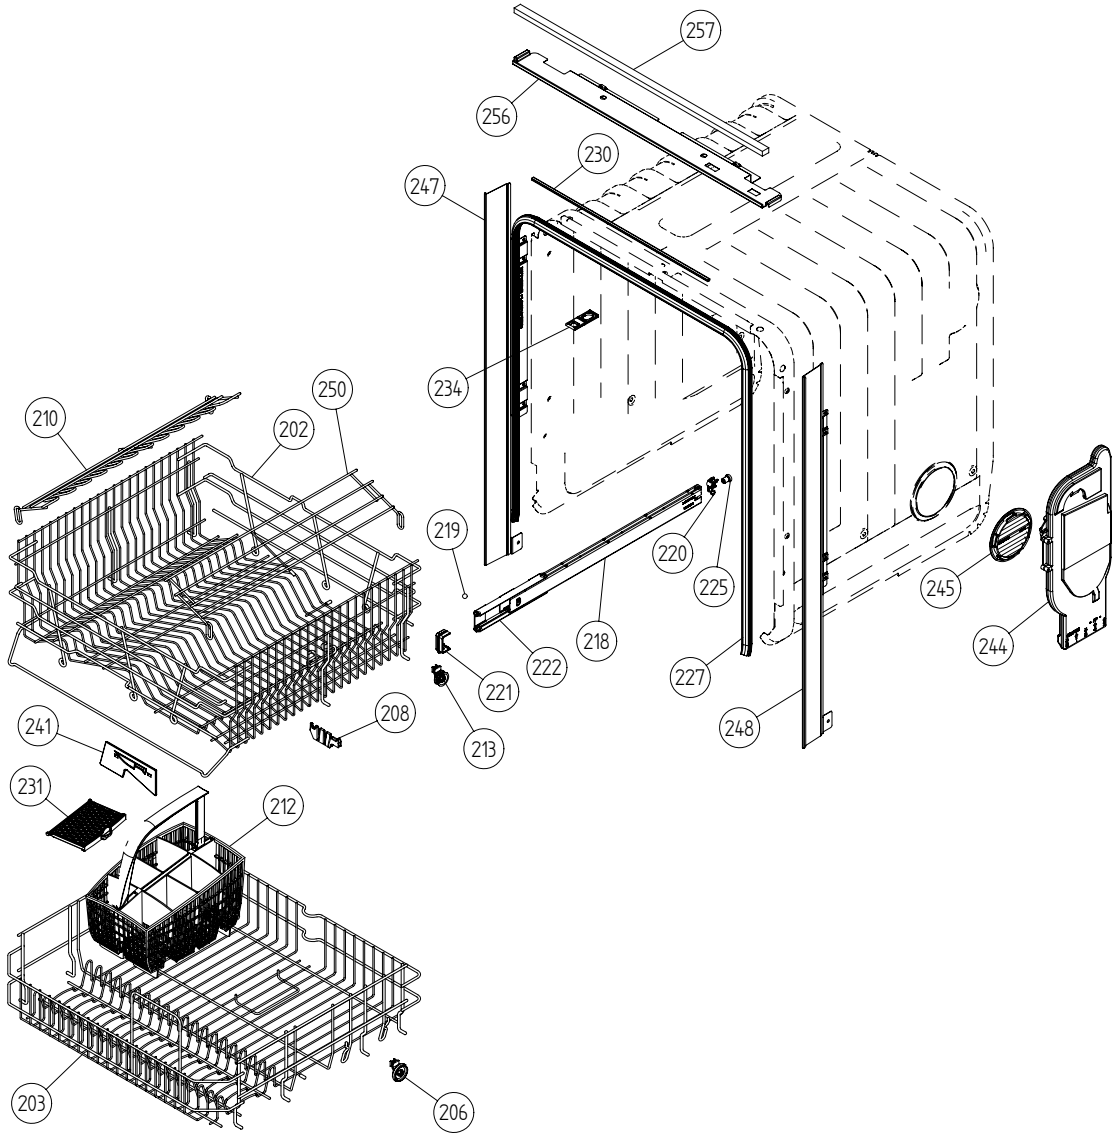

Baskets and related parts

ASKO, D3251 XL US - White BiH (DW20.3)

Pos	Spare part No.	Description	Qty	Comment
201	8057056	-	1 Pcs	Not a spare part
202	8801236-36	UPPER BASKET EXCL CPL DGREY	1 Pcs	
203	8801237-36	LOWER BASKET EXCL CPL LGREY	1 Pcs	
206	8009516-77	BASKET WHEEL COMPL GREY	8 Pcs	
208	8071214-77	HOLDERCARVING KNIVES U-BASKET	2 Pcs	
210	8071337-36	CUP SHELF WINE GLASS MGR ADJ	1 Pcs	
212	8801239-77	CUTLERY BASKET INCL DOOR	1 Pcs	
213	8058498-77	BASKET WHEEL COMPL GREY DW95	4 Pcs	
218	8057052	GUIDE RAIL	2 Pcs	
219	8057977	BALL DIAM 8 DW95	8 Pcs	
220	8057978-77	BALLCATCH GREY COMPL	2 Pcs	
221	8057979-77	BASKET STOP GREY	2 Pcs	
222	8058638-77	BALL DISTANCE RING GUIDE RAIL	2 Pcs	
225	8071247	RUBBER BUFReplby 8057978-77	2 Pcs	
227	8057489-E	DOOR STRIP 86CM UL4	1 Pcs	
230	8071257	EDGE GUARD L=420 MM	1 Pcs	
231	8072986-77	DOOR CUTLERYBASKET UL4	1 Pcs	
234	8070649	LOCK HITCH INTEGR	1 Pcs	
234-a	8070648	LOCK WASHER INTEGR	1 Pcs	Part of 8070469
234-b	8901104	SCREW M4x8 A4 MRT VAXED T20	1 Pcs	
241	8057506-77	KNIFE STOP PLATE GREY DW95	1 Pcs	
244	8057514	AIRBREAK STD W O-RING UL4	1 Pcs	
244-a	8052189	HOSE CLIP RFZ 170-706R	1 Pcs	
245	8057536-77	LOCKRING AIRBREAK GREY	1 Pcs	
247	8074342-E	TRIM STRIP LEFT USA 86CM	1 Pcs	
247	8074342-E-0	TRIM STRIP LEFT USA 86CM WHITE	1 Pcs	
247-a	8900646	SCREW A4 RTS 42X13 T20 SORT	2 Pcs	
248	8074343-E	TRIM STRIP RIGHT USA 86CM	1 Pcs	
248	8074343-E-0	TRIM STRIP RIGHT USA 86CM WH	1 Pcs	
248-a	8900646	SCREW A4 RTS 42X13 T20 SORT	2 Pcs	
250	8073507-36	CUP SHELF STRAIGHT HICONTAIN	1 Pcs	
256	8075663	trim rail	1 Pcs	
256	8075663-0	TRIM RAIL LOW USA WHITE	1 Pcs	
257	8075664	sealing stripe 3000xl	1 Pcs