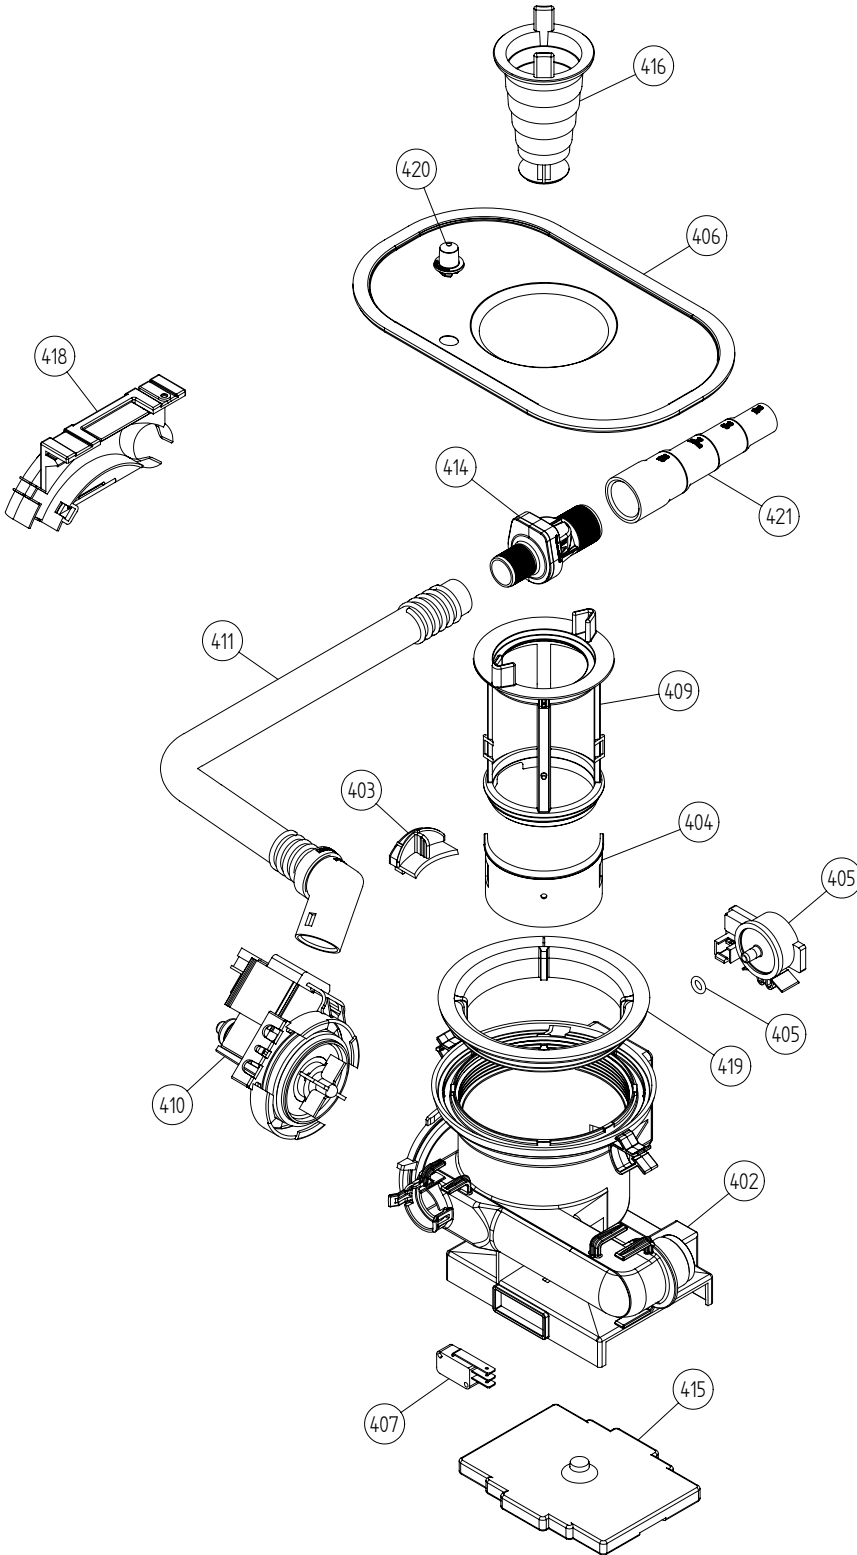

## Spare Parts Catalogue

Dishwashers \ 3000XL Series  
Type: DW20.3  
Model: D3251 XL US White BiH

Prod. No: 107325140  
October 6th 2004

**AM Appliances Group**

P.O. Box 851805 • Richardson • TX 75085-1805  
789 N. Grove Road • Suite 103 • Richardson • TX 75081

### ASKO, D3251 XL US - White BiH (DW20.3)

Pos	Spare part No.	Description	Qty	Comment
301	8073502	-	1 Pcs	Not to be ordered
303	8073813	CIRCPUMP 120V 60HZ UL4	1 Pcs	
303-a	8075380	CAPACITOR 16UF CIRCPUMP DW20	1 Pcs	
304	8075130	RUBBER DAMPER CIRCPUMP UL4	1 Pcs	
305	8073785	HEATINGELEMENT 1200W 120V	1 Pcs	
306	8073702	ELEMENT TRANSMUTATION UL4	2 Pcs	
307	8075070	INSERT FOR HEATER	1 Pcs	
308	8073385-77	CUP DRAINAGE GREY	1 Pcs	
310	8072888	HOSE CIRKPUMP UL4	1 Pcs	
310-a	8056491	HOSE CLIP 301-708	2 Pcs	
312	8072728-77	SPRAY ARM BEARING L GREY UL4	1 Pcs	
313	8072731-77	SPRAYARM BEARING UPPER UL4	1 Pcs	
314	8073822	WATER DIV VALVE 120V 60HZ UL4	1 Pcs	
314-a	8073003	O-RING 200X375 NRB70 UL4	2 Pcs	
318	8073387	SPRAY PIPE Ø18	1 Pcs	
323	8071606-L-77	SPRAYTOWER L SPRAY NOZZLE UL4	1 Pcs	
323-a	8901765	O-RING 695X3 UL4	1 Pcs	
324	8072730-L-77	SPRAYTOWER U SPRAY NOZZLE UL4	1 Pcs	
325	8072891	SPRAYARM LOWER COMPLETE	1 Pcs	
326	8072894	SPRAYARM UPPER COMPLETE	1 Pcs	
327	8073381	TUBE POTRINSE 6x160	1 Pcs	
327-a	8902085	SCREW PT KB40X10 WN1442 RFS	2 Pcs	
328	8071607	LOCKRING SPRAYPIPE BEARING UL4	1 Pcs	
330	8073384-77	CUP DRAINAGReplby 8073385-77	1 Pcs	
331	8072543-77	SPRAY NOZZLE UL4	1 Pcs	For part no 8073381 and 8072730-L-77
332	8075420	HOSE 268X328X295	1 Pcs	
332-a	8052189	HOSE CLIP RFZ 170-706R	2 Pcs	

## **Bottom well and related parts**