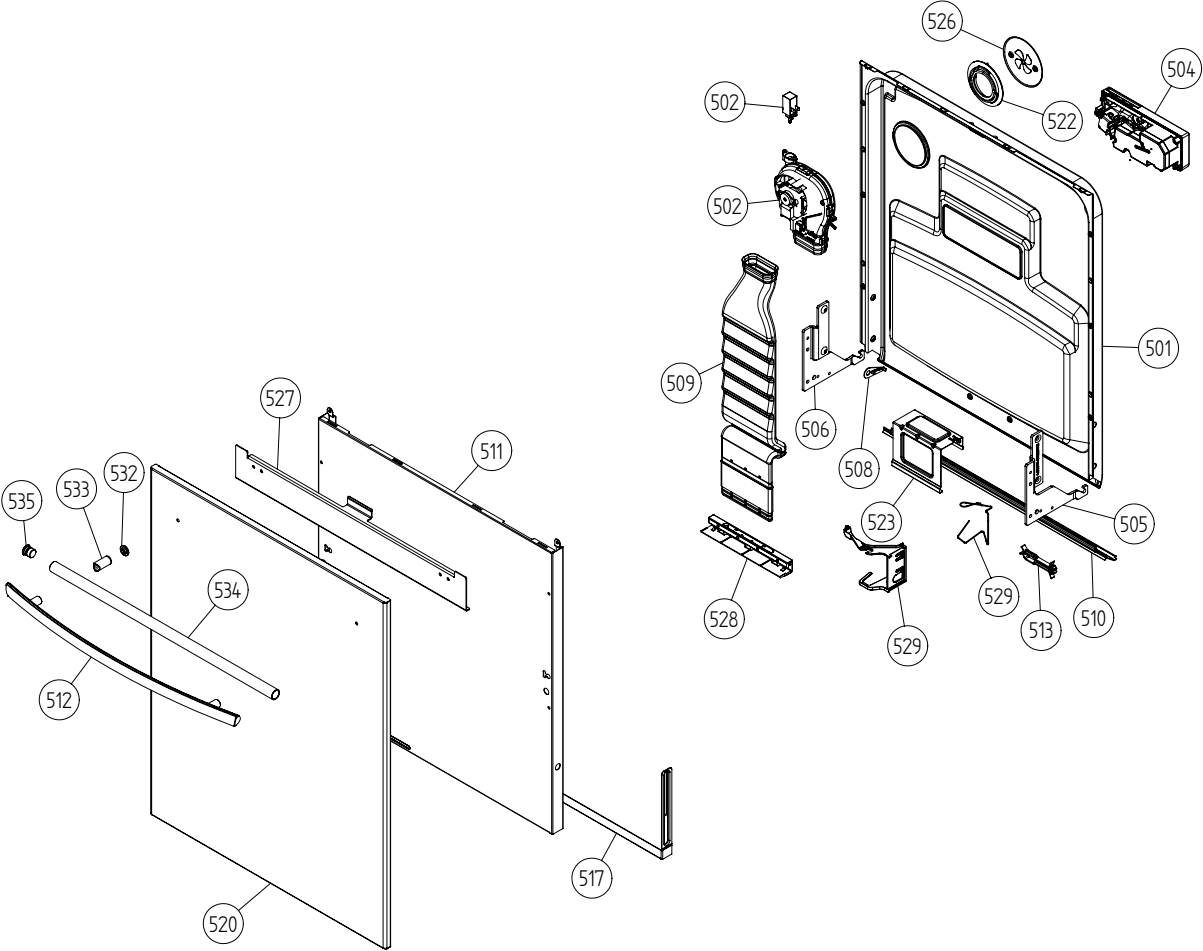

Inner door, panel and related parts

ASKO, D3252 XL US - White BiH (DW20.3)

Pos	Spare part No.	Description	Qty	Comment
501	8801254	Inner Door 3251XL	1 Pcs	
501-a	8900646	Screw 20 Torx SS	6 Pcs	
501-b	8902121	Screw	4 Pcs	
502	8073851	Fan Complete 120V	1 Pcs	
502-a	8058501	ORing Turbo Fan Dry 05/06 DW	1 Pcs	
502-b	8052778	WAX MOTOR DW 05/06	1 Pcs	
504	8073803	Combidisp. Reed Reay 120V	1 Pcs	
504-a	8071916	Subs to 8071918	1 Pcs	
504-b	8071917	CAP RINSE AGENT	1 Pcs	
504-c	8071918	Detergent Lid Complete	1 Pcs	
504-d	8072288	Sealing Strip Combbidisp.	1 Pcs	
504-f	8902087	Screw Plastic Housing 20 Torx	6 Pcs	
505	8057524	Hinge Right DW 05/06	1 Pcs	
505-a	8057530	Screw hinge 05	1 Pcs	
505-b	33500262	Nut Term Block	1 Pcs	
506	8057525	Hinge left DW 05/06	1 Pcs	
506-a	8057530	Screw hinge 05	1 Pcs	
506-b	33500262	Nut Term Block	1 Pcs	
507	8057530	Screw hinge 05	2 Pcs	
507-a	33500262	Nut Term Block	2 Pcs	
508	8057948	Slide washer hinge bearing 05	2 Pcs	
509	8057963-P	Air Channel Adj. 1895 FI	1 Pcs	
510	8060254	Lower SealInner Door 05/06 DW	1 Pcs	
511	8074800-PT-0	Outer door long 3251XL	1 Pcs	
511	8074800-PT	DOOR OUTER LONG INT. ADJUST.	1 Pcs	
511-a	8900646	Screw 20 Torx SS	6 Pcs	
512	8073488-0	HANDLE COOKER WHITE	1 Pcs	
512-a	8901969	Screw	2 Pcs	
513	8074015	CABLE BRACKET DOOR	1 Pcs	
517	8074012-81	Adj. Frame Air Channel	1 Pcs	
517-a	8902133	SCREW MRT-GF M5x8 COMB T25 FZB	2 Pcs	
520	8075678-0	Cover sheet	1 Pcs	
520-a	8900254	Screw	4 Pcs	
520-b	8902357	Screw	2 Pcs	
522	8057964	Locking ring turbo fan 05	1 Pcs	
522-a	8902085	Screw 20T for Plastic	2 Pcs	
523	8057983	Brace	1 Pcs	
523-a	8900646	Screw 20 Torx SS	2 Pcs	
523-b	8902357	Screw	2 Pcs	
526	8058484	SS Coverplate Turbo Fan DW	1 Pcs	
526-a	8902085	Screw 20T for Plastic	2 Pcs	
527	8074591	REINFORCEMENT FRONT SHEET DW20	1 Pcs	
528	8072732-0	Nozzle Air Duct	1 Pcs	
529	8074278	Bracket for harness	1 Pcs	
529	8073612	BRACKET FOR HARNESS	1 Pcs	