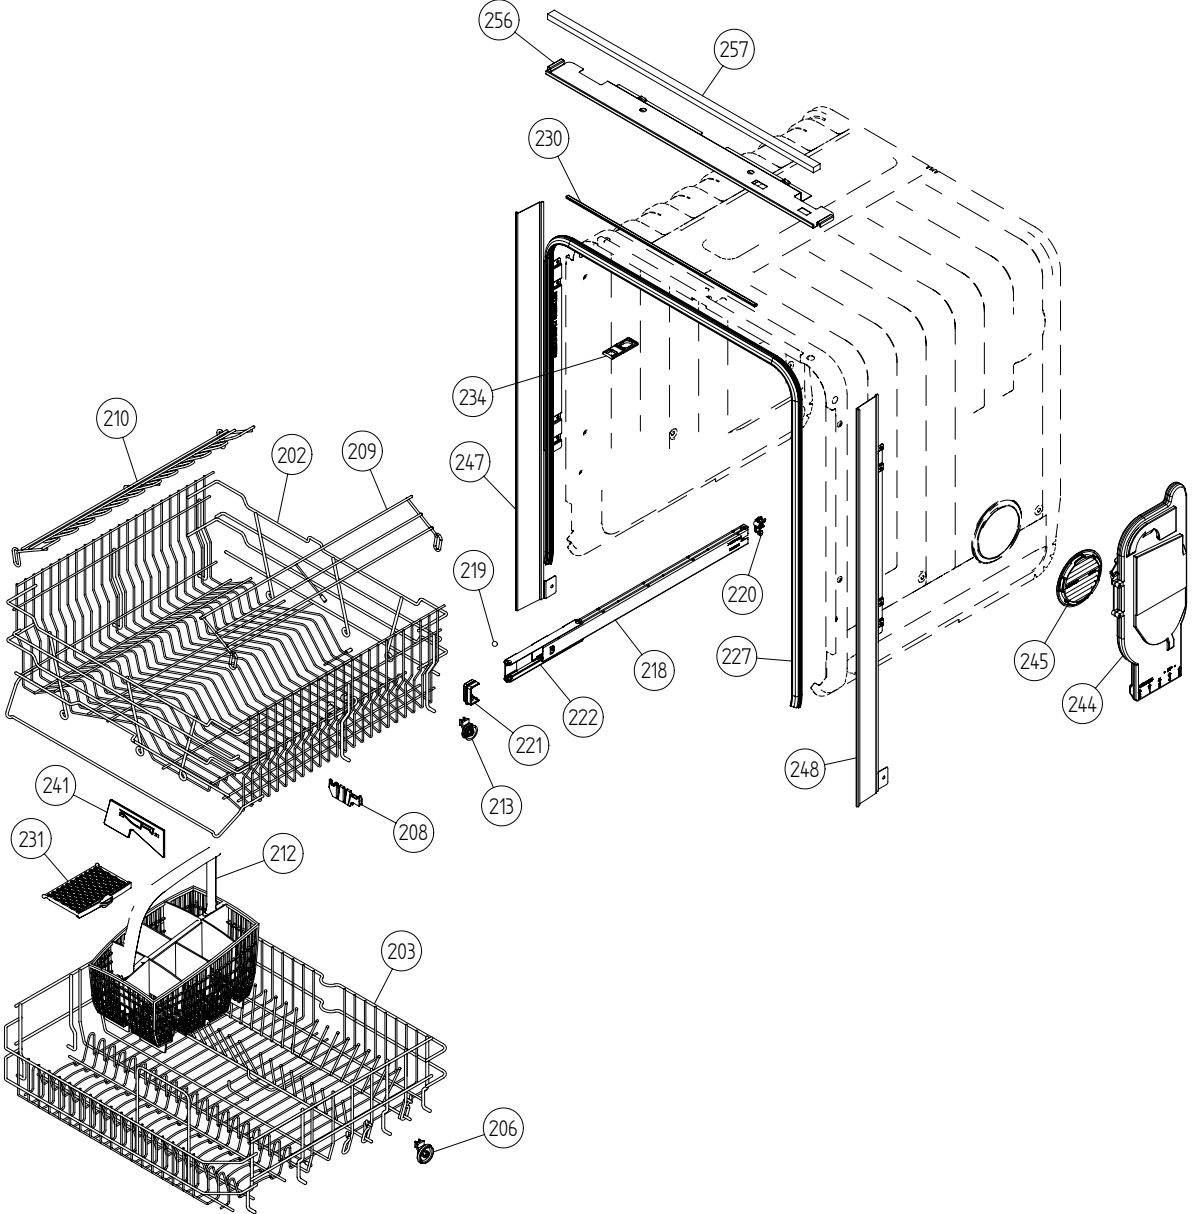

Base and related parts

ASKO, D3252 XL US - White BiH (DW20.3)

Pos	Spare part No.	Description	Qty	Comment
101	8074450	Bottom Outer DW20	1 Pcs	
101-a	8901104	Screw 20 Torx Machine	2 Pcs	
101-b	8901110	Screw w/ORing DW 05/06 25T	4 Pcs	
102	8073880	REAR PANEL	1 Pcs	
102-a	8902357	Screw	5 Pcs	
105	8074228	Foot	2 Pcs	
106	8073647	FOOT ADJUSTABLE FROM FRONT CPL	1 Pcs	
108	8073480	Toe Kick bracket Right & Left	2 Pcs	
111	8073481-49	Spring Kicking Plate L. Gray	2 Pcs	
125	8076822	GUARD PLATE	1 Pcs	
125	8076822-0	GUARD PLATE WHITE	1 Pcs	
133	8051957	Slide foot 02 DW	3 Pcs	
134	8071323-77	DW Extra Heavy Duty Door Spr.	1 Pcs	
134	8076163-77	Door spring	1 Pcs	
135	8073774	Cord Set	1 Pcs	
136	8073781	TERMINAL BLOCK D3000 W/ RFI	1 Pcs	
136-a	8902131	Screw	1 Pcs	
140	8073825	Inl. Valve Single 120V Sens.	1 Pcs	
140-a	8052189	Hose Clamp Squeeze	1 Pcs	
141	8073879	Fill hose quick connect	1 Pcs	
142	8006948	Grommet	1 Pcs	
143	8074230	Rubber Hose	1 Pcs	
143-a	8052189	Hose Clamp Squeeze	2 Pcs	
148	8073506	KICK-PLATE USA 86CM	1 Pc's	
148	8073506-0	kick plate white	1 Pcs	