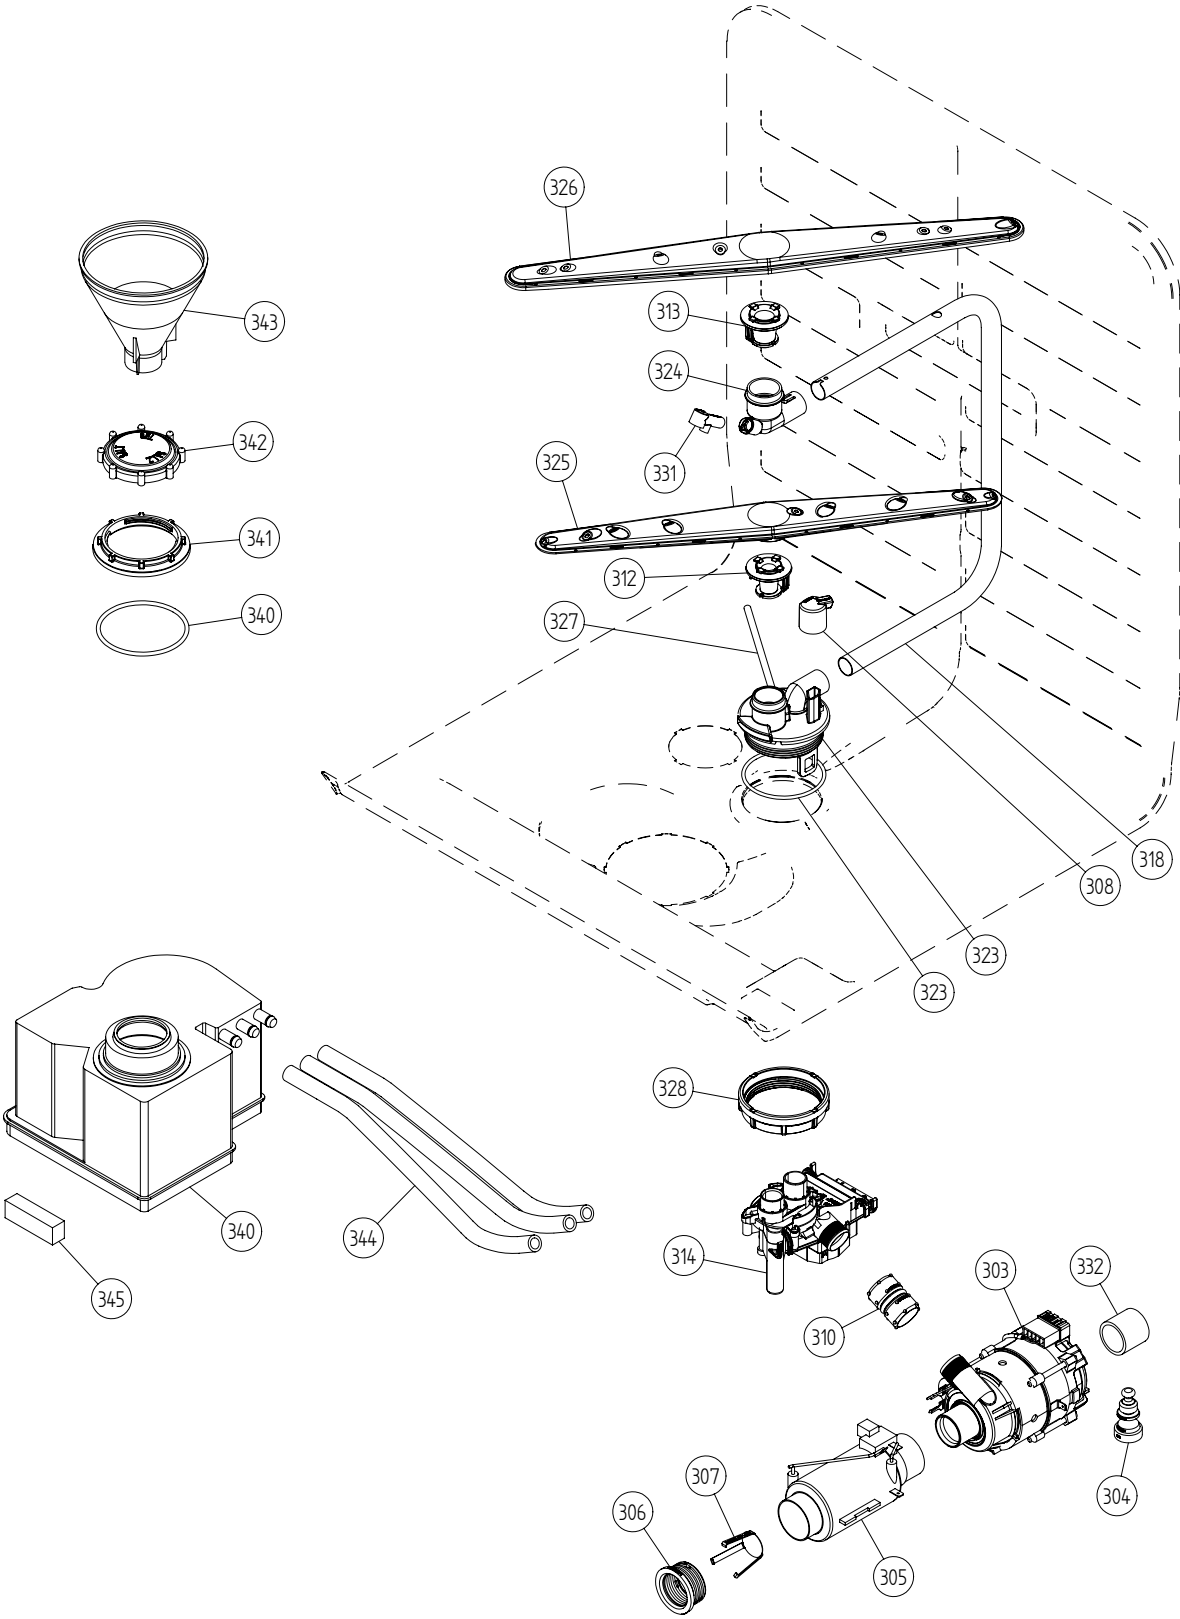

Baskets and related parts

ASKO, D3252 XL US - White BiH (DW20.3)

Pos	Spare part No.	Description	Qty	Comment
201	8057056	-	1 Pc's	Not a spare part
202	8801236-36	Upper Basket Gray	1 Pcs	
203	8801237-36	Lower Basket Gray	1 Pcs	
203-a	8801274-36	KIT DIVIDE PIN ROW STD D. GREY	1 Pc's	
203-b	8076632-77	HOLDER DFP	2 Pc's	
206	8009516-77	Rack Wheels Lower 05/06 DW	8 Pcs	
208	8071214-77	Knife Holder 05/06 DW	2 Pcs	
209	8071336-36	Cup Shelf 05/06 DW	1 Pcs	
210	8071337-36	Cup Shelf Wine Glass 05/06 DW	1 Pcs	
212	8801239-77	Cutlery Basket incl. Door	1 Pcs	
213	8058498-77	Wheel Upper Basket 05/06 DW	4 Pcs	
218	8057052	Guide Rail 05 06 DW	2 Pcs	
219	8057977	Bearing Upper Rail 05/06 DW	8 Pcs	
220	8057978-77	Rail Stop Back Grey 05/06 DW	2 Pcs	
221	8057979-77	Rack Stop Grey 05/06 DW	2 Pcs	
222	8058638-77	Ball Holder Upper Rail DW	2 Pcs	
225	8057978-77	Rail Stop Back Grey 05/06 DW	2 Pcs	
227	8057489-E	SUBS TO 8057489	1 Pcs	
230	8071257	Edge Guard	1 Pcs	
231	8072986-77	Door Cutlery Basket	1 Pcs	
234	8070649	Lock Hitch Int.	1 Pcs	
234-a	8070648	Lock Washer Int.	1 Pcs	Part of 8070469
234-b	8901104	Screw 20 Torx Machine	1 Pcs	
241	8057506-77	Knife Stop	1 Pcs	
244	8057514	Sub To 8801234	1 Pcs	
244-a	8052189	Hose Clamp Squeeze	1 Pcs	
245	8057536-77	Lockring Airbreak Gray	1 Pcs	
247	8074342-E	TRIM STRIP LEFT USA 86CM	1 Pcs	
247	8074342-E-0	trim strip left	1 Pcs	
247-a	8900646	Screw 20 Torx SS	2 Pcs	
248	8074343-E	TRIM STRIP RIGHT USA 86CM	1 Pcs	
248	8074343-E-0	trim strip right	1 Pcs	
248-a	8900646	Screw 20 Torx SS	2 Pcs	
256	8075663	trim rail	1 Pcs	
256	8075663-0	TRIM RAIL LOW USA WHITE	1 Pc's	
257	8075664	sealing stripe 3000xl	1 Pcs	