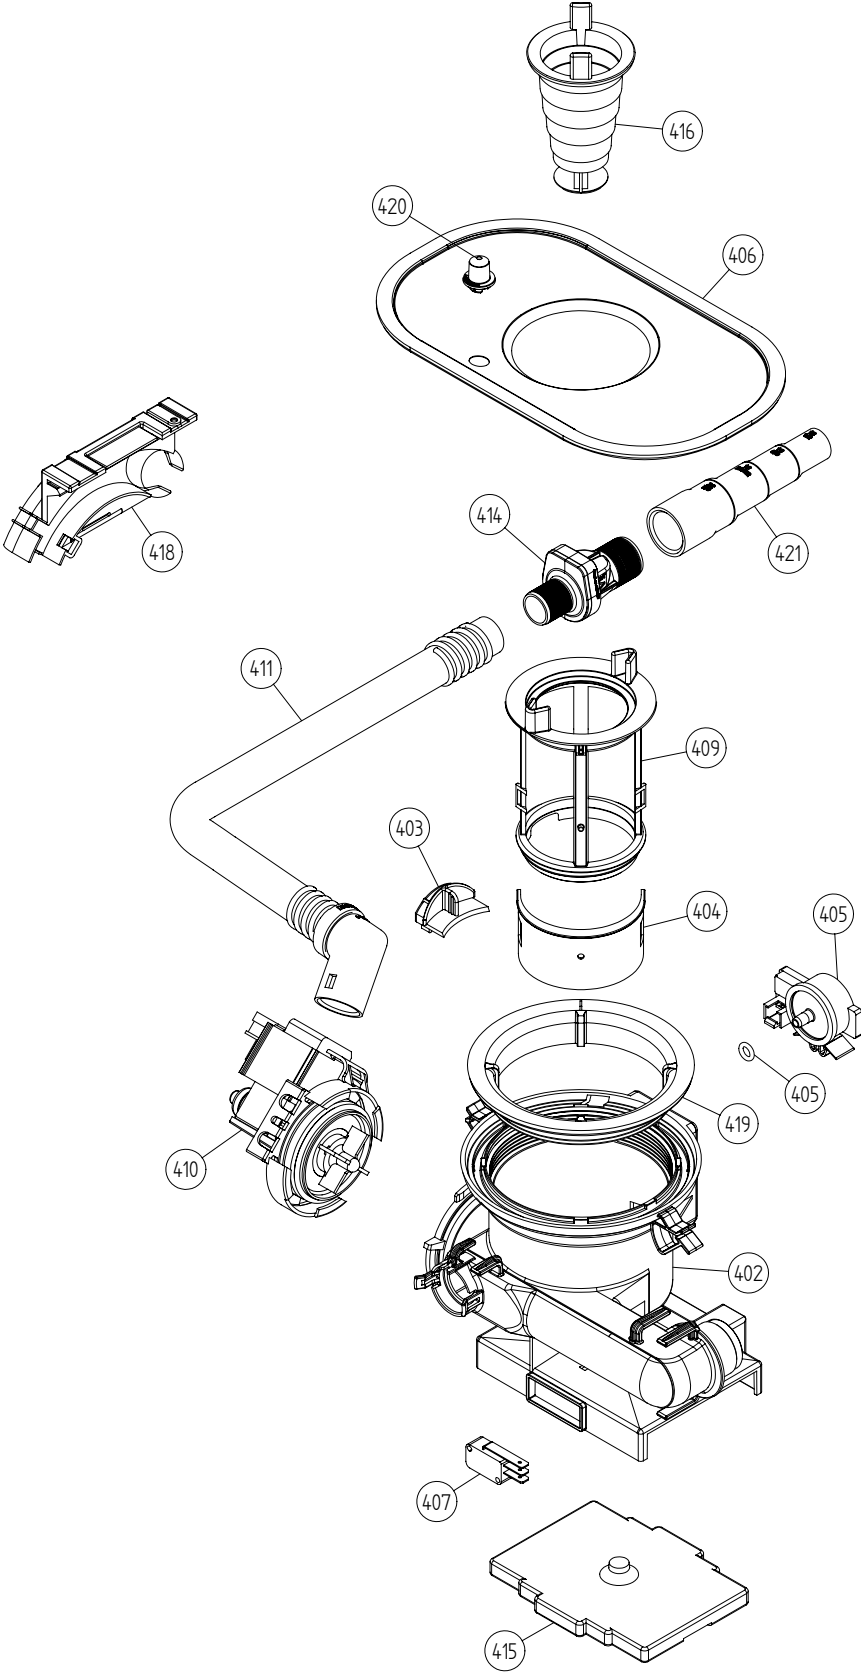

Bottom well and related parts

ASKO, D3252 XL US - White BiH (DW20.3)

Pos	Spare part No.	Description	Qty	Comment
402	8073691-77	Bottom Well Pressure Sensor	1 Pcs	
402-a	8073002	ORing	1 Pcs	
403	8057487-79	Sump Plug DW 05/06 Cleanout	1 Pcs	
404	8058454	Cover Str. Basket 05/06 DW	1 Pcs	
405	8073839	Pressure Sensor	1 Pcs	
405-a	8074040	ORing	1 Pcs	
406	8074364	STRAINER DW20	1 Pcs	
406	8074252	Use 8074364	1 Pcs	
407	8073835	MICROSWITCH FLOAT	1 Pcs	
409	8073396-77	INSERT STRAINER BASKET	1 Pcs	
410	8073818	Drain Pump	1 Pcs	
410-a	8002584	ORing Drain Pump 05/06 DW	1 Pcs	
411	8074030	Outlet Hose	1 Pcs	
411-a	8052239	Hose Clamp Squeeze	1 Pcs	
411-b	8052430	Cable Strip	1 Pcs	
414	8801248	Check Valve Kit	1 Pcs	
414-a	8052239	Hose Clamp Squeeze	1 Pcs	
414-b	8053642	Hose Clip	1 Pcs	
415	8075110	FLOAT	1 Pcs	
416	8057972-77	Strainer Basket Grey 05/06 DW	1 Pcs	
418	8072528-77	Holder Outlet Hose	1 Pcs	
418-a	8053642	Hose Clip	1 Pcs	
418-b	8052239	Hose Clamp Squeeze	1 Pcs	
418-c	33700450	Cable Strip	1 Pcs	
418-d	8902072	Screw	1 Pcs	
419	8072848	Lockring Bottom Well	1 Pcs	
420	8074760-77	Ventilator	1 Pcs	
421	8075321	End Cuff	1 Pcs