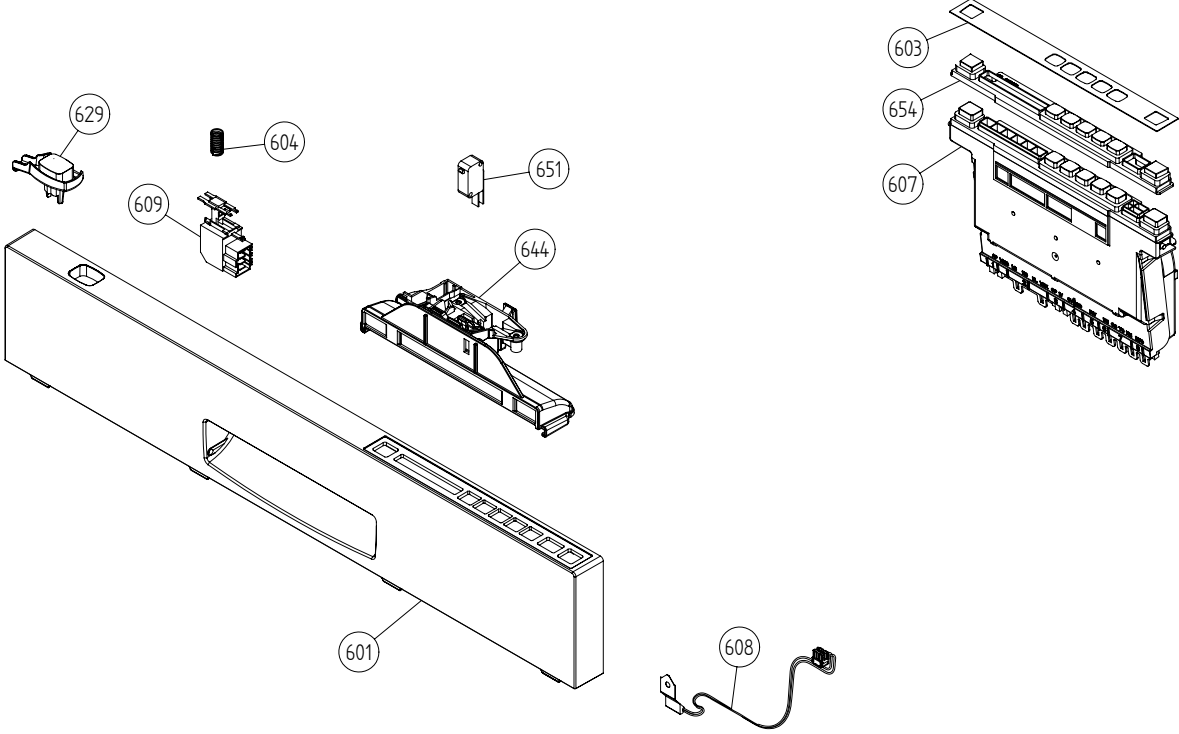

Control panel and related parts

ASKO, D3252 XL US - White BiH (DW20.3)

Pos	Spare part No.	Description	Qty	Comment
601	8077296-0-UL	PANEL ASKO 3252-345F GRPH. UL4	1 Pcs	
602	8075303	Prog. Info. Label 3250345F US	1 Pcs	
602	8075305	Prog. Info Label 345F3250 ES	1 Pcs	
602	8075345	Prog Info. Label 345F3250 FR	1 Pcs	
603	8074993	Decor Plate 345T/FI Graph	1 Pcs	
604	8074277	SPRING MAIN SWITCH	1 Pcs	
607	8801282	CONTROL.UNIT DW20.3 US F.DISH	1 Pcs	
608	8073788	Thermistor	1 Pcs	
608-a	8076839	thermistor spacer	1 Pcs	
609	8073782	MAIN PUSH SWITCH	1 Pcs	
611	8075740	Cable set 3000XL	1 Pcs	
614	8075736	cable set	1 Pcs	
616	8075735	CABLE SET FLOW & PRESSURE	1 Pcs	
618	8075738	cable set power	1 Pcs	
620	8075730	cable set fan	1 Pcs	
622	8075731	CABLE SET DRAIN	1 Pcs	
629	8075078-0	Push Button Main Switch Graphi	1 Pcs	
644	8073670	Lock Complete Integrated	1 Pcs	
645	8073666	HANDLE INTEGRATED LOCK	1 Pcs	
645-a	8072439	Bolt Tension Strap W600s	2 Pcs	
651	8073836	MICROSWITCH DOOR	0 Pcs	
654	8075719-85	Push Button 345 T/FI	1 Pcs	
690	8077172	INSTRUCTIONS D3252-345F US ENG	1 Pcs	
690	8077173	INSTRUCTIONS D3252-345F US FR	1 Pcs	
690	8077174	INSTRUCTIONS D3252-345F US ES	1 Pcs