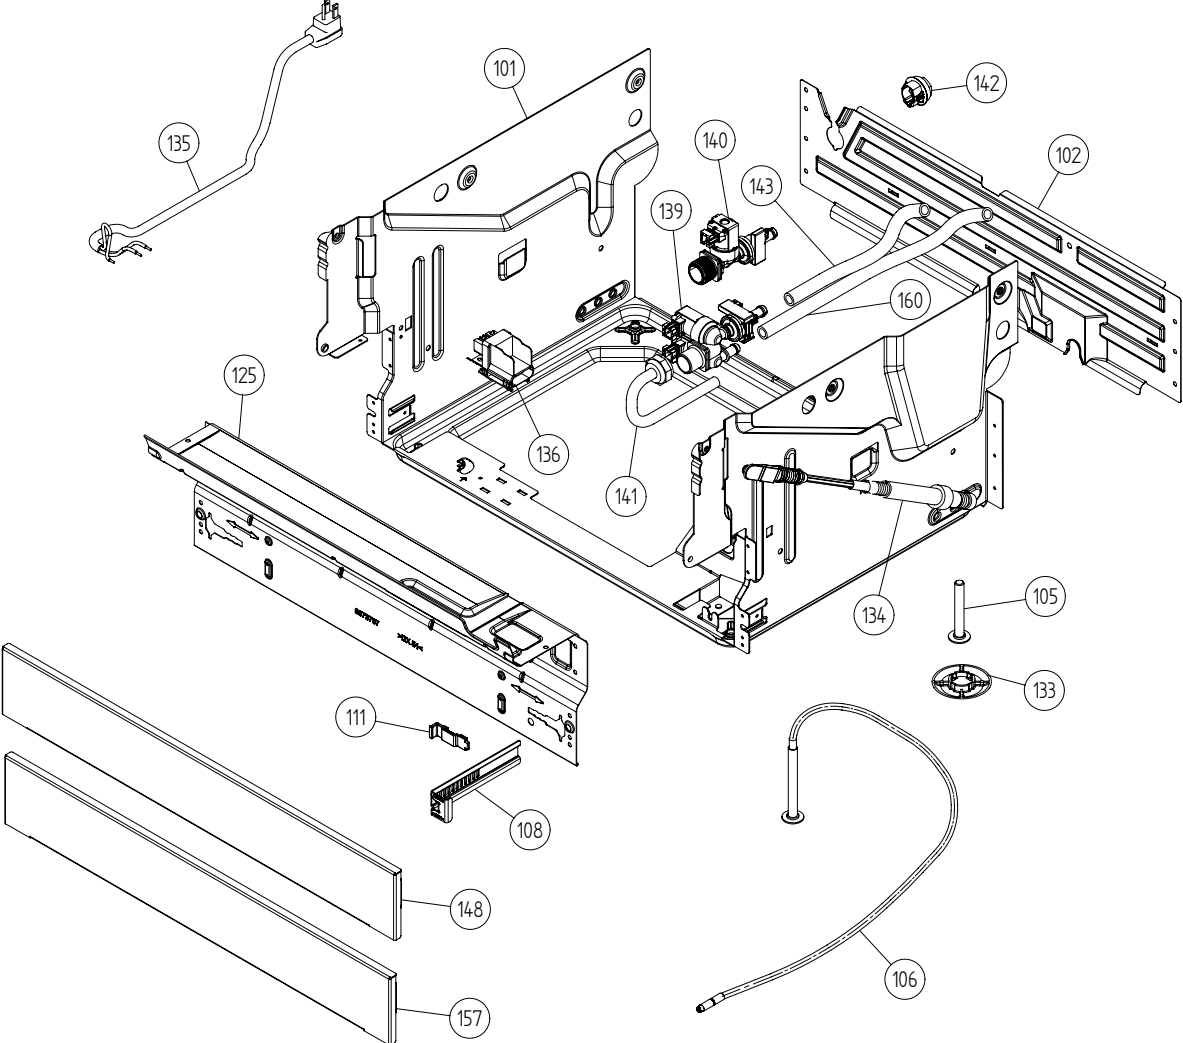

Base and related parts

ASKO, D3252 XL US - White BiH (DW20.3)

Pos	Spare part No.	Description	Qty	Comment
101	8074450	Bottom Outer DW20	1 Pcs	
101-a	8901104	Screw 20 Torx Machine	2 Pcs	
101-b	8901110	Screw w/ORing DW 05/06 25T	4 Pcs	
102	8073880	REAR PANEL	1 Pcs	
102-a	8902357	Screw	5 Pcs	
105	8074228	Foot	2 Pcs	
106	8073647	FOOT ADJUSTABLE FROM FRONT CPL	1 Pcs	
108	8073480	Toe Kick bracket Right & Left	2 Pcs	
111	8073481-49	Spring Kicking Plate L. Gray	2 Pcs	
125	8076822	GUARD PLATE	1 Pcs	
125	8076822-0	GUARD PLATE WHITE	1 Pcs	
133	8051957	Slide foot 02 DW	3 Pcs	
134	8071323-77	DW Extra Heavy Duty Door Spr.	1 Pcs	
134	8076163-77	Door spring	1 Pcs	
135	8073774	Cord Set	1 Pcs	
136	8073781	TERMINAL BLOCK D3000 W/ RFI	1 Pcs	
136-a	8902131	Screw	1 Pcs	
140	8073825	Inl. Valve Single 120V Sens.	1 Pcs	
140-a	8052189	Hose Clamp Squeeze	1 Pcs	
141	8073879	Fill hose quick connect	1 Pcs	
142	8006948	Grommet	1 Pcs	
143	8074230	Rubber Hose	1 Pcs	
143-a	8052189	Hose Clamp Squeeze	2 Pcs	
148	8073506	KICK-PLATE USA 86CM	1 Pc's	
148	8073506-0	kick plate white	1 Pcs	