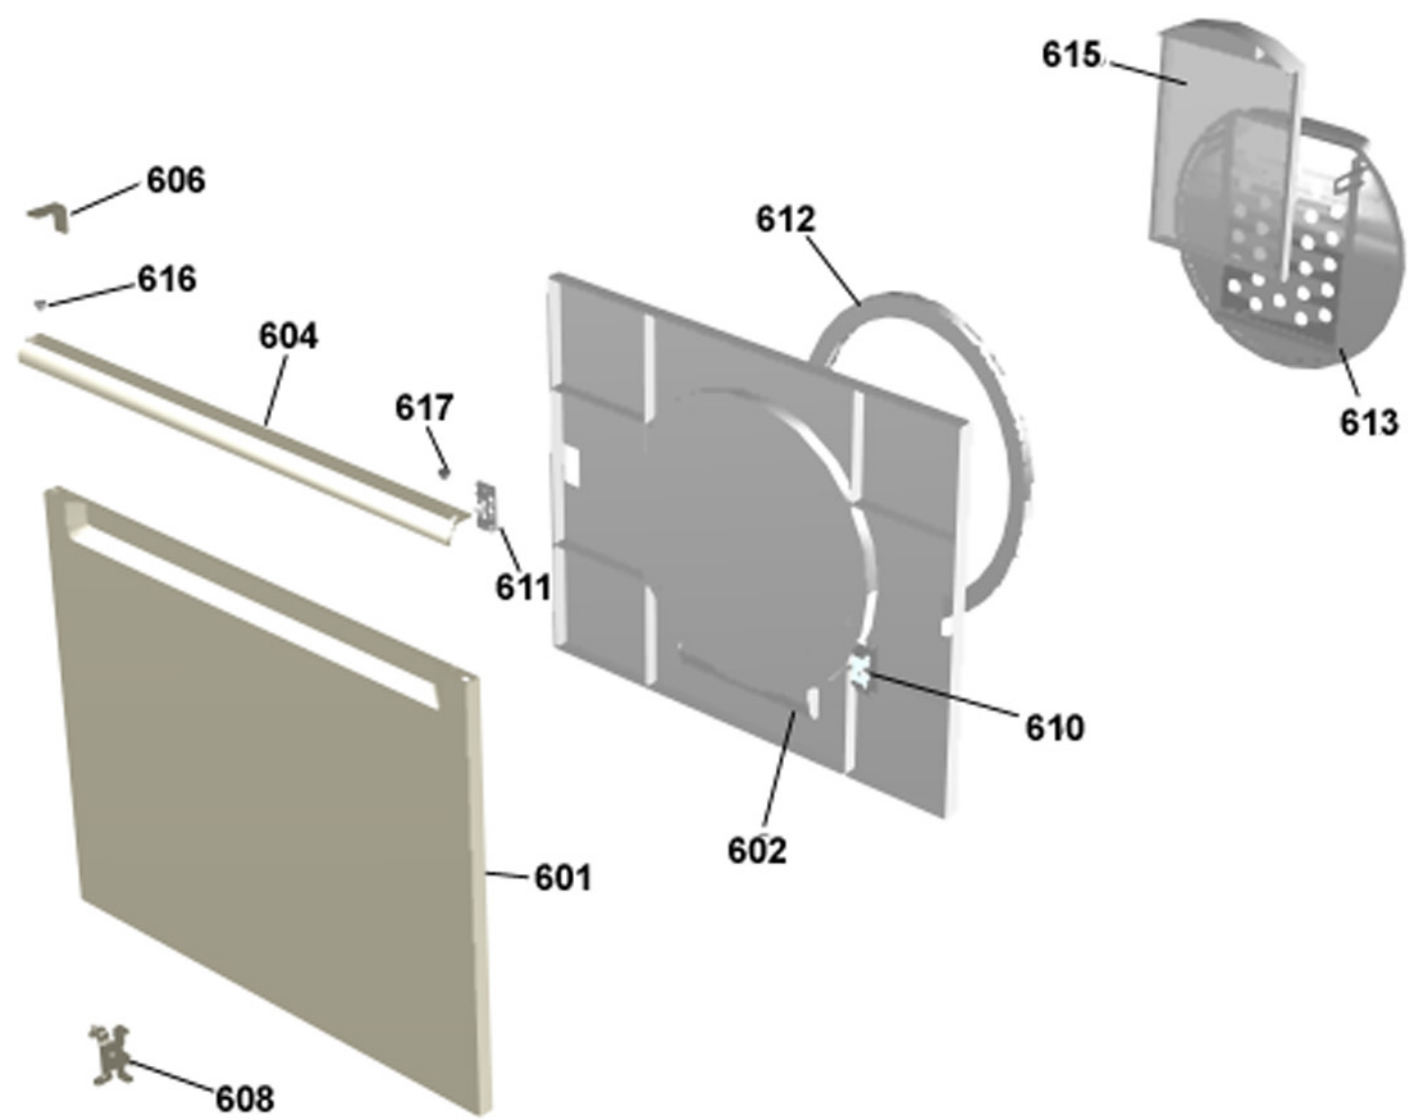

Outer door

ASKO, T780 US - White (TD44US)

Pos	Spare part No.	Description	Qty	Comment
601	8061733-0	DOOR OUTER PART WHITE WMD20	1 Pcs	
602	8061810	DOOR INNER	1 Pcs	
602-a	8902068	SCREW PTK 40X14 WN1453 PF FZB	5 Pcs	
604	8061813-0	HANDLE DOOR WHITE TD20	1 Pcs	
606	8061803-0	HINGE UPPER COMPLETE WHITE	1 Pcs	
606-a	8901097	SCREW MRT-TT 4X12 FZB T20	2 Pcs	
606-b	8901619	POP-RIVET AL/ST 4X10	1 Pcs	
608	8061807-0	HINGE LOWER COMPL WHITE	1 Pcs	
608-a	8900338	SCREW RTK ST 42X95 FZB T20	2 Pcs	
608-b	8901097	SCREW MRT-TT 4X12 FZB T20	1 Pcs	
610	8061878	MAGNET LOCK COMPL	1 Pcs	
611	8061886	HOLDER MAGNET LOCK TD20	1 Pcs	
612	8061815	DOOR SEAL OUTER	1 Pcs	
613	8061811	Repl by 8065840	1 Pcs	
615	8061812	DOUBLE FLUFF FILTER	1 Pcs	
616	8061865-0	HINGE BEARING WHITE TD20	2 Pcs	
617	8061953-0	PLUG DOOR WHITE TD20	1 Pcs