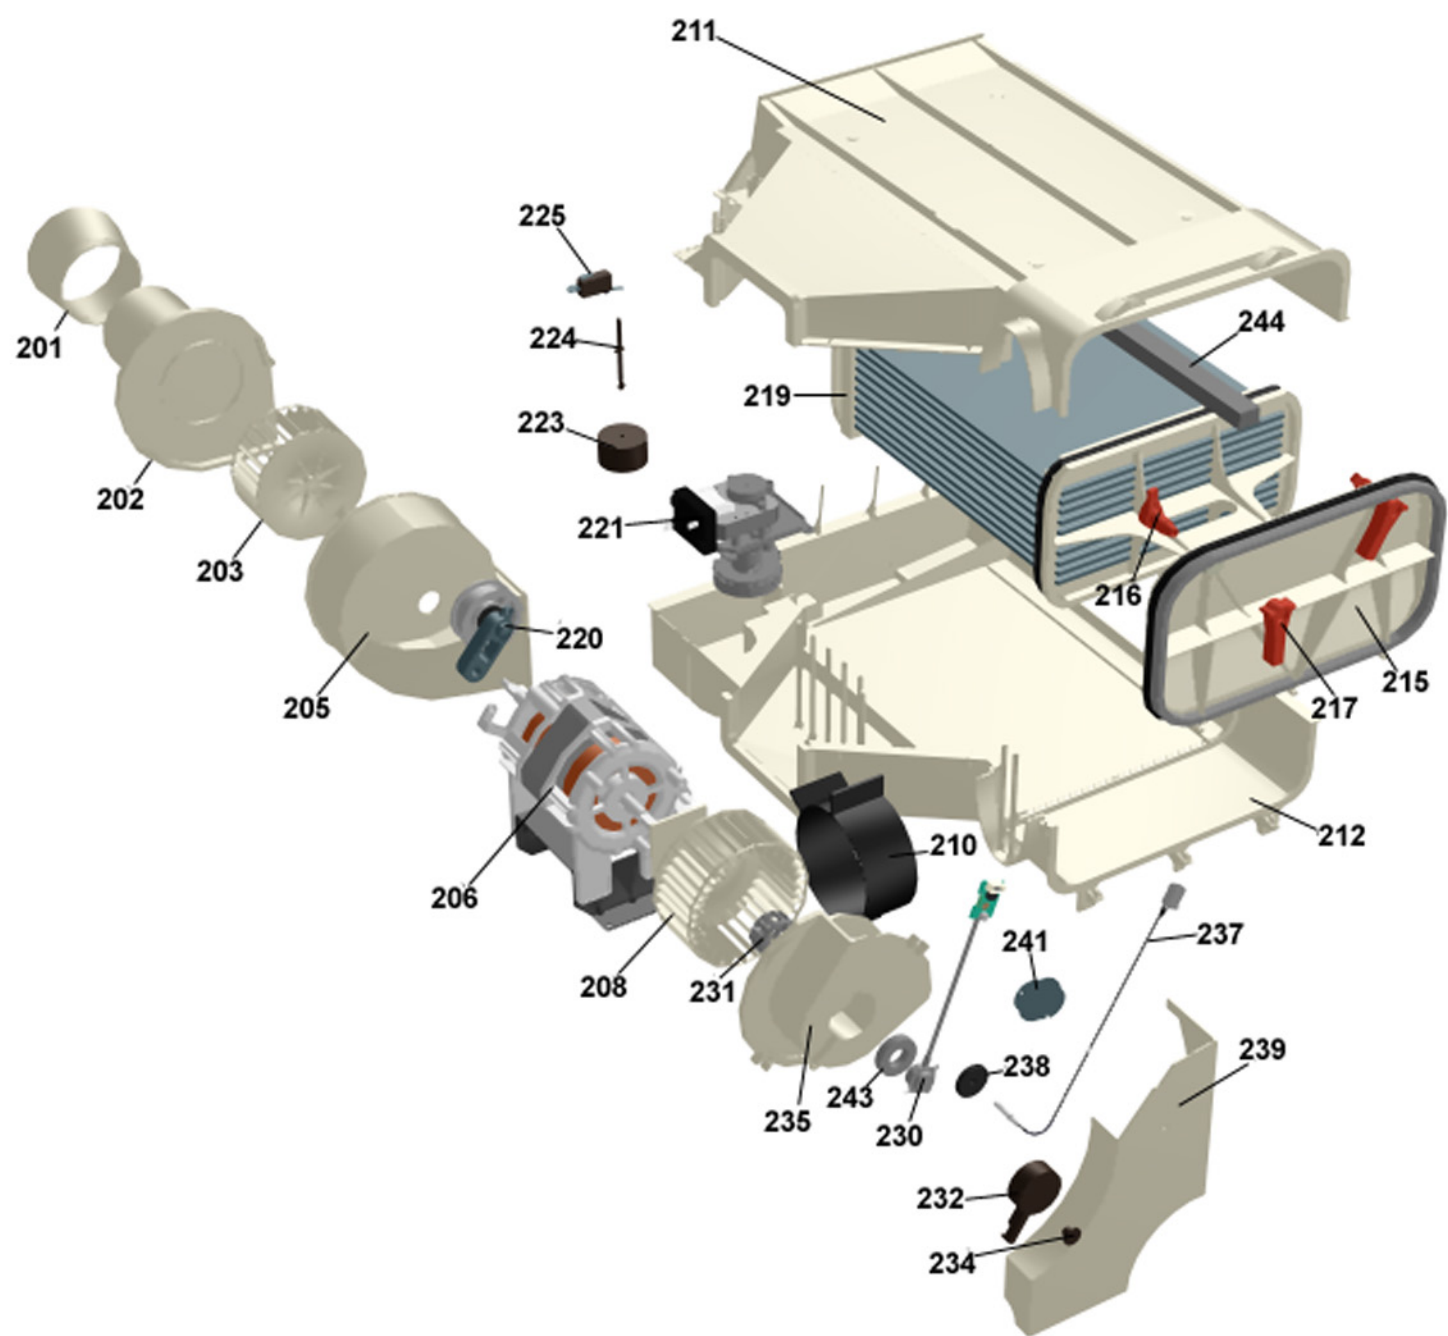

Control panel

ASKO, T780 US - White (TD44US)

Pos	Spare part No.	Description	Qty	Comment
401	8063459-0-UL	PANEL WHANDLE T780 ASKO	1 Pcs	
401-a	8901591	BINDING CLIP SCO 5740	4 Pcs	
404	8061941	WATERTANK TD20 UL4	1 Pcs	
407	8061846-0-UL	HANDLE PANEL MECH WMD20	0 Pcs	
411	8061864-0	PUSHBUTTONS Replby 8064276-0	1 Pcs	
412	8063875	DISPLAYUNIT Replby 8064273UL4	1 Pcs	
413	8061902-0	PUSHBUTTON MAINSWITCH WMD20	1 Pcs	
415	8061822	DECOR LENS	1 Pcs	
416	8060478	INDLAMP (UL-RECONICED) UL4	1 Pcs	
419	8061857	SPRING MAIN SWITCH WMD20	1 Pcs	
490	8063857	INSTR GENERAL TD20 US/CA	1 Pcs	

Outer door

ASKO, T780 US - White (TD44US)

Pos	Spare part No.	Description	Qty	Comment
601	8061733-0	DOOR OUTER PART WHITE WMD20	1 Pcs	
602	8061810	DOOR INNER	1 Pcs	
602-a	8902068	SCREW PTK 40X14 WN1453 PF FZB	5 Pcs	
604	8061813-0	HANDLE DOOR WHITE TD20	1 Pcs	
606	8061803-0	HINGE UPPER COMPLETE WHITE	1 Pcs	
606-a	8901097	SCREW MRT-TT 4X12 FZB T20	2 Pcs	
606-b	8901619	POP-RIVET AL/ST 4X10	1 Pcs	
608	8061807-0	HINGE LOWER COMPL WHITE	1 Pcs	
608-a	8900338	SCREW RTK ST 42X95 FZB T20	2 Pcs	
608-b	8901097	SCREW MRT-TT 4X12 FZB T20	1 Pcs	
610	8061878	MAGNET LOCK COMPL	1 Pcs	
611	8061886	HOLDER MAGNET LOCK TD20	1 Pcs	
612	8061815	DOOR SEAL OUTER	1 Pcs	
613	8061811	Repl by 8065840	1 Pcs	
615	8061812	DOUBLE FLUFF FILTER	1 Pcs	
616	8061865-0	HINGE BEARING WHITE TD20	2 Pcs	
617	8061953-0	PLUG DOOR WHITE TD20	1 Pcs	