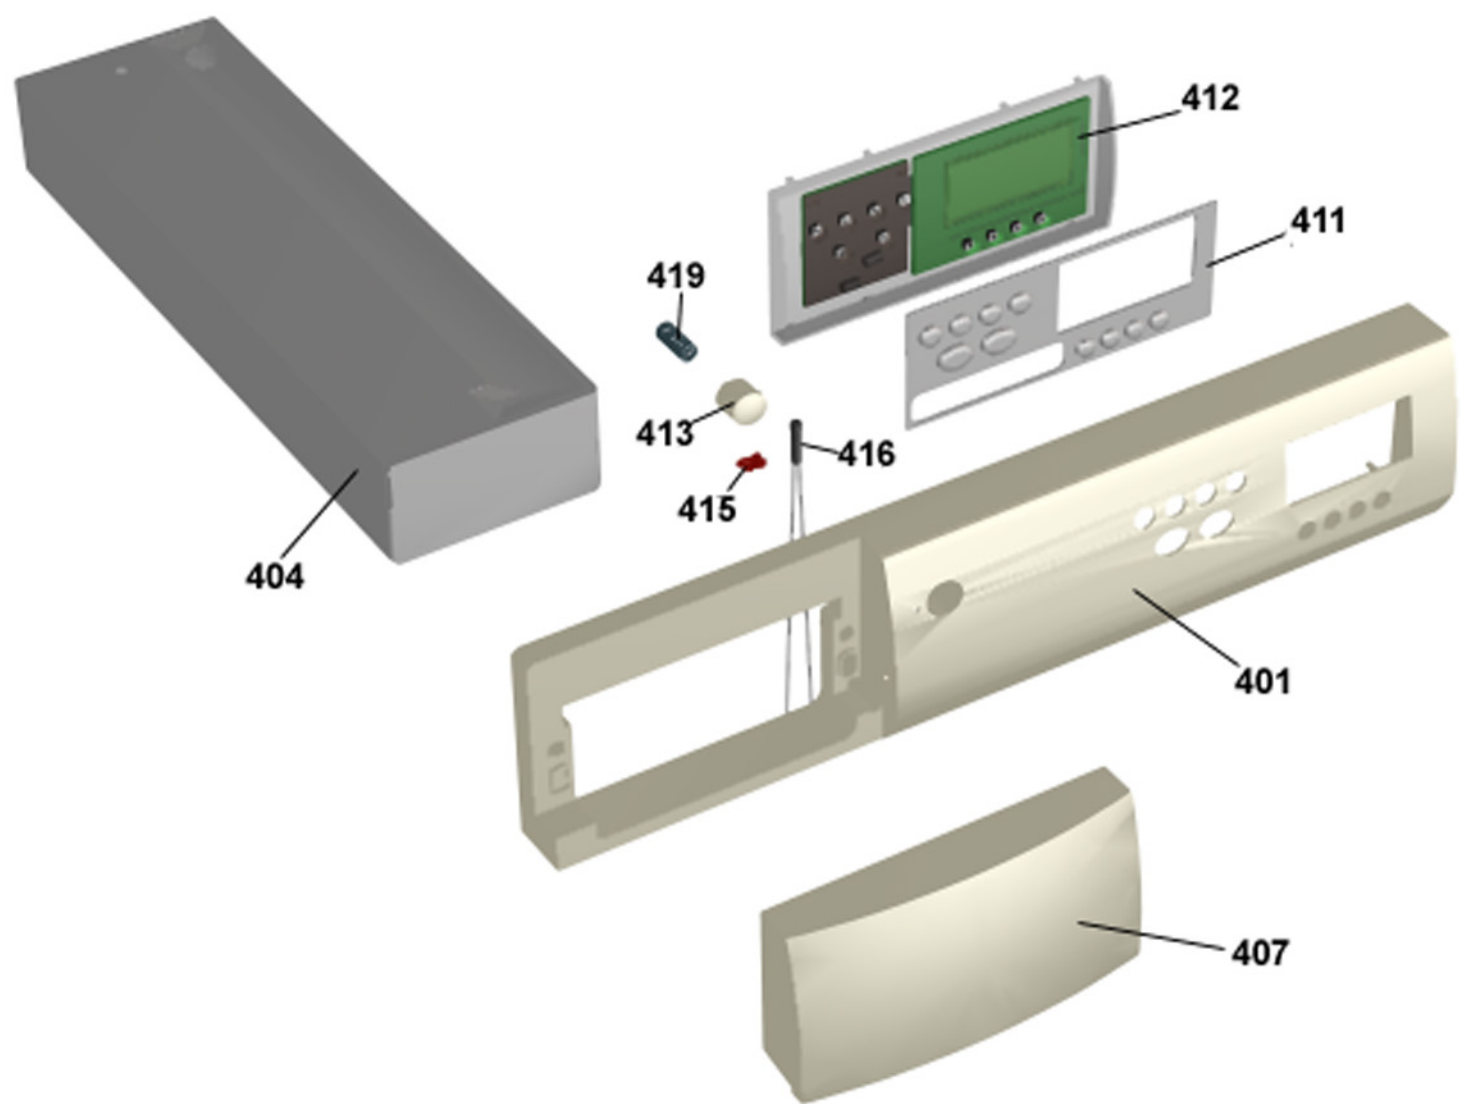

Upper session

ASKO, T780 US - White (TD44US)

Pos	Spare part No.	Description	Qty	Comment
501	8061690	BEAM FRONT WMD20	1 Pcs	
501-a	8900338	SCREW RTK ST 42X95 FZB T20	2 Pcs	
501-b	8901413	LOCK WASHER AZ 43 GALV	2 Pcs	
501-c	8902087	SCREW PTK 40X14 WN1452 FZB T20	2 Pcs	
503	8061880	HOUSING WATERTANK DRYER TD20	1 Pcs	
503-a	8902087	SCREW PTK 40X14 WN1452 FZB T20	2 Pcs	
504	8053077	NOZZLE	1 Pcs	
505	8057431	RUBBER HOSE 9X13X360	1 Pcs	
506	8054072	NIPPLE WATER HOSE	1 Pcs	
507	8054732	RUBBER HOSE 9X13X900	1 Pcs	
508	8053881	RUBBER HOSE 10X15X730	1 Pcs	
517	8061875	PUSHBUTTONSW 2-POLE CLOS	1 Pcs	
524	8061921	HOLDER PROGCONTROLLER WMD20	1 Pcs	
525	8061856	CONTROL UNIT TD33/44 UL4	1 Pcs	
529	8086600-1	CABLE HARNESS TD33/44	1 Pcs	
539	8061660	TERMINAL BLOCK 5-POLE	1 Pcs	
539-a	8901097	SCREW MRT-TT 4X12 FZB T20	1 Pcs	
542	8058558	RADIOINTERFSUPP FILTER	1 Pcs	
542-a	8901168	NUT Replby 8901155	1 Pcs	
542-b	8901419	LOCK WASHER AZ 84 GALV	1 Pcs	
544	8065573	FUSE HOLDER GREY 15A US/CA	2 Pcs	
544-a	8058140	FUSE 15AT 63X32	2 Pcs	
544-b	8055725	FUSE HOLDER INSERT STI	2 Pcs	
544-c	8054613	FUSE HOLDER HTB38	2 Pcs	
548	8064179	CONTACTOR 4S 50/60HZ	1 Pcs	
551	8901097	SCREW MRT-TT 4X12 FZB T20	1 Pcs	
551-a	8065734	EL. BOX USA TD21	1 Pcs	
552	8061033	RECEPTACLE 2-POL 3-WIRE 20/250	1 Pcs	
553	8061891	TERMINAL BLOCK DRYER US	1 Pcs	
554	8060462	GROMMET PG21	1 Pcs	
555	8060463	LOCK NUT PG21	1 Pcs	
556	8063756	LID ELBOX USA	1 Pcs	
556-a	8901097	SCREW MRT-TT 4X12 FZB T20	1 Pcs	