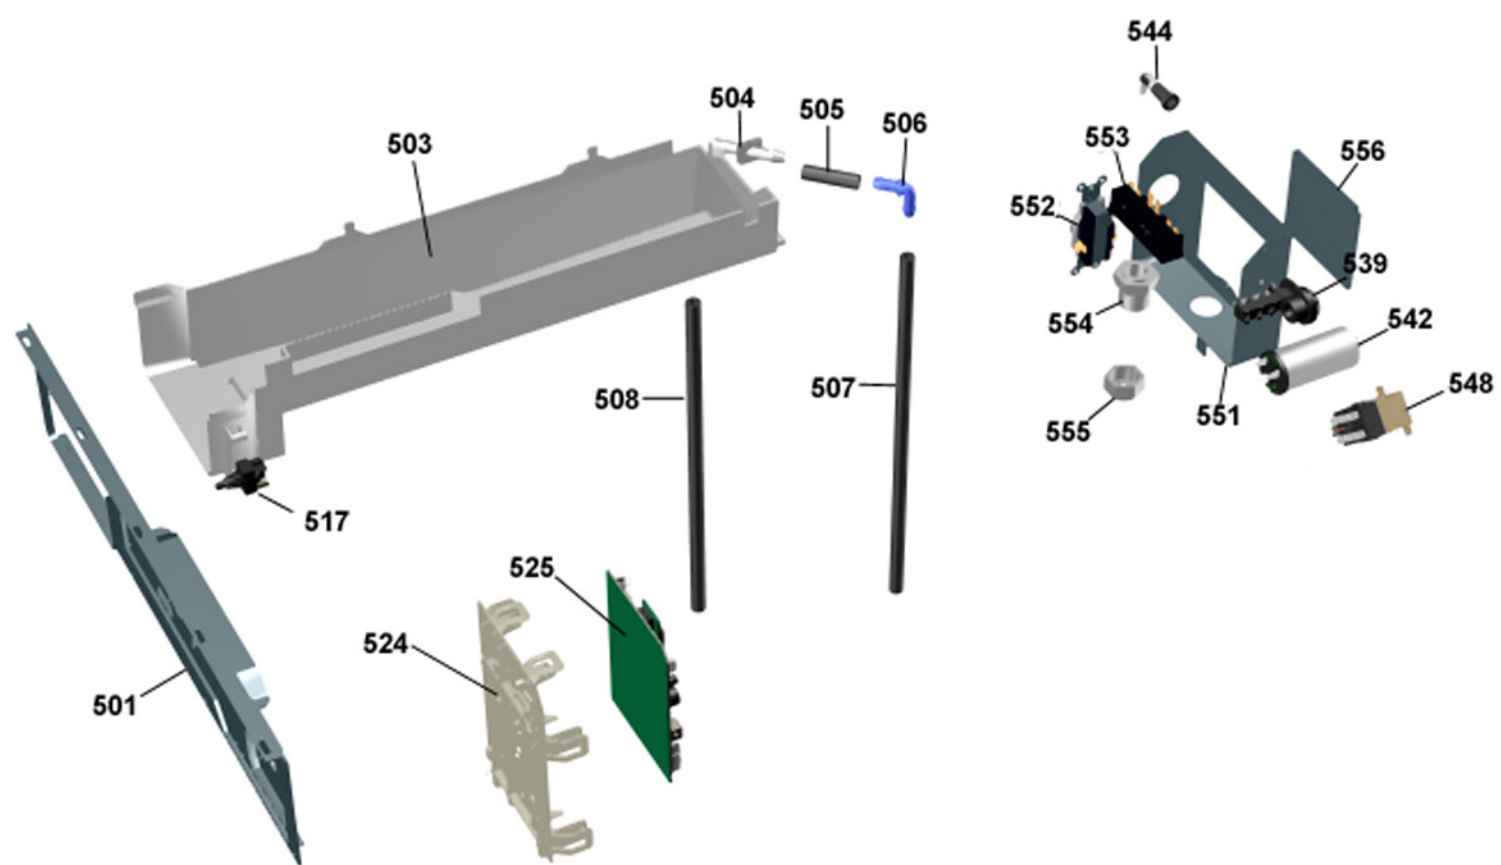

Upper session

ASKO, T780 US - White (TD44US)

Pos	Spare part No.	Description	Qty	Comment
501	8061690	BEAM FRONT WMD20	1 Pcs	
501-a	8900338	SCREW RTK ST 42X95 FZB T20	2 Pcs	
501-b	8901413	LOCK WASHER AZ 43 GALV	2 Pcs	
501-c	8902087	SCREW PTK 40X14 WN1452 FZB T20	2 Pcs	
503	8061880	HOUSING WATERTANK DRYER TD20	1 Pcs	
503-a	8902087	SCREW PTK 40X14 WN1452 FZB T20	2 Pcs	
504	8053077	NOZZLE	1 Pcs	
505	8057431	RUBBER HOSE 9X13X360	1 Pcs	
506	8054072	NIPPLE WATER HOSE	1 Pcs	
507	8054732	RUBBER HOSE 9X13X900	1 Pcs	
508	8053881	RUBBER HOSE 10X15X730	1 Pcs	
517	8061875	PUSHBUTTONSW 2-POLE CLOS	1 Pcs	
524	8061921	HOLDER PROGCONTROLLER WMD20	1 Pcs	
525	8061856	CONTROL UNIT TD33/44 UL4	1 Pcs	
529	8086600-1	CABLE HARNESS TD33/44	1 Pcs	
539	8061660	TERMINAL BLOCK 5-POLE	1 Pcs	
539-a	8901097	SCREW MRT-TT 4X12 FZB T20	1 Pcs	
542	8058558	RADIOINTERFSUPP FILTER	1 Pcs	
542-a	8901168	NUT Replby 8901155	1 Pcs	
542-b	8901419	LOCK WASHER AZ 84 GALV	1 Pcs	
544	8065573	FUSE HOLDER GREY 15A US/CA	2 Pcs	
544-a	8058140	FUSE 15AT 63X32	2 Pcs	
544-b	8055725	FUSE HOLDER INSERT STI	2 Pcs	
544-c	8054613	FUSE HOLDER HTB38	2 Pcs	
548	8064179	CONTACTOR 4S 50/60HZ	1 Pcs	
551	8901097	SCREW MRT-TT 4X12 FZB T20	1 Pcs	
551-a	8065734	EL. BOX USA TD21	1 Pcs	
552	8061033	RECEPTACLE 2-POL 3-WIRE 20/250	1 Pcs	
553	8061891	TERMINAL BLOCK DRYER US	1 Pcs	
554	8060462	GROMMET PG21	1 Pcs	
555	8060463	LOCK NUT PG21	1 Pcs	
556	8063756	LID ELBOX USA	1 Pcs	
556-a	8901097	SCREW MRT-TT 4X12 FZB T20	1 Pcs	