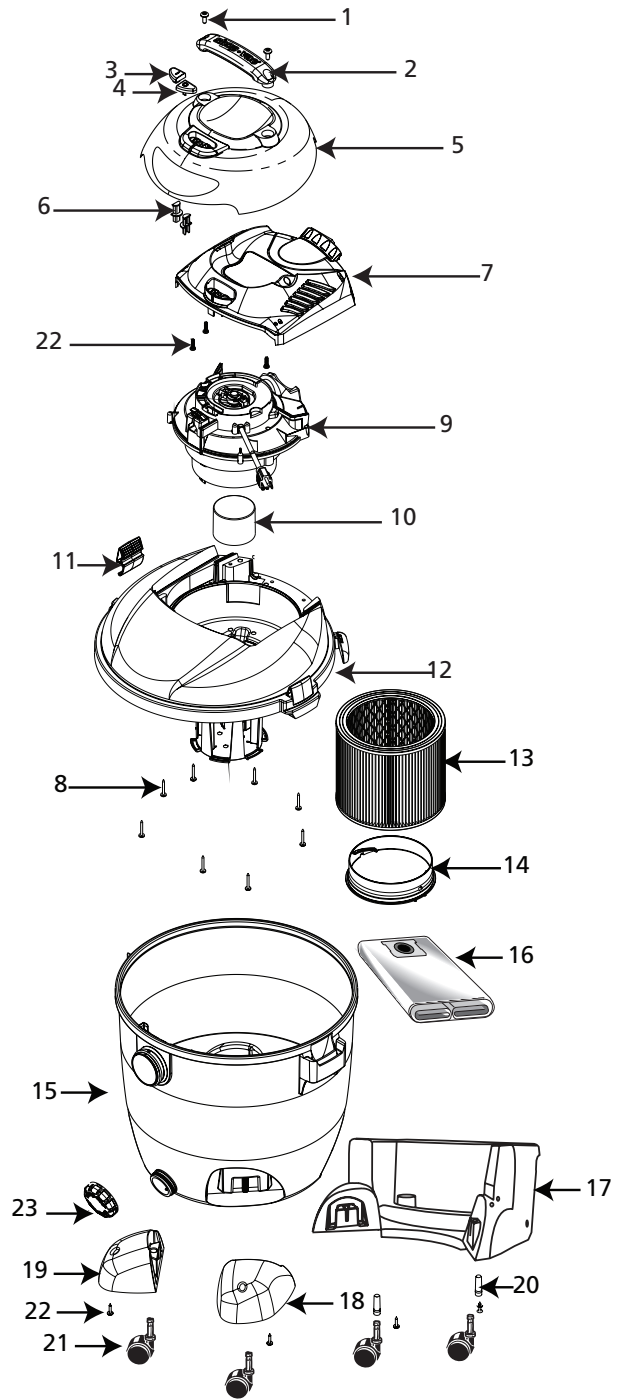

Model 92L650C

ITEM	DESCRIPTION	PART NO.
1	Screw 1/4 x 1 1/2" Trilobe Ph Pan	1517499
2	Handle	1944475
3	Switch Button - I	7414200
4	Switch Button - O	7414210
5	Outer Motor Cover Assembly	1944528
6	Switch Button Extension	7414250
7	Inner Motor Cover	3743050
8	Screw 10 x 3/4 Trilobe	1517699
9	Power Unit Assembly	8135597
10	Float	3545000
11	Lid Latch	7444500
12	Lid Cage and Latch Assembly	1944529
13	Cartridge Filter	9035000
14	Filter Retainer	3008000
15	Tank Assembly	1027397
16	Collection Bag	9067200
17	Rear Dolly/Basket	7417710
18	Casterfoot A	8568000
19	Casterfoot B	8568010
20	Retainer	8565500
21	Caster	6772200
22	Screw 10 x 3/4" SL Hex Head	1503999
23	Drain Cover	7446804

* Replacement parts may differ from original equipment.

Modelo 92L650C

shop-vac®

ARTICULO	DESCRIPCION	PIEZO NO.
1	Tornillo 1/4 x 1 1/2" Trilobe Ph Pan	1517499
2	Mango	1944475
3	Botón del Interruptor – Encendido (I)	7414200
4	Botón del Interruptor – Encendido (O)	7414210
5	Montaje de la tapa Exterior del Motor	1944528
6	Extensión del Botón Interruptor	7414250
7	Tapa Interior del Motor	3743050
8	Tornillo 10 x 3/4" Trilobe	1517699
9	Montaje de la Unidad de Potencia	8135597
10	Flotador	3545000
11	Segura de la Tapa	7444500
12	Tapa Canasta y Broches de Montaje	1944529
13	Filtro Cartucho	9035000
14	Retenedor del Filtro	3008000
15	Montaje del Deposito	1027397
16	Bolsa Colectora	9067200
17	Ruedas Traseras/Portaherramientas	7417710
18	Base de Roldana Pivotante A	8568000
19	Base de Roldana Pivotante B	8568010
20	Retenedor	8565500
21	Roldana Pivotante	6772200
22	Tornillo 10 x 3/4" SL Hex Head	1503999
23	Tapa del Drenaje	7446804