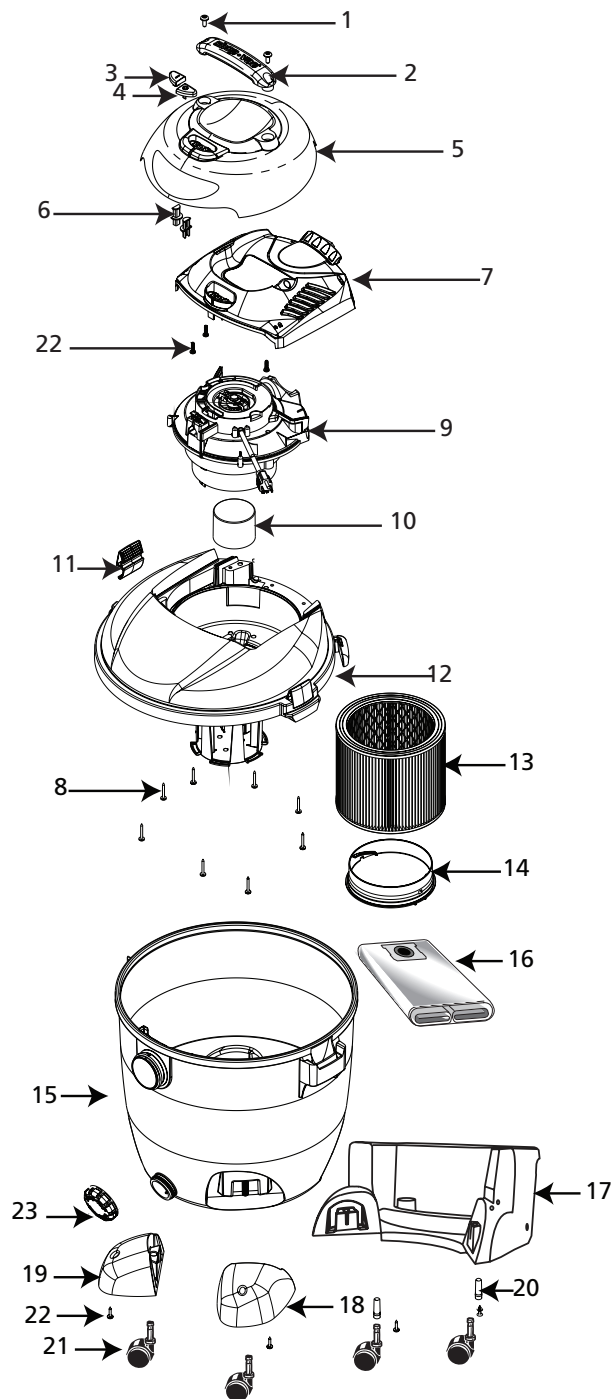

Model 92L650C

ITEM	DESCRIPTION	PART NO.
1	Screw 1/4 x 1 1/2" Trilobe Ph Pan	1517499
2	Handle	1944475
3	Switch Button - I	7414200
4	Switch Button - O	7414210
5	Outer Motor Cover Assembly	1944528
6	Switch Button Extension	7414250
7	Inner Motor Cover	3743050
8	Screw 10 x 3/4 Trilobe	1517699
9	Power Unit Assembly	8135597
10	Float	3545000
11	Lid Latch	7444500
12	Lid Cage and Latch Assembly	1944529
13	Cartridge Filter	9035000
14	Filter Retainer	3008000
15	Tank Assembly	1027397
16	Collection Bag	9067200
17	Rear Dolly/Basket	7417710
18	Casterfoot A	8568000
19	Casterfoot B	8568010
20	Retainer	8565500
21	Caster	6772200
22	Screw 10 x 3/4" SL Hex Head	1503999
23	Drain Cover	7446804

* Replacement parts may differ from original equipment.

Modelo 92L650C

shop-vac®

ARTICULO	DESCRIPCION	PIEZO NO.
1	Tornillo 1/4 x 1 1/2" Trilobe Ph Pan	1517499
2	Mango	1944475
3	Botón del Interruptor – Encendido (I)	7414200
4	Botón del Interruptor – Encendido (O)	7414210
5	Montaje de la tapa Exterior del Motor	1944528
6	Extensión del Botón Interruptor	7414250
7	Tapa Interior del Motor	3743050
8	Tornillo 10 x 3/4" Trilobe	1517699
9	Montaje de la Unidad de Potencia	8135597
10	Flotador	3545000
11	Segura de la Tapa	7444500
12	Tapa Canasta y Broches de Montaje	1944529
13	Filtro Cartucho	9035000
14	Retenedor del Filtro	3008000
15	Montaje del Deposito	1027397
16	Bolsa Colectora	9067200
17	Ruedas Traseras/Portaherramientas	7417710
18	Base de Roldana Pivotante A	8568000
19	Base de Roldana Pivotante B	8568010
20	Retenedor	8565500
21	Roldana Pivotante	6772200
22	Tornillo 10 x 3/4" SL Hex Head	1503999
23	Tapa del Drenaje	7446804