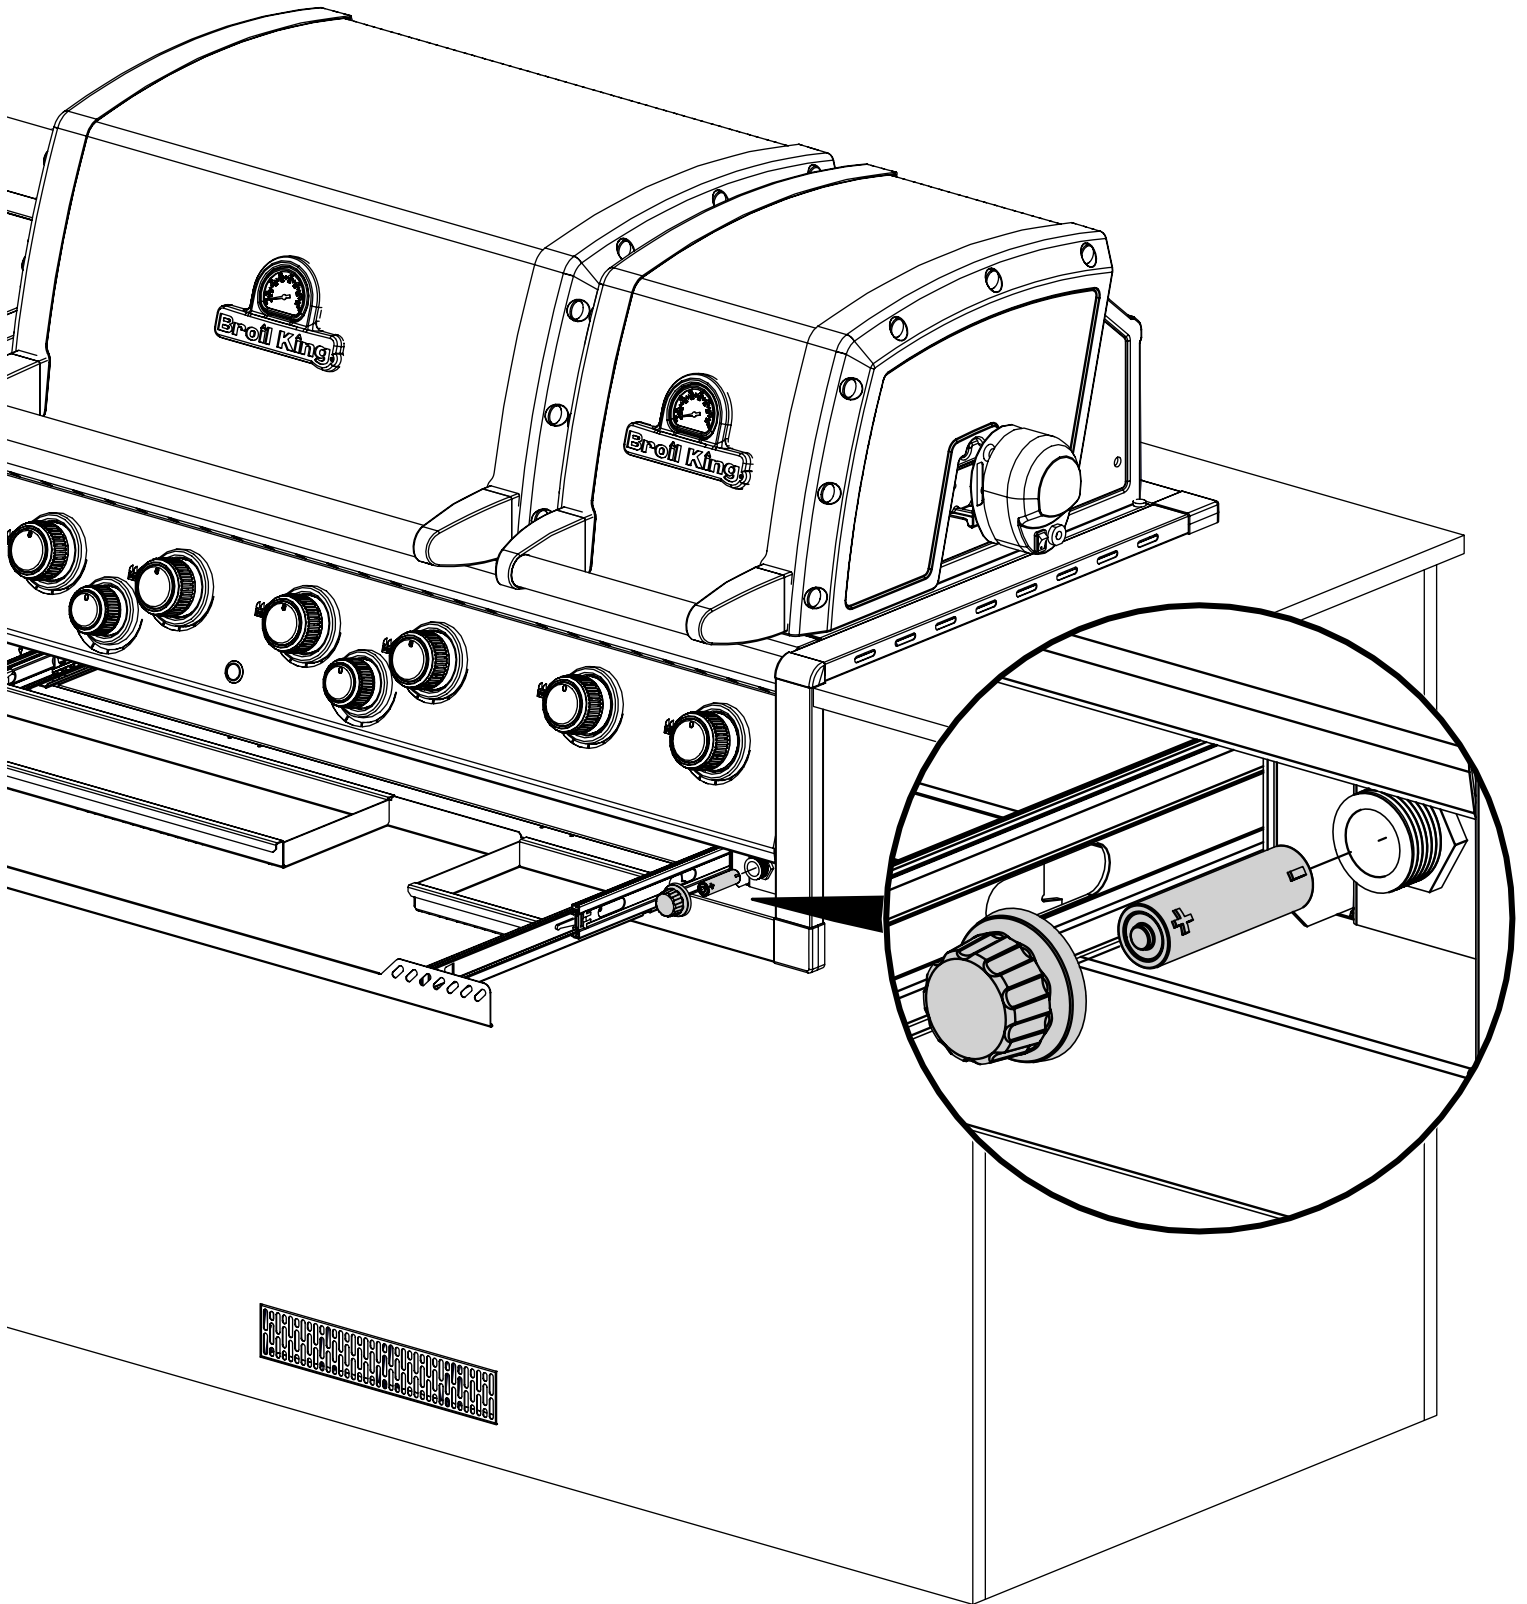

10

(2)  (2) 

13

PARTS LIST

KEY #	ITEM #	DESCRIPTION	9560-74	9560-77	9560-84	9560-87	9580-74	9580-77	9580-84	9580-87	9570-74	9570-77	9570-84	9570-87
139	57039-901	ROTISSERIE BRACKET	1	1	1	1	1	1	1	1	1	1	1	1
140	S21125	SCREW - #8 X 1/2	8	8	8	10	10	10	10	10	10	10	10	10
141	Y-12310	SCREW - 1/4-20 X 3/4	4	4	4	4	4	4	4	4	8	8	8	8
145	S21235	HINGE PIN	2	2	2	2	2	2	2	2	2	2	2	2
145A	10240-17	HINGE PIN	•	•	•	•	•	•	•	•	1	1	1	1
146	S21233	HITCH PIN CLIP	2	2	2	2	2	2	2	2	3	3	3	3
147	Y-11236	LID BUMPER	2	2	2	2	2	2	2	2	4	4	4	4
147A	SP11-25	LID BUMPER	2	2	2	2	2	2	2	2	4	4	4	4
156	Y-12871	SCREW - M4 X 0.7	•	•	•	•	•	•	•	•	•	•	•	•
157	Y-12835	SCREW - #6-32 X 1/4	2	2	2	2	2	2	2	2	2	2	2	2
158	Y-12646	SCREW - SHOULDER #8 X 1/2	•	•	•	•	•	•	•	•	•	•	•	•
159	S21136	SCREW - #8-32 X 3/8	11	11	12	13	13	14	14	14	15	15	16	16
161	Y-29304	SCREW - #10-24 X 3/8	13	13	21	13	13	21	21	21	15	15	23	23
162	S35095	SCREW - #10-24 X 5/8	2	2	2	2	2	2	2	2	2	2	2	2
167	Y-29301	SCREW - #10-24 X 1/2	12	12	20	12	12	20	20	20	12	12	20	20
169	S21061	WING NUT	2	2	2	2	2	2	2	2	2	2	2	2
171	S15236	MOTOR	1	1	1	1	1	1	1	1	1	1	1	1
173	S21362	SPRING	1	1	1	1	1	1	1	1	1	1	1	1
181	25070-91	LIGHT SWITCH WIRE	1	1	1	1	1	1	1	1	1	1	1	1
181A	25070-95	LIGHT SWITCH BUTTON	1	1	1	1	1	1	1	1	1	1	1	1
182	25020-71	OVEN LIGHT	2	2	2	2	2	2	2	2	3	3	3	3
184	25080-90	TRANSFORMER	1	1	1	1	1	1	1	1	1	1	1	1
185	25030-72	WIRE - OVEN LIGHT	1	1	1	1	1	1	1	1	1	1	1	1
187	25030-70	WIRE - OVEN LIGHT	•	•	•	•	•	•	•	•	•	•	•	•
188	Y-12865	SCREW 1/4-20 X 1/2	16	16	16	16	16	16	16	16	17	17	17	17
190	25020-82	WIRE - LED LIGHT	1	1	•	1	1	•	•	•	•	•	•	•
	25020-83	WIRE - LED LIGHT	•	•	1	•	•	•	•	•	•	•	•	•
	25020-84	WIRE - LED LIGHT	•	•	•	•	•	1	1	1	1	1	1	1
191	25020-83	WIRE - LED LIGHT	1	1	1	•	•	1	1	1	1	1	1	•
	25020-84	WIRE - LED LIGHT	•	•	•	1	1	•	•	•	•	•	•	1