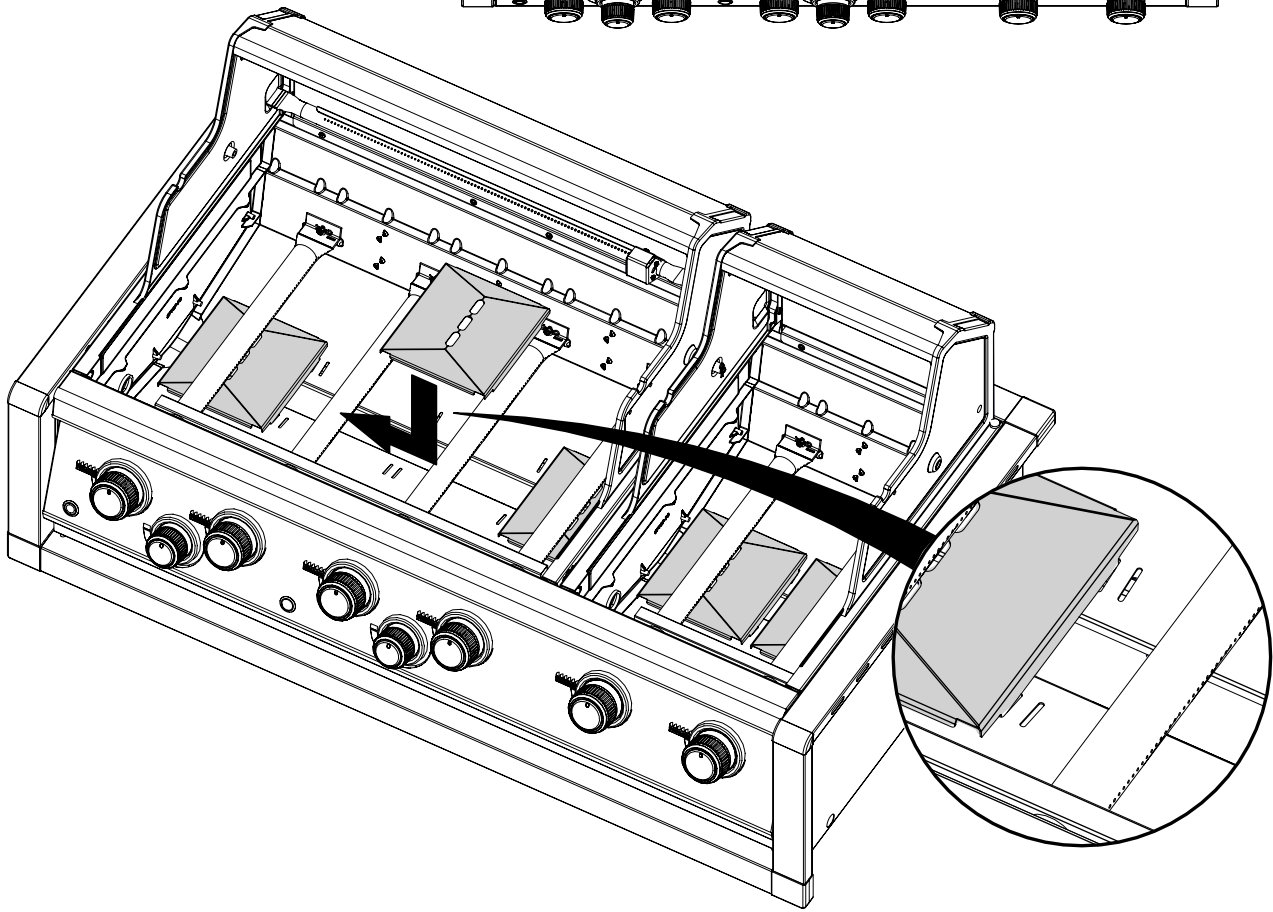

10

(2)  (2) 

13

PARTS LIST

KEY #	ITEM #	DESCRIPTION	9560-74	9560-77	9560-84	9560-87	9580-74	9580-77	9580-84	9580-87	9570-74	9570-77	9570-84	9570-87
139	57039-901	ROTISSERIE BRACKET	1	1	1	1	1	1	1	1	1	1	1	1
140	S21125	SCREW - #8 X 1/2	8	8	8	10	10	10	10	10	10	10	10	10
141	Y-12310	SCREW - 1/4-20 X 3/4	4	4	4	4	4	4	4	4	8	8	8	8
145	S21235	HINGE PIN	2	2	2	2	2	2	2	2	2	2	2	2
145A	10240-17	HINGE PIN	•	•	•	•	•	•	•	•	1	1	1	1
146	S21233	HITCH PIN CLIP	2	2	2	2	2	2	2	2	3	3	3	3
147	Y-11236	LID BUMPER	2	2	2	2	2	2	2	2	4	4	4	4
147A	SP11-25	LID BUMPER	2	2	2	2	2	2	2	2	4	4	4	4
156	Y-12871	SCREW - M4 X 0.7	•	•	•	•	•	•	•	•	•	•	•	•
157	Y-12835	SCREW - #6-32 X 1/4	2	2	2	2	2	2	2	2	2	2	2	2
158	Y-12646	SCREW - SHOULDER #8 X 1/2	•	•	•	•	•	•	•	•	•	•	•	•
159	S21136	SCREW - #8-32 X 3/8	11	11	12	13	13	14	14	14	15	15	16	16
161	Y-29304	SCREW - #10-24 X 3/8	13	13	21	13	13	21	21	21	15	15	23	23
162	S35095	SCREW - #10-24 X 5/8	2	2	2	2	2	2	2	2	2	2	2	2
167	Y-29301	SCREW - #10-24 X 1/2	12	12	20	12	12	20	20	20	12	12	20	20
169	S21061	WING NUT	2	2	2	2	2	2	2	2	2	2	2	2
171	S15236	MOTOR	1	1	1	1	1	1	1	1	1	1	1	1
173	S21362	SPRING	1	1	1	1	1	1	1	1	1	1	1	1
181	25070-91	LIGHT SWITCH WIRE	1	1	1	1	1	1	1	1	1	1	1	1
181A	25070-95	LIGHT SWITCH BUTTON	1	1	1	1	1	1	1	1	1	1	1	1
182	25020-71	OVEN LIGHT	2	2	2	2	2	2	2	2	3	3	3	3
184	25080-90	TRANSFORMER	1	1	1	1	1	1	1	1	1	1	1	1
185	25030-72	WIRE - OVEN LIGHT	1	1	1	1	1	1	1	1	1	1	1	1
187	25030-70	WIRE - OVEN LIGHT	•	•	•	•	•	•	•	•	•	•	•	•
188	Y-12865	SCREW 1/4-20 X 1/2	16	16	16	16	16	16	16	16	17	17	17	17
190	25020-82	WIRE - LED LIGHT	1	1	•	1	1	•	•	•	•	•	•	•
	25020-83	WIRE - LED LIGHT	•	•	1	•	•	•	•	•	•	•	•	•
	25020-84	WIRE - LED LIGHT	•	•	•	•	•	1	1	1	1	1	1	1
191	25020-83	WIRE - LED LIGHT	1	1	1	•	•	1	1	1	1	1	1	•
	25020-84	WIRE - LED LIGHT	•	•	•	1	1	•	•	•	•	•	•	1