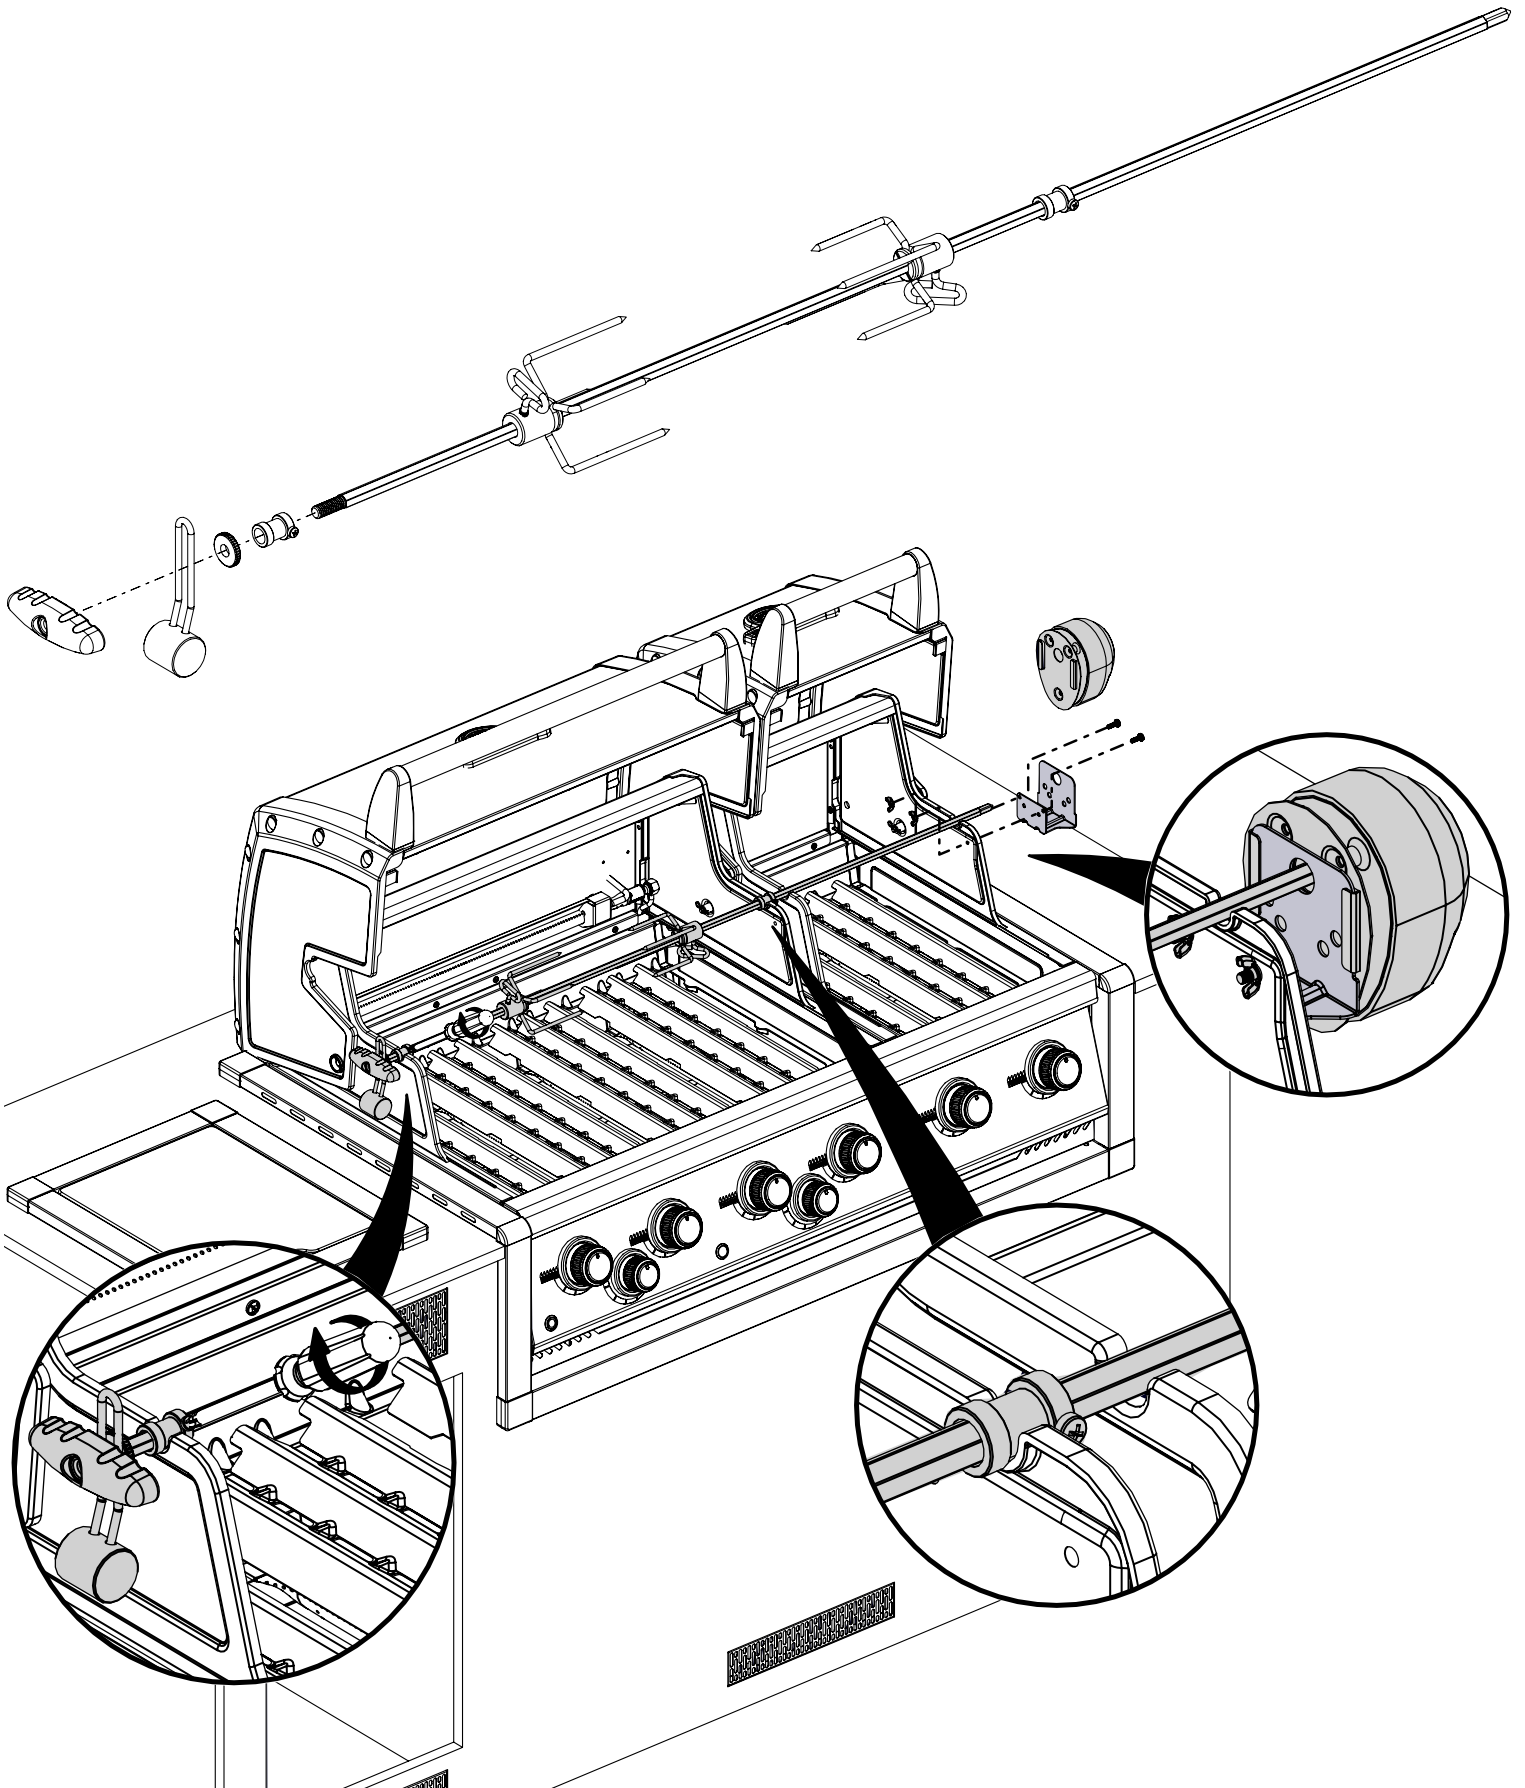

10

(2)  (2) 

13

PARTS LIST

KEY #	ITEM #	DESCRIPTION	9560-74	9560-77	9560-84	9560-87	9580-74	9580-77	9580-84	9580-87	9570-74	9570-77	9570-84	9570-87
139	57039-901	ROTISSERIE BRACKET	1	1	1	1	1	1	1	1	1	1	1	1
140	S21125	SCREW - #8 X 1/2	8	8	8	10	10	10	10	10	10	10	10	10
141	Y-12310	SCREW - 1/4-20 X 3/4	4	4	4	4	4	4	4	4	8	8	8	8
145	S21235	HINGE PIN	2	2	2	2	2	2	2	2	2	2	2	2
145A	10240-17	HINGE PIN	•	•	•	•	•	•	•	•	1	1	1	1
146	S21233	HITCH PIN CLIP	2	2	2	2	2	2	2	2	3	3	3	3
147	Y-11236	LID BUMPER	2	2	2	2	2	2	2	2	4	4	4	4
147A	SP11-25	LID BUMPER	2	2	2	2	2	2	2	2	4	4	4	4
156	Y-12871	SCREW - M4 X 0.7	•	•	•	•	•	•	•	•	•	•	•	•
157	Y-12835	SCREW - #6-32 X 1/4	2	2	2	2	2	2	2	2	2	2	2	2
158	Y-12646	SCREW - SHOULDER #8 X 1/2	•	•	•	•	•	•	•	•	•	•	•	•
159	S21136	SCREW - #8-32 X 3/8	11	11	12	13	13	14	14	14	15	15	16	16
161	Y-29304	SCREW - #10-24 X 3/8	13	13	21	13	13	21	21	21	15	15	23	23
162	S35095	SCREW - #10-24 X 5/8	2	2	2	2	2	2	2	2	2	2	2	2
167	Y-29301	SCREW - #10-24 X 1/2	12	12	20	12	12	20	20	20	12	12	20	20
169	S21061	WING NUT	2	2	2	2	2	2	2	2	2	2	2	2
171	S15236	MOTOR	1	1	1	1	1	1	1	1	1	1	1	1
173	S21362	SPRING	1	1	1	1	1	1	1	1	1	1	1	1
181	25070-91	LIGHT SWITCH WIRE	1	1	1	1	1	1	1	1	1	1	1	1
181A	25070-95	LIGHT SWITCH BUTTON	1	1	1	1	1	1	1	1	1	1	1	1
182	25020-71	OVEN LIGHT	2	2	2	2	2	2	2	2	3	3	3	3
184	25080-90	TRANSFORMER	1	1	1	1	1	1	1	1	1	1	1	1
185	25030-72	WIRE - OVEN LIGHT	1	1	1	1	1	1	1	1	1	1	1	1
187	25030-70	WIRE - OVEN LIGHT	•	•	•	•	•	•	•	•	•	•	•	•
188	Y-12865	SCREW 1/4-20 X 1/2	16	16	16	16	16	16	16	16	17	17	17	17
190	25020-82	WIRE - LED LIGHT	1	1	•	1	1	•	•	•	•	•	•	•
	25020-83	WIRE - LED LIGHT	•	•	1	•	•	•	•	•	•	•	•	•
	25020-84	WIRE - LED LIGHT	•	•	•	•	•	1	1	1	1	1	1	1
191	25020-83	WIRE - LED LIGHT	1	1	1	•	•	1	1	1	1	1	1	•
	25020-84	WIRE - LED LIGHT	•	•	•	1	1	•	•	•	•	•	•	1