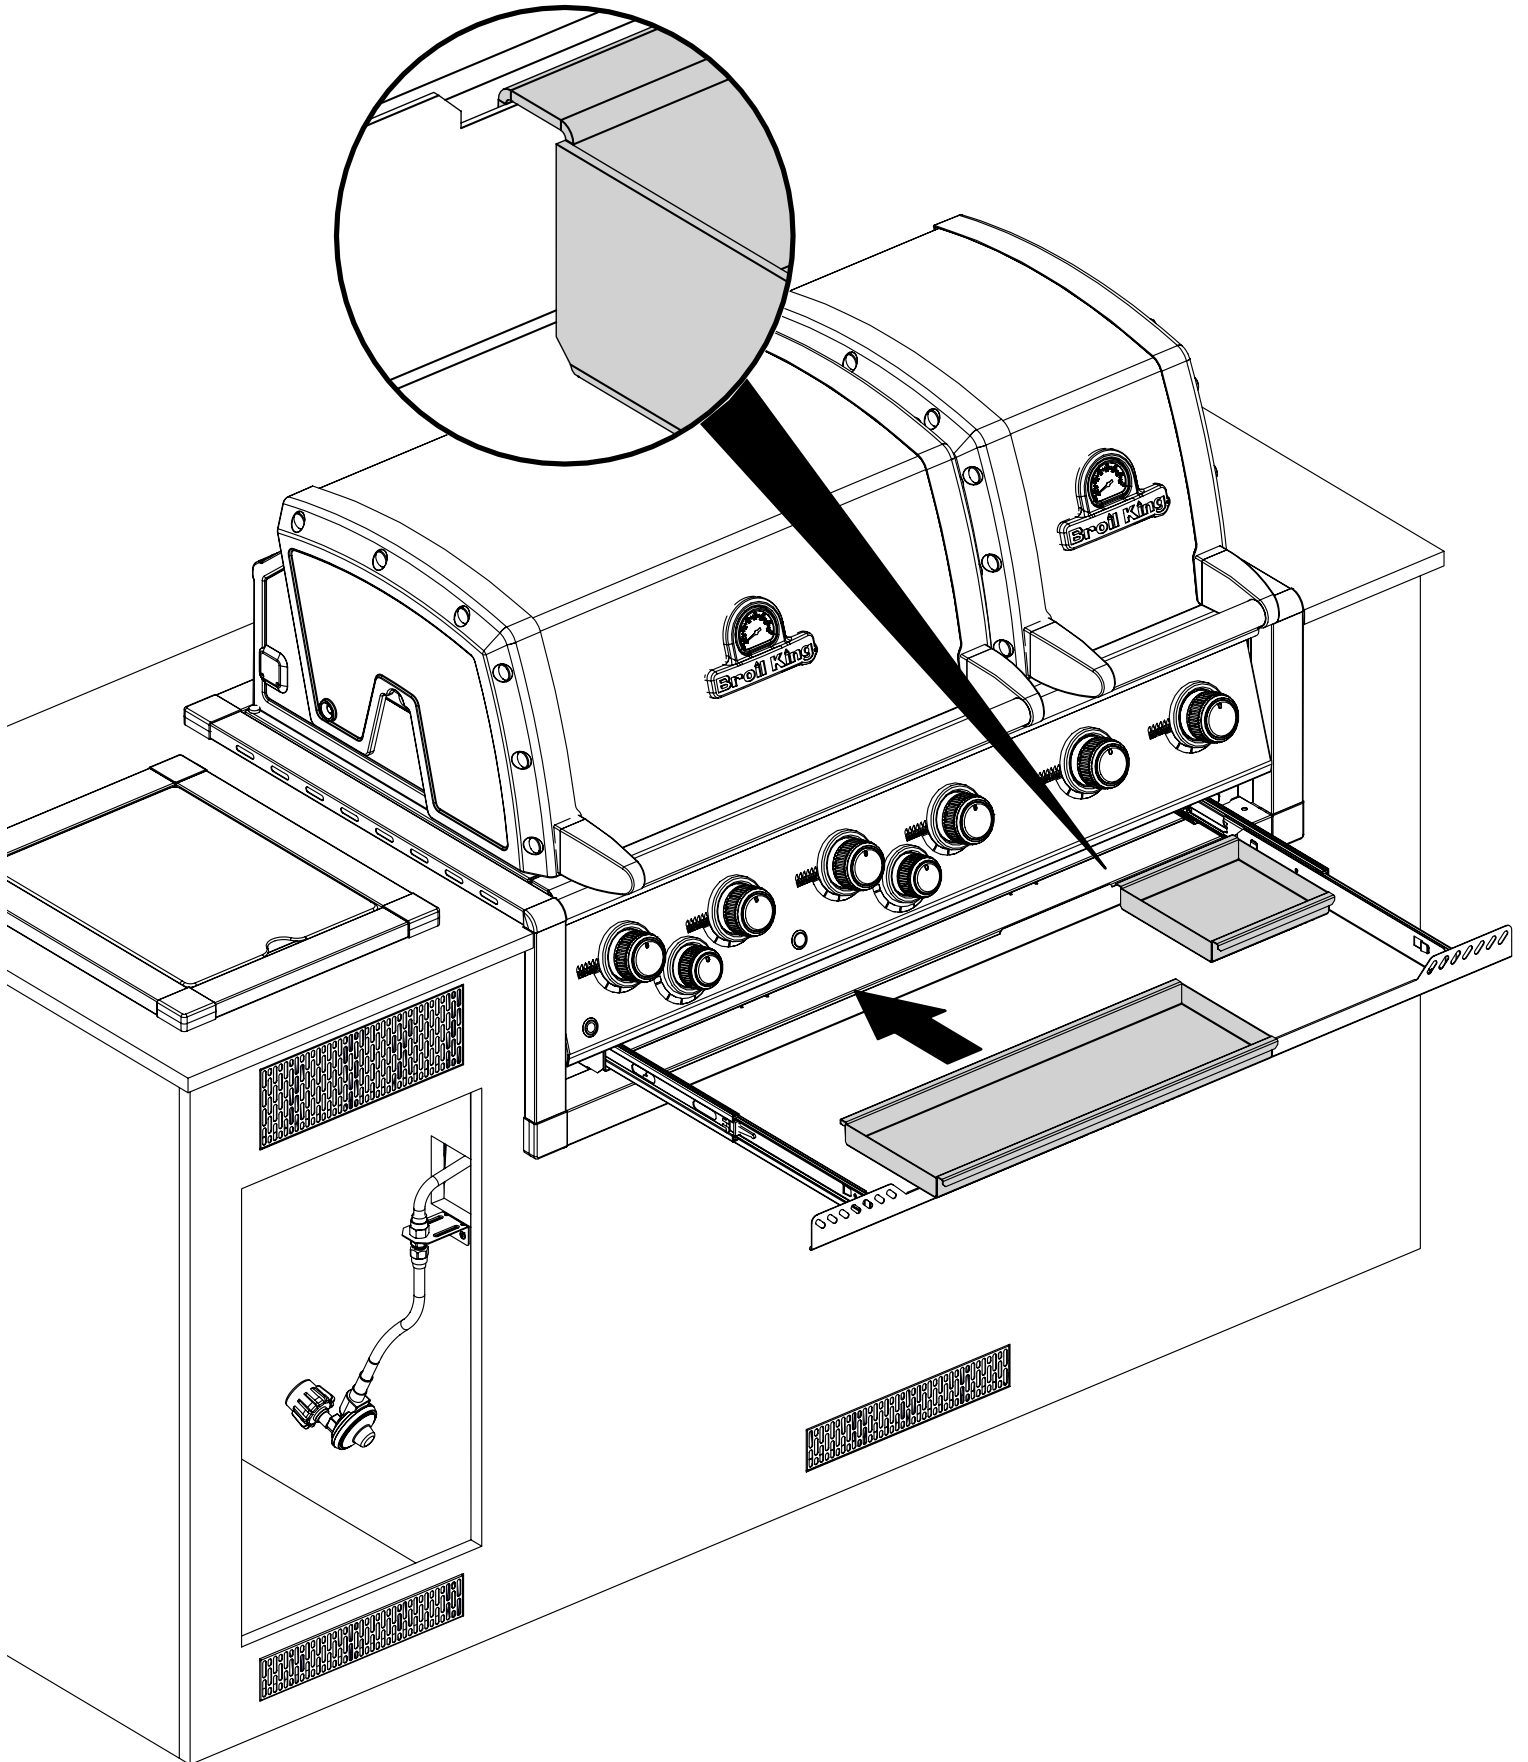

10

(2)  (2) 

13

PARTS LIST

KEY #	ITEM #	DESCRIPTION	9560-74	9560-77	9560-84	9560-87	9580-74	9580-77	9580-84	9580-87	9570-74	9570-77	9570-84	9570-87
139	57039-901	ROTISSERIE BRACKET	1	1	1	1	1	1	1	1	1	1	1	1
140	S21125	SCREW - #8 X 1/2	8	8	8	10	10	10	10	10	10	10	10	10
141	Y-12310	SCREW - 1/4-20 X 3/4	4	4	4	4	4	4	4	4	8	8	8	8
145	S21235	HINGE PIN	2	2	2	2	2	2	2	2	2	2	2	2
145A	10240-17	HINGE PIN	•	•	•	•	•	•	•	•	1	1	1	1
146	S21233	HITCH PIN CLIP	2	2	2	2	2	2	2	2	3	3	3	3
147	Y-11236	LID BUMPER	2	2	2	2	2	2	2	2	4	4	4	4
147A	SP11-25	LID BUMPER	2	2	2	2	2	2	2	2	4	4	4	4
156	Y-12871	SCREW - M4 X 0.7	•	•	•	•	•	•	•	•	•	•	•	•
157	Y-12835	SCREW - #6-32 X 1/4	2	2	2	2	2	2	2	2	2	2	2	2
158	Y-12646	SCREW - SHOULDER #8 X 1/2	•	•	•	•	•	•	•	•	•	•	•	•
159	S21136	SCREW - #8-32 X 3/8	11	11	12	13	13	14	14	14	15	15	16	16
161	Y-29304	SCREW - #10-24 X 3/8	13	13	21	13	13	21	21	21	15	15	23	23
162	S35095	SCREW - #10-24 X 5/8	2	2	2	2	2	2	2	2	2	2	2	2
167	Y-29301	SCREW - #10-24 X 1/2	12	12	20	12	12	20	20	20	12	12	20	20
169	S21061	WING NUT	2	2	2	2	2	2	2	2	2	2	2	2
171	S15236	MOTOR	1	1	1	1	1	1	1	1	1	1	1	1
173	S21362	SPRING	1	1	1	1	1	1	1	1	1	1	1	1
181	25070-91	LIGHT SWITCH WIRE	1	1	1	1	1	1	1	1	1	1	1	1
181A	25070-95	LIGHT SWITCH BUTTON	1	1	1	1	1	1	1	1	1	1	1	1
182	25020-71	OVEN LIGHT	2	2	2	2	2	2	2	2	3	3	3	3
184	25080-90	TRANSFORMER	1	1	1	1	1	1	1	1	1	1	1	1
185	25030-72	WIRE - OVEN LIGHT	1	1	1	1	1	1	1	1	1	1	1	1
187	25030-70	WIRE - OVEN LIGHT	•	•	•	•	•	•	•	•	•	•	•	•
188	Y-12865	SCREW 1/4-20 X 1/2	16	16	16	16	16	16	16	16	17	17	17	17
190	25020-82	WIRE - LED LIGHT	1	1	•	1	1	•	•	•	•	•	•	•
	25020-83	WIRE - LED LIGHT	•	•	1	•	•	•	•	•	•	•	•	•
	25020-84	WIRE - LED LIGHT	•	•	•	•	•	1	1	1	1	1	1	1
191	25020-83	WIRE - LED LIGHT	1	1	1	•	•	1	1	1	1	1	1	•
	25020-84	WIRE - LED LIGHT	•	•	•	1	1	•	•	•	•	•	•	1