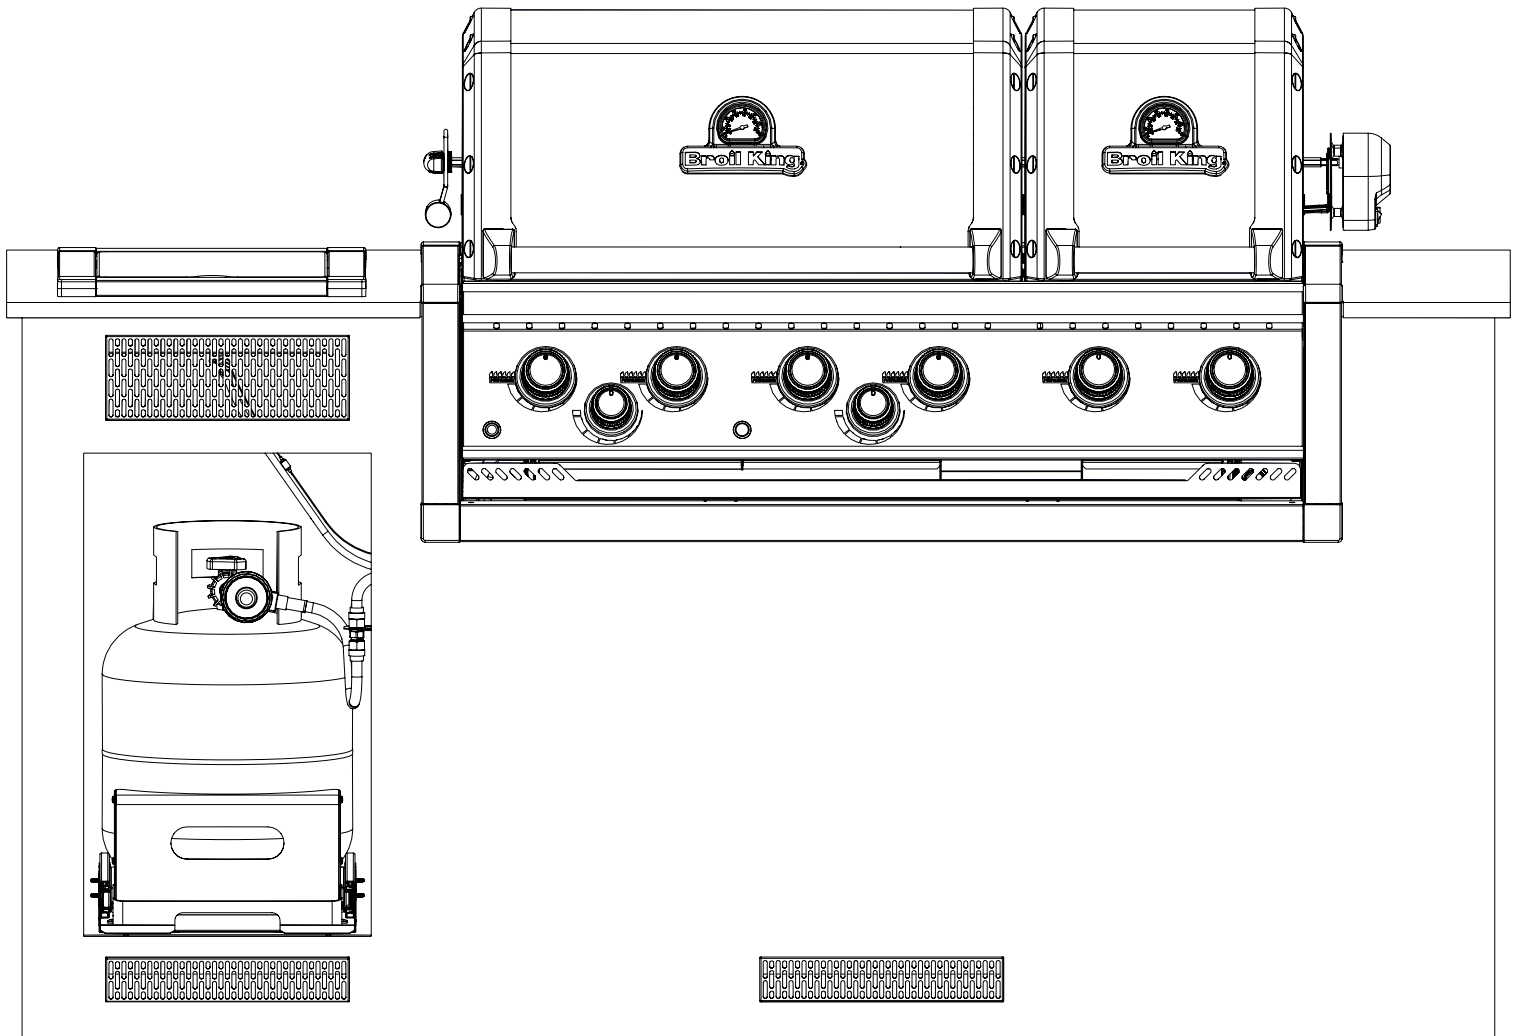

10

(2)  (2) 

13

PARTS LIST

KEY #	ITEM #	DESCRIPTION	9560-74	9560-77	9560-84	9560-87	9580-74	9580-77	9580-84	9580-87	9570-74	9570-77	9570-84	9570-87
139	57039-901	ROTISSERIE BRACKET	1	1	1	1	1	1	1	1	1	1	1	1
140	S21125	SCREW - #8 X 1/2	8	8	8	10	10	10	10	10	10	10	10	10
141	Y-12310	SCREW - 1/4-20 X 3/4	4	4	4	4	4	4	4	4	8	8	8	8
145	S21235	HINGE PIN	2	2	2	2	2	2	2	2	2	2	2	2
145A	10240-17	HINGE PIN	•	•	•	•	•	•	•	•	1	1	1	1
146	S21233	HITCH PIN CLIP	2	2	2	2	2	2	2	2	3	3	3	3
147	Y-11236	LID BUMPER	2	2	2	2	2	2	2	2	4	4	4	4
147A	SP11-25	LID BUMPER	2	2	2	2	2	2	2	2	4	4	4	4
156	Y-12871	SCREW - M4 X 0.7	•	•	•	•	•	•	•	•	•	•	•	•
157	Y-12835	SCREW - #6-32 X 1/4	2	2	2	2	2	2	2	2	2	2	2	2
158	Y-12646	SCREW - SHOULDER #8 X 1/2	•	•	•	•	•	•	•	•	•	•	•	•
159	S21136	SCREW - #8-32 X 3/8	11	11	12	13	13	14	14	14	15	15	16	16
161	Y-29304	SCREW - #10-24 X 3/8	13	13	21	13	13	21	21	21	15	15	23	23
162	S35095	SCREW - #10-24 X 5/8	2	2	2	2	2	2	2	2	2	2	2	2
167	Y-29301	SCREW - #10-24 X 1/2	12	12	20	12	12	20	20	20	12	12	20	20
169	S21061	WING NUT	2	2	2	2	2	2	2	2	2	2	2	2
171	S15236	MOTOR	1	1	1	1	1	1	1	1	1	1	1	1
173	S21362	SPRING	1	1	1	1	1	1	1	1	1	1	1	1
181	25070-91	LIGHT SWITCH WIRE	1	1	1	1	1	1	1	1	1	1	1	1
181A	25070-95	LIGHT SWITCH BUTTON	1	1	1	1	1	1	1	1	1	1	1	1
182	25020-71	OVEN LIGHT	2	2	2	2	2	2	2	2	3	3	3	3
184	25080-90	TRANSFORMER	1	1	1	1	1	1	1	1	1	1	1	1
185	25030-72	WIRE - OVEN LIGHT	1	1	1	1	1	1	1	1	1	1	1	1
187	25030-70	WIRE - OVEN LIGHT	•	•	•	•	•	•	•	•	•	•	•	•
188	Y-12865	SCREW 1/4-20 X 1/2	16	16	16	16	16	16	16	16	17	17	17	17
190	25020-82	WIRE - LED LIGHT	1	1	•	1	1	•	•	•	•	•	•	•
	25020-83	WIRE - LED LIGHT	•	•	1	•	•	•	•	•	•	•	•	•
	25020-84	WIRE - LED LIGHT	•	•	•	•	•	1	1	1	1	1	1	1
191	25020-83	WIRE - LED LIGHT	1	1	1	•	•	1	1	1	1	1	1	•
	25020-84	WIRE - LED LIGHT	•	•	•	1	1	•	•	•	•	•	•	1