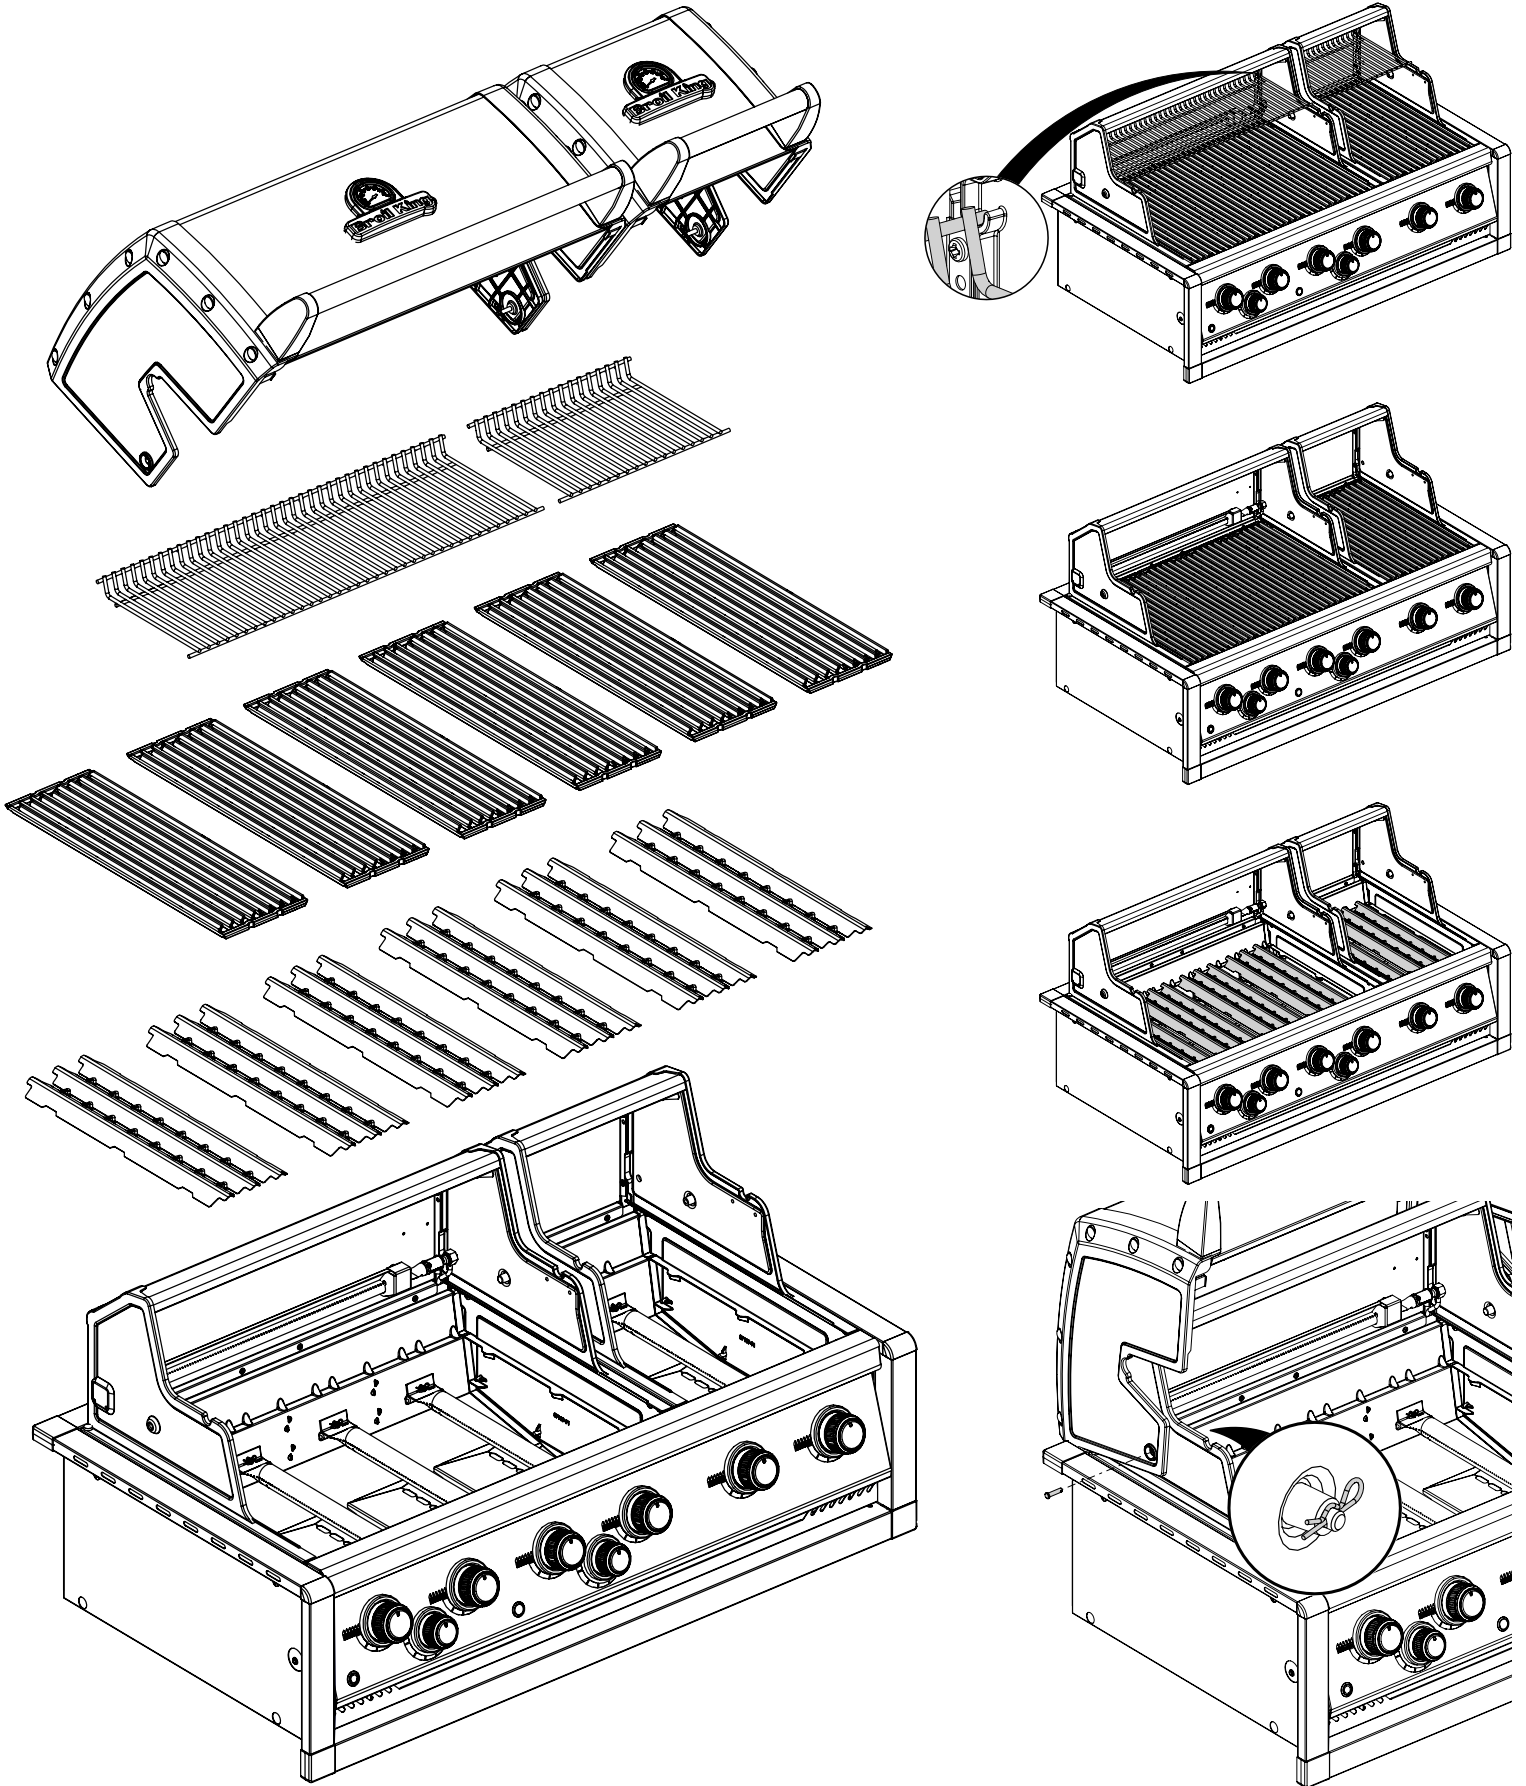

10

(2)  (2) 

13

PARTS LIST

KEY #	ITEM #	DESCRIPTION	9560-74	9560-77	9560-84	9560-87	9580-74	9580-77	9580-84	9580-87	9570-74	9570-77	9570-84	9570-87
139	57039-901	ROTISSERIE BRACKET	1	1	1	1	1	1	1	1	1	1	1	1
140	S21125	SCREW - #8 X 1/2	8	8	8	10	10	10	10	10	10	10	10	10
141	Y-12310	SCREW - 1/4-20 X 3/4	4	4	4	4	4	4	4	4	8	8	8	8
145	S21235	HINGE PIN	2	2	2	2	2	2	2	2	2	2	2	2
145A	10240-17	HINGE PIN	•	•	•	•	•	•	•	•	1	1	1	1
146	S21233	HITCH PIN CLIP	2	2	2	2	2	2	2	2	3	3	3	3
147	Y-11236	LID BUMPER	2	2	2	2	2	2	2	2	4	4	4	4
147A	SP11-25	LID BUMPER	2	2	2	2	2	2	2	2	4	4	4	4
156	Y-12871	SCREW - M4 X 0.7	•	•	•	•	•	•	•	•	•	•	•	•
157	Y-12835	SCREW - #6-32 X 1/4	2	2	2	2	2	2	2	2	2	2	2	2
158	Y-12646	SCREW - SHOULDER #8 X 1/2	•	•	•	•	•	•	•	•	•	•	•	•
159	S21136	SCREW - #8-32 X 3/8	11	11	12	13	13	14	14	14	15	15	16	16
161	Y-29304	SCREW - #10-24 X 3/8	13	13	21	13	13	21	21	21	15	15	23	23
162	S35095	SCREW - #10-24 X 5/8	2	2	2	2	2	2	2	2	2	2	2	2
167	Y-29301	SCREW - #10-24 X 1/2	12	12	20	12	12	20	20	20	12	12	20	20
169	S21061	WING NUT	2	2	2	2	2	2	2	2	2	2	2	2
171	S15236	MOTOR	1	1	1	1	1	1	1	1	1	1	1	1
173	S21362	SPRING	1	1	1	1	1	1	1	1	1	1	1	1
181	25070-91	LIGHT SWITCH WIRE	1	1	1	1	1	1	1	1	1	1	1	1
181A	25070-95	LIGHT SWITCH BUTTON	1	1	1	1	1	1	1	1	1	1	1	1
182	25020-71	OVEN LIGHT	2	2	2	2	2	2	2	2	3	3	3	3
184	25080-90	TRANSFORMER	1	1	1	1	1	1	1	1	1	1	1	1
185	25030-72	WIRE - OVEN LIGHT	1	1	1	1	1	1	1	1	1	1	1	1
187	25030-70	WIRE - OVEN LIGHT	•	•	•	•	•	•	•	•	•	•	•	•
188	Y-12865	SCREW 1/4-20 X 1/2	16	16	16	16	16	16	16	16	17	17	17	17
190	25020-82	WIRE - LED LIGHT	1	1	•	1	1	•	•	•	•	•	•	•
	25020-83	WIRE - LED LIGHT	•	•	1	•	•	•	•	•	•	•	•	•
	25020-84	WIRE - LED LIGHT	•	•	•	•	•	1	1	1	1	1	1	1
191	25020-83	WIRE - LED LIGHT	1	1	1	•	•	1	1	1	1	1	1	•
	25020-84	WIRE - LED LIGHT	•	•	•	1	1	•	•	•	•	•	•	1