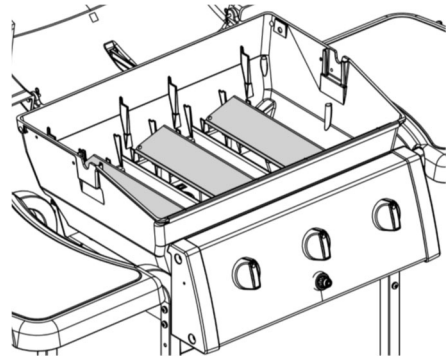

16

PARTS LIST / LISTE DES PIECES

<u>KEY #</u>	<u>ITEM #</u>	<u>DESCRIPTION</u>	<u>DESCRIPTION</u>	<u>DESCRIPTION</u>	<u>4242-54C</u>
1	10909-E340	CASTING BOTTOM	FOND DU FOYER	CUERPO INFERIOR	1
2	34110328D	CASTING TOP	COUVERCLE DU GRIL	CUERPO SUPERIOR	1
3	10081-69S	NAMEPLATE	PLAQUE D'IDENTIFICATION	PLACA CON NOMBRE	1
4	SP23-14	NUT #10-24	ECROU #10-24	TUERCA #10-24	2
5	10571-6	HEAT INDICATOR	INDICATEUR DE CHALEUR	INDICADOR DE TEMPERATURA	1
6	32300112	HINGE PIN	GOUPILLE DE CHARNIERE	CLAVIJA DE BISAGRA	2
7	S21233	HITCH PIN CLIP	ATTACHE DE CHEVILLE	GANCHO PARA EL REMOLQUE	4
9	10225-T340	GRID - PORCELAIN	GRILLE	REJILLA - PORCELANA	2
10	10222-E34	HEAT TENT	DÉFLECTEUR	DEFLECTOR	3
11	38110172	GRID - WARMING RACK	GRILLE	REJILLA	1
12	10222-E301	DIVIDER	DIVISEUR	DIVISOR	2
13	10184-R83	BOSS EXTENSION	CROCHET DE RALLONGEMENT	EXTENSIÓN DE REFUERZO	1
15	52904-E400LP	BURNER	BRÛLEUR	QUEMADOR	3
17	10342-245	ELECTRONIC IGNITOR	ALLUMEUR ÉLECTRONIQUE	ENCENDEDOR ELECTRÓNICO	1
18	10342-E12	ELECTRODE	ELECTRODE	ELECTRODO	2
19	52224-024A	COLLECTOR BOX	BOÎTE DE COLLECTEUR	CAJA RECOLECTORA	1
21	29004-014	CONTROL ASSEMBLY	ASSEMBLÉE DE CONTROLE	MECANISMO DE CONTROL	1
22	10114-20	HOSE & REGULATOR	TUYAU ET REGULATEUR	MANGUERA Y REGULADOR	1
23	10472-K431	CONTROL KNOB	BOUTON DE CONTROLE	PERILLA DE CONTROL	3
30	10194-F136	CONTROL COVER	PANNEAU DE CONTROLE	CUBIERTA DE CONTROL	1
31	10711-E34	EDGE CAP	PAC DE BORD	BORDE CASQUILLO	1
32	10711-E33	EDGE CAP	PAC DE BORD	BORDE CASQUILLO	1
33	10184-E96	RADIATION SHIELD	ÉCRAN DE CHALEUR	CUBIERTA DE RADIACIÓN	1
34	10184-E97	GREASE RAIL	GUIDE DU BAC A GRAISSE	RIEL DE GRASA	1
35	10184-E501M	SUPPORT-CASTING-LEFT	SUPPORT DU FOYER	SOPORTE - CUERPO	1
36	10184-E511M	SUPPORT-CASTING-RIGHT	SUPPORT DU FOYER	SOPORTE - CUERPO	1
39	10956-E421M	BRACE-REAR	SUPPORT ARRIERE	ABRAZADERA-POSTERIOR	1
40	10711-E401R	BASE	TABLETTE INFERIEURE	BASE	1
41	SM5004A-6B	BRACE-TANK BRACKET	SUPPORT	ABRAZADERA	1
43	10338-E321M	LEG	JAMBE	PIERNA	4
46	SM5066-6B	TANK BRACKET	SUPPORT DU RESERVOIR	SOPORTE - TANQUE LP	1
50	30260130	SHELF	PLANCHETTE LATERALE	ESTANTE	2
56	10892-608	WHEEL	ROUE	RUEDA	2
58	10239-E107	HANDLE BEZEL	MONTURE	PANEL	2
72	10240-13	WHEEL PIN	GOUPILLE DE ROUE	CLAVIJA DE RUEDA	2
73	10184-E26	LID HEAT SHIELD	DÉFLECTEUR	ESCUDO CALOR	1
74	S21084	SCREW #14 X 5/8	VIS #14 X 5/8	TORNILLO #14 X 5/8	3
75	24004-13A	HANDLE	POIGNÉE	MANGO	1
76	Y-29320	SCREW #10-24 X 1 1/2	VIS #10-24 X 1 1/2	TORNILLO #10-24 X 1 1/2	2
77	11494-148	FOOT	PIED	PIE	1
78	S21351	FOOT	PIED	PIE	1
79	Y-11560	BOLT 1/4:20 x 1 1/2	BOULON 1/4:20 X 1 1/2	PERNO 1/4:20 x 1 1/2	14
80	S21141	SCREW 1/4-20 X 5/8	VIS 1/4-20 X 5/8	TORNILLO 1/4-20 X 5/8	1
81	Y-12860	SCREW 1/4-20 X 1	VIS 1/4-20 X 1	TORNILLO 1/4-20 X 1	6
82	Y-11545	SCREW 1/4-20 X 1 3/8	VIS 1/4-20 X 1 3/8	TORNILLO 1/4-20 X 1 3/8	4
84	10956-E601	FRONT PANEL	PANNEAU DE DEVANT	PANEL FRONTAL	1
86	SP21-6	TANK CLAMP	PINCE-CITERNES	PINZA PARA TANQUE	1
87	Y-11793	NUT 1/4-20	ECROU 1/4-20	TUERCA 1/4-20	12
88	Y-11598	WING NUT 1/4-20	ECROU PAPILLON 1/4-20	TUERCA MARIPOSA 1/4-20	3
91	Y-11968	SCREW 3/8-16 X 1 1/2	VIS 3/8-16 X 1 1/2	TORNILLO 3/8-16 X 1 1/2	2
94	Y-12285	NUT 3/8-16	ECROU 3/8-16	TUERCA 3/8-16	2
98	S21124	SCREW 8 X 1/2	VIS 8 X 1/2	TORNILLO 8 X 1/2	3
122	57054-901	GREASE TRAY	PLATEAU A GRAISSE	BANDEJA DE GRASA	1
123	52009-901	GREASE PAN	CUVETTE A GRAISSE	BANDEJA PARA LA GRASA	1