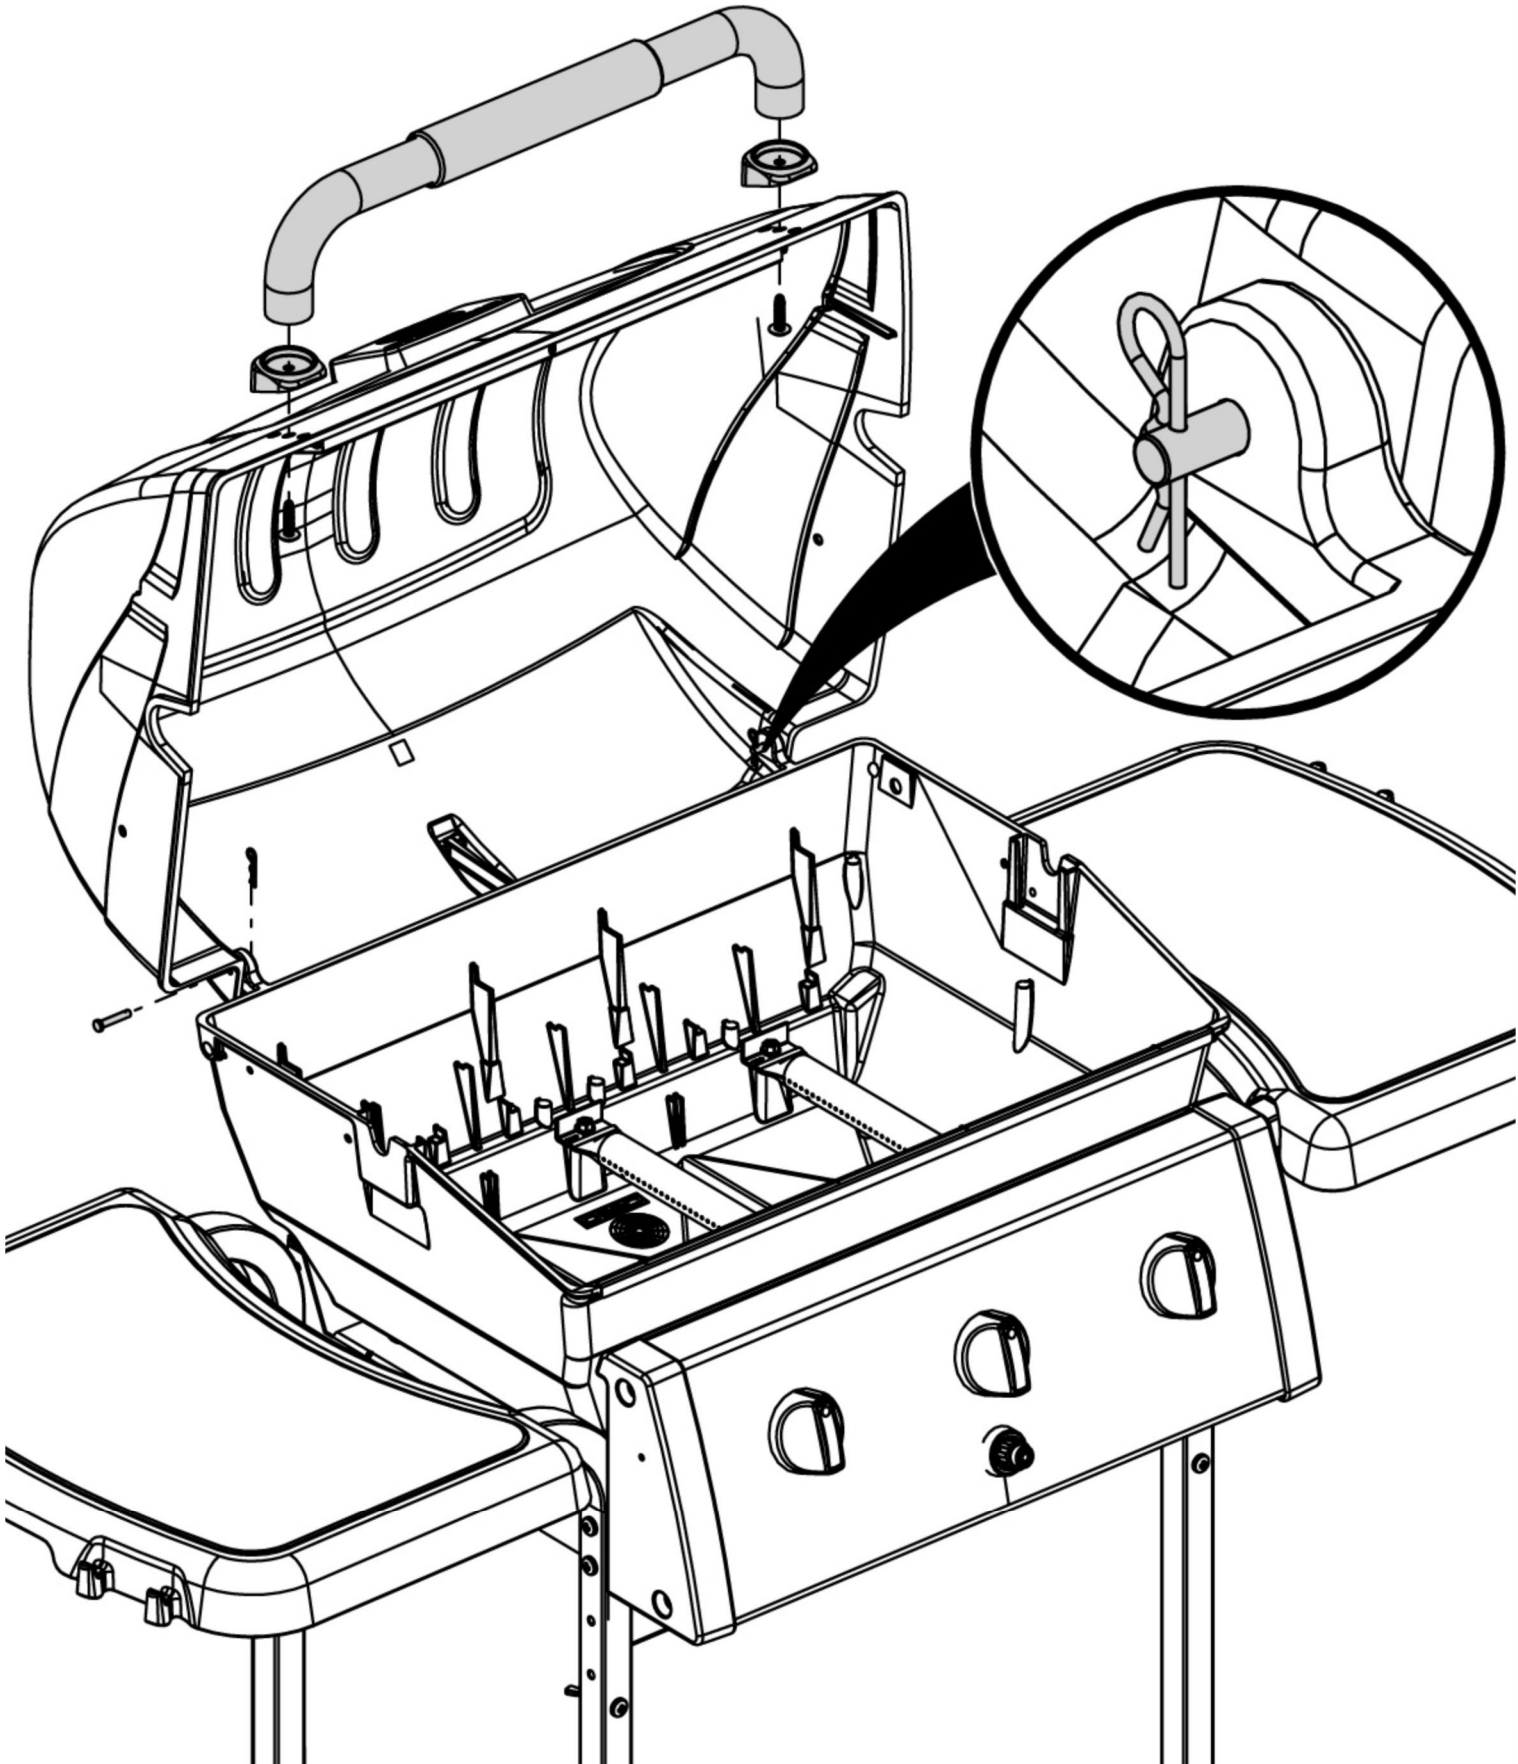

16

PARTS LIST / LISTE DES PIECES

<u>KEY #</u>	<u>ITEM #</u>	<u>DESCRIPTION</u>	<u>DESCRIPTION</u>	<u>DESCRIPTION</u>	<u>4242-54C</u>
1	10909-E340	CASTING BOTTOM	FOND DU FOYER	CUERPO INFERIOR	1
2	34110328D	CASTING TOP	COUVERCLE DU GRIL	CUERPO SUPERIOR	1
3	10081-69S	NAMEPLATE	PLAQUE D'IDENTIFICATION	PLACA CON NOMBRE	1
4	SP23-14	NUT #10-24	ECROU #10-24	TUERCA #10-24	2
5	10571-6	HEAT INDICATOR	INDICATEUR DE CHALEUR	INDICADOR DE TEMPERATURA	1
6	32300112	HINGE PIN	GOUPILLE DE CHARNIERE	CLAVIJA DE BISAGRA	2
7	S21233	HITCH PIN CLIP	ATTACHE DE CHEVILLE	GANCHO PARA EL REMOLQUE	4
9	10225-T340	GRID - PORCELAIN	GRILLE	REJILLA - PORCELANA	2
10	10222-E34	HEAT TENT	DÉFLECTEUR	DEFLECTOR	3
11	38110172	GRID - WARMING RACK	GRILLE	REJILLA	1
12	10222-E301	DIVIDER	DIVISEUR	DIVISOR	2
13	10184-R83	BOSS EXTENSION	CROCHET DE RALLONGEMENT	EXTENSIÓN DE REFUERZO	1
15	52904-E400LP	BURNER	BRÛLEUR	QUEMADOR	3
17	10342-245	ELECTRONIC IGNITOR	ALLUMEUR ÉLECTRONIQUE	ENCENDEDOR ELECTRÓNICO	1
18	10342-E12	ELECTRODE	ELECTRODE	ELECTRODO	2
19	52224-024A	COLLECTOR BOX	BOÎTE DE COLLECTEUR	CAJA RECOLECTORA	1
21	29004-014	CONTROL ASSEMBLY	ASSEMBLÉE DE CONTROLE	MECANISMO DE CONTROL	1
22	10114-20	HOSE & REGULATOR	TUYAU ET REGULATEUR	MANGUERA Y REGULADOR	1
23	10472-K431	CONTROL KNOB	BOUTON DE CONTROLE	PERILLA DE CONTROL	3
30	10194-F136	CONTROL COVER	PANNEAU DE CONTROLE	CUBIERTA DE CONTROL	1
31	10711-E34	EDGE CAP	PAC DE BORD	BORDE CASQUILLO	1
32	10711-E33	EDGE CAP	PAC DE BORD	BORDE CASQUILLO	1
33	10184-E96	RADIATION SHIELD	ÉCRAN DE CHALEUR	CUBIERTA DE RADIACIÓN	1
34	10184-E97	GREASE RAIL	GUIDE DU BAC A GRAISSE	RIEL DE GRASA	1
35	10184-E501M	SUPPORT-CASTING-LEFT	SUPPORT DU FOYER	SOPORTE - CUERPO	1
36	10184-E511M	SUPPORT-CASTING-RIGHT	SUPPORT DU FOYER	SOPORTE - CUERPO	1
39	10956-E421M	BRACE-REAR	SUPPORT ARRIERE	ABRAZADERA-POSTERIOR	1
40	10711-E401R	BASE	TABLETTE INFERIEURE	BASE	1
41	SM5004A-6B	BRACE-TANK BRACKET	SUPPORT	ABRAZADERA	1
43	10338-E321M	LEG	JAMBE	PIERNA	4
46	SM5066-6B	TANK BRACKET	SUPPORT DU RESERVOIR	SOPORTE - TANQUE LP	1
50	30260130	SHELF	PLANCHETTE LATERALE	ESTANTE	2
56	10892-608	WHEEL	ROUE	RUEDA	2
58	10239-E107	HANDLE BEZEL	MONTURE	PANEL	2
72	10240-13	WHEEL PIN	GOUPILLE DE ROUE	CLAVIJA DE RUEDA	2
73	10184-E26	LID HEAT SHIELD	DÉFLECTEUR	ESCUDO CALOR	1
74	S21084	SCREW #14 X 5/8	VIS #14 X 5/8	TORNILLO #14 X 5/8	3
75	24004-13A	HANDLE	POIGNÉE	MANGO	1
76	Y-29320	SCREW #10-24 X 1 1/2	VIS #10-24 X 1 1/2	TORNILLO #10-24 X 1 1/2	2
77	11494-148	FOOT	PIED	PIE	1
78	S21351	FOOT	PIED	PIE	1
79	Y-11560	BOLT 1/4:20 x 1 1/2	BOULON 1/4:20 X 1 1/2	PERNO 1/4:20 x 1 1/2	14
80	S21141	SCREW 1/4-20 X 5/8	VIS 1/4-20 X 5/8	TORNILLO 1/4-20 X 5/8	1
81	Y-12860	SCREW 1/4-20 X 1	VIS 1/4-20 X 1	TORNILLO 1/4-20 X 1	6
82	Y-11545	SCREW 1/4-20 X 1 3/8	VIS 1/4-20 X 1 3/8	TORNILLO 1/4-20 X 1 3/8	4
84	10956-E601	FRONT PANEL	PANNEAU DE DEVANT	PANEL FRONTAL	1
86	SP21-6	TANK CLAMP	PINCE-CITERNES	PINZA PARA TANQUE	1
87	Y-11793	NUT 1/4-20	ECROU 1/4-20	TUERCA 1/4-20	12
88	Y-11598	WING NUT 1/4-20	ECROU PAPILLON 1/4-20	TUERCA MARIPOSA 1/4-20	3
91	Y-11968	SCREW 3/8-16 X 1 1/2	VIS 3/8-16 X 1 1/2	TORNILLO 3/8-16 X 1 1/2	2
94	Y-12285	NUT 3/8-16	ECROU 3/8-16	TUERCA 3/8-16	2
98	S21124	SCREW 8 X 1/2	VIS 8 X 1/2	TORNILLO 8 X 1/2	3
122	57054-901	GREASE TRAY	PLATEAU A GRAISSE	BANDEJA DE GRASA	1
123	52009-901	GREASE PAN	CUVETTE A GRAISSE	BANDEJA PARA LA GRASA	1