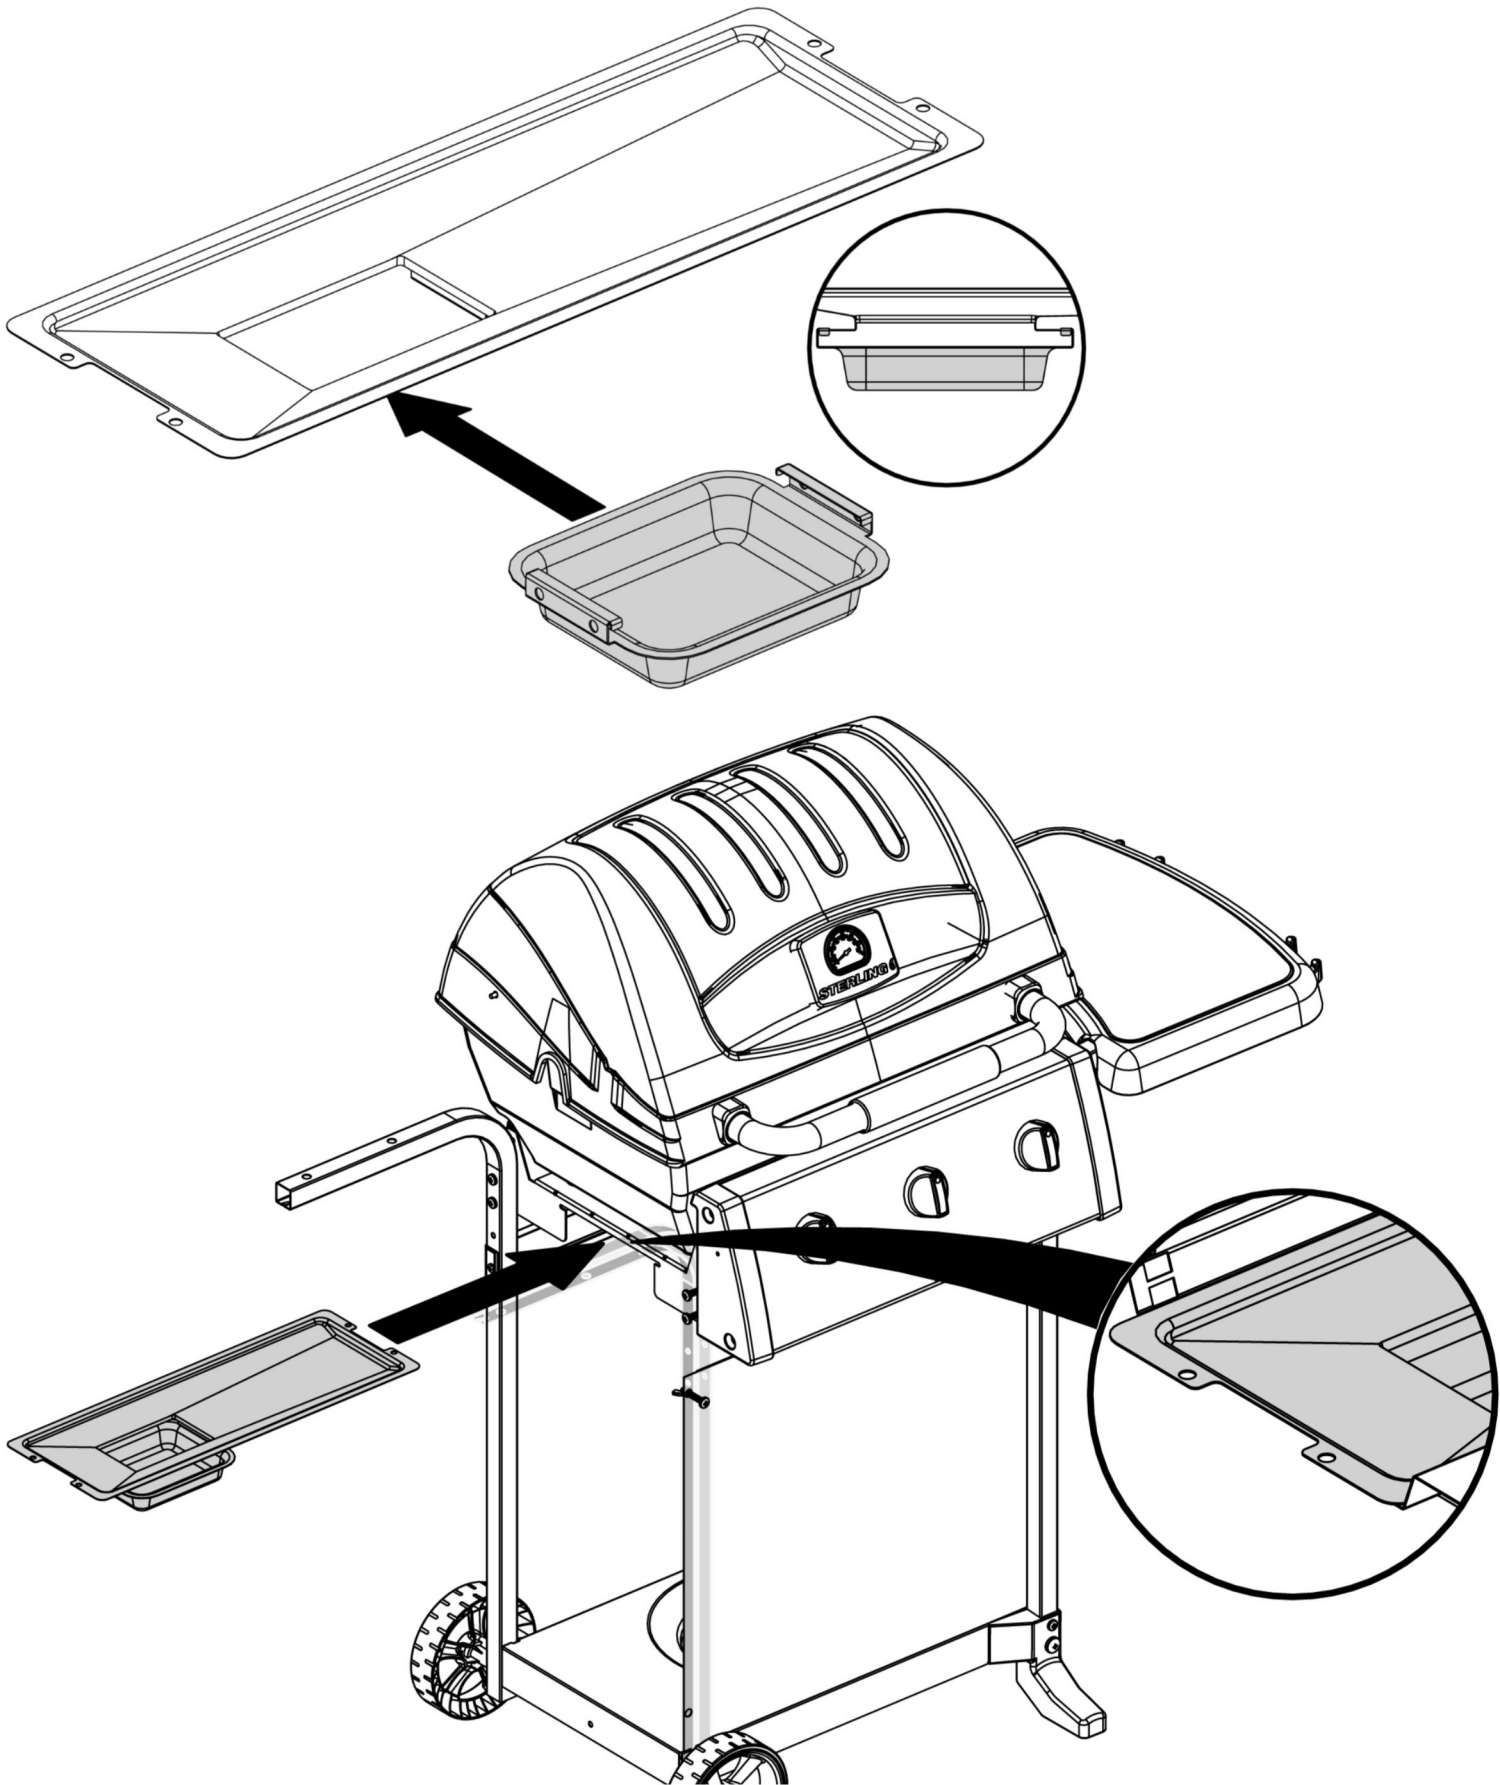

16

PARTS LIST / LISTE DES PIECES

<u>KEY #</u>	<u>ITEM #</u>	<u>DESCRIPTION</u>	<u>DESCRIPTION</u>	<u>DESCRIPTION</u>	<u>4242-54C</u>
1	10909-E340	CASTING BOTTOM	FOND DU FOYER	CUERPO INFERIOR	1
2	34110328D	CASTING TOP	COUVERCLE DU GRIL	CUERPO SUPERIOR	1
3	10081-69S	NAMEPLATE	PLAQUE D'IDENTIFICATION	PLACA CON NOMBRE	1
4	SP23-14	NUT #10-24	ECROU #10-24	TUERCA #10-24	2
5	10571-6	HEAT INDICATOR	INDICATEUR DE CHALEUR	INDICADOR DE TEMPERATURA	1
6	32300112	HINGE PIN	GOUPILLE DE CHARNIERE	CLAVIJA DE BISAGRA	2
7	S21233	HITCH PIN CLIP	ATTACHE DE CHEVILLE	GANCHO PARA EL REMOLQUE	4
9	10225-T340	GRID - PORCELAIN	GRILLE	REJILLA - PORCELANA	2
10	10222-E34	HEAT TENT	DÉFLECTEUR	DEFLECTOR	3
11	38110172	GRID - WARMING RACK	GRILLE	REJILLA	1
12	10222-E301	DIVIDER	DIVISEUR	DIVISOR	2
13	10184-R83	BOSS EXTENSION	CROCHET DE RALLONGEMENT	EXTENSIÓN DE REFUERZO	1
15	52904-E400LP	BURNER	BRÛLEUR	QUEMADOR	3
17	10342-245	ELECTRONIC IGNITOR	ALLUMEUR ÉLECTRONIQUE	ENCENDEDOR ELECTRÓNICO	1
18	10342-E12	ELECTRODE	ELECTRODE	ELECTRODO	2
19	52224-024A	COLLECTOR BOX	BOÎTE DE COLLECTEUR	CAJA RECOLECTORA	1
21	29004-014	CONTROL ASSEMBLY	ASSEMBLÉE DE CONTROLE	MECANISMO DE CONTROL	1
22	10114-20	HOSE & REGULATOR	TUYAU ET REGULATEUR	MANGUERA Y REGULADOR	1
23	10472-K431	CONTROL KNOB	BOUTON DE CONTROLE	PERILLA DE CONTROL	3
30	10194-F136	CONTROL COVER	PANNEAU DE CONTROLE	CUBIERTA DE CONTROL	1
31	10711-E34	EDGE CAP	PAC DE BORD	BORDE CASQUILLO	1
32	10711-E33	EDGE CAP	PAC DE BORD	BORDE CASQUILLO	1
33	10184-E96	RADIATION SHIELD	ÉCRAN DE CHALEUR	CUBIERTA DE RADIACIÓN	1
34	10184-E97	GREASE RAIL	GUIDE DU BAC A GRAISSE	RIEL DE GRASA	1
35	10184-E501M	SUPPORT-CASTING-LEFT	SUPPORT DU FOYER	SOPORTE - CUERPO	1
36	10184-E511M	SUPPORT-CASTING-RIGHT	SUPPORT DU FOYER	SOPORTE - CUERPO	1
39	10956-E421M	BRACE-REAR	SUPPORT ARRIERE	ABRAZADERA-POSTERIOR	1
40	10711-E401R	BASE	TABLETTE INFERIEURE	BASE	1
41	SM5004A-6B	BRACE-TANK BRACKET	SUPPORT	ABRAZADERA	1
43	10338-E321M	LEG	JAMBE	PIERNA	4
46	SM5066-6B	TANK BRACKET	SUPPORT DU RESERVOIR	SOPORTE - TANQUE LP	1
50	30260130	SHELF	PLANCHETTE LATERALE	ESTANTE	2
56	10892-608	WHEEL	ROUE	RUEDA	2
58	10239-E107	HANDLE BEZEL	MONTURE	PANEL	2
72	10240-13	WHEEL PIN	GOUPILLE DE ROUE	CLAVIJA DE RUEDA	2
73	10184-E26	LID HEAT SHIELD	DÉFLECTEUR	ESCUDO CALOR	1
74	S21084	SCREW #14 X 5/8	VIS #14 X 5/8	TORNILLO #14 X 5/8	3
75	24004-13A	HANDLE	POIGNÉE	MANGO	1
76	Y-29320	SCREW #10-24 X 1 1/2	VIS #10-24 X 1 1/2	TORNILLO #10-24 X 1 1/2	2
77	11494-148	FOOT	PIED	PIE	1
78	S21351	FOOT	PIED	PIE	1
79	Y-11560	BOLT 1/4:20 x 1 1/2	BOULON 1/4:20 X 1 1/2	PERNO 1/4:20 x 1 1/2	14
80	S21141	SCREW 1/4-20 X 5/8	VIS 1/4-20 X 5/8	TORNILLO 1/4-20 X 5/8	1
81	Y-12860	SCREW 1/4-20 X 1	VIS 1/4-20 X 1	TORNILLO 1/4-20 X 1	6
82	Y-11545	SCREW 1/4-20 X 1 3/8	VIS 1/4-20 X 1 3/8	TORNILLO 1/4-20 X 1 3/8	4
84	10956-E601	FRONT PANEL	PANNEAU DE DEVANT	PANEL FRONTAL	1
86	SP21-6	TANK CLAMP	PINCE-CITERNES	PINZA PARA TANQUE	1
87	Y-11793	NUT 1/4-20	ECROU 1/4-20	TUERCA 1/4-20	12
88	Y-11598	WING NUT 1/4-20	ECROU PAPILLON 1/4-20	TUERCA MARIPOSA 1/4-20	3
91	Y-11968	SCREW 3/8-16 X 1 1/2	VIS 3/8-16 X 1 1/2	TORNILLO 3/8-16 X 1 1/2	2
94	Y-12285	NUT 3/8-16	ECROU 3/8-16	TUERCA 3/8-16	2
98	S21124	SCREW 8 X 1/2	VIS 8 X 1/2	TORNILLO 8 X 1/2	3
122	57054-901	GREASE TRAY	PLATEAU A GRAISSE	BANDEJA DE GRASA	1
123	52009-901	GREASE PAN	CUVETTE A GRAISSE	BANDEJA PARA LA GRASA	1