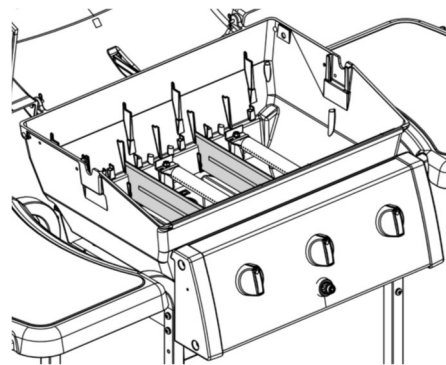

16

PARTS LIST / LISTE DES PIECES

<u>KEY #</u>	<u>ITEM #</u>	<u>DESCRIPTION</u>	<u>DESCRIPTION</u>	<u>DESCRIPTION</u>	<u>4242-54C</u>
1	10909-E340	CASTING BOTTOM	FOND DU FOYER	CUERPO INFERIOR	1
2	34110328D	CASTING TOP	COUVERCLE DU GRIL	CUERPO SUPERIOR	1
3	10081-69S	NAMEPLATE	PLAQUE D'IDENTIFICATION	PLACA CON NOMBRE	1
4	SP23-14	NUT #10-24	ECROU #10-24	TUERCA #10-24	2
5	10571-6	HEAT INDICATOR	INDICATEUR DE CHALEUR	INDICADOR DE TEMPERATURA	1
6	32300112	HINGE PIN	GOUPILLE DE CHARNIERE	CLAVIJA DE BISAGRA	2
7	S21233	HITCH PIN CLIP	ATTACHE DE CHEVILLE	GANCHO PARA EL REMOLQUE	4
9	10225-T340	GRID - PORCELAIN	GRILLE	REJILLA - PORCELANA	2
10	10222-E34	HEAT TENT	DÉFLECTEUR	DEFLECTOR	3
11	38110172	GRID - WARMING RACK	GRILLE	REJILLA	1
12	10222-E301	DIVIDER	DIVISEUR	DIVISOR	2
13	10184-R83	BOSS EXTENSION	CROCHET DE RALLONGEMENT	EXTENSIÓN DE REFUERZO	1
15	52904-E400LP	BURNER	BRÛLEUR	QUEMADOR	3
17	10342-245	ELECTRONIC IGNITOR	ALLUMEUR ÉLECTRONIQUE	ENCENDEDOR ELECTRÓNICO	1
18	10342-E12	ELECTRODE	ELECTRODE	ELECTRODO	2
19	52224-024A	COLLECTOR BOX	BOÎTE DE COLLECTEUR	CAJA RECOLECTORA	1
21	29004-014	CONTROL ASSEMBLY	ASSEMBLÉE DE CONTROLE	MECANISMO DE CONTROL	1
22	10114-20	HOSE & REGULATOR	TUYAU ET REGULATEUR	MANGUERA Y REGULADOR	1
23	10472-K431	CONTROL KNOB	BOUTON DE CONTROLE	PERILLA DE CONTROL	3
30	10194-F136	CONTROL COVER	PANNEAU DE CONTROLE	CUBIERTA DE CONTROL	1
31	10711-E34	EDGE CAP	PAC DE BORD	BORDE CASQUILLO	1
32	10711-E33	EDGE CAP	PAC DE BORD	BORDE CASQUILLO	1
33	10184-E96	RADIATION SHIELD	ÉCRAN DE CHALEUR	CUBIERTA DE RADIACIÓN	1
34	10184-E97	GREASE RAIL	GUIDE DU BAC A GRAISSE	RIEL DE GRASA	1
35	10184-E501M	SUPPORT-CASTING-LEFT	SUPPORT DU FOYER	SOPORTE - CUERPO	1
36	10184-E511M	SUPPORT-CASTING-RIGHT	SUPPORT DU FOYER	SOPORTE - CUERPO	1
39	10956-E421M	BRACE-REAR	SUPPORT ARRIERE	ABRAZADERA-POSTERIOR	1
40	10711-E401R	BASE	TABLETTE INFERIEURE	BASE	1
41	SM5004A-6B	BRACE-TANK BRACKET	SUPPORT	ABRAZADERA	1
43	10338-E321M	LEG	JAMBE	PIERNA	4
46	SM5066-6B	TANK BRACKET	SUPPORT DU RESERVOIR	SOPORTE - TANQUE LP	1
50	30260130	SHELF	PLANCHETTE LATERALE	ESTANTE	2
56	10892-608	WHEEL	ROUE	RUEDA	2
58	10239-E107	HANDLE BEZEL	MONTURE	PANEL	2
72	10240-13	WHEEL PIN	GOUPILLE DE ROUE	CLAVIJA DE RUEDA	2
73	10184-E26	LID HEAT SHIELD	DÉFLECTEUR	ESCUDO CALOR	1
74	S21084	SCREW #14 X 5/8	VIS #14 X 5/8	TORNILLO #14 X 5/8	3
75	24004-13A	HANDLE	POIGNÉE	MANGO	1
76	Y-29320	SCREW #10-24 X 1 1/2	VIS #10-24 X 1 1/2	TORNILLO #10-24 X 1 1/2	2
77	11494-148	FOOT	PIED	PIE	1
78	S21351	FOOT	PIED	PIE	1
79	Y-11560	BOLT 1/4:20 x 1 1/2	BOULON 1/4:20 X 1 1/2	PERNO 1/4:20 x 1 1/2	14
80	S21141	SCREW 1/4-20 X 5/8	VIS 1/4-20 X 5/8	TORNILLO 1/4-20 X 5/8	1
81	Y-12860	SCREW 1/4-20 X 1	VIS 1/4-20 X 1	TORNILLO 1/4-20 X 1	6
82	Y-11545	SCREW 1/4-20 X 1 3/8	VIS 1/4-20 X 1 3/8	TORNILLO 1/4-20 X 1 3/8	4
84	10956-E601	FRONT PANEL	PANNEAU DE DEVANT	PANEL FRONTAL	1
86	SP21-6	TANK CLAMP	PINCE-CITERNES	PINZA PARA TANQUE	1
87	Y-11793	NUT 1/4-20	ECROU 1/4-20	TUERCA 1/4-20	12
88	Y-11598	WING NUT 1/4-20	ECROU PAPILLON 1/4-20	TUERCA MARIPOSA 1/4-20	3
91	Y-11968	SCREW 3/8-16 X 1 1/2	VIS 3/8-16 X 1 1/2	TORNILLO 3/8-16 X 1 1/2	2
94	Y-12285	NUT 3/8-16	ECROU 3/8-16	TUERCA 3/8-16	2
98	S21124	SCREW 8 X 1/2	VIS 8 X 1/2	TORNILLO 8 X 1/2	3
122	57054-901	GREASE TRAY	PLATEAU A GRAISSE	BANDEJA DE GRASA	1
123	52009-901	GREASE PAN	CUVETTE A GRAISSE	BANDEJA PARA LA GRASA	1