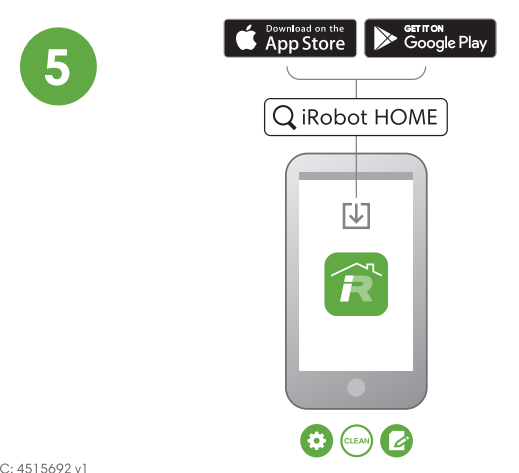

iRobot® Roomba®

WC: 4515692 v1