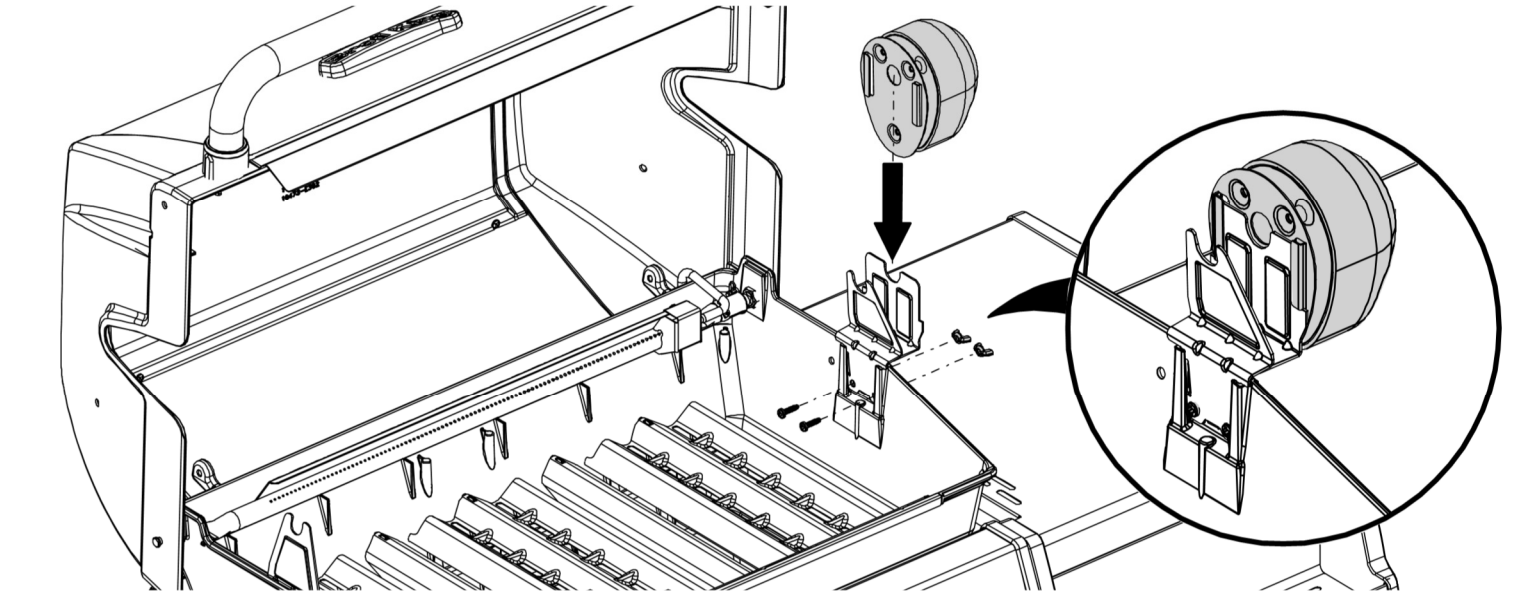

21

PARTS LIST / LISTE DES PIECES

9468-84 9468-87

KEY #	ITEM #	DESCRIPTION	DESCRIPTION	DESCRIPTION		
1	10909-E401	CASTING BOTTOM	FOND DU FOYER	CUERPO INFERIOR	1	1
2	10473-E392	CASTING TOP	COUVERCLE DU GRIL	CUERPO SUPERIOR	1	1
3	10081-BK630	NAMEPLATE	PLAQUE D'IDENTIFICATION	PLACA CON NOMBRE	1	1
4	10958-E400A	TOP CASTING INSERT	PANNEAU DE COUVERCLE	INSERTO DE CUERPO SUPERIOR	1	1
5	10571-6	HEAT INDICATOR	INDICATEUR DE CHALEUR	INDICADOR DE TEMPERATURA	1	1
6	10240-15	HINGE PIN	GOUPELLE DE CHARNIÈRE	CLAVIJA DE BISAGRA	2	2
6A	S21237	HINGE SPACER	ENTRETOISE DE CHARNIÈRE	ESPACIADOR DE BISAGRA	2	2
7	S21233	HITCH PIN CLIP	ATTACHE DE CHEVILLE	GANCHO PARA EL REMOLQUE	2	2
9	10225-T436	GRID	GRILLE	REJILLA	2	2
10	10222-E400	FLAV-R-WAVE	FLAV-R-WAVE	FLAV-R-WAVE	3	3
11	10225-E391	GRID - WARMING RACK	GRILLE	REJILLA - ESTANTE PARA CALENTAR	1	1
12	10222-E401	DIVIDER	DIVISEUR	DIVISOR	2	2
13	10184-R83	BOSS EXTENSION	CROCHET DE RALLONGEMENT	EXTENSIÓN DE REFUERZO	1	1
15	10390-E20LP	BURNER	BRÛLEUR	QUEMADOR	3	•
	10390-E20NG	BURNER	BRÛLEUR	QUEMADOR	•	3
17	10342-247	ELECTRONIC IGNITOR	ALLUMEUR ÉLECTRONIQUE	ENCENDEDOR ELECTRÓNICO	1	1
18	10342-E12	ELECTRODE	ELECTRODE	ELECTRODO	2	2
19	10342-E400A	COLLECTOR BOX	BOÎTE DE COLLECTEUR	CAJA RECOLECTORA	1	1
20	10111-16A	PIG TAIL HOSE	TUYAU	MANGUERA	1	1
21	10444-E36	CONTROL ASSEMBLY - LP	ASSEMBLÉE DE CONTROLE	MECANISMO DE CONTROL LP	1	•
	10444-E37	CONTROL ASSEMBLY - NG	ASSEMBLÉE DE CONTROLE	MECANISMO DE CONTROL NG	•	1
21A	S13470-091	HOSE-SIDE BURNER	TUYAU DU BRÛLEUR LATÉRAL	MANGUERA - QUEMADOR LATERAL	1	•
	S13470-132	HOSE-SIDE BURNER	TUYAU DU BRÛLEUR LATÉRAL	MANGUERA - QUEMADOR LATERAL	•	1
21B	Y-11230	COTTER PIN	ATTACHE DE CHEVILLE	CHAVETA	1	1
21C	10110-40	TUBE-REAR BURNER ASSY	TUBE DE BRÛLEUR ARRIÈRE	TUBO, QUEMADOR POSTERIOR	1	1
22	10114-16	HOSE & REGULATOR LP - QCC1	TUYAU ET REGULATEUR PL - QCC1	MANGUERA Y REGULADOR LP - QCC1	1	•
	10111-K45	HOSE NATURAL GAS	TUYAU (GAZ NATUREL)	MANGUERA DE GAS NATURAL	•	1
23	22001-768	CONTROL KNOB	BOUTON DE CONTROLE	PERILLA DE CONTROL	5	5
23A	10472-E38	CONTROL BEZEL	MONTURE DE CONTROLE	PANEL DE CONTROL	5	5
30	10194-E499	CONTROL COVER	PANNEAU DE CONTROLE	CUBIERTA DE CONTROL	1	1
31	10711-E42A	EDGE CAP - CONTROL COVER	PAC DE BORD	TAPA DE EXTREMO	1	1
32	10711-E41A	EDGE CAP - CONTROL COVER	PAC DE BORD	TAPA DE EXTREMO	1	1
33	10184-F96	RADIATION SHIELD	ÉCRAN DE CHALEUR	CUBIERTA DE RADIACIÓN	1	1
34	10184-F97	GREASE RAIL	GUIDE DU BAC A GRAISSE	RIEL DE GRASA	1	1
35	10184-E501	SUPPORT-CASTING-LEFT	SUPPORT GAUCHE DU FOYER	SOPORTE - CUERPO - IZQUIERDO	1	1
36	10184-E511	SUPPORT-CASTING-RIGHT	SUPPORT DROIT DU FOYER	SOPORTE - CUERPO - DERECHO	1	1
37	10184-E651	SUPPORT-SIDE SHELF-LEFT	SUPPORT TABLETTE DE GAUCHE	SOPORTE-ESTANTE LATERAL-IZQUIERDA	2	2
37A	10184-E63	SUPPORT-SIDE SHELF-LEFT	SUPPORT TABLETTE DE GAUCHE	SOPORTE-ESTANTE LATERAL-IZQUIERDA	2	2
38	10184-E641	SUPPORT-SIDE SHELF-RIGHT	SUPPORT TABLETTE DE DROIT	SOPORTE-ESTANTE LATERAL-DERECHA	2	2
38A	10184-E62	SUPPORT-SIDE SHELF-RIGHT	SUPPORT TABLETTE DE DROIT	SOPORTE-ESTANTE LATERAL-DERECHA	2	2
39	10956-E881	BRACE-REAR	SUPPORT ARRIERE	ABRAZADERA-POSTERIOR	1	1
40	10958-E81	BASE	TABLETTE INFÉRIEURE	BASE	1	1
41	10956-E591	BRACE-FRONT	SUPPORT AVANT	ABRAZADERA-FRONTAL	1	1