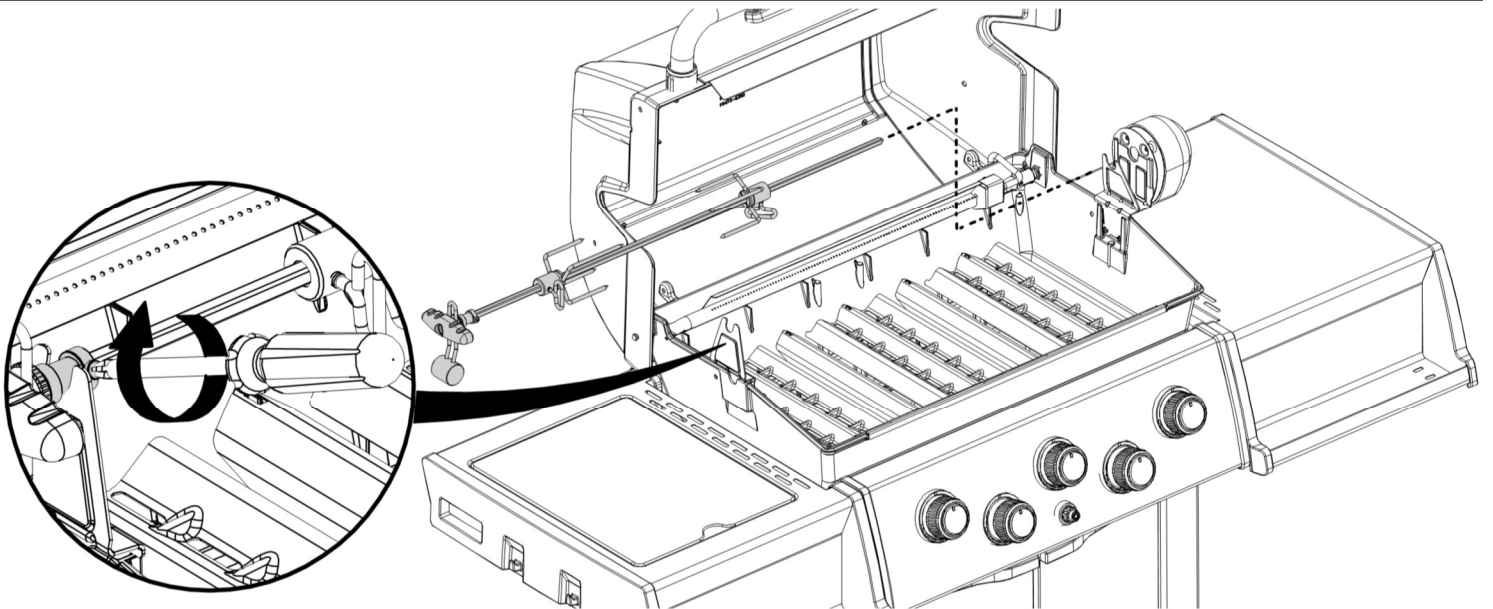

21

PARTS LIST / LISTE DES PIECES

9468-84 9468-87

KEY #	ITEM #	DESCRIPTION	DESCRIPTION	DESCRIPTION		
1	10909-E401	CASTING BOTTOM	FOND DU FOYER	CUERPO INFERIOR	1	1
2	10473-E392	CASTING TOP	COUVERCLE DU GRIL	CUERPO SUPERIOR	1	1
3	10081-BK630	NAMEPLATE	PLAQUE D'IDENTIFICATION	PLACA CON NOMBRE	1	1
4	10958-E400A	TOP CASTING INSERT	PANNEAU DE COUVERCLE	INSERTO DE CUERPO SUPERIOR	1	1
5	10571-6	HEAT INDICATOR	INDICATEUR DE CHALEUR	INDICADOR DE TEMPERATURA	1	1
6	10240-15	HINGE PIN	GOUPELLE DE CHARNIÈRE	CLAVIJA DE BISAGRA	2	2
6A	S21237	HINGE SPACER	ENTRETOISE DE CHARNIÈRE	ESPACIADOR DE BISAGRA	2	2
7	S21233	HITCH PIN CLIP	ATTACHE DE CHEVILLE	GANCHO PARA EL REMOLQUE	2	2
9	10225-T436	GRID	GRILLE	REJILLA	2	2
10	10222-E400	FLAV-R-WAVE	FLAV-R-WAVE	FLAV-R-WAVE	3	3
11	10225-E391	GRID - WARMING RACK	GRILLE	REJILLA - ESTANTE PARA CALENTAR	1	1
12	10222-E401	DIVIDER	DIVISEUR	DIVISOR	2	2
13	10184-R83	BOSS EXTENSION	CROCHET DE RALLONGEMENT	EXTENSIÓN DE REFUERZO	1	1
15	10390-E20LP	BURNER	BRÛLEUR	QUEMADOR	3	•
	10390-E20NG	BURNER	BRÛLEUR	QUEMADOR	•	3
17	10342-247	ELECTRONIC IGNITOR	ALLUMEUR ÉLECTRONIQUE	ENCENDEDOR ELECTRÓNICO	1	1
18	10342-E12	ELECTRODE	ELECTRODE	ELECTRODO	2	2
19	10342-E400A	COLLECTOR BOX	BOÎTE DE COLLECTEUR	CAJA RECOLECTORA	1	1
20	10111-16A	PIG TAIL HOSE	TUYAU	MANGUERA	1	1
21	10444-E36	CONTROL ASSEMBLY - LP	ASSEMBLÉE DE CONTROLE	MECANISMO DE CONTROL LP	1	•
	10444-E37	CONTROL ASSEMBLY - NG	ASSEMBLÉE DE CONTROLE	MECANISMO DE CONTROL NG	•	1
21A	S13470-091	HOSE-SIDE BURNER	TUYAU DU BRÛLEUR LATÉRAL	MANGUERA - QUEMADOR LATERAL	1	•
	S13470-132	HOSE-SIDE BURNER	TUYAU DU BRÛLEUR LATÉRAL	MANGUERA - QUEMADOR LATERAL	•	1
21B	Y-11230	COTTER PIN	ATTACHE DE CHEVILLE	CHAVETA	1	1
21C	10110-40	TUBE-REAR BURNER ASSY	TUBE DE BRÛLEUR ARRIÈRE	TUBO, QUEMADOR POSTERIOR	1	1
22	10114-16	HOSE & REGULATOR LP - QCC1	TUYAU ET REGULATEUR PL - QCC1	MANGUERA Y REGULADOR LP - QCC1	1	•
	10111-K45	HOSE NATURAL GAS	TUYAU (GAZ NATUREL)	MANGUERA DE GAS NATURAL	•	1
23	22001-768	CONTROL KNOB	BOUTON DE CONTROLE	PERILLA DE CONTROL	5	5
23A	10472-E38	CONTROL BEZEL	MONTURE DE CONTROLE	PANEL DE CONTROL	5	5
30	10194-E499	CONTROL COVER	PANNEAU DE CONTROLE	CUBIERTA DE CONTROL	1	1
31	10711-E42A	EDGE CAP - CONTROL COVER	PAC DE BORD	TAPA DE EXTREMO	1	1
32	10711-E41A	EDGE CAP - CONTROL COVER	PAC DE BORD	TAPA DE EXTREMO	1	1
33	10184-F96	RADIATION SHIELD	ÉCRAN DE CHALEUR	CUBIERTA DE RADIACIÓN	1	1
34	10184-F97	GREASE RAIL	GUIDE DU BAC A GRAISSE	RIEL DE GRASA	1	1
35	10184-E501	SUPPORT-CASTING-LEFT	SUPPORT GAUCHE DU FOYER	SOPORTE - CUERPO - IZQUIERDO	1	1
36	10184-E511	SUPPORT-CASTING-RIGHT	SUPPORT DROIT DU FOYER	SOPORTE - CUERPO - DERECHO	1	1
37	10184-E651	SUPPORT-SIDE SHELF-LEFT	SUPPORT TABLETTE DE GAUCHE	SOPORTE-ESTANTE LATERAL-IZQUIERDA	2	2
37A	10184-E63	SUPPORT-SIDE SHELF-LEFT	SUPPORT TABLETTE DE GAUCHE	SOPORTE-ESTANTE LATERAL-IZQUIERDA	2	2
38	10184-E641	SUPPORT-SIDE SHELF-RIGHT	SUPPORT TABLETTE DE DROIT	SOPORTE-ESTANTE LATERAL-DERECHA	2	2
38A	10184-E62	SUPPORT-SIDE SHELF-RIGHT	SUPPORT TABLETTE DE DROIT	SOPORTE-ESTANTE LATERAL-DERECHA	2	2
39	10956-E881	BRACE-REAR	SUPPORT ARRIERE	ABRAZADERA-POSTERIOR	1	1
40	10958-E81	BASE	TABLETTE INFÉRIEURE	BASE	1	1
41	10956-E591	BRACE-FRONT	SUPPORT AVANT	ABRAZADERA-FRONTAL	1	1