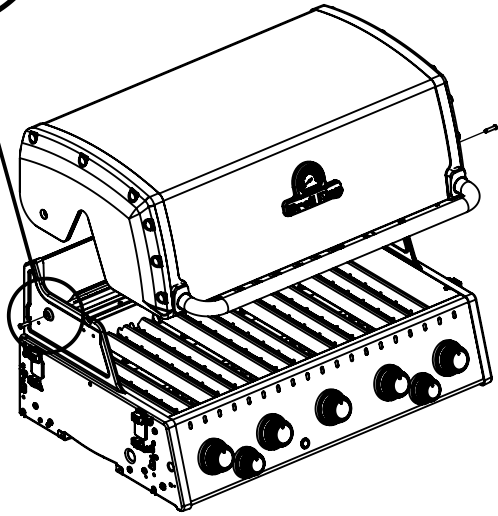

&'

&

&

&

KEY #	ITEM #	DESCRIPTION	DESCRIPTION	DESCRIPCIÓN	923554 923557	923164 923157	923164 923167	923524 923527	923184 923187	923584 923587
1	66006-304	LID	COUVERCLE	TAPA	1	*	*	1	*	1
	66006-301						1	1	1	*
5	10081-BK630	NAMEPLATE	PLAQUE D'IDENTIFICATION	PLACA CON NOMBRE	1	1	1	1	1	1
6	1057-16	HEAT INDICATOR	INDICATEUR DE CHALEUR	INDICADOR DE TEMPERATURA	1	1	1	1	1	1
7	24006-12A	HANDLE	POIGNÉE	MANGO	1	1	1	1	1	1
8	54009-936	HANDLE BEZEL	MONTRURE DE POIGNÉE	BISEL DEL MANGO	2	2	2	2	2	2
10	52106-074	FIREBOX	BOITE DE FEU	CAJA DE FUEGO	1	1	1	1	1	1
13	53139-988	SHELF BRACKET	TABLETTE DE CÔTÉ - SUPPORT	ESTANTE LATERAL - SOPORTE	4	4	4	4	4	4
15	22226-014A	COLLECTOR BOX	COLLECTE BOX	CAJA RECOLECTORA	1	1	1	1	1	1
17	27249-904	GREASE SHIELD	PROTECTION CONTRE LA GRAISSE	PROTECTOR CONTRA GRASA	5	5	5	5	5	5
25	52909-104LP	BURNER - MAIN	BRÛLEUR - PRINCIPAL	QUEMADOR - PRINCIPAL	5/4	5/4	5/4	5/4	5/4	5/4
	52909-104NG				*/5	*/5	*/5	*/5	*/5	*/5
28	52026-304BAR	CONTROL COVER	PANNEAU DE CONTROLE	CUBIERTA DE CONTROL	*	*	*	*	1	1
	52026-244BAR				*	*	1	1	*	*
	52026-124BAR				1	1	*	*	*	*
29	59006-074	CONTROL ASSEMBLY	SOUPAPE	MECANISMO DE CONTROL	*	*	*	*	1/4	1/4
	59006-077				*	*	*	*	*/1	*/1
	59006-034				*	*	1/4	1/4	*	*
	59006-037				*	*	*/1	*/1	*	*
	59006-014				1/4	1/4	*	*	*	*
	59006-017				*/1	*/1	*	*	*	*
30	S13473-073	HOSE - SIDE BURNER	TUYAU - BRÛLEUR DE CÔTÉ	MANGUERA - QUEMADOR LATERAL	*	*	1/4	1/4	1/4	1/4
	S13473-079				*	*	*/1	*/1	*/1	*/1
31	10114-16	HOSE & REGULATOR	TUYAU ET REGULATEUR	MANGUERA Y REGULADOR	*	*	*/1	*/1	*/1	*/1
	10111-K45	NATURAL GAS HOSE	TUYAU DE GAZ NATUREL	MANGUERA PARA GAS NATURAL	1/4	1/4	1/4	1/4	1/4	1/4
32	10111-15A	HOSE	TUYAU	MANGUERA	*/1	*/1	*/1	*/1	*/1	*/1
33	27906-354	BURNER - ROTISSERIE	BRÛLEUR DE TOURNEROCHE	QUEMADOR PARA ROSTIZAR	1	1	1	1	1	1
34	S15508A	ELECTRODE	ELECTRODE	ELECTRODO	*	*	*	*	1	1
35	50809-957	MANIFOLD - REAR BURNER	TUBE DE BRÛLEUR ARRIÈRE	TUBO QUEMADOR POSTERIOR	*	*	*	*	1	1
	Y-11990	NUT HEX	ÉCROU HEXAGONAL	TUERCA HEXAGONAL	*	*	*	*	1	1
38	22002-264	CONTROL BEZEL	MONTRURE DE CONTROLE	BISEL DE CONTROL	5	5	5	5	5	5
39	22001-164	CONTROL BEZEL	MONTRURE DE CONTROLE	BISEL DE CONTROL	*	*	1	1	2	2
40	22001-768	CONTROL KNOB	BOUTON DE CONTROLE	PERILLA DE CONTROL	5	5	5	5	5	5
41	22001-668	CONTROL KNOB	BOUTON DE CONTROLE	PERILLA DE CONTROL	*	*	1	1	2	2
42a	10342-45	ELECTRONIC IGNITOR	ALLUMAGE ÉLECTRONIQUE	ENCENDEDOR ELECTRÓNICO	*	*	*	*	1	1
	10342-44				*	*	1	1	*	*
	10342-43				1	1	1	1	1	1
42b	25070-93	IGNITION BUTTON	BOUTON IGNITOR	BOTON DEL ENCENDIDO	1	1	1	1	1	1
42c	25070-92	IGNITION HARNESS	IGNITOR HARNAIS	ARNES DE ENCENDIDO	1	1	1	1	1	1
43a	10342-E13	ELECTRODE	ÉLECTRODE	ELECTRODO	2	2	2	2	2	2
43b	10342-E22	ELECTRODE	ÉLECTRODE	ELECTRODO	1	1	1	1	1	1
44	52209-404	FLAV-R-WAVE ®	FLAV-R-WAVE ®	FLAV-R-WAVE®	5	5	5	5	5	5
45a	52005-281	GRID - SINGLE - CAST	GRID - SOLO - FER	GRID - SOLO - HIERRO	5	5	5	5	5	5
	52005-284	GRID - SINGLE - SS	GRID - SOLO - INOX	GRID - SOLO - INOX	*	*	*	*	*	*
45b	52006-281	GRID - DOUBLE - CAST	GRID - DOBLE - FER	GRID - DOBLE - HIERRO	*	*	*	*	*	*
	52002-284	GRID - DOUBLE - SS	GRID - DOBLE - INOX	GRID - DOBLE - INOX	*	*	*	*	*	*
46	52006-991	GRID - WARMING RACK	GRILLE - MAINTIEN AU CHAUD	REJILLA - ESTANTE PARA CALENTAR	1	1	1	1	1	1
47	27056-901	GREASE TRAY	PLATEAU A GRAISSE	BANDEJA RECOLECTORA DE GRASA	*	*	*	*	1	1
	57056-901				1	1	1	1	*	*
48	52009-901	GREASE PAN	CUVETTE A GRAISSE	BANDEJA PARA LA GRASA	1	1	1	1	1	1
49	21036-991	GREASE TRAY - RAIL	PLATEAU A GRAISSE - SUPPORT	BANDEJA RECOLECTORA DE GRASA - SOPORTE	2	2	2	2	2	2
50	51276-234A	DOOR - LEFT HAND	PORTE - GAUCHE	PUERTA - IZQUIERDA	1	*	*	1	*	1
	51276-231A				*	1	*	1	*	1
51	51276-214A	DOOR - RIGHT HAND	PORTE - DROITE	PUERTA - DERECHA	1	*	*	1	*	1
	51276-211A				*	1	*	1	*	1
55	21106-13	DOOR HANDLE	POIGNÉE DE LA PORTE	TIRADOR DE PUERTA	2	2	2	2	2	2
56	21070-13	HANDLE BEZEL	MONTRURE DE POIGNÉE	TIRADOR BEZEL	4	4	4	4	4	4
60	21109-905	CABINET - SIDE PANEL	CABINET - PANNEAU LATÉRAL	ARMARIO - PANEL LATERAL	2	2	2	2	2	2
61	21306-925	CABINET - REAR PANEL	CABINET - PANNEAU ARRIÈRE	ARMARIO - PANEL TRASERO	1	1	1	1	1	1