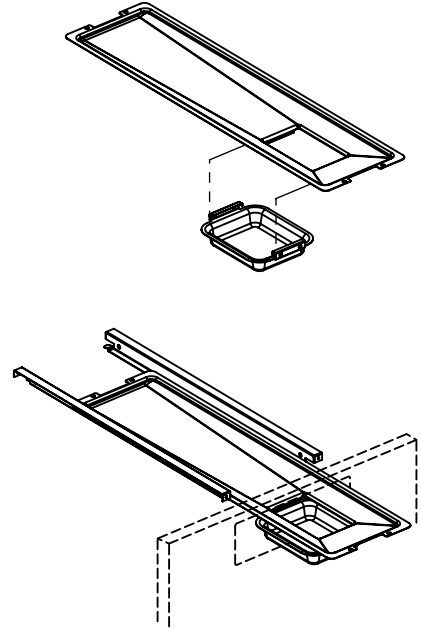

&'

&

&

&

KEY #	ITEM #	DESCRIPTION	DESCRIPTION	DESCRIPCIÓN	923554 923557	923164 923157	923164 923167	923524 923527	923184 923187	923584 923587
1	66006-304	LID	COUVERCLE	TAPA	1	*	*	1	*	1
	66006-301						1	1	1	*
5	10081-BK630	NAMEPLATE	PLAQUE D'IDENTIFICATION	PLACA CON NOMBRE	1	1	1	1	1	1
6	1057-16	HEAT INDICATOR	INDICATEUR DE CHALEUR	INDICADOR DE TEMPERATURA	1	1	1	1	1	1
7	24006-12A	HANDLE	POIGNÉE	MANGO	1	1	1	1	1	1
8	54009-936	HANDLE BEZEL	MONTRURE DE POIGNÉE	BISEL DEL MANGO	2	2	2	2	2	2
10	52106-074	FIREBOX	BOITE DE FEU	CAJA DE FUEGO	1	1	1	1	1	1
13	53139-988	SHELF BRACKET	TABLETTE DE CÔTÉ - SUPPORT	ESTANTE LATERAL - SOPORTE	4	4	4	4	4	4
15	22226-014A	COLLECTOR BOX	COLLECTE BOX	CAJA RECOLECTORA	1	1	1	1	1	1
17	27249-904	GREASE SHIELD	PROTECTION CONTRE LA GRAISSE	PROTECTOR CONTRA GRASA	5	5	5	5	5	5
25	52909-104LP	BURNER - MAIN	BRÛLEUR - PRINCIPAL	QUEMADOR - PRINCIPAL	5/4	5/4	5/4	5/4	5/4	5/4
	52909-104NG				*/5	*/5	*/5	*/5	*/5	*/5
28	52026-304BAR	CONTROL COVER	PANNEAU DE CONTROLE	CUBIERTA DE CONTROL	*	*	*	*	1	1
	52026-244BAR				*	*	1	1	*	*
	52026-124BAR				1	1	*	*	*	*
29	59006-074	CONTROL ASSEMBLY	SOUPAPE	MECANISMO DE CONTROL	*	*	*	*	1/4	1/4
	59006-077				*	*	*	*	*/1	*/1
	59006-034				*	*	1/4	1/4	*	*
	59006-037				*	*	*/1	*/1	*	*
	59006-014				1/4	1/4	*	*	*	*
	59006-017				*/1	*/1	*	*	*	*
30	S13473-073	HOSE - SIDE BURNER	TUYAU - BRÛLEUR DE CÔTÉ	MANGUERA - QUEMADOR LATERAL	*	*	1/4	1/4	1/4	1/4
	S13473-079				*	*	*/1	*/1	*/1	*/1
31	10114-16	HOSE & REGULATOR	TUYAU ET REGULATEUR	MANGUERA Y REGULADOR	*	*	*/1	*/1	*/1	*/1
	10111-K45	NATURAL GAS HOSE	TUYAU DE GAZ NATUREL	MANGUERA PARA GAS NATURAL	1/4	1/4	1/4	1/4	1/4	1/4
32	10111-15A	HOSE	TUYAU	MANGUERA	*/1	*/1	*/1	*/1	*/1	*/1
33	27906-354	BURNER - ROTISSERIE	BRÛLEUR DE TOURNEROCHE	QUEMADOR PARA ROSTIZAR	1	1	1	1	1	1
34	S15508A	ELECTRODE	ELECTRODE	ELECTRODO	*	*	*	*	1	1
35	50809-957	MANIFOLD - REAR BURNER	TUBE DE BRÛLEUR ARRIÈRE	TUBO QUEMADOR POSTERIOR	*	*	*	*	1	1
	Y-11990	NUT HEX	ÉCROU HEXAGONAL	TUERCA HEXAGONAL	*	*	*	*	1	1
38	22002-264	CONTROL BEZEL	MONTRURE DE CONTROLE	BISEL DE CONTROL	5	5	5	5	5	5
39	22001-164	CONTROL BEZEL	MONTRURE DE CONTROLE	BISEL DE CONTROL	*	*	1	1	2	2
40	22001-768	CONTROL KNOB	BOUTON DE CONTROLE	PERILLA DE CONTROL	5	5	5	5	5	5
41	22001-668	CONTROL KNOB	BOUTON DE CONTROLE	PERILLA DE CONTROL	*	*	1	1	2	2
42a	10342-45	ELECTRONIC IGNITOR	ALLUMAGE ÉLECTRONIQUE	ENCENDEDOR ELECTRÓNICO	*	*	*	*	1	1
	10342-44				*	*	1	1	*	*
	10342-43				1	1	1	1	1	1
42b	25070-93	IGNITION BUTTON	BOUTON IGNITOR	BOTON DEL ENCENDIDO	1	1	1	1	1	1
42c	25070-92	IGNITION HARNESS	IGNITOR HARNAIS	ARNES DE ENCENDIDO	1	1	1	1	1	1
43a	10342-E13	ELECTRODE	ÉLECTRODE	ELECTRODO	2	2	2	2	2	2
43b	10342-E22	ELECTRODE	ÉLECTRODE	ELECTRODO	1	1	1	1	1	1
44	52209-404	FLAV-R-WAVE ®	FLAV-R-WAVE ®	FLAV-R-WAVE®	5	5	5	5	5	5
45a	52005-281	GRID - SINGLE - CAST	GRID - SOLO - FER	GRID - SOLO - HIERRO	5	5	5	5	5	5
	52005-284	GRID - SINGLE - SS	GRID - SOLO - INOX	GRID - SOLO - INOX	*	*	*	*	*	*
45b	52006-281	GRID - DOUBLE - CAST	GRID - DOBLE - FER	GRID - DOBLE - HIERRO	*	*	*	*	*	*
	52002-284	GRID - DOUBLE - SS	GRID - DOBLE - INOX	GRID - DOBLE - INOX	*	*	*	*	*	*
46	52006-991	GRID - WARMING RACK	GRILLE - MAINTIEN AU CHAUD	REJILLA - ESTANTE PARA CALENTAR	1	1	1	1	1	1
47	27056-901	GREASE TRAY	PLATEAU A GRAISSE	BANDEJA RECOLECTORA DE GRASA	*	*	*	*	1	1
	57056-901				1	1	1	1	*	*
48	52009-901	GREASE PAN	CUVETTE A GRAISSE	BANDEJA PARA LA GRASA	1	1	1	1	1	1
49	21036-991	GREASE TRAY - RAIL	PLATEAU A GRAISSE - SUPPORT	BANDEJA RECOLECTORA DE GRASA - SOPORTE	2	2	2	2	2	2
50	51276-234A	DOOR - LEFT HAND	PORTE - GAUCHE	PUERTA - IZQUIERDA	1	*	*	1	*	1
	51276-231A				*	1	*	1	*	1
51	51276-214A	DOOR - RIGHT HAND	PORTE - DROITE	PUERTA - DERECHA	1	*	*	1	*	1
	51276-211A				*	1	*	1	*	1
55	21106-13	DOOR HANDLE	POIGNÉE DE LA PORTE	TIRADOR DE PUERTA	2	2	2	2	2	2
56	21070-13	HANDLE BEZEL	MONTRURE DE POIGNÉE	TIRADOR BEZEL	4	4	4	4	4	4
60	21109-905	CABINET - SIDE PANEL	CABINET - PANNEAU LATÉRAL	ARMARIO - PANEL LATERAL	2	2	2	2	2	2
61	21306-925	CABINET - REAR PANEL	CABINET - PANNEAU ARRIÈRE	ARMARIO - PANEL TRASERO	1	1	1	1	1	1