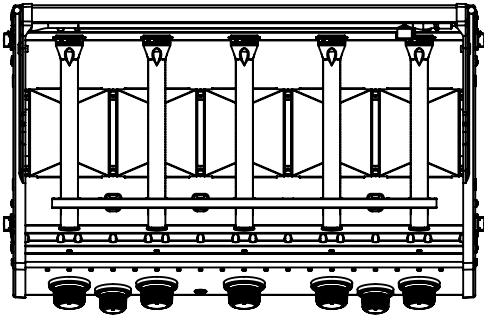

&'

&

&

&

KEY #	ITEM #	DESCRIPTION	DESCRIPTION	DESCRIPCIÓN	923554 923557	923164 923157	923164 923167	923524 923527	923184 923187	923584 923587
1	66006-304	LID	COUVERCLE	TAPA	1	*	*	1	*	1
	66006-301						1	1	1	*
5	10081-BK630	NAMEPLATE	PLAQUE D'IDENTIFICATION	PLACA CON NOMBRE	1	1	1	1	1	1
6	1057-16	HEAT INDICATOR	INDICATEUR DE CHALEUR	INDICADOR DE TEMPERATURA	1	1	1	1	1	1
7	24006-12A	HANDLE	POIGNÉE	MANGO	1	1	1	1	1	1
8	54009-936	HANDLE BEZEL	MONTRURE DE POIGNÉE	BISEL DEL MANGO	2	2	2	2	2	2
10	52106-074	FIREBOX	BOITE DE FEU	CAJA DE FUEGO	1	1	1	1	1	1
13	53139-988	SHELF BRACKET	TABLETTE DE CÔTÉ - SUPPORT	ESTANTE LATERAL - SOPORTE	4	4	4	4	4	4
15	22226-014A	COLLECTOR BOX	COLLECTE BOX	CAJA RECOLECTORA	1	1	1	1	1	1
17	27249-904	GREASE SHIELD	PROTECTION CONTRE LA GRAISSE	PROTECTOR CONTRA GRASA	5	5	5	5	5	5
25	52909-104LP	BURNER - MAIN	BRÛLEUR - PRINCIPAL	QUEMADOR - PRINCIPAL	5/4	5/4	5/4	5/4	5/4	5/4
	52909-104NG				*/5	*/5	*/5	*/5	*/5	*/5
28	52026-304BAR	CONTROL COVER	PANNEAU DE CONTROLE	CUBIERTA DE CONTROL	*	*	*	*	1	1
	52026-244BAR				*	*	1	1	*	*
	52026-124BAR				1	1	*	*	*	*
29	59006-074	CONTROL ASSEMBLY	SOUPAPE	MECANISMO DE CONTROL	*	*	*	*	1/4	1/4
	59006-077				*	*	*	*	*/1	*/1
	59006-034				*	*	1/4	1/4	*	*
	59006-037				*	*	*/1	*/1	*	*
	59006-014				1/4	1/4	*	*	*	*
	59006-017				*/1	*/1	*	*	*	*
30	S13473-073	HOSE - SIDE BURNER	TUYAU - BRÛLEUR DE CÔTÉ	MANGUERA - QUEMADOR LATERAL	*	*	1/4	1/4	1/4	1/4
	S13473-079				*	*	*/1	*/1	*/1	*/1
31	10114-16	HOSE & REGULATOR	TUYAU ET REGULATEUR	MANGUERA Y REGULADOR	*	*	*/1	*/1	*/1	*/1
	10111-K45	NATURAL GAS HOSE	TUYAU DE GAZ NATUREL	MANGUERA PARA GAS NATURAL	1/4	1/4	1/4	1/4	1/4	1/4
32	10111-15A	HOSE	TUYAU	MANGUERA	*/1	*/1	*/1	*/1	*/1	*/1
33	27906-354	BURNER - ROTISSERIE	BRÛLEUR DE TOURNEROCHE	QUEMADOR PARA ROSTIZAR	1	1	1	1	1	1
34	S15508A	ELECTRODE	ELECTRODE	ELECTRODO	*	*	*	*	1	1
35	50809-957	MANIFOLD - REAR BURNER	TUBE DE BRÛLEUR ARRIÈRE	TUBO QUEMADOR POSTERIOR	*	*	*	*	1	1
	Y-11990	NUT HEX	ÉCROU HEXAGONAL	TUERCA HEXAGONAL	*	*	*	*	1	1
38	22002-264	CONTROL BEZEL	MONTRURE DE CONTROLE	BISEL DE CONTROL	5	5	5	5	5	5
39	22001-164	CONTROL BEZEL	MONTRURE DE CONTROLE	BISEL DE CONTROL	*	*	1	1	2	2
40	22001-768	CONTROL KNOB	BOUTON DE CONTROLE	PERILLA DE CONTROL	5	5	5	5	5	5
41	22001-668	CONTROL KNOB	BOUTON DE CONTROLE	PERILLA DE CONTROL	*	*	1	1	2	2
42a	10342-45	ELECTRONIC IGNITOR	ALLUMAGE ÉLECTRONIQUE	ENCENDEDOR ELECTRÓNICO	*	*	*	*	1	1
	10342-44				*	*	1	1	*	*
	10342-43				1	1	1	1	1	1
42b	25070-93	IGNITION BUTTON	BOUTON IGNITOR	BOTON DEL ENCENDIDO	1	1	1	1	1	1
42c	25070-92	IGNITION HARNESS	IGNITOR HARNAIS	ARNES DE ENCENDIDO	1	1	1	1	1	1
43a	10342-E13	ELECTRODE	ÉLECTRODE	ELECTRODO	2	2	2	2	2	2
43b	10342-E22	ELECTRODE	ÉLECTRODE	ELECTRODO	1	1	1	1	1	1
44	52209-404	FLAV-R-WAVE ®	FLAV-R-WAVE ®	FLAV-R-WAVE®	5	5	5	5	5	5
45a	52005-281	GRID - SINGLE - CAST	GRID - SOLO - FER	GRID - SOLO - HIERRO	5	5	5	5	5	5
	52005-284	GRID - SINGLE - SS	GRID - SOLO - INOX	GRID - SOLO - INOX	*	*	*	*	*	*
45b	52006-281	GRID - DOUBLE - CAST	GRID - DOBLE - FER	GRID - DOBLE - HIERRO	*	*	*	*	*	*
	52002-284	GRID - DOUBLE - SS	GRID - DOBLE - INOX	GRID - DOBLE - INOX	*	*	*	*	*	*
46	52006-991	GRID - WARMING RACK	GRILLE - MAINTIEN AU CHAUD	REJILLA - ESTANTE PARA CALENTAR	1	1	1	1	1	1
47	27056-901	GREASE TRAY	PLATEAU A GRAISSE	BANDEJA RECOLECTORA DE GRASA	*	*	*	*	1	1
	57056-901				1	1	1	1	*	*
48	52009-901	GREASE PAN	CUVETTE A GRAISSE	BANDEJA PARA LA GRASA	1	1	1	1	1	1
49	21036-991	GREASE TRAY - RAIL	PLATEAU A GRAISSE - SUPPORT	BANDEJA RECOLECTORA DE GRASA - SOPORTE	2	2	2	2	2	2
50	51276-234A	DOOR - LEFT HAND	PORTE - GAUCHE	PUERTA - IZQUIERDA	1	*	*	1	*	1
	51276-231A				*	1	*	1	*	1
51	51276-214A	DOOR - RIGHT HAND	PORTE - DROITE	PUERTA - DERECHA	1	*	*	1	*	1
	51276-211A				*	1	*	1	*	1
55	21106-13	DOOR HANDLE	POIGNÉE DE LA PORTE	TIRADOR DE PUERTA	2	2	2	2	2	2
56	21070-13	HANDLE BEZEL	MONTRURE DE POIGNÉE	TIRADOR BEZEL	4	4	4	4	4	4
60	21109-905	CABINET - SIDE PANEL	CABINET - PANNEAU LATÉRAL	ARMARIO - PANEL LATERAL	2	2	2	2	2	2
61	21306-925	CABINET - REAR PANEL	CABINET - PANNEAU ARRIÈRE	ARMARIO - PANEL TRASERO	1	1	1	1	1	1