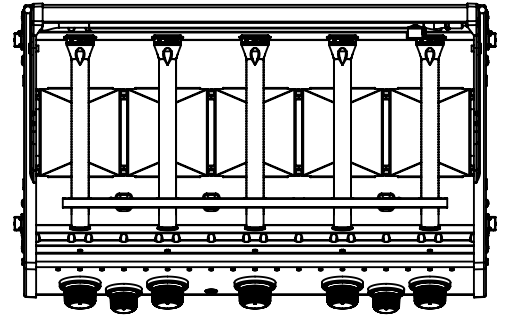

&'

&

&

&

KEY #	ITEM #	DESCRIPTION	DESCRIPTION	DESCRIPCIÓN	923554 923557	923164 923157	923164 923167	923524 923527	923184 923187	923584 923587
1	66006-304	LID	COUVERCLE	TAPA	1	*	*	1	*	1
	66006-301						1	1	1	*
5	10081-BK630	NAMEPLATE	PLAQUE D'IDENTIFICATION	PLACA CON NOMBRE	1	1	1	1	1	1
6	1057-16	HEAT INDICATOR	INDICATEUR DE CHALEUR	INDICADOR DE TEMPERATURA	1	1	1	1	1	1
7	24006-12A	HANDLE	POIGNÉE	MANGO	1	1	1	1	1	1
8	54009-936	HANDLE BEZEL	MONTRURE DE POIGNÉE	BISEL DEL MANGO	2	2	2	2	2	2
10	52106-074	FIREBOX	BOITE DE FEU	CAJA DE FUEGO	1	1	1	1	1	1
13	53139-988	SHELF BRACKET	TABLETTE DE CÔTÉ - SUPPORT	ESTANTE LATERAL - SOPORTE	4	4	4	4	4	4
15	22226-014A	COLLECTOR BOX	COLLECTE BOX	CAJA RECOLECTORA	1	1	1	1	1	1
17	27249-904	GREASE SHIELD	PROTECTION CONTRE LA GRAISSE	PROTECTOR CONTRA GRASA	5	5	5	5	5	5
25	52909-104LP	BURNER - MAIN	BRÛLEUR - PRINCIPAL	QUEMADOR - PRINCIPAL	5/4	5/4	5/4	5/4	5/4	5/4
	52909-104NG				*/5	*/5	*/5	*/5	*/5	*/5
28	52026-304BAR	CONTROL COVER	PANNEAU DE CONTROLE	CUBIERTA DE CONTROL	*	*	*	*	1	1
	52026-244BAR				*	*	1	1	*	*
	52026-124BAR				1	1	*	*	*	*
29	59006-074	CONTROL ASSEMBLY	SOUPAPE	MECANISMO DE CONTROL	*	*	*	*	1/4	1/4
	59006-077				*	*	*	*	*/1	*/1
	59006-034				*	*	1/4	1/4	*	*
	59006-037				*	*	*/1	*/1	*	*
	59006-014				1/4	1/4	*	*	*	*
	59006-017				*/1	*/1	*	*	*	*
30	S13473-073	HOSE - SIDE BURNER	TUYAU - BRÛLEUR DE CÔTÉ	MANGUERA - QUEMADOR LATERAL	*	*	1/4	1/4	1/4	1/4
	S13473-079				*	*	*/1	*/1	*/1	*/1
31	10114-16	HOSE & REGULATOR	TUYAU ET REGULATEUR	MANGUERA Y REGULADOR	*	*	*/1	*/1	*/1	*/1
	10111-K45	NATURAL GAS HOSE	TUYAU DE GAZ NATUREL	MANGUERA PARA GAS NATURAL	1/4	1/4	1/4	1/4	1/4	1/4
32	10111-15A	HOSE	TUYAU	MANGUERA	*/1	*/1	*/1	*/1	*/1	*/1
33	27906-354	BURNER - ROTISSERIE	BRÛLEUR DE TOURNEROCHE	QUEMADOR PARA ROSTIZAR	1	1	1	1	1	1
34	S15508A	ELECTRODE	ELECTRODE	ELECTRODO	*	*	*	*	1	1
35	50809-957	MANIFOLD - REAR BURNER	TUBE DE BRÛLEUR ARRIÈRE	TUBO QUEMADOR POSTERIOR	*	*	*	*	1	1
	Y-11990	NUT HEX	ÉCROU HEXAGONAL	TUERCA HEXAGONAL	*	*	*	*	1	1
38	22002-264	CONTROL BEZEL	MONTRURE DE CONTROLE	BISEL DE CONTROL	5	5	5	5	5	5
39	22001-164	CONTROL BEZEL	MONTRURE DE CONTROLE	BISEL DE CONTROL	*	*	1	1	2	2
40	22001-768	CONTROL KNOB	BOUTON DE CONTROLE	PERILLA DE CONTROL	5	5	5	5	5	5
41	22001-668	CONTROL KNOB	BOUTON DE CONTROLE	PERILLA DE CONTROL	*	*	1	1	2	2
42a	10342-45	ELECTRONIC IGNITOR	ALLUMAGE ÉLECTRONIQUE	ENCENDEDOR ELECTRÓNICO	*	*	*	*	1	1
	10342-44				*	*	1	1	*	*
	10342-43				1	1	1	1	1	1
42b	25070-93	IGNITION BUTTON	BOUTON IGNITOR	BOTON DEL ENCENDIDO	1	1	1	1	1	1
42c	25070-92	IGNITION HARNESS	IGNITOR HARNAIS	ARNES DE ENCENDIDO	1	1	1	1	1	1
43a	10342-E13	ELECTRODE	ÉLECTRODE	ELECTRODO	2	2	2	2	2	2
43b	10342-E22	ELECTRODE	ÉLECTRODE	ELECTRODO	1	1	1	1	1	1
44	52209-404	FLAV-R-WAVE ®	FLAV-R-WAVE ®	FLAV-R-WAVE®	5	5	5	5	5	5
45a	52005-281	GRID - SINGLE - CAST	GRID - SOLO - FER	GRID - SOLO - HIERRO	5	5	5	5	5	5
	52005-284	GRID - SINGLE - SS	GRID - SOLO - INOX	GRID - SOLO - INOX	*	*	*	*	*	*
45b	52006-281	GRID - DOUBLE - CAST	GRID - DOBLE - FER	GRID - DOBLE - HIERRO	*	*	*	*	*	*
	52002-284	GRID - DOUBLE - SS	GRID - DOBLE - INOX	GRID - DOBLE - INOX	*	*	*	*	*	*
46	52006-991	GRID - WARMING RACK	GRILLE - MAINTIEN AU CHAUD	REJILLA - ESTANTE PARA CALENTAR	1	1	1	1	1	1
47	27056-901	GREASE TRAY	PLATEAU A GRAISSE	BANDEJA RECOLECTORA DE GRASA	*	*	*	*	1	1
	57056-901				1	1	1	1	*	*
48	52009-901	GREASE PAN	CUVETTE A GRAISSE	BANDEJA PARA LA GRASA	1	1	1	1	1	1
49	21036-991	GREASE TRAY - RAIL	PLATEAU A GRAISSE - SUPPORT	BANDEJA RECOLECTORA DE GRASA - SOPORTE	2	2	2	2	2	2
50	51276-234A	DOOR - LEFT HAND	PORTE - GAUCHE	PUERTA - IZQUIERDA	1	*	*	1	*	1
	51276-231A				*	1	*	1	*	1
51	51276-214A	DOOR - RIGHT HAND	PORTE - DROITE	PUERTA - DERECHA	1	*	*	1	*	1
	51276-211A				*	1	*	1	*	1
55	21106-13	DOOR HANDLE	POIGNÉE DE LA PORTE	TIRADOR DE PUERTA	2	2	2	2	2	2
56	21070-13	HANDLE BEZEL	MONTRURE DE POIGNÉE	TIRADOR BEZEL	4	4	4	4	4	4
60	21109-905	CABINET - SIDE PANEL	CABINET - PANNEAU LATÉRAL	ARMARIO - PANEL LATERAL	2	2	2	2	2	2
61	21306-925	CABINET - REAR PANEL	CABINET - PANNEAU ARRIÈRE	ARMARIO - PANEL TRASERO	1	1	1	1	1	1