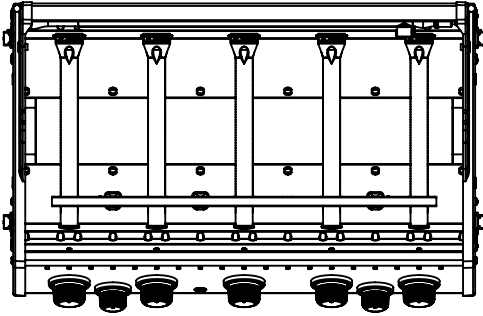

&'

&

&

&

KEY #	ITEM #	DESCRIPTION	DESCRIPTION	DESCRIPCIÓN	923554 923557	923164 923157	923164 923167	923524 923527	923184 923187	923584 923587
1	66006-304	LID	COUVERCLE	TAPA	1	*	*	1	*	1
	66006-301						1	1	1	*
5	10081-BK630	NAMEPLATE	PLAQUE D'IDENTIFICATION	PLACA CON NOMBRE	1	1	1	1	1	1
6	1057-16	HEAT INDICATOR	INDICATEUR DE CHALEUR	INDICADOR DE TEMPERATURA	1	1	1	1	1	1
7	24006-12A	HANDLE	POIGNÉE	MANGO	1	1	1	1	1	1
8	54009-936	HANDLE BEZEL	MONTRURE DE POIGNÉE	BISEL DEL MANGO	2	2	2	2	2	2
10	52106-074	FIREBOX	BOITE DE FEU	CAJA DE FUEGO	1	1	1	1	1	1
13	53139-988	SHELF BRACKET	TABLETTE DE CÔTÉ - SUPPORT	ESTANTE LATERAL - SOPORTE	4	4	4	4	4	4
15	22226-014A	COLLECTOR BOX	COLLECTE BOX	CAJA RECOLECTORA	1	1	1	1	1	1
17	27249-904	GREASE SHIELD	PROTECTION CONTRE LA GRAISSE	PROTECTOR CONTRA GRASA	5	5	5	5	5	5
25	52909-104LP	BURNER - MAIN	BRÛLEUR - PRINCIPAL	QUEMADOR - PRINCIPAL	5/4	5/4	5/4	5/4	5/4	5/4
	52909-104NG				*/5	*/5	*/5	*/5	*/5	*/5
28	52026-304BAR	CONTROL COVER	PANNEAU DE CONTROLE	CUBIERTA DE CONTROL	*	*	*	*	1	1
	52026-244BAR				*	*	1	1	*	*
	52026-124BAR				1	1	*	*	*	*
29	59006-074	CONTROL ASSEMBLY	SOUPAPE	MECANISMO DE CONTROL	*	*	*	*	1/4	1/4
	59006-077				*	*	*	*	*/1	*/1
	59006-034				*	*	1/4	1/4	*	*
	59006-037				*	*	*/1	*/1	*	*
	59006-014				1/4	1/4	*	*	*	*
	59006-017				*/1	*/1	*	*	*	*
30	S13473-073	HOSE - SIDE BURNER	TUYAU - BRÛLEUR DE CÔTÉ	MANGUERA - QUEMADOR LATERAL	*	*	1/4	1/4	1/4	1/4
	S13473-079				*	*	*/1	*/1	*/1	*/1
31	10114-16	HOSE & REGULATOR	TUYAU ET REGULATEUR	MANGUERA Y REGULADOR	*	*	*/1	*/1	*/1	*/1
	10111-K45	NATURAL GAS HOSE	TUYAU DE GAZ NATUREL	MANGUERA PARA GAS NATURAL	1/4	1/4	1/4	1/4	1/4	1/4
32	10111-15A	HOSE	TUYAU	MANGUERA	*/1	*/1	*/1	*/1	*/1	*/1
33	27906-354	BURNER - ROTISSERIE	BRÛLEUR DE TOURNEROCHE	QUEMADOR PARA ROSTIZAR	1	1	1	1	1	1
34	S15508A	ELECTRODE	ELECTRODE	ELECTRODO	*	*	*	*	1	1
35	50809-957	MANIFOLD - REAR BURNER	TUBE DE BRÛLEUR ARRIÈRE	TUBO QUEMADOR POSTERIOR	*	*	*	*	1	1
	Y-11990	NUT HEX	ÉCROU HEXAGONAL	TUERCA HEXAGONAL	*	*	*	*	1	1
38	22002-264	CONTROL BEZEL	MONTRURE DE CONTROLE	BISEL DE CONTROL	5	5	5	5	5	5
39	22001-164	CONTROL BEZEL	MONTRURE DE CONTROLE	BISEL DE CONTROL	*	*	1	1	2	2
40	22001-768	CONTROL KNOB	BOUTON DE CONTROLE	PERILLA DE CONTROL	5	5	5	5	5	5
41	22001-668	CONTROL KNOB	BOUTON DE CONTROLE	PERILLA DE CONTROL	*	*	1	1	2	2
42a	10342-45	ELECTRONIC IGNITOR	ALLUMAGE ÉLECTRONIQUE	ENCENDEDOR ELECTRÓNICO	*	*	*	*	1	1
	10342-44				*	*	1	1	*	*
	10342-43				1	1	1	1	1	1
42b	25070-93	IGNITION BUTTON	BOUTON IGNITOR	BOTON DEL ENCENDIDO	1	1	1	1	1	1
42c	25070-92	IGNITION HARNESS	IGNITOR HARNAIS	ARNES DE ENCENDIDO	1	1	1	1	1	1
43a	10342-E13	ELECTRODE	ÉLECTRODE	ELECTRODO	2	2	2	2	2	2
43b	10342-E22	ELECTRODE	ÉLECTRODE	ELECTRODO	1	1	1	1	1	1
44	52209-404	FLAV-R-WAVE ®	FLAV-R-WAVE ®	FLAV-R-WAVE®	5	5	5	5	5	5
45a	52005-281	GRID - SINGLE - CAST	GRID - SOLO - FER	GRID - SOLO - HIERRO	5	5	5	5	5	5
	52005-284	GRID - SINGLE - SS	GRID - SOLO - INOX	GRID - SOLO - INOX	*	*	*	*	*	*
45b	52006-281	GRID - DOUBLE - CAST	GRID - DOBLE - FER	GRID - DOBLE - HIERRO	*	*	*	*	*	*
	52002-284	GRID - DOUBLE - SS	GRID - DOBLE - INOX	GRID - DOBLE - INOX	*	*	*	*	*	*
46	52006-991	GRID - WARMING RACK	GRILLE - MAINTIEN AU CHAUD	REJILLA - ESTANTE PARA CALENTAR	1	1	1	1	1	1
47	27056-901	GREASE TRAY	PLATEAU A GRAISSE	BANDEJA RECOLECTORA DE GRASA	*	*	*	*	1	1
	57056-901				1	1	1	1	*	*
48	52009-901	GREASE PAN	CUVETTE A GRAISSE	BANDEJA PARA LA GRASA	1	1	1	1	1	1
49	21036-991	GREASE TRAY - RAIL	PLATEAU A GRAISSE - SUPPORT	BANDEJA RECOLECTORA DE GRASA - SOPORTE	2	2	2	2	2	2
50	51276-234A	DOOR - LEFT HAND	PORTE - GAUCHE	PUERTA - IZQUIERDA	1	*	*	1	*	1
	51276-231A				*	1	*	1	*	1
51	51276-214A	DOOR - RIGHT HAND	PORTE - DROITE	PUERTA - DERECHA	1	*	*	1	*	1
	51276-211A				*	1	*	1	*	1
55	21106-13	DOOR HANDLE	POIGNÉE DE LA PORTE	TIRADOR DE PUERTA	2	2	2	2	2	2
56	21070-13	HANDLE BEZEL	MONTRURE DE POIGNÉE	TIRADOR BEZEL	4	4	4	4	4	4
60	21109-905	CABINET - SIDE PANEL	CABINET - PANNEAU LATÉRAL	ARMARIO - PANEL LATERAL	2	2	2	2	2	2
61	21306-925	CABINET - REAR PANEL	CABINET - PANNEAU ARRIÈRE	ARMARIO - PANEL TRASERO	1	1	1	1	1	1