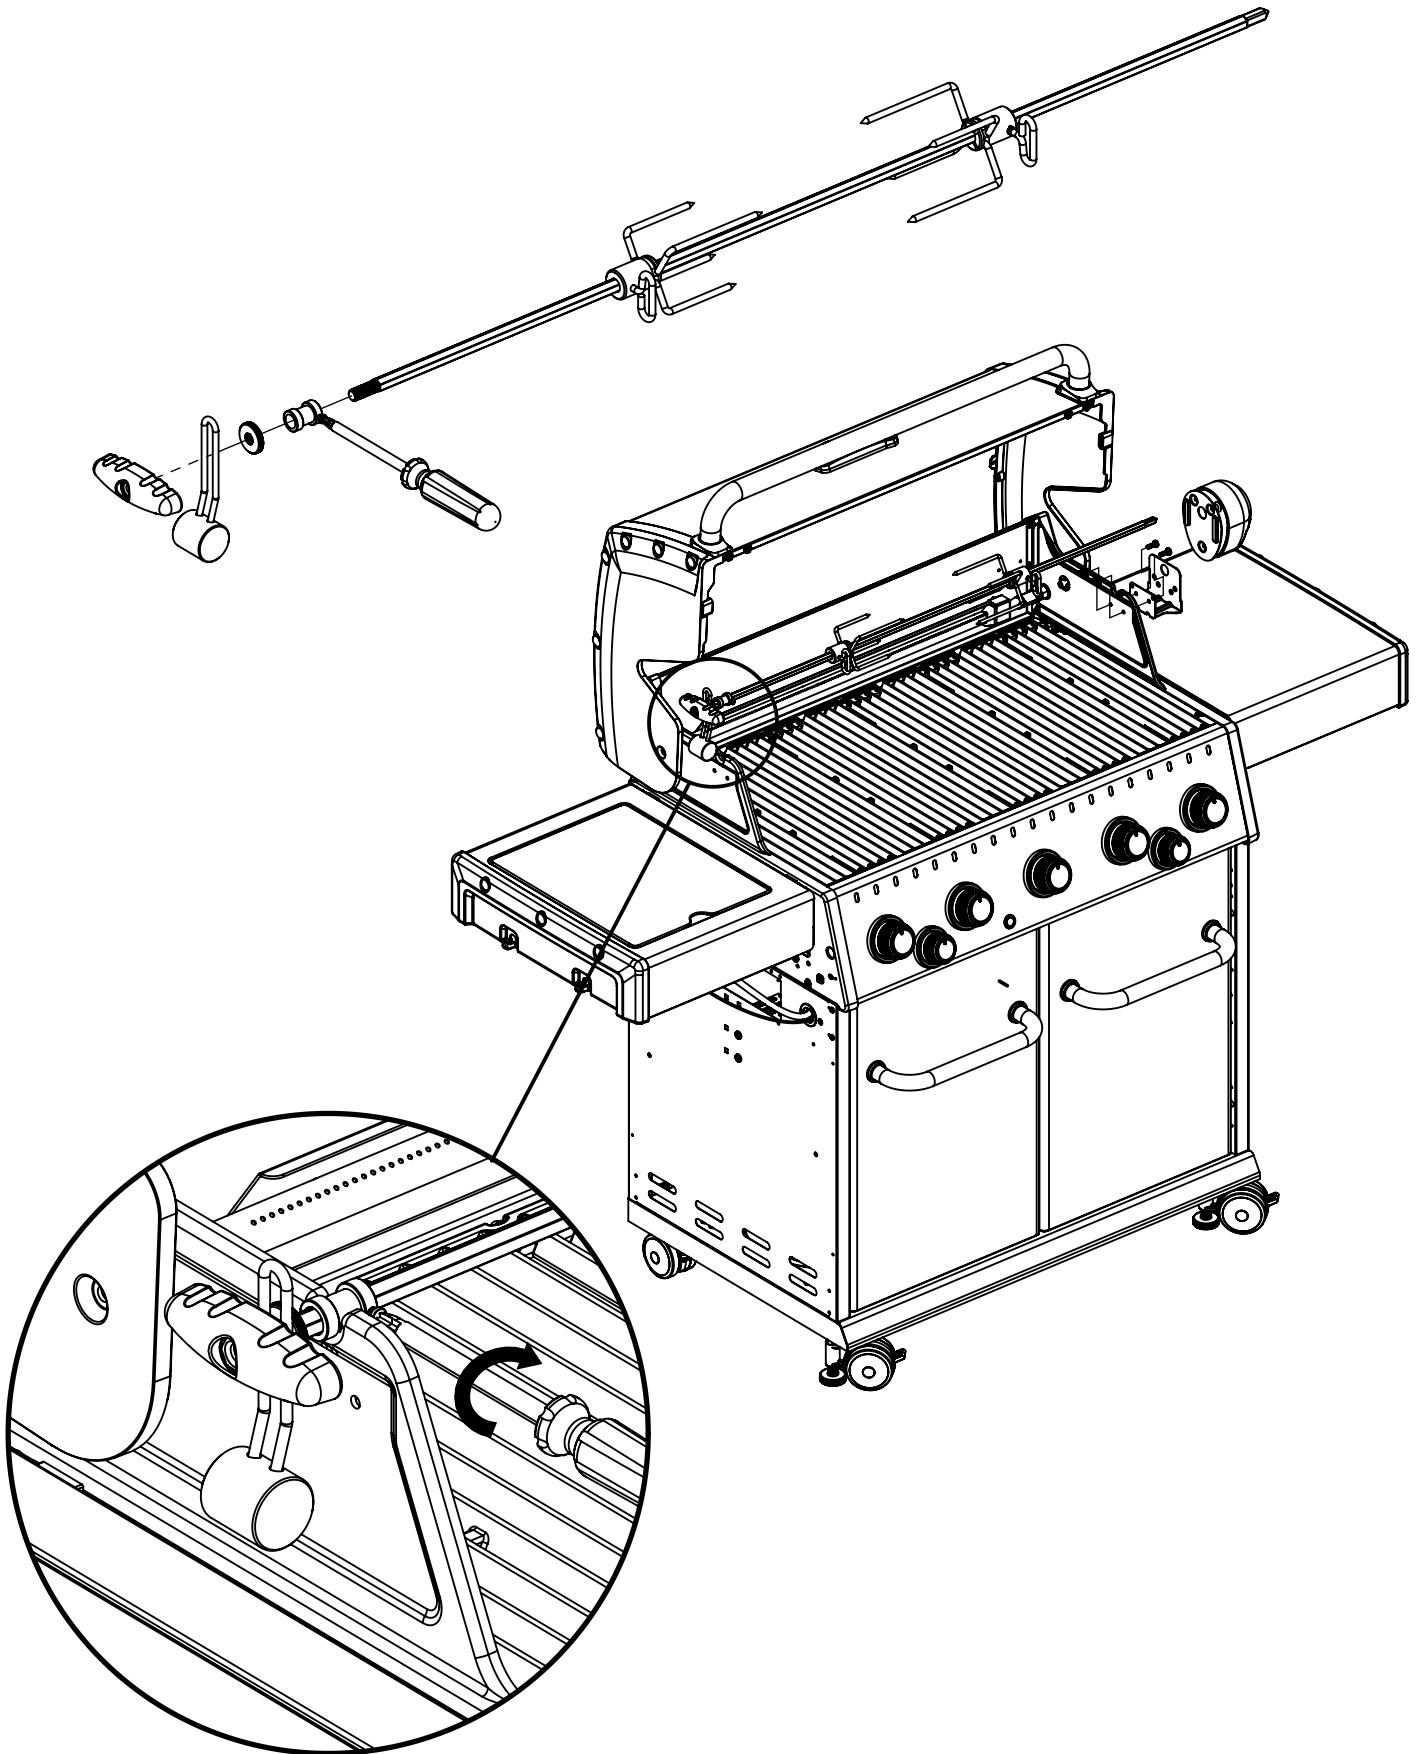

&'

&

&

&

KEY #	ITEM #	DESCRIPTION	DESCRIPTION	DESCRIPCIÓN	923554 923557	923164 923157	923164 923167	923524 923527	923184 923187	923584 923587
1	66006-304	LID	COUVERCLE	TAPA	1	*	*	1	*	1
	66006-301						1	1	1	*
5	10081-BK630	NAMEPLATE	PLAQUE D'IDENTIFICATION	PLACA CON NOMBRE	1	1	1	1	1	1
6	1057-16	HEAT INDICATOR	INDICATEUR DE CHALEUR	INDICADOR DE TEMPERATURA	1	1	1	1	1	1
7	24006-12A	HANDLE	POIGNÉE	MANGO	1	1	1	1	1	1
8	54009-936	HANDLE BEZEL	MONTRURE DE POIGNÉE	BISEL DEL MANGO	2	2	2	2	2	2
10	52106-074	FIREBOX	BOITE DE FEU	CAJA DE FUEGO	1	1	1	1	1	1
13	53139-988	SHELF BRACKET	TABLETTE DE CÔTÉ - SUPPORT	ESTANTE LATERAL - SOPORTE	4	4	4	4	4	4
15	22226-014A	COLLECTOR BOX	COLLECTE BOX	CAJA RECOLECTORA	1	1	1	1	1	1
17	27249-904	GREASE SHIELD	PROTECTION CONTRE LA GRAISSE	PROTECTOR CONTRA GRASA	5	5	5	5	5	5
25	52909-104LP	BURNER - MAIN	BRÛLEUR - PRINCIPAL	QUEMADOR - PRINCIPAL	5/4	5/4	5/4	5/4	5/4	5/4
	52909-104NG				*/5	*/5	*/5	*/5	*/5	*/5
28	52026-304BAR	CONTROL COVER	PANNEAU DE CONTROLE	CUBIERTA DE CONTROL	*	*	*	*	1	1
	52026-244BAR				*	*	1	1	*	*
	52026-124BAR				1	1	*	*	*	*
29	59006-074	CONTROL ASSEMBLY	SOUPAPE	MECANISMO DE CONTROL	*	*	*	*	1/4	1/4
	59006-077				*	*	*	*	*/1	*/1
	59006-034				*	*	1/4	1/4	*	*
	59006-037				*	*	*/1	*/1	*	*
	59006-014				1/4	1/4	*	*	*	*
	59006-017				*/1	*/1	*	*	*	*
30	S13473-073	HOSE - SIDE BURNER	TUYAU - BRÛLEUR DE CÔTÉ	MANGUERA - QUEMADOR LATERAL	*	*	1/4	1/4	1/4	1/4
	S13473-079				*	*	*/1	*/1	*/1	*/1
31	10114-16	HOSE & REGULATOR	TUYAU ET REGULATEUR	MANGUERA Y REGULADOR	*	*	*/1	*/1	*/1	*/1
	10111-K45	NATURAL GAS HOSE	TUYAU DE GAZ NATUREL	MANGUERA PARA GAS NATURAL	1/4	1/4	1/4	1/4	1/4	1/4
32	10111-15A	HOSE	TUYAU	MANGUERA	*/1	*/1	*/1	*/1	*/1	*/1
33	27906-354	BURNER - ROTISSERIE	BRÛLEUR DE TOURNEROCHE	QUEMADOR PARA ROSTIZAR	1	1	1	1	1	1
34	S15508A	ELECTRODE	ELECTRODE	ELECTRODO	*	*	*	*	1	1
35	50809-957	MANIFOLD - REAR BURNER	TUBE DE BRÛLEUR ARRIÈRE	TUBO QUEMADOR POSTERIOR	*	*	*	*	1	1
	Y-11990	NUT HEX	ÉCROU HEXAGONAL	TUERCA HEXAGONAL	*	*	*	*	1	1
38	22002-264	CONTROL BEZEL	MONTRURE DE CONTROLE	BISEL DE CONTROL	5	5	5	5	5	5
39	22001-164	CONTROL BEZEL	MONTRURE DE CONTROLE	BISEL DE CONTROL	*	*	1	1	2	2
40	22001-768	CONTROL KNOB	BOUTON DE CONTROLE	PERILLA DE CONTROL	5	5	5	5	5	5
41	22001-668	CONTROL KNOB	BOUTON DE CONTROLE	PERILLA DE CONTROL	*	*	1	1	2	2
42a	10342-45	ELECTRONIC IGNITOR	ALLUMAGE ÉLECTRONIQUE	ENCENDEDOR ELECTRÓNICO	*	*	*	*	1	1
	10342-44				*	*	1	1	*	*
	10342-43				1	1	1	1	1	1
42b	25070-93	IGNITION BUTTON	BOUTON IGNITOR	BOTON DEL ENCENDIDO	1	1	1	1	1	1
42c	25070-92	IGNITION HARNESS	IGNITOR HARNAIS	ARNES DE ENCENDIDO	1	1	1	1	1	1
43a	10342-E13	ELECTRODE	ÉLECTRODE	ELECTRODO	2	2	2	2	2	2
43b	10342-E22	ELECTRODE	ÉLECTRODE	ELECTRODO	1	1	1	1	1	1
44	52209-404	FLAV-R-WAVE ®	FLAV-R-WAVE ®	FLAV-R-WAVE®	5	5	5	5	5	5
45a	52005-281	GRID - SINGLE - CAST	GRID - SOLO - FER	GRID - SOLO - HIERRO	5	5	5	5	5	5
	52005-284	GRID - SINGLE - SS	GRID - SOLO - INOX	GRID - SOLO - INOX	*	*	*	*	*	*
45b	52006-281	GRID - DOUBLE - CAST	GRID - DOBLE - FER	GRID - DOBLE - HIERRO	*	*	*	*	*	*
	52002-284	GRID - DOUBLE - SS	GRID - DOBLE - INOX	GRID - DOBLE - INOX	*	*	*	*	*	*
46	52006-991	GRID - WARMING RACK	GRILLE - MAINTIEN AU CHAUD	REJILLA - ESTANTE PARA CALENTAR	1	1	1	1	1	1
47	27056-901	GREASE TRAY	PLATEAU A GRAISSE	BANDEJA RECOLECTORA DE GRASA	*	*	*	*	1	1
	57056-901				1	1	1	1	*	*
48	52009-901	GREASE PAN	CUVETTE A GRAISSE	BANDEJA PARA LA GRASA	1	1	1	1	1	1
49	21036-991	GREASE TRAY - RAIL	PLATEAU A GRAISSE - SUPPORT	BANDEJA RECOLECTORA DE GRASA - SOPORTE	2	2	2	2	2	2
50	51276-234A	DOOR - LEFT HAND	PORTE - GAUCHE	PUERTA - IZQUIERDA	1	*	*	1	*	1
	51276-231A				*	1	*	1	*	1
51	51276-214A	DOOR - RIGHT HAND	PORTE - DROITE	PUERTA - DERECHA	1	*	*	1	*	1
	51276-211A				*	1	*	1	*	1
55	21106-13	DOOR HANDLE	POIGNÉE DE LA PORTE	TIRADOR DE PUERTA	2	2	2	2	2	2
56	21070-13	HANDLE BEZEL	MONTRURE DE POIGNÉE	TIRADOR BEZEL	4	4	4	4	4	4
60	21109-905	CABINET - SIDE PANEL	CABINET - PANNEAU LATÉRAL	ARMARIO - PANEL LATERAL	2	2	2	2	2	2
61	21306-925	CABINET - REAR PANEL	CABINET - PANNEAU ARRIÈRE	ARMARIO - PANEL TRASERO	1	1	1	1	1	1