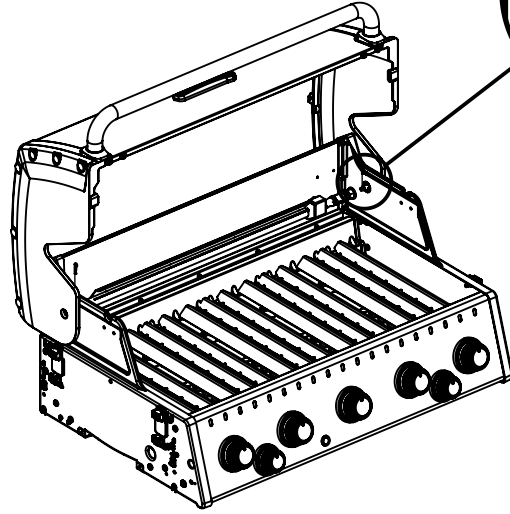

&'

&

&

&

KEY #	ITEM #	DESCRIPTION	DESCRIPTION	DESCRIPCIÓN	923554 923557	923164 923157	923164 923167	923524 923527	923184 923187	923584 923587
1	66006-304	LID	COUVERCLE	TAPA	1	*	*	1	*	1
	66006-301						1	1	1	*
5	10081-BK630	NAMEPLATE	PLAQUE D'IDENTIFICATION	PLACA CON NOMBRE	1	1	1	1	1	1
6	1057-16	HEAT INDICATOR	INDICATEUR DE CHALEUR	INDICADOR DE TEMPERATURA	1	1	1	1	1	1
7	24006-12A	HANDLE	POIGNÉE	MANGO	1	1	1	1	1	1
8	54009-936	HANDLE BEZEL	MONTRURE DE POIGNÉE	BISEL DEL MANGO	2	2	2	2	2	2
10	52106-074	FIREBOX	BOITE DE FEU	CAJA DE FUEGO	1	1	1	1	1	1
13	53139-988	SHELF BRACKET	TABLETTE DE CÔTÉ - SUPPORT	ESTANTE LATERAL - SOPORTE	4	4	4	4	4	4
15	22226-014A	COLLECTOR BOX	COLLECTE BOX	CAJA RECOLECTORA	1	1	1	1	1	1
17	27249-904	GREASE SHIELD	PROTECTION CONTRE LA GRAISSE	PROTECTOR CONTRA GRASA	5	5	5	5	5	5
25	52909-104LP	BURNER - MAIN	BRÛLEUR - PRINCIPAL	QUEMADOR - PRINCIPAL	5/4	5/4	5/4	5/4	5/4	5/4
	52909-104NG				*/5	*/5	*/5	*/5	*/5	*/5
28	52026-304BAR	CONTROL COVER	PANNEAU DE CONTROLE	CUBIERTA DE CONTROL	*	*	*	*	1	1
	52026-244BAR				*	*	1	1	*	*
	52026-124BAR				1	1	*	*	*	*
29	59006-074	CONTROL ASSEMBLY	SOUPAPE	MECANISMO DE CONTROL	*	*	*	*	1/4	1/4
	59006-077				*	*	*	*	*/1	*/1
	59006-034				*	*	1/4	1/4	*	*
	59006-037				*	*	*/1	*/1	*	*
	59006-014				1/4	1/4	*	*	*	*
	59006-017				*/1	*/1	*	*	*	*
30	S13473-073	HOSE - SIDE BURNER	TUYAU - BRÛLEUR DE CÔTÉ	MANGUERA - QUEMADOR LATERAL	*	*	1/4	1/4	1/4	1/4
	S13473-079				*	*	*/1	*/1	*/1	*/1
31	10114-16	HOSE & REGULATOR	TUYAU ET REGULATEUR	MANGUERA Y REGULADOR	*	*	*/1	*/1	*/1	*/1
	10111-K45	NATURAL GAS HOSE	TUYAU DE GAZ NATUREL	MANGUERA PARA GAS NATURAL	1/4	1/4	1/4	1/4	1/4	1/4
32	10111-15A	HOSE	TUYAU	MANGUERA	*/1	*/1	*/1	*/1	*/1	*/1
33	27906-354	BURNER - ROTISSERIE	BRÛLEUR DE TOURNEROCHE	QUEMADOR PARA ROSTIZAR	1	1	1	1	1	1
34	S15508A	ELECTRODE	ELECTRODE	ELECTRODO	*	*	*	*	1	1
35	50809-957	MANIFOLD - REAR BURNER	TUBE DE BRÛLEUR ARRIÈRE	TUBO QUEMADOR POSTERIOR	*	*	*	*	1	1
	Y-11990	NUT HEX	ÉCROU HEXAGONAL	TUERCA HEXAGONAL	*	*	*	*	1	1
38	22002-264	CONTROL BEZEL	MONTRURE DE CONTROLE	BISEL DE CONTROL	5	5	5	5	5	5
39	22001-164	CONTROL BEZEL	MONTRURE DE CONTROLE	BISEL DE CONTROL	*	*	1	1	2	2
40	22001-768	CONTROL KNOB	BOUTON DE CONTROLE	PERILLA DE CONTROL	5	5	5	5	5	5
41	22001-668	CONTROL KNOB	BOUTON DE CONTROLE	PERILLA DE CONTROL	*	*	1	1	2	2
42a	10342-45	ELECTRONIC IGNITOR	ALLUMAGE ÉLECTRONIQUE	ENCENDEDOR ELECTRÓNICO	*	*	*	*	1	1
	10342-44				*	*	1	1	*	*
	10342-43				1	1	1	1	1	1
42b	25070-93	IGNITION BUTTON	BOUTON IGNITOR	BOTON DEL ENCENDIDO	1	1	1	1	1	1
42c	25070-92	IGNITION HARNESS	IGNITOR HARNAIS	ARNES DE ENCENDIDO	1	1	1	1	1	1
43a	10342-E13	ELECTRODE	ÉLECTRODE	ELECTRODO	2	2	2	2	2	2
43b	10342-E22	ELECTRODE	ÉLECTRODE	ELECTRODO	1	1	1	1	1	1
44	52209-404	FLAV-R-WAVE ®	FLAV-R-WAVE ®	FLAV-R-WAVE®	5	5	5	5	5	5
45a	52005-281	GRID - SINGLE - CAST	GRID - SOLO - FER	GRID - SOLO - HIERRO	5	5	5	5	5	5
	52005-284	GRID - SINGLE - SS	GRID - SOLO - INOX	GRID - SOLO - INOX	*	*	*	*	*	*
45b	52006-281	GRID - DOUBLE - CAST	GRID - DOBLE - FER	GRID - DOBLE - HIERRO	*	*	*	*	*	*
	52002-284	GRID - DOUBLE - SS	GRID - DOBLE - INOX	GRID - DOBLE - INOX	*	*	*	*	*	*
46	52006-991	GRID - WARMING RACK	GRILLE - MAINTIEN AU CHAUD	REJILLA - ESTANTE PARA CALENTAR	1	1	1	1	1	1
47	27056-901	GREASE TRAY	PLATEAU A GRAISSE	BANDEJA RECOLECTORA DE GRASA	*	*	*	*	1	1
	57056-901				1	1	1	1	*	*
48	52009-901	GREASE PAN	CUVETTE A GRAISSE	BANDEJA PARA LA GRASA	1	1	1	1	1	1
49	21036-991	GREASE TRAY - RAIL	PLATEAU A GRAISSE - SUPPORT	BANDEJA RECOLECTORA DE GRASA - SOPORTE	2	2	2	2	2	2
50	51276-234A	DOOR - LEFT HAND	PORTE - GAUCHE	PUERTA - IZQUIERDA	1	*	*	1	*	1
	51276-231A				*	1	*	1	*	1
51	51276-214A	DOOR - RIGHT HAND	PORTE - DROITE	PUERTA - DERECHA	1	*	*	1	*	1
	51276-211A				*	1	*	1	*	1
55	21106-13	DOOR HANDLE	POIGNÉE DE LA PORTE	TIRADOR DE PUERTA	2	2	2	2	2	2
56	21070-13	HANDLE BEZEL	MONTRURE DE POIGNÉE	TIRADOR BEZEL	4	4	4	4	4	4
60	21109-905	CABINET - SIDE PANEL	CABINET - PANNEAU LATÉRAL	ARMARIO - PANEL LATERAL	2	2	2	2	2	2
61	21306-925	CABINET - REAR PANEL	CABINET - PANNEAU ARRIÈRE	ARMARIO - PANEL TRASERO	1	1	1	1	1	1