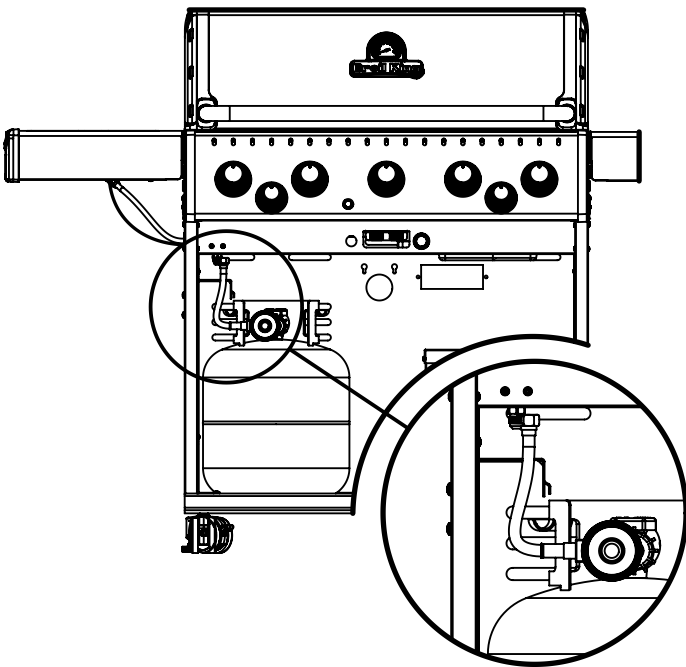

&'

&

&

&

KEY #	ITEM #	DESCRIPTION	DESCRIPTION	DESCRIPCIÓN	923554 923557	923164 923157	923164 923167	923524 923527	923184 923187	923584 923587
1	66006-304	LID	COUVERCLE	TAPA	1	*	*	1	*	1
	66006-301						1	1	1	*
5	10081-BK630	NAMEPLATE	PLAQUE D'IDENTIFICATION	PLACA CON NOMBRE	1	1	1	1	1	1
6	1057-16	HEAT INDICATOR	INDICATEUR DE CHALEUR	INDICADOR DE TEMPERATURA	1	1	1	1	1	1
7	24006-12A	HANDLE	POIGNÉE	MANGO	1	1	1	1	1	1
8	54009-936	HANDLE BEZEL	MONTRURE DE POIGNÉE	BISEL DEL MANGO	2	2	2	2	2	2
10	52106-074	FIREBOX	BOITE DE FEU	CAJA DE FUEGO	1	1	1	1	1	1
13	53139-988	SHELF BRACKET	TABLETTE DE CÔTÉ - SUPPORT	ESTANTE LATERAL - SOPORTE	4	4	4	4	4	4
15	22226-014A	COLLECTOR BOX	COLLECTE BOX	CAJA RECOLECTORA	1	1	1	1	1	1
17	27249-904	GREASE SHIELD	PROTECTION CONTRE LA GRAISSE	PROTECTOR CONTRA GRASA	5	5	5	5	5	5
25	52909-104LP	BURNER - MAIN	BRÛLEUR - PRINCIPAL	QUEMADOR - PRINCIPAL	5/4	5/4	5/4	5/4	5/4	5/4
	52909-104NG				*/5	*/5	*/5	*/5	*/5	*/5
28	52026-304BAR	CONTROL COVER	PANNEAU DE CONTROLE	CUBIERTA DE CONTROL	*	*	*	*	1	1
	52026-244BAR				*	*	1	1	*	*
	52026-124BAR				1	1	*	*	*	*
29	59006-074	CONTROL ASSEMBLY	SOUPAPE	MECANISMO DE CONTROL	*	*	*	*	1/4	1/4
	59006-077				*	*	*	*	*/1	*/1
	59006-034				*	*	1/4	1/4	*	*
	59006-037				*	*	*/1	*/1	*	*
	59006-014				1/4	1/4	*	*	*	*
	59006-017				*/1	*/1	*	*	*	*
30	S13473-073	HOSE - SIDE BURNER	TUYAU - BRÛLEUR DE CÔTÉ	MANGUERA - QUEMADOR LATERAL	*	*	1/4	1/4	1/4	1/4
	S13473-079				*	*	*/1	*/1	*/1	*/1
31	10114-16	HOSE & REGULATOR	TUYAU ET REGULATEUR	MANGUERA Y REGULADOR	*	*	*/1	*/1	*/1	*/1
	10111-K45	NATURAL GAS HOSE	TUYAU DE GAZ NATUREL	MANGUERA PARA GAS NATURAL	1/4	1/4	1/4	1/4	1/4	1/4
32	10111-15A	HOSE	TUYAU	MANGUERA	*/1	*/1	*/1	*/1	*/1	*/1
33	27906-354	BURNER - ROTISSERIE	BRÛLEUR DE TOURNEROCHE	QUEMADOR PARA ROSTIZAR	1	1	1	1	1	1
34	S15508A	ELECTRODE	ELECTRODE	ELECTRODO	*	*	*	*	1	1
35	50809-957	MANIFOLD - REAR BURNER	TUBE DE BRÛLEUR ARRIÈRE	TUBO QUEMADOR POSTERIOR	*	*	*	*	1	1
	Y-11990	NUT HEX	ÉCROU HEXAGONAL	TUERCA HEXAGONAL	*	*	*	*	1	1
38	22002-264	CONTROL BEZEL	MONTRURE DE CONTROLE	BISEL DE CONTROL	5	5	5	5	5	5
39	22001-164	CONTROL BEZEL	MONTRURE DE CONTROLE	BISEL DE CONTROL	*	*	1	1	2	2
40	22001-768	CONTROL KNOB	BOUTON DE CONTROLE	PERILLA DE CONTROL	5	5	5	5	5	5
41	22001-668	CONTROL KNOB	BOUTON DE CONTROLE	PERILLA DE CONTROL	*	*	1	1	2	2
42a	10342-45	ELECTRONIC IGNITOR	ALLUMAGE ÉLECTRONIQUE	ENCENDEDOR ELECTRÓNICO	*	*	*	*	1	1
	10342-44				*	*	1	1	*	*
	10342-43				1	1	1	1	1	1
42b	25070-93	IGNITION BUTTON	BOUTON IGNITOR	BOTON DEL ENCENDIDO	1	1	1	1	1	1
42c	25070-92	IGNITION HARNESS	IGNITOR HARNAIS	ARNES DE ENCENDIDO	1	1	1	1	1	1
43a	10342-E13	ELECTRODE	ÉLECTRODE	ELECTRODO	2	2	2	2	2	2
43b	10342-E22	ELECTRODE	ÉLECTRODE	ELECTRODO	1	1	1	1	1	1
44	52209-404	FLAV-R-WAVE ®	FLAV-R-WAVE ®	FLAV-R-WAVE®	5	5	5	5	5	5
45a	52005-281	GRID - SINGLE - CAST	GRID - SOLO - FER	GRID - SOLO - HIERRO	5	5	5	5	5	5
	52005-284	GRID - SINGLE - SS	GRID - SOLO - INOX	GRID - SOLO - INOX	*	*	*	*	*	*
45b	52006-281	GRID - DOUBLE - CAST	GRID - DOBLE - FER	GRID - DOBLE - HIERRO	*	*	*	*	*	*
	52002-284	GRID - DOUBLE - SS	GRID - DOBLE - INOX	GRID - DOBLE - INOX	*	*	*	*	*	*
46	52006-991	GRID - WARMING RACK	GRILLE - MAINTIEN AU CHAUD	REJILLA - ESTANTE PARA CALENTAR	1	1	1	1	1	1
47	27056-901	GREASE TRAY	PLATEAU A GRAISSE	BANDEJA RECOLECTORA DE GRASA	*	*	*	*	1	1
	57056-901				1	1	1	1	*	*
48	52009-901	GREASE PAN	CUVETTE A GRAISSE	BANDEJA PARA LA GRASA	1	1	1	1	1	1
49	21036-991	GREASE TRAY - RAIL	PLATEAU A GRAISSE - SUPPORT	BANDEJA RECOLECTORA DE GRASA - SOPORTE	2	2	2	2	2	2
50	51276-234A	DOOR - LEFT HAND	PORTE - GAUCHE	PUERTA - IZQUIERDA	1	*	*	1	*	1
	51276-231A				*	1	*	1	*	1
51	51276-214A	DOOR - RIGHT HAND	PORTE - DROITE	PUERTA - DERECHA	1	*	*	1	*	1
	51276-211A				*	1	*	1	*	1
55	21106-13	DOOR HANDLE	POIGNÉE DE LA PORTE	TIRADOR DE PUERTA	2	2	2	2	2	2
56	21070-13	HANDLE BEZEL	MONTRURE DE POIGNÉE	TIRADOR BEZEL	4	4	4	4	4	4
60	21109-905	CABINET - SIDE PANEL	CABINET - PANNEAU LATÉRAL	ARMARIO - PANEL LATERAL	2	2	2	2	2	2
61	21306-925	CABINET - REAR PANEL	CABINET - PANNEAU ARRIÈRE	ARMARIO - PANEL TRASERO	1	1	1	1	1	1