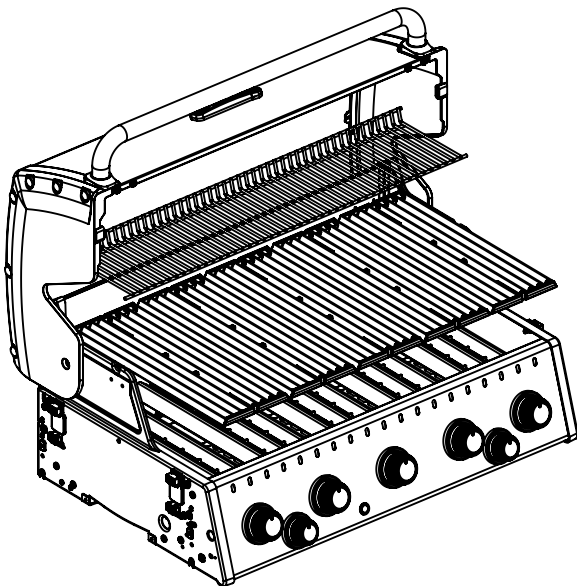

&'

&

&

&

KEY #	ITEM #	DESCRIPTION	DESCRIPTION	DESCRIPCIÓN	923554 923557	923164 923157	923164 923167	923524 923527	923184 923187	923584 923587
1	66006-304	LID	COUVERCLE	TAPA	1	*	*	1	*	1
	66006-301						1	1	1	*
5	10081-BK630	NAMEPLATE	PLAQUE D'IDENTIFICATION	PLACA CON NOMBRE	1	1	1	1	1	1
6	1057-16	HEAT INDICATOR	INDICATEUR DE CHALEUR	INDICADOR DE TEMPERATURA	1	1	1	1	1	1
7	24006-12A	HANDLE	POIGNÉE	MANGO	1	1	1	1	1	1
8	54009-936	HANDLE BEZEL	MONTRURE DE POIGNÉE	BISEL DEL MANGO	2	2	2	2	2	2
10	52106-074	FIREBOX	BOITE DE FEU	CAJA DE FUEGO	1	1	1	1	1	1
13	53139-988	SHELF BRACKET	TABLETTE DE CÔTÉ - SUPPORT	ESTANTE LATERAL - SOPORTE	4	4	4	4	4	4
15	22226-014A	COLLECTOR BOX	COLLECTE BOX	CAJA RECOLECTORA	1	1	1	1	1	1
17	27249-904	GREASE SHIELD	PROTECTION CONTRE LA GRAISSE	PROTECTOR CONTRA GRASA	5	5	5	5	5	5
25	52909-104LP	BURNER - MAIN	BRÛLEUR - PRINCIPAL	QUEMADOR - PRINCIPAL	5/4	5/4	5/4	5/4	5/4	5/4
	52909-104NG				*/5	*/5	*/5	*/5	*/5	*/5
28	52026-304BAR	CONTROL COVER	PANNEAU DE CONTROLE	CUBIERTA DE CONTROL	*	*	*	*	1	1
	52026-244BAR				*	*	1	1	*	*
	52026-124BAR				1	1	*	*	*	*
29	59006-074	CONTROL ASSEMBLY	SOUPAPE	MECANISMO DE CONTROL	*	*	*	*	1/4	1/4
	59006-077				*	*	*	*	*/1	*/1
	59006-034				*	*	1/4	1/4	*	*
	59006-037				*	*	*/1	*/1	*	*
	59006-014				1/4	1/4	*	*	*	*
	59006-017				*/1	*/1	*	*	*	*
30	S13473-073	HOSE - SIDE BURNER	TUYAU - BRÛLEUR DE CÔTÉ	MANGUERA - QUEMADOR LATERAL	*	*	1/4	1/4	1/4	1/4
	S13473-079				*	*	*/1	*/1	*/1	*/1
31	10114-16	HOSE & REGULATOR	TUYAU ET REGULATEUR	MANGUERA Y REGULADOR	*	*	*/1	*/1	*/1	*/1
	10111-K45	NATURAL GAS HOSE	TUYAU DE GAZ NATUREL	MANGUERA PARA GAS NATURAL	1/4	1/4	1/4	1/4	1/4	1/4
32	10111-15A	HOSE	TUYAU	MANGUERA	*/1	*/1	*/1	*/1	*/1	*/1
33	27906-354	BURNER - ROTISSERIE	BRÛLEUR DE TOURNEROCHE	QUEMADOR PARA ROSTIZAR	1	1	1	1	1	1
34	S15508A	ELECTRODE	ELECTRODE	ELECTRODO	*	*	*	*	1	1
35	50809-957	MANIFOLD - REAR BURNER	TUBE DE BRÛLEUR ARRIÈRE	TUBO QUEMADOR POSTERIOR	*	*	*	*	1	1
	Y-11990	NUT HEX	ÉCROU HEXAGONAL	TUERCA HEXAGONAL	*	*	*	*	1	1
38	22002-264	CONTROL BEZEL	MONTRURE DE CONTROLE	BISEL DE CONTROL	5	5	5	5	5	5
39	22001-164	CONTROL BEZEL	MONTRURE DE CONTROLE	BISEL DE CONTROL	*	*	1	1	2	2
40	22001-768	CONTROL KNOB	BOUTON DE CONTROLE	PERILLA DE CONTROL	5	5	5	5	5	5
41	22001-668	CONTROL KNOB	BOUTON DE CONTROLE	PERILLA DE CONTROL	*	*	1	1	2	2
42a	10342-45	ELECTRONIC IGNITOR	ALLUMAGE ÉLECTRONIQUE	ENCENDEDOR ELECTRÓNICO	*	*	*	*	1	1
	10342-44				*	*	1	1	*	*
	10342-43				1	1	1	1	1	1
42b	25070-93	IGNITION BUTTON	BOUTON IGNITOR	BOTON DEL ENCENDIDO	1	1	1	1	1	1
42c	25070-92	IGNITION HARNESS	IGNITOR HARNAIS	ARNES DE ENCENDIDO	1	1	1	1	1	1
43a	10342-E13	ELECTRODE	ÉLECTRODE	ELECTRODO	2	2	2	2	2	2
43b	10342-E22	ELECTRODE	ÉLECTRODE	ELECTRODO	1	1	1	1	1	1
44	52209-404	FLAV-R-WAVE ®	FLAV-R-WAVE ®	FLAV-R-WAVE®	5	5	5	5	5	5
45a	52005-281	GRID - SINGLE - CAST	GRID - SOLO - FER	GRID - SOLO - HIERRO	5	5	5	5	5	5
	52005-284	GRID - SINGLE - SS	GRID - SOLO - INOX	GRID - SOLO - INOX	*	*	*	*	*	*
45b	52006-281	GRID - DOUBLE - CAST	GRID - DOBLE - FER	GRID - DOBLE - HIERRO	*	*	*	*	*	*
	52002-284	GRID - DOUBLE - SS	GRID - DOBLE - INOX	GRID - DOBLE - INOX	*	*	*	*	*	*
46	52006-991	GRID - WARMING RACK	GRILLE - MAINTIEN AU CHAUD	REJILLA - ESTANTE PARA CALENTAR	1	1	1	1	1	1
47	27056-901	GREASE TRAY	PLATEAU A GRAISSE	BANDEJA RECOLECTORA DE GRASA	*	*	*	*	1	1
	57056-901				1	1	1	1	*	*
48	52009-901	GREASE PAN	CUVETTE A GRAISSE	BANDEJA PARA LA GRASA	1	1	1	1	1	1
49	21036-991	GREASE TRAY - RAIL	PLATEAU A GRAISSE - SUPPORT	BANDEJA RECOLECTORA DE GRASA - SOPORTE	2	2	2	2	2	2
50	51276-234A	DOOR - LEFT HAND	PORTE - GAUCHE	PUERTA - IZQUIERDA	1	*	*	1	*	1
	51276-231A				*	1	*	1	*	1
51	51276-214A	DOOR - RIGHT HAND	PORTE - DROITE	PUERTA - DERECHA	1	*	*	1	*	1
	51276-211A				*	1	*	1	*	1
55	21106-13	DOOR HANDLE	POIGNÉE DE LA PORTE	TIRADOR DE PUERTA	2	2	2	2	2	2
56	21070-13	HANDLE BEZEL	MONTRURE DE POIGNÉE	TIRADOR BEZEL	4	4	4	4	4	4
60	21109-905	CABINET - SIDE PANEL	CABINET - PANNEAU LATÉRAL	ARMARIO - PANEL LATERAL	2	2	2	2	2	2
61	21306-925	CABINET - REAR PANEL	CABINET - PANNEAU ARRIÈRE	ARMARIO - PANEL TRASERO	1	1	1	1	1	1