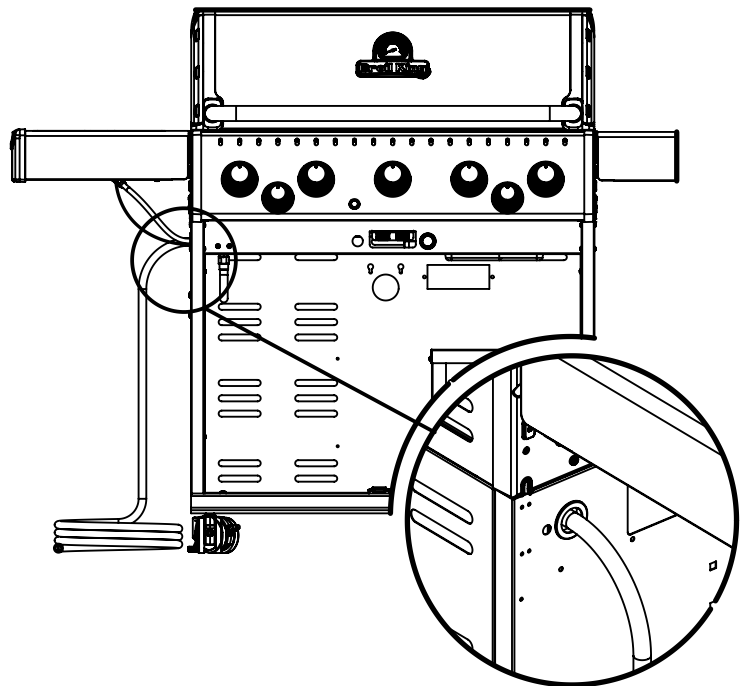

&'

&

&

&

KEY #	ITEM #	DESCRIPTION	DESCRIPTION	DESCRIPCIÓN	923554 923557	923164 923157	923164 923167	923524 923527	923184 923187	923584 923587
1	66006-304	LID	COUVERCLE	TAPA	1	*	*	1	*	1
	66006-301						1	1	1	*
5	10081-BK630	NAMEPLATE	PLAQUE D'IDENTIFICATION	PLACA CON NOMBRE	1	1	1	1	1	1
6	1057-16	HEAT INDICATOR	INDICATEUR DE CHALEUR	INDICADOR DE TEMPERATURA	1	1	1	1	1	1
7	24006-12A	HANDLE	POIGNÉE	MANGO	1	1	1	1	1	1
8	54009-936	HANDLE BEZEL	MONTRURE DE POIGNÉE	BISEL DEL MANGO	2	2	2	2	2	2
10	52106-074	FIREBOX	BOITE DE FEU	CAJA DE FUEGO	1	1	1	1	1	1
13	53139-988	SHELF BRACKET	TABLETTE DE CÔTÉ - SUPPORT	ESTANTE LATERAL - SOPORTE	4	4	4	4	4	4
15	22226-014A	COLLECTOR BOX	COLLECTE BOX	CAJA RECOLECTORA	1	1	1	1	1	1
17	27249-904	GREASE SHIELD	PROTECTION CONTRE LA GRAISSE	PROTECTOR CONTRA GRASA	5	5	5	5	5	5
25	52909-104LP	BURNER - MAIN	BRÛLEUR - PRINCIPAL	QUEMADOR - PRINCIPAL	5/4	5/4	5/4	5/4	5/4	5/4
	52909-104NG				*/5	*/5	*/5	*/5	*/5	*/5
28	52026-304BAR	CONTROL COVER	PANNEAU DE CONTROLE	CUBIERTA DE CONTROL	*	*	*	*	1	1
	52026-244BAR				*	*	1	1	*	*
	52026-124BAR				1	1	*	*	*	*
29	59006-074	CONTROL ASSEMBLY	SOUPAPE	MECANISMO DE CONTROL	*	*	*	*	1/4	1/4
	59006-077				*	*	*	*	*/1	*/1
	59006-034				*	*	1/4	1/4	*	*
	59006-037				*	*	*/1	*/1	*	*
	59006-014				1/4	1/4	*	*	*	*
	59006-017				*/1	*/1	*	*	*	*
30	S13473-073	HOSE - SIDE BURNER	TUYAU - BRÛLEUR DE CÔTÉ	MANGUERA - QUEMADOR LATERAL	*	*	1/4	1/4	1/4	1/4
	S13473-079				*	*	*/1	*/1	*/1	*/1
31	10114-16	HOSE & REGULATOR	TUYAU ET REGULATEUR	MANGUERA Y REGULADOR	*	*	*/1	*/1	*/1	*/1
	10111-K45	NATURAL GAS HOSE	TUYAU DE GAZ NATUREL	MANGUERA PARA GAS NATURAL	1/4	1/4	1/4	1/4	1/4	1/4
32	10111-15A	HOSE	TUYAU	MANGUERA	*/1	*/1	*/1	*/1	*/1	*/1
33	27906-354	BURNER - ROTISSERIE	BRÛLEUR DE TOURNEROCHE	QUEMADOR PARA ROSTIZAR	1	1	1	1	1	1
34	S15508A	ELECTRODE	ELECTRODE	ELECTRODO	*	*	*	*	1	1
35	50809-957	MANIFOLD - REAR BURNER	TUBE DE BRÛLEUR ARRIÈRE	TUBO QUEMADOR POSTERIOR	*	*	*	*	1	1
	Y-11990	NUT HEX	ÉCROU HEXAGONAL	TUERCA HEXAGONAL	*	*	*	*	1	1
38	22002-264	CONTROL BEZEL	MONTRURE DE CONTROLE	BISEL DE CONTROL	5	5	5	5	5	5
39	22001-164	CONTROL BEZEL	MONTRURE DE CONTROLE	BISEL DE CONTROL	*	*	1	1	2	2
40	22001-768	CONTROL KNOB	BOUTON DE CONTROLE	PERILLA DE CONTROL	5	5	5	5	5	5
41	22001-668	CONTROL KNOB	BOUTON DE CONTROLE	PERILLA DE CONTROL	*	*	1	1	2	2
42a	10342-45	ELECTRONIC IGNITOR	ALLUMAGE ÉLECTRONIQUE	ENCENDEDOR ELECTRÓNICO	*	*	*	*	1	1
	10342-44				*	*	1	1	*	*
	10342-43				1	1	1	1	1	1
42b	25070-93	IGNITION BUTTON	BOUTON IGNITOR	BOTON DEL ENCENDIDO	1	1	1	1	1	1
42c	25070-92	IGNITION HARNESS	IGNITOR HARNAIS	ARNES DE ENCENDIDO	1	1	1	1	1	1
43a	10342-E13	ELECTRODE	ÉLECTRODE	ELECTRODO	2	2	2	2	2	2
43b	10342-E22	ELECTRODE	ÉLECTRODE	ELECTRODO	1	1	1	1	1	1
44	52209-404	FLAV-R-WAVE ®	FLAV-R-WAVE ®	FLAV-R-WAVE®	5	5	5	5	5	5
45a	52005-281	GRID - SINGLE - CAST	GRID - SOLO - FER	GRID - SOLO - HIERRO	5	5	5	5	5	5
	52005-284	GRID - SINGLE - SS	GRID - SOLO - INOX	GRID - SOLO - INOX	*	*	*	*	*	*
45b	52006-281	GRID - DOUBLE - CAST	GRID - DOBLE - FER	GRID - DOBLE - HIERRO	*	*	*	*	*	*
	52002-284	GRID - DOUBLE - SS	GRID - DOBLE - INOX	GRID - DOBLE - INOX	*	*	*	*	*	*
46	52006-991	GRID - WARMING RACK	GRILLE - MAINTIEN AU CHAUD	REJILLA - ESTANTE PARA CALENTAR	1	1	1	1	1	1
47	27056-901	GREASE TRAY	PLATEAU A GRAISSE	BANDEJA RECOLECTORA DE GRASA	*	*	*	*	1	1
	57056-901				1	1	1	1	*	*
48	52009-901	GREASE PAN	CUVETTE A GRAISSE	BANDEJA PARA LA GRASA	1	1	1	1	1	1
49	21036-991	GREASE TRAY - RAIL	PLATEAU A GRAISSE - SUPPORT	BANDEJA RECOLECTORA DE GRASA - SOPORTE	2	2	2	2	2	2
50	51276-234A	DOOR - LEFT HAND	PORTE - GAUCHE	PUERTA - IZQUIERDA	1	*	*	1	*	1
	51276-231A				*	1	*	1	*	1
51	51276-214A	DOOR - RIGHT HAND	PORTE - DROITE	PUERTA - DERECHA	1	*	*	1	*	1
	51276-211A				*	1	*	1	*	1
55	21106-13	DOOR HANDLE	POIGNÉE DE LA PORTE	TIRADOR DE PUERTA	2	2	2	2	2	2
56	21070-13	HANDLE BEZEL	MONTRURE DE POIGNÉE	TIRADOR BEZEL	4	4	4	4	4	4
60	21109-905	CABINET - SIDE PANEL	CABINET - PANNEAU LATÉRAL	ARMARIO - PANEL LATERAL	2	2	2	2	2	2
61	21306-925	CABINET - REAR PANEL	CABINET - PANNEAU ARRIÈRE	ARMARIO - PANEL TRASERO	1	1	1	1	1	1