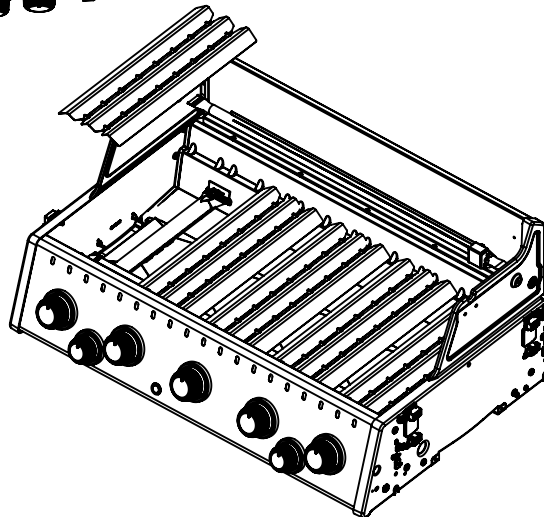

&'

&

&

&

KEY #	ITEM #	DESCRIPTION	DESCRIPTION	DESCRIPCIÓN	923554 923557	923164 923157	923164 923167	923524 923527	923184 923187	923584 923587
1	66006-304	LID	COUVERCLE	TAPA	1	*	*	1	*	1
	66006-301						1	1	1	*
5	10081-BK630	NAMEPLATE	PLAQUE D'IDENTIFICATION	PLACA CON NOMBRE	1	1	1	1	1	1
6	1057-16	HEAT INDICATOR	INDICATEUR DE CHALEUR	INDICADOR DE TEMPERATURA	1	1	1	1	1	1
7	24006-12A	HANDLE	POIGNÉE	MANGO	1	1	1	1	1	1
8	54009-936	HANDLE BEZEL	MONTRURE DE POIGNÉE	BISEL DEL MANGO	2	2	2	2	2	2
10	52106-074	FIREBOX	BOITE DE FEU	CAJA DE FUEGO	1	1	1	1	1	1
13	53139-988	SHELF BRACKET	TABLETTE DE CÔTÉ - SUPPORT	ESTANTE LATERAL - SOPORTE	4	4	4	4	4	4
15	22226-014A	COLLECTOR BOX	COLLECTE BOX	CAJA RECOLECTORA	1	1	1	1	1	1
17	27249-904	GREASE SHIELD	PROTECTION CONTRE LA GRAISSE	PROTECTOR CONTRA GRASA	5	5	5	5	5	5
25	52909-104LP	BURNER - MAIN	BRÛLEUR - PRINCIPAL	QUEMADOR - PRINCIPAL	5/4	5/4	5/4	5/4	5/4	5/4
	52909-104NG				*/5	*/5	*/5	*/5	*/5	*/5
28	52026-304BAR	CONTROL COVER	PANNEAU DE CONTROLE	CUBIERTA DE CONTROL	*	*	*	*	1	1
	52026-244BAR				*	*	1	1	*	*
	52026-124BAR				1	1	*	*	*	*
29	59006-074	CONTROL ASSEMBLY	SOUPAPE	MECANISMO DE CONTROL	*	*	*	*	1/4	1/4
	59006-077				*	*	*	*	*/1	*/1
	59006-034				*	*	1/4	1/4	*	*
	59006-037				*	*	*/1	*/1	*	*
	59006-014				1/4	1/4	*	*	*	*
	59006-017				*/1	*/1	*	*	*	*
30	S13473-073	HOSE - SIDE BURNER	TUYAU - BRÛLEUR DE CÔTÉ	MANGUERA - QUEMADOR LATERAL	*	*	1/4	1/4	1/4	1/4
	S13473-079				*	*	*/1	*/1	*/1	*/1
31	10114-16	HOSE & REGULATOR	TUYAU ET REGULATEUR	MANGUERA Y REGULADOR	*	*	*/1	*/1	*/1	*/1
	10111-K45	NATURAL GAS HOSE	TUYAU DE GAZ NATUREL	MANGUERA PARA GAS NATURAL	1/4	1/4	1/4	1/4	1/4	1/4
32	10111-15A	HOSE	TUYAU	MANGUERA	*/1	*/1	*/1	*/1	*/1	*/1
33	27906-354	BURNER - ROTISSERIE	BRÛLEUR DE TOURNEROCHE	QUEMADOR PARA ROSTIZAR	1	1	1	1	1	1
34	S15508A	ELECTRODE	ELECTRODE	ELECTRODO	*	*	*	*	1	1
35	50809-957	MANIFOLD - REAR BURNER	TUBE DE BRÛLEUR ARRIÈRE	TUBO QUEMADOR POSTERIOR	*	*	*	*	1	1
	Y-11990	NUT HEX	ÉCROU HEXAGONAL	TUERCA HEXAGONAL	*	*	*	*	1	1
38	22002-264	CONTROL BEZEL	MONTRURE DE CONTROLE	BISEL DE CONTROL	5	5	5	5	5	5
39	22001-164	CONTROL BEZEL	MONTRURE DE CONTROLE	BISEL DE CONTROL	*	*	1	1	2	2
40	22001-768	CONTROL KNOB	BOUTON DE CONTROLE	PERILLA DE CONTROL	5	5	5	5	5	5
41	22001-668	CONTROL KNOB	BOUTON DE CONTROLE	PERILLA DE CONTROL	*	*	1	1	2	2
42a	10342-45	ELECTRONIC IGNITOR	ALLUMAGE ÉLECTRONIQUE	ENCENDEDOR ELECTRÓNICO	*	*	*	*	1	1
	10342-44				*	*	1	1	*	*
	10342-43				1	1	1	1	1	1
42b	25070-93	IGNITION BUTTON	BOUTON IGNITOR	BOTON DEL ENCENDIDO	1	1	1	1	1	1
42c	25070-92	IGNITION HARNESS	IGNITOR HARNAIS	ARNES DE ENCENDIDO	1	1	1	1	1	1
43a	10342-E13	ELECTRODE	ÉLECTRODE	ELECTRODO	2	2	2	2	2	2
43b	10342-E22	ELECTRODE	ÉLECTRODE	ELECTRODO	1	1	1	1	1	1
44	52209-404	FLAV-R-WAVE ®	FLAV-R-WAVE ®	FLAV-R-WAVE®	5	5	5	5	5	5
45a	52005-281	GRID - SINGLE - CAST	GRID - SOLO - FER	GRID - SOLO - HIERRO	5	5	5	5	5	5
	52005-284	GRID - SINGLE - SS	GRID - SOLO - INOX	GRID - SOLO - INOX	*	*	*	*	*	*
45b	52006-281	GRID - DOUBLE - CAST	GRID - DOBLE - FER	GRID - DOBLE - HIERRO	*	*	*	*	*	*
	52002-284	GRID - DOUBLE - SS	GRID - DOBLE - INOX	GRID - DOBLE - INOX	*	*	*	*	*	*
46	52006-991	GRID - WARMING RACK	GRILLE - MAINTIEN AU CHAUD	REJILLA - ESTANTE PARA CALENTAR	1	1	1	1	1	1
47	27056-901	GREASE TRAY	PLATEAU A GRAISSE	BANDEJA RECOLECTORA DE GRASA	*	*	*	*	1	1
	57056-901				1	1	1	1	*	*
48	52009-901	GREASE PAN	CUVETTE A GRAISSE	BANDEJA PARA LA GRASA	1	1	1	1	1	1
49	21036-991	GREASE TRAY - RAIL	PLATEAU A GRAISSE - SUPPORT	BANDEJA RECOLECTORA DE GRASA - SOPORTE	2	2	2	2	2	2
50	51276-234A	DOOR - LEFT HAND	PORTE - GAUCHE	PUERTA - IZQUIERDA	1	*	*	1	*	1
	51276-231A				*	1	*	1	*	1
51	51276-214A	DOOR - RIGHT HAND	PORTE - DROITE	PUERTA - DERECHA	1	*	*	1	*	1
	51276-211A				*	1	*	1	*	1
55	21106-13	DOOR HANDLE	POIGNÉE DE LA PORTE	TIRADOR DE PUERTA	2	2	2	2	2	2
56	21070-13	HANDLE BEZEL	MONTRURE DE POIGNÉE	TIRADOR BEZEL	4	4	4	4	4	4
60	21109-905	CABINET - SIDE PANEL	CABINET - PANNEAU LATÉRAL	ARMARIO - PANEL LATERAL	2	2	2	2	2	2
61	21306-925	CABINET - REAR PANEL	CABINET - PANNEAU ARRIÈRE	ARMARIO - PANEL TRASERO	1	1	1	1	1	1