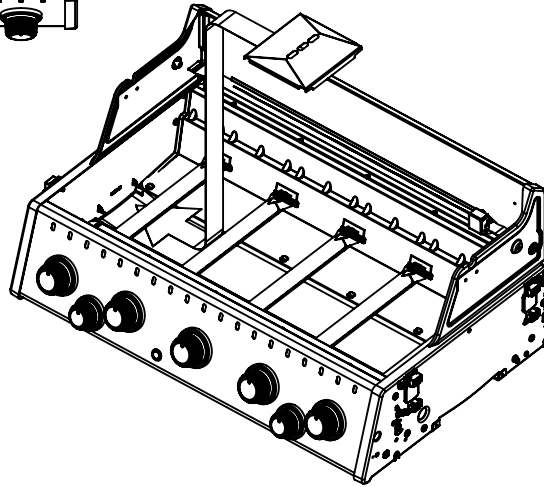

&'

&

&

&

KEY #	ITEM #	DESCRIPTION	DESCRIPTION	DESCRIPCIÓN	923554 923557	923164 923157	923164 923167	923524 923527	923184 923187	923584 923587
1	66006-304	LID	COUVERCLE	TAPA	1	*	*	1	*	1
	66006-301						1	1	1	*
5	10081-BK630	NAMEPLATE	PLAQUE D'IDENTIFICATION	PLACA CON NOMBRE	1	1	1	1	1	1
6	1057-16	HEAT INDICATOR	INDICATEUR DE CHALEUR	INDICADOR DE TEMPERATURA	1	1	1	1	1	1
7	24006-12A	HANDLE	POIGNÉE	MANGO	1	1	1	1	1	1
8	54009-936	HANDLE BEZEL	MONTRURE DE POIGNÉE	BISEL DEL MANGO	2	2	2	2	2	2
10	52106-074	FIREBOX	BOITE DE FEU	CAJA DE FUEGO	1	1	1	1	1	1
13	53139-988	SHELF BRACKET	TABLETTE DE CÔTÉ - SUPPORT	ESTANTE LATERAL - SOPORTE	4	4	4	4	4	4
15	22226-014A	COLLECTOR BOX	COLLECTE BOX	CAJA RECOLECTORA	1	1	1	1	1	1
17	27249-904	GREASE SHIELD	PROTECTION CONTRE LA GRAISSE	PROTECTOR CONTRA GRASA	5	5	5	5	5	5
25	52909-104LP	BURNER - MAIN	BRÛLEUR - PRINCIPAL	QUEMADOR - PRINCIPAL	5/4	5/4	5/4	5/4	5/4	5/4
	52909-104NG				*/5	*/5	*/5	*/5	*/5	*/5
28	52026-304BAR	CONTROL COVER	PANNEAU DE CONTROLE	CUBIERTA DE CONTROL	*	*	*	*	1	1
	52026-244BAR				*	*	1	1	*	*
	52026-124BAR				1	1	*	*	*	*
29	59006-074	CONTROL ASSEMBLY	SOUPAPE	MECANISMO DE CONTROL	*	*	*	*	1/4	1/4
	59006-077				*	*	*	*	*/1	*/1
	59006-034				*	*	1/4	1/4	*	*
	59006-037				*	*	*/1	*/1	*	*
	59006-014				1/4	1/4	*	*	*	*
	59006-017				*/1	*/1	*	*	*	*
30	S13473-073	HOSE - SIDE BURNER	TUYAU - BRÛLEUR DE CÔTÉ	MANGUERA - QUEMADOR LATERAL	*	*	1/4	1/4	1/4	1/4
	S13473-079				*	*	*/1	*/1	*/1	*/1
31	10114-16	HOSE & REGULATOR	TUYAU ET REGULATEUR	MANGUERA Y REGULADOR	*	*	*/1	*/1	*/1	*/1
	10111-K45	NATURAL GAS HOSE	TUYAU DE GAZ NATUREL	MANGUERA PARA GAS NATURAL	1/4	1/4	1/4	1/4	1/4	1/4
32	10111-15A	HOSE	TUYAU	MANGUERA	*/1	*/1	*/1	*/1	*/1	*/1
33	27906-354	BURNER - ROTISSERIE	BRÛLEUR DE TOURNEROCHE	QUEMADOR PARA ROSTIZAR	1	1	1	1	1	1
34	S15508A	ELECTRODE	ELECTRODE	ELECTRODO	*	*	*	*	1	1
35	50809-957	MANIFOLD - REAR BURNER	TUBE DE BRÛLEUR ARRIÈRE	TUBO QUEMADOR POSTERIOR	*	*	*	*	1	1
	Y-11990	NUT HEX	ÉCROU HEXAGONAL	TUERCA HEXAGONAL	*	*	*	*	1	1
38	22002-264	CONTROL BEZEL	MONTRURE DE CONTROLE	BISEL DE CONTROL	5	5	5	5	5	5
39	22001-164	CONTROL BEZEL	MONTRURE DE CONTROLE	BISEL DE CONTROL	*	*	1	1	2	2
40	22001-768	CONTROL KNOB	BOUTON DE CONTROLE	PERILLA DE CONTROL	5	5	5	5	5	5
41	22001-668	CONTROL KNOB	BOUTON DE CONTROLE	PERILLA DE CONTROL	*	*	1	1	2	2
42a	10342-45	ELECTRONIC IGNITOR	ALLUMAGE ÉLECTRONIQUE	ENCENDEDOR ELECTRÓNICO	*	*	*	*	1	1
	10342-44				*	*	1	1	*	*
	10342-43				1	1	1	1	1	1
42b	25070-93	IGNITION BUTTON	BOUTON IGNITOR	BOTON DEL ENCENDIDO	1	1	1	1	1	1
42c	25070-92	IGNITION HARNESS	IGNITOR HARNAIS	ARNES DE ENCENDIDO	1	1	1	1	1	1
43a	10342-E13	ELECTRODE	ÉLECTRODE	ELECTRODO	2	2	2	2	2	2
43b	10342-E22	ELECTRODE	ÉLECTRODE	ELECTRODO	1	1	1	1	1	1
44	52209-404	FLAV-R-WAVE ®	FLAV-R-WAVE ®	FLAV-R-WAVE®	5	5	5	5	5	5
45a	52005-281	GRID - SINGLE - CAST	GRID - SOLO - FER	GRID - SOLO - HIERRO	5	5	5	5	5	5
	52005-284	GRID - SINGLE - SS	GRID - SOLO - INOX	GRID - SOLO - INOX	*	*	*	*	*	*
45b	52006-281	GRID - DOUBLE - CAST	GRID - DOBLE - FER	GRID - DOBLE - HIERRO	*	*	*	*	*	*
	52002-284	GRID - DOUBLE - SS	GRID - DOBLE - INOX	GRID - DOBLE - INOX	*	*	*	*	*	*
46	52006-991	GRID - WARMING RACK	GRILLE - MAINTIEN AU CHAUD	REJILLA - ESTANTE PARA CALENTAR	1	1	1	1	1	1
47	27056-901	GREASE TRAY	PLATEAU A GRAISSE	BANDEJA RECOLECTORA DE GRASA	*	*	*	*	1	1
	57056-901				1	1	1	1	*	*
48	52009-901	GREASE PAN	CUVETTE A GRAISSE	BANDEJA PARA LA GRASA	1	1	1	1	1	1
49	21036-991	GREASE TRAY - RAIL	PLATEAU A GRAISSE - SUPPORT	BANDEJA RECOLECTORA DE GRASA - SOPORTE	2	2	2	2	2	2
50	51276-234A	DOOR - LEFT HAND	PORTE - GAUCHE	PUERTA - IZQUIERDA	1	*	*	1	*	1
	51276-231A				*	1	*	1	*	1
51	51276-214A	DOOR - RIGHT HAND	PORTE - DROITE	PUERTA - DERECHA	1	*	*	1	*	1
	51276-211A				*	1	*	1	*	1
55	21106-13	DOOR HANDLE	POIGNÉE DE LA PORTE	TIRADOR DE PUERTA	2	2	2	2	2	2
56	21070-13	HANDLE BEZEL	MONTRURE DE POIGNÉE	TIRADOR BEZEL	4	4	4	4	4	4
60	21109-905	CABINET - SIDE PANEL	CABINET - PANNEAU LATÉRAL	ARMARIO - PANEL LATERAL	2	2	2	2	2	2
61	21306-925	CABINET - REAR PANEL	CABINET - PANNEAU ARRIÈRE	ARMARIO - PANEL TRASERO	1	1	1	1	1	1