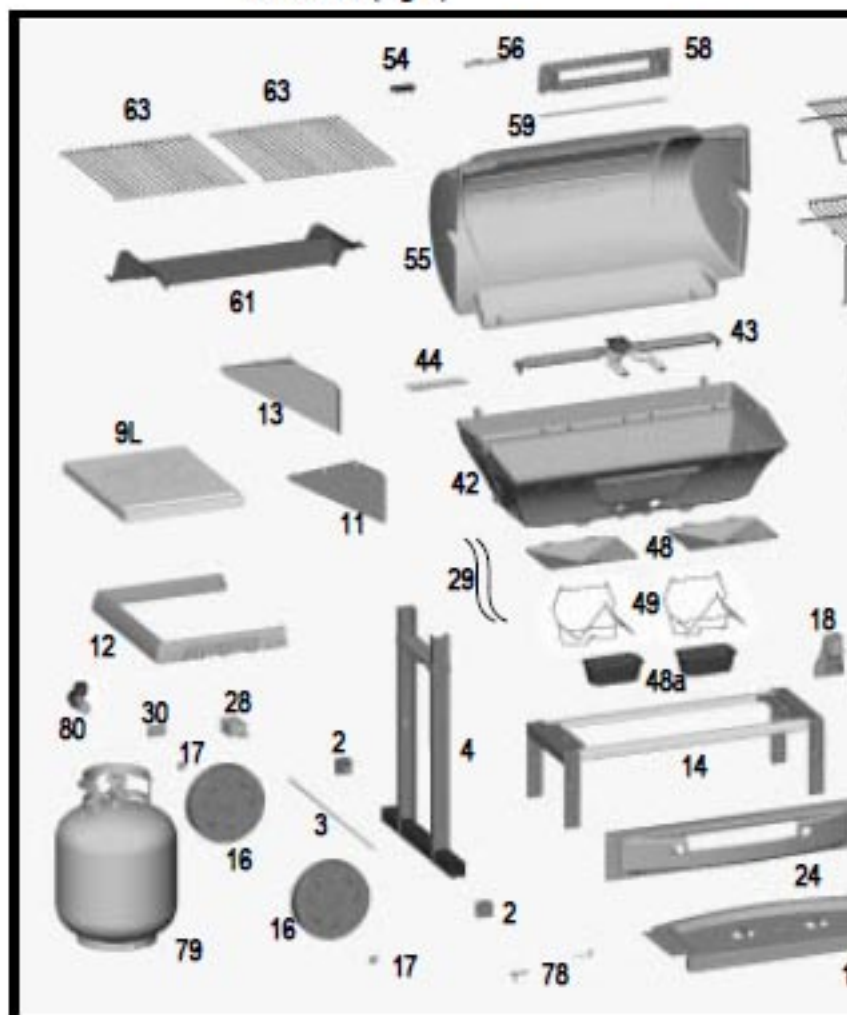

**¡ IMPORTANTE !  
PARA EVITAR PROBLEMAS INNECESARIOS  
ANTES DE EMPEZAR:**

Compare esta lista de piezas con las piezas que se encuentran dentro de la caja de cartón.

En caso de que falten piezas o algunas estén en mal estado, llamar a este número INMEDIATAMENTE:  
1-800-641-2100, para averiguar cual es el CENTRO DE SERVICIO más cercano a usted.

KEY	QTY	PART NUMBER	DESCRIPTION
1	1	0124021301	FULL BASE
2	2	30230217	AXLE SOCKETS
3	1	01230170	AXLE
4	2	0415055401	C-CHANNELS
9L	1	11280153	TABLE INSERT, LEFT
9R	1	04577029	TABLE INSERT, RIGHT
10	1	30260122	HANDLE TABLE FRAME
11	2	0121051401	SIDE BRACKETS
12	1	30260121	TOOL BAR TABLE FRAME
13	2	0121051501	SIDE BRACKETS
14	1	0415055301	CASTING FRAME
16	2	30220118	WHEELS
17	2	00400251	HUB CAPS
18	2	30230218	FEET
20	1	0124021401	FRONT PANEL
24	1	1124021201	CONTROL PANEL
25	1	04573099	CONTROL BOX
26	1	36200142	IGNITER
27	1	35170179S	HVR ASSEMBLY
28	1	36200164	ELECTRONIC MODULE
29	2	36200158	ELECTRODE WIRE
30	1	32600214A	9-V BATTERY
32	2	30230207	CONTROL KNOBS
32a	1	00404147	CONTROL KNOB
33	2	33110125	BEZELS
42	1	3412021601	BOTTOM CASTING
43	1	14410194S	BURNER
44	1	01250170	VENTURI GUARD
47a	1	01230168	HEAT SHIELD
48	2	01260120	GREASE DRIP PANS
48a	1	30310113	GREASE PANS
49	2	38320114	GREASE WIRES
54	1	30230222	HEAT INDICATOR
55	1	3411030712	GRILL LID
56	1	34210115	NAMEPLATE
58	1	30230219	HANDLE
59	1	32200119	HANDLE INSULATOR
61	1	0121049273	PORCELAIN "T" TENT
63	1	38120136	COOKING GRIDS 50/50
65	1	3818014773S	WARMING RACK, BOTTOM
66	1	3818014873S	WARMING RACK, TOP
67	1	38330110	PIVOT WIRE, BOTTOM
69	1	38330137	PIVOT WIRE, TOP
78	2	32300115	CYLINDER PIN
79	1	35510102	CYLINDER
80	1	30320358	IN LINE FUEL GAUGE
90	1	14410196S	ROTISSERIE BURNER
91	1	33110128	ROTISSERIE VENTURE GUARD
94	1	33110130	ROTISSERIE TUBE CLAMP
-	1	11420161BX	USE AND CARE MANUAL