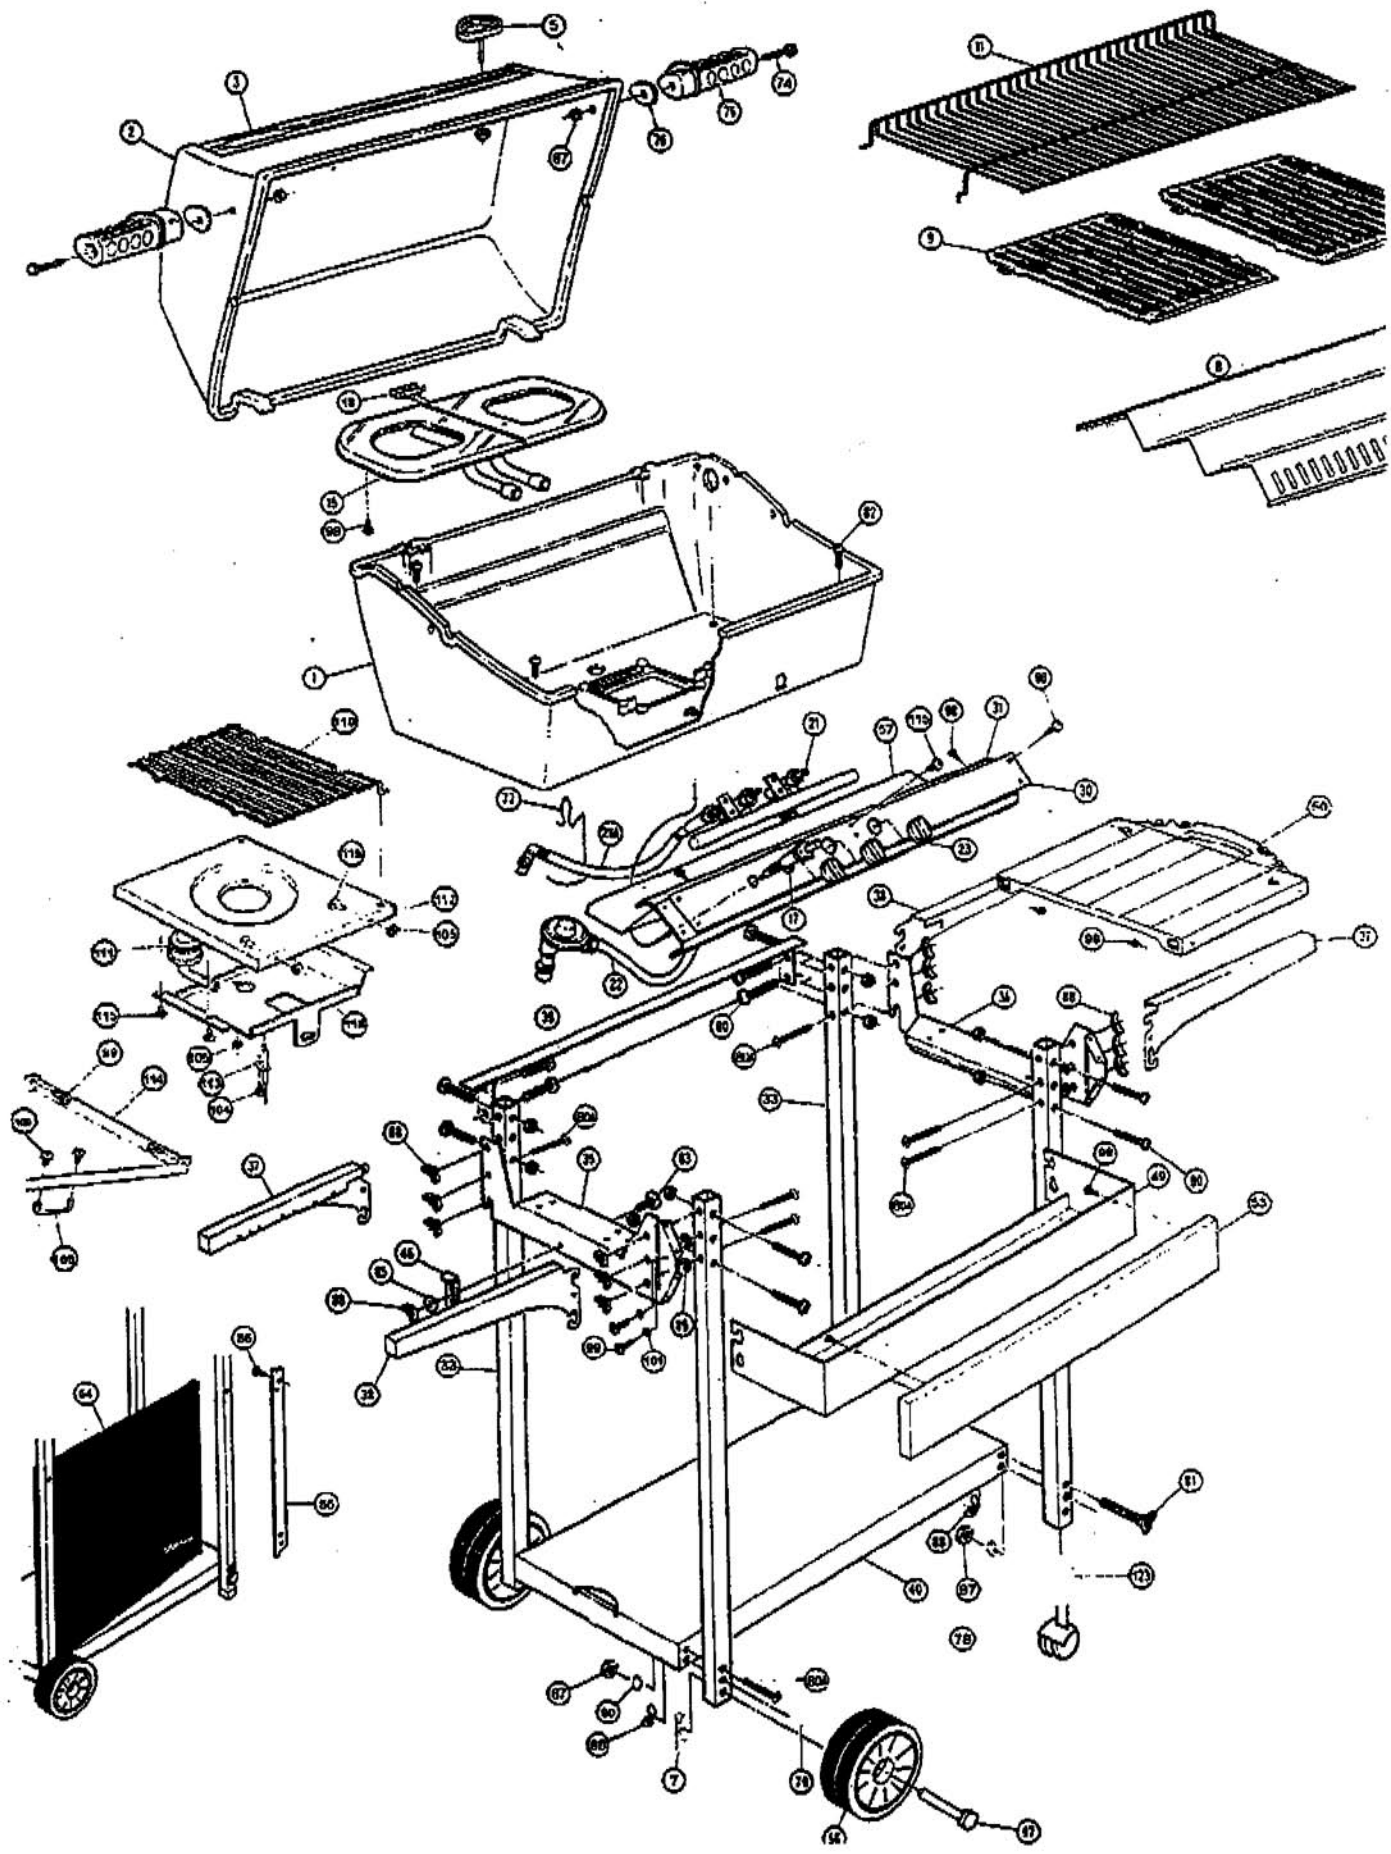

PARTS LIST/LISTE DES PIÈCES

KEY #	ITEM #	DESCRIPTION	DESCRIPTION	942-26	942-44
				942-27	942-47
1.	10909-T32	CASTING BOTTOM	FOND DU FOYER	1	1
2.	10473-T32	CASTING TOP	COUVERCLE DU GRIL	1	1
3.	10081-6K321	NAMEPLATE	PLAQUE D'IDENTIFICATION	1	1
5.	10571-6	HEAT INDICATOR	INDICATEUR DE CHALEUR	1	1
7.	S21233	HINGE CLIP	ATTACHE DE CHEVILLE	2	2
8.	10222-T325	FLAV-R-WAVE		1	1
9.	10225-T326	GRID - CAST IRON	GRILLÉ	2	2
11.	10225-T327	GRID RETRACTABLE	GRILLE RETRACTABLE	1	1
15.	10390-T401	BURNER ASSY	ENSEMBLE DE BRULEUR	1	1
17.	10342-21	IGNITOR	ALLUMEUR	1	1
	10342-22	IGNITOR	ALLUMEUR	1	1
16.	10342-T301	ELECTRODE	ELECTRODE	1	1
21.	10440-K40	CONTROL ASSY LP	SOUPAPE. (GAZ PROPANE)	1	1
	10440-K41	CONTROL ASSY NG	SOUPAPE. (GAZ NATUREL)	1	1
	10440-K42	CONTROL ASSY LP	SOUPAPE. (GAZ PROPANE)	1	1
	10440-K43	CONTROL ASSY NG	SOUPAPE. (GAZ NATUREL)	1	1
21A.	S10125	HOSE - SIDE BURNER LP	TUYAU DU BRULEUR LATERAL PL	1	1
	S10126	HOSE - SIDE BURNER NG	TUYAU DE BRULEUR LATERAL GN	1	1
22.	10114-17	HOSE & REGULATOR LP - OCC1	TUYAU ET REGULATEUR PL - OCC1	1	1
	10111-K47	HOSE NATURAL GAS	TUYAU (GAZ NATUREL)	1	1
23.	10472-K37	CONTROL KNOB	BOUTON DE CONTRÔLE	2	3
30.	10086-K401	DECO PLATE	PLAQUE DECORATIVE	1	1
	10086-K411	DECO PLATE	PLAQUE DECORATIVE	1	1
31.	10194-K401	CONTROL COVER	PANNEAU DE CONTRÔLE	1	1
33.	10338-K581	POST WHEEL	PIEDS DE ROUE	4	4
35.	10184-K561	SUPPORT - CASTING - LEFT	SUPPORT GAUCHE DU FOYER	1	1
36.	10184-K571	SUPPORT - CASTING - RIGHT	SUPPORT DROIT DU FOYER	1	1
37.	10184-K581	SUPPORT - SIDE SHELF - LEFT	SUPPORT TABLETTE DE GAUCHE	2	2
38.	10184-K591	SUPPORT - SIDE SHELF - RIGHT	SUPPORT TABLETTE DE DROITE	2	2
39.	10956-K401	BRACE - UPPER REAR	SUPPORT ARRIERE	1	1
40.	10711-KA21	SHELF - LOWER	TABLETTE INFERIEURE	1	1
46.	S17105	BRACKET - CYLINDER LP	SUPPORT DU RESERVOIR PL	1	1
49.	10711-K441	CONDI-BIN	CONDI-BIN	1	1
50.	10711-K551	SHELF - SIDE	PLANCHETTE LATÉRALE	2	1
53.	S16142-2	SHELF BOARD - FRONT	PLANCHETTE AVANT	1	1
54.	10088-14	FRONT PANEL	PANNEAU AVANT	1	1
55.	10184-K631	FRONT PANEL BRACKET	SUPPORT POUR PANNEAU AVANT	2	2
56.	10892-8	WHEEL	ROUE	2	2
57.	10156-K40	SHIELD	ÉCRAN	1	1
74.	Y-8616	BOLT	BOULON	2	2
75.	10338-145	HANDLE	POIGNÉE	2	2
76.	10239-6	WASHER - HANDLE	RONDELLE DE LA POIGNÉE	2	2
77.	S15111	GREASE CUP HOLDER	PORTE CONTENANT A GRAISSE	1	1
78.	10892-14	CASTOR	ROULETTES	2	2
80.	Y-11549	BOLT - 1/4" X 1-7/8"	BOULON - 1/4" X 1-7/8"	16	16
80A.	S21017	SCREW - 1/4" X 1 3/4"	VIS - 1/4" X 1 3/4"	8	8
81.	Y-11982	SCREW THUMB 1/4" X 1 3/4"	VIS 1/4" X 1 3/4"	4	4
82.	Y12060	SCREW - 1/4" X 1"	VIS - 1/4" X 1"	4	4
83.	S21141	BOLT - 1/4" X 5/8"	BOULON - 1/4" X 5/8"	1	1
84.	Y11984	CARRIAGE BOLT - 1/4" X 1 5/8"	BOULON - 1/4" X 1 5/8"	4	4
85.	S21255	WASHER	RONDELLE	1	1
86.	Y-12656	PLUG - BUTTON	BOUCHON	2	2
87.	Y-11793	NUT - 1/4"	ÉCROU - 1/4"	10	10
88.	Y-11596	NUT WING - 1/4"	ÉCROU PAPILLON - 1/4"	21	21
89.	Y-11212	NUT TINNERMAN - 1/4"	ÉCROU TINNERMAN - 1/4"	6	6
97.	10240-13	WHEEL BOLT	ROUE BOULON	2	2
98.	S21124	SCREW - 8 X 1/2"	VIS - 8 X 1/2"	20	17
99.	Y-12646	SCREW - SHOULDER	VIS	4	4