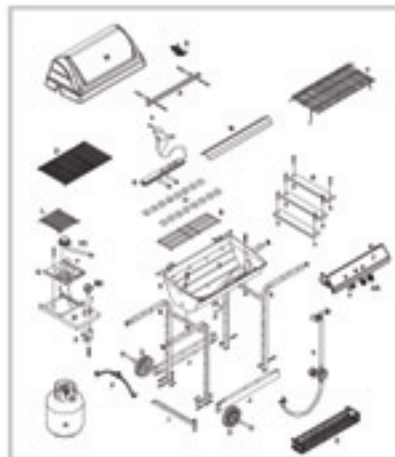

Parts List - Model #637200

No. In. Package	Part	No. In. Package	Part
1	Wash	1	Cap
2	Top Lid	2	Cap/Flare/Flare Shim
3	Body Panel	1	Grill Body
4	Control Knob	2	Control Knob
5	Control Knob	2	Control Knob
6	Knob	2	Knob
7	Knob	2	Knob
8	Knob	2	Knob
9	Knob	2	Knob
10	Knob	2	Knob
11	Knob	2	Knob
12	Knob	2	Knob
13	Knob	2	Knob
14	Knob	2	Knob
15	Knob	2	Knob
16	Knob	2	Knob
17	Knob	2	Knob
18	Knob	2	Knob
19	Knob	2	Knob
20	Knob	2	Knob