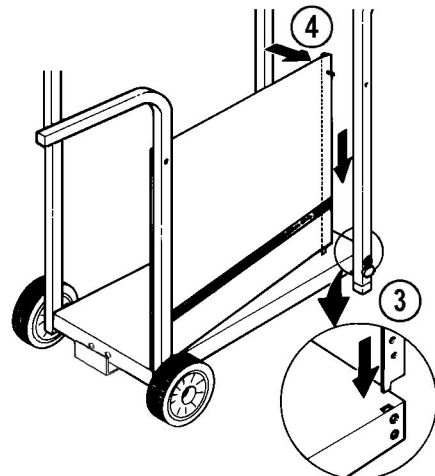

12    (2)  (2)  (2) 

13 (1)  (1)  (1) 

15

16

17

PARTS LIST / LISTE DES PIECES

KEY

<u>NO.</u>	<u>ITEM #</u>	<u>DESCRIPTION</u>	<u>DESCRIPTION</u>	<u>202</u>	<u>301</u>	<u>322</u>	<u>370</u>	<u>395</u>	<u>441</u>	<u>452</u>	<u>456</u>	<u>464</u>	<u>467</u>
					<u>302</u>					<u>453</u>	<u>457</u>		<u>468</u>
36	10184-T411	SUPPORT- CASTING – R	SUPPORT DROIT DU FOYER	1	1	1	1	1	1	1	1	1	1
37	S21345	PLUG	EMBOUT DE JAMBE	•	•	2	•	2	•	•	•	2	2
39	10956-E401	BRACE – UPPER REAR	SUPPORT ARRIERE	1	1	1	1	1	•	•	•	•	•
	10956-E501	BRACE – UPPER REAR	SUPPORT ARRIERE	•	•	•	•	•	1	1	1	1	1
40	S17346	SHELF – LOWER	TABLETTE INFERIEURE	1	1	1	1	1	•	•	•	•	•
	S17347	SHELF – LOWER	TABLETTE INFERIEURE	•	•	•	•	•	1	1	1	1	1
46	S17106	BRACKET – CYLINDER LP	SUPPORT DU RESERVOIR (GAZ)	1	1	1	1	1	1	1	1	1	1
49	10711-T471	CONDI-BASKET	CONDI-BASKET	•	•	1	•	1	•	•	•	•	•
	10711-T571	CONDI-BASKET	CONDI-BASKET	•	•	•	•	•	•	1	1	1	1
50	10711-T451	SHELF - SIDE	PLANCHETTE LATERALE	2	2	1	2	1	•	•	•	•	•
	10711-K551	SHELF - SIDE	PLANCHETTE LATERALE	•	•	1	•	•	2	2	2	1	1
54	10088-34B	FRONT PANEL	PANNEAU AVANT	•	•	•	•	1	•	•	•	•	•
	10088-35B	FRONT PANEL	PANNEAU AVANT	•	•	•	•	•	•	•	1	1	1
	10088-65	FRONT PANEL	PANNEAU AVANT	•	•	•	•	•	•	•/1	•	•	•
55	10184-K631	FRONT PANEL BRACKET	SUPPORT POUR PANNEAU AVANT	•	•	•	•	2	•	•/2	2	2	2
56	10892-7	WHEEL	ROUE	2	2	2	2	2	2	2	2	2	2
57	10156-T40	HEAT SHIELD	ECRAN THERMIQUE	1	1	1	1	1	•	•	•	•	•
	10156-T55	HEAT SHIELD	ECRAN THERMIQUE	•	•	•	•	•	1	1	1	1	1
74	Y-6616	BOLT	BOULON	2	2	2	2	2	2	2	2	2	2
75	10338-145	HANDLE	POIGNEE	1	2	2	2	2	2	2	2	2	2
76	10239-6	WASHER - HANDLE	RONDELLE DE LA POIGNEE	1	2	2	2	2	2	2	2	2	2
77	S15111	GREASE CUP HOLDER	PORTE CONTENANT A GRAISSE	1	1	1	1	1	1	1	1	1	1
78	S21346	PLUG	EMBOUT DE JAMBE	2	2	2	2	2	2	2	2	2	2
81	Y-11560	SCREW - 1/4:20 X 1-1/2	VIS - 1/4:20 X 1-1/2	12	12	12	12	12	12	12	12	12	12
82	S21015	BOLT - 1/4:20 X 1	BOULON - 1/4:20 X 1	4	4	4	4	4	4	4	4	4	4
83	S21141	BOLT - 1/4:20 X 5/8	BOULON - 1/4:20 X 5/8	1	1	1	1	1	1	1	1	1	1
85	S21255	WASHER	RONDELLE	1	1	1	1	1	1	1	1	1	1
86	Y-12656	PLUG - BUTTON	BOUCHON	•	•	•	•	2	•	•/2	2	2	2
87	Y-11793	NUT - 1/4	ECROU - 1/4	17	18	18	18	18	18	18	18	18	18
88	Y-11598	NUT WING - 1/4	ECROU PAPILLON - 1/4	1	1	1	1	1	1	1	1	1	1
91	Y-11968	BOLT - 3/8:16 X 1-3/4	BOULON - 3/8:16 X 1-3/4	2	2	2	2	2	2	2	2	2	2
94	Y-12285	NUT - 3/8	ECROU - 3/8	2	2	2	2	2	2	2	2	2	2
96	Y-29304	BOLT 10:24 X 3/8	BOULON 10:24 X 3/8	2	2	4	2	4	2	2	2	4	4
97	10240-13	WHEEL BOLT	ROUE BOULON	2	2	2	2	2	2	2	2	2	2
98	S21124	SCREW - 8 X 1/2	VIS - 8 X 1/2	10	10	11	10	11	10	10	10	11	11
100	S21084	SCREW - 14 X 3/4	VIS - 14 X 3/4	•	•	4	•	4	•	•	•	4	4
104	Y-12835	SCREW 6-32 X 1/4	VIS 6-32 X 1/4	•	•	2	•	2	•	•	•	2	2
108	10472-71-2	KNOB	BOUTON	•	•	1	•	1	•	•	•	1	1
109	S21562	PUSH MOUNT CABLE TIE	LIEN EN PLASTIQUE	•	•	1	•	1	•	•	•	1	1
110	10225-T09	GRID	GRILLE	•	•	1	•	1	•	•	•	1	1
111	10390-E10	SIDE BURNER	BRULEUR DE COTE	•	•	1	•	1	•	•	•	1	1
113	10342-T12	ELECTRODE - SB	ELECTRODE - BRULEUR DE COTE	•	•	1	•	1	•	•	•	1	1
114	10393-T401	COVER - SIDE BURER	COUVERCLE DE BRULEUR DE COTE	•	•	1	•	1	•	•	•	1	1
115	Y-12083	NUT 10:24	ECROU 10:24	•	•	2	•	2	•	•	•	2	2
116	Y-12848	SCREW 10:24 X 1/2	VIS 10:24 X 1/2	•	•	2	•	2	•	•	•	2	2
117	10393-T32	SHELF - SIDE BURNER	SUPPORT DE BRULEUR DE COTE	•	•	1	•	1	•	•	•	1	1