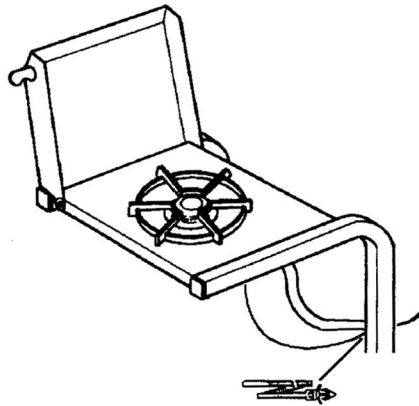

12    (2)  (2)  (2) 

13 (1)  (1)  (1) 

15

16

17

PARTS LIST / LISTE DES PIECES

KEY

<u>NO.</u>	<u>ITEM #</u>	<u>DESCRIPTION</u>	<u>DESCRIPTION</u>	<u>202</u>	<u>301</u>	<u>322</u>	<u>370</u>	<u>395</u>	<u>441</u>	<u>452</u>	<u>456</u>	<u>464</u>	<u>467</u>
					<u>302</u>					<u>453</u>	<u>457</u>		<u>468</u>
36	10184-T411	SUPPORT- CASTING – R	SUPPORT DROIT DU FOYER	1	1	1	1	1	1	1	1	1	1
37	S21345	PLUG	EMBOUT DE JAMBE	•	•	2	•	2	•	•	•	2	2
39	10956-E401	BRACE – UPPER REAR	SUPPORT ARRIERE	1	1	1	1	1	•	•	•	•	•
	10956-E501	BRACE – UPPER REAR	SUPPORT ARRIERE	•	•	•	•	•	1	1	1	1	1
40	S17346	SHELF – LOWER	TABLETTE INFERIEURE	1	1	1	1	1	•	•	•	•	•
	S17347	SHELF – LOWER	TABLETTE INFERIEURE	•	•	•	•	•	1	1	1	1	1
46	S17106	BRACKET – CYLINDER LP	SUPPORT DU RESERVOIR (GAZ)	1	1	1	1	1	1	1	1	1	1
49	10711-T471	CONDI-BASKET	CONDI-BASKET	•	•	1	•	1	•	•	•	•	•
	10711-T571	CONDI-BASKET	CONDI-BASKET	•	•	•	•	•	•	1	1	1	1
50	10711-T451	SHELF - SIDE	PLANCHETTE LATERALE	2	2	1	2	1	•	•	•	•	•
	10711-K551	SHELF - SIDE	PLANCHETTE LATERALE	•	•	1	•	•	2	2	2	1	1
54	10088-34B	FRONT PANEL	PANNEAU AVANT	•	•	•	•	1	•	•	•	•	•
	10088-35B	FRONT PANEL	PANNEAU AVANT	•	•	•	•	•	•	•	1	1	1
	10088-65	FRONT PANEL	PANNEAU AVANT	•	•	•	•	•	•	•/1	•	•	•
55	10184-K631	FRONT PANEL BRACKET	SUPPORT POUR PANNEAU AVANT	•	•	•	•	2	•	•/2	2	2	2
56	10892-7	WHEEL	ROUE	2	2	2	2	2	2	2	2	2	2
57	10156-T40	HEAT SHIELD	ECRAN THERMIQUE	1	1	1	1	1	•	•	•	•	•
	10156-T55	HEAT SHIELD	ECRAN THERMIQUE	•	•	•	•	•	1	1	1	1	1
74	Y-6616	BOLT	BOULON	2	2	2	2	2	2	2	2	2	2
75	10338-145	HANDLE	POIGNEE	1	2	2	2	2	2	2	2	2	2
76	10239-6	WASHER - HANDLE	RONDELLE DE LA POIGNEE	1	2	2	2	2	2	2	2	2	2
77	S15111	GREASE CUP HOLDER	PORTE CONTENANT A GRAISSE	1	1	1	1	1	1	1	1	1	1
78	S21346	PLUG	EMBOUT DE JAMBE	2	2	2	2	2	2	2	2	2	2
81	Y-11560	SCREW - 1/4:20 X 1-1/2	VIS - 1/4:20 X 1-1/2	12	12	12	12	12	12	12	12	12	12
82	S21015	BOLT - 1/4:20 X 1	BOULON - 1/4:20 X 1	4	4	4	4	4	4	4	4	4	4
83	S21141	BOLT - 1/4:20 X 5/8	BOULON - 1/4:20 X 5/8	1	1	1	1	1	1	1	1	1	1
85	S21255	WASHER	RONDELLE	1	1	1	1	1	1	1	1	1	1
86	Y-12656	PLUG - BUTTON	BOUCHON	•	•	•	•	2	•	•/2	2	2	2
87	Y-11793	NUT - 1/4	ECROU - 1/4	17	18	18	18	18	18	18	18	18	18
88	Y-11598	NUT WING - 1/4	ECROU PAPILLON - 1/4	1	1	1	1	1	1	1	1	1	1
91	Y-11968	BOLT - 3/8:16 X 1-3/4	BOULON - 3/8:16 X 1-3/4	2	2	2	2	2	2	2	2	2	2
94	Y-12285	NUT - 3/8	ECROU - 3/8	2	2	2	2	2	2	2	2	2	2
96	Y-29304	BOLT 10:24 X 3/8	BOULON 10:24 X 3/8	2	2	4	2	4	2	2	2	4	4
97	10240-13	WHEEL BOLT	ROUE BOULON	2	2	2	2	2	2	2	2	2	2
98	S21124	SCREW - 8 X 1/2	VIS - 8 X 1/2	10	10	11	10	11	10	10	10	11	11
100	S21084	SCREW - 14 X 3/4	VIS - 14 X 3/4	•	•	4	•	4	•	•	•	4	4
104	Y-12835	SCREW 6-32 X 1/4	VIS 6-32 X 1/4	•	•	2	•	2	•	•	•	2	2
108	10472-71-2	KNOB	BOUTON	•	•	1	•	1	•	•	•	1	1
109	S21562	PUSH MOUNT CABLE TIE	LIEN EN PLASTIQUE	•	•	1	•	1	•	•	•	1	1
110	10225-T09	GRID	GRILLE	•	•	1	•	1	•	•	•	1	1
111	10390-E10	SIDE BURNER	BRULEUR DE COTE	•	•	1	•	1	•	•	•	1	1
113	10342-T12	ELECTRODE - SB	ELECTRODE - BRULEUR DE COTE	•	•	1	•	1	•	•	•	1	1
114	10393-T401	COVER - SIDE BURER	COUVERCLE DE BRULEUR DE COTE	•	•	1	•	1	•	•	•	1	1
115	Y-12083	NUT 10:24	ECROU 10:24	•	•	2	•	2	•	•	•	2	2
116	Y-12848	SCREW 10:24 X 1/2	VIS 10:24 X 1/2	•	•	2	•	2	•	•	•	2	2
117	10393-T32	SHELF - SIDE BURNER	SUPPORT DE BRULEUR DE COTE	•	•	1	•	1	•	•	•	1	1