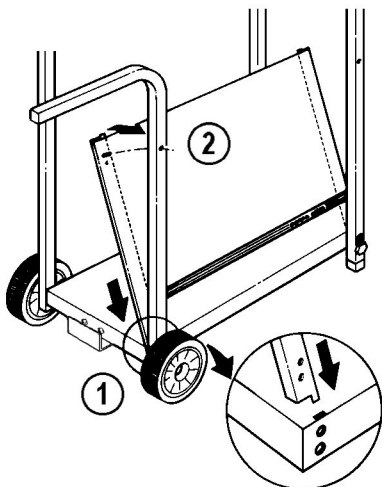

12    (2)  (2)  (2) 

13 (1)  (1)  (1) 

15

16

17

PARTS LIST / LISTE DES PIECES

KEY

<u>NO.</u>	<u>ITEM #</u>	<u>DESCRIPTION</u>	<u>DESCRIPTION</u>	<u>202</u>	<u>301</u>	<u>322</u>	<u>370</u>	<u>395</u>	<u>441</u>	<u>452</u>	<u>456</u>	<u>464</u>	<u>467</u>
					<u>302</u>					<u>453</u>	<u>457</u>		<u>468</u>
36	10184-T411	SUPPORT- CASTING – R	SUPPORT DROIT DU FOYER	1	1	1	1	1	1	1	1	1	1
37	S21345	PLUG	EMBOUT DE JAMBE	•	•	2	•	2	•	•	•	2	2
39	10956-E401	BRACE – UPPER REAR	SUPPORT ARRIERE	1	1	1	1	1	•	•	•	•	•
	10956-E501	BRACE – UPPER REAR	SUPPORT ARRIERE	•	•	•	•	•	1	1	1	1	1
40	S17346	SHELF – LOWER	TABLETTE INFERIEURE	1	1	1	1	1	•	•	•	•	•
	S17347	SHELF – LOWER	TABLETTE INFERIEURE	•	•	•	•	•	1	1	1	1	1
46	S17106	BRACKET – CYLINDER LP	SUPPORT DU RESERVOIR (GAZ)	1	1	1	1	1	1	1	1	1	1
49	10711-T471	CONDI-BASKET	CONDI-BASKET	•	•	1	•	1	•	•	•	•	•
	10711-T571	CONDI-BASKET	CONDI-BASKET	•	•	•	•	•	•	1	1	1	1
50	10711-T451	SHELF - SIDE	PLANCHETTE LATERALE	2	2	1	2	1	•	•	•	•	•
	10711-K551	SHELF - SIDE	PLANCHETTE LATERALE	•	•	1	•	•	2	2	2	1	1
54	10088-34B	FRONT PANEL	PANNEAU AVANT	•	•	•	•	1	•	•	•	•	•
	10088-35B	FRONT PANEL	PANNEAU AVANT	•	•	•	•	•	•	•	1	1	1
	10088-65	FRONT PANEL	PANNEAU AVANT	•	•	•	•	•	•	•/1	•	•	•
55	10184-K631	FRONT PANEL BRACKET	SUPPORT POUR PANNEAU AVANT	•	•	•	•	2	•	•/2	2	2	2
56	10892-7	WHEEL	ROUE	2	2	2	2	2	2	2	2	2	2
57	10156-T40	HEAT SHIELD	ECRAN THERMIQUE	1	1	1	1	1	•	•	•	•	•
	10156-T55	HEAT SHIELD	ECRAN THERMIQUE	•	•	•	•	•	1	1	1	1	1
74	Y-6616	BOLT	BOULON	2	2	2	2	2	2	2	2	2	2
75	10338-145	HANDLE	POIGNEE	1	2	2	2	2	2	2	2	2	2
76	10239-6	WASHER - HANDLE	RONDELLE DE LA POIGNEE	1	2	2	2	2	2	2	2	2	2
77	S15111	GREASE CUP HOLDER	PORTE CONTENANT A GRAISSE	1	1	1	1	1	1	1	1	1	1
78	S21346	PLUG	EMBOUT DE JAMBE	2	2	2	2	2	2	2	2	2	2
81	Y-11560	SCREW - 1/4:20 X 1-1/2	VIS - 1/4:20 X 1-1/2	12	12	12	12	12	12	12	12	12	12
82	S21015	BOLT - 1/4:20 X 1	BOULON - 1/4:20 X 1	4	4	4	4	4	4	4	4	4	4
83	S21141	BOLT - 1/4:20 X 5/8	BOULON - 1/4:20 X 5/8	1	1	1	1	1	1	1	1	1	1
85	S21255	WASHER	RONDELLE	1	1	1	1	1	1	1	1	1	1
86	Y-12656	PLUG - BUTTON	BOUCHON	•	•	•	•	2	•	•/2	2	2	2
87	Y-11793	NUT - 1/4	ECROU - 1/4	17	18	18	18	18	18	18	18	18	18
88	Y-11598	NUT WING - 1/4	ECROU PAPILLON - 1/4	1	1	1	1	1	1	1	1	1	1
91	Y-11968	BOLT - 3/8:16 X 1-3/4	BOULON - 3/8:16 X 1-3/4	2	2	2	2	2	2	2	2	2	2
94	Y-12285	NUT - 3/8	ECROU - 3/8	2	2	2	2	2	2	2	2	2	2
96	Y-29304	BOLT 10:24 X 3/8	BOULON 10:24 X 3/8	2	2	4	2	4	2	2	2	4	4
97	10240-13	WHEEL BOLT	ROUE BOULON	2	2	2	2	2	2	2	2	2	2
98	S21124	SCREW - 8 X 1/2	VIS - 8 X 1/2	10	10	11	10	11	10	10	10	11	11
100	S21084	SCREW - 14 X 3/4	VIS - 14 X 3/4	•	•	4	•	4	•	•	•	4	4
104	Y-12835	SCREW 6-32 X 1/4	VIS 6-32 X 1/4	•	•	2	•	2	•	•	•	2	2
108	10472-71-2	KNOB	BOUTON	•	•	1	•	1	•	•	•	1	1
109	S21562	PUSH MOUNT CABLE TIE	LIEN EN PLASTIQUE	•	•	1	•	1	•	•	•	1	1
110	10225-T09	GRID	GRILLE	•	•	1	•	1	•	•	•	1	1
111	10390-E10	SIDE BURNER	BRULEUR DE COTE	•	•	1	•	1	•	•	•	1	1
113	10342-T12	ELECTRODE - SB	ELECTRODE - BRULEUR DE COTE	•	•	1	•	1	•	•	•	1	1
114	10393-T401	COVER - SIDE BURER	COUVERCLE DE BRULEUR DE COTE	•	•	1	•	1	•	•	•	1	1
115	Y-12083	NUT 10:24	ECROU 10:24	•	•	2	•	2	•	•	•	2	2
116	Y-12848	SCREW 10:24 X 1/2	VIS 10:24 X 1/2	•	•	2	•	2	•	•	•	2	2
117	10393-T32	SHELF - SIDE BURNER	SUPPORT DE BRULEUR DE COTE	•	•	1	•	1	•	•	•	1	1