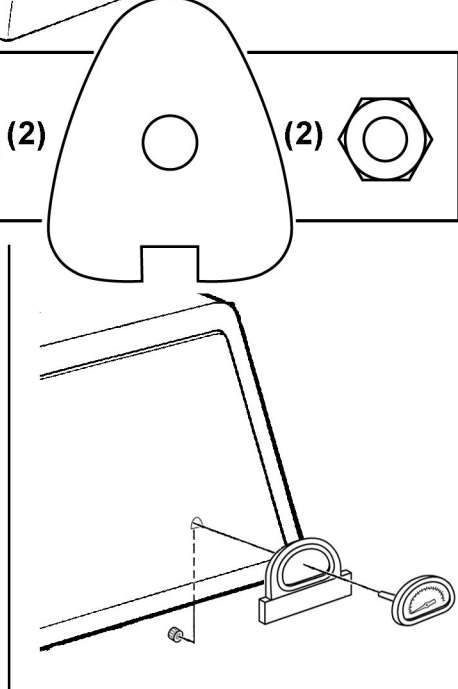

12    (2)  (2)  (2) 

13 (1)  (1)  (1) 

15

16

17

PARTS LIST / LISTE DES PIECES

KEY

<u>NO.</u>	<u>ITEM #</u>	<u>DESCRIPTION</u>	<u>DESCRIPTION</u>	<u>202</u>	<u>301</u>	<u>322</u>	<u>370</u>	<u>395</u>	<u>441</u>	<u>452</u>	<u>456</u>	<u>464</u>	<u>467</u>
					<u>302</u>					<u>453</u>	<u>457</u>		<u>468</u>
36	10184-T411	SUPPORT- CASTING – R	SUPPORT DROIT DU FOYER	1	1	1	1	1	1	1	1	1	1
37	S21345	PLUG	EMBOUT DE JAMBE	•	•	2	•	2	•	•	•	2	2
39	10956-E401	BRACE – UPPER REAR	SUPPORT ARRIERE	1	1	1	1	1	•	•	•	•	•
	10956-E501	BRACE – UPPER REAR	SUPPORT ARRIERE	•	•	•	•	•	1	1	1	1	1
40	S17346	SHELF – LOWER	TABLETTE INFERIEURE	1	1	1	1	1	•	•	•	•	•
	S17347	SHELF – LOWER	TABLETTE INFERIEURE	•	•	•	•	•	1	1	1	1	1
46	S17106	BRACKET – CYLINDER LP	SUPPORT DU RESERVOIR (GAZ)	1	1	1	1	1	1	1	1	1	1
49	10711-T471	CONDI-BASKET	CONDI-BASKET	•	•	1	•	1	•	•	•	•	•
	10711-T571	CONDI-BASKET	CONDI-BASKET	•	•	•	•	•	•	1	1	1	1
50	10711-T451	SHELF - SIDE	PLANCHETTE LATERALE	2	2	1	2	1	•	•	•	•	•
	10711-K551	SHELF - SIDE	PLANCHETTE LATERALE	•	•	1	•	•	2	2	2	1	1
54	10088-34B	FRONT PANEL	PANNEAU AVANT	•	•	•	•	1	•	•	•	•	•
	10088-35B	FRONT PANEL	PANNEAU AVANT	•	•	•	•	•	•	•	1	1	1
	10088-65	FRONT PANEL	PANNEAU AVANT	•	•	•	•	•	•	•/1	•	•	•
55	10184-K631	FRONT PANEL BRACKET	SUPPORT POUR PANNEAU AVANT	•	•	•	•	2	•	•/2	2	2	2
56	10892-7	WHEEL	ROUE	2	2	2	2	2	2	2	2	2	2
57	10156-T40	HEAT SHIELD	ECRAN THERMIQUE	1	1	1	1	1	•	•	•	•	•
	10156-T55	HEAT SHIELD	ECRAN THERMIQUE	•	•	•	•	•	1	1	1	1	1
74	Y-6616	BOLT	BOULON	2	2	2	2	2	2	2	2	2	2
75	10338-145	HANDLE	POIGNEE	1	2	2	2	2	2	2	2	2	2
76	10239-6	WASHER - HANDLE	RONDELLE DE LA POIGNEE	1	2	2	2	2	2	2	2	2	2
77	S15111	GREASE CUP HOLDER	PORTE CONTENANT A GRAISSE	1	1	1	1	1	1	1	1	1	1
78	S21346	PLUG	EMBOUT DE JAMBE	2	2	2	2	2	2	2	2	2	2
81	Y-11560	SCREW - 1/4:20 X 1-1/2	VIS - 1/4:20 X 1-1/2	12	12	12	12	12	12	12	12	12	12
82	S21015	BOLT - 1/4:20 X 1	BOULON - 1/4:20 X 1	4	4	4	4	4	4	4	4	4	4
83	S21141	BOLT - 1/4:20 X 5/8	BOULON - 1/4:20 X 5/8	1	1	1	1	1	1	1	1	1	1
85	S21255	WASHER	RONDELLE	1	1	1	1	1	1	1	1	1	1
86	Y-12656	PLUG - BUTTON	BOUCHON	•	•	•	•	2	•	•/2	2	2	2
87	Y-11793	NUT - 1/4	ECROU - 1/4	17	18	18	18	18	18	18	18	18	18
88	Y-11598	NUT WING - 1/4	ECROU PAPILLON - 1/4	1	1	1	1	1	1	1	1	1	1
91	Y-11968	BOLT - 3/8:16 X 1-3/4	BOULON - 3/8:16 X 1-3/4	2	2	2	2	2	2	2	2	2	2
94	Y-12285	NUT - 3/8	ECROU - 3/8	2	2	2	2	2	2	2	2	2	2
96	Y-29304	BOLT 10:24 X 3/8	BOULON 10:24 X 3/8	2	2	4	2	4	2	2	2	4	4
97	10240-13	WHEEL BOLT	ROUE BOULON	2	2	2	2	2	2	2	2	2	2
98	S21124	SCREW - 8 X 1/2	VIS - 8 X 1/2	10	10	11	10	11	10	10	10	11	11
100	S21084	SCREW - 14 X 3/4	VIS - 14 X 3/4	•	•	4	•	4	•	•	•	4	4
104	Y-12835	SCREW 6-32 X 1/4	VIS 6-32 X 1/4	•	•	2	•	2	•	•	•	2	2
108	10472-71-2	KNOB	BOUTON	•	•	1	•	1	•	•	•	1	1
109	S21562	PUSH MOUNT CABLE TIE	LIEN EN PLASTIQUE	•	•	1	•	1	•	•	•	1	1
110	10225-T09	GRID	GRILLE	•	•	1	•	1	•	•	•	1	1
111	10390-E10	SIDE BURNER	BRULEUR DE COTE	•	•	1	•	1	•	•	•	1	1
113	10342-T12	ELECTRODE - SB	ELECTRODE - BRULEUR DE COTE	•	•	1	•	1	•	•	•	1	1
114	10393-T401	COVER - SIDE BURER	COUVERCLE DE BRULEUR DE COTE	•	•	1	•	1	•	•	•	1	1
115	Y-12083	NUT 10:24	ECROU 10:24	•	•	2	•	2	•	•	•	2	2
116	Y-12848	SCREW 10:24 X 1/2	VIS 10:24 X 1/2	•	•	2	•	2	•	•	•	2	2
117	10393-T32	SHELF - SIDE BURNER	SUPPORT DE BRULEUR DE COTE	•	•	1	•	1	•	•	•	1	1