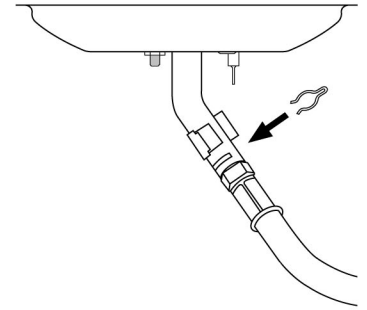

12    (2)  (2)  (2) 

13 (1)  (1)  (1) 

15

16

17

PARTS LIST / LISTE DES PIECES

KEY

<u>NO.</u>	<u>ITEM #</u>	<u>DESCRIPTION</u>	<u>DESCRIPTION</u>	<u>202</u>	<u>301</u>	<u>322</u>	<u>370</u>	<u>395</u>	<u>441</u>	<u>452</u>	<u>456</u>	<u>464</u>	<u>467</u>
					<u>302</u>					<u>453</u>	<u>457</u>		<u>468</u>
36	10184-T411	SUPPORT- CASTING – R	SUPPORT DROIT DU FOYER	1	1	1	1	1	1	1	1	1	1
37	S21345	PLUG	EMBOUT DE JAMBE	•	•	2	•	2	•	•	•	2	2
39	10956-E401	BRACE – UPPER REAR	SUPPORT ARRIERE	1	1	1	1	1	•	•	•	•	•
	10956-E501	BRACE – UPPER REAR	SUPPORT ARRIERE	•	•	•	•	•	1	1	1	1	1
40	S17346	SHELF – LOWER	TABLETTE INFERIEURE	1	1	1	1	1	•	•	•	•	•
	S17347	SHELF – LOWER	TABLETTE INFERIEURE	•	•	•	•	•	1	1	1	1	1
46	S17106	BRACKET – CYLINDER LP	SUPPORT DU RESERVOIR (GAZ)	1	1	1	1	1	1	1	1	1	1
49	10711-T471	CONDI-BASKET	CONDI-BASKET	•	•	1	•	1	•	•	•	•	•
	10711-T571	CONDI-BASKET	CONDI-BASKET	•	•	•	•	•	•	1	1	1	1
50	10711-T451	SHELF - SIDE	PLANCHETTE LATERALE	2	2	1	2	1	•	•	•	•	•
	10711-K551	SHELF - SIDE	PLANCHETTE LATERALE	•	•	1	•	•	2	2	2	1	1
54	10088-34B	FRONT PANEL	PANNEAU AVANT	•	•	•	•	1	•	•	•	•	•
	10088-35B	FRONT PANEL	PANNEAU AVANT	•	•	•	•	•	•	•	1	1	1
	10088-65	FRONT PANEL	PANNEAU AVANT	•	•	•	•	•	•	•/1	•	•	•
55	10184-K631	FRONT PANEL BRACKET	SUPPORT POUR PANNEAU AVANT	•	•	•	•	2	•	•/2	2	2	2
56	10892-7	WHEEL	ROUE	2	2	2	2	2	2	2	2	2	2
57	10156-T40	HEAT SHIELD	ECRAN THERMIQUE	1	1	1	1	1	•	•	•	•	•
	10156-T55	HEAT SHIELD	ECRAN THERMIQUE	•	•	•	•	•	1	1	1	1	1
74	Y-6616	BOLT	BOULON	2	2	2	2	2	2	2	2	2	2
75	10338-145	HANDLE	POIGNEE	1	2	2	2	2	2	2	2	2	2
76	10239-6	WASHER - HANDLE	RONDELLE DE LA POIGNEE	1	2	2	2	2	2	2	2	2	2
77	S15111	GREASE CUP HOLDER	PORTE CONTENANT A GRAISSE	1	1	1	1	1	1	1	1	1	1
78	S21346	PLUG	EMBOUT DE JAMBE	2	2	2	2	2	2	2	2	2	2
81	Y-11560	SCREW - 1/4:20 X 1-1/2	VIS - 1/4:20 X 1-1/2	12	12	12	12	12	12	12	12	12	12
82	S21015	BOLT - 1/4:20 X 1	BOULON - 1/4:20 X 1	4	4	4	4	4	4	4	4	4	4
83	S21141	BOLT - 1/4:20 X 5/8	BOULON - 1/4:20 X 5/8	1	1	1	1	1	1	1	1	1	1
85	S21255	WASHER	RONDELLE	1	1	1	1	1	1	1	1	1	1
86	Y-12656	PLUG - BUTTON	BOUCHON	•	•	•	•	2	•	•/2	2	2	2
87	Y-11793	NUT - 1/4	ECROU - 1/4	17	18	18	18	18	18	18	18	18	18
88	Y-11598	NUT WING - 1/4	ECROU PAPILLON - 1/4	1	1	1	1	1	1	1	1	1	1
91	Y-11968	BOLT - 3/8:16 X 1-3/4	BOULON - 3/8:16 X 1-3/4	2	2	2	2	2	2	2	2	2	2
94	Y-12285	NUT - 3/8	ECROU - 3/8	2	2	2	2	2	2	2	2	2	2
96	Y-29304	BOLT 10:24 X 3/8	BOULON 10:24 X 3/8	2	2	4	2	4	2	2	2	4	4
97	10240-13	WHEEL BOLT	ROUE BOULON	2	2	2	2	2	2	2	2	2	2
98	S21124	SCREW - 8 X 1/2	VIS - 8 X 1/2	10	10	11	10	11	10	10	10	11	11
100	S21084	SCREW - 14 X 3/4	VIS - 14 X 3/4	•	•	4	•	4	•	•	•	4	4
104	Y-12835	SCREW 6-32 X 1/4	VIS 6-32 X 1/4	•	•	2	•	2	•	•	•	2	2
108	10472-71-2	KNOB	BOUTON	•	•	1	•	1	•	•	•	1	1
109	S21562	PUSH MOUNT CABLE TIE	LIEN EN PLASTIQUE	•	•	1	•	1	•	•	•	1	1
110	10225-T09	GRID	GRILLE	•	•	1	•	1	•	•	•	1	1
111	10390-E10	SIDE BURNER	BRULEUR DE COTE	•	•	1	•	1	•	•	•	1	1
113	10342-T12	ELECTRODE - SB	ELECTRODE - BRULEUR DE COTE	•	•	1	•	1	•	•	•	1	1
114	10393-T401	COVER - SIDE BURER	COUVERCLE DE BRULEUR DE COTE	•	•	1	•	1	•	•	•	1	1
115	Y-12083	NUT 10:24	ECROU 10:24	•	•	2	•	2	•	•	•	2	2
116	Y-12848	SCREW 10:24 X 1/2	VIS 10:24 X 1/2	•	•	2	•	2	•	•	•	2	2
117	10393-T32	SHELF - SIDE BURNER	SUPPORT DE BRULEUR DE COTE	•	•	1	•	1	•	•	•	1	1