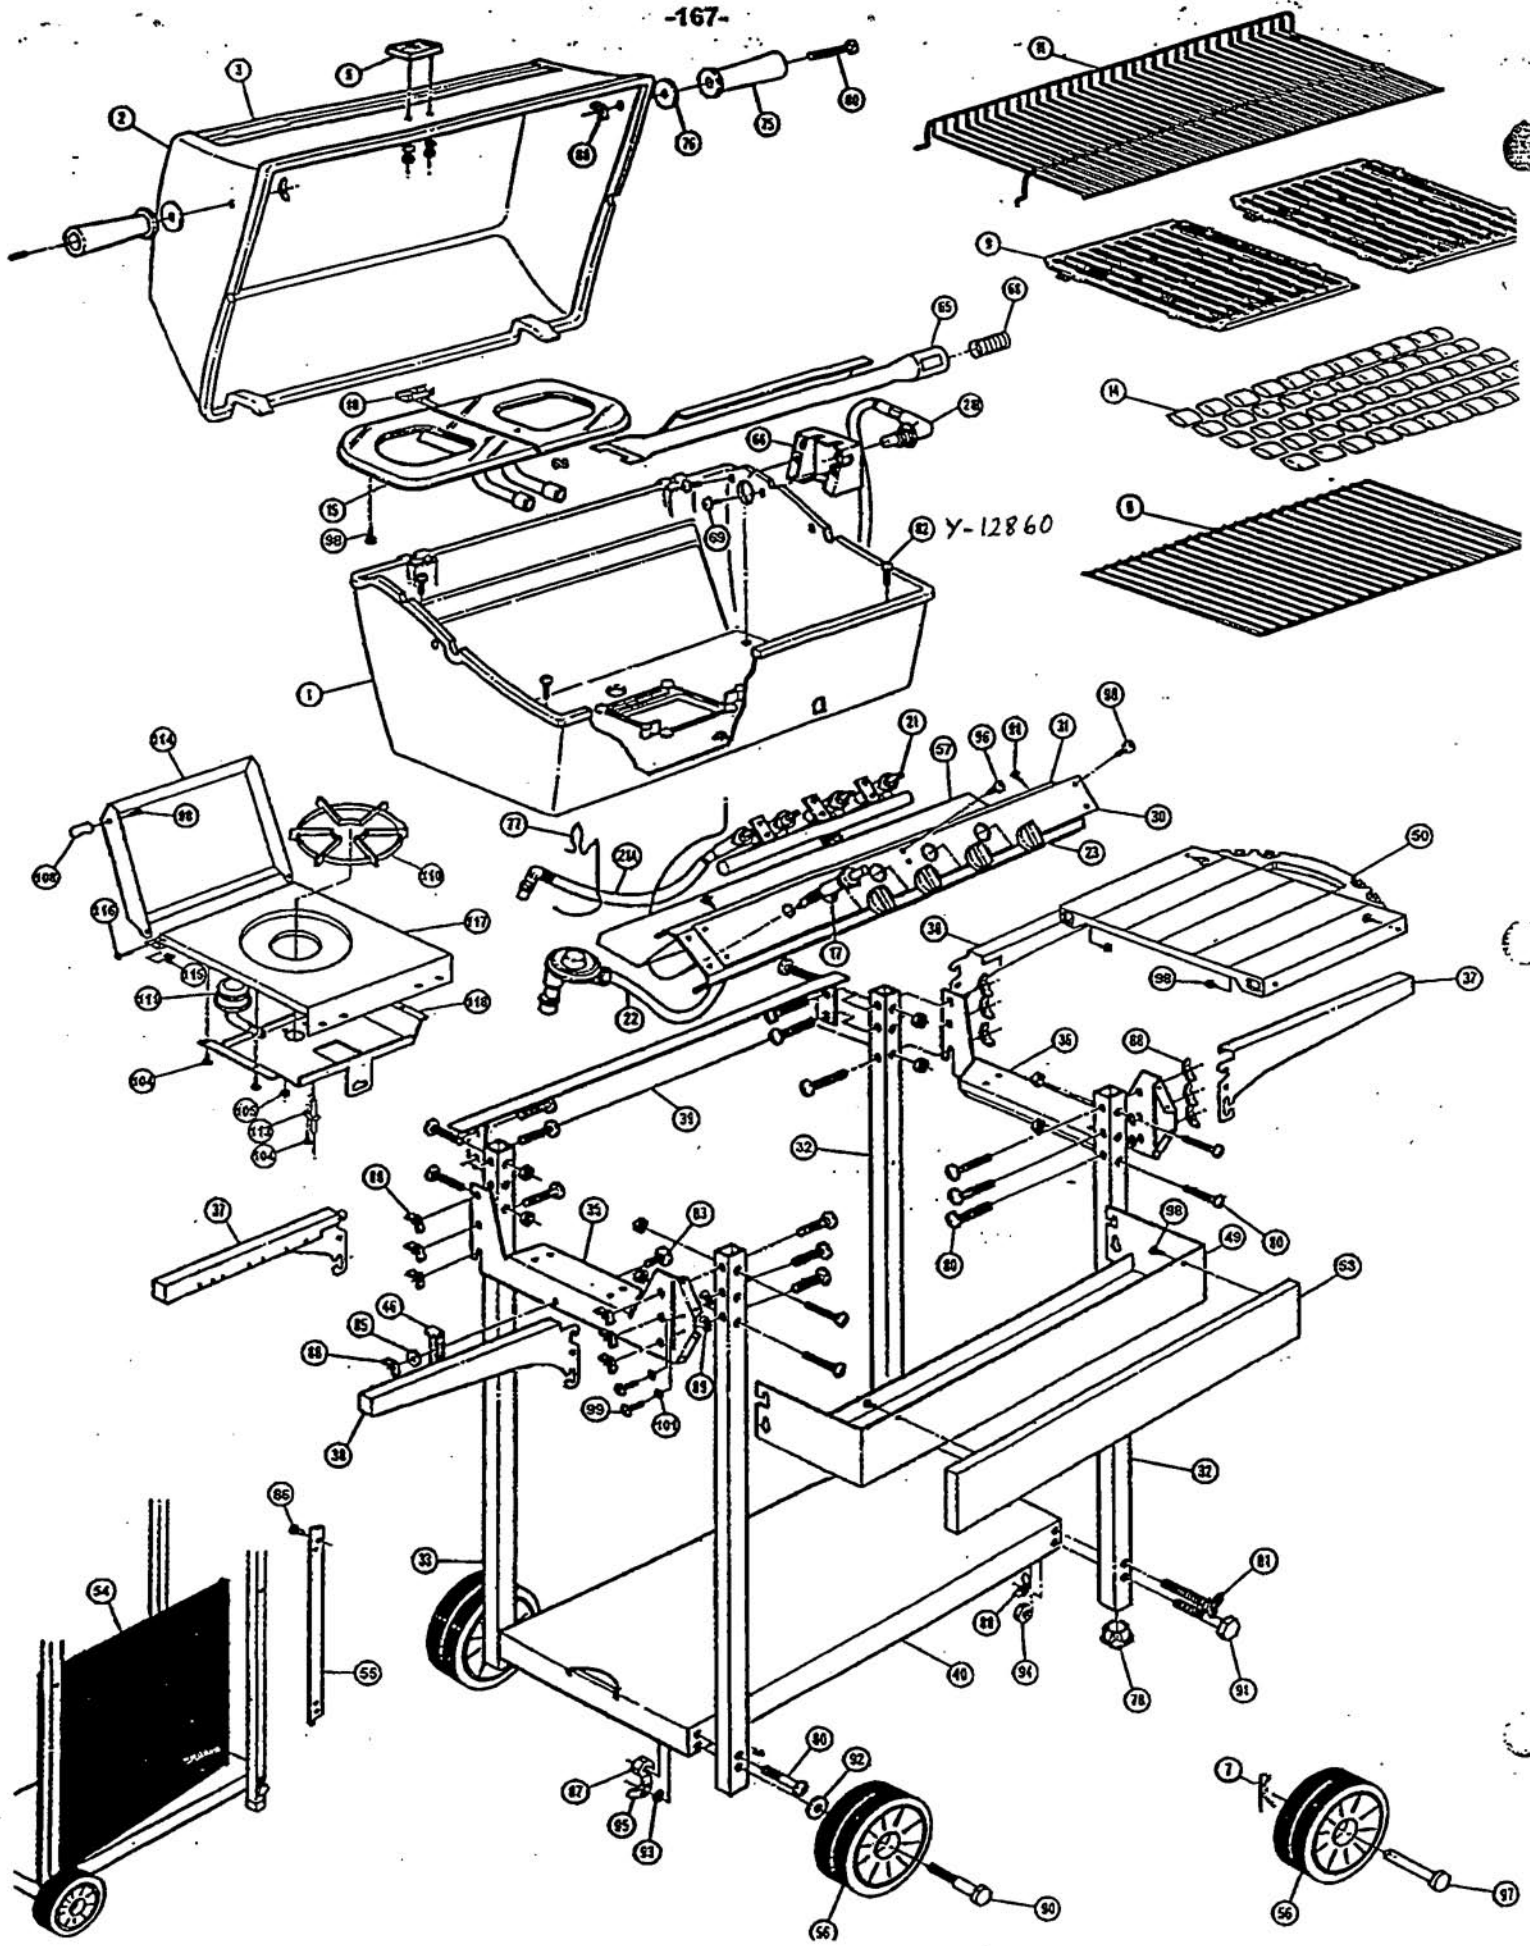

PARTS LIST/LISTE DES PIECES

	ITEM #	DESCRIPTION	DESCRIPTION	941-24	941-44	951-24	951-44	951-74	951-94
				941-27	941-47	951-27	951-47	951-77	951-97
1.	10909-T32	CASTING BOTTOM	FOND DU FOYER	1	1	•	•	•	•
	10909-T42	CASTING BOTTOM	FOND DU FOYER	•	•	1	1	1	1
2.	10473-T32	CASTING TOP	COUVERCLE DU GRIL	1	1	•	•	•	•
	10473-T42	CASTING TOP	COUVERCLE DU GRIL	1	•	1	1	1	1
3.	10081-BK32	NAMEPLATE	PLAQUE D'IDENTIFICATION	1	1	•	•	•	•
	10081-BK426	NAMEPLATE	PLAQUE D'IDENTIFICATION	•	•	1	1	•	•
	10081-BK422	NAMEPLATE	PLAQUE D'IDENTIFICATION	•	•	•	•	1	1
5.	S15156	HEAT INDICATOR	INDICATEUR DE CHALEUR	1	1	1	1	1	1
7.	S21233	HINGE CLIP	ATTACHE DE CHEVILLE	2	2	2	2	•	•
8.	10222-T32	GRATE	GRILL POUR BRIQUETTES	1	1	•	•	•	•
	10222-T42	GRATE	GRILL POUR BRIQUETTES	•	•	1	1	1	1
9.	10225-T326	GRID - CAST IRON	GRILLE	2	2	•	•	•	•
	10225-T426	GRID - CAST IRON	GRILLE	•	•	2	2	2	2
11.	10225-T327	GRID RETRACTABLE	GRILLE RETRACTABLE	1	1	•	•	•	•
	10225-T428	GRID RETRACTABLE	GRILLE RETRACTABLE	•	•	1	1	1	1
14.	10010-45	BRIQUETS - CERAMIC	BRIQUETTES - CERAMIQUE	1	1	•	•	•	•
	10010-55	BRIQUETS - CERAMIC	BRIQUETTES - CERAMIQUE	•	•	1	1	1	1
15.	10390-T401	BURNER ASSY	ENSEMBLE DE BRULEUR	1	1	•	•	•	•
	10390-T501	BURNER ASSY	ENSEMBLE DE BRULEUR	•	•	1	1	1	1
17.	10342-21	IGNITOR	ALLUMEUR	1	•	1	•	1	•
	10342-22	IGNITOR	ALLUMEUR	•	1	•	1	•	1
18.	S15504	ELECTRODE	ELECTRODE	1	1	1	1	1	1
21.	10440-K40	CONTROL ASSY LP	SOUPAPE, (GAZ PROPANE)	1	•	•	•	•	•
	10440-K41	CONTROL ASSY NG	SOUPAPE, (GAZ NATUREL)	1	•	•	•	•	•
	10440-K42	CONTROL ASSY LP	SOUPAPE, (GAZ PROPANE)	•	1	•	•	•	•
	10440-K43	CONTROL ASSY NG	SOUPAPE, (GAZ NATUREL)	•	1	•	•	•	•
	10440-K50	CONTROL ASSY LP	SOUPAPE, (GAZ PROPANE)	•	•	1	•	•	•
	10440-K51	CONTROL ASSY NG	SOUPAPE, (GAZ NATUREL)	•	•	1	•	•	•
	10440-K52	CONTROL ASSY LP	SOUPAPE, (GAZ PROPANE)	•	•	•	1	•	•
	10440-K53	CONTROL ASSY NG	SOUPAPE, (GAZ NATUREL)	•	•	•	1	•	•
	10440-K58	CONTROL ASSY LP	SOUPAPE, (GAZ PROPANE)	•	•	•	•	•	1
	10440-K59	CONTROL ASSY NG	SOUPAPE, (GAZ NATUREL)	•	•	•	•	•	1
	10440-K62	CONTROL ASSY LP	SOUPAPE, (GAZ PROPANE)	•	•	•	•	1	•
	10440-K63	CONTROL ASSY NG	SOUPAPE, (GAZ NATUREL)	•	•	•	•	1	•
21A.	S10125	HOSE - SIDE BURNER LP	TUYAU DU BRULEUR LATERAL PL	•	1	•	1	•	1
	S10126	HOSE - SIDE BURNER NG	TUYAU DE BRULEUR LATERAL GN	•	1	•	1	•	1
21B.	S10133	HOSE - REARBURNER LP	TUYAU DE BRULEUR ARRIERE PL	•	•	•	•	1	•
	S10139	HOSE - REARBURNER NG	TUYAU DE BRULEUR ARRIERE GN	•	•	•	•	1	•
	S10134	HOSE - REARBURNER LP	TUYAU DE BRULEUR ARRIERE PL	•	•	•	•	•	1
	S10140	HOSE - REARBURNER NG	TUYAU DE BRULEUR ARRIERE GN	•	•	•	•	•	1
22.	10114-20	HOSE & REGULATOR LP - QCC1	TUYAU ET REGULATEUR PL - QCC1	1	1	1	1	1	1
	10111-K47	HOSE NATURAL GAS	TUYAU (GAZ NATUREL)	1	1	1	1	1	1
23.	10472-K36	CONTROL KNOB	BOUTON DE CONTROLE	2	3	2	3	3	4
30.	10086-K401	DECO PLATE	PLAQUE DECORATIVE	1	•	•	•	•	•
	10086-K411	DECO PLATE	PLAQUE DECORATIVE	•	1	•	•	•	•
	10086-K501	DECO PLATE	PLAQUE DECORATIVE	•	•	1	•	•	•
	10086-K511	DECO PLATE	PLAQUE DECORATIVE	•	•	•	1	•	•
	10086-K521	DECO PLATE	PLAQUE DECORATIVE	•	•	•	•	•	1
	10086-K531	DECO PLATE	PLAQUE DECORATIVE	•	•	•	•	1	•
31	10194-K401	CONTROL COVER	PANNEAU DE CONTROLE	1	1	•	•	•	•
	10194-K501	CONTROL COVER	PANNEAU DE CONTROLE	•	•	1	1	1	1
32.	10338-K561	POST LEG	PIEDS	2	2	2	2	•	•
33.	10338-K571	POST WHEEL	PIEDS DE ROUE	2	2	2	2	4	4
35.	10184-K561	SUPPORT - CASTING - LEFT	SUPPORT GAUCHE DU FOYER	1	1	1	1	1	1
	10184-K571	SUPPORT - CASTING - RIGHT	SUPPORT DROIT DU FOYER	1	1	1	1	1	1
	10184-K581	SUPPORT - SIDE SHELF - LEFT	SUPPORT TABLETTE DE GAUCHE	2	2	2	2	2	2
39.	10184-K591	SUPPORT - SIDE SHELF - RIGHT	SUPPORT TABLETTE DE DROITE	2	2	2	2	2	2
39.	10958-K401	BRACE - UPPER REAR	SUPPORT ARRIERE	1	1	•	•	•	•
	10958-K501	BRACE - UPPER REAR	SUPPORT ARRIERE	•	•	1	1	1	1