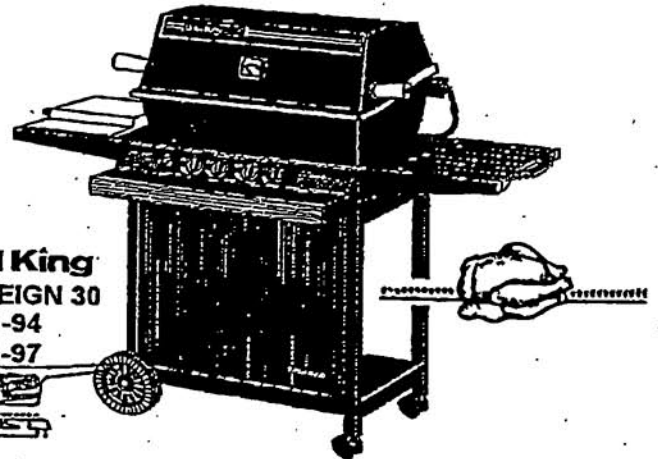

Broil King
SOVEREIGN 30
951-94
951-97

RETAIN FOR FUTURE REFERENCE

VEUILLEZ CONSERVER POUR RÉFÉRENCE ULTÉRIEURE

ONWARD MULTI-CORP INC. 932 VICTORIA ST. N., KITCHENER, CANADA N2B 1W4