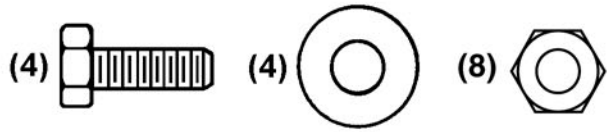

1

2

11240 IN GROUND POST
(OPTIONAL)