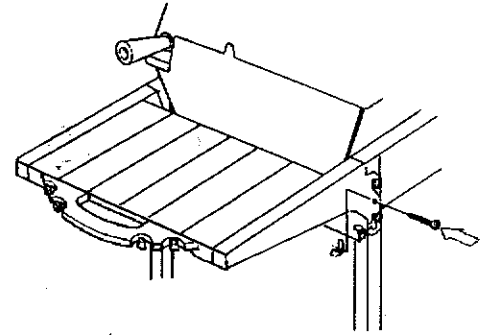

MANUFACTURED BY / FABRIQUES PAR LA

1

3

NORTH AMERICA

PARTS LIST/LISTE DES PIECES

KEY #	ITEM #	DESCRIPTION	DESCRIPTION	942-24	942-44	952-24	952-44	952-74	952-94
				942-27	942-47	952-27	952-47	952-77	952-97
1.	10909-T32	CASTING BOTTOM	FOND DU FOYER	1	1	•	•	•	•
	10909-T42	CASTING BOTTOM	FOND DU FOYER	•	•	1	1	1	1
2.	10473-T32	CASTING TOP	COUVERCLE DU GRIL	•	•	•	•	•	•
	10473-T42	CASTING TOP	COUVERCLE DU GRIL	1	1	•	•	•	•
3.	10081-BK321	NAMEPLATE	PLAQUE D'IDENTIFICATION	•	•	1	1	1	1
	10081-BK428	NAMEPLATE	PLAQUE D'IDENTIFICATION	1	1	•	•	•	•
	10081-BK429	NAMEPLATE	PLAQUE D'IDENTIFICATION	•	•	•	1	•	•
5.	10571-5	HEAT INDICATOR	INDICATEUR DE CHALEUR	•	•	•	•	1	1
7.	S21233	HINGE CLIP	ATTACHE DE CHEVILLE	1	1	1	1	1	1
8.	10222-T32	GRATE	GRILL POUR BRIQUETTES	2	2	2	2	2	2
	10222-T42	GRATE	GRILL POUR BRIQUETTES	1	1	•	•	•	•
9.	10225-T326	GRID - CAST IRON	GRILLE	•	•	1	1	1	1
	10225-T426	GRID - CAST IRON	GRILLE	2	2	•	•	•	•
11.	10225-T327	GRID RETRACTABLE	GRILLE RETRACTABLE	•	•	2	2	2	2
	10225-T428	GRID RETRACTABLE	GRILLE RETRACTABLE	1	1	•	•	•	•
14.	10010-45	BRIQUETS - CERAMIC	BRIQUETTES - CERAMIQUE	•	•	1	1	1	1
	10010-55	BRIQUETS - CERAMIC	BRIQUETTES - CERAMIQUE	1	1	•	•	•	•
15.	10390-T401	BURNER ASSY	ENSEMBLE DE BRULEUR	•	•	1	1	1	1
	10390-T501	BURNER ASSY	ENSEMBLE DE BRULEUR	1	1	•	•	•	•
17.	10342-21	IGNITOR	ALLUMEUR	•	•	1	1	1	1
	10342-22	IGNITOR	ALLUMEUR	1	•	•	•	•	•
18.	10342-T301	ELECTRODE	ELECTRODE	•	1	•	1	•	1
21.	10440-K40	CONTROL ASSY LP	SOUPAPE, (GAZ PROPANE)	1	1	1	1	1	1
	10440-K41	CONTROL ASSY NG	SOUPAPE, (GAZ NATUREL)	1	•	•	•	•	•
	10440-K42	CONTROL ASSY LP	SOUPAPE, (GAZ PROPANE)	•	•	•	•	•	•
	10440-K43	CONTROL ASSY NG	SOUPAPE, (GAZ NATUREL)	•	1	•	•	•	•
	10440-K50	CONTROL ASSY LP	SOUPAPE, (GAZ PROPANE)	•	•	1	•	•	•
	10440-K51	CONTROL ASSY NG	SOUPAPE, (GAZ NATUREL)	•	•	•	•	•	•
	10440-K52	CONTROL ASSY LP	SOUPAPE, (GAZ PROPANE)	•	•	•	1	•	•
	10440-K53	CONTROL ASSY NG	SOUPAPE, (GAZ NATUREL)	•	•	•	•	•	•
	10440-K58	CONTROL ASSY LP	SOUPAPE, (GAZ PROPANE)	•	•	•	•	•	1
	10440-K59	CONTROL ASSY NG	SOUPAPE, (GAZ NATUREL)	•	•	•	•	•	1
	10440-K62	CONTROL ASSY LP	SOUPAPE, (GAZ PROPANE)	•	•	•	•	1	•
	10440-K63	CONTROL ASSY NG	SOUPAPE, (GAZ NATUREL)	•	•	•	•	•	•
21A.	S10125	HOSE - SIDE BURNER LP	TUYAU DU BRULEUR LATERAL PL	•	1	•	1	•	1
	S10126	HOSE - SIDE BURNER NG	TUYAU DE BRULEUR LATERAL GN	•	•	•	•	•	•
21B.	S10133	HOSE - REARBURNER LP	TUYAU DE BRULEUR ARRIERE PL	•	•	•	1	•	1
	S10139	HOSE - REARBURNER NG	TUYAU DE BRULEUR ARRIERE GN	•	•	•	•	1	•
	S10134	HOSE - REARBURNER LP	TUYAU DE BRULEUR ARRIERE PL	•	•	•	•	•	1
	S10140	HOSE - REARBURNER NG	TUYAU DE BRULEUR ARRIERE GN	•	•	•	•	•	1
22.	10114-17	HOSE & REGULATOR LP - QCC1	TUYAU ET REGULATEUR PL - QCC1	1	1	1	1	1	1
	10111-K47	HOSE NATURAL GAS	TUYAU (GAZ NATUREL)	1	1	1	1	1	1
23.	10472-K36	CONTROL KNOB	BOUTON DE CONTROLE	2	3	2	3	3	4
30.	10086-K401	DECO PLATE	PLAQUE DECORATIVE	1	•	•	•	•	•
	10086-K411	DECO PLATE	PLAQUE DECORATIVE	•	1	•	•	•	•
	10086-K501	DECO PLATE	PLAQUE DECORATIVE	•	•	1	•	•	•
	10086-K511	DECO PLATE	PLAQUE DECORATIVE	•	•	•	1	•	•
	10086-K521	DECO PLATE	PLAQUE DECORATIVE	•	•	•	•	•	1
	10086-K531	DECO PLATE	PLAQUE DECORATIVE	•	•	•	•	1	•
31.	10194-K401	CONTROL COVER	PANNEAU DE CONTROLE	1	1	•	•	•	•
	10194-K501	CONTROL COVER	PANNEAU DE CONTROLE	•	•	1	1	1	1
33.	10338-K571	POST WHEEL	PIEDS DE ROUE	4	4	4	4	4	4
35.	10184-K561	SUPPORT - CASTING - LEFT	SUPPORT GAUCHE DU FOYER	1	1	1	1	1	1
36.	10184-K571	SUPPORT - CASTING - RIGHT	SUPPORT DROIT DU FOYER	1	1	1	1	1	1
37.	10184-K581	SUPPORT - SIDE SHELF - LEFT	SUPPORT TABLETTE DE GAUCHE	2	2	2	2	2	2
38.	10184-K591	SUPPORT - SIDE SHELF - RIGHT	SUPPORT TABLETTE DE DROITE	2	2	2	2	2	2
39.	10956-K401	BRACE - UPPER REAR	SUPPORT ARRIERE	1	1	•	•	•	•
	10956-K501	BRACE - UPPER REAR	SUPPORT ARRIERE	•	•	1	1	1	1