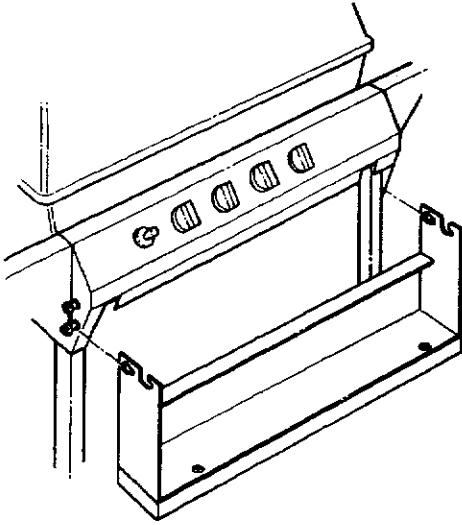

MANUFACTURED BY / FABRIQUES PAR LA

1

3

NORTH AMERICA

PARTS LIST/LISTE DES PIECES

KEY #	ITEM #	DESCRIPTION	DESCRIPTION	942-24	942-44	952-24	952-44	952-74	952-94
				942-27	942-47	952-27	952-47	952-77	952-97
1.	10909-T32	CASTING BOTTOM	FOND DU FOYER	1	1	•	•	•	•
	10909-T42	CASTING BOTTOM	FOND DU FOYER	•	•	1	1	1	1
2.	10473-T32	CASTING TOP	COUVERCLE DU GRIL	•	•	•	•	•	•
	10473-T42	CASTING TOP	COUVERCLE DU GRIL	1	1	•	•	•	•
3.	10081-BK321	NAMEPLATE	PLAQUE D'IDENTIFICATION	•	•	1	1	1	1
	10081-BK428	NAMEPLATE	PLAQUE D'IDENTIFICATION	1	1	•	•	•	•
	10081-BK429	NAMEPLATE	PLAQUE D'IDENTIFICATION	•	•	•	1	•	•
5.	10571-5	HEAT INDICATOR	INDICATEUR DE CHALEUR	•	•	•	•	1	1
7.	S21233	HINGE CLIP	ATTACHE DE CHEVILLE	1	1	1	1	1	1
8.	10222-T32	GRATE	GRILL POUR BRIQUETTES	2	2	2	2	2	2
	10222-T42	GRATE	GRILL POUR BRIQUETTES	1	1	•	•	•	•
9.	10225-T326	GRID - CAST IRON	GRILLE	•	•	1	1	1	1
	10225-T426	GRID - CAST IRON	GRILLE	2	2	•	•	•	•
11.	10225-T327	GRID RETRACTABLE	GRILLE RETRACTABLE	•	•	2	2	2	2
	10225-T428	GRID RETRACTABLE	GRILLE RETRACTABLE	1	1	•	•	•	•
14.	10010-45	BRIQUETS - CERAMIC	BRIQUETTES - CERAMIQUE	•	•	1	1	1	1
	10010-55	BRIQUETS - CERAMIC	BRIQUETTES - CERAMIQUE	1	1	•	•	•	•
15.	10390-T401	BURNER ASSY	ENSEMBLE DE BRULEUR	•	•	1	1	1	1
	10390-T501	BURNER ASSY	ENSEMBLE DE BRULEUR	1	1	•	•	•	•
17.	10342-21	IGNITOR	ALLUMEUR	•	•	1	1	1	1
	10342-22	IGNITOR	ALLUMEUR	1	•	•	•	•	•
18.	10342-T301	ELECTRODE	ELECTRODE	•	1	•	1	•	1
21.	10440-K40	CONTROL ASSY LP	SOUPAPE, (GAZ PROPANE)	1	1	1	1	1	1
	10440-K41	CONTROL ASSY NG	SOUPAPE, (GAZ NATUREL)	1	•	•	•	•	•
	10440-K42	CONTROL ASSY LP	SOUPAPE, (GAZ PROPANE)	•	•	•	•	•	•
	10440-K43	CONTROL ASSY NG	SOUPAPE, (GAZ NATUREL)	•	1	•	•	•	•
	10440-K50	CONTROL ASSY LP	SOUPAPE, (GAZ PROPANE)	•	•	1	•	•	•
	10440-K51	CONTROL ASSY NG	SOUPAPE, (GAZ NATUREL)	•	•	•	•	•	•
	10440-K52	CONTROL ASSY LP	SOUPAPE, (GAZ PROPANE)	•	•	•	1	•	•
	10440-K53	CONTROL ASSY NG	SOUPAPE, (GAZ NATUREL)	•	•	•	•	•	•
	10440-K58	CONTROL ASSY LP	SOUPAPE, (GAZ PROPANE)	•	•	•	•	•	1
	10440-K59	CONTROL ASSY NG	SOUPAPE, (GAZ NATUREL)	•	•	•	•	•	1
	10440-K62	CONTROL ASSY LP	SOUPAPE, (GAZ PROPANE)	•	•	•	•	1	•
	10440-K63	CONTROL ASSY NG	SOUPAPE, (GAZ NATUREL)	•	•	•	•	•	•
21A.	S10125	HOSE - SIDE BURNER LP	TUYAU DU BRULEUR LATERAL PL	•	1	•	1	•	1
	S10126	HOSE - SIDE BURNER NG	TUYAU DE BRULEUR LATERAL GN	•	•	•	•	•	•
21B.	S10133	HOSE - REARBURNER LP	TUYAU DE BRULEUR ARRIERE PL	•	•	•	1	•	1
	S10139	HOSE - REARBURNER NG	TUYAU DE BRULEUR ARRIERE GN	•	•	•	•	1	•
	S10134	HOSE - REARBURNER LP	TUYAU DE BRULEUR ARRIERE PL	•	•	•	•	•	1
	S10140	HOSE - REARBURNER NG	TUYAU DE BRULEUR ARRIERE GN	•	•	•	•	•	1
22.	10114-17	HOSE & REGULATOR LP - QCC1	TUYAU ET REGULATEUR PL - QCC1	1	1	1	1	1	1
	10111-K47	HOSE NATURAL GAS	TUYAU (GAZ NATUREL)	1	1	1	1	1	1
23.	10472-K36	CONTROL KNOB	BOUTON DE CONTROLE	2	3	2	3	3	4
30.	10086-K401	DECO PLATE	PLAQUE DECORATIVE	1	•	•	•	•	•
	10086-K411	DECO PLATE	PLAQUE DECORATIVE	•	1	•	•	•	•
	10086-K501	DECO PLATE	PLAQUE DECORATIVE	•	•	1	•	•	•
	10086-K511	DECO PLATE	PLAQUE DECORATIVE	•	•	•	1	•	•
	10086-K521	DECO PLATE	PLAQUE DECORATIVE	•	•	•	•	•	1
	10086-K531	DECO PLATE	PLAQUE DECORATIVE	•	•	•	•	1	•
31.	10194-K401	CONTROL COVER	PANNEAU DE CONTROLE	1	1	•	•	•	•
	10194-K501	CONTROL COVER	PANNEAU DE CONTROLE	•	•	1	1	1	1
33.	10338-K571	POST WHEEL	PIEDS DE ROUE	4	4	4	4	4	4
35.	10184-K561	SUPPORT - CASTING - LEFT	SUPPORT GAUCHE DU FOYER	1	1	1	1	1	1
36.	10184-K571	SUPPORT - CASTING - RIGHT	SUPPORT DROIT DU FOYER	1	1	1	1	1	1
37.	10184-K581	SUPPORT - SIDE SHELF - LEFT	SUPPORT TABLETTE DE GAUCHE	2	2	2	2	2	2
38.	10184-K591	SUPPORT - SIDE SHELF - RIGHT	SUPPORT TABLETTE DE DROITE	2	2	2	2	2	2
39.	10956-K401	BRACE - UPPER REAR	SUPPORT ARRIERE	1	1	•	•	•	•
	10956-K501	BRACE - UPPER REAR	SUPPORT ARRIERE	•	•	1	1	1	1