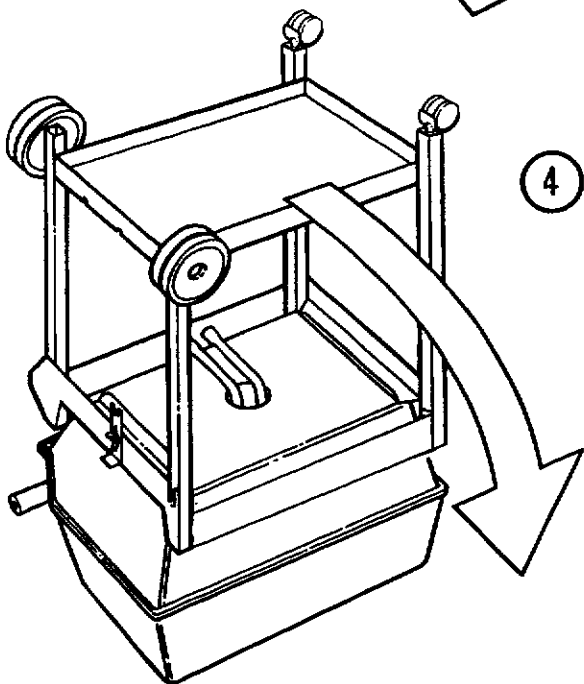

MANUFACTURED BY / FABRIQUES PAR LA

1

3

NORTH AMERICA

PARTS LIST/LISTE DES PIECES

KEY #	ITEM #	DESCRIPTION	DESCRIPTION	942-24	942-44	952-24	952-44	952-74	952-94
				942-27	942-47	952-27	952-47	952-77	952-97
1.	10909-T32	CASTING BOTTOM	FOND DU FOYER	1	1	•	•	•	•
	10909-T42	CASTING BOTTOM	FOND DU FOYER	•	•	1	1	1	1
2.	10473-T32	CASTING TOP	COUVERCLE DU GRIL	•	•	•	•	•	•
	10473-T42	CASTING TOP	COUVERCLE DU GRIL	1	1	•	•	•	•
3.	10081-BK321	NAMEPLATE	PLAQUE D'IDENTIFICATION	•	•	1	1	1	1
	10081-BK428	NAMEPLATE	PLAQUE D'IDENTIFICATION	1	1	•	•	•	•
	10081-BK429	NAMEPLATE	PLAQUE D'IDENTIFICATION	•	•	•	1	•	•
5.	10571-5	HEAT INDICATOR	INDICATEUR DE CHALEUR	•	•	•	•	1	1
7.	S21233	HINGE CLIP	ATTACHE DE CHEVILLE	1	1	1	1	1	1
8.	10222-T32	GRATE	GRILL POUR BRIQUETTES	2	2	2	2	2	2
	10222-T42	GRATE	GRILL POUR BRIQUETTES	1	1	•	•	•	•
9.	10225-T326	GRID - CAST IRON	GRILLE	•	•	1	1	1	1
	10225-T426	GRID - CAST IRON	GRILLE	2	2	•	•	•	•
11.	10225-T327	GRID RETRACTABLE	GRILLE RETRACTABLE	•	•	2	2	2	2
	10225-T428	GRID RETRACTABLE	GRILLE RETRACTABLE	1	1	•	•	•	•
14.	10010-45	BRIQUETS - CERAMIC	BRIQUETTES - CERAMIQUE	•	•	1	1	1	1
	10010-55	BRIQUETS - CERAMIC	BRIQUETTES - CERAMIQUE	1	1	•	•	•	•
15.	10390-T401	BURNER ASSY	ENSEMBLE DE BRULEUR	•	•	1	1	1	1
	10390-T501	BURNER ASSY	ENSEMBLE DE BRULEUR	1	1	•	•	•	•
17.	10342-21	IGNITOR	ALLUMEUR	•	•	1	1	1	1
	10342-22	IGNITOR	ALLUMEUR	1	•	•	•	•	•
18.	10342-T301	ELECTRODE	ELECTRODE	•	1	•	1	•	1
21.	10440-K40	CONTROL ASSY LP	SOUPAPE, (GAZ PROPANE)	1	1	1	1	1	1
	10440-K41	CONTROL ASSY NG	SOUPAPE, (GAZ NATUREL)	1	•	•	•	•	•
	10440-K42	CONTROL ASSY LP	SOUPAPE, (GAZ PROPANE)	•	•	•	•	•	•
	10440-K43	CONTROL ASSY NG	SOUPAPE, (GAZ NATUREL)	•	1	•	•	•	•
	10440-K50	CONTROL ASSY LP	SOUPAPE, (GAZ PROPANE)	•	•	1	•	•	•
	10440-K51	CONTROL ASSY NG	SOUPAPE, (GAZ NATUREL)	•	•	•	•	•	•
	10440-K52	CONTROL ASSY LP	SOUPAPE, (GAZ PROPANE)	•	•	•	1	•	•
	10440-K53	CONTROL ASSY NG	SOUPAPE, (GAZ NATUREL)	•	•	•	•	•	•
	10440-K58	CONTROL ASSY LP	SOUPAPE, (GAZ PROPANE)	•	•	•	•	•	1
	10440-K59	CONTROL ASSY NG	SOUPAPE, (GAZ NATUREL)	•	•	•	•	•	1
	10440-K62	CONTROL ASSY LP	SOUPAPE, (GAZ PROPANE)	•	•	•	•	1	•
	10440-K63	CONTROL ASSY NG	SOUPAPE, (GAZ NATUREL)	•	•	•	•	•	•
21A.	S10125	HOSE - SIDE BURNER LP	TUYAU DU BRULEUR LATERAL PL	•	1	•	1	•	1
	S10126	HOSE - SIDE BURNER NG	TUYAU DE BRULEUR LATERAL GN	•	•	•	•	•	•
21B.	S10133	HOSE - REARBURNER LP	TUYAU DE BRULEUR ARRIERE PL	•	•	•	1	•	1
	S10139	HOSE - REARBURNER NG	TUYAU DE BRULEUR ARRIERE GN	•	•	•	•	1	•
	S10134	HOSE - REARBURNER LP	TUYAU DE BRULEUR ARRIERE PL	•	•	•	•	•	1
	S10140	HOSE - REARBURNER NG	TUYAU DE BRULEUR ARRIERE GN	•	•	•	•	•	1
22.	10114-17	HOSE & REGULATOR LP - QCC1	TUYAU ET REGULATEUR PL - QCC1	1	1	1	1	1	1
	10111-K47	HOSE NATURAL GAS	TUYAU (GAZ NATUREL)	1	1	1	1	1	1
23.	10472-K36	CONTROL KNOB	BOUTON DE CONTROLE	2	3	2	3	3	4
30.	10086-K401	DECO PLATE	PLAQUE DECORATIVE	1	•	•	•	•	•
	10086-K411	DECO PLATE	PLAQUE DECORATIVE	•	1	•	•	•	•
	10086-K501	DECO PLATE	PLAQUE DECORATIVE	•	•	1	•	•	•
	10086-K511	DECO PLATE	PLAQUE DECORATIVE	•	•	•	1	•	•
	10086-K521	DECO PLATE	PLAQUE DECORATIVE	•	•	•	•	•	1
	10086-K531	DECO PLATE	PLAQUE DECORATIVE	•	•	•	•	1	•
31.	10194-K401	CONTROL COVER	PANNEAU DE CONTROLE	1	1	•	•	•	•
	10194-K501	CONTROL COVER	PANNEAU DE CONTROLE	•	•	1	1	1	1
33.	10338-K571	POST WHEEL	PIEDS DE ROUE	4	4	4	4	4	4
35.	10184-K561	SUPPORT - CASTING - LEFT	SUPPORT GAUCHE DU FOYER	1	1	1	1	1	1
36.	10184-K571	SUPPORT - CASTING - RIGHT	SUPPORT DROIT DU FOYER	1	1	1	1	1	1
37.	10184-K581	SUPPORT - SIDE SHELF - LEFT	SUPPORT TABLETTE DE GAUCHE	2	2	2	2	2	2
38.	10184-K591	SUPPORT - SIDE SHELF - RIGHT	SUPPORT TABLETTE DE DROITE	2	2	2	2	2	2
39.	10956-K401	BRACE - UPPER REAR	SUPPORT ARRIERE	1	1	•	•	•	•
	10956-K501	BRACE - UPPER REAR	SUPPORT ARRIERE	•	•	1	1	1	1