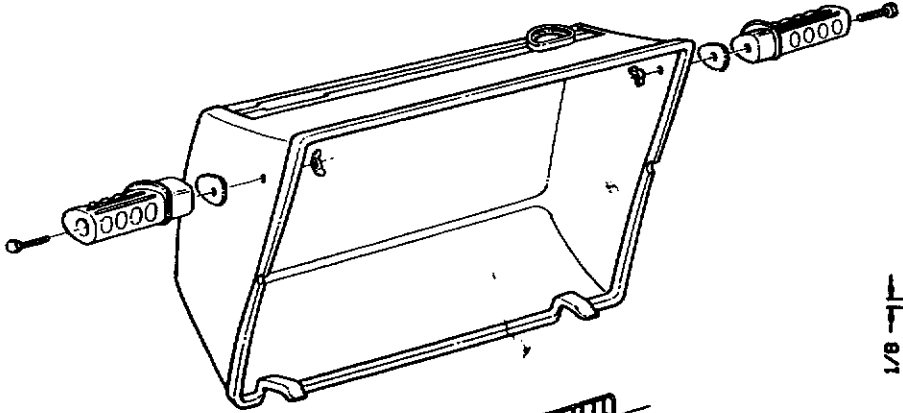

MANUFACTURED BY / FABRIQUES PAR LA

1

3

NORTH AMERICA

PARTS LIST/LISTE DES PIECES

KEY #	ITEM #	DESCRIPTION	DESCRIPTION	942-24	942-44	952-24	952-44	952-74	952-94
				942-27	942-47	952-27	952-47	952-77	952-97
1.	10909-T32	CASTING BOTTOM	FOND DU FOYER	1	1	•	•	•	•
	10909-T42	CASTING BOTTOM	FOND DU FOYER	•	•	1	1	1	1
2.	10473-T32	CASTING TOP	COUVERCLE DU GRIL	•	•	•	•	•	•
	10473-T42	CASTING TOP	COUVERCLE DU GRIL	1	1	•	•	•	•
3.	10081-BK321	NAMEPLATE	PLAQUE D'IDENTIFICATION	•	•	1	1	1	1
	10081-BK428	NAMEPLATE	PLAQUE D'IDENTIFICATION	1	1	•	•	•	•
	10081-BK429	NAMEPLATE	PLAQUE D'IDENTIFICATION	•	•	•	1	•	•
5.	10571-5	HEAT INDICATOR	INDICATEUR DE CHALEUR	•	•	•	•	1	1
7.	S21233	HINGE CLIP	ATTACHE DE CHEVILLE	1	1	1	1	1	1
8.	10222-T32	GRATE	GRILL POUR BRIQUETTES	2	2	2	2	2	2
	10222-T42	GRATE	GRILL POUR BRIQUETTES	1	1	•	•	•	•
9.	10225-T326	GRID - CAST IRON	GRILLE	•	•	1	1	1	1
	10225-T426	GRID - CAST IRON	GRILLE	2	2	•	•	•	•
11.	10225-T327	GRID RETRACTABLE	GRILLE RETRACTABLE	•	•	2	2	2	2
	10225-T428	GRID RETRACTABLE	GRILLE RETRACTABLE	1	1	•	•	•	•
14.	10010-45	BRIQUETS - CERAMIC	BRIQUETTES - CERAMIQUE	•	•	1	1	1	1
	10010-55	BRIQUETS - CERAMIC	BRIQUETTES - CERAMIQUE	1	1	•	•	•	•
15.	10390-T401	BURNER ASSY	ENSEMBLE DE BRULEUR	•	•	1	1	1	1
	10390-T501	BURNER ASSY	ENSEMBLE DE BRULEUR	1	1	•	•	•	•
17.	10342-21	IGNITOR	ALLUMEUR	•	•	1	1	1	1
	10342-22	IGNITOR	ALLUMEUR	1	•	•	•	•	•
18.	10342-T301	ELECTRODE	ELECTRODE	•	1	•	1	•	1
21.	10440-K40	CONTROL ASSY LP	SOUPAPE, (GAZ PROPANE)	1	1	1	1	1	1
	10440-K41	CONTROL ASSY NG	SOUPAPE, (GAZ NATUREL)	1	•	•	•	•	•
	10440-K42	CONTROL ASSY LP	SOUPAPE, (GAZ PROPANE)	•	•	•	•	•	•
	10440-K43	CONTROL ASSY NG	SOUPAPE, (GAZ NATUREL)	•	1	•	•	•	•
	10440-K50	CONTROL ASSY LP	SOUPAPE, (GAZ PROPANE)	•	•	1	•	•	•
	10440-K51	CONTROL ASSY NG	SOUPAPE, (GAZ NATUREL)	•	•	•	•	•	•
	10440-K52	CONTROL ASSY LP	SOUPAPE, (GAZ PROPANE)	•	•	•	1	•	•
	10440-K53	CONTROL ASSY NG	SOUPAPE, (GAZ NATUREL)	•	•	•	•	•	•
	10440-K58	CONTROL ASSY LP	SOUPAPE, (GAZ PROPANE)	•	•	•	•	•	1
	10440-K59	CONTROL ASSY NG	SOUPAPE, (GAZ NATUREL)	•	•	•	•	•	1
	10440-K62	CONTROL ASSY LP	SOUPAPE, (GAZ PROPANE)	•	•	•	•	1	•
	10440-K63	CONTROL ASSY NG	SOUPAPE, (GAZ NATUREL)	•	•	•	•	•	•
21A.	S10125	HOSE - SIDE BURNER LP	TUYAU DU BRULEUR LATERAL PL	•	1	•	1	•	1
	S10126	HOSE - SIDE BURNER NG	TUYAU DE BRULEUR LATERAL GN	•	•	•	•	•	•
21B.	S10133	HOSE - REARBURNER LP	TUYAU DE BRULEUR ARRIERE PL	•	•	•	1	•	1
	S10139	HOSE - REARBURNER NG	TUYAU DE BRULEUR ARRIERE GN	•	•	•	•	1	•
	S10134	HOSE - REARBURNER LP	TUYAU DE BRULEUR ARRIERE PL	•	•	•	•	•	1
	S10140	HOSE - REARBURNER NG	TUYAU DE BRULEUR ARRIERE GN	•	•	•	•	•	1
22.	10114-17	HOSE & REGULATOR LP - QCC1	TUYAU ET REGULATEUR PL - QCC1	1	1	1	1	1	1
	10111-K47	HOSE NATURAL GAS	TUYAU (GAZ NATUREL)	1	1	1	1	1	1
23.	10472-K36	CONTROL KNOB	BOUTON DE CONTROLE	2	3	2	3	3	4
30.	10086-K401	DECO PLATE	PLAQUE DECORATIVE	1	•	•	•	•	•
	10086-K411	DECO PLATE	PLAQUE DECORATIVE	•	1	•	•	•	•
	10086-K501	DECO PLATE	PLAQUE DECORATIVE	•	•	1	•	•	•
	10086-K511	DECO PLATE	PLAQUE DECORATIVE	•	•	•	1	•	•
	10086-K521	DECO PLATE	PLAQUE DECORATIVE	•	•	•	•	•	1
	10086-K531	DECO PLATE	PLAQUE DECORATIVE	•	•	•	•	1	•
31.	10194-K401	CONTROL COVER	PANNEAU DE CONTROLE	1	1	•	•	•	•
	10194-K501	CONTROL COVER	PANNEAU DE CONTROLE	•	•	1	1	1	1
33.	10338-K571	POST WHEEL	PIEDS DE ROUE	4	4	4	4	4	4
35.	10184-K561	SUPPORT - CASTING - LEFT	SUPPORT GAUCHE DU FOYER	1	1	1	1	1	1
36.	10184-K571	SUPPORT - CASTING - RIGHT	SUPPORT DROIT DU FOYER	1	1	1	1	1	1
37.	10184-K581	SUPPORT - SIDE SHELF - LEFT	SUPPORT TABLETTE DE GAUCHE	2	2	2	2	2	2
38.	10184-K591	SUPPORT - SIDE SHELF - RIGHT	SUPPORT TABLETTE DE DROITE	2	2	2	2	2	2
39.	10956-K401	BRACE - UPPER REAR	SUPPORT ARRIERE	1	1	•	•	•	•
	10956-K501	BRACE - UPPER REAR	SUPPORT ARRIERE	•	•	1	1	1	1