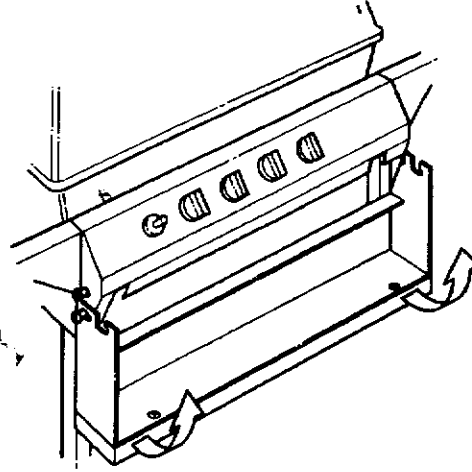

MANUFACTURED BY / FABRIQUES PAR LA

1

3

NORTH AMERICA

PARTS LIST/LISTE DES PIECES

KEY #	ITEM #	DESCRIPTION	DESCRIPTION	942-24	942-44	952-24	952-44	952-74	952-94
				942-27	942-47	952-27	952-47	952-77	952-97
1.	10909-T32	CASTING BOTTOM	FOND DU FOYER	1	1	•	•	•	•
	10909-T42	CASTING BOTTOM	FOND DU FOYER	•	•	1	1	1	1
2.	10473-T32	CASTING TOP	COUVERCLE DU GRIL	•	•	•	•	•	•
	10473-T42	CASTING TOP	COUVERCLE DU GRIL	1	1	•	•	•	•
3.	10081-BK321	NAMEPLATE	PLAQUE D'IDENTIFICATION	•	•	1	1	1	1
	10081-BK428	NAMEPLATE	PLAQUE D'IDENTIFICATION	1	1	•	•	•	•
	10081-BK429	NAMEPLATE	PLAQUE D'IDENTIFICATION	•	•	•	1	•	•
5.	10571-5	HEAT INDICATOR	INDICATEUR DE CHALEUR	•	•	•	•	1	1
7.	S21233	HINGE CLIP	ATTACHE DE CHEVILLE	1	1	1	1	1	1
8.	10222-T32	GRATE	GRILL POUR BRIQUETTES	2	2	2	2	2	2
	10222-T42	GRATE	GRILL POUR BRIQUETTES	1	1	•	•	•	•
9.	10225-T326	GRID - CAST IRON	GRILLE	•	•	1	1	1	1
	10225-T426	GRID - CAST IRON	GRILLE	2	2	•	•	•	•
11.	10225-T327	GRID RETRACTABLE	GRILLE RETRACTABLE	•	•	2	2	2	2
	10225-T428	GRID RETRACTABLE	GRILLE RETRACTABLE	1	1	•	•	•	•
14.	10010-45	BRIQUETS - CERAMIC	BRIQUETTES - CERAMIQUE	•	•	1	1	1	1
	10010-55	BRIQUETS - CERAMIC	BRIQUETTES - CERAMIQUE	1	1	•	•	•	•
15.	10390-T401	BURNER ASSY	ENSEMBLE DE BRULEUR	•	•	1	1	1	1
	10390-T501	BURNER ASSY	ENSEMBLE DE BRULEUR	1	1	•	•	•	•
17.	10342-21	IGNITOR	ALLUMEUR	•	•	1	1	1	1
	10342-22	IGNITOR	ALLUMEUR	1	•	•	•	•	•
18.	10342-T301	ELECTRODE	ELECTRODE	•	1	•	1	•	1
21.	10440-K40	CONTROL ASSY LP	SOUPAPE, (GAZ PROPANE)	1	1	1	1	1	1
	10440-K41	CONTROL ASSY NG	SOUPAPE, (GAZ NATUREL)	1	•	•	•	•	•
	10440-K42	CONTROL ASSY LP	SOUPAPE, (GAZ PROPANE)	•	•	•	•	•	•
	10440-K43	CONTROL ASSY NG	SOUPAPE, (GAZ NATUREL)	•	1	•	•	•	•
	10440-K50	CONTROL ASSY LP	SOUPAPE, (GAZ PROPANE)	•	•	1	•	•	•
	10440-K51	CONTROL ASSY NG	SOUPAPE, (GAZ NATUREL)	•	•	•	•	•	•
	10440-K52	CONTROL ASSY LP	SOUPAPE, (GAZ PROPANE)	•	•	•	1	•	•
	10440-K53	CONTROL ASSY NG	SOUPAPE, (GAZ NATUREL)	•	•	•	•	•	•
	10440-K58	CONTROL ASSY LP	SOUPAPE, (GAZ PROPANE)	•	•	•	•	•	1
	10440-K59	CONTROL ASSY NG	SOUPAPE, (GAZ NATUREL)	•	•	•	•	•	1
	10440-K62	CONTROL ASSY LP	SOUPAPE, (GAZ PROPANE)	•	•	•	•	1	•
	10440-K63	CONTROL ASSY NG	SOUPAPE, (GAZ NATUREL)	•	•	•	•	•	•
21A.	S10125	HOSE - SIDE BURNER LP	TUYAU DU BRULEUR LATERAL PL	•	1	•	1	•	1
	S10126	HOSE - SIDE BURNER NG	TUYAU DE BRULEUR LATERAL GN	•	•	•	•	•	•
21B.	S10133	HOSE - REARBURNER LP	TUYAU DE BRULEUR ARRIERE PL	•	•	•	1	•	1
	S10139	HOSE - REARBURNER NG	TUYAU DE BRULEUR ARRIERE GN	•	•	•	•	1	•
	S10134	HOSE - REARBURNER LP	TUYAU DE BRULEUR ARRIERE PL	•	•	•	•	•	1
	S10140	HOSE - REARBURNER NG	TUYAU DE BRULEUR ARRIERE GN	•	•	•	•	•	1
22.	10114-17	HOSE & REGULATOR LP - QCC1	TUYAU ET REGULATEUR PL - QCC1	1	1	1	1	1	1
	10111-K47	HOSE NATURAL GAS	TUYAU (GAZ NATUREL)	1	1	1	1	1	1
23.	10472-K36	CONTROL KNOB	BOUTON DE CONTROLE	2	3	2	3	3	4
30.	10086-K401	DECO PLATE	PLAQUE DECORATIVE	1	•	•	•	•	•
	10086-K411	DECO PLATE	PLAQUE DECORATIVE	•	1	•	•	•	•
	10086-K501	DECO PLATE	PLAQUE DECORATIVE	•	•	1	•	•	•
	10086-K511	DECO PLATE	PLAQUE DECORATIVE	•	•	•	1	•	•
	10086-K521	DECO PLATE	PLAQUE DECORATIVE	•	•	•	•	•	1
	10086-K531	DECO PLATE	PLAQUE DECORATIVE	•	•	•	•	1	•
31.	10194-K401	CONTROL COVER	PANNEAU DE CONTROLE	1	1	•	•	•	•
	10194-K501	CONTROL COVER	PANNEAU DE CONTROLE	•	•	1	1	1	1
33.	10338-K571	POST WHEEL	PIEDS DE ROUE	4	4	4	4	4	4
35.	10184-K561	SUPPORT - CASTING - LEFT	SUPPORT GAUCHE DU FOYER	1	1	1	1	1	1
36.	10184-K571	SUPPORT - CASTING - RIGHT	SUPPORT DROIT DU FOYER	1	1	1	1	1	1
37.	10184-K581	SUPPORT - SIDE SHELF - LEFT	SUPPORT TABLETTE DE GAUCHE	2	2	2	2	2	2
38.	10184-K591	SUPPORT - SIDE SHELF - RIGHT	SUPPORT TABLETTE DE DROITE	2	2	2	2	2	2
39.	10956-K401	BRACE - UPPER REAR	SUPPORT ARRIERE	1	1	•	•	•	•
	10956-K501	BRACE - UPPER REAR	SUPPORT ARRIERE	•	•	1	1	1	1