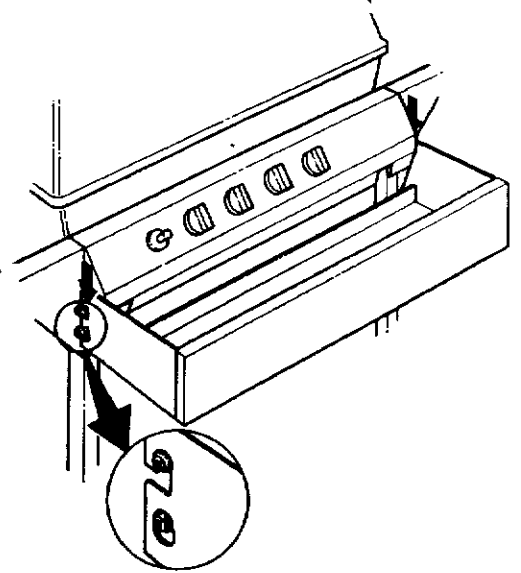

MANUFACTURED BY / FABRIQUES PAR LA

1

3

NORTH AMERICA

PARTS LIST/LISTE DES PIECES

KEY #	ITEM #	DESCRIPTION	DESCRIPTION	942-24	942-44	952-24	952-44	952-74	952-94
				942-27	942-47	952-27	952-47	952-77	952-97
1.	10909-T32	CASTING BOTTOM	FOND DU FOYER	1	1	•	•	•	•
	10909-T42	CASTING BOTTOM	FOND DU FOYER	•	•	1	1	1	1
2.	10473-T32	CASTING TOP	COUVERCLE DU GRIL	•	•	•	•	•	•
	10473-T42	CASTING TOP	COUVERCLE DU GRIL	1	1	•	•	•	•
3.	10081-BK321	NAMEPLATE	PLAQUE D'IDENTIFICATION	•	•	1	1	1	1
	10081-BK428	NAMEPLATE	PLAQUE D'IDENTIFICATION	1	1	•	•	•	•
	10081-BK429	NAMEPLATE	PLAQUE D'IDENTIFICATION	•	•	•	1	•	•
5.	10571-5	HEAT INDICATOR	INDICATEUR DE CHALEUR	•	•	•	•	1	1
7.	S21233	HINGE CLIP	ATTACHE DE CHEVILLE	1	1	1	1	1	1
8.	10222-T32	GRATE	GRILL POUR BRIQUETTES	2	2	2	2	2	2
	10222-T42	GRATE	GRILL POUR BRIQUETTES	1	1	•	•	•	•
9.	10225-T326	GRID - CAST IRON	GRILLE	•	•	1	1	1	1
	10225-T426	GRID - CAST IRON	GRILLE	2	2	•	•	•	•
11.	10225-T327	GRID RETRACTABLE	GRILLE RETRACTABLE	•	•	2	2	2	2
	10225-T428	GRID RETRACTABLE	GRILLE RETRACTABLE	1	1	•	•	•	•
14.	10010-45	BRIQUETS - CERAMIC	BRIQUETTES - CERAMIQUE	•	•	1	1	1	1
	10010-55	BRIQUETS - CERAMIC	BRIQUETTES - CERAMIQUE	1	1	•	•	•	•
15.	10390-T401	BURNER ASSY	ENSEMBLE DE BRULEUR	•	•	1	1	1	1
	10390-T501	BURNER ASSY	ENSEMBLE DE BRULEUR	1	1	•	•	•	•
17.	10342-21	IGNITOR	ALLUMEUR	•	•	1	1	1	1
	10342-22	IGNITOR	ALLUMEUR	1	•	•	•	•	•
18.	10342-T301	ELECTRODE	ELECTRODE	•	1	•	1	•	1
21.	10440-K40	CONTROL ASSY LP	SOUPAPE, (GAZ PROPANE)	1	1	1	1	1	1
	10440-K41	CONTROL ASSY NG	SOUPAPE, (GAZ NATUREL)	1	•	•	•	•	•
	10440-K42	CONTROL ASSY LP	SOUPAPE, (GAZ PROPANE)	•	•	•	•	•	•
	10440-K43	CONTROL ASSY NG	SOUPAPE, (GAZ NATUREL)	•	1	•	•	•	•
	10440-K50	CONTROL ASSY LP	SOUPAPE, (GAZ PROPANE)	•	•	1	•	•	•
	10440-K51	CONTROL ASSY NG	SOUPAPE, (GAZ NATUREL)	•	•	•	•	•	•
	10440-K52	CONTROL ASSY LP	SOUPAPE, (GAZ PROPANE)	•	•	•	1	•	•
	10440-K53	CONTROL ASSY NG	SOUPAPE, (GAZ NATUREL)	•	•	•	•	•	•
	10440-K58	CONTROL ASSY LP	SOUPAPE, (GAZ PROPANE)	•	•	•	•	•	1
	10440-K59	CONTROL ASSY NG	SOUPAPE, (GAZ NATUREL)	•	•	•	•	•	1
	10440-K62	CONTROL ASSY LP	SOUPAPE, (GAZ PROPANE)	•	•	•	•	1	•
	10440-K63	CONTROL ASSY NG	SOUPAPE, (GAZ NATUREL)	•	•	•	•	•	•
21A.	S10125	HOSE - SIDE BURNER LP	TUYAU DU BRULEUR LATERAL PL	•	1	•	1	•	1
	S10126	HOSE - SIDE BURNER NG	TUYAU DE BRULEUR LATERAL GN	•	•	•	•	•	•
21B.	S10133	HOSE - REARBURNER LP	TUYAU DE BRULEUR ARRIERE PL	•	•	•	1	•	1
	S10139	HOSE - REARBURNER NG	TUYAU DE BRULEUR ARRIERE GN	•	•	•	•	1	•
	S10134	HOSE - REARBURNER LP	TUYAU DE BRULEUR ARRIERE PL	•	•	•	•	•	1
	S10140	HOSE - REARBURNER NG	TUYAU DE BRULEUR ARRIERE GN	•	•	•	•	•	1
22.	10114-17	HOSE & REGULATOR LP - QCC1	TUYAU ET REGULATEUR PL - QCC1	1	1	1	1	1	1
	10111-K47	HOSE NATURAL GAS	TUYAU (GAZ NATUREL)	1	1	1	1	1	1
23.	10472-K36	CONTROL KNOB	BOUTON DE CONTROLE	2	3	2	3	3	4
30.	10086-K401	DECO PLATE	PLAQUE DECORATIVE	1	•	•	•	•	•
	10086-K411	DECO PLATE	PLAQUE DECORATIVE	•	1	•	•	•	•
	10086-K501	DECO PLATE	PLAQUE DECORATIVE	•	•	1	•	•	•
	10086-K511	DECO PLATE	PLAQUE DECORATIVE	•	•	•	1	•	•
	10086-K521	DECO PLATE	PLAQUE DECORATIVE	•	•	•	•	•	1
	10086-K531	DECO PLATE	PLAQUE DECORATIVE	•	•	•	•	1	•
31.	10194-K401	CONTROL COVER	PANNEAU DE CONTROLE	1	1	•	•	•	•
	10194-K501	CONTROL COVER	PANNEAU DE CONTROLE	•	•	1	1	1	1
33.	10338-K571	POST WHEEL	PIEDS DE ROUE	4	4	4	4	4	4
35.	10184-K561	SUPPORT - CASTING - LEFT	SUPPORT GAUCHE DU FOYER	1	1	1	1	1	1
36.	10184-K571	SUPPORT - CASTING - RIGHT	SUPPORT DROIT DU FOYER	1	1	1	1	1	1
37.	10184-K581	SUPPORT - SIDE SHELF - LEFT	SUPPORT TABLETTE DE GAUCHE	2	2	2	2	2	2
38.	10184-K591	SUPPORT - SIDE SHELF - RIGHT	SUPPORT TABLETTE DE DROITE	2	2	2	2	2	2
39.	10956-K401	BRACE - UPPER REAR	SUPPORT ARRIERE	1	1	•	•	•	•
	10956-K501	BRACE - UPPER REAR	SUPPORT ARRIERE	•	•	1	1	1	1