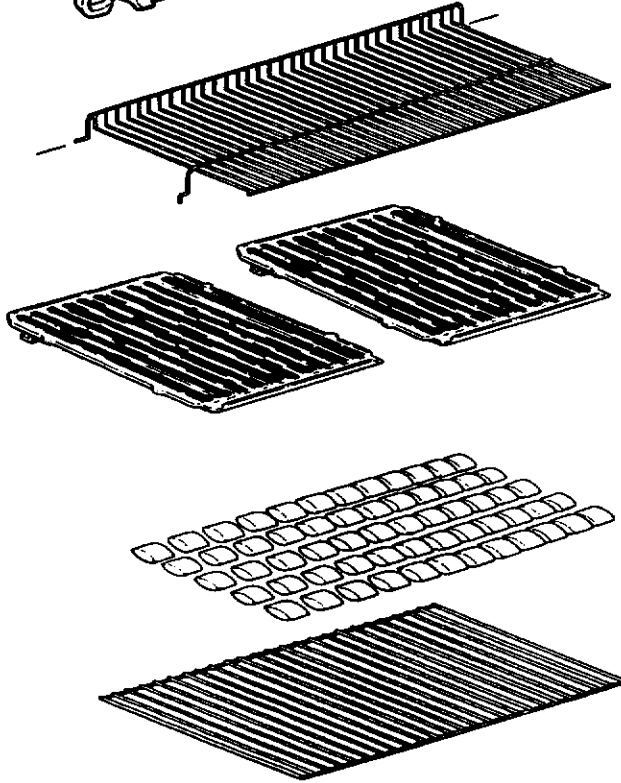

MANUFACTURED BY / FABRIQUES PAR LA

1

3

NORTH AMERICA

PARTS LIST/LISTE DES PIECES

KEY #	ITEM #	DESCRIPTION	DESCRIPTION	942-24	942-44	952-24	952-44	952-74	952-94
				942-27	942-47	952-27	952-47	952-77	952-97
1.	10909-T32	CASTING BOTTOM	FOND DU FOYER	1	1	•	•	•	•
	10909-T42	CASTING BOTTOM	FOND DU FOYER	•	•	1	1	1	1
2.	10473-T32	CASTING TOP	COUVERCLE DU GRIL	•	•	•	•	•	•
	10473-T42	CASTING TOP	COUVERCLE DU GRIL	1	1	•	•	•	•
3.	10081-BK321	NAMEPLATE	PLAQUE D'IDENTIFICATION	•	•	1	1	1	1
	10081-BK428	NAMEPLATE	PLAQUE D'IDENTIFICATION	1	1	•	•	•	•
	10081-BK429	NAMEPLATE	PLAQUE D'IDENTIFICATION	•	•	•	1	•	•
5.	10571-5	HEAT INDICATOR	INDICATEUR DE CHALEUR	•	•	•	•	1	1
7.	S21233	HINGE CLIP	ATTACHE DE CHEVILLE	1	1	1	1	1	1
8.	10222-T32	GRATE	GRILL POUR BRIQUETTES	2	2	2	2	2	2
	10222-T42	GRATE	GRILL POUR BRIQUETTES	1	1	•	•	•	•
9.	10225-T326	GRID - CAST IRON	GRILLE	•	•	1	1	1	1
	10225-T426	GRID - CAST IRON	GRILLE	2	2	•	•	•	•
11.	10225-T327	GRID RETRACTABLE	GRILLE RETRACTABLE	•	•	2	2	2	2
	10225-T428	GRID RETRACTABLE	GRILLE RETRACTABLE	1	1	•	•	•	•
14.	10010-45	BRIQUETS - CERAMIC	BRIQUETTES - CERAMIQUE	•	•	1	1	1	1
	10010-55	BRIQUETS - CERAMIC	BRIQUETTES - CERAMIQUE	1	1	•	•	•	•
15.	10390-T401	BURNER ASSY	ENSEMBLE DE BRULEUR	•	•	1	1	1	1
	10390-T501	BURNER ASSY	ENSEMBLE DE BRULEUR	1	1	•	•	•	•
17.	10342-21	IGNITOR	ALLUMEUR	•	•	1	1	1	1
	10342-22	IGNITOR	ALLUMEUR	1	•	•	•	•	•
18.	10342-T301	ELECTRODE	ELECTRODE	•	1	•	1	•	1
21.	10440-K40	CONTROL ASSY LP	SOUPAPE, (GAZ PROPANE)	1	1	1	1	1	1
	10440-K41	CONTROL ASSY NG	SOUPAPE, (GAZ NATUREL)	1	•	•	•	•	•
	10440-K42	CONTROL ASSY LP	SOUPAPE, (GAZ PROPANE)	•	•	•	•	•	•
	10440-K43	CONTROL ASSY NG	SOUPAPE, (GAZ NATUREL)	•	1	•	•	•	•
	10440-K50	CONTROL ASSY LP	SOUPAPE, (GAZ PROPANE)	•	•	1	•	•	•
	10440-K51	CONTROL ASSY NG	SOUPAPE, (GAZ NATUREL)	•	•	•	•	•	•
	10440-K52	CONTROL ASSY LP	SOUPAPE, (GAZ PROPANE)	•	•	•	1	•	•
	10440-K53	CONTROL ASSY NG	SOUPAPE, (GAZ NATUREL)	•	•	•	•	•	•
	10440-K58	CONTROL ASSY LP	SOUPAPE, (GAZ PROPANE)	•	•	•	•	•	1
	10440-K59	CONTROL ASSY NG	SOUPAPE, (GAZ NATUREL)	•	•	•	•	•	1
	10440-K62	CONTROL ASSY LP	SOUPAPE, (GAZ PROPANE)	•	•	•	•	1	•
	10440-K63	CONTROL ASSY NG	SOUPAPE, (GAZ NATUREL)	•	•	•	•	•	•
21A.	S10125	HOSE - SIDE BURNER LP	TUYAU DU BRULEUR LATERAL PL	•	1	•	1	•	1
	S10126	HOSE - SIDE BURNER NG	TUYAU DE BRULEUR LATERAL GN	•	•	•	•	•	•
21B.	S10133	HOSE - REARBURNER LP	TUYAU DE BRULEUR ARRIERE PL	•	•	•	1	•	1
	S10139	HOSE - REARBURNER NG	TUYAU DE BRULEUR ARRIERE GN	•	•	•	•	1	•
	S10134	HOSE - REARBURNER LP	TUYAU DE BRULEUR ARRIERE PL	•	•	•	•	•	1
	S10140	HOSE - REARBURNER NG	TUYAU DE BRULEUR ARRIERE GN	•	•	•	•	•	1
22.	10114-17	HOSE & REGULATOR LP - QCC1	TUYAU ET REGULATEUR PL - QCC1	1	1	1	1	1	1
	10111-K47	HOSE NATURAL GAS	TUYAU (GAZ NATUREL)	1	1	1	1	1	1
23.	10472-K36	CONTROL KNOB	BOUTON DE CONTROLE	2	3	2	3	3	4
30.	10086-K401	DECO PLATE	PLAQUE DECORATIVE	1	•	•	•	•	•
	10086-K411	DECO PLATE	PLAQUE DECORATIVE	•	1	•	•	•	•
	10086-K501	DECO PLATE	PLAQUE DECORATIVE	•	•	1	•	•	•
	10086-K511	DECO PLATE	PLAQUE DECORATIVE	•	•	•	1	•	•
	10086-K521	DECO PLATE	PLAQUE DECORATIVE	•	•	•	•	•	1
	10086-K531	DECO PLATE	PLAQUE DECORATIVE	•	•	•	•	1	•
31.	10194-K401	CONTROL COVER	PANNEAU DE CONTROLE	1	1	•	•	•	•
	10194-K501	CONTROL COVER	PANNEAU DE CONTROLE	•	•	1	1	1	1
33.	10338-K571	POST WHEEL	PIEDS DE ROUE	4	4	4	4	4	4
35.	10184-K561	SUPPORT - CASTING - LEFT	SUPPORT GAUCHE DU FOYER	1	1	1	1	1	1
36.	10184-K571	SUPPORT - CASTING - RIGHT	SUPPORT DROIT DU FOYER	1	1	1	1	1	1
37.	10184-K581	SUPPORT - SIDE SHELF - LEFT	SUPPORT TABLETTE DE GAUCHE	2	2	2	2	2	2
38.	10184-K591	SUPPORT - SIDE SHELF - RIGHT	SUPPORT TABLETTE DE DROITE	2	2	2	2	2	2
39.	10956-K401	BRACE - UPPER REAR	SUPPORT ARRIERE	1	1	•	•	•	•
	10956-K501	BRACE - UPPER REAR	SUPPORT ARRIERE	•	•	1	1	1	1