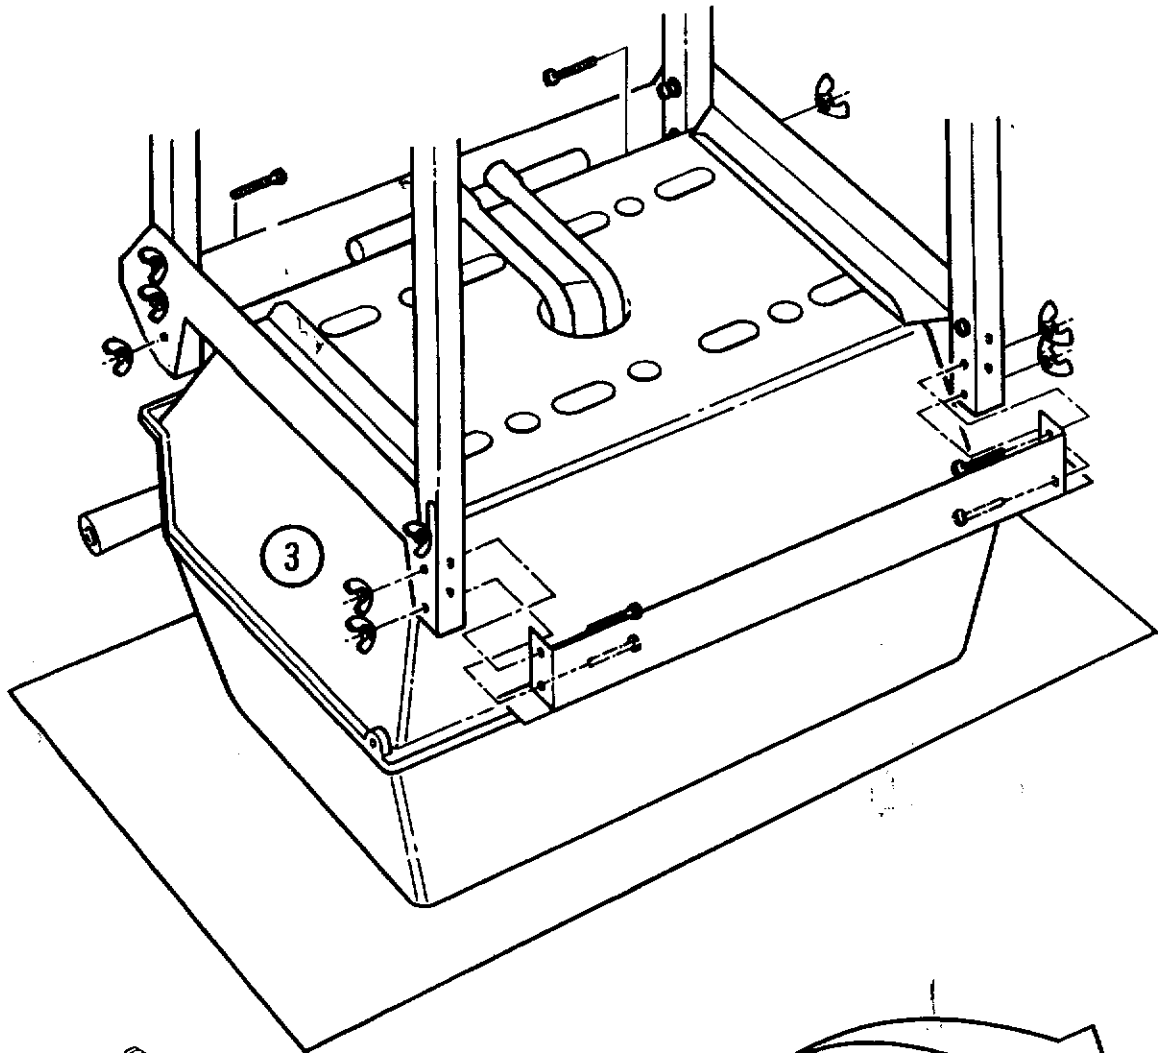

MANUFACTURED BY / FABRIQUES PAR LA

1

3

NORTH AMERICA

PARTS LIST/LISTE DES PIECES

KEY #	ITEM #	DESCRIPTION	DESCRIPTION	942-24	942-44	952-24	952-44	952-74	952-94
				942-27	942-47	952-27	952-47	952-77	952-97
1.	10909-T32	CASTING BOTTOM	FOND DU FOYER	1	1	•	•	•	•
	10909-T42	CASTING BOTTOM	FOND DU FOYER	•	•	1	1	1	1
2.	10473-T32	CASTING TOP	COUVERCLE DU GRIL	•	•	•	•	•	•
	10473-T42	CASTING TOP	COUVERCLE DU GRIL	1	1	•	•	•	•
3.	10081-BK321	NAMEPLATE	PLAQUE D'IDENTIFICATION	•	•	1	1	1	1
	10081-BK428	NAMEPLATE	PLAQUE D'IDENTIFICATION	1	1	•	•	•	•
	10081-BK429	NAMEPLATE	PLAQUE D'IDENTIFICATION	•	•	•	1	•	•
5.	10571-5	HEAT INDICATOR	INDICATEUR DE CHALEUR	•	•	•	•	1	1
7.	S21233	HINGE CLIP	ATTACHE DE CHEVILLE	1	1	1	1	1	1
8.	10222-T32	GRATE	GRILL POUR BRIQUETTES	2	2	2	2	2	2
	10222-T42	GRATE	GRILL POUR BRIQUETTES	1	1	•	•	•	•
9.	10225-T326	GRID - CAST IRON	GRILLE	•	•	1	1	1	1
	10225-T426	GRID - CAST IRON	GRILLE	2	2	•	•	•	•
11.	10225-T327	GRID RETRACTABLE	GRILLE RETRACTABLE	•	•	2	2	2	2
	10225-T428	GRID RETRACTABLE	GRILLE RETRACTABLE	1	1	•	•	•	•
14.	10010-45	BRIQUETS - CERAMIC	BRIQUETTES - CERAMIQUE	•	•	1	1	1	1
	10010-55	BRIQUETS - CERAMIC	BRIQUETTES - CERAMIQUE	1	1	•	•	•	•
15.	10390-T401	BURNER ASSY	ENSEMBLE DE BRULEUR	•	•	1	1	1	1
	10390-T501	BURNER ASSY	ENSEMBLE DE BRULEUR	1	1	•	•	•	•
17.	10342-21	IGNITOR	ALLUMEUR	•	•	1	1	1	1
	10342-22	IGNITOR	ALLUMEUR	1	•	•	•	•	•
18.	10342-T301	ELECTRODE	ELECTRODE	•	1	•	1	•	1
21.	10440-K40	CONTROL ASSY LP	SOUPAPE, (GAZ PROPANE)	1	1	1	1	1	1
	10440-K41	CONTROL ASSY NG	SOUPAPE, (GAZ NATUREL)	1	•	•	•	•	•
	10440-K42	CONTROL ASSY LP	SOUPAPE, (GAZ PROPANE)	•	•	•	•	•	•
	10440-K43	CONTROL ASSY NG	SOUPAPE, (GAZ NATUREL)	•	1	•	•	•	•
	10440-K50	CONTROL ASSY LP	SOUPAPE, (GAZ PROPANE)	•	•	1	•	•	•
	10440-K51	CONTROL ASSY NG	SOUPAPE, (GAZ NATUREL)	•	•	•	•	•	•
	10440-K52	CONTROL ASSY LP	SOUPAPE, (GAZ PROPANE)	•	•	•	1	•	•
	10440-K53	CONTROL ASSY NG	SOUPAPE, (GAZ NATUREL)	•	•	•	•	•	•
	10440-K58	CONTROL ASSY LP	SOUPAPE, (GAZ PROPANE)	•	•	•	•	•	1
	10440-K59	CONTROL ASSY NG	SOUPAPE, (GAZ NATUREL)	•	•	•	•	•	1
	10440-K62	CONTROL ASSY LP	SOUPAPE, (GAZ PROPANE)	•	•	•	•	1	•
	10440-K63	CONTROL ASSY NG	SOUPAPE, (GAZ NATUREL)	•	•	•	•	•	•
21A.	S10125	HOSE - SIDE BURNER LP	TUYAU DU BRULEUR LATERAL PL	•	1	•	1	•	1
	S10126	HOSE - SIDE BURNER NG	TUYAU DE BRULEUR LATERAL GN	•	•	•	•	•	•
21B.	S10133	HOSE - REARBURNER LP	TUYAU DE BRULEUR ARRIERE PL	•	•	•	1	•	1
	S10139	HOSE - REARBURNER NG	TUYAU DE BRULEUR ARRIERE GN	•	•	•	•	1	•
	S10134	HOSE - REARBURNER LP	TUYAU DE BRULEUR ARRIERE PL	•	•	•	•	•	1
	S10140	HOSE - REARBURNER NG	TUYAU DE BRULEUR ARRIERE GN	•	•	•	•	•	1
22.	10114-17	HOSE & REGULATOR LP - QCC1	TUYAU ET REGULATEUR PL - QCC1	1	1	1	1	1	1
	10111-K47	HOSE NATURAL GAS	TUYAU (GAZ NATUREL)	1	1	1	1	1	1
23.	10472-K36	CONTROL KNOB	BOUTON DE CONTROLE	2	3	2	3	3	4
30.	10086-K401	DECO PLATE	PLAQUE DECORATIVE	1	•	•	•	•	•
	10086-K411	DECO PLATE	PLAQUE DECORATIVE	•	1	•	•	•	•
	10086-K501	DECO PLATE	PLAQUE DECORATIVE	•	•	1	•	•	•
	10086-K511	DECO PLATE	PLAQUE DECORATIVE	•	•	•	1	•	•
	10086-K521	DECO PLATE	PLAQUE DECORATIVE	•	•	•	•	•	1
	10086-K531	DECO PLATE	PLAQUE DECORATIVE	•	•	•	•	1	•
31.	10194-K401	CONTROL COVER	PANNEAU DE CONTROLE	1	1	•	•	•	•
	10194-K501	CONTROL COVER	PANNEAU DE CONTROLE	•	•	1	1	1	1
33.	10338-K571	POST WHEEL	PIEDS DE ROUE	4	4	4	4	4	4
35.	10184-K561	SUPPORT - CASTING - LEFT	SUPPORT GAUCHE DU FOYER	1	1	1	1	1	1
36.	10184-K571	SUPPORT - CASTING - RIGHT	SUPPORT DROIT DU FOYER	1	1	1	1	1	1
37.	10184-K581	SUPPORT - SIDE SHELF - LEFT	SUPPORT TABLETTE DE GAUCHE	2	2	2	2	2	2
38.	10184-K591	SUPPORT - SIDE SHELF - RIGHT	SUPPORT TABLETTE DE DROITE	2	2	2	2	2	2
39.	10956-K401	BRACE - UPPER REAR	SUPPORT ARRIERE	1	1	•	•	•	•
	10956-K501	BRACE - UPPER REAR	SUPPORT ARRIERE	•	•	1	1	1	1