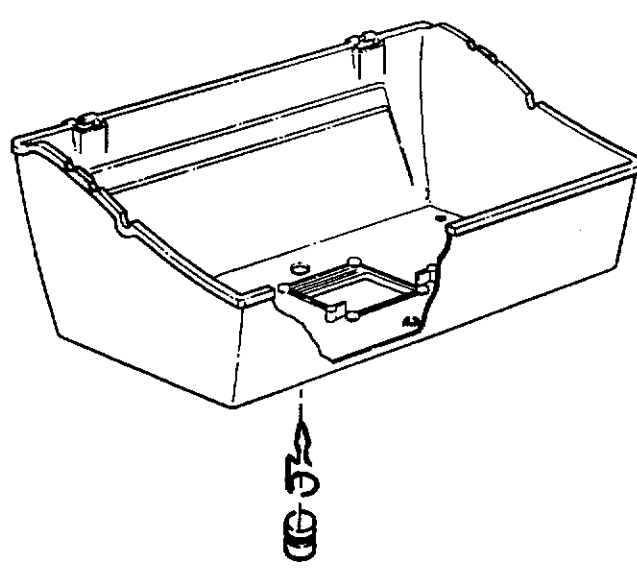

MANUFACTURED BY / FABRIQUES PAR LA

1

3

NORTH AMERICA

PARTS LIST/LISTE DES PIECES

KEY #	ITEM #	DESCRIPTION	DESCRIPTION	942-24	942-44	952-24	952-44	952-74	952-94
				942-27	942-47	952-27	952-47	952-77	952-97
1.	10909-T32	CASTING BOTTOM	FOND DU FOYER	1	1	•	•	•	•
	10909-T42	CASTING BOTTOM	FOND DU FOYER	•	•	1	1	1	1
2.	10473-T32	CASTING TOP	COUVERCLE DU GRIL	•	•	•	•	•	•
	10473-T42	CASTING TOP	COUVERCLE DU GRIL	1	1	•	•	•	•
3.	10081-BK321	NAMEPLATE	PLAQUE D'IDENTIFICATION	•	•	1	1	1	1
	10081-BK428	NAMEPLATE	PLAQUE D'IDENTIFICATION	1	1	•	•	•	•
	10081-BK429	NAMEPLATE	PLAQUE D'IDENTIFICATION	•	•	•	1	•	•
5.	10571-5	HEAT INDICATOR	INDICATEUR DE CHALEUR	•	•	•	•	1	1
7.	S21233	HINGE CLIP	ATTACHE DE CHEVILLE	1	1	1	1	1	1
8.	10222-T32	GRATE	GRILL POUR BRIQUETTES	2	2	2	2	2	2
	10222-T42	GRATE	GRILL POUR BRIQUETTES	1	1	•	•	•	•
9.	10225-T326	GRID - CAST IRON	GRILLE	•	•	1	1	1	1
	10225-T426	GRID - CAST IRON	GRILLE	2	2	•	•	•	•
11.	10225-T327	GRID RETRACTABLE	GRILLE RETRACTABLE	•	•	2	2	2	2
	10225-T428	GRID RETRACTABLE	GRILLE RETRACTABLE	1	1	•	•	•	•
14.	10010-45	BRIQUETS - CERAMIC	BRIQUETTES - CERAMIQUE	•	•	1	1	1	1
	10010-55	BRIQUETS - CERAMIC	BRIQUETTES - CERAMIQUE	1	1	•	•	•	•
15.	10390-T401	BURNER ASSY	ENSEMBLE DE BRULEUR	•	•	1	1	1	1
	10390-T501	BURNER ASSY	ENSEMBLE DE BRULEUR	1	1	•	•	•	•
17.	10342-21	IGNITOR	ALLUMEUR	•	•	1	1	1	1
	10342-22	IGNITOR	ALLUMEUR	1	•	•	•	•	•
18.	10342-T301	ELECTRODE	ELECTRODE	•	1	•	1	•	1
21.	10440-K40	CONTROL ASSY LP	SOUPAPE, (GAZ PROPANE)	1	1	1	1	1	1
	10440-K41	CONTROL ASSY NG	SOUPAPE, (GAZ NATUREL)	1	•	•	•	•	•
	10440-K42	CONTROL ASSY LP	SOUPAPE, (GAZ PROPANE)	•	•	•	•	•	•
	10440-K43	CONTROL ASSY NG	SOUPAPE, (GAZ NATUREL)	•	1	•	•	•	•
	10440-K50	CONTROL ASSY LP	SOUPAPE, (GAZ PROPANE)	•	•	1	•	•	•
	10440-K51	CONTROL ASSY NG	SOUPAPE, (GAZ NATUREL)	•	•	•	•	•	•
	10440-K52	CONTROL ASSY LP	SOUPAPE, (GAZ PROPANE)	•	•	•	1	•	•
	10440-K53	CONTROL ASSY NG	SOUPAPE, (GAZ NATUREL)	•	•	•	•	•	•
	10440-K58	CONTROL ASSY LP	SOUPAPE, (GAZ PROPANE)	•	•	•	•	•	1
	10440-K59	CONTROL ASSY NG	SOUPAPE, (GAZ NATUREL)	•	•	•	•	•	1
	10440-K62	CONTROL ASSY LP	SOUPAPE, (GAZ PROPANE)	•	•	•	•	1	•
	10440-K63	CONTROL ASSY NG	SOUPAPE, (GAZ NATUREL)	•	•	•	•	•	•
21A.	S10125	HOSE - SIDE BURNER LP	TUYAU DU BRULEUR LATERAL PL	•	1	•	1	•	1
	S10126	HOSE - SIDE BURNER NG	TUYAU DE BRULEUR LATERAL GN	•	•	•	•	•	•
21B.	S10133	HOSE - REARBURNER LP	TUYAU DE BRULEUR ARRIERE PL	•	•	•	1	•	1
	S10139	HOSE - REARBURNER NG	TUYAU DE BRULEUR ARRIERE GN	•	•	•	•	1	•
	S10134	HOSE - REARBURNER LP	TUYAU DE BRULEUR ARRIERE PL	•	•	•	•	•	1
	S10140	HOSE - REARBURNER NG	TUYAU DE BRULEUR ARRIERE GN	•	•	•	•	•	1
22.	10114-17	HOSE & REGULATOR LP - QCC1	TUYAU ET REGULATEUR PL - QCC1	1	1	1	1	1	1
	10111-K47	HOSE NATURAL GAS	TUYAU (GAZ NATUREL)	1	1	1	1	1	1
23.	10472-K36	CONTROL KNOB	BOUTON DE CONTROLE	2	3	2	3	3	4
30.	10086-K401	DECO PLATE	PLAQUE DECORATIVE	1	•	•	•	•	•
	10086-K411	DECO PLATE	PLAQUE DECORATIVE	•	1	•	•	•	•
	10086-K501	DECO PLATE	PLAQUE DECORATIVE	•	•	1	•	•	•
	10086-K511	DECO PLATE	PLAQUE DECORATIVE	•	•	•	1	•	•
	10086-K521	DECO PLATE	PLAQUE DECORATIVE	•	•	•	•	•	1
	10086-K531	DECO PLATE	PLAQUE DECORATIVE	•	•	•	•	1	•
31.	10194-K401	CONTROL COVER	PANNEAU DE CONTROLE	1	1	•	•	•	•
	10194-K501	CONTROL COVER	PANNEAU DE CONTROLE	•	•	1	1	1	1
33.	10338-K571	POST WHEEL	PIEDS DE ROUE	4	4	4	4	4	4
35.	10184-K561	SUPPORT - CASTING - LEFT	SUPPORT GAUCHE DU FOYER	1	1	1	1	1	1
36.	10184-K571	SUPPORT - CASTING - RIGHT	SUPPORT DROIT DU FOYER	1	1	1	1	1	1
37.	10184-K581	SUPPORT - SIDE SHELF - LEFT	SUPPORT TABLETTE DE GAUCHE	2	2	2	2	2	2
38.	10184-K591	SUPPORT - SIDE SHELF - RIGHT	SUPPORT TABLETTE DE DROITE	2	2	2	2	2	2
39.	10956-K401	BRACE - UPPER REAR	SUPPORT ARRIERE	1	1	•	•	•	•
	10956-K501	BRACE - UPPER REAR	SUPPORT ARRIERE	•	•	1	1	1	1