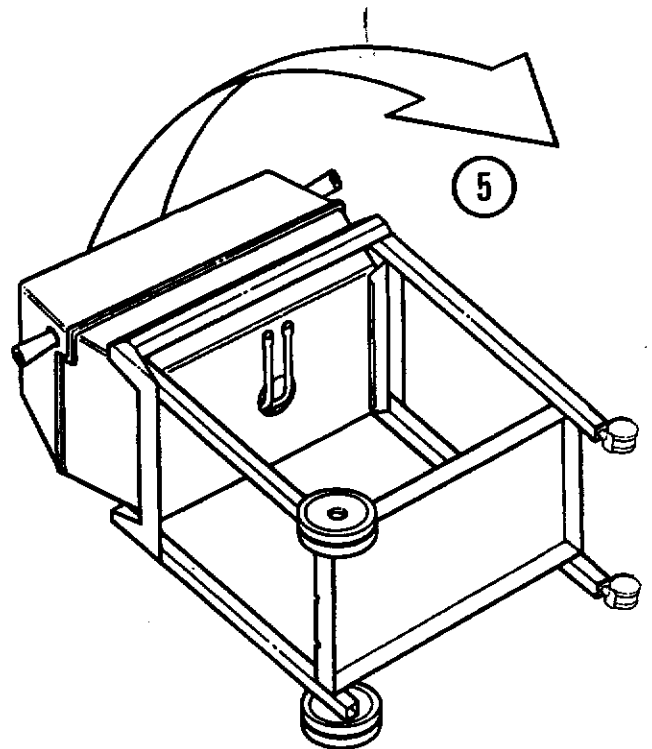

MANUFACTURED BY / FABRIQUES PAR LA

1

3

NORTH AMERICA

PARTS LIST/LISTE DES PIECES

KEY #	ITEM #	DESCRIPTION	DESCRIPTION	942-24	942-44	952-24	952-44	952-74	952-94
				942-27	942-47	952-27	952-47	952-77	952-97
1.	10909-T32	CASTING BOTTOM	FOND DU FOYER	1	1	•	•	•	•
	10909-T42	CASTING BOTTOM	FOND DU FOYER	•	•	1	1	1	1
2.	10473-T32	CASTING TOP	COUVERCLE DU GRIL	•	•	•	•	•	•
	10473-T42	CASTING TOP	COUVERCLE DU GRIL	1	1	•	•	•	•
3.	10081-BK321	NAMEPLATE	PLAQUE D'IDENTIFICATION	•	•	1	1	1	1
	10081-BK428	NAMEPLATE	PLAQUE D'IDENTIFICATION	1	1	•	•	•	•
	10081-BK429	NAMEPLATE	PLAQUE D'IDENTIFICATION	•	•	•	1	•	•
5.	10571-5	HEAT INDICATOR	INDICATEUR DE CHALEUR	•	•	•	•	1	1
7.	S21233	HINGE CLIP	ATTACHE DE CHEVILLE	1	1	1	1	1	1
8.	10222-T32	GRATE	GRILL POUR BRIQUETTES	2	2	2	2	2	2
	10222-T42	GRATE	GRILL POUR BRIQUETTES	1	1	•	•	•	•
9.	10225-T326	GRID - CAST IRON	GRILLE	•	•	1	1	1	1
	10225-T426	GRID - CAST IRON	GRILLE	2	2	•	•	•	•
11.	10225-T327	GRID RETRACTABLE	GRILLE RETRACTABLE	•	•	2	2	2	2
	10225-T428	GRID RETRACTABLE	GRILLE RETRACTABLE	1	1	•	•	•	•
14.	10010-45	BRIQUETS - CERAMIC	BRIQUETTES - CERAMIQUE	•	•	1	1	1	1
	10010-55	BRIQUETS - CERAMIC	BRIQUETTES - CERAMIQUE	1	1	•	•	•	•
15.	10390-T401	BURNER ASSY	ENSEMBLE DE BRULEUR	•	•	1	1	1	1
	10390-T501	BURNER ASSY	ENSEMBLE DE BRULEUR	1	1	•	•	•	•
17.	10342-21	IGNITOR	ALLUMEUR	•	•	1	1	1	1
	10342-22	IGNITOR	ALLUMEUR	1	•	•	•	•	•
18.	10342-T301	ELECTRODE	ELECTRODE	•	1	•	1	•	1
21.	10440-K40	CONTROL ASSY LP	SOUPAPE, (GAZ PROPANE)	1	1	1	1	1	1
	10440-K41	CONTROL ASSY NG	SOUPAPE, (GAZ NATUREL)	1	•	•	•	•	•
	10440-K42	CONTROL ASSY LP	SOUPAPE, (GAZ PROPANE)	•	•	•	•	•	•
	10440-K43	CONTROL ASSY NG	SOUPAPE, (GAZ NATUREL)	•	1	•	•	•	•
	10440-K50	CONTROL ASSY LP	SOUPAPE, (GAZ PROPANE)	•	•	1	•	•	•
	10440-K51	CONTROL ASSY NG	SOUPAPE, (GAZ NATUREL)	•	•	•	•	•	•
	10440-K52	CONTROL ASSY LP	SOUPAPE, (GAZ PROPANE)	•	•	•	1	•	•
	10440-K53	CONTROL ASSY NG	SOUPAPE, (GAZ NATUREL)	•	•	•	•	•	•
	10440-K58	CONTROL ASSY LP	SOUPAPE, (GAZ PROPANE)	•	•	•	•	•	1
	10440-K59	CONTROL ASSY NG	SOUPAPE, (GAZ NATUREL)	•	•	•	•	•	1
	10440-K62	CONTROL ASSY LP	SOUPAPE, (GAZ PROPANE)	•	•	•	•	1	•
	10440-K63	CONTROL ASSY NG	SOUPAPE, (GAZ NATUREL)	•	•	•	•	•	•
21A.	S10125	HOSE - SIDE BURNER LP	TUYAU DU BRULEUR LATERAL PL	•	1	•	1	•	1
	S10126	HOSE - SIDE BURNER NG	TUYAU DE BRULEUR LATERAL GN	•	•	•	•	•	•
21B.	S10133	HOSE - REARBURNER LP	TUYAU DE BRULEUR ARRIERE PL	•	•	•	1	•	1
	S10139	HOSE - REARBURNER NG	TUYAU DE BRULEUR ARRIERE GN	•	•	•	•	1	•
	S10134	HOSE - REARBURNER LP	TUYAU DE BRULEUR ARRIERE PL	•	•	•	•	•	1
	S10140	HOSE - REARBURNER NG	TUYAU DE BRULEUR ARRIERE GN	•	•	•	•	•	1
22.	10114-17	HOSE & REGULATOR LP - QCC1	TUYAU ET REGULATEUR PL - QCC1	1	1	1	1	1	1
	10111-K47	HOSE NATURAL GAS	TUYAU (GAZ NATUREL)	1	1	1	1	1	1
23.	10472-K36	CONTROL KNOB	BOUTON DE CONTROLE	2	3	2	3	3	4
30.	10086-K401	DECO PLATE	PLAQUE DECORATIVE	1	•	•	•	•	•
	10086-K411	DECO PLATE	PLAQUE DECORATIVE	•	1	•	•	•	•
	10086-K501	DECO PLATE	PLAQUE DECORATIVE	•	•	1	•	•	•
	10086-K511	DECO PLATE	PLAQUE DECORATIVE	•	•	•	1	•	•
	10086-K521	DECO PLATE	PLAQUE DECORATIVE	•	•	•	•	•	1
	10086-K531	DECO PLATE	PLAQUE DECORATIVE	•	•	•	•	1	•
31.	10194-K401	CONTROL COVER	PANNEAU DE CONTROLE	1	1	•	•	•	•
	10194-K501	CONTROL COVER	PANNEAU DE CONTROLE	•	•	1	1	1	1
33.	10338-K571	POST WHEEL	PIEDS DE ROUE	4	4	4	4	4	4
35.	10184-K561	SUPPORT - CASTING - LEFT	SUPPORT GAUCHE DU FOYER	1	1	1	1	1	1
36.	10184-K571	SUPPORT - CASTING - RIGHT	SUPPORT DROIT DU FOYER	1	1	1	1	1	1
37.	10184-K581	SUPPORT - SIDE SHELF - LEFT	SUPPORT TABLETTE DE GAUCHE	2	2	2	2	2	2
38.	10184-K591	SUPPORT - SIDE SHELF - RIGHT	SUPPORT TABLETTE DE DROITE	2	2	2	2	2	2
39.	10956-K401	BRACE - UPPER REAR	SUPPORT ARRIERE	1	1	•	•	•	•
	10956-K501	BRACE - UPPER REAR	SUPPORT ARRIERE	•	•	1	1	1	1