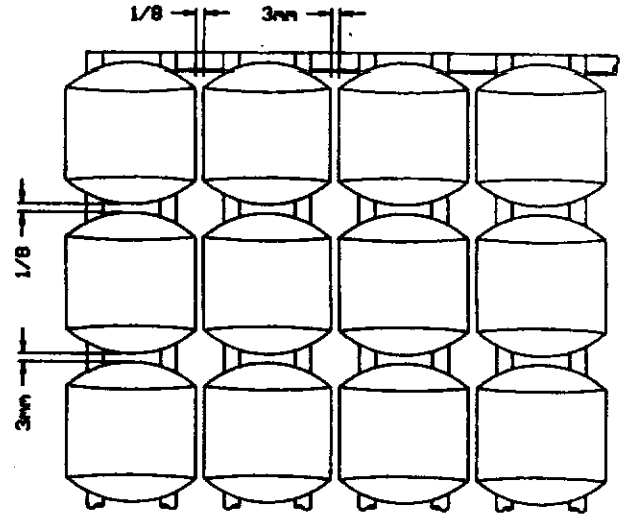

MANUFACTURED BY / FABRIQUES PAR LA

1

3

NORTH AMERICA

PARTS LIST/LISTE DES PIECES

KEY #	ITEM #	DESCRIPTION	DESCRIPTION	942-24	942-44	952-24	952-44	952-74	952-94
				942-27	942-47	952-27	952-47	952-77	952-97
1.	10909-T32	CASTING BOTTOM	FOND DU FOYER	1	1	•	•	•	•
	10909-T42	CASTING BOTTOM	FOND DU FOYER	•	•	1	1	1	1
2.	10473-T32	CASTING TOP	COUVERCLE DU GRIL	•	•	•	•	•	•
	10473-T42	CASTING TOP	COUVERCLE DU GRIL	1	1	•	•	•	•
3.	10081-BK321	NAMEPLATE	PLAQUE D'IDENTIFICATION	•	•	1	1	1	1
	10081-BK428	NAMEPLATE	PLAQUE D'IDENTIFICATION	1	1	•	•	•	•
	10081-BK429	NAMEPLATE	PLAQUE D'IDENTIFICATION	•	•	•	1	•	•
5.	10571-5	HEAT INDICATOR	INDICATEUR DE CHALEUR	•	•	•	•	1	1
7.	S21233	HINGE CLIP	ATTACHE DE CHEVILLE	1	1	1	1	1	1
8.	10222-T32	GRATE	GRILL POUR BRIQUETTES	2	2	2	2	2	2
	10222-T42	GRATE	GRILL POUR BRIQUETTES	1	1	•	•	•	•
9.	10225-T326	GRID - CAST IRON	GRILLE	•	•	1	1	1	1
	10225-T426	GRID - CAST IRON	GRILLE	2	2	•	•	•	•
11.	10225-T327	GRID RETRACTABLE	GRILLE RETRACTABLE	•	•	2	2	2	2
	10225-T428	GRID RETRACTABLE	GRILLE RETRACTABLE	1	1	•	•	•	•
14.	10010-45	BRIQUETS - CERAMIC	BRIQUETTES - CERAMIQUE	•	•	1	1	1	1
	10010-55	BRIQUETS - CERAMIC	BRIQUETTES - CERAMIQUE	1	1	•	•	•	•
15.	10390-T401	BURNER ASSY	ENSEMBLE DE BRULEUR	•	•	1	1	1	1
	10390-T501	BURNER ASSY	ENSEMBLE DE BRULEUR	1	1	•	•	•	•
17.	10342-21	IGNITOR	ALLUMEUR	•	•	1	1	1	1
	10342-22	IGNITOR	ALLUMEUR	1	•	•	•	•	•
18.	10342-T301	ELECTRODE	ELECTRODE	•	1	•	1	•	1
21.	10440-K40	CONTROL ASSY LP	SOUPAPE, (GAZ PROPANE)	1	1	1	1	1	1
	10440-K41	CONTROL ASSY NG	SOUPAPE, (GAZ NATUREL)	1	•	•	•	•	•
	10440-K42	CONTROL ASSY LP	SOUPAPE, (GAZ PROPANE)	•	•	•	•	•	•
	10440-K43	CONTROL ASSY NG	SOUPAPE, (GAZ NATUREL)	•	1	•	•	•	•
	10440-K50	CONTROL ASSY LP	SOUPAPE, (GAZ PROPANE)	•	•	1	•	•	•
	10440-K51	CONTROL ASSY NG	SOUPAPE, (GAZ NATUREL)	•	•	•	•	•	•
	10440-K52	CONTROL ASSY LP	SOUPAPE, (GAZ PROPANE)	•	•	•	1	•	•
	10440-K53	CONTROL ASSY NG	SOUPAPE, (GAZ NATUREL)	•	•	•	•	•	•
	10440-K58	CONTROL ASSY LP	SOUPAPE, (GAZ PROPANE)	•	•	•	•	•	1
	10440-K59	CONTROL ASSY NG	SOUPAPE, (GAZ NATUREL)	•	•	•	•	•	1
	10440-K62	CONTROL ASSY LP	SOUPAPE, (GAZ PROPANE)	•	•	•	•	1	•
	10440-K63	CONTROL ASSY NG	SOUPAPE, (GAZ NATUREL)	•	•	•	•	•	•
21A.	S10125	HOSE - SIDE BURNER LP	TUYAU DU BRULEUR LATERAL PL	•	1	•	1	•	1
	S10126	HOSE - SIDE BURNER NG	TUYAU DE BRULEUR LATERAL GN	•	•	•	•	•	•
21B.	S10133	HOSE - REARBURNER LP	TUYAU DE BRULEUR ARRIERE PL	•	•	•	1	•	1
	S10139	HOSE - REARBURNER NG	TUYAU DE BRULEUR ARRIERE GN	•	•	•	•	1	•
	S10134	HOSE - REARBURNER LP	TUYAU DE BRULEUR ARRIERE PL	•	•	•	•	•	1
	S10140	HOSE - REARBURNER NG	TUYAU DE BRULEUR ARRIERE GN	•	•	•	•	•	1
22.	10114-17	HOSE & REGULATOR LP - QCC1	TUYAU ET REGULATEUR PL - QCC1	1	1	1	1	1	1
	10111-K47	HOSE NATURAL GAS	TUYAU (GAZ NATUREL)	1	1	1	1	1	1
23.	10472-K36	CONTROL KNOB	BOUTON DE CONTROLE	2	3	2	3	3	4
30.	10086-K401	DECO PLATE	PLAQUE DECORATIVE	1	•	•	•	•	•
	10086-K411	DECO PLATE	PLAQUE DECORATIVE	•	1	•	•	•	•
	10086-K501	DECO PLATE	PLAQUE DECORATIVE	•	•	1	•	•	•
	10086-K511	DECO PLATE	PLAQUE DECORATIVE	•	•	•	1	•	•
	10086-K521	DECO PLATE	PLAQUE DECORATIVE	•	•	•	•	•	1
	10086-K531	DECO PLATE	PLAQUE DECORATIVE	•	•	•	•	1	•
31.	10194-K401	CONTROL COVER	PANNEAU DE CONTROLE	1	1	•	•	•	•
	10194-K501	CONTROL COVER	PANNEAU DE CONTROLE	•	•	1	1	1	1
33.	10338-K571	POST WHEEL	PIEDS DE ROUE	4	4	4	4	4	4
35.	10184-K561	SUPPORT - CASTING - LEFT	SUPPORT GAUCHE DU FOYER	1	1	1	1	1	1
36.	10184-K571	SUPPORT - CASTING - RIGHT	SUPPORT DROIT DU FOYER	1	1	1	1	1	1
37.	10184-K581	SUPPORT - SIDE SHELF - LEFT	SUPPORT TABLETTE DE GAUCHE	2	2	2	2	2	2
38.	10184-K591	SUPPORT - SIDE SHELF - RIGHT	SUPPORT TABLETTE DE DROITE	2	2	2	2	2	2
39.	10956-K401	BRACE - UPPER REAR	SUPPORT ARRIERE	1	1	•	•	•	•
	10956-K501	BRACE - UPPER REAR	SUPPORT ARRIERE	•	•	1	1	1	1