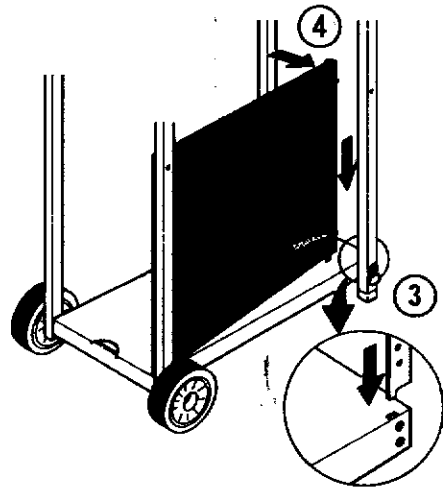

MANUFACTURED BY / FABRIQUES PAR LA

1

3

NORTH AMERICA

PARTS LIST/LISTE DES PIECES

KEY #	ITEM #	DESCRIPTION	DESCRIPTION	942-24	942-44	952-24	952-44	952-74	952-94
				942-27	942-47	952-27	952-47	952-77	952-97
1.	10909-T32	CASTING BOTTOM	FOND DU FOYER	1	1	•	•	•	•
	10909-T42	CASTING BOTTOM	FOND DU FOYER	•	•	1	1	1	1
2.	10473-T32	CASTING TOP	COUVERCLE DU GRIL	•	•	•	•	•	•
	10473-T42	CASTING TOP	COUVERCLE DU GRIL	1	1	•	•	•	•
3.	10081-BK321	NAMEPLATE	PLAQUE D'IDENTIFICATION	•	•	1	1	1	1
	10081-BK428	NAMEPLATE	PLAQUE D'IDENTIFICATION	1	1	•	•	•	•
	10081-BK429	NAMEPLATE	PLAQUE D'IDENTIFICATION	•	•	•	1	•	•
5.	10571-5	HEAT INDICATOR	INDICATEUR DE CHALEUR	•	•	•	•	1	1
7.	S21233	HINGE CLIP	ATTACHE DE CHEVILLE	1	1	1	1	1	1
8.	10222-T32	GRATE	GRILL POUR BRIQUETTES	2	2	2	2	2	2
	10222-T42	GRATE	GRILL POUR BRIQUETTES	1	1	•	•	•	•
9.	10225-T326	GRID - CAST IRON	GRILLE	•	•	1	1	1	1
	10225-T426	GRID - CAST IRON	GRILLE	2	2	•	•	•	•
11.	10225-T327	GRID RETRACTABLE	GRILLE RETRACTABLE	•	•	2	2	2	2
	10225-T428	GRID RETRACTABLE	GRILLE RETRACTABLE	1	1	•	•	•	•
14.	10010-45	BRIQUETS - CERAMIC	BRIQUETTES - CERAMIQUE	•	•	1	1	1	1
	10010-55	BRIQUETS - CERAMIC	BRIQUETTES - CERAMIQUE	1	1	•	•	•	•
15.	10390-T401	BURNER ASSY	ENSEMBLE DE BRULEUR	•	•	1	1	1	1
	10390-T501	BURNER ASSY	ENSEMBLE DE BRULEUR	1	1	•	•	•	•
17.	10342-21	IGNITOR	ALLUMEUR	•	•	1	1	1	1
	10342-22	IGNITOR	ALLUMEUR	1	•	•	•	•	•
18.	10342-T301	ELECTRODE	ELECTRODE	•	1	•	1	•	1
21.	10440-K40	CONTROL ASSY LP	SOUPAPE, (GAZ PROPANE)	1	1	1	1	1	1
	10440-K41	CONTROL ASSY NG	SOUPAPE, (GAZ NATUREL)	1	•	•	•	•	•
	10440-K42	CONTROL ASSY LP	SOUPAPE, (GAZ PROPANE)	•	•	•	•	•	•
	10440-K43	CONTROL ASSY NG	SOUPAPE, (GAZ NATUREL)	•	1	•	•	•	•
	10440-K50	CONTROL ASSY LP	SOUPAPE, (GAZ PROPANE)	•	•	1	•	•	•
	10440-K51	CONTROL ASSY NG	SOUPAPE, (GAZ NATUREL)	•	•	•	•	•	•
	10440-K52	CONTROL ASSY LP	SOUPAPE, (GAZ PROPANE)	•	•	•	1	•	•
	10440-K53	CONTROL ASSY NG	SOUPAPE, (GAZ NATUREL)	•	•	•	•	•	•
	10440-K58	CONTROL ASSY LP	SOUPAPE, (GAZ PROPANE)	•	•	•	•	•	1
	10440-K59	CONTROL ASSY NG	SOUPAPE, (GAZ NATUREL)	•	•	•	•	•	1
	10440-K62	CONTROL ASSY LP	SOUPAPE, (GAZ PROPANE)	•	•	•	•	1	•
	10440-K63	CONTROL ASSY NG	SOUPAPE, (GAZ NATUREL)	•	•	•	•	•	•
21A.	S10125	HOSE - SIDE BURNER LP	TUYAU DU BRULEUR LATERAL PL	•	1	•	1	•	1
	S10126	HOSE - SIDE BURNER NG	TUYAU DE BRULEUR LATERAL GN	•	•	•	•	•	•
21B.	S10133	HOSE - REARBURNER LP	TUYAU DE BRULEUR ARRIERE PL	•	•	•	1	•	1
	S10139	HOSE - REARBURNER NG	TUYAU DE BRULEUR ARRIERE GN	•	•	•	•	1	•
	S10134	HOSE - REARBURNER LP	TUYAU DE BRULEUR ARRIERE PL	•	•	•	•	•	1
	S10140	HOSE - REARBURNER NG	TUYAU DE BRULEUR ARRIERE GN	•	•	•	•	•	1
22.	10114-17	HOSE & REGULATOR LP - QCC1	TUYAU ET REGULATEUR PL - QCC1	1	1	1	1	1	1
	10111-K47	HOSE NATURAL GAS	TUYAU (GAZ NATUREL)	1	1	1	1	1	1
23.	10472-K36	CONTROL KNOB	BOUTON DE CONTROLE	2	3	2	3	3	4
30.	10086-K401	DECO PLATE	PLAQUE DECORATIVE	1	•	•	•	•	•
	10086-K411	DECO PLATE	PLAQUE DECORATIVE	•	1	•	•	•	•
	10086-K501	DECO PLATE	PLAQUE DECORATIVE	•	•	1	•	•	•
	10086-K511	DECO PLATE	PLAQUE DECORATIVE	•	•	•	1	•	•
	10086-K521	DECO PLATE	PLAQUE DECORATIVE	•	•	•	•	•	1
	10086-K531	DECO PLATE	PLAQUE DECORATIVE	•	•	•	•	1	•
31.	10194-K401	CONTROL COVER	PANNEAU DE CONTROLE	1	1	•	•	•	•
	10194-K501	CONTROL COVER	PANNEAU DE CONTROLE	•	•	1	1	1	1
33.	10338-K571	POST WHEEL	PIEDS DE ROUE	4	4	4	4	4	4
35.	10184-K561	SUPPORT - CASTING - LEFT	SUPPORT GAUCHE DU FOYER	1	1	1	1	1	1
36.	10184-K571	SUPPORT - CASTING - RIGHT	SUPPORT DROIT DU FOYER	1	1	1	1	1	1
37.	10184-K581	SUPPORT - SIDE SHELF - LEFT	SUPPORT TABLETTE DE GAUCHE	2	2	2	2	2	2
38.	10184-K591	SUPPORT - SIDE SHELF - RIGHT	SUPPORT TABLETTE DE DROITE	2	2	2	2	2	2
39.	10956-K401	BRACE - UPPER REAR	SUPPORT ARRIERE	1	1	•	•	•	•
	10956-K501	BRACE - UPPER REAR	SUPPORT ARRIERE	•	•	1	1	1	1