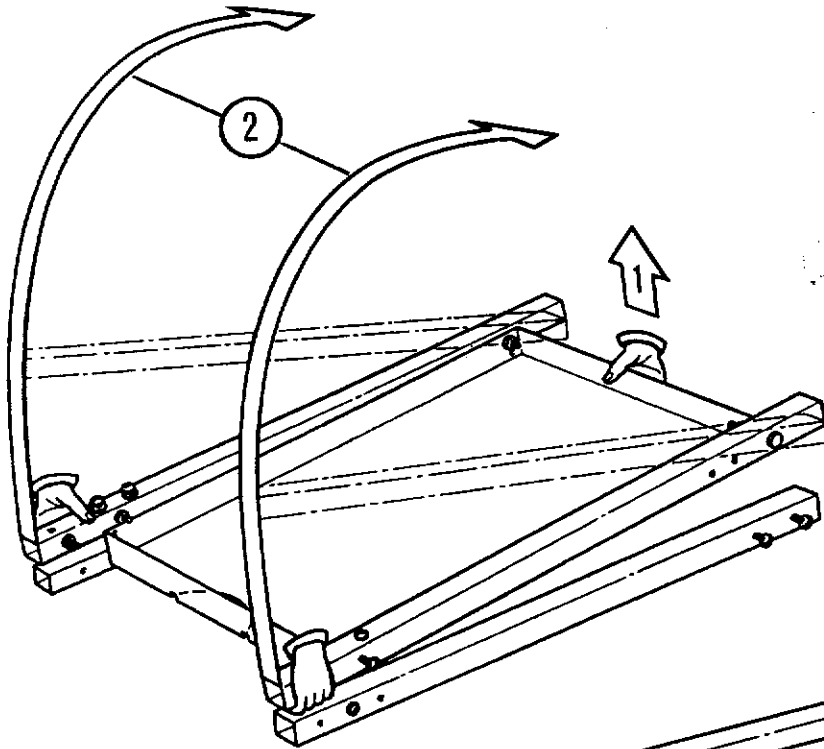

MANUFACTURED BY / FABRIQUES PAR LA

1

3

NORTH AMERICA

PARTS LIST/LISTE DES PIECES

KEY #	ITEM #	DESCRIPTION	DESCRIPTION	942-24	942-44	952-24	952-44	952-74	952-94
				942-27	942-47	952-27	952-47	952-77	952-97
1.	10909-T32	CASTING BOTTOM	FOND DU FOYER	1	1	•	•	•	•
	10909-T42	CASTING BOTTOM	FOND DU FOYER	•	•	1	1	1	1
2.	10473-T32	CASTING TOP	COUVERCLE DU GRIL	•	•	•	•	•	•
	10473-T42	CASTING TOP	COUVERCLE DU GRIL	1	1	•	•	•	•
3.	10081-BK321	NAMEPLATE	PLAQUE D'IDENTIFICATION	•	•	1	1	1	1
	10081-BK428	NAMEPLATE	PLAQUE D'IDENTIFICATION	1	1	•	•	•	•
	10081-BK429	NAMEPLATE	PLAQUE D'IDENTIFICATION	•	•	•	1	•	•
5.	10571-5	HEAT INDICATOR	INDICATEUR DE CHALEUR	•	•	•	•	1	1
7.	S21233	HINGE CLIP	ATTACHE DE CHEVILLE	1	1	1	1	1	1
8.	10222-T32	GRATE	GRILL POUR BRIQUETTES	2	2	2	2	2	2
	10222-T42	GRATE	GRILL POUR BRIQUETTES	1	1	•	•	•	•
9.	10225-T326	GRID - CAST IRON	GRILLE	•	•	1	1	1	1
	10225-T426	GRID - CAST IRON	GRILLE	2	2	•	•	•	•
11.	10225-T327	GRID RETRACTABLE	GRILLE RETRACTABLE	•	•	2	2	2	2
	10225-T428	GRID RETRACTABLE	GRILLE RETRACTABLE	1	1	•	•	•	•
14.	10010-45	BRIQUETS - CERAMIC	BRIQUETTES - CERAMIQUE	•	•	1	1	1	1
	10010-55	BRIQUETS - CERAMIC	BRIQUETTES - CERAMIQUE	1	1	•	•	•	•
15.	10390-T401	BURNER ASSY	ENSEMBLE DE BRULEUR	•	•	1	1	1	1
	10390-T501	BURNER ASSY	ENSEMBLE DE BRULEUR	1	1	•	•	•	•
17.	10342-21	IGNITOR	ALLUMEUR	•	•	1	1	1	1
	10342-22	IGNITOR	ALLUMEUR	1	•	•	•	•	•
18.	10342-T301	ELECTRODE	ELECTRODE	•	1	•	1	•	1
21.	10440-K40	CONTROL ASSY LP	SOUPAPE, (GAZ PROPANE)	1	1	1	1	1	1
	10440-K41	CONTROL ASSY NG	SOUPAPE, (GAZ NATUREL)	1	•	•	•	•	•
	10440-K42	CONTROL ASSY LP	SOUPAPE, (GAZ PROPANE)	•	•	•	•	•	•
	10440-K43	CONTROL ASSY NG	SOUPAPE, (GAZ NATUREL)	•	1	•	•	•	•
	10440-K50	CONTROL ASSY LP	SOUPAPE, (GAZ PROPANE)	•	•	1	•	•	•
	10440-K51	CONTROL ASSY NG	SOUPAPE, (GAZ NATUREL)	•	•	•	•	•	•
	10440-K52	CONTROL ASSY LP	SOUPAPE, (GAZ PROPANE)	•	•	•	1	•	•
	10440-K53	CONTROL ASSY NG	SOUPAPE, (GAZ NATUREL)	•	•	•	•	•	•
	10440-K58	CONTROL ASSY LP	SOUPAPE, (GAZ PROPANE)	•	•	•	•	•	1
	10440-K59	CONTROL ASSY NG	SOUPAPE, (GAZ NATUREL)	•	•	•	•	•	1
	10440-K62	CONTROL ASSY LP	SOUPAPE, (GAZ PROPANE)	•	•	•	•	1	•
	10440-K63	CONTROL ASSY NG	SOUPAPE, (GAZ NATUREL)	•	•	•	•	•	•
21A.	S10125	HOSE - SIDE BURNER LP	TUYAU DU BRULEUR LATERAL PL	•	1	•	1	•	1
	S10126	HOSE - SIDE BURNER NG	TUYAU DE BRULEUR LATERAL GN	•	•	•	•	•	•
21B.	S10133	HOSE - REARBURNER LP	TUYAU DE BRULEUR ARRIERE PL	•	•	•	1	•	1
	S10139	HOSE - REARBURNER NG	TUYAU DE BRULEUR ARRIERE GN	•	•	•	•	1	•
	S10134	HOSE - REARBURNER LP	TUYAU DE BRULEUR ARRIERE PL	•	•	•	•	•	1
	S10140	HOSE - REARBURNER NG	TUYAU DE BRULEUR ARRIERE GN	•	•	•	•	•	1
22.	10114-17	HOSE & REGULATOR LP - QCC1	TUYAU ET REGULATEUR PL - QCC1	1	1	1	1	1	1
	10111-K47	HOSE NATURAL GAS	TUYAU (GAZ NATUREL)	1	1	1	1	1	1
23.	10472-K36	CONTROL KNOB	BOUTON DE CONTROLE	2	3	2	3	3	4
30.	10086-K401	DECO PLATE	PLAQUE DECORATIVE	1	•	•	•	•	•
	10086-K411	DECO PLATE	PLAQUE DECORATIVE	•	1	•	•	•	•
	10086-K501	DECO PLATE	PLAQUE DECORATIVE	•	•	1	•	•	•
	10086-K511	DECO PLATE	PLAQUE DECORATIVE	•	•	•	1	•	•
	10086-K521	DECO PLATE	PLAQUE DECORATIVE	•	•	•	•	•	1
	10086-K531	DECO PLATE	PLAQUE DECORATIVE	•	•	•	•	1	•
31.	10194-K401	CONTROL COVER	PANNEAU DE CONTROLE	1	1	•	•	•	•
	10194-K501	CONTROL COVER	PANNEAU DE CONTROLE	•	•	1	1	1	1
33.	10338-K571	POST WHEEL	PIEDS DE ROUE	4	4	4	4	4	4
35.	10184-K561	SUPPORT - CASTING - LEFT	SUPPORT GAUCHE DU FOYER	1	1	1	1	1	1
36.	10184-K571	SUPPORT - CASTING - RIGHT	SUPPORT DROIT DU FOYER	1	1	1	1	1	1
37.	10184-K581	SUPPORT - SIDE SHELF - LEFT	SUPPORT TABLETTE DE GAUCHE	2	2	2	2	2	2
38.	10184-K591	SUPPORT - SIDE SHELF - RIGHT	SUPPORT TABLETTE DE DROITE	2	2	2	2	2	2
39.	10956-K401	BRACE - UPPER REAR	SUPPORT ARRIERE	1	1	•	•	•	•
	10956-K501	BRACE - UPPER REAR	SUPPORT ARRIERE	•	•	1	1	1	1