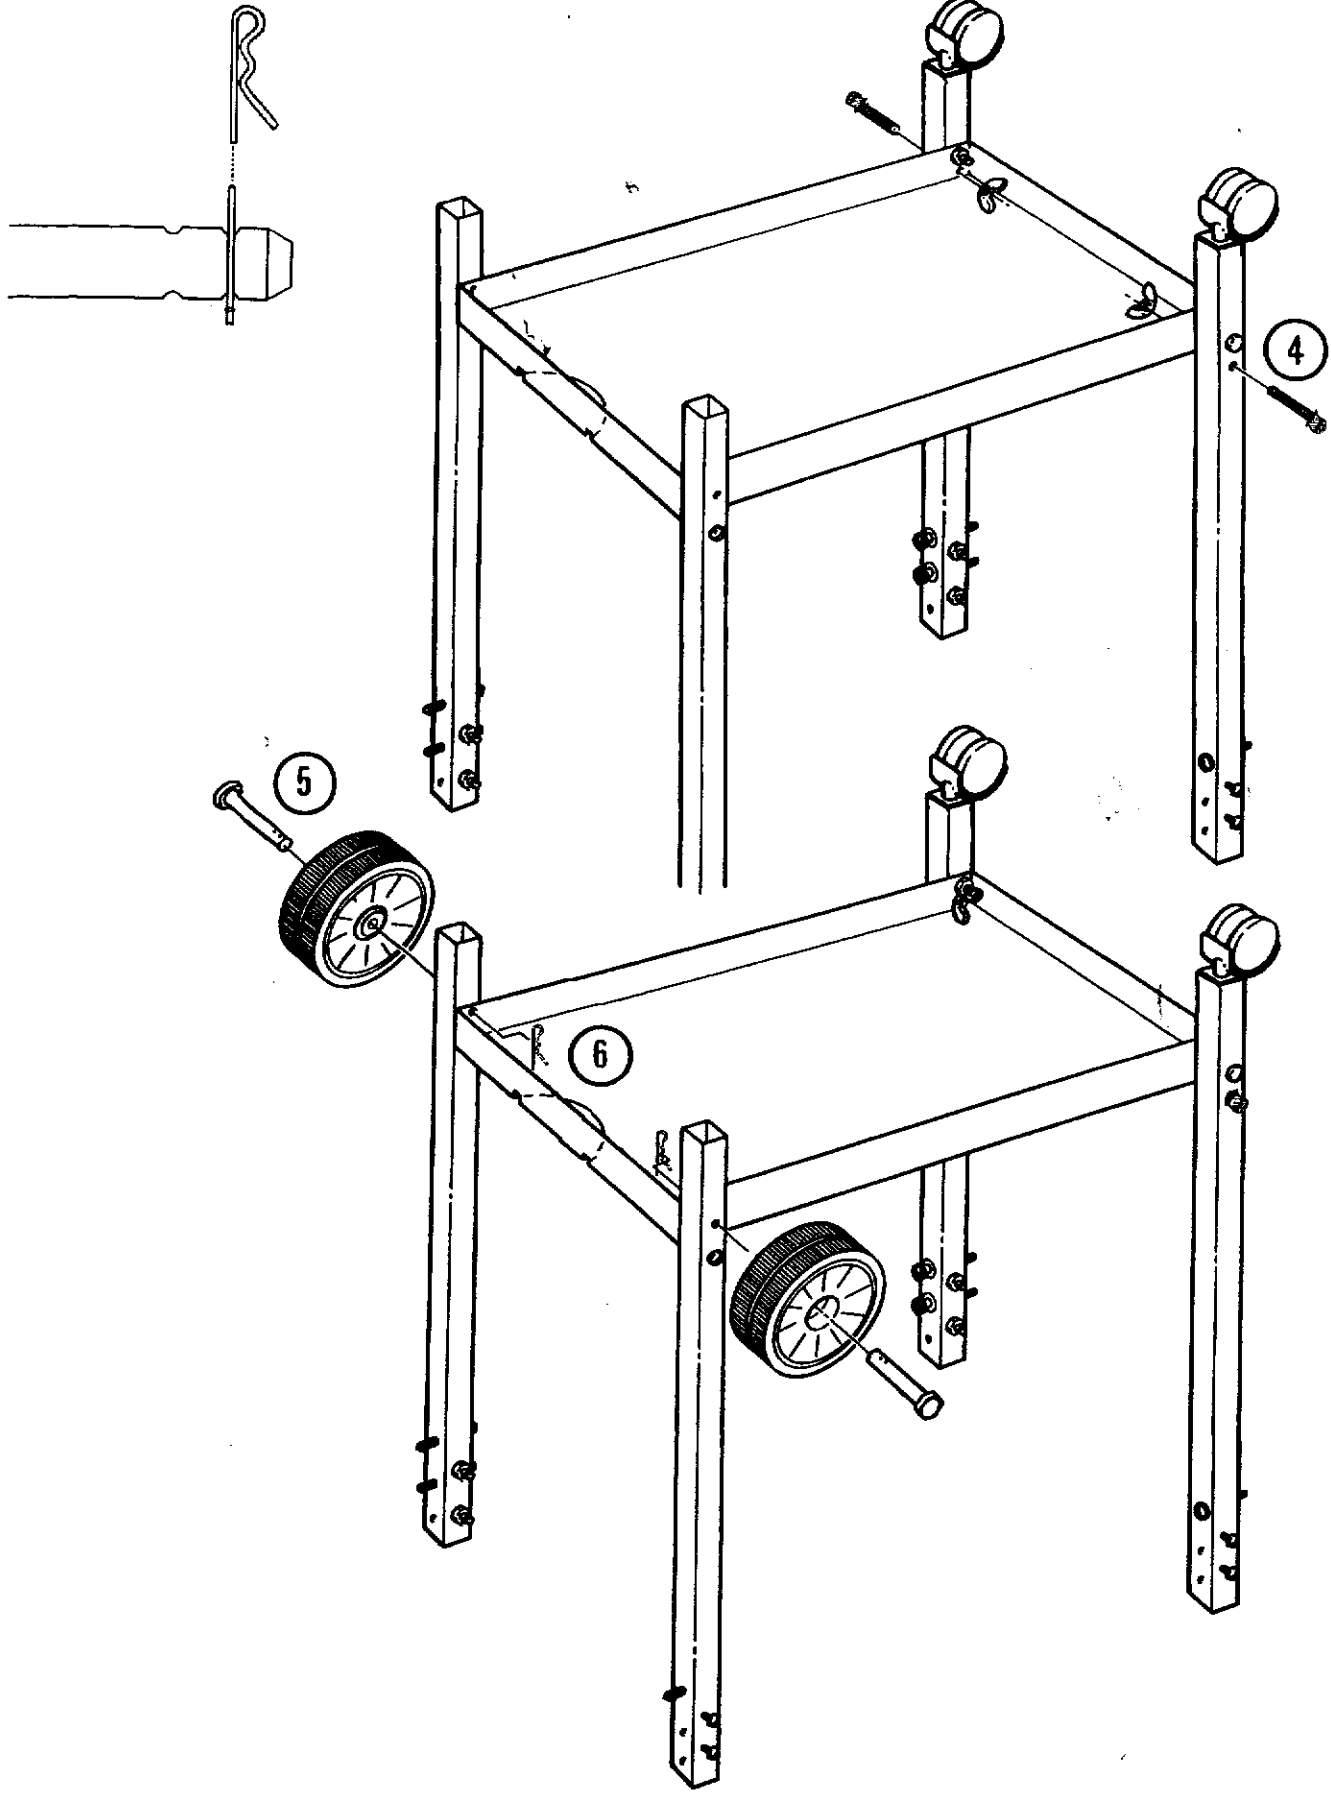

MANUFACTURED BY / FABRIQUES PAR LA

1

3

NORTH AMERICA

PARTS LIST/LISTE DES PIECES

KEY #	ITEM #	DESCRIPTION	DESCRIPTION	942-24	942-44	952-24	952-44	952-74	952-94
				942-27	942-47	952-27	952-47	952-77	952-97
1.	10909-T32	CASTING BOTTOM	FOND DU FOYER	1	1	•	•	•	•
	10909-T42	CASTING BOTTOM	FOND DU FOYER	•	•	1	1	1	1
2.	10473-T32	CASTING TOP	COUVERCLE DU GRIL	•	•	•	•	•	•
	10473-T42	CASTING TOP	COUVERCLE DU GRIL	1	1	•	•	•	•
3.	10081-BK321	NAMEPLATE	PLAQUE D'IDENTIFICATION	•	•	1	1	1	1
	10081-BK428	NAMEPLATE	PLAQUE D'IDENTIFICATION	1	1	•	•	•	•
	10081-BK429	NAMEPLATE	PLAQUE D'IDENTIFICATION	•	•	•	1	•	•
5.	10571-5	HEAT INDICATOR	INDICATEUR DE CHALEUR	•	•	•	•	1	1
7.	S21233	HINGE CLIP	ATTACHE DE CHEVILLE	1	1	1	1	1	1
8.	10222-T32	GRATE	GRILL POUR BRIQUETTES	2	2	2	2	2	2
	10222-T42	GRATE	GRILL POUR BRIQUETTES	1	1	•	•	•	•
9.	10225-T326	GRID - CAST IRON	GRILLE	•	•	1	1	1	1
	10225-T426	GRID - CAST IRON	GRILLE	2	2	•	•	•	•
11.	10225-T327	GRID RETRACTABLE	GRILLE RETRACTABLE	•	•	2	2	2	2
	10225-T428	GRID RETRACTABLE	GRILLE RETRACTABLE	1	1	•	•	•	•
14.	10010-45	BRIQUETS - CERAMIC	BRIQUETTES - CERAMIQUE	•	•	1	1	1	1
	10010-55	BRIQUETS - CERAMIC	BRIQUETTES - CERAMIQUE	1	1	•	•	•	•
15.	10390-T401	BURNER ASSY	ENSEMBLE DE BRULEUR	•	•	1	1	1	1
	10390-T501	BURNER ASSY	ENSEMBLE DE BRULEUR	1	1	•	•	•	•
17.	10342-21	IGNITOR	ALLUMEUR	•	•	1	1	1	1
	10342-22	IGNITOR	ALLUMEUR	1	•	•	•	•	•
18.	10342-T301	ELECTRODE	ELECTRODE	•	1	•	1	•	1
21.	10440-K40	CONTROL ASSY LP	SOUPAPE, (GAZ PROPANE)	1	1	1	1	1	1
	10440-K41	CONTROL ASSY NG	SOUPAPE, (GAZ NATUREL)	1	•	•	•	•	•
	10440-K42	CONTROL ASSY LP	SOUPAPE, (GAZ PROPANE)	•	•	•	•	•	•
	10440-K43	CONTROL ASSY NG	SOUPAPE, (GAZ NATUREL)	•	1	•	•	•	•
	10440-K50	CONTROL ASSY LP	SOUPAPE, (GAZ PROPANE)	•	•	1	•	•	•
	10440-K51	CONTROL ASSY NG	SOUPAPE, (GAZ NATUREL)	•	•	•	•	•	•
	10440-K52	CONTROL ASSY LP	SOUPAPE, (GAZ PROPANE)	•	•	•	1	•	•
	10440-K53	CONTROL ASSY NG	SOUPAPE, (GAZ NATUREL)	•	•	•	•	•	•
	10440-K58	CONTROL ASSY LP	SOUPAPE, (GAZ PROPANE)	•	•	•	•	•	1
	10440-K59	CONTROL ASSY NG	SOUPAPE, (GAZ NATUREL)	•	•	•	•	•	1
	10440-K62	CONTROL ASSY LP	SOUPAPE, (GAZ PROPANE)	•	•	•	•	1	•
	10440-K63	CONTROL ASSY NG	SOUPAPE, (GAZ NATUREL)	•	•	•	•	•	•
21A.	S10125	HOSE - SIDE BURNER LP	TUYAU DU BRULEUR LATERAL PL	•	1	•	1	•	1
	S10126	HOSE - SIDE BURNER NG	TUYAU DE BRULEUR LATERAL GN	•	•	•	•	•	•
21B.	S10133	HOSE - REARBURNER LP	TUYAU DE BRULEUR ARRIERE PL	•	•	•	1	•	1
	S10139	HOSE - REARBURNER NG	TUYAU DE BRULEUR ARRIERE GN	•	•	•	•	1	•
	S10134	HOSE - REARBURNER LP	TUYAU DE BRULEUR ARRIERE PL	•	•	•	•	•	1
	S10140	HOSE - REARBURNER NG	TUYAU DE BRULEUR ARRIERE GN	•	•	•	•	•	1
22.	10114-17	HOSE & REGULATOR LP - QCC1	TUYAU ET REGULATEUR PL - QCC1	1	1	1	1	1	1
	10111-K47	HOSE NATURAL GAS	TUYAU (GAZ NATUREL)	1	1	1	1	1	1
23.	10472-K36	CONTROL KNOB	BOUTON DE CONTROLE	2	3	2	3	3	4
30.	10086-K401	DECO PLATE	PLAQUE DECORATIVE	1	•	•	•	•	•
	10086-K411	DECO PLATE	PLAQUE DECORATIVE	•	1	•	•	•	•
	10086-K501	DECO PLATE	PLAQUE DECORATIVE	•	•	1	•	•	•
	10086-K511	DECO PLATE	PLAQUE DECORATIVE	•	•	•	1	•	•
	10086-K521	DECO PLATE	PLAQUE DECORATIVE	•	•	•	•	•	1
	10086-K531	DECO PLATE	PLAQUE DECORATIVE	•	•	•	•	1	•
31.	10194-K401	CONTROL COVER	PANNEAU DE CONTROLE	1	1	•	•	•	•
	10194-K501	CONTROL COVER	PANNEAU DE CONTROLE	•	•	1	1	1	1
33.	10338-K571	POST WHEEL	PIEDS DE ROUE	4	4	4	4	4	4
35.	10184-K561	SUPPORT - CASTING - LEFT	SUPPORT GAUCHE DU FOYER	1	1	1	1	1	1
36.	10184-K571	SUPPORT - CASTING - RIGHT	SUPPORT DROIT DU FOYER	1	1	1	1	1	1
37.	10184-K581	SUPPORT - SIDE SHELF - LEFT	SUPPORT TABLETTE DE GAUCHE	2	2	2	2	2	2
38.	10184-K591	SUPPORT - SIDE SHELF - RIGHT	SUPPORT TABLETTE DE DROITE	2	2	2	2	2	2
39.	10956-K401	BRACE - UPPER REAR	SUPPORT ARRIERE	1	1	•	•	•	•
	10956-K501	BRACE - UPPER REAR	SUPPORT ARRIERE	•	•	1	1	1	1