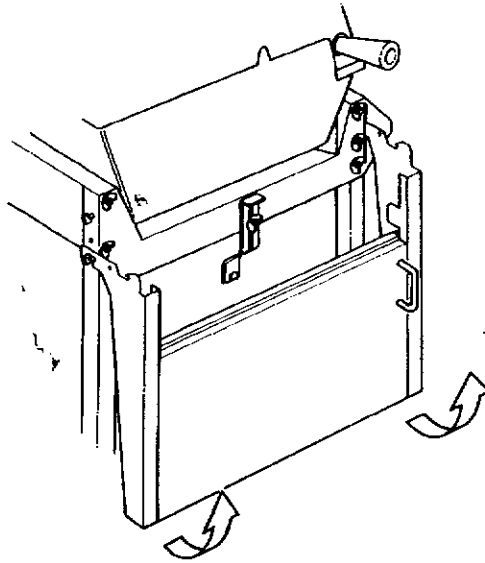

MANUFACTURED BY / FABRIQUES PAR LA

1

3

NORTH AMERICA

PARTS LIST/LISTE DES PIECES

KEY #	ITEM #	DESCRIPTION	DESCRIPTION	942-24	942-44	952-24	952-44	952-74	952-94
				942-27	942-47	952-27	952-47	952-77	952-97
1.	10909-T32	CASTING BOTTOM	FOND DU FOYER	1	1	•	•	•	•
	10909-T42	CASTING BOTTOM	FOND DU FOYER	•	•	1	1	1	1
2.	10473-T32	CASTING TOP	COUVERCLE DU GRIL	•	•	•	•	•	•
	10473-T42	CASTING TOP	COUVERCLE DU GRIL	1	1	•	•	•	•
3.	10081-BK321	NAMEPLATE	PLAQUE D'IDENTIFICATION	•	•	1	1	1	1
	10081-BK428	NAMEPLATE	PLAQUE D'IDENTIFICATION	1	1	•	•	•	•
	10081-BK429	NAMEPLATE	PLAQUE D'IDENTIFICATION	•	•	•	1	•	•
5.	10571-5	HEAT INDICATOR	INDICATEUR DE CHALEUR	•	•	•	•	1	1
7.	S21233	HINGE CLIP	ATTACHE DE CHEVILLE	1	1	1	1	1	1
8.	10222-T32	GRATE	GRILL POUR BRIQUETTES	2	2	2	2	2	2
	10222-T42	GRATE	GRILL POUR BRIQUETTES	1	1	•	•	•	•
9.	10225-T326	GRID - CAST IRON	GRILLE	•	•	1	1	1	1
	10225-T426	GRID - CAST IRON	GRILLE	2	2	•	•	•	•
11.	10225-T327	GRID RETRACTABLE	GRILLE RETRACTABLE	•	•	2	2	2	2
	10225-T428	GRID RETRACTABLE	GRILLE RETRACTABLE	1	1	•	•	•	•
14.	10010-45	BRIQUETS - CERAMIC	BRIQUETTES - CERAMIQUE	•	•	1	1	1	1
	10010-55	BRIQUETS - CERAMIC	BRIQUETTES - CERAMIQUE	1	1	•	•	•	•
15.	10390-T401	BURNER ASSY	ENSEMBLE DE BRULEUR	•	•	1	1	1	1
	10390-T501	BURNER ASSY	ENSEMBLE DE BRULEUR	1	1	•	•	•	•
17.	10342-21	IGNITOR	ALLUMEUR	•	•	1	1	1	1
	10342-22	IGNITOR	ALLUMEUR	1	•	•	•	•	•
18.	10342-T301	ELECTRODE	ELECTRODE	•	1	•	1	•	1
21.	10440-K40	CONTROL ASSY LP	SOUPAPE, (GAZ PROPANE)	1	1	1	1	1	1
	10440-K41	CONTROL ASSY NG	SOUPAPE, (GAZ NATUREL)	1	•	•	•	•	•
	10440-K42	CONTROL ASSY LP	SOUPAPE, (GAZ PROPANE)	•	•	•	•	•	•
	10440-K43	CONTROL ASSY NG	SOUPAPE, (GAZ NATUREL)	•	1	•	•	•	•
	10440-K50	CONTROL ASSY LP	SOUPAPE, (GAZ PROPANE)	•	•	1	•	•	•
	10440-K51	CONTROL ASSY NG	SOUPAPE, (GAZ NATUREL)	•	•	•	•	•	•
	10440-K52	CONTROL ASSY LP	SOUPAPE, (GAZ PROPANE)	•	•	•	1	•	•
	10440-K53	CONTROL ASSY NG	SOUPAPE, (GAZ NATUREL)	•	•	•	•	•	•
	10440-K58	CONTROL ASSY LP	SOUPAPE, (GAZ PROPANE)	•	•	•	•	•	1
	10440-K59	CONTROL ASSY NG	SOUPAPE, (GAZ NATUREL)	•	•	•	•	•	1
	10440-K62	CONTROL ASSY LP	SOUPAPE, (GAZ PROPANE)	•	•	•	•	1	•
	10440-K63	CONTROL ASSY NG	SOUPAPE, (GAZ NATUREL)	•	•	•	•	•	•
21A.	S10125	HOSE - SIDE BURNER LP	TUYAU DU BRULEUR LATERAL PL	•	1	•	1	•	1
	S10126	HOSE - SIDE BURNER NG	TUYAU DE BRULEUR LATERAL GN	•	•	•	•	•	•
21B.	S10133	HOSE - REARBURNER LP	TUYAU DE BRULEUR ARRIERE PL	•	•	•	1	•	1
	S10139	HOSE - REARBURNER NG	TUYAU DE BRULEUR ARRIERE GN	•	•	•	•	1	•
	S10134	HOSE - REARBURNER LP	TUYAU DE BRULEUR ARRIERE PL	•	•	•	•	•	1
	S10140	HOSE - REARBURNER NG	TUYAU DE BRULEUR ARRIERE GN	•	•	•	•	•	1
22.	10114-17	HOSE & REGULATOR LP - QCC1	TUYAU ET REGULATEUR PL - QCC1	1	1	1	1	1	1
	10111-K47	HOSE NATURAL GAS	TUYAU (GAZ NATUREL)	1	1	1	1	1	1
23.	10472-K36	CONTROL KNOB	BOUTON DE CONTROLE	2	3	2	3	3	4
30.	10086-K401	DECO PLATE	PLAQUE DECORATIVE	1	•	•	•	•	•
	10086-K411	DECO PLATE	PLAQUE DECORATIVE	•	1	•	•	•	•
	10086-K501	DECO PLATE	PLAQUE DECORATIVE	•	•	1	•	•	•
	10086-K511	DECO PLATE	PLAQUE DECORATIVE	•	•	•	1	•	•
	10086-K521	DECO PLATE	PLAQUE DECORATIVE	•	•	•	•	•	1
	10086-K531	DECO PLATE	PLAQUE DECORATIVE	•	•	•	•	1	•
31.	10194-K401	CONTROL COVER	PANNEAU DE CONTROLE	1	1	•	•	•	•
	10194-K501	CONTROL COVER	PANNEAU DE CONTROLE	•	•	1	1	1	1
33.	10338-K571	POST WHEEL	PIEDS DE ROUE	4	4	4	4	4	4
35.	10184-K561	SUPPORT - CASTING - LEFT	SUPPORT GAUCHE DU FOYER	1	1	1	1	1	1
36.	10184-K571	SUPPORT - CASTING - RIGHT	SUPPORT DROIT DU FOYER	1	1	1	1	1	1
37.	10184-K581	SUPPORT - SIDE SHELF - LEFT	SUPPORT TABLETTE DE GAUCHE	2	2	2	2	2	2
38.	10184-K591	SUPPORT - SIDE SHELF - RIGHT	SUPPORT TABLETTE DE DROITE	2	2	2	2	2	2
39.	10956-K401	BRACE - UPPER REAR	SUPPORT ARRIERE	1	1	•	•	•	•
	10956-K501	BRACE - UPPER REAR	SUPPORT ARRIERE	•	•	1	1	1	1