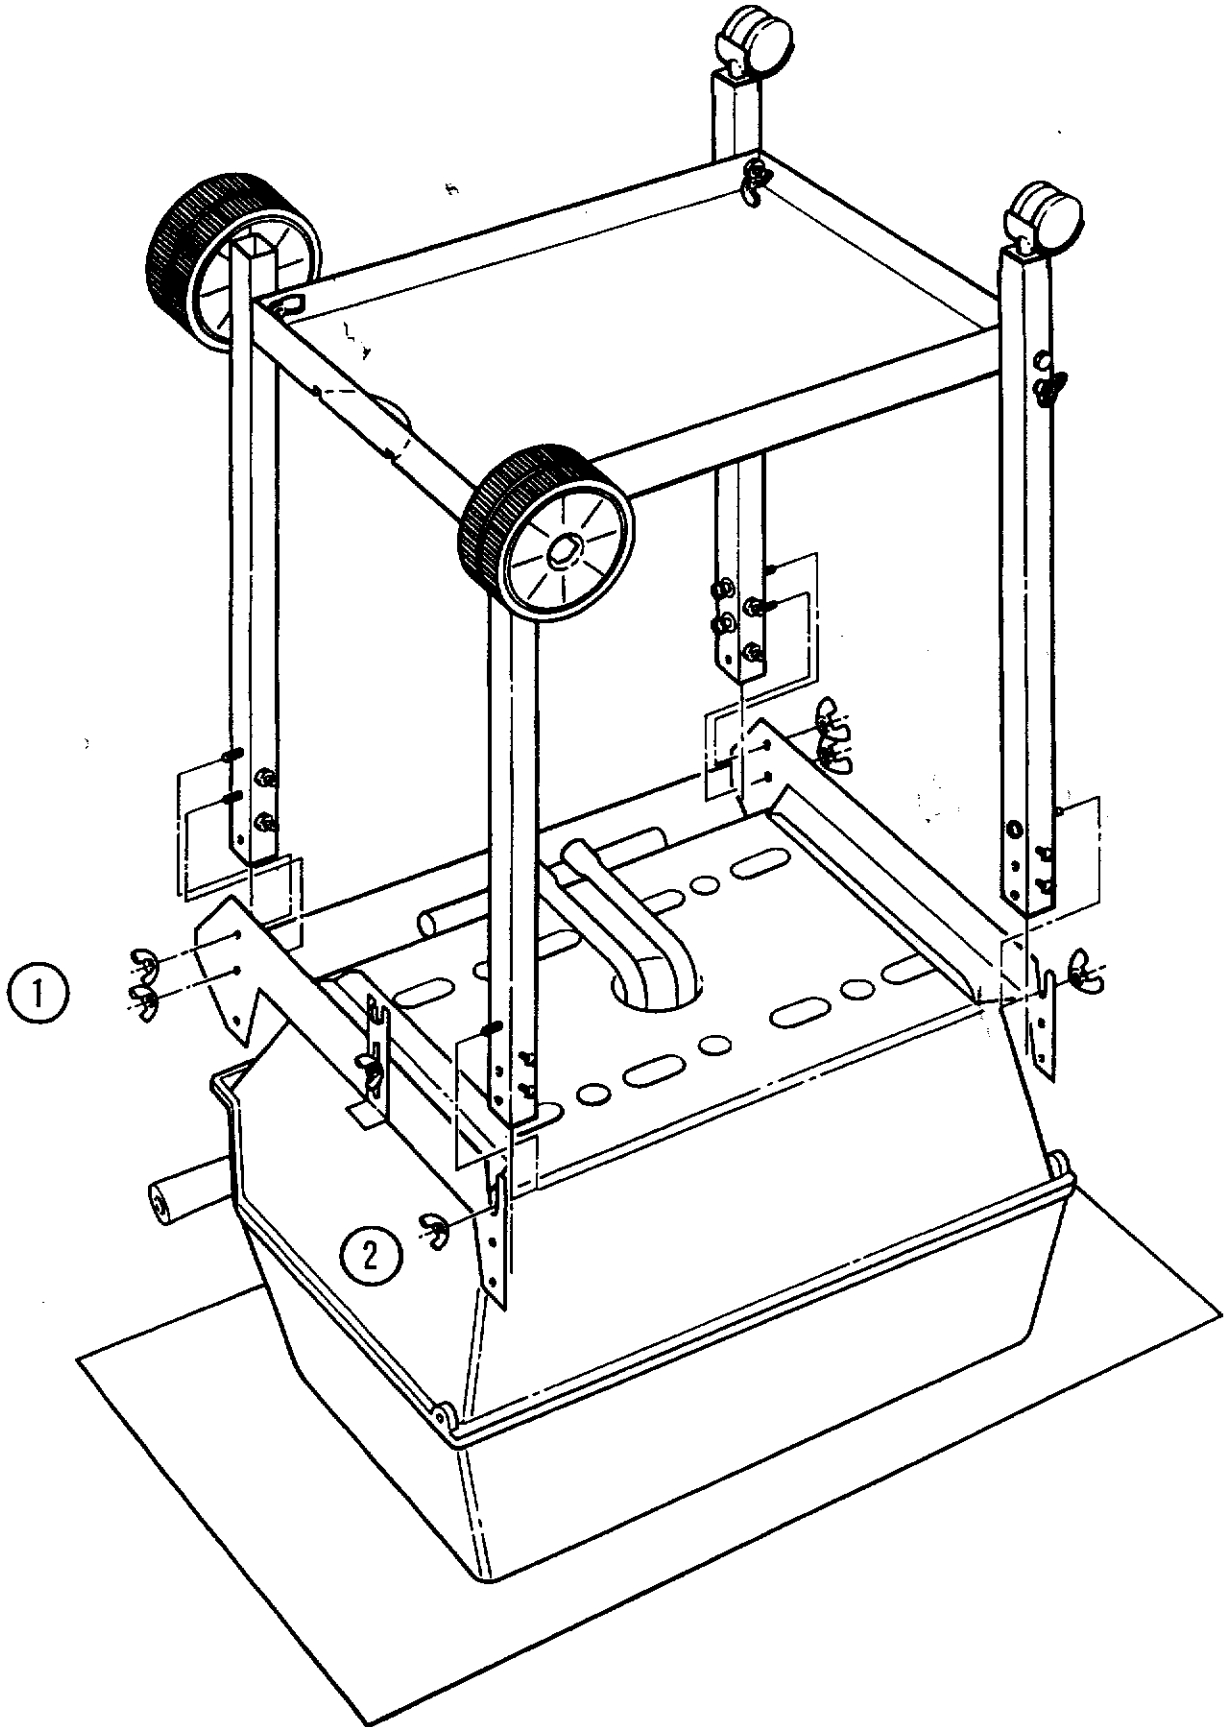

MANUFACTURED BY / FABRIQUES PAR LA

1

3

NORTH AMERICA

PARTS LIST/LISTE DES PIECES

KEY #	ITEM #	DESCRIPTION	DESCRIPTION	942-24	942-44	952-24	952-44	952-74	952-94
				942-27	942-47	952-27	952-47	952-77	952-97
1.	10909-T32	CASTING BOTTOM	FOND DU FOYER	1	1	•	•	•	•
	10909-T42	CASTING BOTTOM	FOND DU FOYER	•	•	1	1	1	1
2.	10473-T32	CASTING TOP	COUVERCLE DU GRIL	•	•	•	•	•	•
	10473-T42	CASTING TOP	COUVERCLE DU GRIL	1	1	•	•	•	•
3.	10081-BK321	NAMEPLATE	PLAQUE D'IDENTIFICATION	•	•	1	1	1	1
	10081-BK428	NAMEPLATE	PLAQUE D'IDENTIFICATION	1	1	•	•	•	•
	10081-BK429	NAMEPLATE	PLAQUE D'IDENTIFICATION	•	•	•	1	•	•
5.	10571-5	HEAT INDICATOR	INDICATEUR DE CHALEUR	•	•	•	•	1	1
7.	S21233	HINGE CLIP	ATTACHE DE CHEVILLE	1	1	1	1	1	1
8.	10222-T32	GRATE	GRILL POUR BRIQUETTES	2	2	2	2	2	2
	10222-T42	GRATE	GRILL POUR BRIQUETTES	1	1	•	•	•	•
9.	10225-T326	GRID - CAST IRON	GRILLE	•	•	1	1	1	1
	10225-T426	GRID - CAST IRON	GRILLE	2	2	•	•	•	•
11.	10225-T327	GRID RETRACTABLE	GRILLE RETRACTABLE	•	•	2	2	2	2
	10225-T428	GRID RETRACTABLE	GRILLE RETRACTABLE	1	1	•	•	•	•
14.	10010-45	BRIQUETS - CERAMIC	BRIQUETTES - CERAMIQUE	•	•	1	1	1	1
	10010-55	BRIQUETS - CERAMIC	BRIQUETTES - CERAMIQUE	1	1	•	•	•	•
15.	10390-T401	BURNER ASSY	ENSEMBLE DE BRULEUR	•	•	1	1	1	1
	10390-T501	BURNER ASSY	ENSEMBLE DE BRULEUR	1	1	•	•	•	•
17.	10342-21	IGNITOR	ALLUMEUR	•	•	1	1	1	1
	10342-22	IGNITOR	ALLUMEUR	1	•	•	•	•	•
18.	10342-T301	ELECTRODE	ELECTRODE	•	1	•	1	•	1
21.	10440-K40	CONTROL ASSY LP	SOUPAPE, (GAZ PROPANE)	1	1	1	1	1	1
	10440-K41	CONTROL ASSY NG	SOUPAPE, (GAZ NATUREL)	1	•	•	•	•	•
	10440-K42	CONTROL ASSY LP	SOUPAPE, (GAZ PROPANE)	•	•	•	•	•	•
	10440-K43	CONTROL ASSY NG	SOUPAPE, (GAZ NATUREL)	•	1	•	•	•	•
	10440-K50	CONTROL ASSY LP	SOUPAPE, (GAZ PROPANE)	•	•	1	•	•	•
	10440-K51	CONTROL ASSY NG	SOUPAPE, (GAZ NATUREL)	•	•	•	•	•	•
	10440-K52	CONTROL ASSY LP	SOUPAPE, (GAZ PROPANE)	•	•	•	1	•	•
	10440-K53	CONTROL ASSY NG	SOUPAPE, (GAZ NATUREL)	•	•	•	•	•	•
	10440-K58	CONTROL ASSY LP	SOUPAPE, (GAZ PROPANE)	•	•	•	•	•	1
	10440-K59	CONTROL ASSY NG	SOUPAPE, (GAZ NATUREL)	•	•	•	•	•	1
	10440-K62	CONTROL ASSY LP	SOUPAPE, (GAZ PROPANE)	•	•	•	•	1	•
	10440-K63	CONTROL ASSY NG	SOUPAPE, (GAZ NATUREL)	•	•	•	•	•	•
21A.	S10125	HOSE - SIDE BURNER LP	TUYAU DU BRULEUR LATERAL PL	•	1	•	1	•	1
	S10126	HOSE - SIDE BURNER NG	TUYAU DE BRULEUR LATERAL GN	•	•	•	•	•	•
21B.	S10133	HOSE - REARBURNER LP	TUYAU DE BRULEUR ARRIERE PL	•	•	•	1	•	1
	S10139	HOSE - REARBURNER NG	TUYAU DE BRULEUR ARRIERE GN	•	•	•	•	1	•
	S10134	HOSE - REARBURNER LP	TUYAU DE BRULEUR ARRIERE PL	•	•	•	•	•	1
	S10140	HOSE - REARBURNER NG	TUYAU DE BRULEUR ARRIERE GN	•	•	•	•	•	1
22.	10114-17	HOSE & REGULATOR LP - QCC1	TUYAU ET REGULATEUR PL - QCC1	1	1	1	1	1	1
	10111-K47	HOSE NATURAL GAS	TUYAU (GAZ NATUREL)	1	1	1	1	1	1
23.	10472-K36	CONTROL KNOB	BOUTON DE CONTROLE	2	3	2	3	3	4
30.	10086-K401	DECO PLATE	PLAQUE DECORATIVE	1	•	•	•	•	•
	10086-K411	DECO PLATE	PLAQUE DECORATIVE	•	1	•	•	•	•
	10086-K501	DECO PLATE	PLAQUE DECORATIVE	•	•	1	•	•	•
	10086-K511	DECO PLATE	PLAQUE DECORATIVE	•	•	•	1	•	•
	10086-K521	DECO PLATE	PLAQUE DECORATIVE	•	•	•	•	•	1
	10086-K531	DECO PLATE	PLAQUE DECORATIVE	•	•	•	•	1	•
31.	10194-K401	CONTROL COVER	PANNEAU DE CONTROLE	1	1	•	•	•	•
	10194-K501	CONTROL COVER	PANNEAU DE CONTROLE	•	•	1	1	1	1
33.	10338-K571	POST WHEEL	PIEDS DE ROUE	4	4	4	4	4	4
35.	10184-K561	SUPPORT - CASTING - LEFT	SUPPORT GAUCHE DU FOYER	1	1	1	1	1	1
36.	10184-K571	SUPPORT - CASTING - RIGHT	SUPPORT DROIT DU FOYER	1	1	1	1	1	1
37.	10184-K581	SUPPORT - SIDE SHELF - LEFT	SUPPORT TABLETTE DE GAUCHE	2	2	2	2	2	2
38.	10184-K591	SUPPORT - SIDE SHELF - RIGHT	SUPPORT TABLETTE DE DROITE	2	2	2	2	2	2
39.	10956-K401	BRACE - UPPER REAR	SUPPORT ARRIERE	1	1	•	•	•	•
	10956-K501	BRACE - UPPER REAR	SUPPORT ARRIERE	•	•	1	1	1	1