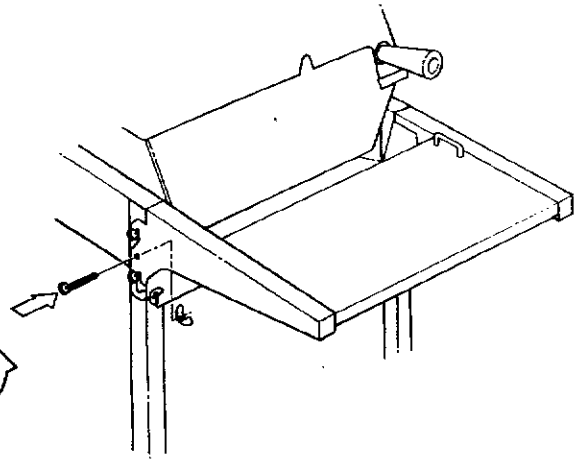

MANUFACTURED BY / FABRIQUES PAR LA

1

3

NORTH AMERICA

PARTS LIST/LISTE DES PIECES

KEY #	ITEM #	DESCRIPTION	DESCRIPTION	942-24	942-44	952-24	952-44	952-74	952-94
				942-27	942-47	952-27	952-47	952-77	952-97
1.	10909-T32	CASTING BOTTOM	FOND DU FOYER	1	1	•	•	•	•
	10909-T42	CASTING BOTTOM	FOND DU FOYER	•	•	1	1	1	1
2.	10473-T32	CASTING TOP	COUVERCLE DU GRIL	•	•	•	•	•	•
	10473-T42	CASTING TOP	COUVERCLE DU GRIL	1	1	•	•	•	•
3.	10081-BK321	NAMEPLATE	PLAQUE D'IDENTIFICATION	•	•	1	1	1	1
	10081-BK428	NAMEPLATE	PLAQUE D'IDENTIFICATION	1	1	•	•	•	•
	10081-BK429	NAMEPLATE	PLAQUE D'IDENTIFICATION	•	•	•	1	•	•
5.	10571-5	HEAT INDICATOR	INDICATEUR DE CHALEUR	•	•	•	•	1	1
7.	S21233	HINGE CLIP	ATTACHE DE CHEVILLE	1	1	1	1	1	1
8.	10222-T32	GRATE	GRILL POUR BRIQUETTES	2	2	2	2	2	2
	10222-T42	GRATE	GRILL POUR BRIQUETTES	1	1	•	•	•	•
9.	10225-T326	GRID - CAST IRON	GRILLE	•	•	1	1	1	1
	10225-T426	GRID - CAST IRON	GRILLE	2	2	•	•	•	•
11.	10225-T327	GRID RETRACTABLE	GRILLE RETRACTABLE	•	•	2	2	2	2
	10225-T428	GRID RETRACTABLE	GRILLE RETRACTABLE	1	1	•	•	•	•
14.	10010-45	BRIQUETS - CERAMIC	BRIQUETTES - CERAMIQUE	•	•	1	1	1	1
	10010-55	BRIQUETS - CERAMIC	BRIQUETTES - CERAMIQUE	1	1	•	•	•	•
15.	10390-T401	BURNER ASSY	ENSEMBLE DE BRULEUR	•	•	1	1	1	1
	10390-T501	BURNER ASSY	ENSEMBLE DE BRULEUR	1	1	•	•	•	•
17.	10342-21	IGNITOR	ALLUMEUR	•	•	1	1	1	1
	10342-22	IGNITOR	ALLUMEUR	1	•	•	•	•	•
18.	10342-T301	ELECTRODE	ELECTRODE	•	1	•	1	•	1
21.	10440-K40	CONTROL ASSY LP	SOUPAPE, (GAZ PROPANE)	1	1	1	1	1	1
	10440-K41	CONTROL ASSY NG	SOUPAPE, (GAZ NATUREL)	1	•	•	•	•	•
	10440-K42	CONTROL ASSY LP	SOUPAPE, (GAZ PROPANE)	•	•	•	•	•	•
	10440-K43	CONTROL ASSY NG	SOUPAPE, (GAZ NATUREL)	•	1	•	•	•	•
	10440-K50	CONTROL ASSY LP	SOUPAPE, (GAZ PROPANE)	•	•	1	•	•	•
	10440-K51	CONTROL ASSY NG	SOUPAPE, (GAZ NATUREL)	•	•	•	•	•	•
	10440-K52	CONTROL ASSY LP	SOUPAPE, (GAZ PROPANE)	•	•	•	1	•	•
	10440-K53	CONTROL ASSY NG	SOUPAPE, (GAZ NATUREL)	•	•	•	•	•	•
	10440-K58	CONTROL ASSY LP	SOUPAPE, (GAZ PROPANE)	•	•	•	•	•	1
	10440-K59	CONTROL ASSY NG	SOUPAPE, (GAZ NATUREL)	•	•	•	•	•	1
	10440-K62	CONTROL ASSY LP	SOUPAPE, (GAZ PROPANE)	•	•	•	•	1	•
	10440-K63	CONTROL ASSY NG	SOUPAPE, (GAZ NATUREL)	•	•	•	•	•	•
21A.	S10125	HOSE - SIDE BURNER LP	TUYAU DU BRULEUR LATERAL PL	•	1	•	1	•	1
	S10126	HOSE - SIDE BURNER NG	TUYAU DE BRULEUR LATERAL GN	•	•	•	•	•	•
21B.	S10133	HOSE - REARBURNER LP	TUYAU DE BRULEUR ARRIERE PL	•	•	•	1	•	1
	S10139	HOSE - REARBURNER NG	TUYAU DE BRULEUR ARRIERE GN	•	•	•	•	1	•
	S10134	HOSE - REARBURNER LP	TUYAU DE BRULEUR ARRIERE PL	•	•	•	•	•	1
	S10140	HOSE - REARBURNER NG	TUYAU DE BRULEUR ARRIERE GN	•	•	•	•	•	1
22.	10114-17	HOSE & REGULATOR LP - QCC1	TUYAU ET REGULATEUR PL - QCC1	1	1	1	1	1	1
	10111-K47	HOSE NATURAL GAS	TUYAU (GAZ NATUREL)	1	1	1	1	1	1
23.	10472-K36	CONTROL KNOB	BOUTON DE CONTROLE	2	3	2	3	3	4
30.	10086-K401	DECO PLATE	PLAQUE DECORATIVE	1	•	•	•	•	•
	10086-K411	DECO PLATE	PLAQUE DECORATIVE	•	1	•	•	•	•
	10086-K501	DECO PLATE	PLAQUE DECORATIVE	•	•	1	•	•	•
	10086-K511	DECO PLATE	PLAQUE DECORATIVE	•	•	•	1	•	•
	10086-K521	DECO PLATE	PLAQUE DECORATIVE	•	•	•	•	•	1
	10086-K531	DECO PLATE	PLAQUE DECORATIVE	•	•	•	•	1	•
31.	10194-K401	CONTROL COVER	PANNEAU DE CONTROLE	1	1	•	•	•	•
	10194-K501	CONTROL COVER	PANNEAU DE CONTROLE	•	•	1	1	1	1
33.	10338-K571	POST WHEEL	PIEDS DE ROUE	4	4	4	4	4	4
35.	10184-K561	SUPPORT - CASTING - LEFT	SUPPORT GAUCHE DU FOYER	1	1	1	1	1	1
36.	10184-K571	SUPPORT - CASTING - RIGHT	SUPPORT DROIT DU FOYER	1	1	1	1	1	1
37.	10184-K581	SUPPORT - SIDE SHELF - LEFT	SUPPORT TABLETTE DE GAUCHE	2	2	2	2	2	2
38.	10184-K591	SUPPORT - SIDE SHELF - RIGHT	SUPPORT TABLETTE DE DROITE	2	2	2	2	2	2
39.	10956-K401	BRACE - UPPER REAR	SUPPORT ARRIERE	1	1	•	•	•	•
	10956-K501	BRACE - UPPER REAR	SUPPORT ARRIERE	•	•	1	1	1	1