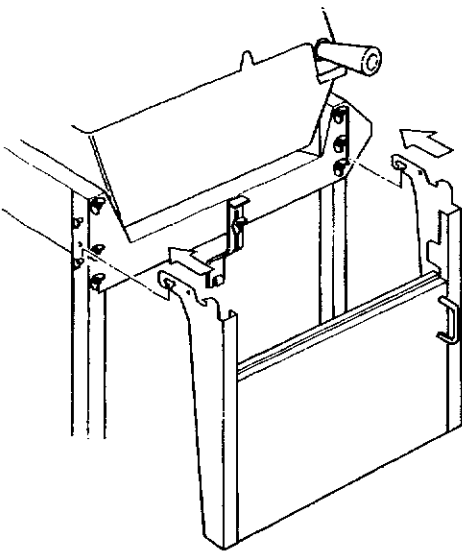

MANUFACTURED BY / FABRIQUES PAR LA

1

3

NORTH AMERICA

PARTS LIST/LISTE DES PIECES

KEY #	ITEM #	DESCRIPTION	DESCRIPTION	942-24	942-44	952-24	952-44	952-74	952-94
				942-27	942-47	952-27	952-47	952-77	952-97
1.	10909-T32	CASTING BOTTOM	FOND DU FOYER	1	1	•	•	•	•
	10909-T42	CASTING BOTTOM	FOND DU FOYER	•	•	1	1	1	1
2.	10473-T32	CASTING TOP	COUVERCLE DU GRIL	•	•	•	•	•	•
	10473-T42	CASTING TOP	COUVERCLE DU GRIL	1	1	•	•	•	•
3.	10081-BK321	NAMEPLATE	PLAQUE D'IDENTIFICATION	•	•	1	1	1	1
	10081-BK428	NAMEPLATE	PLAQUE D'IDENTIFICATION	1	1	•	•	•	•
	10081-BK429	NAMEPLATE	PLAQUE D'IDENTIFICATION	•	•	•	1	•	•
5.	10571-5	HEAT INDICATOR	INDICATEUR DE CHALEUR	•	•	•	•	1	1
7.	S21233	HINGE CLIP	ATTACHE DE CHEVILLE	1	1	1	1	1	1
8.	10222-T32	GRATE	GRILL POUR BRIQUETTES	2	2	2	2	2	2
	10222-T42	GRATE	GRILL POUR BRIQUETTES	1	1	•	•	•	•
9.	10225-T326	GRID - CAST IRON	GRILLE	•	•	1	1	1	1
	10225-T426	GRID - CAST IRON	GRILLE	2	2	•	•	•	•
11.	10225-T327	GRID RETRACTABLE	GRILLE RETRACTABLE	•	•	2	2	2	2
	10225-T428	GRID RETRACTABLE	GRILLE RETRACTABLE	1	1	•	•	•	•
14.	10010-45	BRIQUETS - CERAMIC	BRIQUETTES - CERAMIQUE	•	•	1	1	1	1
	10010-55	BRIQUETS - CERAMIC	BRIQUETTES - CERAMIQUE	1	1	•	•	•	•
15.	10390-T401	BURNER ASSY	ENSEMBLE DE BRULEUR	•	•	1	1	1	1
	10390-T501	BURNER ASSY	ENSEMBLE DE BRULEUR	1	1	•	•	•	•
17.	10342-21	IGNITOR	ALLUMEUR	•	•	1	1	1	1
	10342-22	IGNITOR	ALLUMEUR	1	•	•	•	•	•
18.	10342-T301	ELECTRODE	ELECTRODE	•	1	•	1	•	1
21.	10440-K40	CONTROL ASSY LP	SOUPAPE, (GAZ PROPANE)	1	1	1	1	1	1
	10440-K41	CONTROL ASSY NG	SOUPAPE, (GAZ NATUREL)	1	•	•	•	•	•
	10440-K42	CONTROL ASSY LP	SOUPAPE, (GAZ PROPANE)	•	•	•	•	•	•
	10440-K43	CONTROL ASSY NG	SOUPAPE, (GAZ NATUREL)	•	1	•	•	•	•
	10440-K50	CONTROL ASSY LP	SOUPAPE, (GAZ PROPANE)	•	•	1	•	•	•
	10440-K51	CONTROL ASSY NG	SOUPAPE, (GAZ NATUREL)	•	•	•	•	•	•
	10440-K52	CONTROL ASSY LP	SOUPAPE, (GAZ PROPANE)	•	•	•	1	•	•
	10440-K53	CONTROL ASSY NG	SOUPAPE, (GAZ NATUREL)	•	•	•	•	•	•
	10440-K58	CONTROL ASSY LP	SOUPAPE, (GAZ PROPANE)	•	•	•	•	•	1
	10440-K59	CONTROL ASSY NG	SOUPAPE, (GAZ NATUREL)	•	•	•	•	•	1
	10440-K62	CONTROL ASSY LP	SOUPAPE, (GAZ PROPANE)	•	•	•	•	1	•
	10440-K63	CONTROL ASSY NG	SOUPAPE, (GAZ NATUREL)	•	•	•	•	•	•
21A.	S10125	HOSE - SIDE BURNER LP	TUYAU DU BRULEUR LATERAL PL	•	1	•	1	•	1
	S10126	HOSE - SIDE BURNER NG	TUYAU DE BRULEUR LATERAL GN	•	•	•	•	•	•
21B.	S10133	HOSE - REARBURNER LP	TUYAU DE BRULEUR ARRIERE PL	•	•	•	1	•	1
	S10139	HOSE - REARBURNER NG	TUYAU DE BRULEUR ARRIERE GN	•	•	•	•	1	•
	S10134	HOSE - REARBURNER LP	TUYAU DE BRULEUR ARRIERE PL	•	•	•	•	•	1
	S10140	HOSE - REARBURNER NG	TUYAU DE BRULEUR ARRIERE GN	•	•	•	•	•	1
22.	10114-17	HOSE & REGULATOR LP - QCC1	TUYAU ET REGULATEUR PL - QCC1	1	1	1	1	1	1
	10111-K47	HOSE NATURAL GAS	TUYAU (GAZ NATUREL)	1	1	1	1	1	1
23.	10472-K36	CONTROL KNOB	BOUTON DE CONTROLE	2	3	2	3	3	4
30.	10086-K401	DECO PLATE	PLAQUE DECORATIVE	1	•	•	•	•	•
	10086-K411	DECO PLATE	PLAQUE DECORATIVE	•	1	•	•	•	•
	10086-K501	DECO PLATE	PLAQUE DECORATIVE	•	•	1	•	•	•
	10086-K511	DECO PLATE	PLAQUE DECORATIVE	•	•	•	1	•	•
	10086-K521	DECO PLATE	PLAQUE DECORATIVE	•	•	•	•	•	1
	10086-K531	DECO PLATE	PLAQUE DECORATIVE	•	•	•	•	1	•
31.	10194-K401	CONTROL COVER	PANNEAU DE CONTROLE	1	1	•	•	•	•
	10194-K501	CONTROL COVER	PANNEAU DE CONTROLE	•	•	1	1	1	1
33.	10338-K571	POST WHEEL	PIEDS DE ROUE	4	4	4	4	4	4
35.	10184-K561	SUPPORT - CASTING - LEFT	SUPPORT GAUCHE DU FOYER	1	1	1	1	1	1
36.	10184-K571	SUPPORT - CASTING - RIGHT	SUPPORT DROIT DU FOYER	1	1	1	1	1	1
37.	10184-K581	SUPPORT - SIDE SHELF - LEFT	SUPPORT TABLETTE DE GAUCHE	2	2	2	2	2	2
38.	10184-K591	SUPPORT - SIDE SHELF - RIGHT	SUPPORT TABLETTE DE DROITE	2	2	2	2	2	2
39.	10956-K401	BRACE - UPPER REAR	SUPPORT ARRIERE	1	1	•	•	•	•
	10956-K501	BRACE - UPPER REAR	SUPPORT ARRIERE	•	•	1	1	1	1