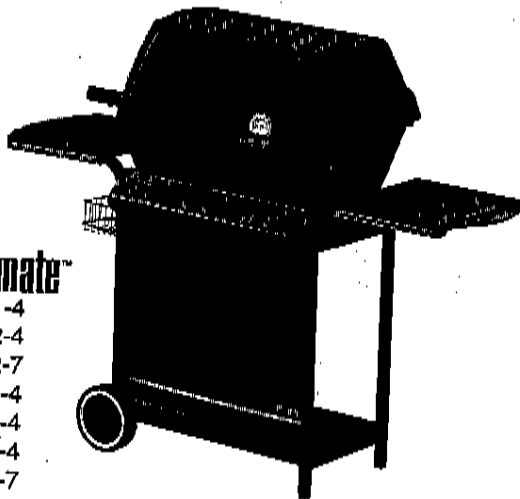

broil-mate™
441-4
452-4
452-7
453-4
456-4
457-4
457-7