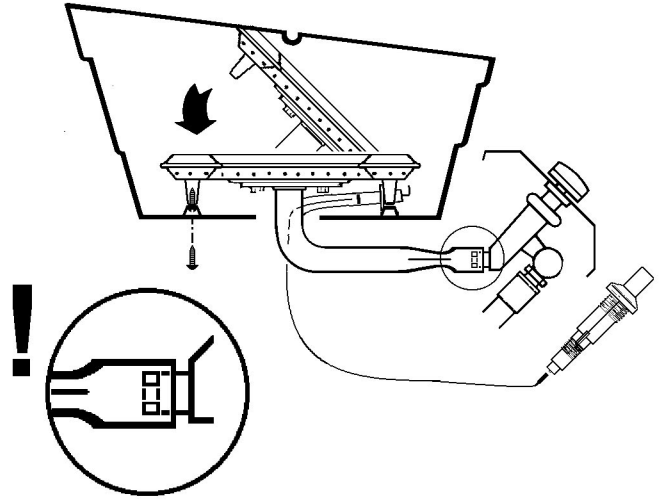

10

15

16

17

PARTS LIST / LISTE DES PIECES

KEY

<u>NO.</u>	<u>ITEM #</u>	<u>DESCRIPTION</u>	<u>DESCRIPTION</u>	<u>202</u>	<u>301</u>	<u>322</u>	<u>370</u>	<u>395</u>	<u>441</u>	<u>452</u>	<u>456</u>	<u>464</u>	<u>467</u>
					<u>302</u>					<u>453</u>	<u>457</u>		<u>468</u>
36	10184-T411	SUPPORT- CASTING – R	SUPPORT DROIT DU FOYER	1	1	1	1	1	1	1	1	1	1
37	S21345	PLUG	EMBOUT DE JAMBE	•	•	2	•	2	•	•	•	2	2
39	10956-E401	BRACE – UPPER REAR	SUPPORT ARRIERE	1	1	1	1	1	•	•	•	•	•
	10956-E501	BRACE – UPPER REAR	SUPPORT ARRIERE	•	•	•	•	•	1	1	1	1	1
40	S17346	SHELF – LOWER	TABLETTE INFERIEURE	1	1	1	1	1	•	•	•	•	•
	S17347	SHELF – LOWER	TABLETTE INFERIEURE	•	•	•	•	•	1	1	1	1	1
46	S17106	BRACKET – CYLINDER LP	SUPPORT DU RESERVOIR (GAZ)	1	1	1	1	1	1	1	1	1	1
49	10711-T471	CONDI-BASKET	CONDI-BASKET	•	•	1	•	1	•	•	•	•	•
	10711-T571	CONDI-BASKET	CONDI-BASKET	•	•	•	•	•	•	1	1	1	1
50	10711-T451	SHELF - SIDE	PLANCHETTE LATERALE	2	2	1	2	1	•	•	•	•	•
	10711-K551	SHELF - SIDE	PLANCHETTE LATERALE	•	•	1	•	•	2	2	2	1	1
54	10088-34B	FRONT PANEL	PANNEAU AVANT	•	•	•	•	1	•	•	•	•	•
	10088-35B	FRONT PANEL	PANNEAU AVANT	•	•	•	•	•	•	•	1	1	1
	10088-65	FRONT PANEL	PANNEAU AVANT	•	•	•	•	•	•	•/1	•	•	•
55	10184-K631	FRONT PANEL BRACKET	SUPPORT POUR PANNEAU AVANT	•	•	•	•	2	•	•/2	2	2	2
56	10892-7	WHEEL	ROUE	2	2	2	2	2	2	2	2	2	2
57	10156-T40	HEAT SHIELD	ECRAN THERMIQUE	1	1	1	1	1	•	•	•	•	•
	10156-T55	HEAT SHIELD	ECRAN THERMIQUE	•	•	•	•	•	1	1	1	1	1
74	Y-6616	BOLT	BOULON	2	2	2	2	2	2	2	2	2	2
75	10338-145	HANDLE	POIGNEE	1	2	2	2	2	2	2	2	2	2
76	10239-6	WASHER - HANDLE	RONDELLE DE LA POIGNEE	1	2	2	2	2	2	2	2	2	2
77	S15111	GREASE CUP HOLDER	PORTE CONTENANT A GRAISSE	1	1	1	1	1	1	1	1	1	1
78	S21346	PLUG	EMBOUT DE JAMBE	2	2	2	2	2	2	2	2	2	2
81	Y-11560	SCREW - 1/4:20 X 1-1/2	VIS - 1/4:20 X 1-1/2	12	12	12	12	12	12	12	12	12	12
82	S21015	BOLT - 1/4:20 X 1	BOULON - 1/4:20 X 1	4	4	4	4	4	4	4	4	4	4
83	S21141	BOLT - 1/4:20 X 5/8	BOULON - 1/4:20 X 5/8	1	1	1	1	1	1	1	1	1	1
85	S21255	WASHER	RONDELLE	1	1	1	1	1	1	1	1	1	1
86	Y-12656	PLUG - BUTTON	BOUCHON	•	•	•	•	2	•	•/2	2	2	2
87	Y-11793	NUT - 1/4	ECROU - 1/4	17	18	18	18	18	18	18	18	18	18
88	Y-11598	NUT WING - 1/4	ECROU PAPILLON - 1/4	1	1	1	1	1	1	1	1	1	1
91	Y-11968	BOLT - 3/8:16 X 1-3/4	BOULON - 3/8:16 X 1-3/4	2	2	2	2	2	2	2	2	2	2
94	Y-12285	NUT - 3/8	ECROU - 3/8	2	2	2	2	2	2	2	2	2	2
96	Y-29304	BOLT 10:24 X 3/8	BOULON 10:24 X 3/8	2	2	4	2	4	2	2	2	4	4
97	10240-13	WHEEL BOLT	ROUE BOULON	2	2	2	2	2	2	2	2	2	2
98	S21124	SCREW - 8 X 1/2	VIS - 8 X 1/2	10	10	11	10	11	10	10	10	11	11
100	S21084	SCREW - 14 X 3/4	VIS - 14 X 3/4	•	•	4	•	4	•	•	•	4	4
104	Y-12835	SCREW 6-32 X 1/4	VIS 6-32 X 1/4	•	•	2	•	2	•	•	•	2	2
108	10472-71-2	KNOB	BOUTON	•	•	1	•	1	•	•	•	1	1
109	S21562	PUSH MOUNT CABLE TIE	LIEN EN PLASTIQUE	•	•	1	•	1	•	•	•	1	1
110	10225-T09	GRID	GRILLE	•	•	1	•	1	•	•	•	1	1
111	10390-E10	SIDE BURNER	BRULEUR DE COTE	•	•	1	•	1	•	•	•	1	1
113	10342-T12	ELECTRODE - SB	ELECTRODE - BRULEUR DE COTE	•	•	1	•	1	•	•	•	1	1
114	10393-T401	COVER - SIDE BURER	COUVERCLE DE BRULEUR DE COTE	•	•	1	•	1	•	•	•	1	1
115	Y-12083	NUT 10:24	ECROU 10:24	•	•	2	•	2	•	•	•	2	2
116	Y-12848	SCREW 10:24 X 1/2	VIS 10:24 X 1/2	•	•	2	•	2	•	•	•	2	2
117	10393-T32	SHELF - SIDE BURNER	SUPPORT DE BRULEUR DE COTE	•	•	1	•	1	•	•	•	1	1