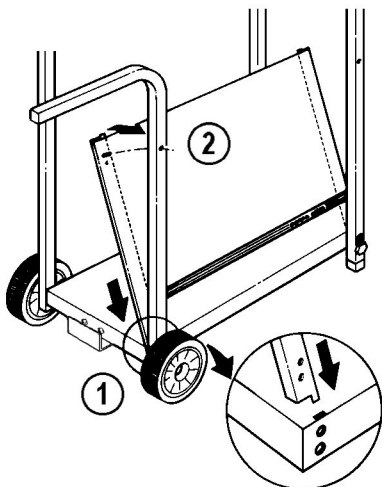

10

15

16

17

PARTS LIST / LISTE DES PIECES

KEY

<u>NO.</u>	<u>ITEM #</u>	<u>DESCRIPTION</u>	<u>DESCRIPTION</u>	<u>202</u>	<u>301</u>	<u>322</u>	<u>370</u>	<u>395</u>	<u>441</u>	<u>452</u>	<u>456</u>	<u>464</u>	<u>467</u>
					<u>302</u>					<u>453</u>	<u>457</u>		<u>468</u>
36	10184-T411	SUPPORT- CASTING – R	SUPPORT DROIT DU FOYER	1	1	1	1	1	1	1	1	1	1
37	S21345	PLUG	EMBOUT DE JAMBE	•	•	2	•	2	•	•	•	2	2
39	10956-E401	BRACE – UPPER REAR	SUPPORT ARRIERE	1	1	1	1	1	•	•	•	•	•
	10956-E501	BRACE – UPPER REAR	SUPPORT ARRIERE	•	•	•	•	•	1	1	1	1	1
40	S17346	SHELF – LOWER	TABLETTE INFERIEURE	1	1	1	1	1	•	•	•	•	•
	S17347	SHELF – LOWER	TABLETTE INFERIEURE	•	•	•	•	•	1	1	1	1	1
46	S17106	BRACKET – CYLINDER LP	SUPPORT DU RESERVOIR (GAZ)	1	1	1	1	1	1	1	1	1	1
49	10711-T471	CONDI-BASKET	CONDI-BASKET	•	•	1	•	1	•	•	•	•	•
	10711-T571	CONDI-BASKET	CONDI-BASKET	•	•	•	•	•	•	1	1	1	1
50	10711-T451	SHELF - SIDE	PLANCHETTE LATERALE	2	2	1	2	1	•	•	•	•	•
	10711-K551	SHELF - SIDE	PLANCHETTE LATERALE	•	•	1	•	•	2	2	2	1	1
54	10088-34B	FRONT PANEL	PANNEAU AVANT	•	•	•	•	1	•	•	•	•	•
	10088-35B	FRONT PANEL	PANNEAU AVANT	•	•	•	•	•	•	•	1	1	1
	10088-65	FRONT PANEL	PANNEAU AVANT	•	•	•	•	•	•	•/1	•	•	•
55	10184-K631	FRONT PANEL BRACKET	SUPPORT POUR PANNEAU AVANT	•	•	•	•	2	•	•/2	2	2	2
56	10892-7	WHEEL	ROUE	2	2	2	2	2	2	2	2	2	2
57	10156-T40	HEAT SHIELD	ECRAN THERMIQUE	1	1	1	1	1	•	•	•	•	•
	10156-T55	HEAT SHIELD	ECRAN THERMIQUE	•	•	•	•	•	1	1	1	1	1
74	Y-6616	BOLT	BOULON	2	2	2	2	2	2	2	2	2	2
75	10338-145	HANDLE	POIGNEE	1	2	2	2	2	2	2	2	2	2
76	10239-6	WASHER - HANDLE	RONDELLE DE LA POIGNEE	1	2	2	2	2	2	2	2	2	2
77	S15111	GREASE CUP HOLDER	PORTE CONTENANT A GRAISSE	1	1	1	1	1	1	1	1	1	1
78	S21346	PLUG	EMBOUT DE JAMBE	2	2	2	2	2	2	2	2	2	2
81	Y-11560	SCREW - 1/4:20 X 1-1/2	VIS - 1/4:20 X 1-1/2	12	12	12	12	12	12	12	12	12	12
82	S21015	BOLT - 1/4:20 X 1	BOULON - 1/4:20 X 1	4	4	4	4	4	4	4	4	4	4
83	S21141	BOLT - 1/4:20 X 5/8	BOULON - 1/4:20 X 5/8	1	1	1	1	1	1	1	1	1	1
85	S21255	WASHER	RONDELLE	1	1	1	1	1	1	1	1	1	1
86	Y-12656	PLUG - BUTTON	BOUCHON	•	•	•	•	2	•	•/2	2	2	2
87	Y-11793	NUT - 1/4	ECROU - 1/4	17	18	18	18	18	18	18	18	18	18
88	Y-11598	NUT WING - 1/4	ECROU PAPILLON - 1/4	1	1	1	1	1	1	1	1	1	1
91	Y-11968	BOLT - 3/8:16 X 1-3/4	BOULON - 3/8:16 X 1-3/4	2	2	2	2	2	2	2	2	2	2
94	Y-12285	NUT - 3/8	ECROU - 3/8	2	2	2	2	2	2	2	2	2	2
96	Y-29304	BOLT 10:24 X 3/8	BOULON 10:24 X 3/8	2	2	4	2	4	2	2	2	4	4
97	10240-13	WHEEL BOLT	ROUE BOULON	2	2	2	2	2	2	2	2	2	2
98	S21124	SCREW - 8 X 1/2	VIS - 8 X 1/2	10	10	11	10	11	10	10	10	11	11
100	S21084	SCREW - 14 X 3/4	VIS - 14 X 3/4	•	•	4	•	4	•	•	•	4	4
104	Y-12835	SCREW 6-32 X 1/4	VIS 6-32 X 1/4	•	•	2	•	2	•	•	•	2	2
108	10472-71-2	KNOB	BOUTON	•	•	1	•	1	•	•	•	1	1
109	S21562	PUSH MOUNT CABLE TIE	LIEN EN PLASTIQUE	•	•	1	•	1	•	•	•	1	1
110	10225-T09	GRID	GRILLE	•	•	1	•	1	•	•	•	1	1
111	10390-E10	SIDE BURNER	BRULEUR DE COTE	•	•	1	•	1	•	•	•	1	1
113	10342-T12	ELECTRODE - SB	ELECTRODE - BRULEUR DE COTE	•	•	1	•	1	•	•	•	1	1
114	10393-T401	COVER - SIDE BURER	COUVERCLE DE BRULEUR DE COTE	•	•	1	•	1	•	•	•	1	1
115	Y-12083	NUT 10:24	ECROU 10:24	•	•	2	•	2	•	•	•	2	2
116	Y-12848	SCREW 10:24 X 1/2	VIS 10:24 X 1/2	•	•	2	•	2	•	•	•	2	2
117	10393-T32	SHELF - SIDE BURNER	SUPPORT DE BRULEUR DE COTE	•	•	1	•	1	•	•	•	1	1