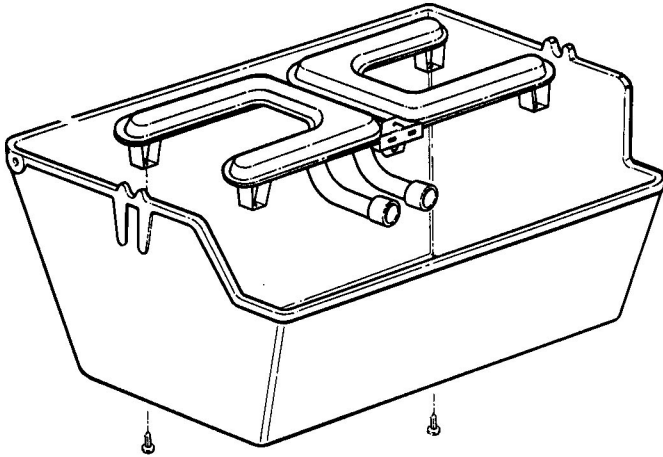

10

15

16

17

PARTS LIST / LISTE DES PIECES

KEY

<u>NO.</u>	<u>ITEM #</u>	<u>DESCRIPTION</u>	<u>DESCRIPTION</u>	<u>202</u>	<u>301</u>	<u>322</u>	<u>370</u>	<u>395</u>	<u>441</u>	<u>452</u>	<u>456</u>	<u>464</u>	<u>467</u>
					<u>302</u>					<u>453</u>	<u>457</u>		<u>468</u>
36	10184-T411	SUPPORT- CASTING – R	SUPPORT DROIT DU FOYER	1	1	1	1	1	1	1	1	1	1
37	S21345	PLUG	EMBOUT DE JAMBE	•	•	2	•	2	•	•	•	2	2
39	10956-E401	BRACE – UPPER REAR	SUPPORT ARRIERE	1	1	1	1	1	•	•	•	•	•
	10956-E501	BRACE – UPPER REAR	SUPPORT ARRIERE	•	•	•	•	•	1	1	1	1	1
40	S17346	SHELF – LOWER	TABLETTE INFERIEURE	1	1	1	1	1	•	•	•	•	•
	S17347	SHELF – LOWER	TABLETTE INFERIEURE	•	•	•	•	•	1	1	1	1	1
46	S17106	BRACKET – CYLINDER LP	SUPPORT DU RESERVOIR (GAZ)	1	1	1	1	1	1	1	1	1	1
49	10711-T471	CONDI-BASKET	CONDI-BASKET	•	•	1	•	1	•	•	•	•	•
	10711-T571	CONDI-BASKET	CONDI-BASKET	•	•	•	•	•	•	1	1	1	1
50	10711-T451	SHELF - SIDE	PLANCHETTE LATERALE	2	2	1	2	1	•	•	•	•	•
	10711-K551	SHELF - SIDE	PLANCHETTE LATERALE	•	•	1	•	•	2	2	2	1	1
54	10088-34B	FRONT PANEL	PANNEAU AVANT	•	•	•	•	1	•	•	•	•	•
	10088-35B	FRONT PANEL	PANNEAU AVANT	•	•	•	•	•	•	•	1	1	1
	10088-65	FRONT PANEL	PANNEAU AVANT	•	•	•	•	•	•	•/1	•	•	•
55	10184-K631	FRONT PANEL BRACKET	SUPPORT POUR PANNEAU AVANT	•	•	•	•	2	•	•/2	2	2	2
56	10892-7	WHEEL	ROUE	2	2	2	2	2	2	2	2	2	2
57	10156-T40	HEAT SHIELD	ECRAN THERMIQUE	1	1	1	1	1	•	•	•	•	•
	10156-T55	HEAT SHIELD	ECRAN THERMIQUE	•	•	•	•	•	1	1	1	1	1
74	Y-6616	BOLT	BOULON	2	2	2	2	2	2	2	2	2	2
75	10338-145	HANDLE	POIGNEE	1	2	2	2	2	2	2	2	2	2
76	10239-6	WASHER - HANDLE	RONDELLE DE LA POIGNEE	1	2	2	2	2	2	2	2	2	2
77	S15111	GREASE CUP HOLDER	PORTE CONTENANT A GRAISSE	1	1	1	1	1	1	1	1	1	1
78	S21346	PLUG	EMBOUT DE JAMBE	2	2	2	2	2	2	2	2	2	2
81	Y-11560	SCREW - 1/4:20 X 1-1/2	VIS - 1/4:20 X 1-1/2	12	12	12	12	12	12	12	12	12	12
82	S21015	BOLT - 1/4:20 X 1	BOULON - 1/4:20 X 1	4	4	4	4	4	4	4	4	4	4
83	S21141	BOLT - 1/4:20 X 5/8	BOULON - 1/4:20 X 5/8	1	1	1	1	1	1	1	1	1	1
85	S21255	WASHER	RONDELLE	1	1	1	1	1	1	1	1	1	1
86	Y-12656	PLUG - BUTTON	BOUCHON	•	•	•	•	2	•	•/2	2	2	2
87	Y-11793	NUT - 1/4	ECROU - 1/4	17	18	18	18	18	18	18	18	18	18
88	Y-11598	NUT WING - 1/4	ECROU PAPILLON - 1/4	1	1	1	1	1	1	1	1	1	1
91	Y-11968	BOLT - 3/8:16 X 1-3/4	BOULON - 3/8:16 X 1-3/4	2	2	2	2	2	2	2	2	2	2
94	Y-12285	NUT - 3/8	ECROU - 3/8	2	2	2	2	2	2	2	2	2	2
96	Y-29304	BOLT 10:24 X 3/8	BOULON 10:24 X 3/8	2	2	4	2	4	2	2	2	4	4
97	10240-13	WHEEL BOLT	ROUE BOULON	2	2	2	2	2	2	2	2	2	2
98	S21124	SCREW - 8 X 1/2	VIS - 8 X 1/2	10	10	11	10	11	10	10	10	11	11
100	S21084	SCREW - 14 X 3/4	VIS - 14 X 3/4	•	•	4	•	4	•	•	•	4	4
104	Y-12835	SCREW 6-32 X 1/4	VIS 6-32 X 1/4	•	•	2	•	2	•	•	•	2	2
108	10472-71-2	KNOB	BOUTON	•	•	1	•	1	•	•	•	1	1
109	S21562	PUSH MOUNT CABLE TIE	LIEN EN PLASTIQUE	•	•	1	•	1	•	•	•	1	1
110	10225-T09	GRID	GRILLE	•	•	1	•	1	•	•	•	1	1
111	10390-E10	SIDE BURNER	BRULEUR DE COTE	•	•	1	•	1	•	•	•	1	1
113	10342-T12	ELECTRODE - SB	ELECTRODE - BRULEUR DE COTE	•	•	1	•	1	•	•	•	1	1
114	10393-T401	COVER - SIDE BURER	COUVERCLE DE BRULEUR DE COTE	•	•	1	•	1	•	•	•	1	1
115	Y-12083	NUT 10:24	ECROU 10:24	•	•	2	•	2	•	•	•	2	2
116	Y-12848	SCREW 10:24 X 1/2	VIS 10:24 X 1/2	•	•	2	•	2	•	•	•	2	2
117	10393-T32	SHELF - SIDE BURNER	SUPPORT DE BRULEUR DE COTE	•	•	1	•	1	•	•	•	1	1