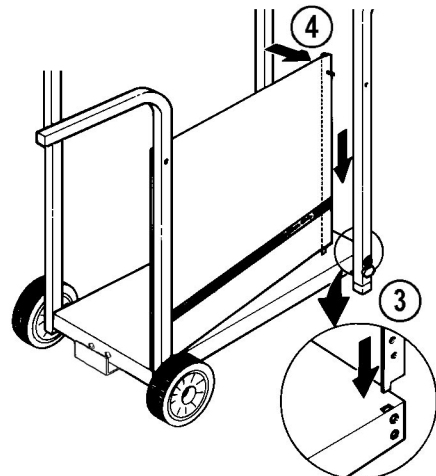

10

15

16

17

PARTS LIST / LISTE DES PIECES

KEY

<u>NO.</u>	<u>ITEM #</u>	<u>DESCRIPTION</u>	<u>DESCRIPTION</u>	<u>202</u>	<u>301</u>	<u>322</u>	<u>370</u>	<u>395</u>	<u>441</u>	<u>452</u>	<u>456</u>	<u>464</u>	<u>467</u>
					<u>302</u>					<u>453</u>	<u>457</u>		<u>468</u>
36	10184-T411	SUPPORT- CASTING – R	SUPPORT DROIT DU FOYER	1	1	1	1	1	1	1	1	1	1
37	S21345	PLUG	EMBOUT DE JAMBE	•	•	2	•	2	•	•	•	2	2
39	10956-E401	BRACE – UPPER REAR	SUPPORT ARRIERE	1	1	1	1	1	•	•	•	•	•
	10956-E501	BRACE – UPPER REAR	SUPPORT ARRIERE	•	•	•	•	•	1	1	1	1	1
40	S17346	SHELF – LOWER	TABLETTE INFERIEURE	1	1	1	1	1	•	•	•	•	•
	S17347	SHELF – LOWER	TABLETTE INFERIEURE	•	•	•	•	•	1	1	1	1	1
46	S17106	BRACKET – CYLINDER LP	SUPPORT DU RESERVOIR (GAZ)	1	1	1	1	1	1	1	1	1	1
49	10711-T471	CONDI-BASKET	CONDI-BASKET	•	•	1	•	1	•	•	•	•	•
	10711-T571	CONDI-BASKET	CONDI-BASKET	•	•	•	•	•	•	1	1	1	1
50	10711-T451	SHELF - SIDE	PLANCHETTE LATERALE	2	2	1	2	1	•	•	•	•	•
	10711-K551	SHELF - SIDE	PLANCHETTE LATERALE	•	•	1	•	•	2	2	2	1	1
54	10088-34B	FRONT PANEL	PANNEAU AVANT	•	•	•	•	1	•	•	•	•	•
	10088-35B	FRONT PANEL	PANNEAU AVANT	•	•	•	•	•	•	•	1	1	1
	10088-65	FRONT PANEL	PANNEAU AVANT	•	•	•	•	•	•	•/1	•	•	•
55	10184-K631	FRONT PANEL BRACKET	SUPPORT POUR PANNEAU AVANT	•	•	•	•	2	•	•/2	2	2	2
56	10892-7	WHEEL	ROUE	2	2	2	2	2	2	2	2	2	2
57	10156-T40	HEAT SHIELD	ECRAN THERMIQUE	1	1	1	1	1	•	•	•	•	•
	10156-T55	HEAT SHIELD	ECRAN THERMIQUE	•	•	•	•	•	1	1	1	1	1
74	Y-6616	BOLT	BOULON	2	2	2	2	2	2	2	2	2	2
75	10338-145	HANDLE	POIGNEE	1	2	2	2	2	2	2	2	2	2
76	10239-6	WASHER - HANDLE	RONDELLE DE LA POIGNEE	1	2	2	2	2	2	2	2	2	2
77	S15111	GREASE CUP HOLDER	PORTE CONTENANT A GRAISSE	1	1	1	1	1	1	1	1	1	1
78	S21346	PLUG	EMBOUT DE JAMBE	2	2	2	2	2	2	2	2	2	2
81	Y-11560	SCREW - 1/4:20 X 1-1/2	VIS - 1/4:20 X 1-1/2	12	12	12	12	12	12	12	12	12	12
82	S21015	BOLT - 1/4:20 X 1	BOULON - 1/4:20 X 1	4	4	4	4	4	4	4	4	4	4
83	S21141	BOLT - 1/4:20 X 5/8	BOULON - 1/4:20 X 5/8	1	1	1	1	1	1	1	1	1	1
85	S21255	WASHER	RONDELLE	1	1	1	1	1	1	1	1	1	1
86	Y-12656	PLUG - BUTTON	BOUCHON	•	•	•	•	2	•	•/2	2	2	2
87	Y-11793	NUT - 1/4	ECROU - 1/4	17	18	18	18	18	18	18	18	18	18
88	Y-11598	NUT WING - 1/4	ECROU PAPILLON - 1/4	1	1	1	1	1	1	1	1	1	1
91	Y-11968	BOLT - 3/8:16 X 1-3/4	BOULON - 3/8:16 X 1-3/4	2	2	2	2	2	2	2	2	2	2
94	Y-12285	NUT - 3/8	ECROU - 3/8	2	2	2	2	2	2	2	2	2	2
96	Y-29304	BOLT 10:24 X 3/8	BOULON 10:24 X 3/8	2	2	4	2	4	2	2	2	4	4
97	10240-13	WHEEL BOLT	ROUE BOULON	2	2	2	2	2	2	2	2	2	2
98	S21124	SCREW - 8 X 1/2	VIS - 8 X 1/2	10	10	11	10	11	10	10	10	11	11
100	S21084	SCREW - 14 X 3/4	VIS - 14 X 3/4	•	•	4	•	4	•	•	•	4	4
104	Y-12835	SCREW 6-32 X 1/4	VIS 6-32 X 1/4	•	•	2	•	2	•	•	•	2	2
108	10472-71-2	KNOB	BOUTON	•	•	1	•	1	•	•	•	1	1
109	S21562	PUSH MOUNT CABLE TIE	LIEN EN PLASTIQUE	•	•	1	•	1	•	•	•	1	1
110	10225-T09	GRID	GRILLE	•	•	1	•	1	•	•	•	1	1
111	10390-E10	SIDE BURNER	BRULEUR DE COTE	•	•	1	•	1	•	•	•	1	1
113	10342-T12	ELECTRODE - SB	ELECTRODE - BRULEUR DE COTE	•	•	1	•	1	•	•	•	1	1
114	10393-T401	COVER - SIDE BURER	COUVERCLE DE BRULEUR DE COTE	•	•	1	•	1	•	•	•	1	1
115	Y-12083	NUT 10:24	ECROU 10:24	•	•	2	•	2	•	•	•	2	2
116	Y-12848	SCREW 10:24 X 1/2	VIS 10:24 X 1/2	•	•	2	•	2	•	•	•	2	2
117	10393-T32	SHELF - SIDE BURNER	SUPPORT DE BRULEUR DE COTE	•	•	1	•	1	•	•	•	1	1