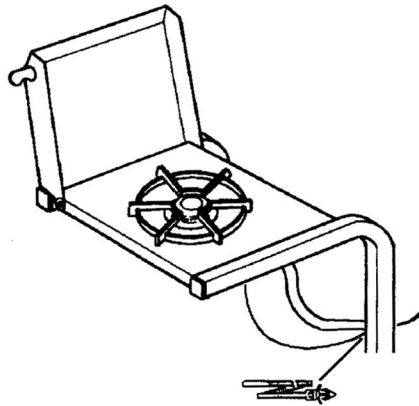

10

15

16

17

PARTS LIST / LISTE DES PIECES

KEY

<u>NO.</u>	<u>ITEM #</u>	<u>DESCRIPTION</u>	<u>DESCRIPTION</u>	<u>202</u>	<u>301</u>	<u>322</u>	<u>370</u>	<u>395</u>	<u>441</u>	<u>452</u>	<u>456</u>	<u>464</u>	<u>467</u>
					<u>302</u>					<u>453</u>	<u>457</u>		<u>468</u>
36	10184-T411	SUPPORT- CASTING – R	SUPPORT DROIT DU FOYER	1	1	1	1	1	1	1	1	1	1
37	S21345	PLUG	EMBOUT DE JAMBE	•	•	2	•	2	•	•	•	2	2
39	10956-E401	BRACE – UPPER REAR	SUPPORT ARRIERE	1	1	1	1	1	•	•	•	•	•
	10956-E501	BRACE – UPPER REAR	SUPPORT ARRIERE	•	•	•	•	•	1	1	1	1	1
40	S17346	SHELF – LOWER	TABLETTE INFERIEURE	1	1	1	1	1	•	•	•	•	•
	S17347	SHELF – LOWER	TABLETTE INFERIEURE	•	•	•	•	•	1	1	1	1	1
46	S17106	BRACKET – CYLINDER LP	SUPPORT DU RESERVOIR (GAZ)	1	1	1	1	1	1	1	1	1	1
49	10711-T471	CONDI-BASKET	CONDI-BASKET	•	•	1	•	1	•	•	•	•	•
	10711-T571	CONDI-BASKET	CONDI-BASKET	•	•	•	•	•	•	1	1	1	1
50	10711-T451	SHELF - SIDE	PLANCHETTE LATERALE	2	2	1	2	1	•	•	•	•	•
	10711-K551	SHELF - SIDE	PLANCHETTE LATERALE	•	•	1	•	•	2	2	2	1	1
54	10088-34B	FRONT PANEL	PANNEAU AVANT	•	•	•	•	1	•	•	•	•	•
	10088-35B	FRONT PANEL	PANNEAU AVANT	•	•	•	•	•	•	•	1	1	1
	10088-65	FRONT PANEL	PANNEAU AVANT	•	•	•	•	•	•	•/1	•	•	•
55	10184-K631	FRONT PANEL BRACKET	SUPPORT POUR PANNEAU AVANT	•	•	•	•	2	•	•/2	2	2	2
56	10892-7	WHEEL	ROUE	2	2	2	2	2	2	2	2	2	2
57	10156-T40	HEAT SHIELD	ECRAN THERMIQUE	1	1	1	1	1	•	•	•	•	•
	10156-T55	HEAT SHIELD	ECRAN THERMIQUE	•	•	•	•	•	1	1	1	1	1
74	Y-6616	BOLT	BOULON	2	2	2	2	2	2	2	2	2	2
75	10338-145	HANDLE	POIGNEE	1	2	2	2	2	2	2	2	2	2
76	10239-6	WASHER - HANDLE	RONDELLE DE LA POIGNEE	1	2	2	2	2	2	2	2	2	2
77	S15111	GREASE CUP HOLDER	PORTE CONTENANT A GRAISSE	1	1	1	1	1	1	1	1	1	1
78	S21346	PLUG	EMBOUT DE JAMBE	2	2	2	2	2	2	2	2	2	2
81	Y-11560	SCREW - 1/4:20 X 1-1/2	VIS - 1/4:20 X 1-1/2	12	12	12	12	12	12	12	12	12	12
82	S21015	BOLT - 1/4:20 X 1	BOULON - 1/4:20 X 1	4	4	4	4	4	4	4	4	4	4
83	S21141	BOLT - 1/4:20 X 5/8	BOULON - 1/4:20 X 5/8	1	1	1	1	1	1	1	1	1	1
85	S21255	WASHER	RONDELLE	1	1	1	1	1	1	1	1	1	1
86	Y-12656	PLUG - BUTTON	BOUCHON	•	•	•	•	2	•	•/2	2	2	2
87	Y-11793	NUT - 1/4	ECROU - 1/4	17	18	18	18	18	18	18	18	18	18
88	Y-11598	NUT WING - 1/4	ECROU PAPILLON - 1/4	1	1	1	1	1	1	1	1	1	1
91	Y-11968	BOLT - 3/8:16 X 1-3/4	BOULON - 3/8:16 X 1-3/4	2	2	2	2	2	2	2	2	2	2
94	Y-12285	NUT - 3/8	ECROU - 3/8	2	2	2	2	2	2	2	2	2	2
96	Y-29304	BOLT 10:24 X 3/8	BOULON 10:24 X 3/8	2	2	4	2	4	2	2	2	4	4
97	10240-13	WHEEL BOLT	ROUE BOULON	2	2	2	2	2	2	2	2	2	2
98	S21124	SCREW - 8 X 1/2	VIS - 8 X 1/2	10	10	11	10	11	10	10	10	11	11
100	S21084	SCREW - 14 X 3/4	VIS - 14 X 3/4	•	•	4	•	4	•	•	•	4	4
104	Y-12835	SCREW 6-32 X 1/4	VIS 6-32 X 1/4	•	•	2	•	2	•	•	•	2	2
108	10472-71-2	KNOB	BOUTON	•	•	1	•	1	•	•	•	1	1
109	S21562	PUSH MOUNT CABLE TIE	LIEN EN PLASTIQUE	•	•	1	•	1	•	•	•	1	1
110	10225-T09	GRID	GRILLE	•	•	1	•	1	•	•	•	1	1
111	10390-E10	SIDE BURNER	BRULEUR DE COTE	•	•	1	•	1	•	•	•	1	1
113	10342-T12	ELECTRODE - SB	ELECTRODE - BRULEUR DE COTE	•	•	1	•	1	•	•	•	1	1
114	10393-T401	COVER - SIDE BURER	COUVERCLE DE BRULEUR DE COTE	•	•	1	•	1	•	•	•	1	1
115	Y-12083	NUT 10:24	ECROU 10:24	•	•	2	•	2	•	•	•	2	2
116	Y-12848	SCREW 10:24 X 1/2	VIS 10:24 X 1/2	•	•	2	•	2	•	•	•	2	2
117	10393-T32	SHELF - SIDE BURNER	SUPPORT DE BRULEUR DE COTE	•	•	1	•	1	•	•	•	1	1