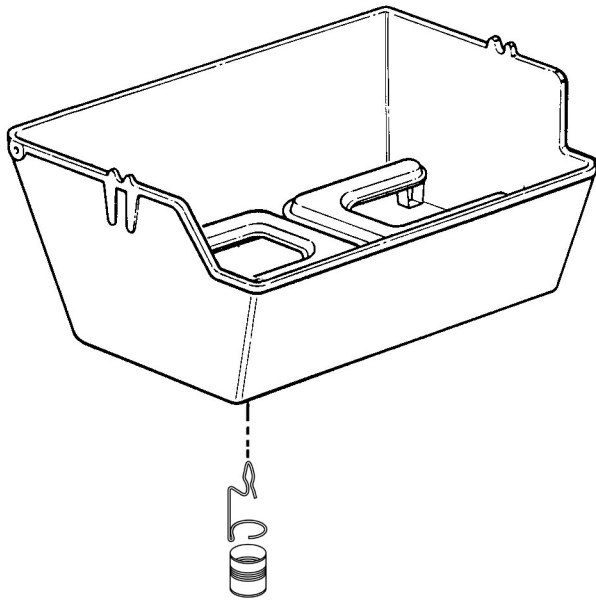

10

15

16

17

PARTS LIST / LISTE DES PIECES

KEY

<u>NO.</u>	<u>ITEM #</u>	<u>DESCRIPTION</u>	<u>DESCRIPTION</u>	<u>202</u>	<u>301</u>	<u>322</u>	<u>370</u>	<u>395</u>	<u>441</u>	<u>452</u>	<u>456</u>	<u>464</u>	<u>467</u>
					<u>302</u>					<u>453</u>	<u>457</u>		<u>468</u>
36	10184-T411	SUPPORT- CASTING – R	SUPPORT DROIT DU FOYER	1	1	1	1	1	1	1	1	1	1
37	S21345	PLUG	EMBOUT DE JAMBE	•	•	2	•	2	•	•	•	2	2
39	10956-E401	BRACE – UPPER REAR	SUPPORT ARRIERE	1	1	1	1	1	•	•	•	•	•
	10956-E501	BRACE – UPPER REAR	SUPPORT ARRIERE	•	•	•	•	•	1	1	1	1	1
40	S17346	SHELF – LOWER	TABLETTE INFERIEURE	1	1	1	1	1	•	•	•	•	•
	S17347	SHELF – LOWER	TABLETTE INFERIEURE	•	•	•	•	•	1	1	1	1	1
46	S17106	BRACKET – CYLINDER LP	SUPPORT DU RESERVOIR (GAZ)	1	1	1	1	1	1	1	1	1	1
49	10711-T471	CONDI-BASKET	CONDI-BASKET	•	•	1	•	1	•	•	•	•	•
	10711-T571	CONDI-BASKET	CONDI-BASKET	•	•	•	•	•	•	1	1	1	1
50	10711-T451	SHELF - SIDE	PLANCHETTE LATERALE	2	2	1	2	1	•	•	•	•	•
	10711-K551	SHELF - SIDE	PLANCHETTE LATERALE	•	•	1	•	•	2	2	2	1	1
54	10088-34B	FRONT PANEL	PANNEAU AVANT	•	•	•	•	1	•	•	•	•	•
	10088-35B	FRONT PANEL	PANNEAU AVANT	•	•	•	•	•	•	•	1	1	1
	10088-65	FRONT PANEL	PANNEAU AVANT	•	•	•	•	•	•	•/1	•	•	•
55	10184-K631	FRONT PANEL BRACKET	SUPPORT POUR PANNEAU AVANT	•	•	•	•	2	•	•/2	2	2	2
56	10892-7	WHEEL	ROUE	2	2	2	2	2	2	2	2	2	2
57	10156-T40	HEAT SHIELD	ECRAN THERMIQUE	1	1	1	1	1	•	•	•	•	•
	10156-T55	HEAT SHIELD	ECRAN THERMIQUE	•	•	•	•	•	1	1	1	1	1
74	Y-6616	BOLT	BOULON	2	2	2	2	2	2	2	2	2	2
75	10338-145	HANDLE	POIGNEE	1	2	2	2	2	2	2	2	2	2
76	10239-6	WASHER - HANDLE	RONDELLE DE LA POIGNEE	1	2	2	2	2	2	2	2	2	2
77	S15111	GREASE CUP HOLDER	PORTE CONTENANT A GRAISSE	1	1	1	1	1	1	1	1	1	1
78	S21346	PLUG	EMBOUT DE JAMBE	2	2	2	2	2	2	2	2	2	2
81	Y-11560	SCREW - 1/4:20 X 1-1/2	VIS - 1/4:20 X 1-1/2	12	12	12	12	12	12	12	12	12	12
82	S21015	BOLT - 1/4:20 X 1	BOULON - 1/4:20 X 1	4	4	4	4	4	4	4	4	4	4
83	S21141	BOLT - 1/4:20 X 5/8	BOULON - 1/4:20 X 5/8	1	1	1	1	1	1	1	1	1	1
85	S21255	WASHER	RONDELLE	1	1	1	1	1	1	1	1	1	1
86	Y-12656	PLUG - BUTTON	BOUCHON	•	•	•	•	2	•	•/2	2	2	2
87	Y-11793	NUT - 1/4	ECROU - 1/4	17	18	18	18	18	18	18	18	18	18
88	Y-11598	NUT WING - 1/4	ECROU PAPILLON - 1/4	1	1	1	1	1	1	1	1	1	1
91	Y-11968	BOLT - 3/8:16 X 1-3/4	BOULON - 3/8:16 X 1-3/4	2	2	2	2	2	2	2	2	2	2
94	Y-12285	NUT - 3/8	ECROU - 3/8	2	2	2	2	2	2	2	2	2	2
96	Y-29304	BOLT 10:24 X 3/8	BOULON 10:24 X 3/8	2	2	4	2	4	2	2	2	4	4
97	10240-13	WHEEL BOLT	ROUE BOULON	2	2	2	2	2	2	2	2	2	2
98	S21124	SCREW - 8 X 1/2	VIS - 8 X 1/2	10	10	11	10	11	10	10	10	11	11
100	S21084	SCREW - 14 X 3/4	VIS - 14 X 3/4	•	•	4	•	4	•	•	•	4	4
104	Y-12835	SCREW 6-32 X 1/4	VIS 6-32 X 1/4	•	•	2	•	2	•	•	•	2	2
108	10472-71-2	KNOB	BOUTON	•	•	1	•	1	•	•	•	1	1
109	S21562	PUSH MOUNT CABLE TIE	LIEN EN PLASTIQUE	•	•	1	•	1	•	•	•	1	1
110	10225-T09	GRID	GRILLE	•	•	1	•	1	•	•	•	1	1
111	10390-E10	SIDE BURNER	BRULEUR DE COTE	•	•	1	•	1	•	•	•	1	1
113	10342-T12	ELECTRODE - SB	ELECTRODE - BRULEUR DE COTE	•	•	1	•	1	•	•	•	1	1
114	10393-T401	COVER - SIDE BURER	COUVERCLE DE BRULEUR DE COTE	•	•	1	•	1	•	•	•	1	1
115	Y-12083	NUT 10:24	ECROU 10:24	•	•	2	•	2	•	•	•	2	2
116	Y-12848	SCREW 10:24 X 1/2	VIS 10:24 X 1/2	•	•	2	•	2	•	•	•	2	2
117	10393-T32	SHELF - SIDE BURNER	SUPPORT DE BRULEUR DE COTE	•	•	1	•	1	•	•	•	1	1