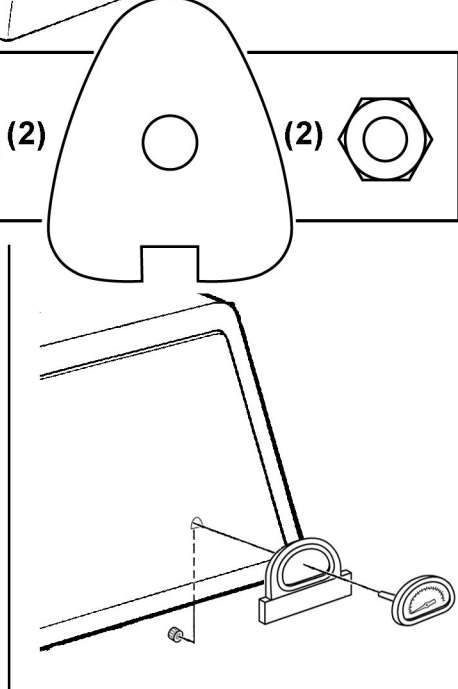

10

15

16

17

PARTS LIST / LISTE DES PIECES

KEY

<u>NO.</u>	<u>ITEM #</u>	<u>DESCRIPTION</u>	<u>DESCRIPTION</u>	<u>202</u>	<u>301</u>	<u>322</u>	<u>370</u>	<u>395</u>	<u>441</u>	<u>452</u>	<u>456</u>	<u>464</u>	<u>467</u>
					<u>302</u>					<u>453</u>	<u>457</u>		<u>468</u>
36	10184-T411	SUPPORT- CASTING – R	SUPPORT DROIT DU FOYER	1	1	1	1	1	1	1	1	1	1
37	S21345	PLUG	EMBOUT DE JAMBE	•	•	2	•	2	•	•	•	2	2
39	10956-E401	BRACE – UPPER REAR	SUPPORT ARRIERE	1	1	1	1	1	•	•	•	•	•
	10956-E501	BRACE – UPPER REAR	SUPPORT ARRIERE	•	•	•	•	•	1	1	1	1	1
40	S17346	SHELF – LOWER	TABLETTE INFERIEURE	1	1	1	1	1	•	•	•	•	•
	S17347	SHELF – LOWER	TABLETTE INFERIEURE	•	•	•	•	•	1	1	1	1	1
46	S17106	BRACKET – CYLINDER LP	SUPPORT DU RESERVOIR (GAZ)	1	1	1	1	1	1	1	1	1	1
49	10711-T471	CONDI-BASKET	CONDI-BASKET	•	•	1	•	1	•	•	•	•	•
	10711-T571	CONDI-BASKET	CONDI-BASKET	•	•	•	•	•	•	1	1	1	1
50	10711-T451	SHELF - SIDE	PLANCHETTE LATERALE	2	2	1	2	1	•	•	•	•	•
	10711-K551	SHELF - SIDE	PLANCHETTE LATERALE	•	•	1	•	•	2	2	2	1	1
54	10088-34B	FRONT PANEL	PANNEAU AVANT	•	•	•	•	1	•	•	•	•	•
	10088-35B	FRONT PANEL	PANNEAU AVANT	•	•	•	•	•	•	•	1	1	1
	10088-65	FRONT PANEL	PANNEAU AVANT	•	•	•	•	•	•	•/1	•	•	•
55	10184-K631	FRONT PANEL BRACKET	SUPPORT POUR PANNEAU AVANT	•	•	•	•	2	•	•/2	2	2	2
56	10892-7	WHEEL	ROUE	2	2	2	2	2	2	2	2	2	2
57	10156-T40	HEAT SHIELD	ECRAN THERMIQUE	1	1	1	1	1	•	•	•	•	•
	10156-T55	HEAT SHIELD	ECRAN THERMIQUE	•	•	•	•	•	1	1	1	1	1
74	Y-6616	BOLT	BOULON	2	2	2	2	2	2	2	2	2	2
75	10338-145	HANDLE	POIGNEE	1	2	2	2	2	2	2	2	2	2
76	10239-6	WASHER - HANDLE	RONDELLE DE LA POIGNEE	1	2	2	2	2	2	2	2	2	2
77	S15111	GREASE CUP HOLDER	PORTE CONTENANT A GRAISSE	1	1	1	1	1	1	1	1	1	1
78	S21346	PLUG	EMBOUT DE JAMBE	2	2	2	2	2	2	2	2	2	2
81	Y-11560	SCREW - 1/4:20 X 1-1/2	VIS - 1/4:20 X 1-1/2	12	12	12	12	12	12	12	12	12	12
82	S21015	BOLT - 1/4:20 X 1	BOULON - 1/4:20 X 1	4	4	4	4	4	4	4	4	4	4
83	S21141	BOLT - 1/4:20 X 5/8	BOULON - 1/4:20 X 5/8	1	1	1	1	1	1	1	1	1	1
85	S21255	WASHER	RONDELLE	1	1	1	1	1	1	1	1	1	1
86	Y-12656	PLUG - BUTTON	BOUCHON	•	•	•	•	2	•	•/2	2	2	2
87	Y-11793	NUT - 1/4	ECROU - 1/4	17	18	18	18	18	18	18	18	18	18
88	Y-11598	NUT WING - 1/4	ECROU PAPILLON - 1/4	1	1	1	1	1	1	1	1	1	1
91	Y-11968	BOLT - 3/8:16 X 1-3/4	BOULON - 3/8:16 X 1-3/4	2	2	2	2	2	2	2	2	2	2
94	Y-12285	NUT - 3/8	ECROU - 3/8	2	2	2	2	2	2	2	2	2	2
96	Y-29304	BOLT 10:24 X 3/8	BOULON 10:24 X 3/8	2	2	4	2	4	2	2	2	4	4
97	10240-13	WHEEL BOLT	ROUE BOULON	2	2	2	2	2	2	2	2	2	2
98	S21124	SCREW - 8 X 1/2	VIS - 8 X 1/2	10	10	11	10	11	10	10	10	11	11
100	S21084	SCREW - 14 X 3/4	VIS - 14 X 3/4	•	•	4	•	4	•	•	•	4	4
104	Y-12835	SCREW 6-32 X 1/4	VIS 6-32 X 1/4	•	•	2	•	2	•	•	•	2	2
108	10472-71-2	KNOB	BOUTON	•	•	1	•	1	•	•	•	1	1
109	S21562	PUSH MOUNT CABLE TIE	LIEN EN PLASTIQUE	•	•	1	•	1	•	•	•	1	1
110	10225-T09	GRID	GRILLE	•	•	1	•	1	•	•	•	1	1
111	10390-E10	SIDE BURNER	BRULEUR DE COTE	•	•	1	•	1	•	•	•	1	1
113	10342-T12	ELECTRODE - SB	ELECTRODE - BRULEUR DE COTE	•	•	1	•	1	•	•	•	1	1
114	10393-T401	COVER - SIDE BURER	COUVERCLE DE BRULEUR DE COTE	•	•	1	•	1	•	•	•	1	1
115	Y-12083	NUT 10:24	ECROU 10:24	•	•	2	•	2	•	•	•	2	2
116	Y-12848	SCREW 10:24 X 1/2	VIS 10:24 X 1/2	•	•	2	•	2	•	•	•	2	2
117	10393-T32	SHELF - SIDE BURNER	SUPPORT DE BRULEUR DE COTE	•	•	1	•	1	•	•	•	1	1