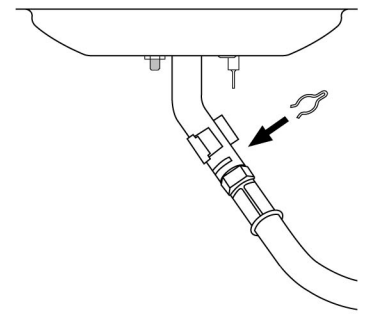

10

15

16

17

PARTS LIST / LISTE DES PIECES

KEY

<u>NO.</u>	<u>ITEM #</u>	<u>DESCRIPTION</u>	<u>DESCRIPTION</u>	<u>202</u>	<u>301</u>	<u>322</u>	<u>370</u>	<u>395</u>	<u>441</u>	<u>452</u>	<u>456</u>	<u>464</u>	<u>467</u>
					<u>302</u>					<u>453</u>	<u>457</u>		<u>468</u>
36	10184-T411	SUPPORT- CASTING – R	SUPPORT DROIT DU FOYER	1	1	1	1	1	1	1	1	1	1
37	S21345	PLUG	EMBOUT DE JAMBE	•	•	2	•	2	•	•	•	2	2
39	10956-E401	BRACE – UPPER REAR	SUPPORT ARRIERE	1	1	1	1	1	•	•	•	•	•
	10956-E501	BRACE – UPPER REAR	SUPPORT ARRIERE	•	•	•	•	•	1	1	1	1	1
40	S17346	SHELF – LOWER	TABLETTE INFERIEURE	1	1	1	1	1	•	•	•	•	•
	S17347	SHELF – LOWER	TABLETTE INFERIEURE	•	•	•	•	•	1	1	1	1	1
46	S17106	BRACKET – CYLINDER LP	SUPPORT DU RESERVOIR (GAZ)	1	1	1	1	1	1	1	1	1	1
49	10711-T471	CONDI-BASKET	CONDI-BASKET	•	•	1	•	1	•	•	•	•	•
	10711-T571	CONDI-BASKET	CONDI-BASKET	•	•	•	•	•	•	1	1	1	1
50	10711-T451	SHELF - SIDE	PLANCHETTE LATERALE	2	2	1	2	1	•	•	•	•	•
	10711-K551	SHELF - SIDE	PLANCHETTE LATERALE	•	•	1	•	•	2	2	2	1	1
54	10088-34B	FRONT PANEL	PANNEAU AVANT	•	•	•	•	1	•	•	•	•	•
	10088-35B	FRONT PANEL	PANNEAU AVANT	•	•	•	•	•	•	•	1	1	1
	10088-65	FRONT PANEL	PANNEAU AVANT	•	•	•	•	•	•	•/1	•	•	•
55	10184-K631	FRONT PANEL BRACKET	SUPPORT POUR PANNEAU AVANT	•	•	•	•	2	•	•/2	2	2	2
56	10892-7	WHEEL	ROUE	2	2	2	2	2	2	2	2	2	2
57	10156-T40	HEAT SHIELD	ECRAN THERMIQUE	1	1	1	1	1	•	•	•	•	•
	10156-T55	HEAT SHIELD	ECRAN THERMIQUE	•	•	•	•	•	1	1	1	1	1
74	Y-6616	BOLT	BOULON	2	2	2	2	2	2	2	2	2	2
75	10338-145	HANDLE	POIGNEE	1	2	2	2	2	2	2	2	2	2
76	10239-6	WASHER - HANDLE	RONDELLE DE LA POIGNEE	1	2	2	2	2	2	2	2	2	2
77	S15111	GREASE CUP HOLDER	PORTE CONTENANT A GRAISSE	1	1	1	1	1	1	1	1	1	1
78	S21346	PLUG	EMBOUT DE JAMBE	2	2	2	2	2	2	2	2	2	2
81	Y-11560	SCREW - 1/4:20 X 1-1/2	VIS - 1/4:20 X 1-1/2	12	12	12	12	12	12	12	12	12	12
82	S21015	BOLT - 1/4:20 X 1	BOULON - 1/4:20 X 1	4	4	4	4	4	4	4	4	4	4
83	S21141	BOLT - 1/4:20 X 5/8	BOULON - 1/4:20 X 5/8	1	1	1	1	1	1	1	1	1	1
85	S21255	WASHER	RONDELLE	1	1	1	1	1	1	1	1	1	1
86	Y-12656	PLUG - BUTTON	BOUCHON	•	•	•	•	2	•	•/2	2	2	2
87	Y-11793	NUT - 1/4	ECROU - 1/4	17	18	18	18	18	18	18	18	18	18
88	Y-11598	NUT WING - 1/4	ECROU PAPILLON - 1/4	1	1	1	1	1	1	1	1	1	1
91	Y-11968	BOLT - 3/8:16 X 1-3/4	BOULON - 3/8:16 X 1-3/4	2	2	2	2	2	2	2	2	2	2
94	Y-12285	NUT - 3/8	ECROU - 3/8	2	2	2	2	2	2	2	2	2	2
96	Y-29304	BOLT 10:24 X 3/8	BOULON 10:24 X 3/8	2	2	4	2	4	2	2	2	4	4
97	10240-13	WHEEL BOLT	ROUE BOULON	2	2	2	2	2	2	2	2	2	2
98	S21124	SCREW - 8 X 1/2	VIS - 8 X 1/2	10	10	11	10	11	10	10	10	11	11
100	S21084	SCREW - 14 X 3/4	VIS - 14 X 3/4	•	•	4	•	4	•	•	•	4	4
104	Y-12835	SCREW 6-32 X 1/4	VIS 6-32 X 1/4	•	•	2	•	2	•	•	•	2	2
108	10472-71-2	KNOB	BOUTON	•	•	1	•	1	•	•	•	1	1
109	S21562	PUSH MOUNT CABLE TIE	LIEN EN PLASTIQUE	•	•	1	•	1	•	•	•	1	1
110	10225-T09	GRID	GRILLE	•	•	1	•	1	•	•	•	1	1
111	10390-E10	SIDE BURNER	BRULEUR DE COTE	•	•	1	•	1	•	•	•	1	1
113	10342-T12	ELECTRODE - SB	ELECTRODE - BRULEUR DE COTE	•	•	1	•	1	•	•	•	1	1
114	10393-T401	COVER - SIDE BURER	COUVERCLE DE BRULEUR DE COTE	•	•	1	•	1	•	•	•	1	1
115	Y-12083	NUT 10:24	ECROU 10:24	•	•	2	•	2	•	•	•	2	2
116	Y-12848	SCREW 10:24 X 1/2	VIS 10:24 X 1/2	•	•	2	•	2	•	•	•	2	2
117	10393-T32	SHELF - SIDE BURNER	SUPPORT DE BRULEUR DE COTE	•	•	1	•	1	•	•	•	1	1